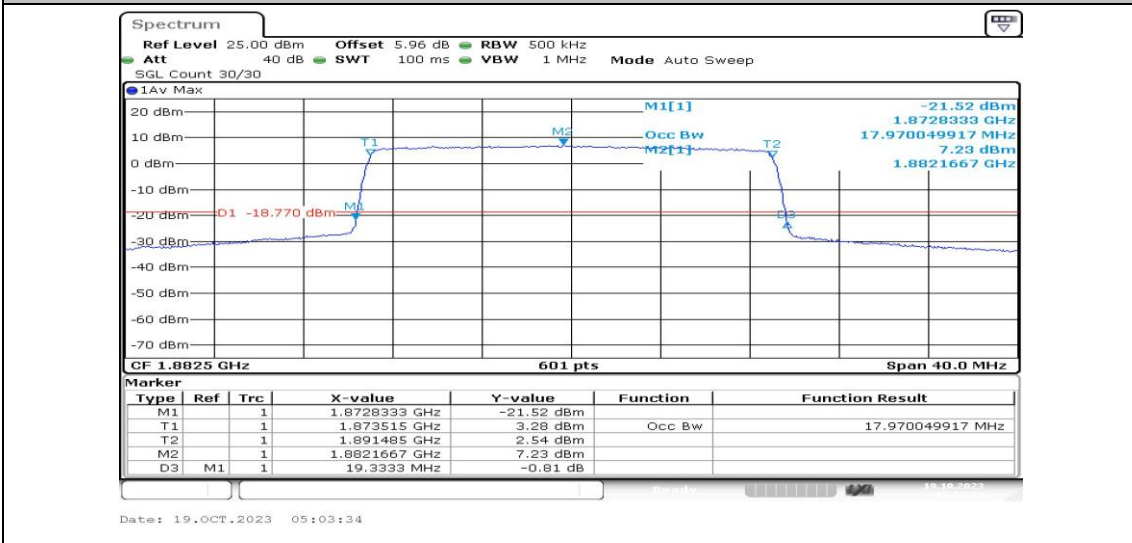

Band25-15MHz-QPSK-26615-75RB#0-PASS

Band25-20MHz-QPSK-26140-100RB#0-PASS

Band25-20MHz-QPSK-26365-100RB#0-PASS

Band25-20MHz-QPSK-26590-100RB#0-PASS

Band25-10MHz-16QAM-26090-25RB#0-PASS

Band25-10MHz-16QAM-26365-25RB#0-PASS