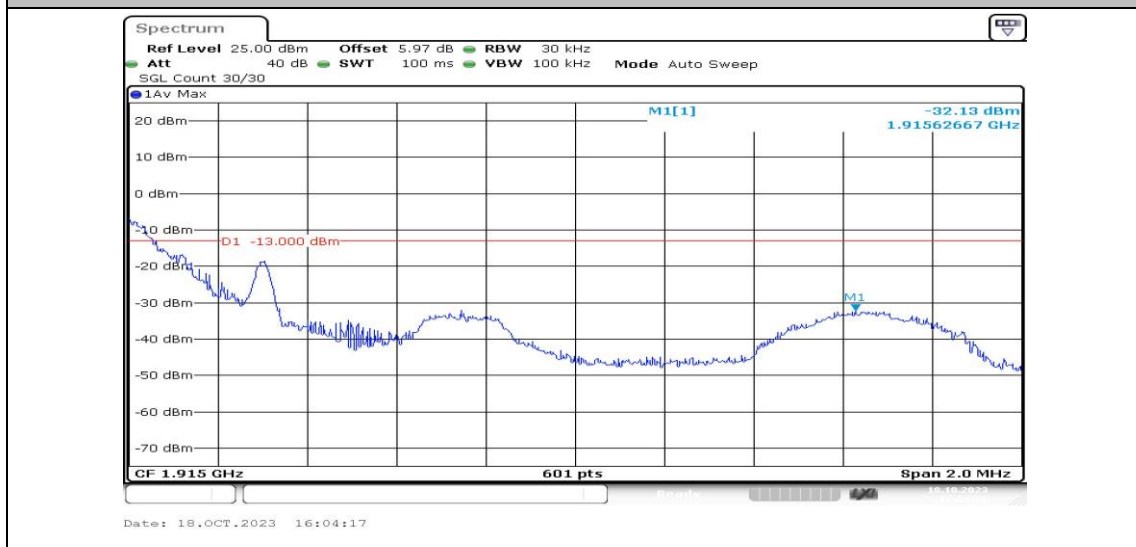

Test Graphs

Band25-1.4MHz-16QAM-26047-1RB#5-PASS

Band25-1.4MHz-QPSK-26047-6RB#0-PASS

Band25-1.4MHz-16QAM-26047-6RB#0-PASS

Band25-1.4MHz-QPSK-26683-1RB#0-PASS

Band25-1.4MHz-16QAM-26683-1RB#0-PASS

Band25-1.4MHz-QPSK-26683-1RB#5-PASS