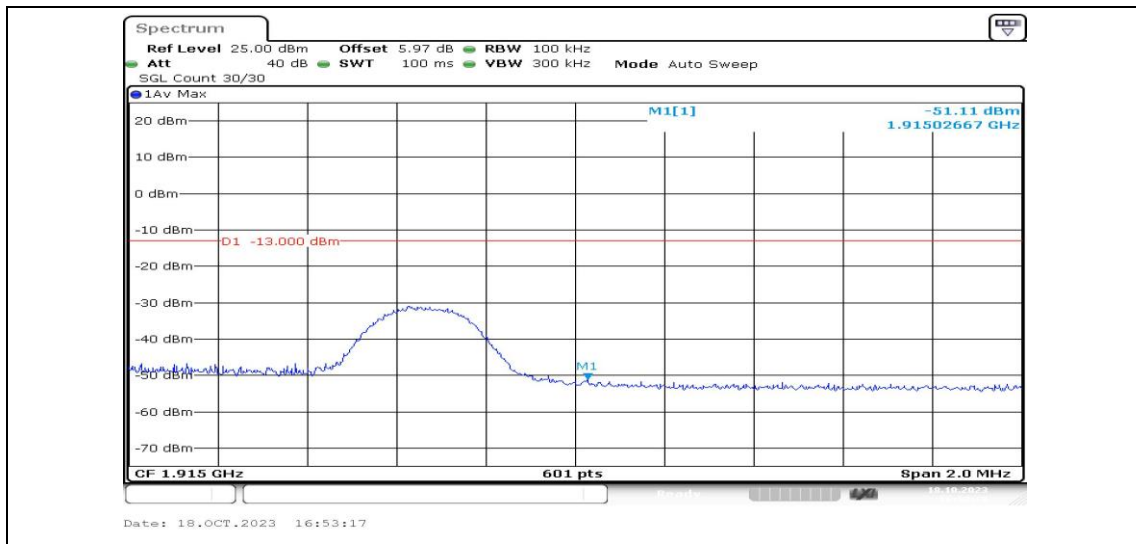

Band25-5MHz-16QAM-26065-1RB#24-PASS

Band25-5MHz-QPSK-26065-25RB#0-PASS

Band25-5MHz-16QAM-26065-25RB#0-PASS

Band25-5MHz-QPSK-26665-1RB#0-PASS

Band25-5MHz-16QAM-26665-1RB#0-PASS

Band25-5MHz-QPSK-26665-1RB#24-PASS