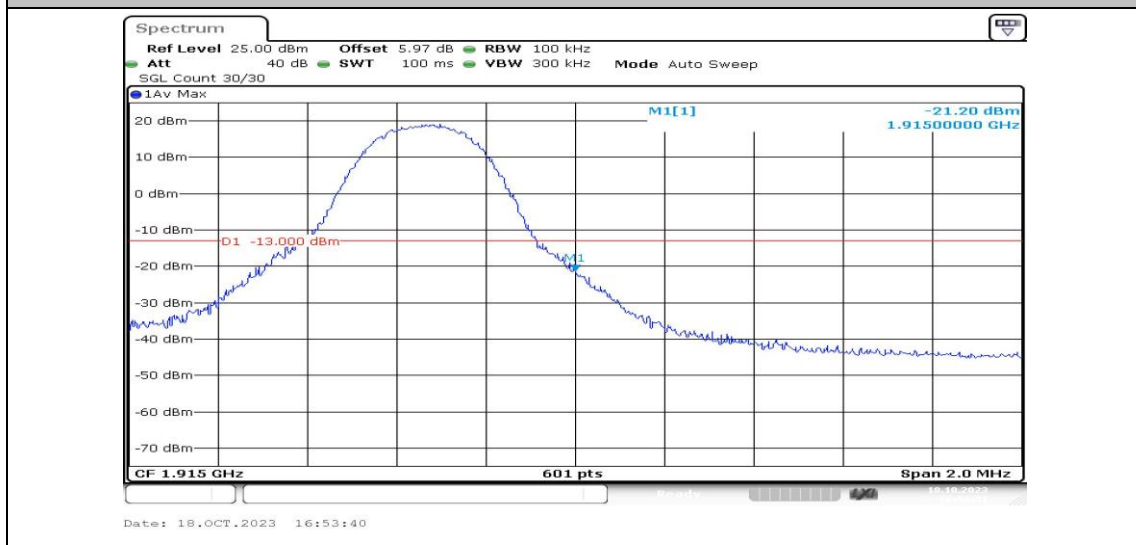

Band25-5MHz-16QAM-26065-1RB#24-PASS

Band25-5MHz-QPSK-26065-25RB#0-PASS

Band25-5MHz-16QAM-26065-25RB#0-PASS

Band25-5MHz-QPSK-26665-1RB#0-PASS

Band25-5MHz-16QAM-26665-1RB#0-PASS

Band25-5MHz-QPSK-26665-1RB#24-PASS