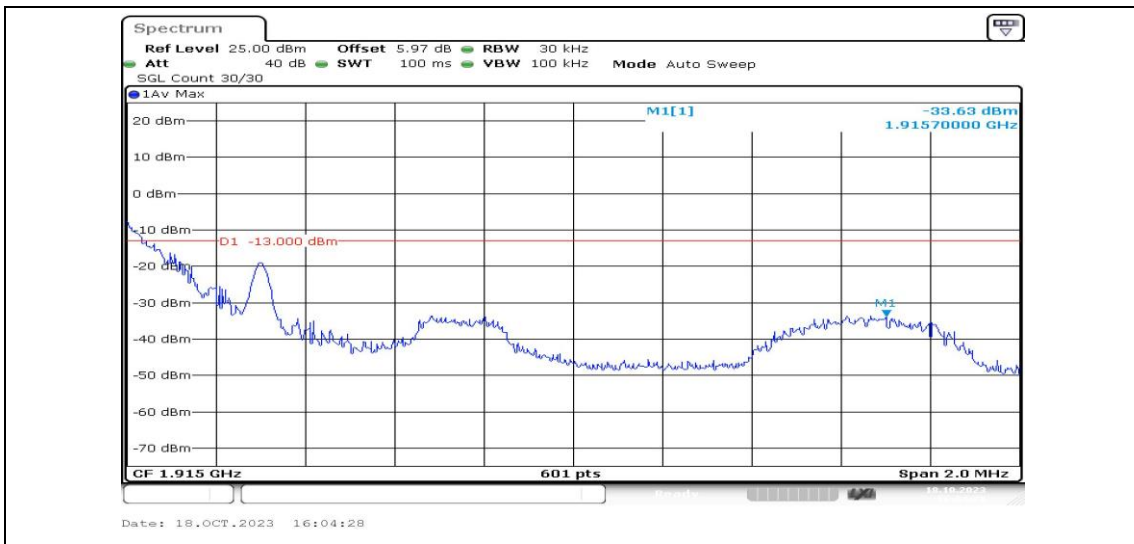

Test Graphs

Band25-1.4MHz-16QAM-26047-1RB#5-PASS

Band25-1.4MHz-QPSK-26047-6RB#0-PASS

Band25-1.4MHz-16QAM-26047-6RB#0-PASS

Band25-1.4MHz-QPSK-26683-1RB#0-PASS

Band25-1.4MHz-16QAM-26683-1RB#0-PASS

Band25-1.4MHz-QPSK-26683-1RB#5-PASS