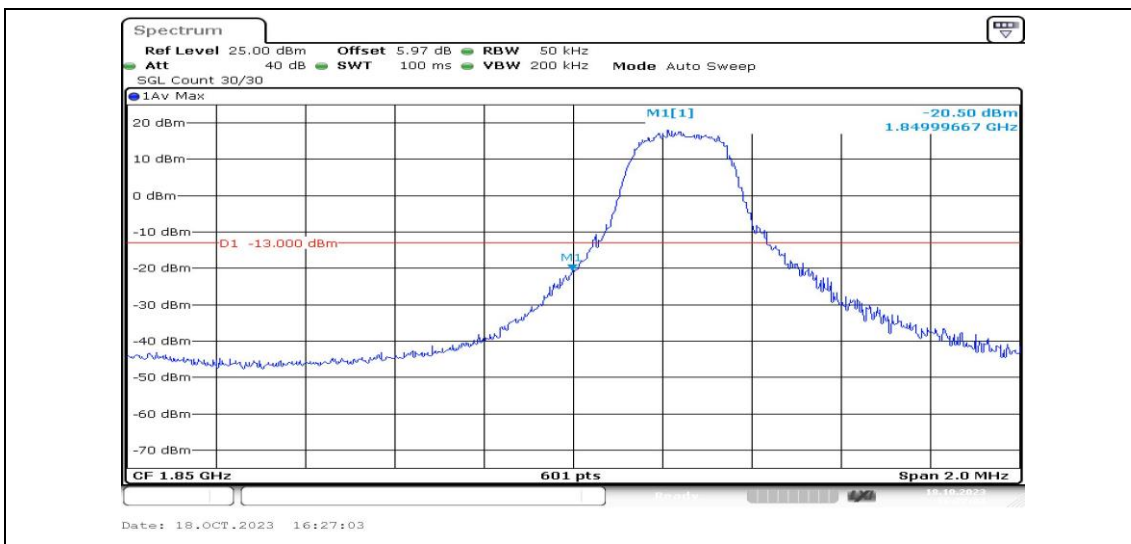

Band25-1.4MHz-16QAM-26683-1RB#5-PASS

Band25-1.4MHz-QPSK-26683-6RB#0-PASS

Band25-1.4MHz-16QAM-26683-6RB#0-PASS

Band25-3MHz-QPSK-26055-1RB#0-PASS

Band25-3MHz-16QAM-26055-1RB#0-PASS

Band25-3MHz-QPSK-26055-1RB#14-PASS