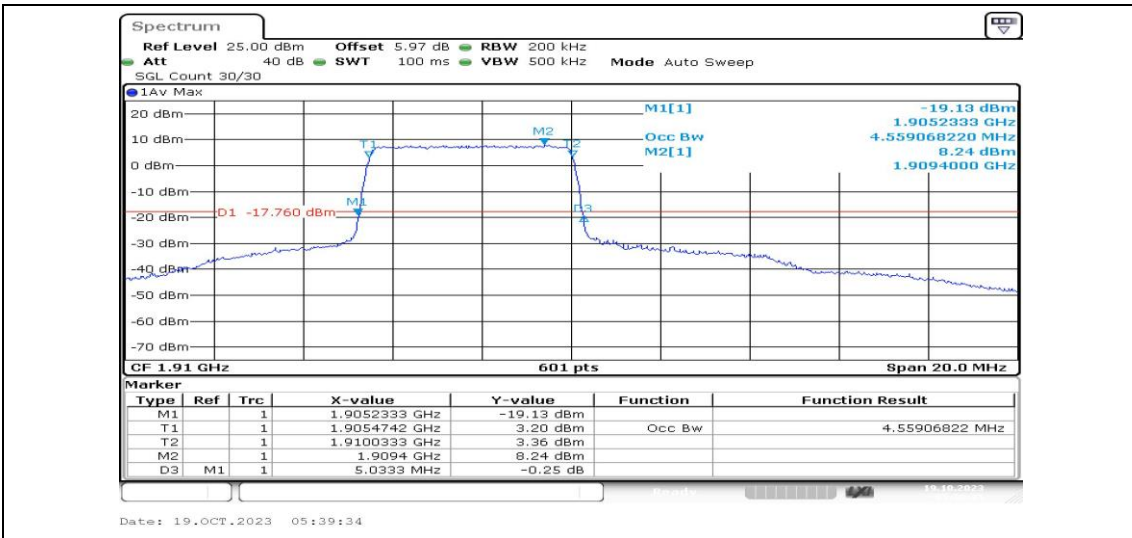

Band25-15MHz-QPSK-26615-75RB#0-PASS

Band25-20MHz-QPSK-26140-100RB#0-PASS

Band25-20MHz-QPSK-26365-100RB#0-PASS

Band25-20MHz-QPSK-26590-100RB#0-PASS

Band25-10MHz-16QAM-26090-25RB#0-PASS

Band25-10MHz-16QAM-26365-25RB#0-PASS