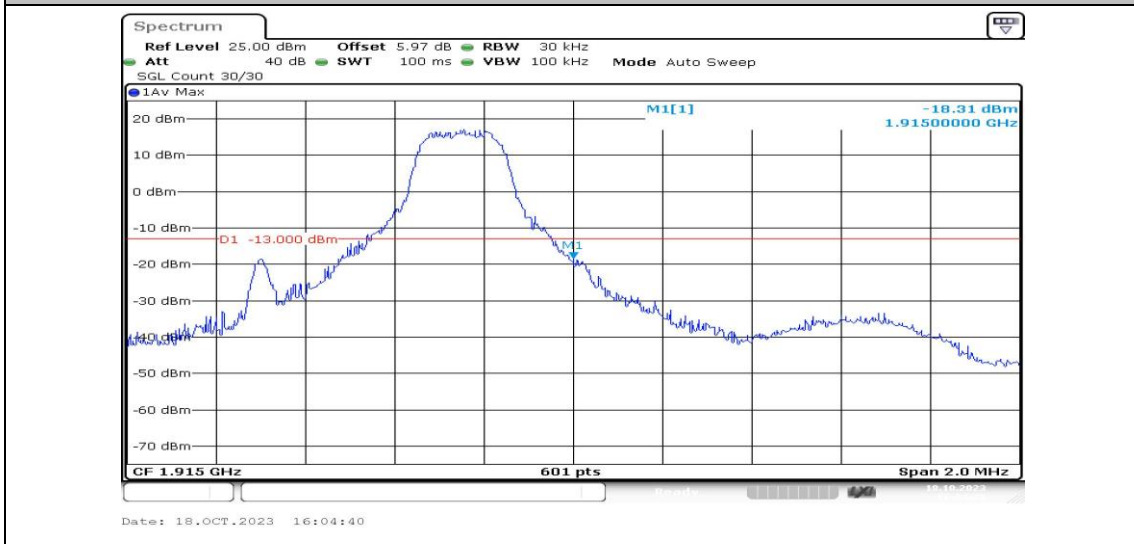

Test Graphs

Band25-1.4MHz-16QAM-26047-1RB#5-PASS

Band25-1.4MHz-QPSK-26047-6RB#0-PASS

Band25-1.4MHz-16QAM-26047-6RB#0-PASS

Band25-1.4MHz-QPSK-26683-1RB#0-PASS

Band25-1.4MHz-16QAM-26683-1RB#0-PASS

Band25-1.4MHz-QPSK-26683-1RB#5-PASS