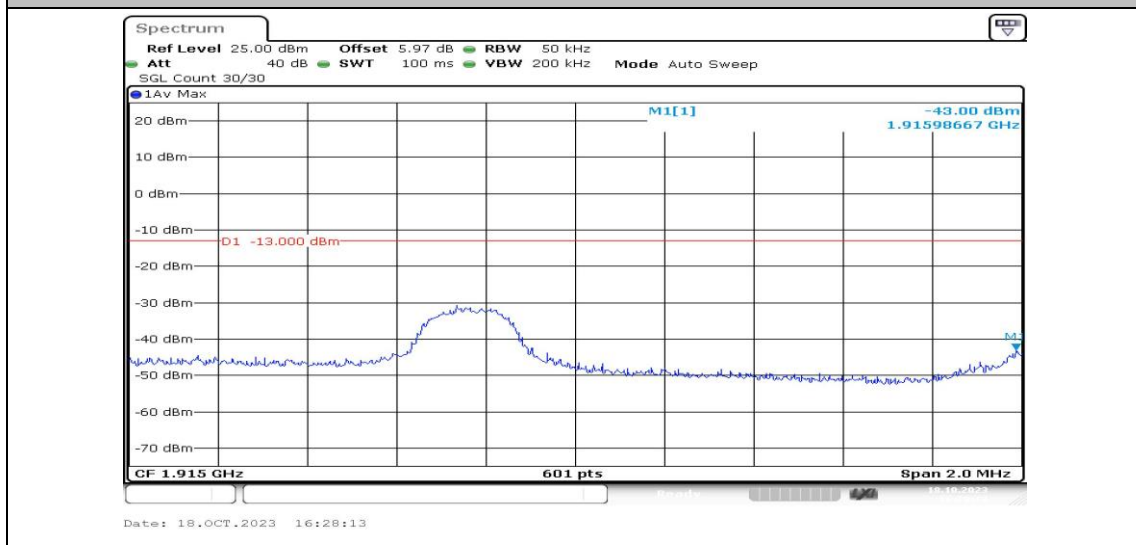

Band25-3MHz-16QAM-26055-15RB#0-PASS