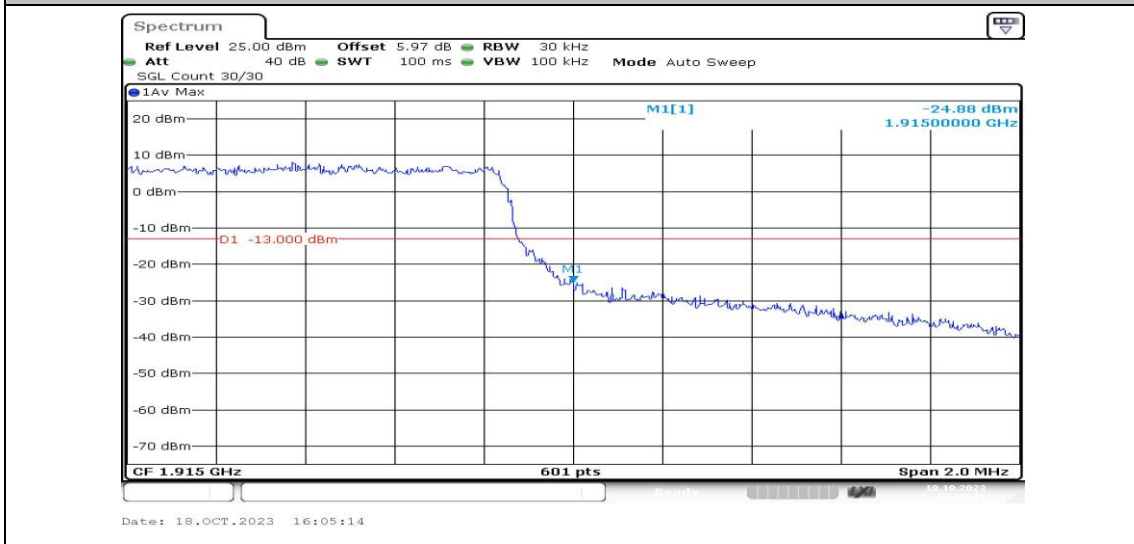

Band25-1.4MHz-QPSK-26683-6RB#0-PASS