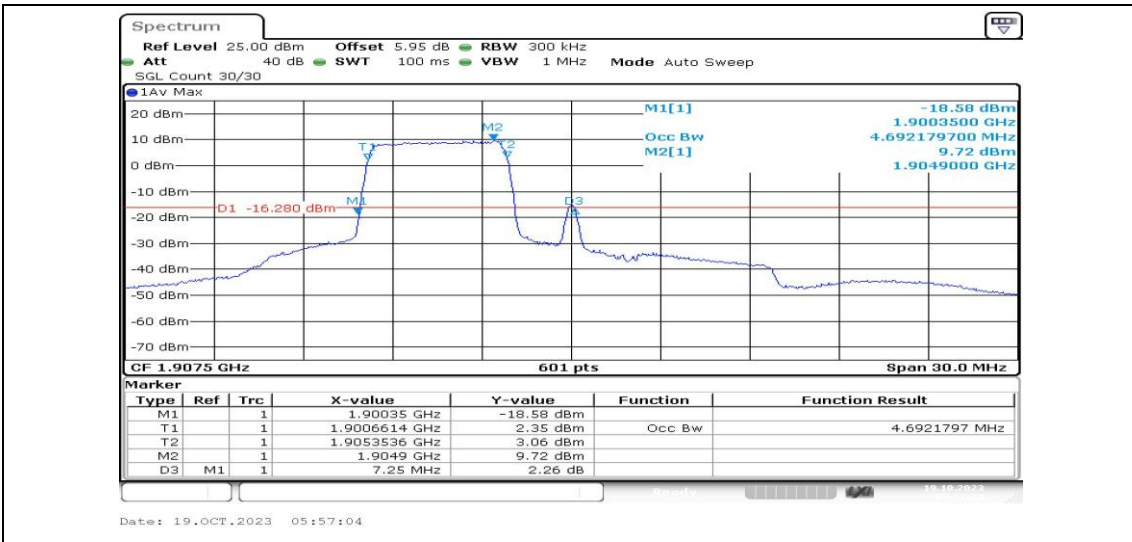

Band25-15MHz-16QAM-26365-25RB#0-PASS