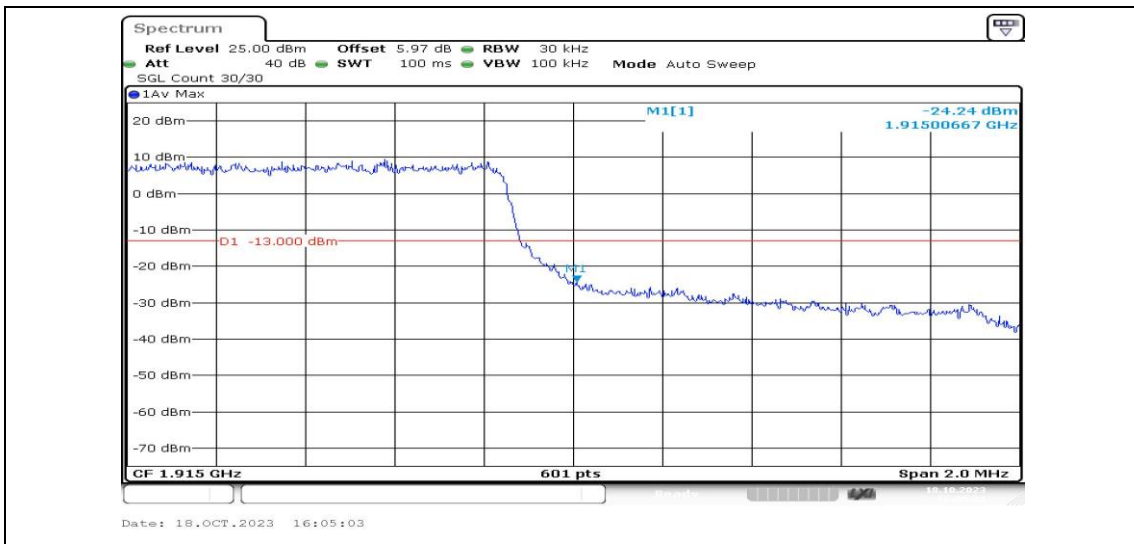

Band25-1.4MHz-16QAM-26683-1RB#5-PASS