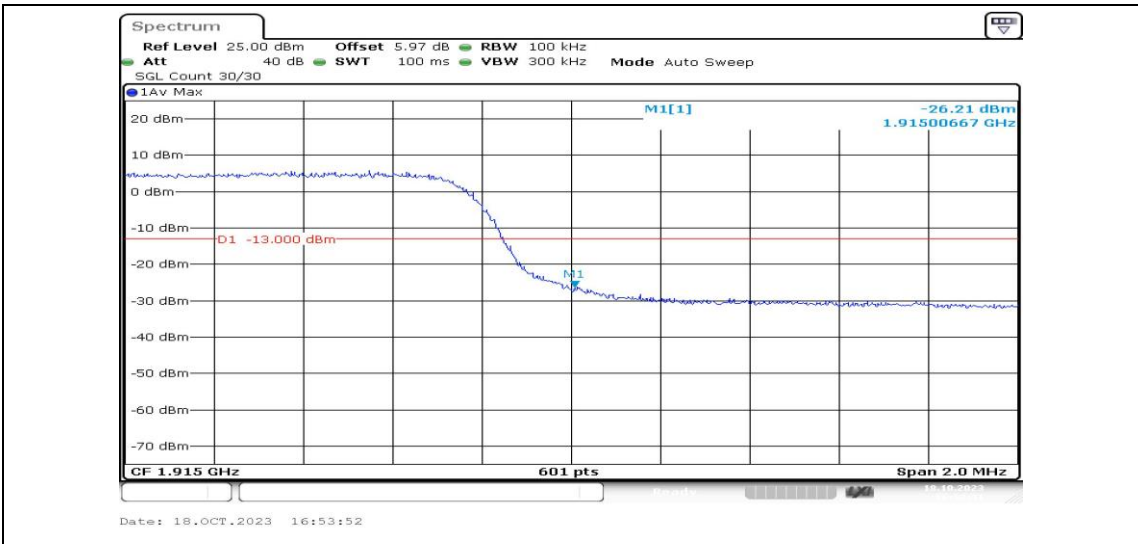

Band25-5MHz-16QAM-26665-1RB#24-PASS