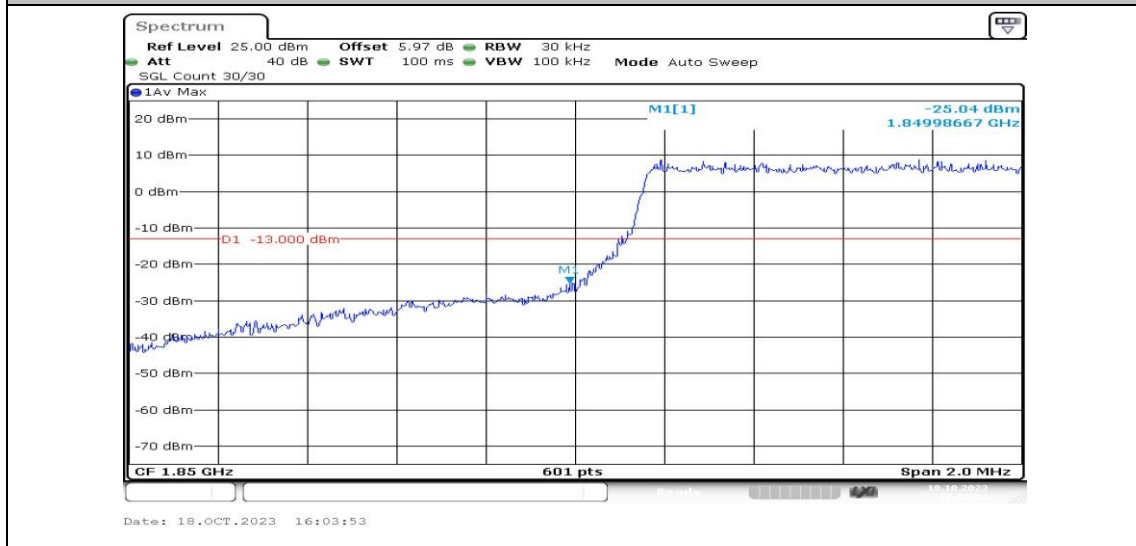

Test Graphs

Band25-1.4MHz-16QAM-26047-1RB#5-PASS

Band25-1.4MHz-QPSK-26047-6RB#0-PASS

Band25-1.4MHz-16QAM-26047-6RB#0-PASS

Band25-1.4MHz-QPSK-26683-1RB#0-PASS

Band25-1.4MHz-16QAM-26683-1RB#0-PASS

Band25-1.4MHz-QPSK-26683-1RB#5-PASS