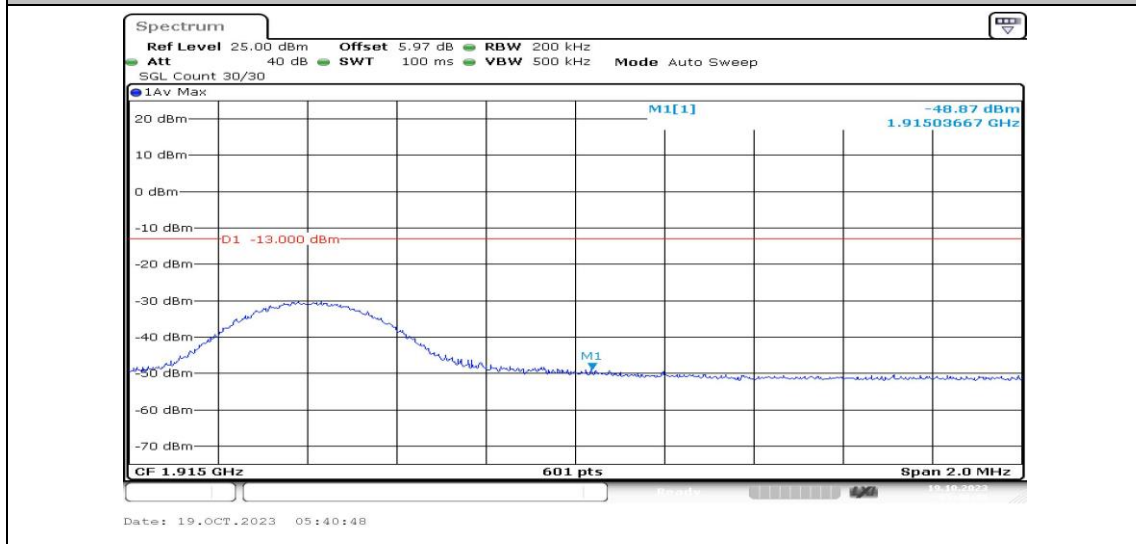

Band25-20MHz-QPSK-26590-1RB#0-PASS

Band25-20MHz-QPSK-26590-1RB#99-PASS

Band25-20MHz-QPSK-26590-100RB#0-PASS

Band25-10MHz-16QAM-26090-1RB#0-PASS

Band25-10MHz-16QAM-26090-1RB#49-PASS

Band25-10MHz-16QAM-26640-1RB#0-PASS