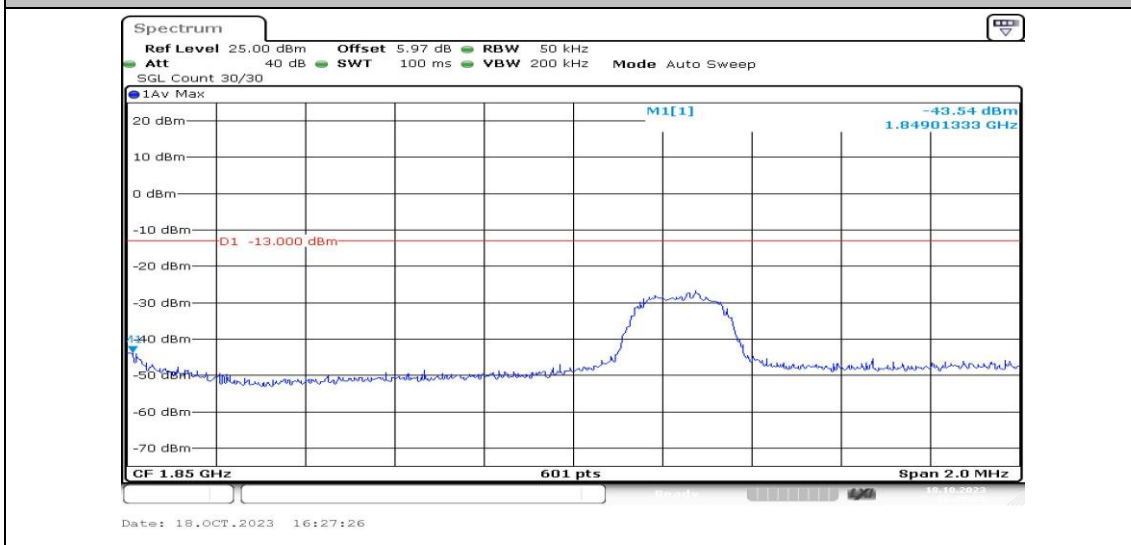

Band25-1.4MHz-16QAM-26683-1RB#5-PASS

Band25-1.4MHz-QPSK-26683-6RB#0-PASS

Band25-1.4MHz-16QAM-26683-6RB#0-PASS

Band25-3MHz-QPSK-26055-1RB#0-PASS

Band25-3MHz-16QAM-26055-1RB#0-PASS

Band25-3MHz-QPSK-26055-1RB#14-PASS