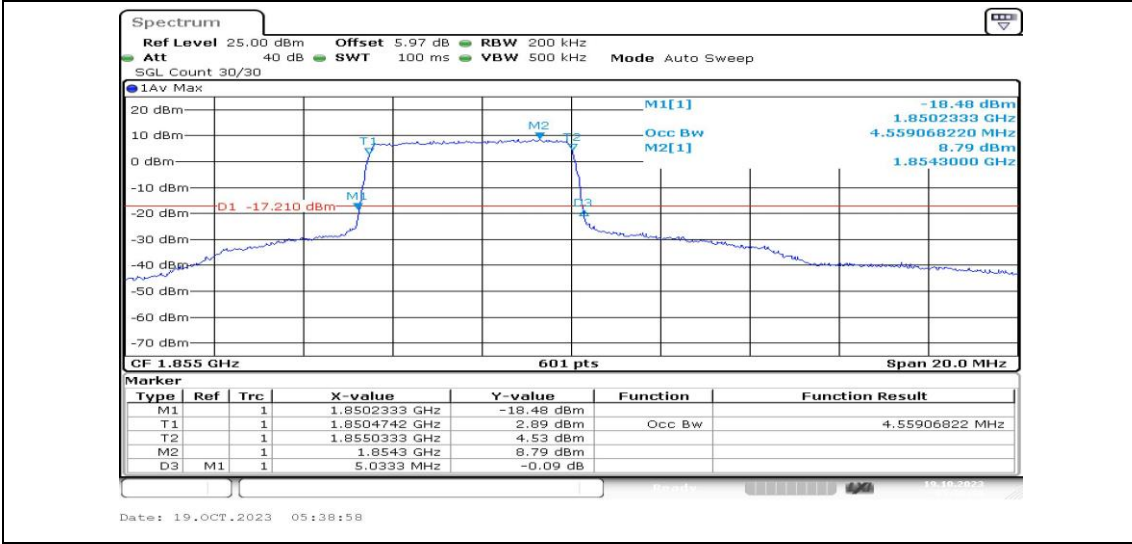

Band25-15MHz-QPSK-26615-75RB#0-PASS

Band25-20MHz-QPSK-26140-100RB#0-PASS

Band25-20MHz-QPSK-26365-100RB#0-PASS

Band25-20MHz-QPSK-26590-100RB#0-PASS

Band25-10MHz-16QAM-26090-25RB#0-PASS

Band25-10MHz-16QAM-26365-25RB#0-PASS