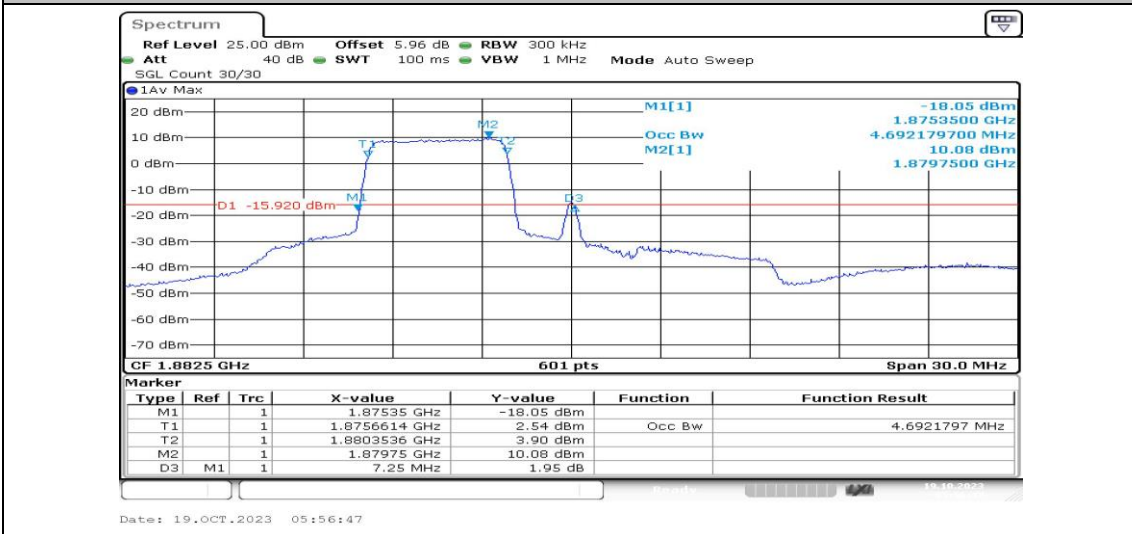

Band25-15MHz-16QAM-26115-25RB#0-PASS