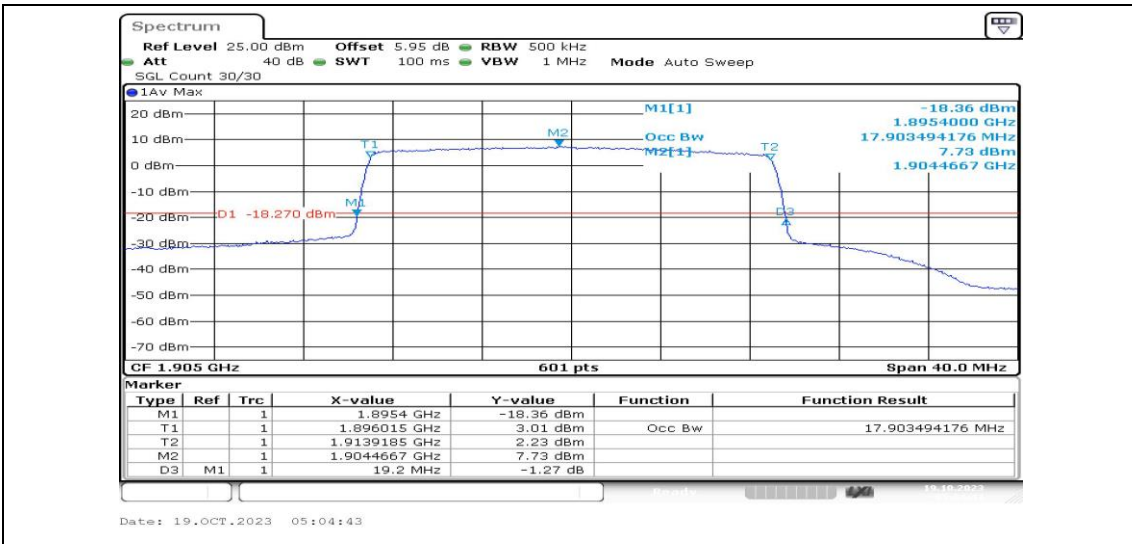

Band25-15MHz-QPSK-26615-75RB#0-PASS

Band25-20MHz-QPSK-26140-100RB#0-PASS

Band25-20MHz-QPSK-26365-100RB#0-PASS

Band25-20MHz-QPSK-26590-100RB#0-PASS

Band25-10MHz-16QAM-26090-25RB#0-PASS

Band25-10MHz-16QAM-26365-25RB#0-PASS