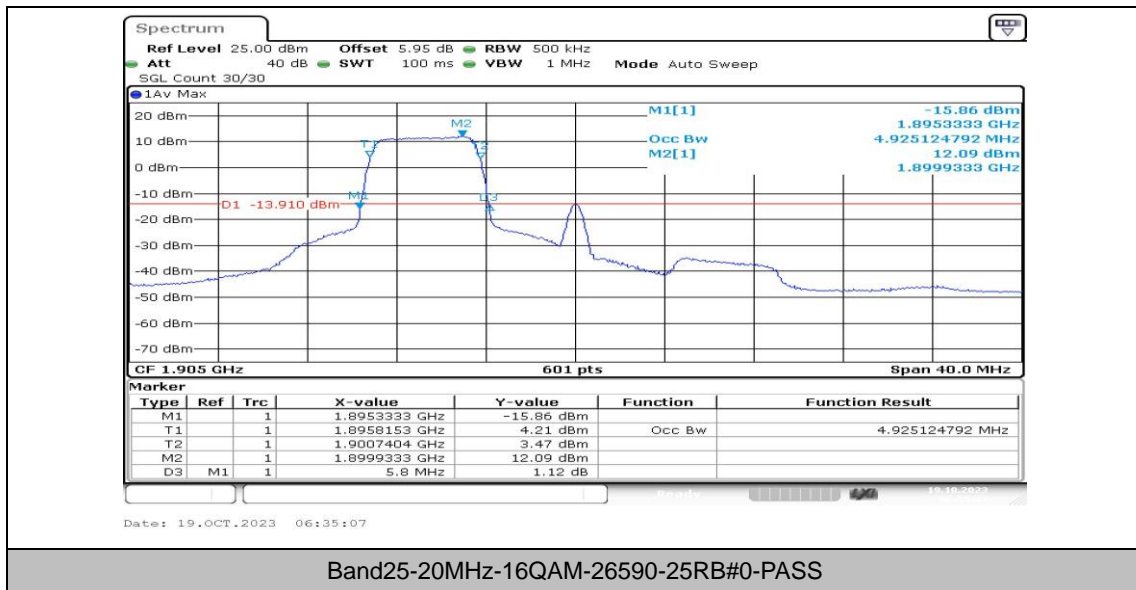

Band25-10MHz-16QAM-26640-25RB#0-PASS

Band25-15MHz-16QAM-26115-25RB#0-PASS

Band25-15MHz-16QAM-26365-25RB#0-PASS

Band25-15MHz-16QAM-26615-25RB#0-PASS

Band25-20MHz-16QAM-26140-25RB#0-PASS

Band25-20MHz-16QAM-26365-25RB#0-PASS