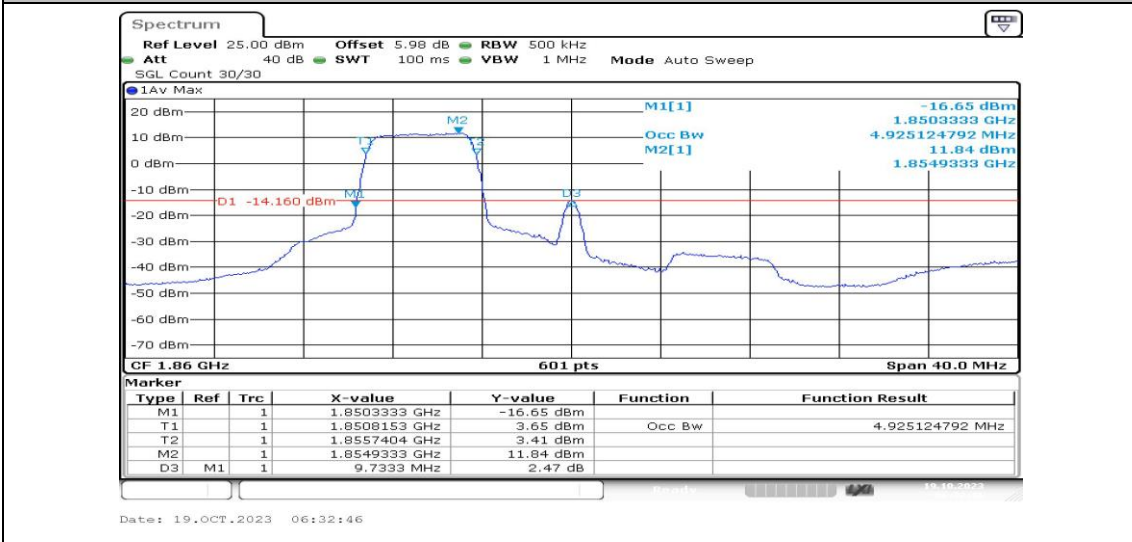

Band25-10MHz-16QAM-26640-25RB#0-PASS

Band25-15MHz-16QAM-26115-25RB#0-PASS

Band25-15MHz-16QAM-26365-25RB#0-PASS

Band25-15MHz-16QAM-26615-25RB#0-PASS

Band25-20MHz-16QAM-26140-25RB#0-PASS

Band25-20MHz-16QAM-26365-25RB#0-PASS