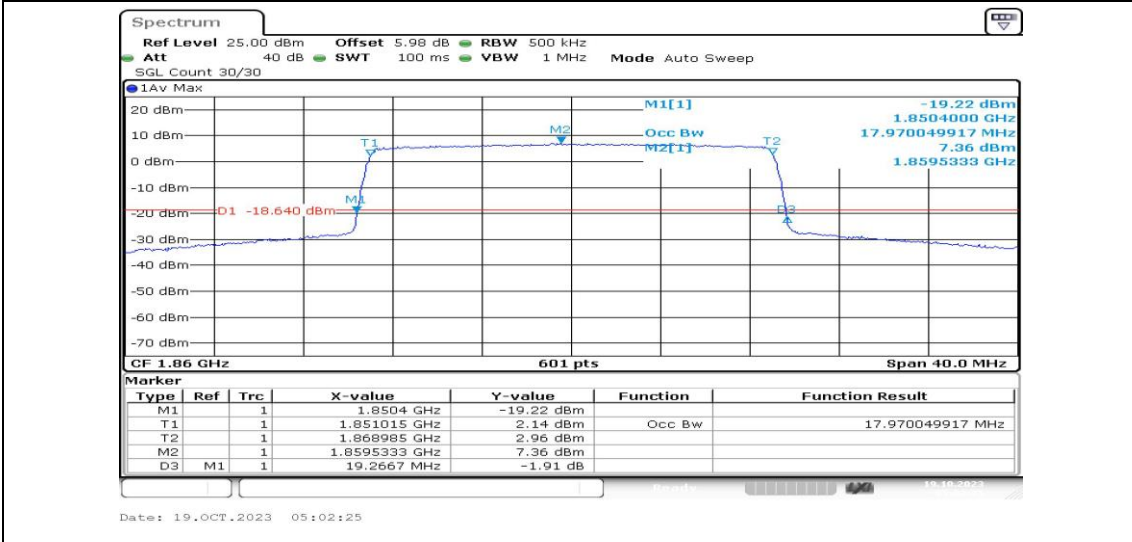

Band25-15MHz-QPSK-26615-75RB#0-PASS

Band25-20MHz-QPSK-26140-100RB#0-PASS

Band25-20MHz-QPSK-26365-100RB#0-PASS

Band25-20MHz-QPSK-26590-100RB#0-PASS

Band25-10MHz-16QAM-26090-25RB#0-PASS

Band25-10MHz-16QAM-26365-25RB#0-PASS