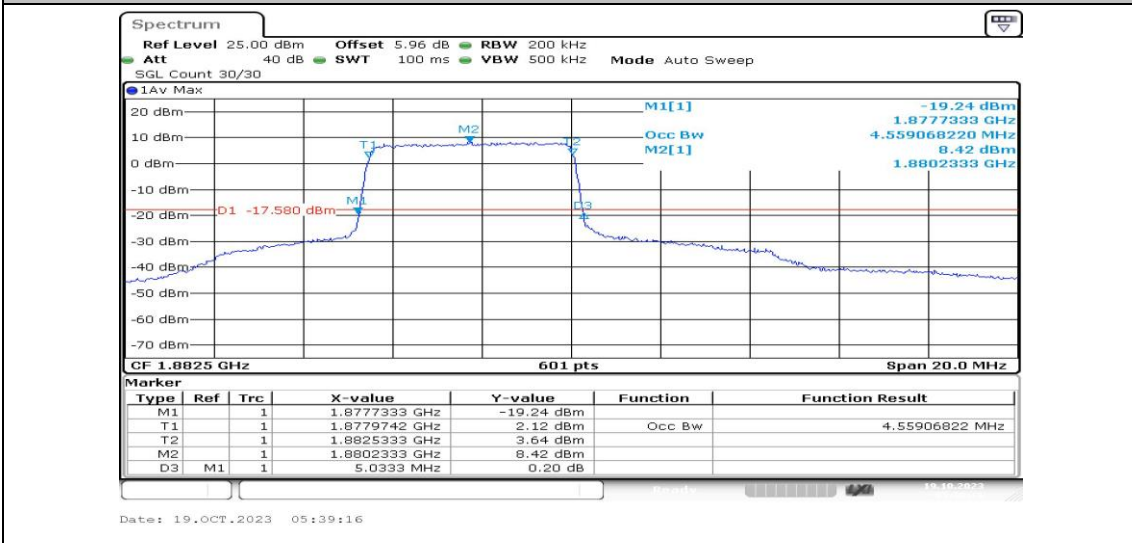

Band25-15MHz-QPSK-26615-75RB#0-PASS

Band25-20MHz-QPSK-26140-100RB#0-PASS

Band25-20MHz-QPSK-26365-100RB#0-PASS

Band25-20MHz-QPSK-26590-100RB#0-PASS

Band25-10MHz-16QAM-26090-25RB#0-PASS

Band25-10MHz-16QAM-26365-25RB#0-PASS