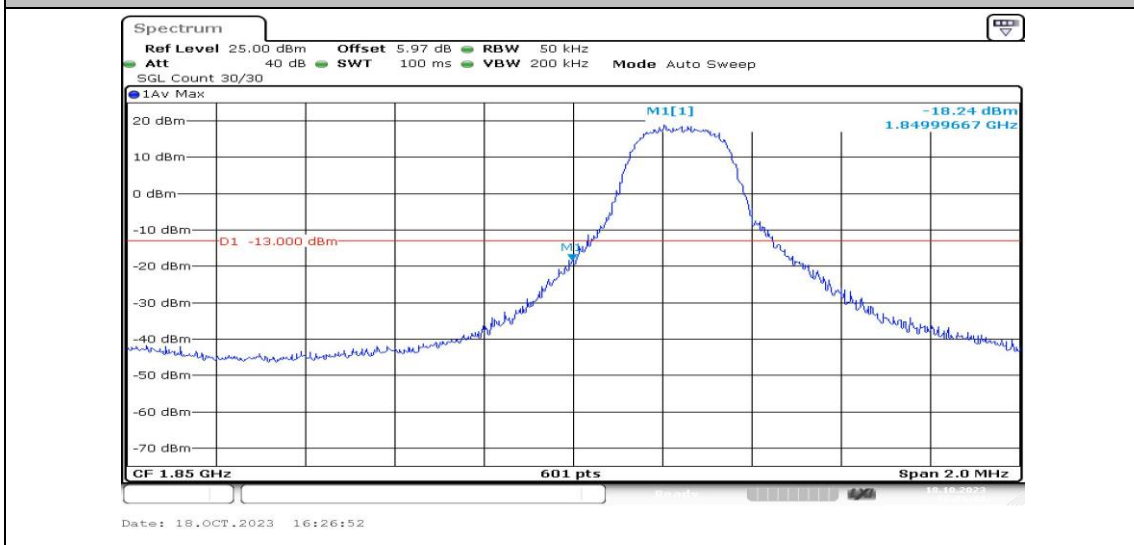

Band25-1.4MHz-16QAM-26683-6RB#0-PASS