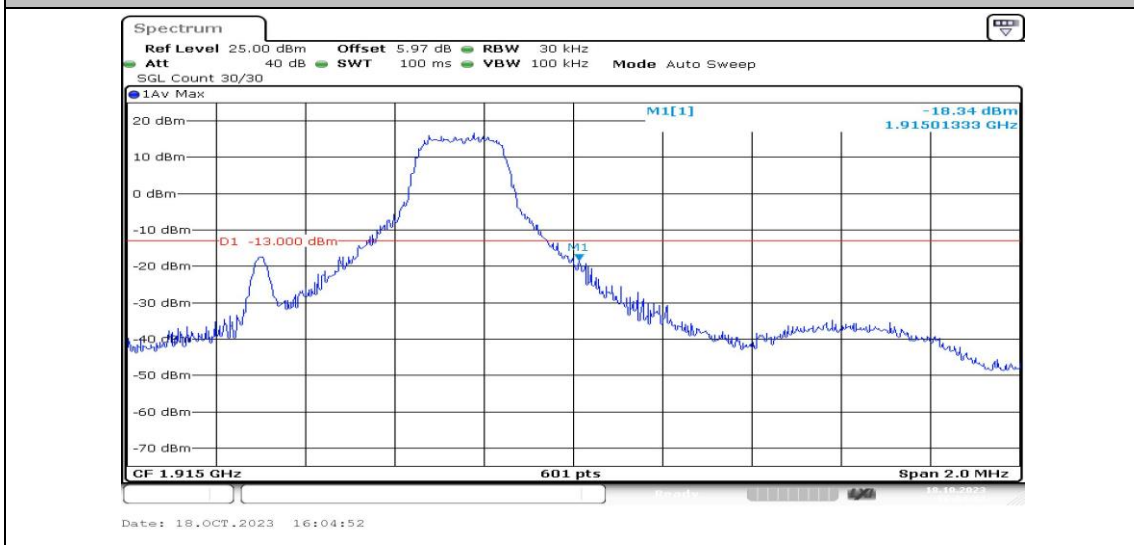

Test Graphs

Band25-1.4MHz-16QAM-26047-1RB#5-PASS

Band25-1.4MHz-QPSK-26047-6RB#0-PASS

Band25-1.4MHz-16QAM-26047-6RB#0-PASS

Band25-1.4MHz-QPSK-26683-1RB#0-PASS

Band25-1.4MHz-16QAM-26683-1RB#0-PASS

Band25-1.4MHz-QPSK-26683-1RB#5-PASS