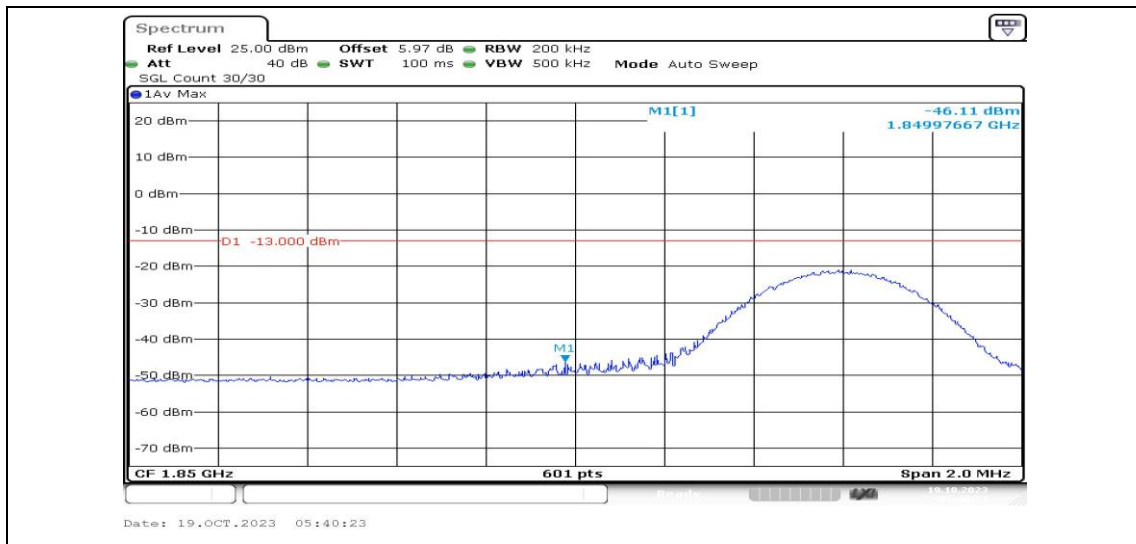

Band25-20MHz-QPSK-26590-1RB#0-PASS

Band25-20MHz-QPSK-26590-1RB#99-PASS

Band25-20MHz-QPSK-26590-100RB#0-PASS

Band25-10MHz-16QAM-26090-1RB#0-PASS

Band25-10MHz-16QAM-26090-1RB#49-PASS

Band25-10MHz-16QAM-26640-1RB#0-PASS