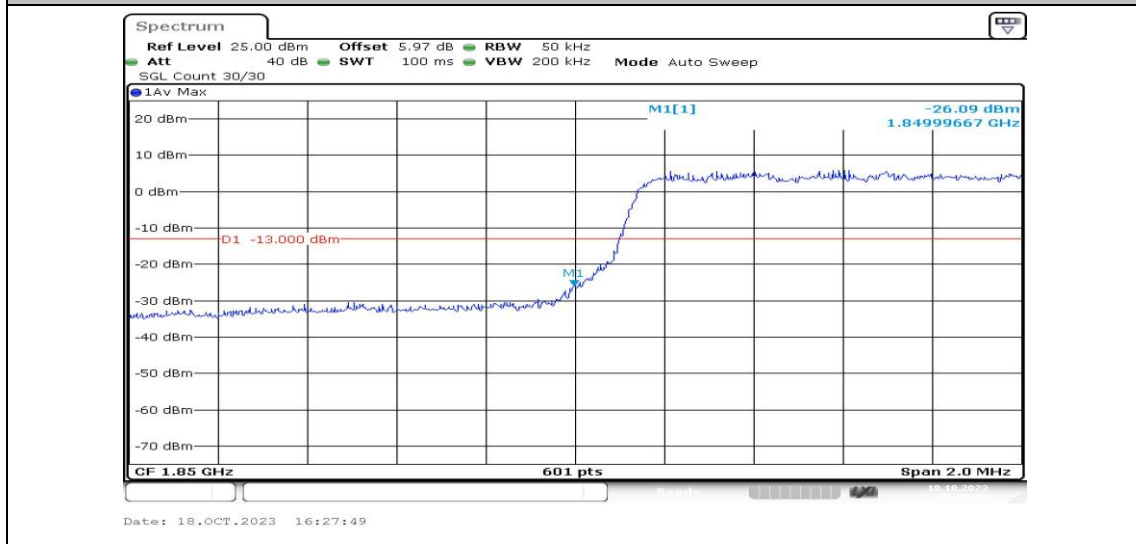

Band25-3MHz-QPSK-26055-15RB#0-PASS