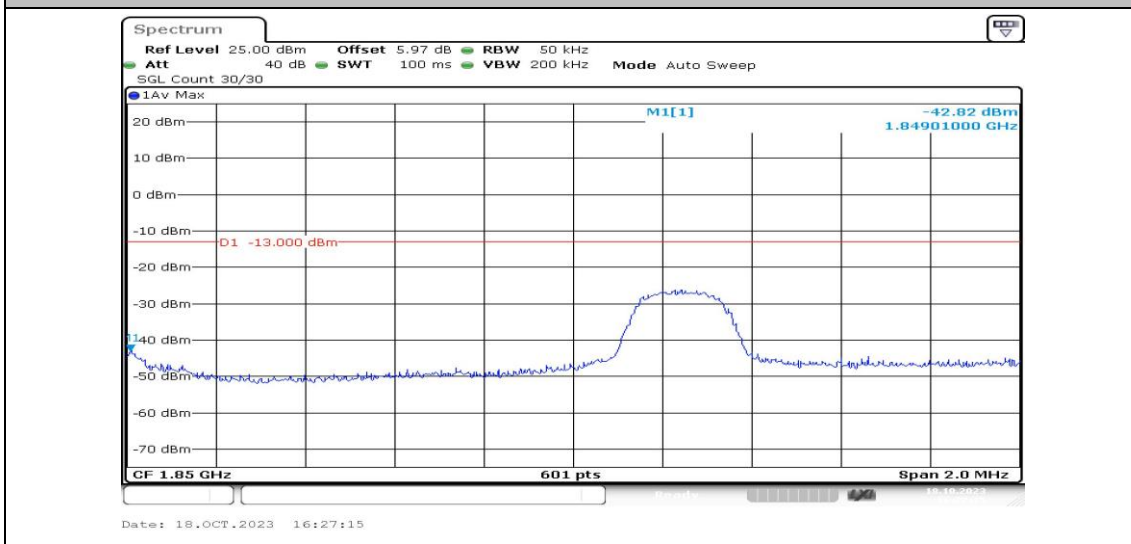

Band25-1.4MHz-16QAM-26683-1RB#5-PASS

Band25-1.4MHz-QPSK-26683-6RB#0-PASS

Band25-1.4MHz-16QAM-26683-6RB#0-PASS

Band25-3MHz-QPSK-26055-1RB#0-PASS

Band25-3MHz-16QAM-26055-1RB#0-PASS

Band25-3MHz-QPSK-26055-1RB#14-PASS