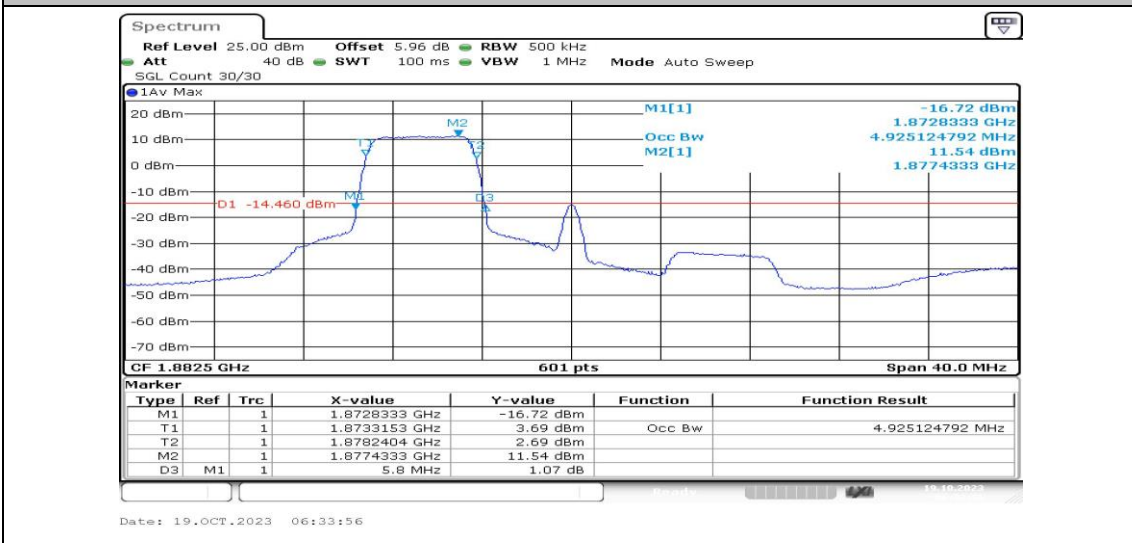

Band25-10MHz-16QAM-26640-25RB#0-PASS

Band25-15MHz-16QAM-26115-25RB#0-PASS

Band25-15MHz-16QAM-26365-25RB#0-PASS

Band25-15MHz-16QAM-26615-25RB#0-PASS

Band25-20MHz-16QAM-26140-25RB#0-PASS

Band25-20MHz-16QAM-26365-25RB#0-PASS