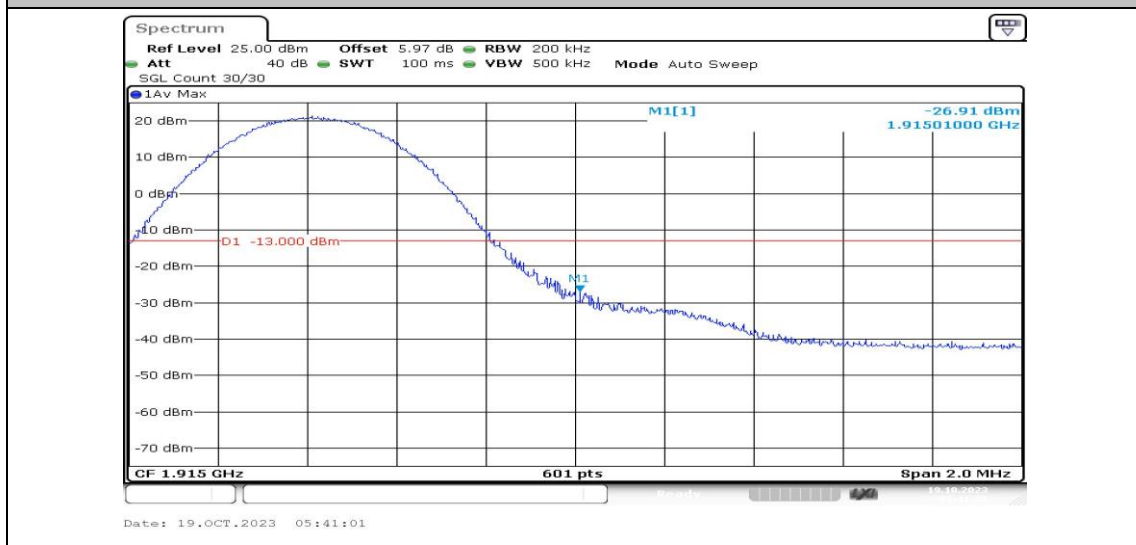

Band25-10MHz-16QAM-26640-1RB#49-PASS