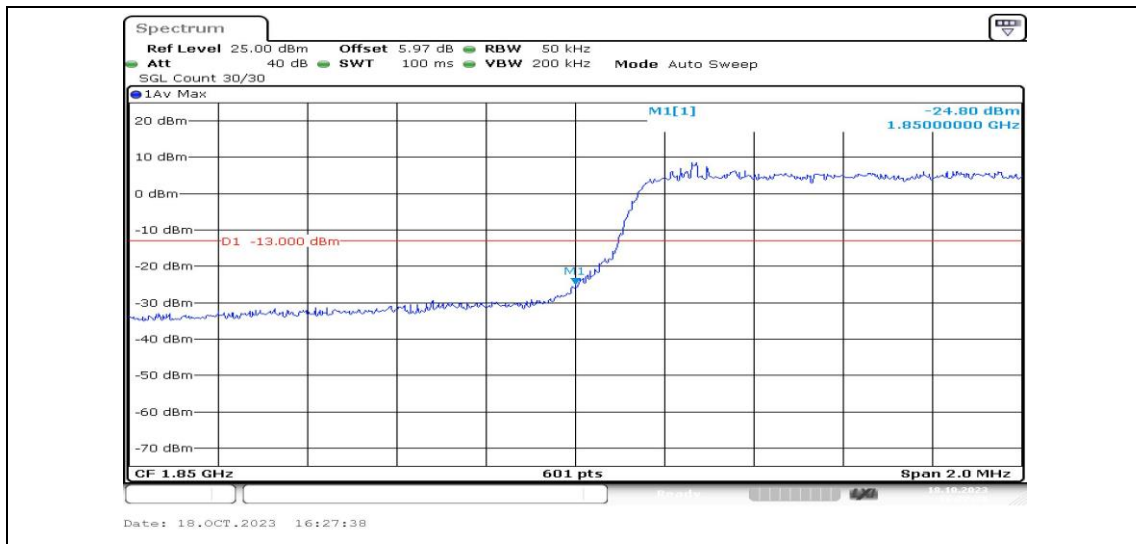

Band25-3MHz-16QAM-26055-1RB#14-PASS