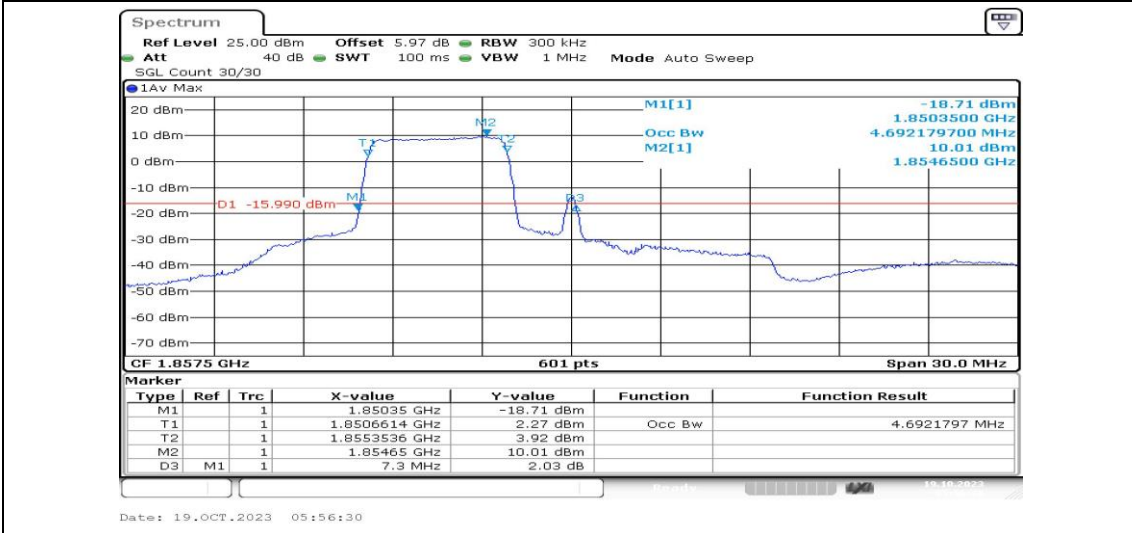

Band25-10MHz-16QAM-26640-25RB#0-PASS