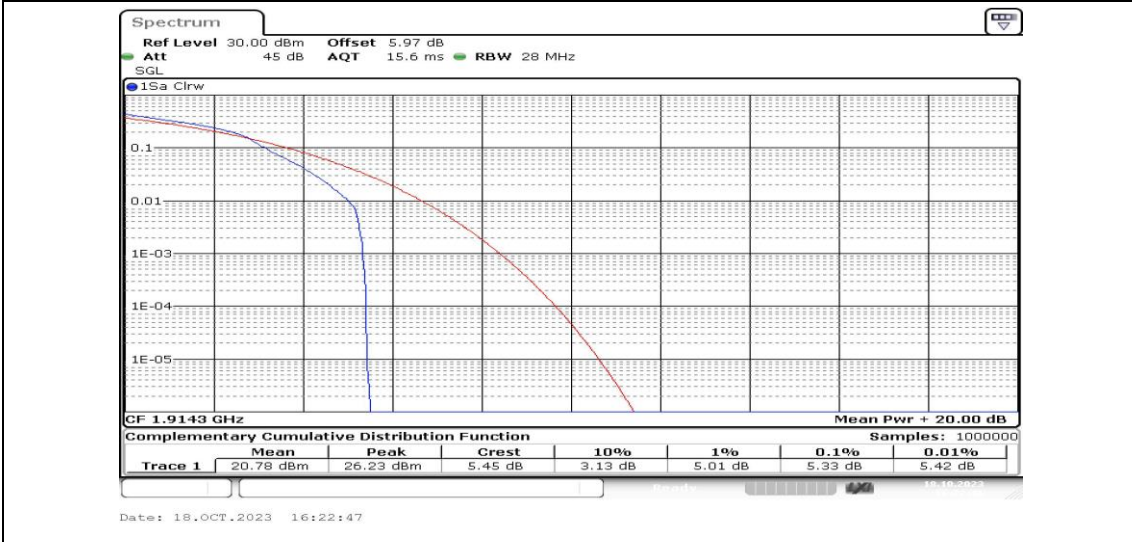

Band25-1.4MHz-16QAM-26683-1RB#0-PASS