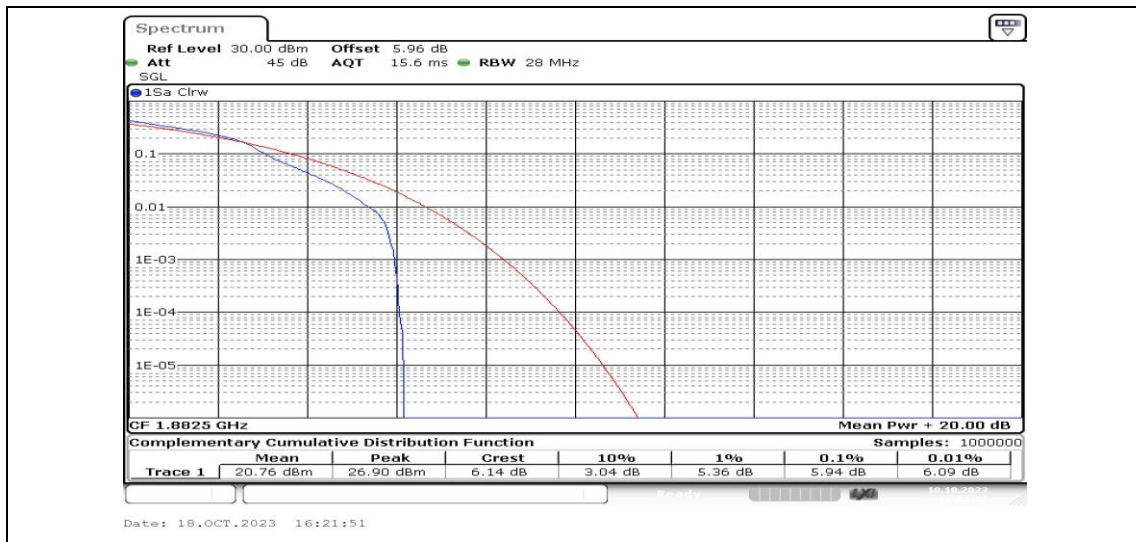

Test Graphs

Band25-1.4MHz-QPSK-26047-1RB#0-PASS

Band25-1.4MHz-16QAM-26047-1RB#0-PASS

Band25-1.4MHz-QPSK-26047-6RB#0-PASS

Band25-1.4MHz-16QAM-26047-6RB#0-PASS

Band25-1.4MHz-QPSK-26365-1RB#0-PASS

Band25-1.4MHz-16QAM-26365-1RB#0-PASS