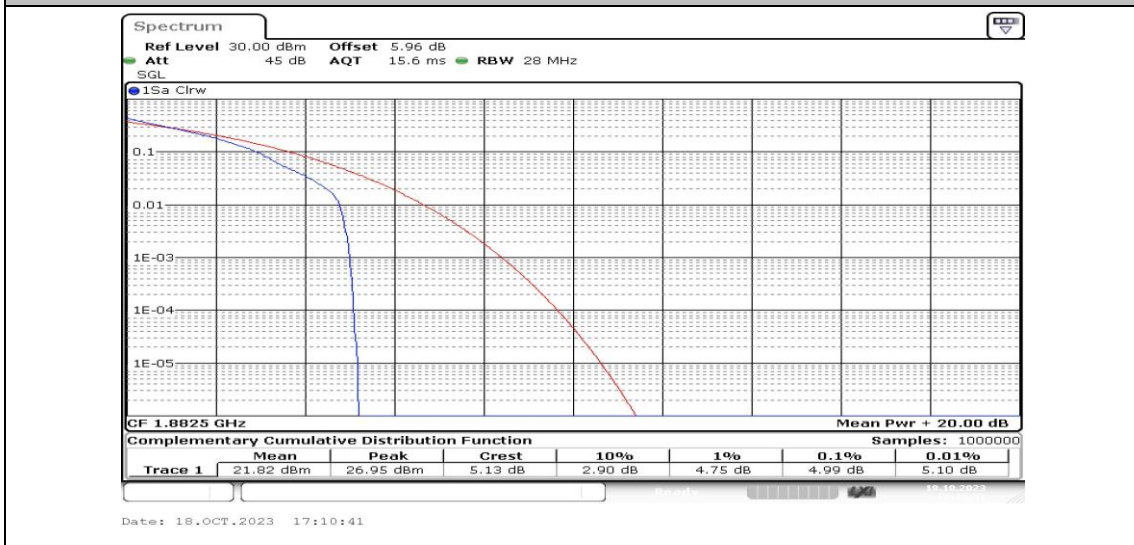

Band25-5MHz-QPSK-26065-1RB#0-PASS

Band25-5MHz-16QAM-26065-1RB#0-PASS

Band25-5MHz-QPSK-26065-25RB#0-PASS

Band25-5MHz-16QAM-26065-25RB#0-PASS

Band25-5MHz-QPSK-26365-1RB#0-PASS

Band25-5MHz-16QAM-26365-1RB#0-PASS