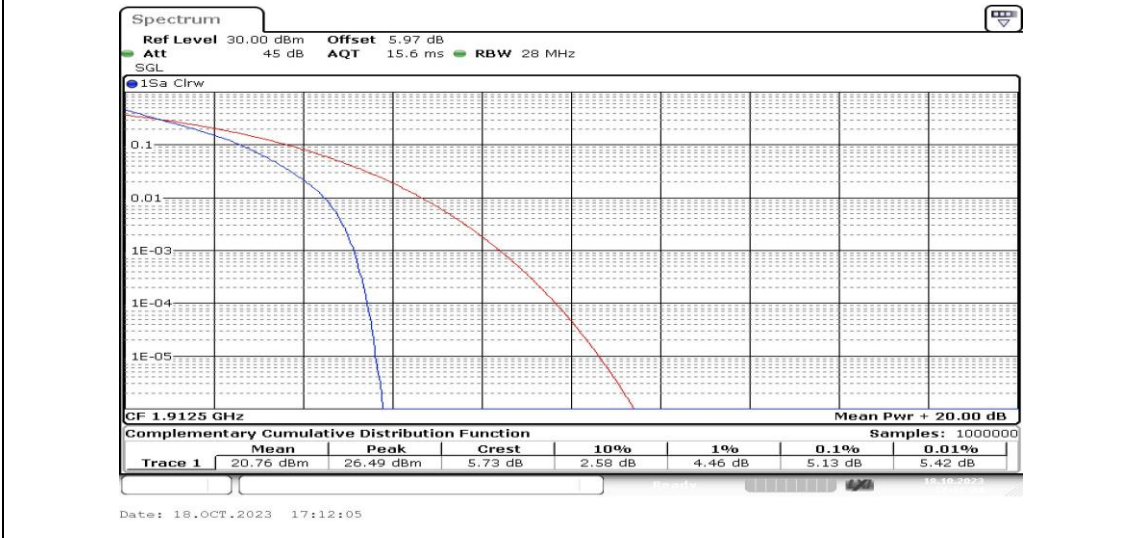

Band25-5MHz-QPSK-26365-25RB#0-PASS

Band25-5MHz-16QAM-26365-25RB#0-PASS

Band25-5MHz-QPSK-26665-1RB#0-PASS

Band25-5MHz-16QAM-26665-1RB#0-PASS

Band25-5MHz-QPSK-26665-25RB#0-PASS

Band25-5MHz-16QAM-26665-25RB#0-PASS