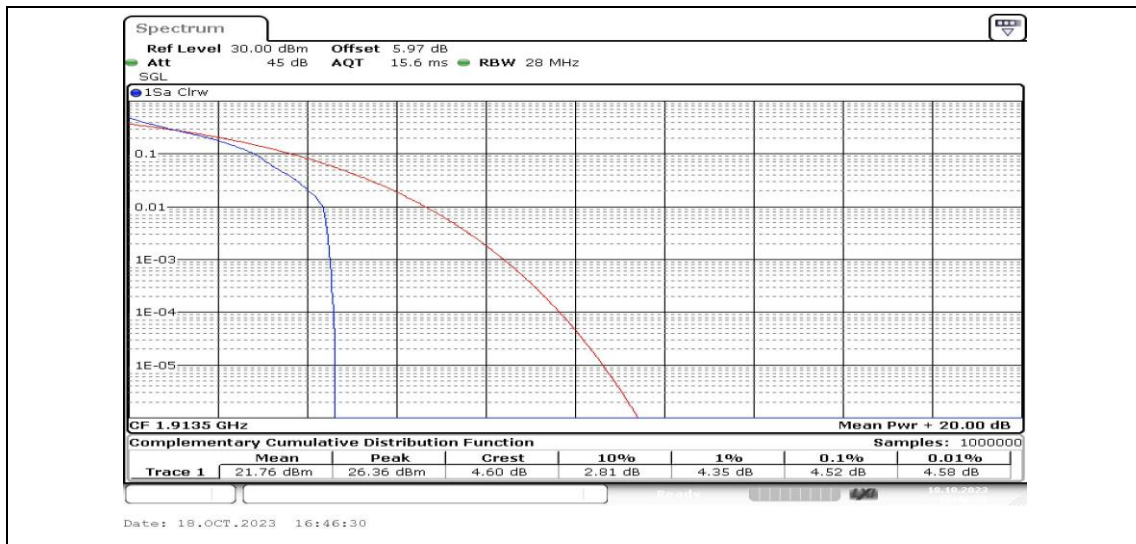

Band25-3MHz-QPSK-26675-1RB#0-PASS