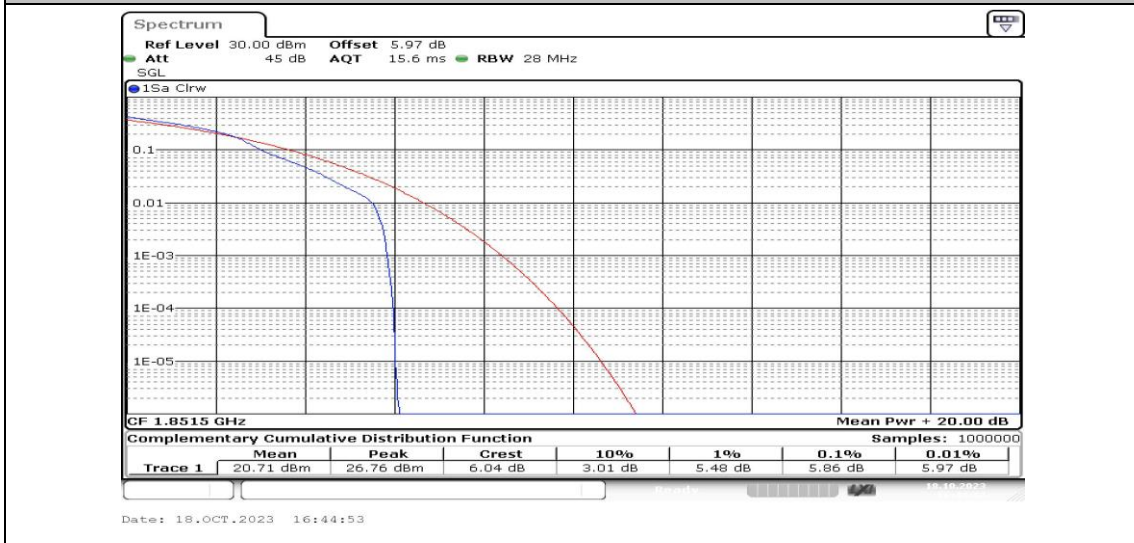

Band25-3MHz-16QAM-26055-1RB#0-PASS