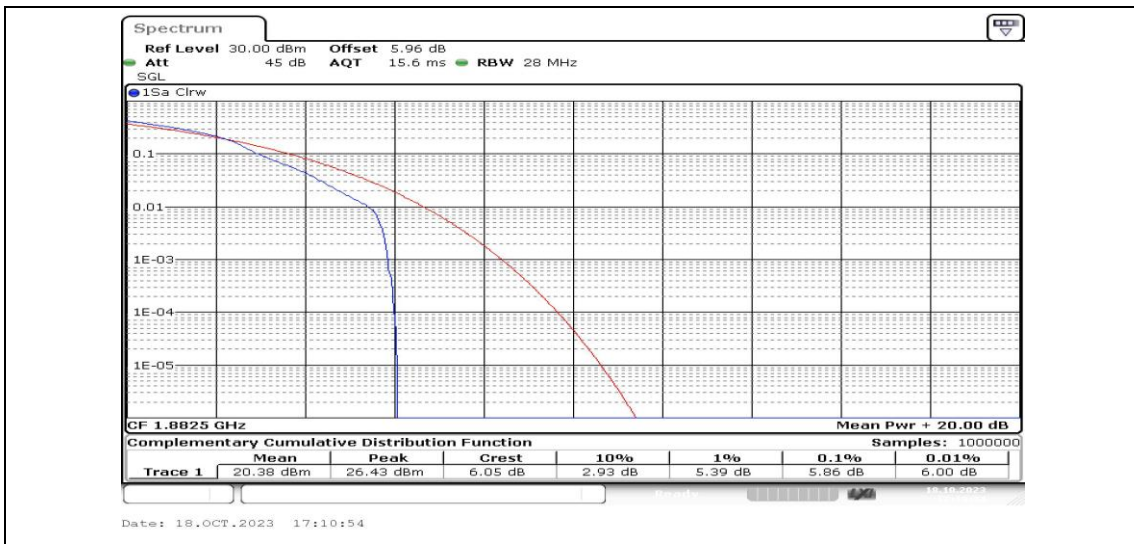

Band25-5MHz-QPSK-26065-1RB#0-PASS

Band25-5MHz-16QAM-26065-1RB#0-PASS

Band25-5MHz-QPSK-26065-25RB#0-PASS

Band25-5MHz-16QAM-26065-25RB#0-PASS

Band25-5MHz-QPSK-26365-1RB#0-PASS

Band25-5MHz-16QAM-26365-1RB#0-PASS