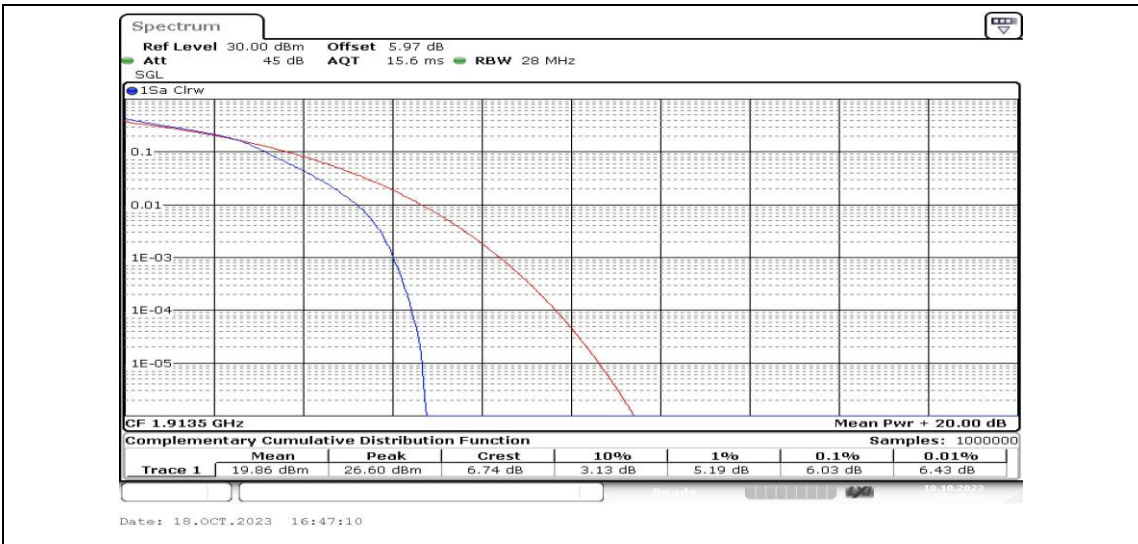

Band25-3MHz-QPSK-26365-15RB#0-PASS

Band25-3MHz-16QAM-26365-15RB#0-PASS

Band25-3MHz-QPSK-26675-1RB#0-PASS

Band25-3MHz-16QAM-26675-1RB#0-PASS

Band25-3MHz-QPSK-26675-15RB#0-PASS

Band25-3MHz-16QAM-26675-15RB#0-PASS