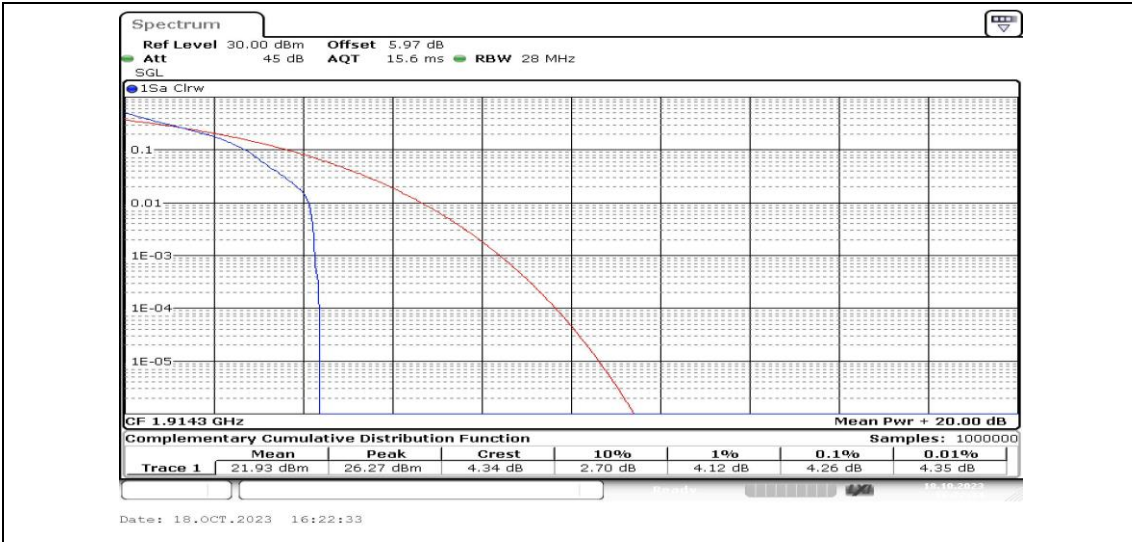

Band25-1.4MHz-QPSK-26683-1RB#0-PASS