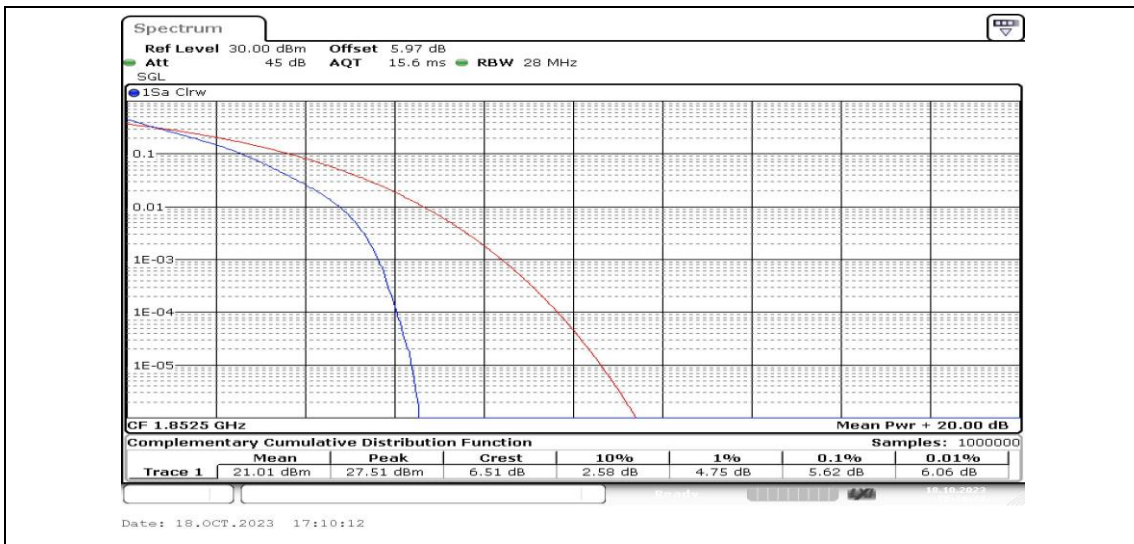

Band25-5MHz-QPSK-26065-25RB#0-PASS