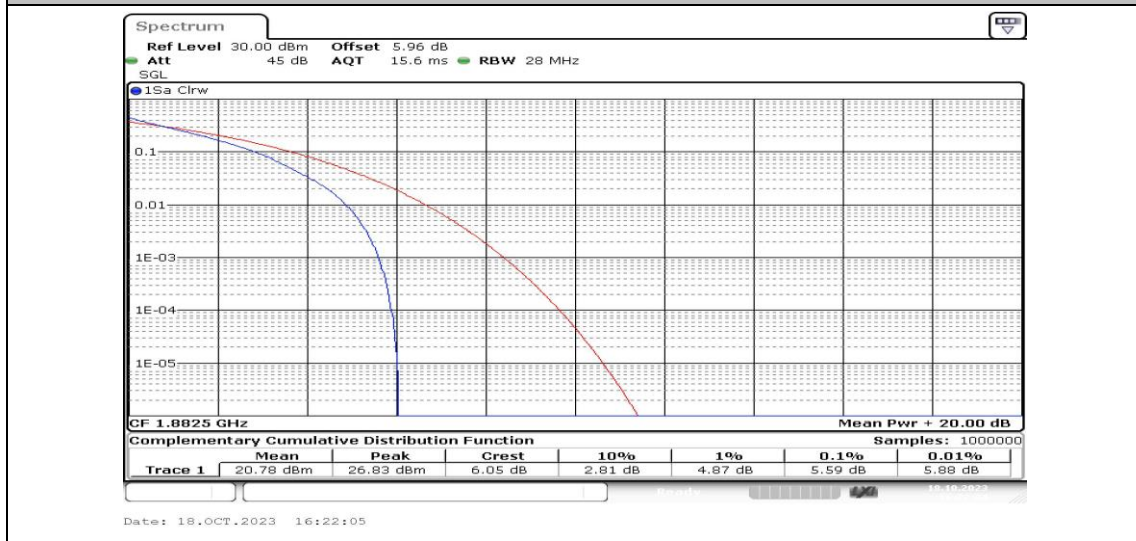

Test Graphs

Band25-1.4MHz-QPSK-26047-1RB#0-PASS

Band25-1.4MHz-16QAM-26047-1RB#0-PASS

Band25-1.4MHz-QPSK-26047-6RB#0-PASS

Band25-1.4MHz-16QAM-26047-6RB#0-PASS

Band25-1.4MHz-QPSK-26365-1RB#0-PASS

Band25-1.4MHz-16QAM-26365-1RB#0-PASS