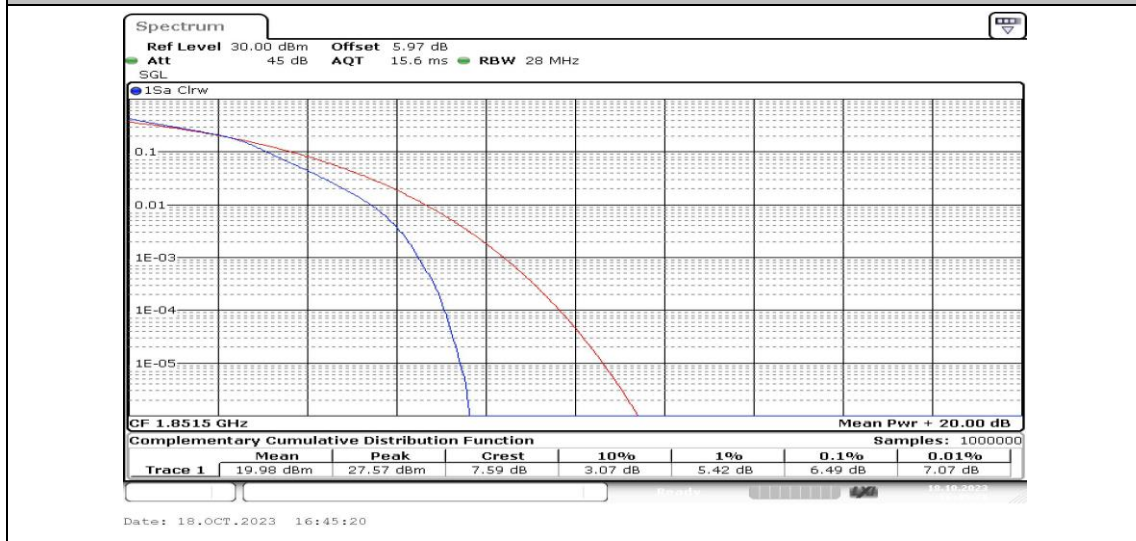

Band25-3MHz-16QAM-26055-15RB#0-PASS