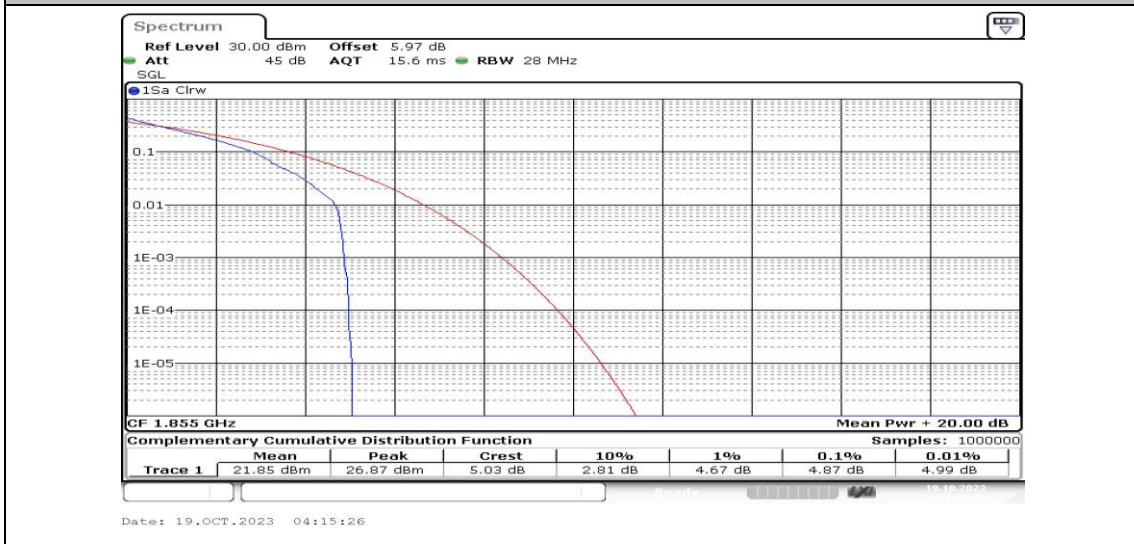

Band25-5MHz-QPSK-26365-25RB#0-PASS

Band25-5MHz-16QAM-26365-25RB#0-PASS

Band25-5MHz-QPSK-26665-1RB#0-PASS

Band25-5MHz-16QAM-26665-1RB#0-PASS

Band25-5MHz-QPSK-26665-25RB#0-PASS

Band25-5MHz-16QAM-26665-25RB#0-PASS