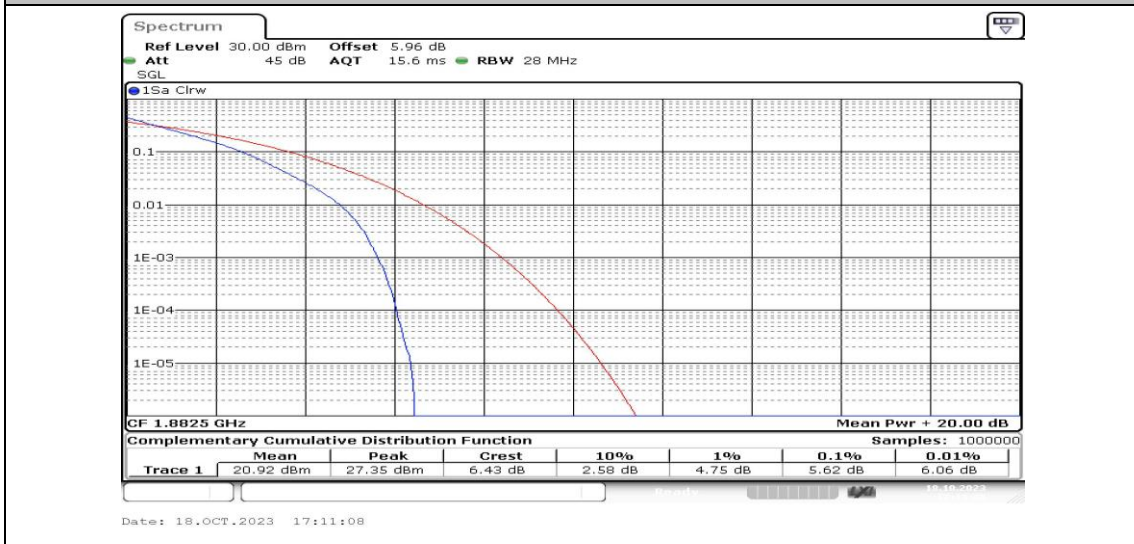

Band25-5MHz-QPSK-26065-1RB#0-PASS

Band25-5MHz-16QAM-26065-1RB#0-PASS

Band25-5MHz-QPSK-26065-25RB#0-PASS

Band25-5MHz-16QAM-26065-25RB#0-PASS

Band25-5MHz-QPSK-26365-1RB#0-PASS

Band25-5MHz-16QAM-26365-1RB#0-PASS