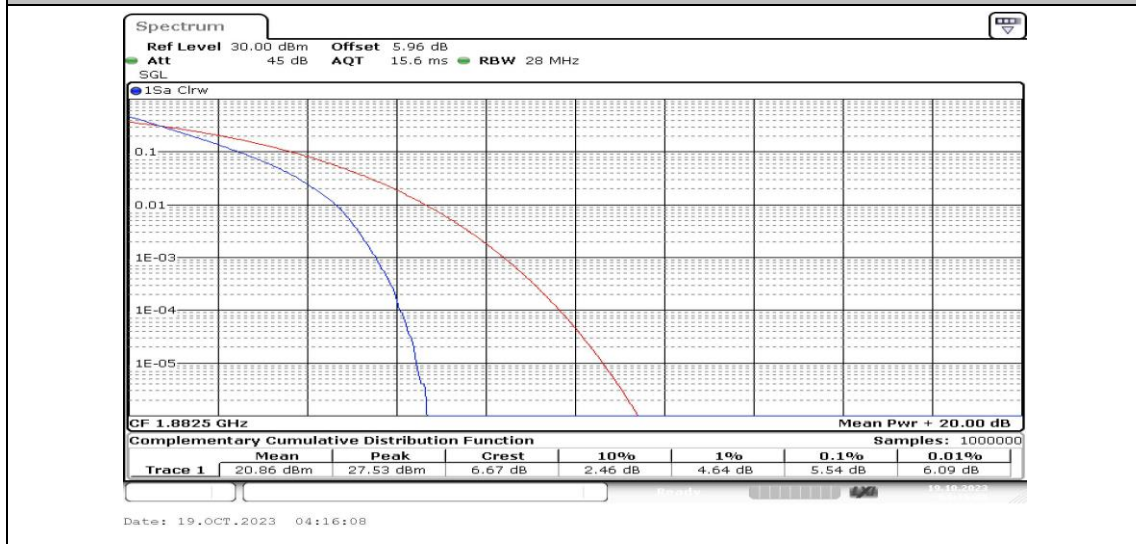

Band25-10MHz-QPSK-26365-50RB#0-PASS