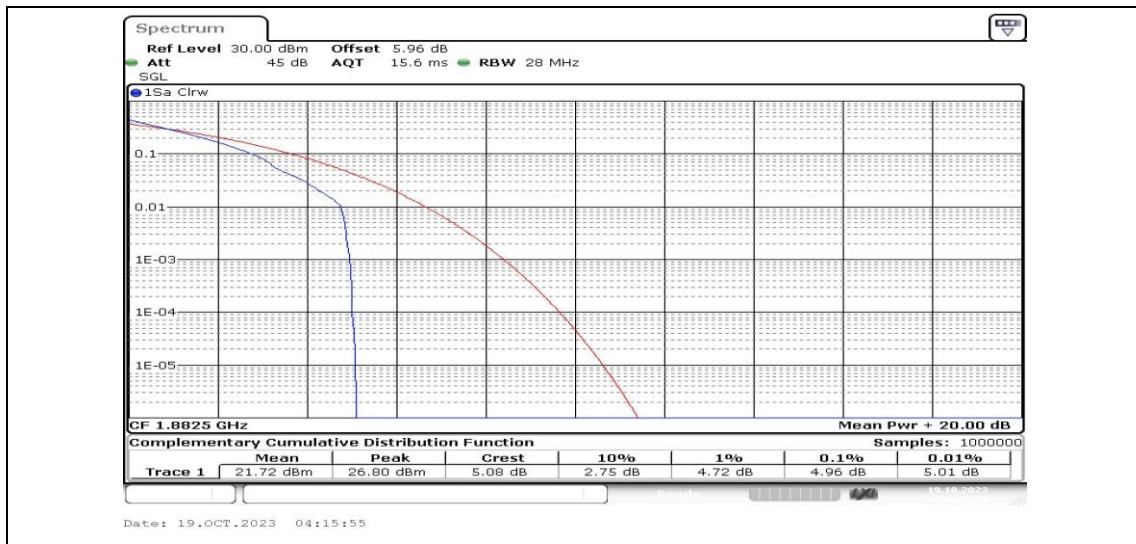

Band25-10MHz-QPSK-26365-1RB#0-PASS