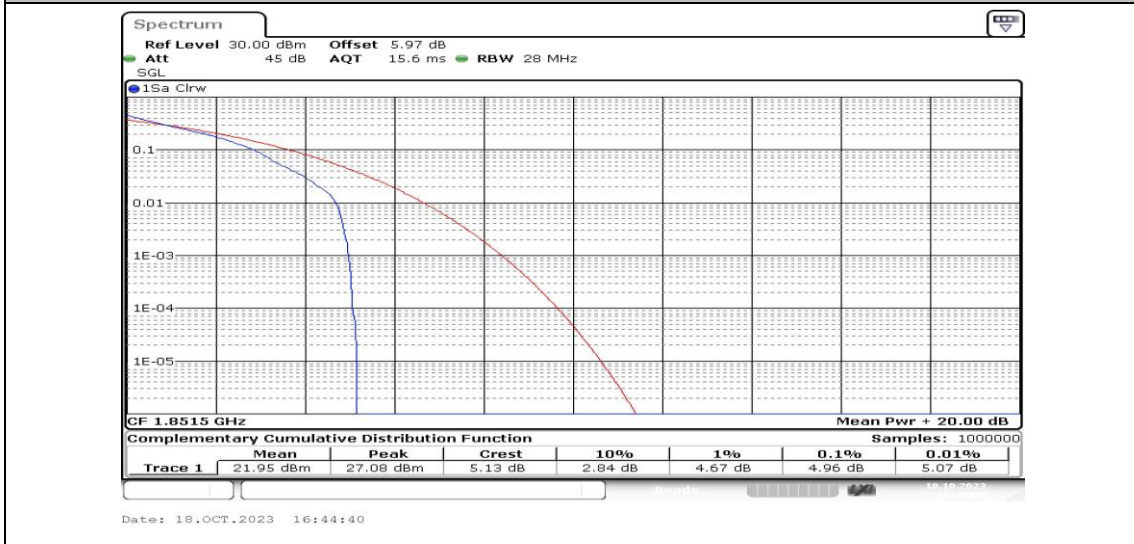

Band25-1.4MHz-QPSK-26365-6RB#0-PASS

Band25-1.4MHz-16QAM-26365-6RB#0-PASS

Band25-1.4MHz-QPSK-26683-1RB#0-PASS

Band25-1.4MHz-16QAM-26683-1RB#0-PASS

Band25-1.4MHz-QPSK-26683-6RB#0-PASS

Band25-1.4MHz-16QAM-26683-6RB#0-PASS