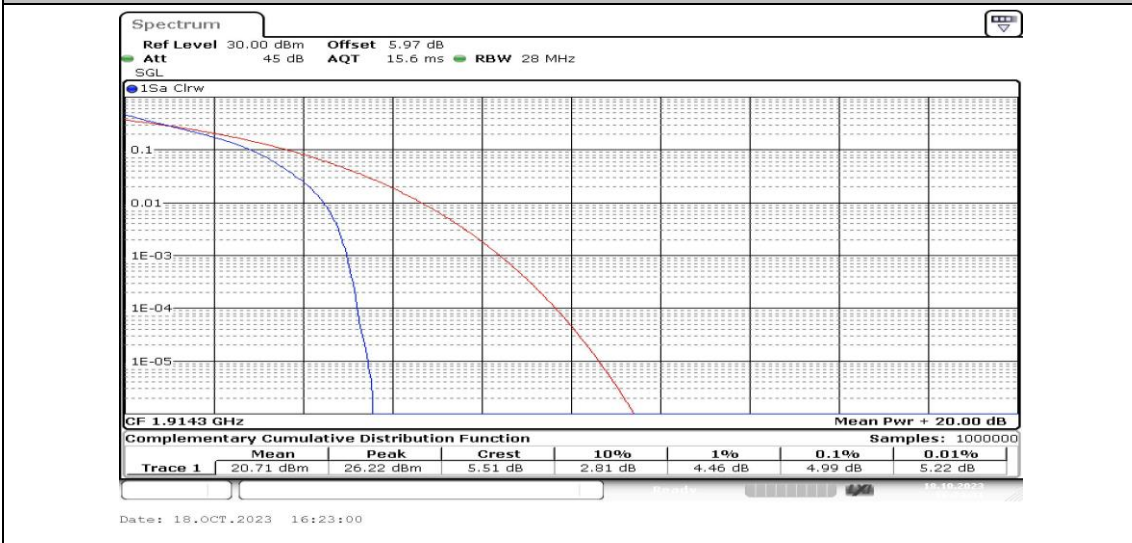

Band25-1.4MHz-QPSK-26365-6RB#0-PASS

Band25-1.4MHz-16QAM-26365-6RB#0-PASS

Band25-1.4MHz-QPSK-26683-1RB#0-PASS

Band25-1.4MHz-16QAM-26683-1RB#0-PASS

Band25-1.4MHz-QPSK-26683-6RB#0-PASS

Band25-1.4MHz-16QAM-26683-6RB#0-PASS