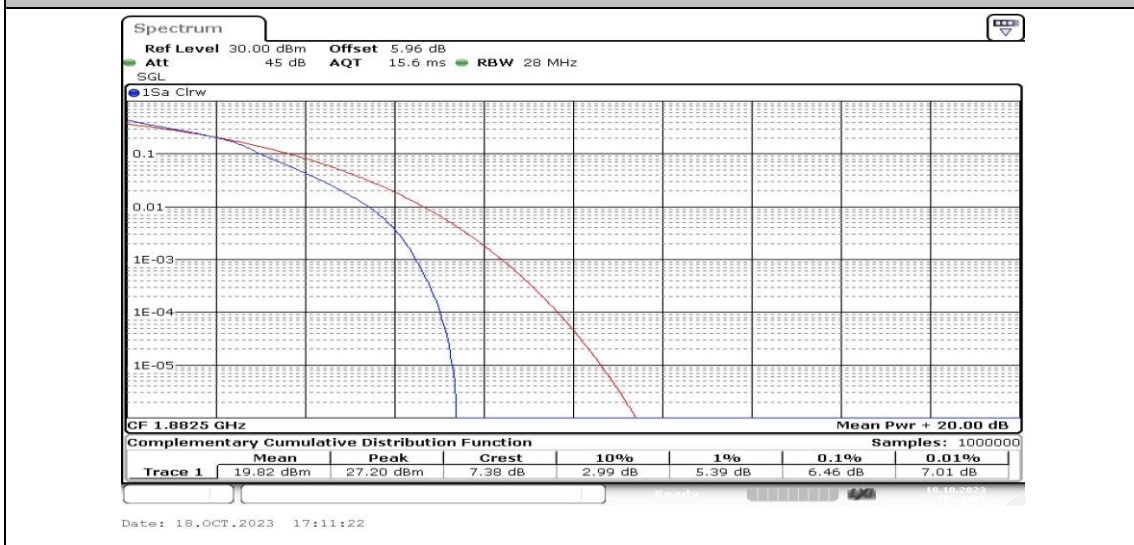

Band25-5MHz-16QAM-26365-25RB#0-PASS