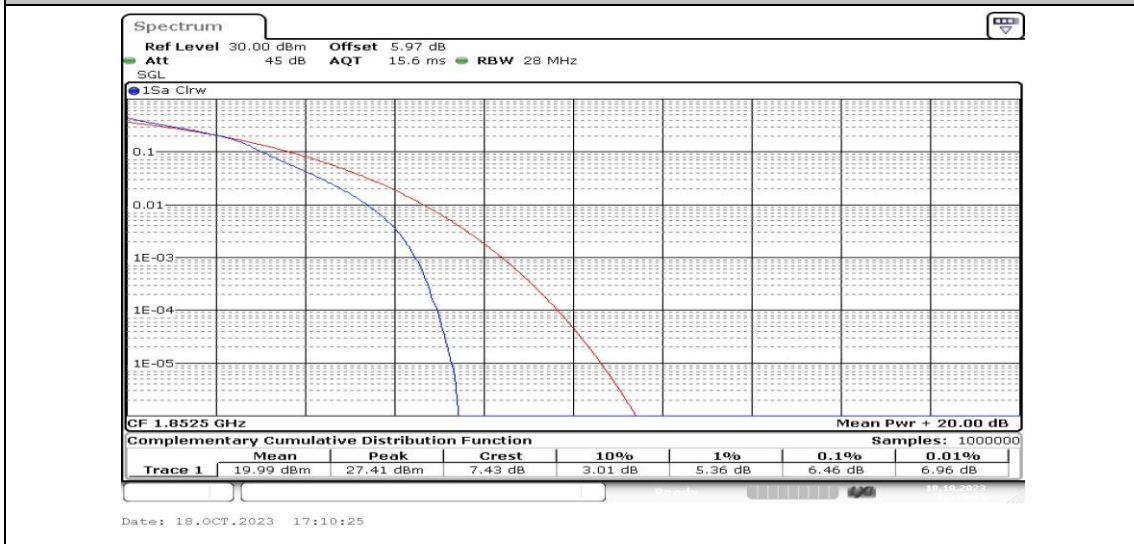

Band25-5MHz-16QAM-26065-25RB#0-PASS