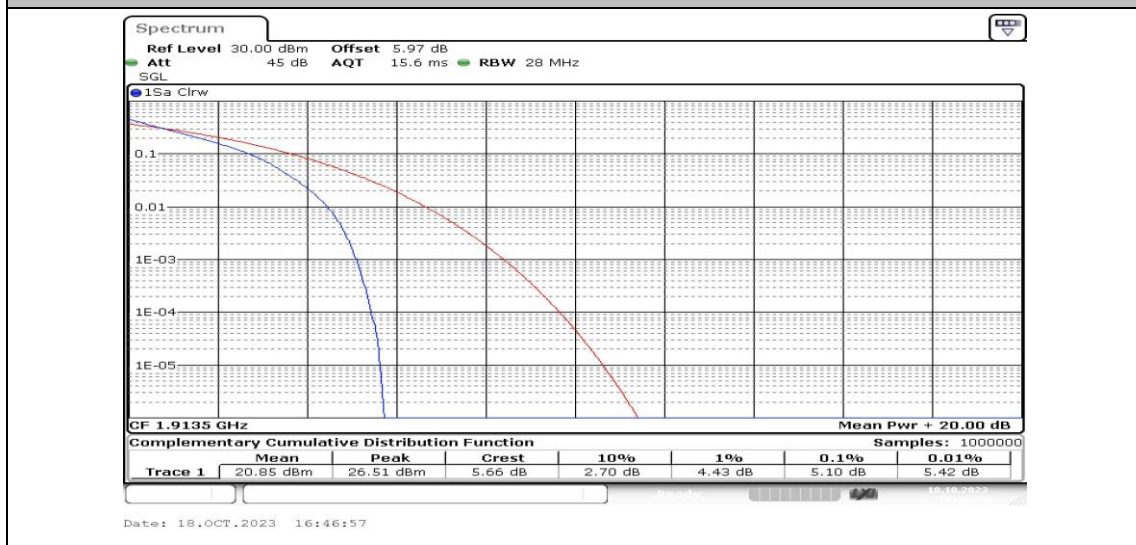

Band25-3MHz-QPSK-26365-15RB#0-PASS

Band25-3MHz-16QAM-26365-15RB#0-PASS

Band25-3MHz-QPSK-26675-1RB#0-PASS

Band25-3MHz-16QAM-26675-1RB#0-PASS

Band25-3MHz-QPSK-26675-15RB#0-PASS

Band25-3MHz-16QAM-26675-15RB#0-PASS