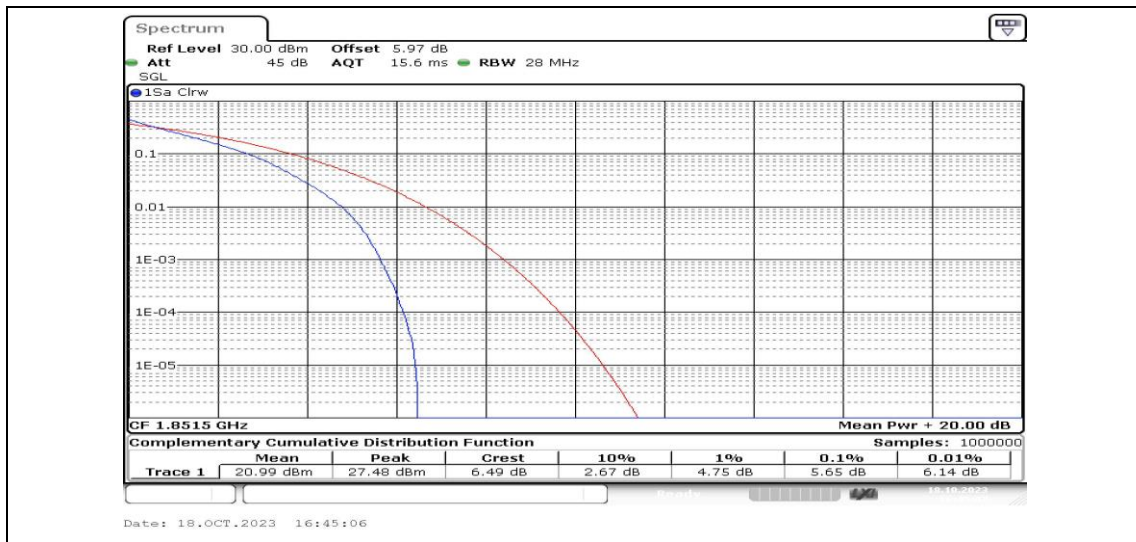

Band25-3MHz-QPSK-26055-15RB#0-PASS