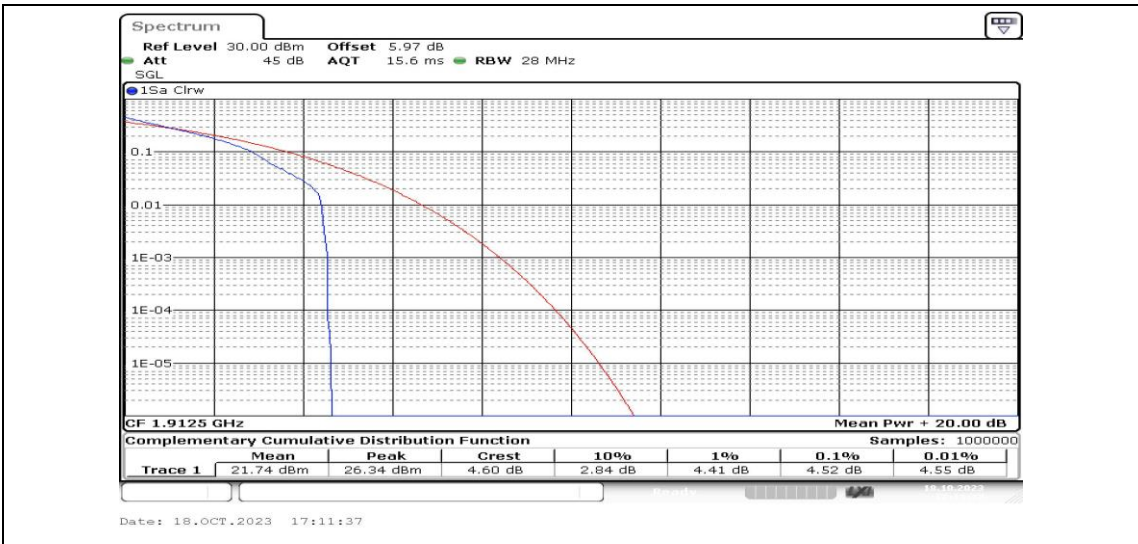

Band25-5MHz-QPSK-26665-1RB#0-PASS