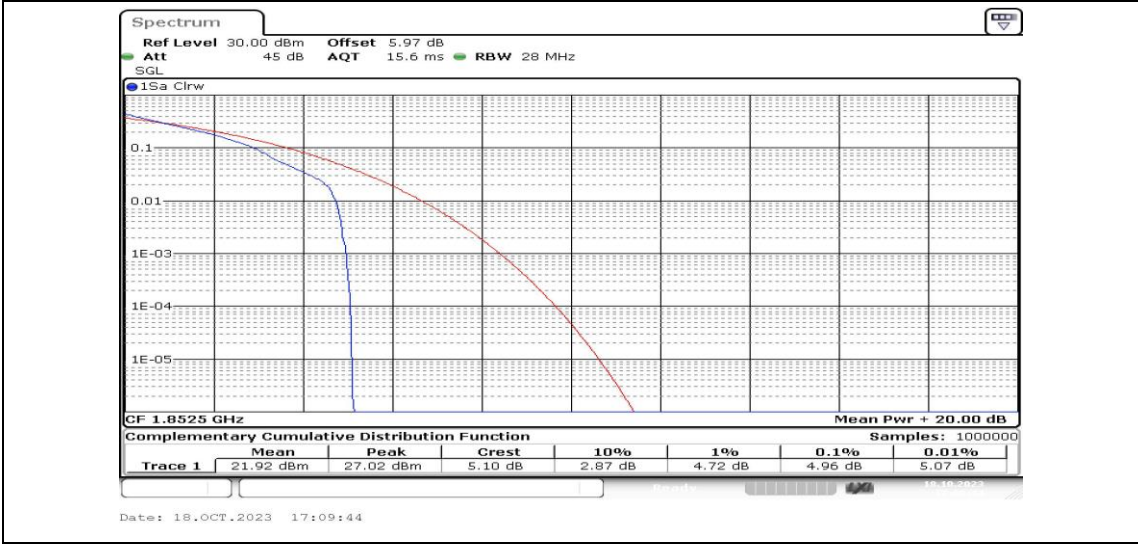

Band25-3MHz-QPSK-26365-15RB#0-PASS

Band25-3MHz-16QAM-26365-15RB#0-PASS

Band25-3MHz-QPSK-26675-1RB#0-PASS

Band25-3MHz-16QAM-26675-1RB#0-PASS

Band25-3MHz-QPSK-26675-15RB#0-PASS

Band25-3MHz-16QAM-26675-15RB#0-PASS