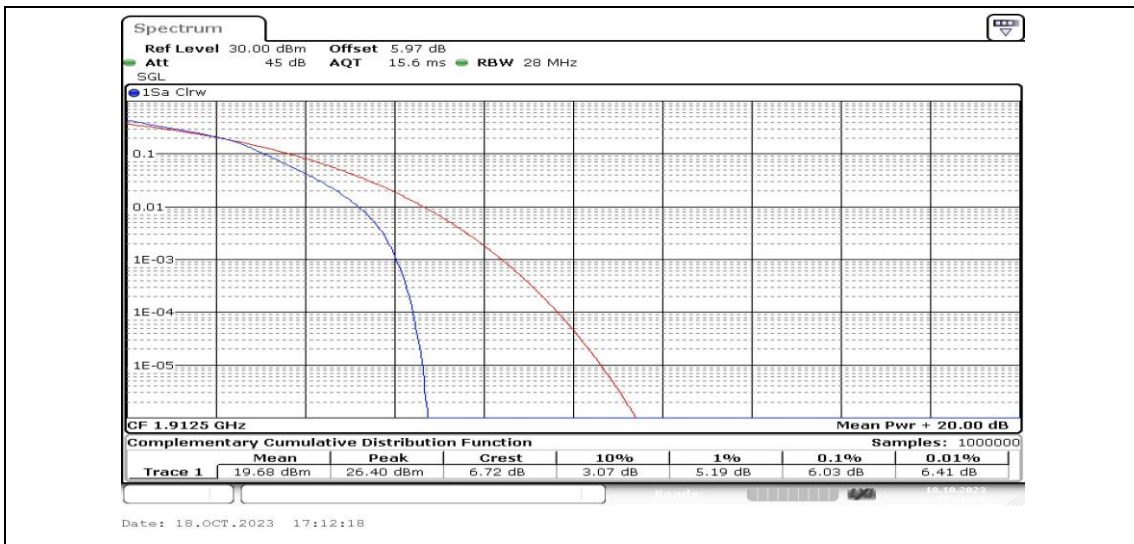

Band25-5MHz-QPSK-26365-25RB#0-PASS

Band25-5MHz-16QAM-26365-25RB#0-PASS

Band25-5MHz-QPSK-26665-1RB#0-PASS

Band25-5MHz-16QAM-26665-1RB#0-PASS

Band25-5MHz-QPSK-26665-25RB#0-PASS

Band25-5MHz-16QAM-26665-25RB#0-PASS