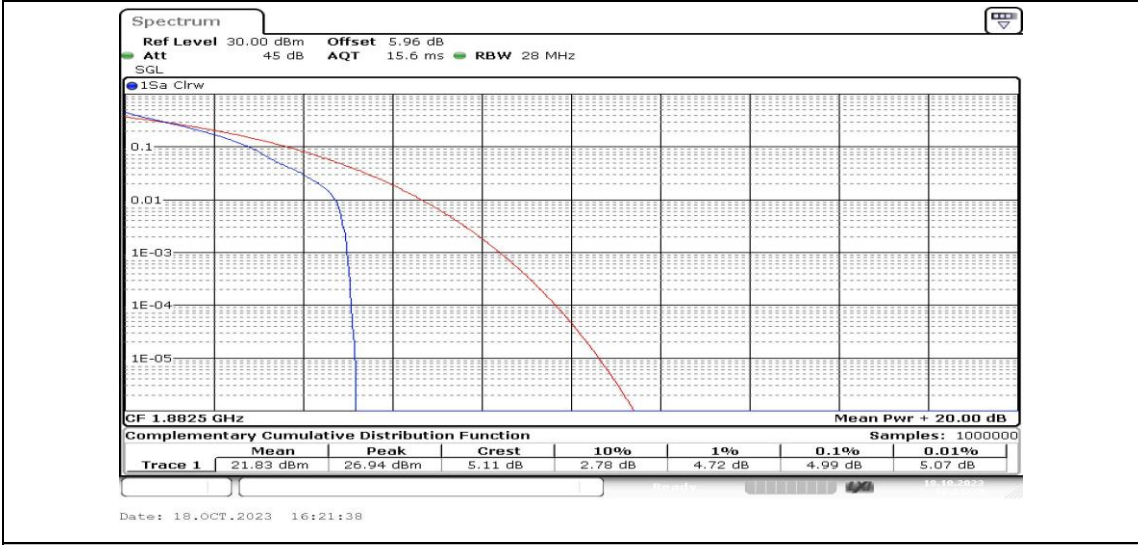

Test Graphs

Band25-1.4MHz-QPSK-26047-1RB#0-PASS

Band25-1.4MHz-16QAM-26047-1RB#0-PASS

Band25-1.4MHz-QPSK-26047-6RB#0-PASS

Band25-1.4MHz-16QAM-26047-6RB#0-PASS

Band25-1.4MHz-QPSK-26365-1RB#0-PASS

Band25-1.4MHz-16QAM-26365-1RB#0-PASS