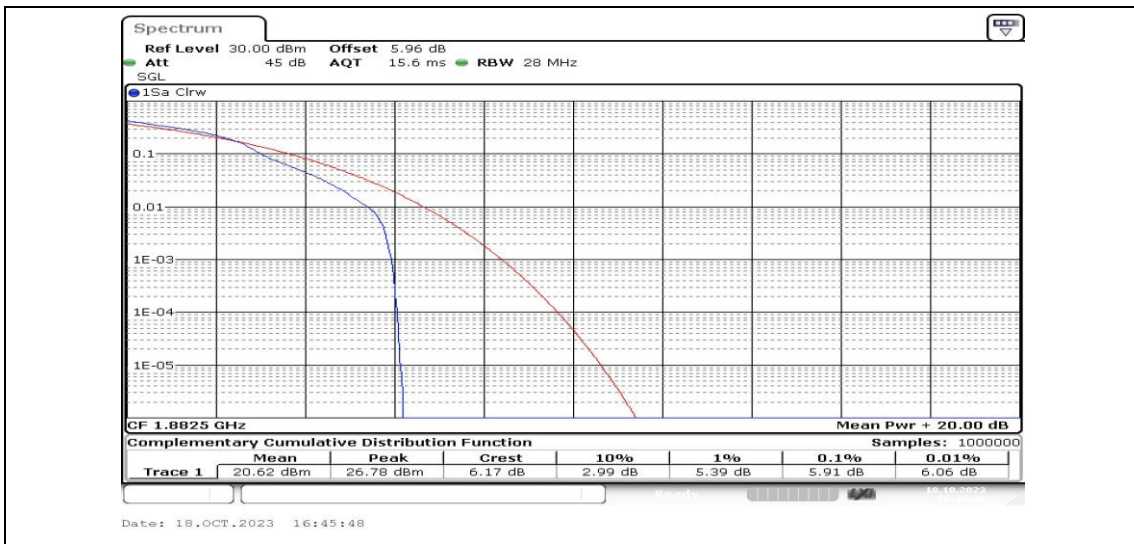

Band25-3MHz-QPSK-26055-1RB#0-PASS

Band25-3MHz-16QAM-26055-1RB#0-PASS

Band25-3MHz-QPSK-26055-15RB#0-PASS

Band25-3MHz-16QAM-26055-15RB#0-PASS

Band25-3MHz-QPSK-26365-1RB#0-PASS

Band25-3MHz-16QAM-26365-1RB#0-PASS