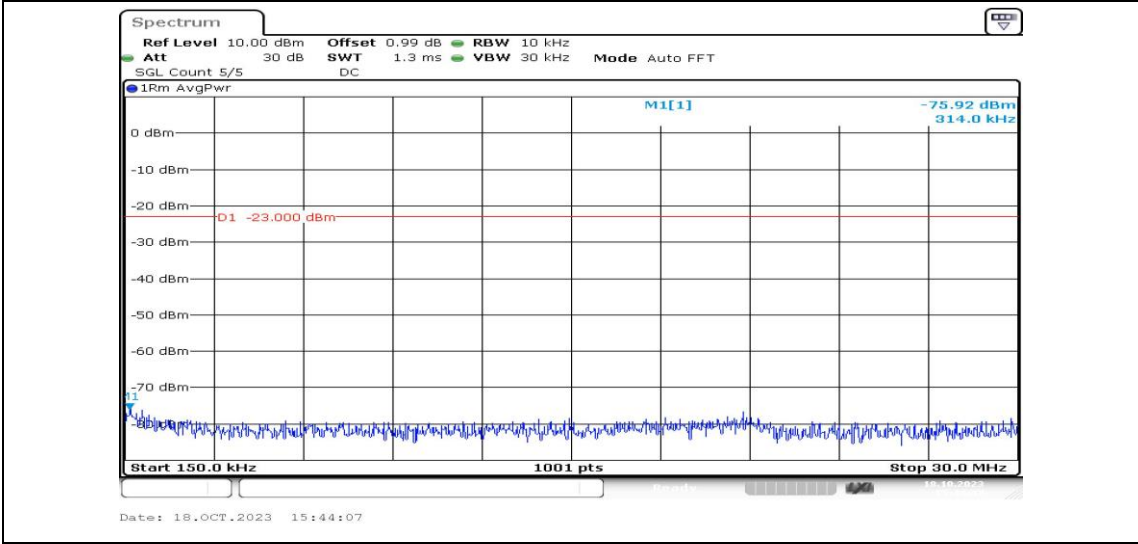

Band13-5MHz-16QAM-23230-1RB#0-Range2:0.15~30MHz-PASS