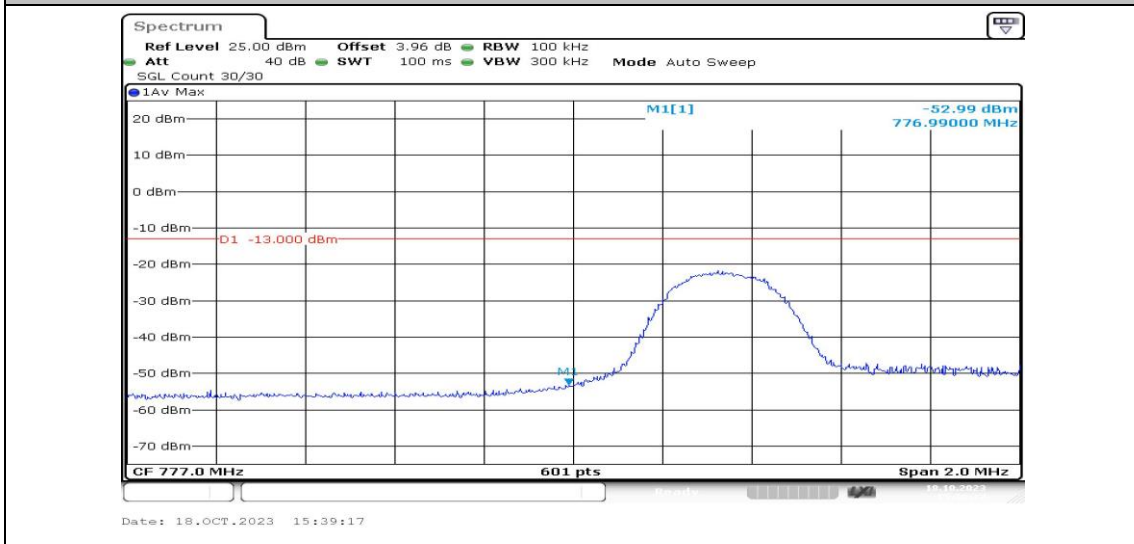

Test Graphs

Band13-5MHz-QPSK-23205-1RB#0-PASS

Band13-5MHz-16QAM-23205-1RB#0-PASS

Band13-5MHz-QPSK-23205-1RB#24-PASS

Band13-5MHz-16QAM-23205-1RB#24-PASS

Band13-5MHz-QPSK-23205-25RB#0-PASS

Band13-5MHz-16QAM-23205-25RB#0-PASS