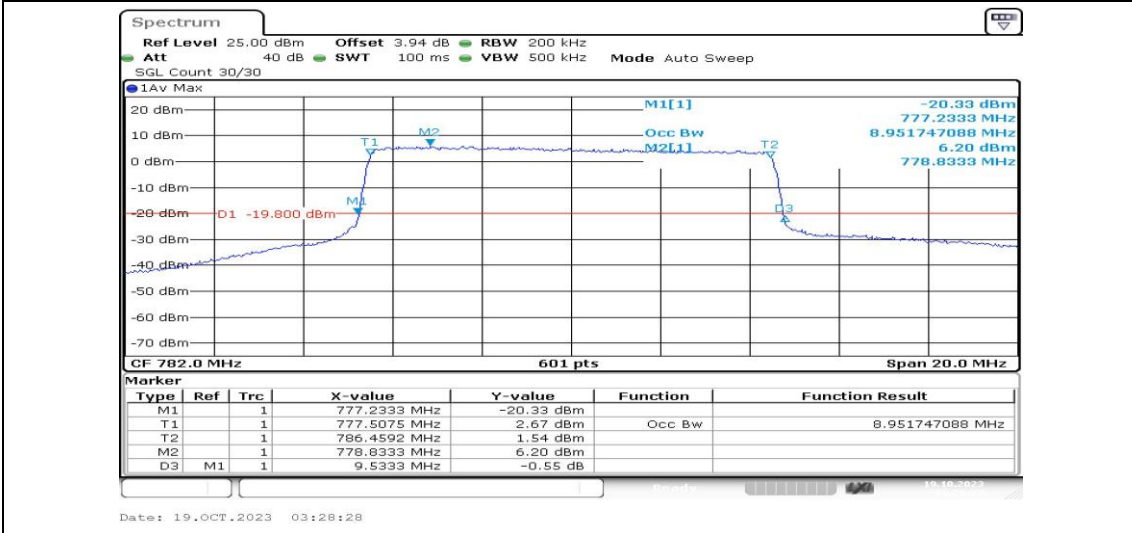

Test Graphs

Band13-5MHz-QPSK-23205-25RB#0-PASS

Band13-5MHz-16QAM-23205-25RB#0-PASS

Band13-5MHz-QPSK-23230-25RB#0-PASS

Band13-5MHz-16QAM-23230-25RB#0-PASS

Band13-5MHz-QPSK-23255-25RB#0-PASS

Band13-5MHz-16QAM-23255-25RB#0-PASS