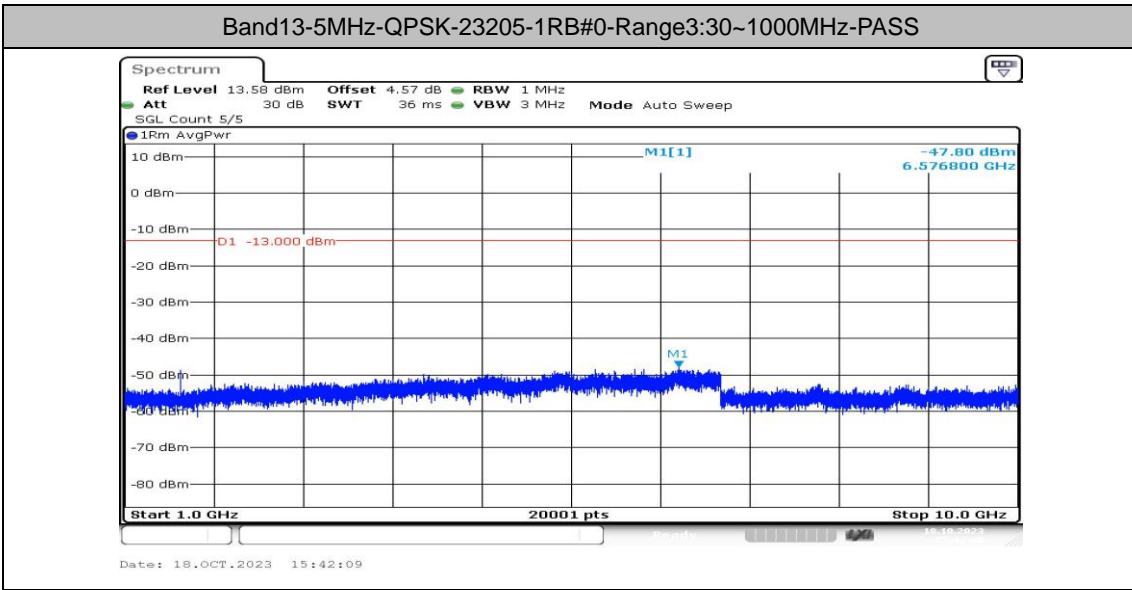

Test Graphs

Band13-5MHz-QPSK-23205-1RB#0-Range1:0.009~0.15MHz-PASS

Band13-5MHz-QPSK-23205-1RB#0-Range2:0.15~30MHz-PASS

Band13-5MHz-16QAM-23205-1RB#0-Range2:0.15~30MHz-PASS

Band13-5MHz-16QAM-23205-1RB#0-Range3:30~1000MHz-PASS