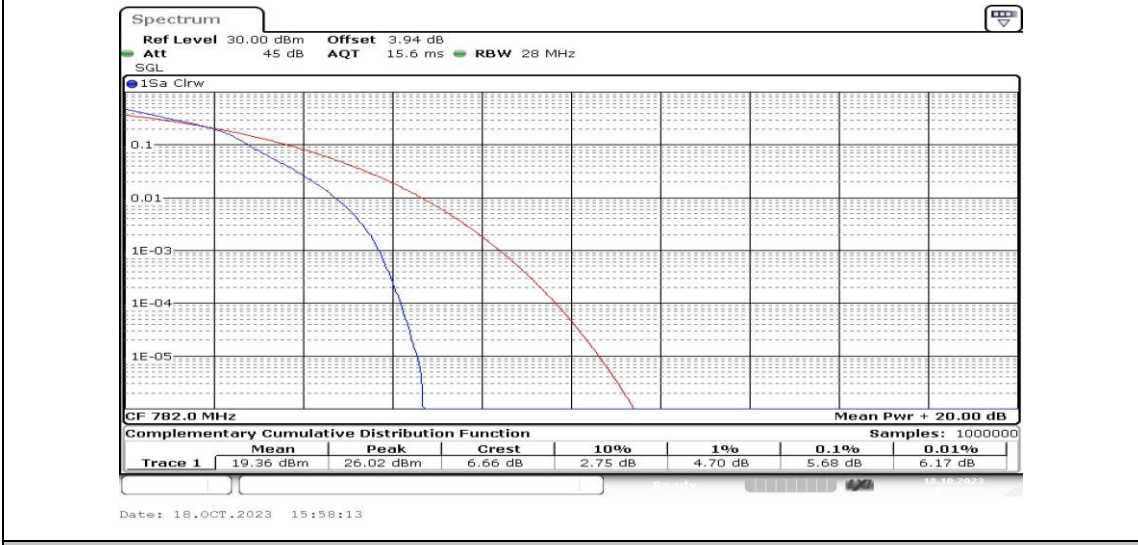

Band13-5MHz-16QAM-23230-25RB#0-PASS