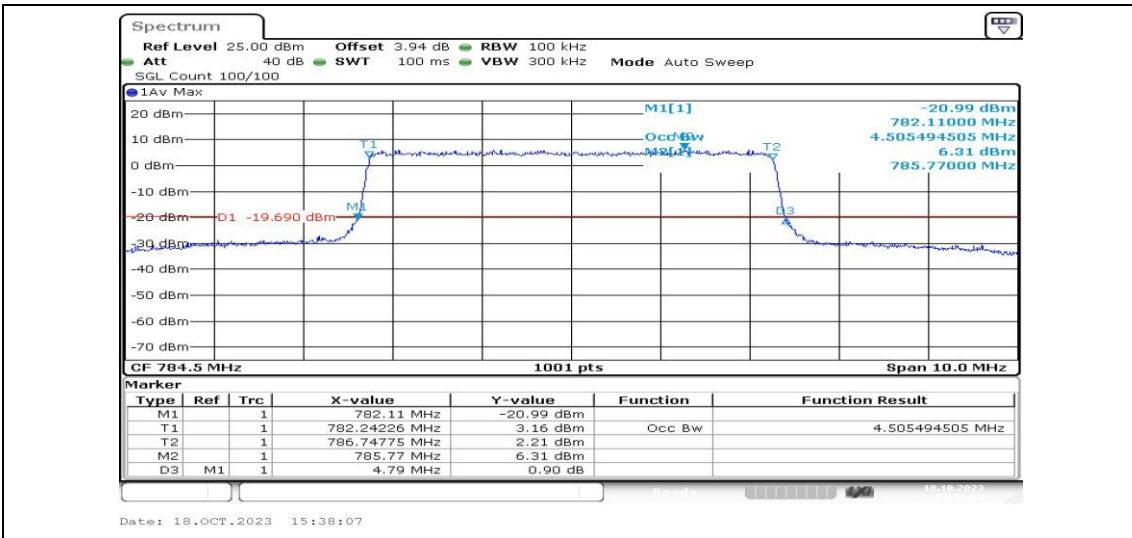

Test Graphs

Band13-5MHz-QPSK-23205-25RB#0-PASS

Band13-5MHz-16QAM-23205-25RB#0-PASS

Band13-5MHz-QPSK-23230-25RB#0-PASS

Band13-5MHz-16QAM-23230-25RB#0-PASS

Band13-5MHz-QPSK-23255-25RB#0-PASS

Band13-5MHz-16QAM-23255-25RB#0-PASS