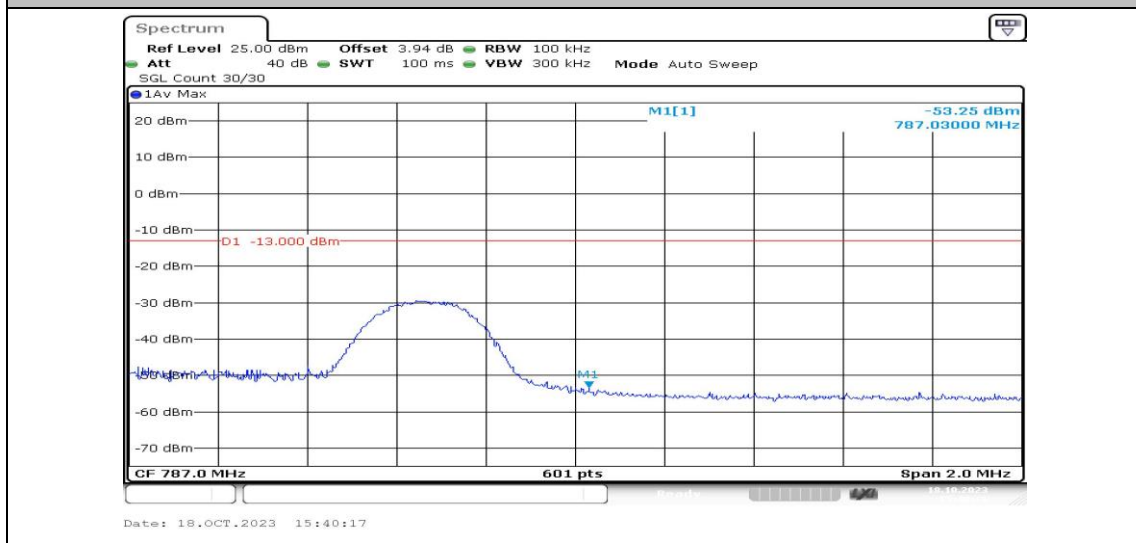

Band13-5MHz-16QAM-23255-1RB#0-PASS