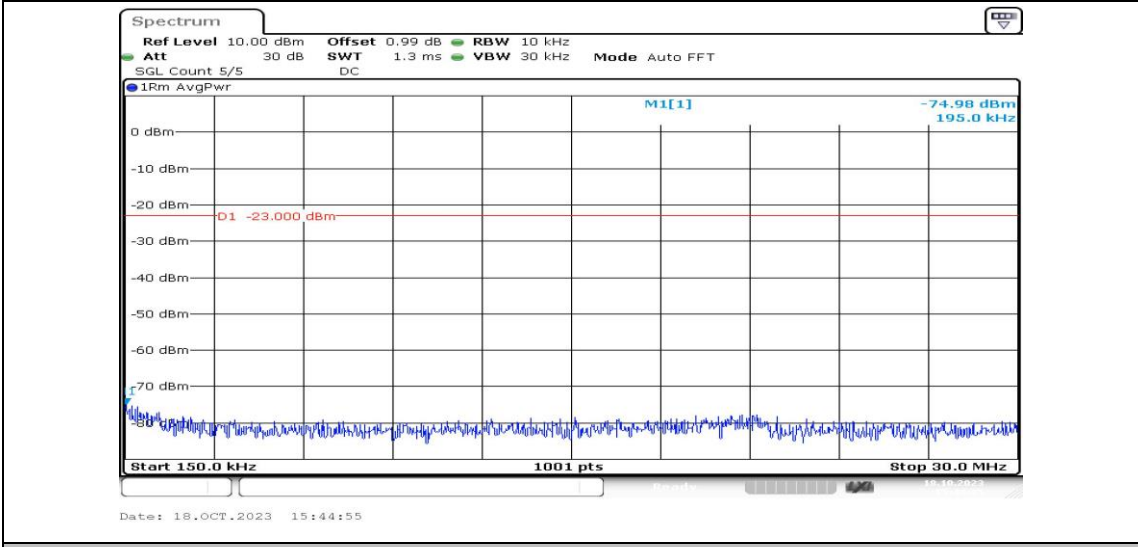

Band13-5MHz-QPSK-23255-1RB#0-Range2:0.15~30MHz-PASS