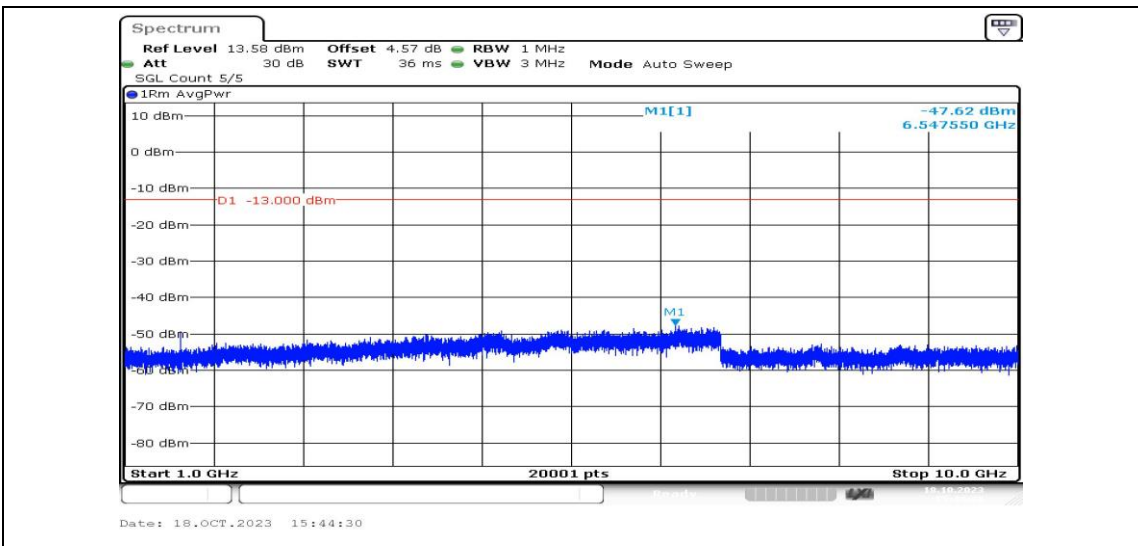

Band13-5MHz-QPSK-23230-1RB#0-Range4:1000~10000MHz-PASS

Band13-5MHz-16QAM-23230-1RB#0-Range1:0.009~0.15MHz-PASS

Band13-5MHz-16QAM-23230-1RB#0-Range2:0.15~30MHz-PASS

Band13-5MHz-16QAM-23230-1RB#0-Range3:30~1000MHz-PASS