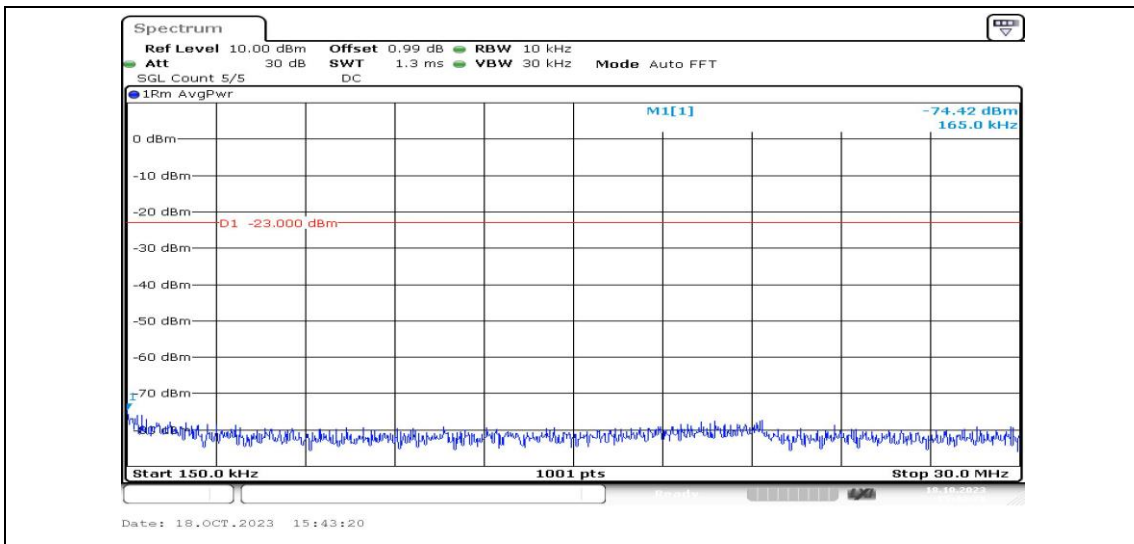

Band13-5MHz-QPSK-23230-1RB#0-Range2:0.15~30MHz-PASS