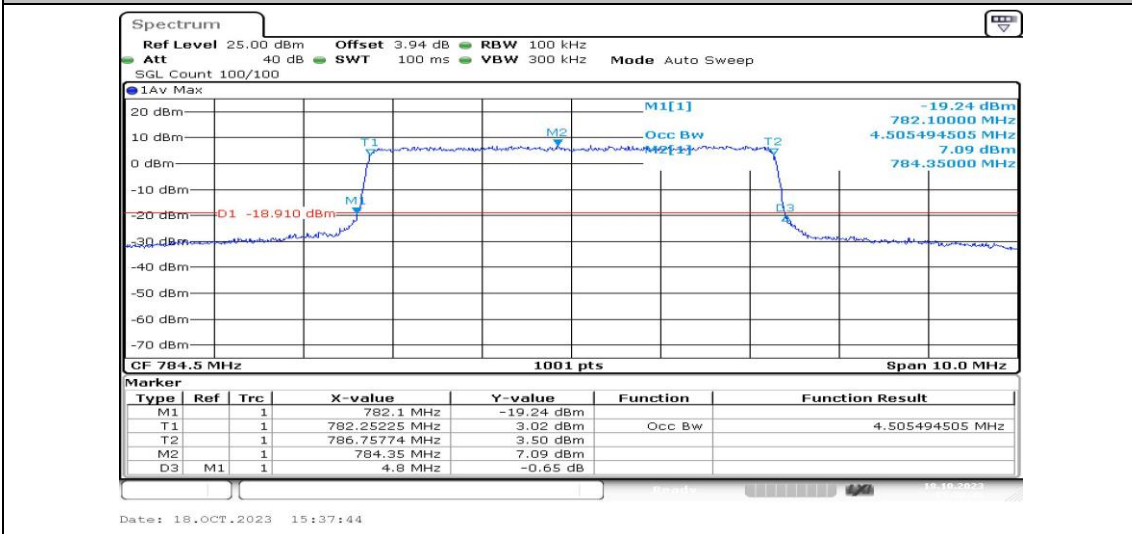

Test Graphs

Band13-5MHz-QPSK-23205-25RB#0-PASS

Band13-5MHz-16QAM-23205-25RB#0-PASS

Band13-5MHz-QPSK-23230-25RB#0-PASS

Band13-5MHz-16QAM-23230-25RB#0-PASS

Band13-5MHz-QPSK-23255-25RB#0-PASS

Band13-5MHz-16QAM-23255-25RB#0-PASS