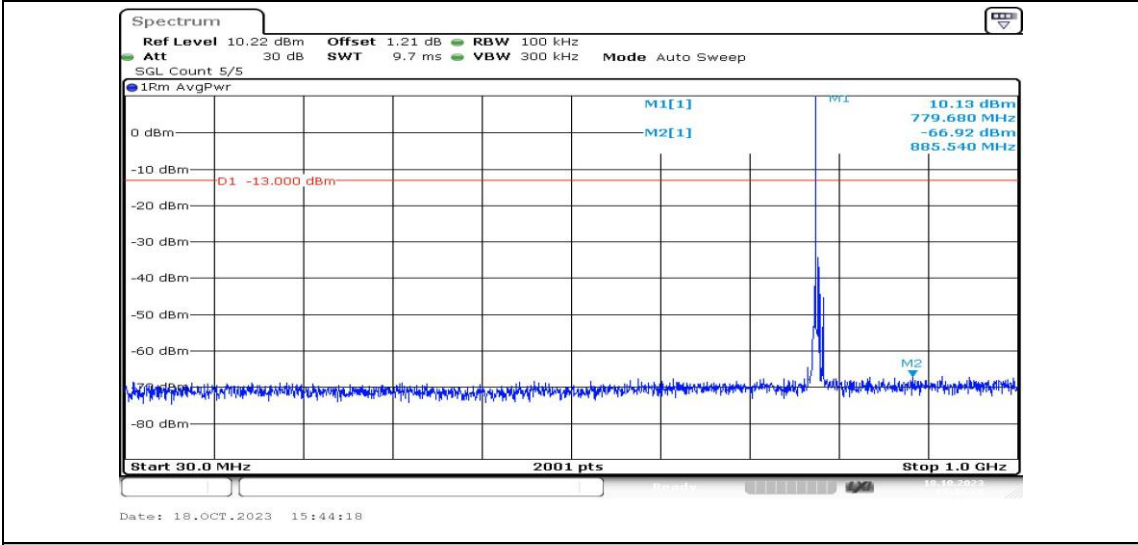

Band13-5MHz-16QAM-23230-1RB#0-Range3:30~1000MHz-PASS