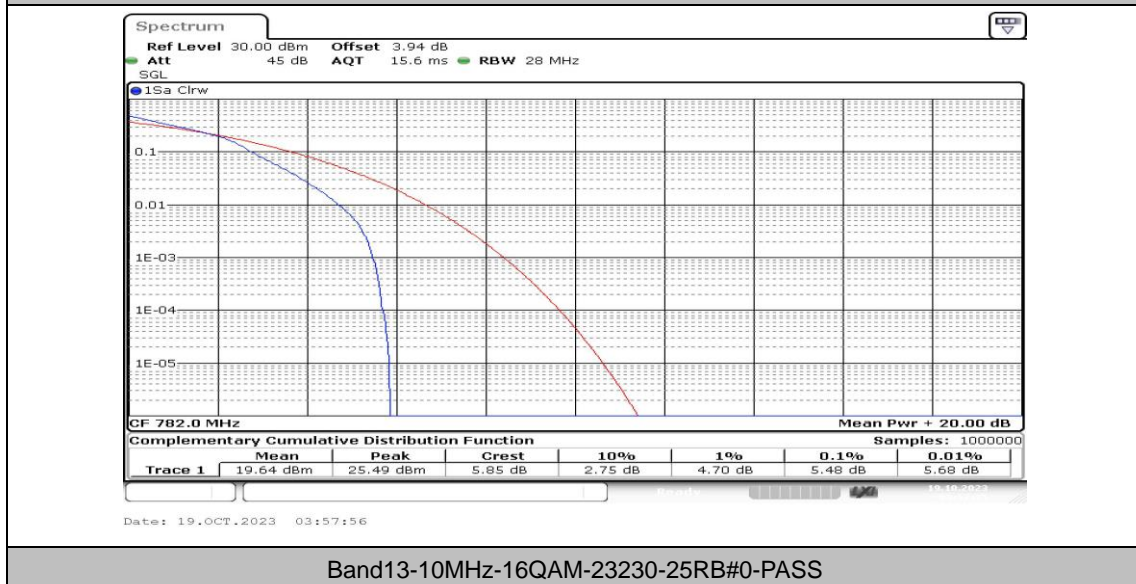

Band13-10MHz-16QAM-23230-25RB#0-PASS