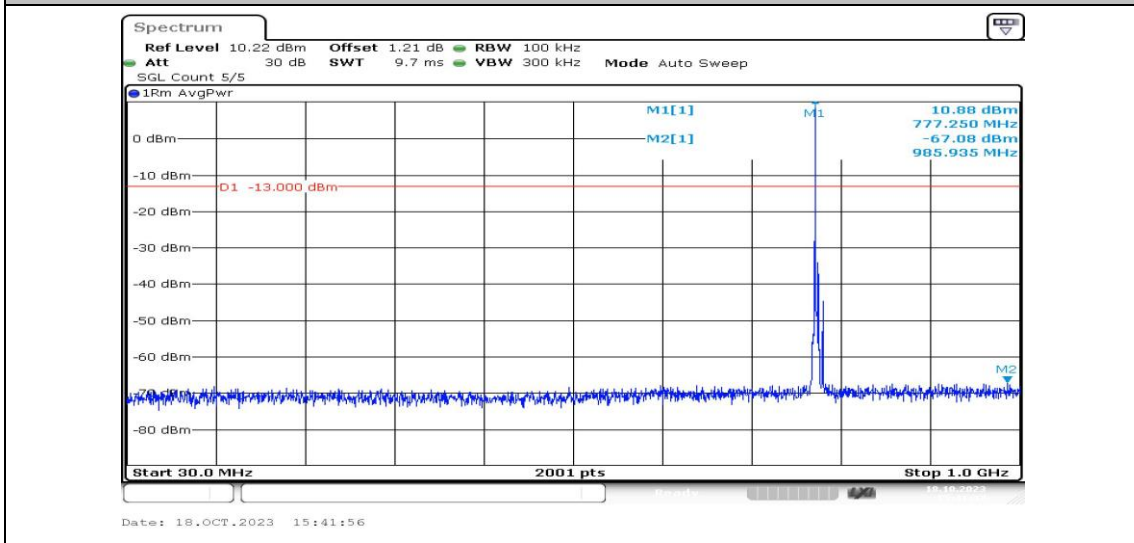

Test Graphs

Band13-5MHz-QPSK-23205-1RB#0-Range1:0.009~0.15MHz-PASS

Band13-5MHz-QPSK-23205-1RB#0-Range2:0.15~30MHz-PASS

Band13-5MHz-16QAM-23205-1RB#0-Range2:0.15~30MHz-PASS

Band13-5MHz-16QAM-23205-1RB#0-Range3:30~1000MHz-PASS