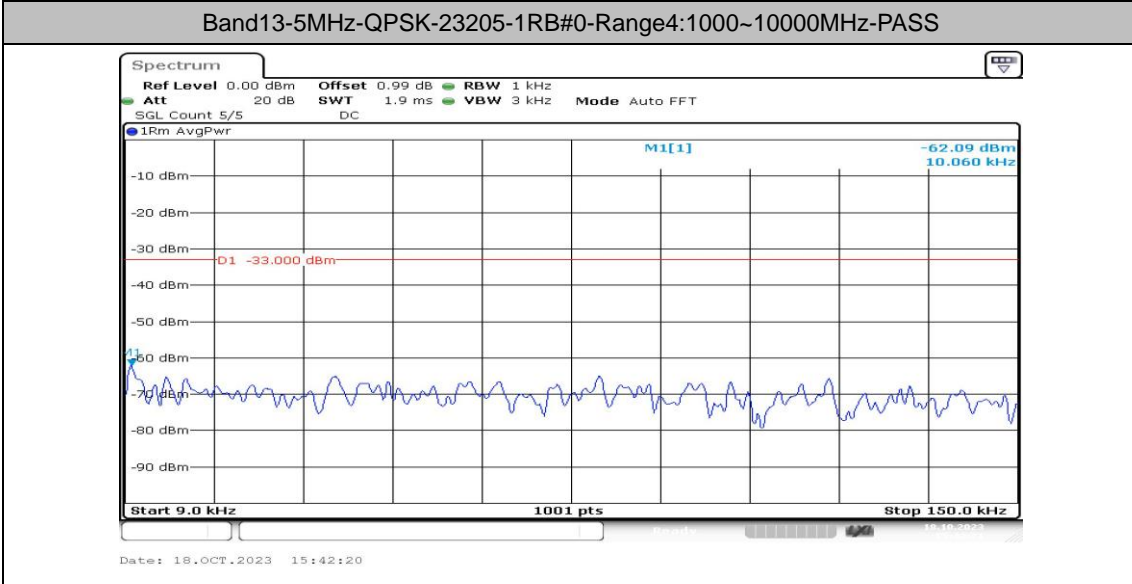

Test Graphs

Band13-5MHz-QPSK-23205-1RB#0-Range1:0.009~0.15MHz-PASS

Band13-5MHz-QPSK-23205-1RB#0-Range2:0.15~30MHz-PASS

Band13-5MHz-16QAM-23205-1RB#0-Range2:0.15~30MHz-PASS

Band13-5MHz-16QAM-23205-1RB#0-Range3:30~1000MHz-PASS