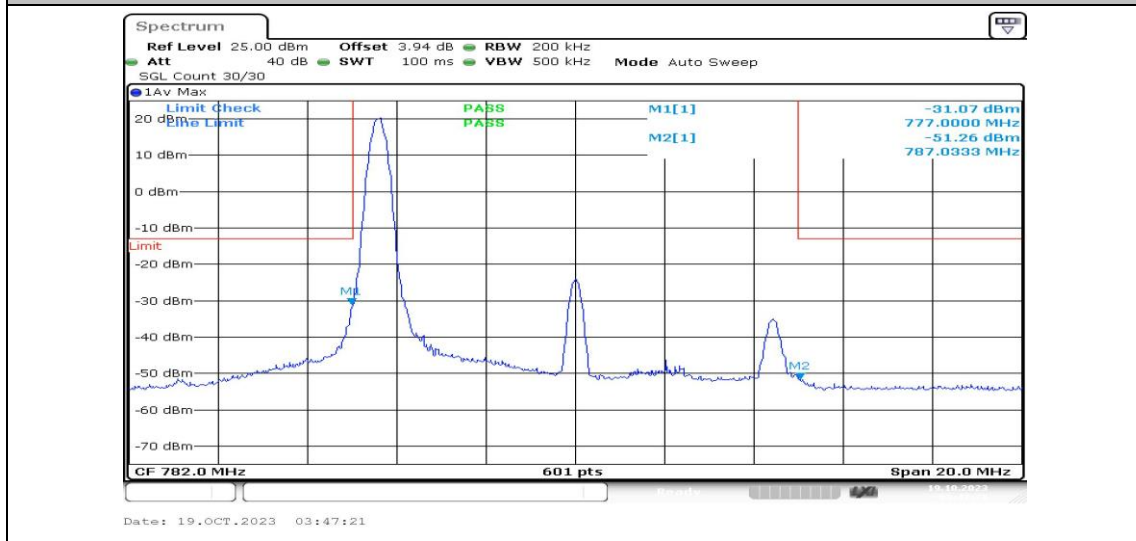

Band13-10MHz-16QAM-23230-1RB#0-PASS