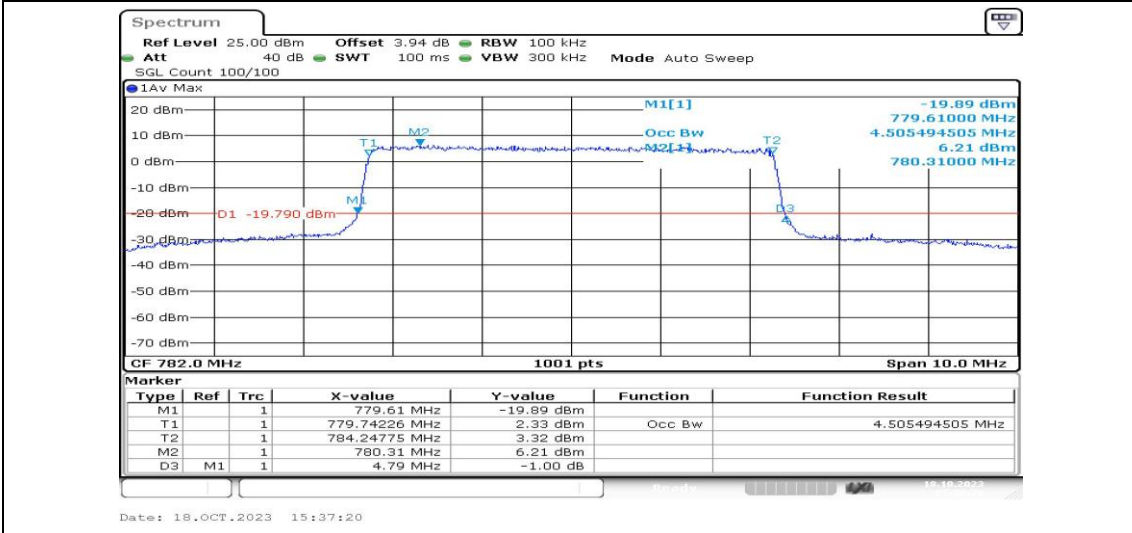

Test Graphs

Band13-5MHz-QPSK-23205-25RB#0-PASS

Band13-5MHz-16QAM-23205-25RB#0-PASS

Band13-5MHz-QPSK-23230-25RB#0-PASS

Band13-5MHz-16QAM-23230-25RB#0-PASS

Band13-5MHz-QPSK-23255-25RB#0-PASS

Band13-5MHz-16QAM-23255-25RB#0-PASS