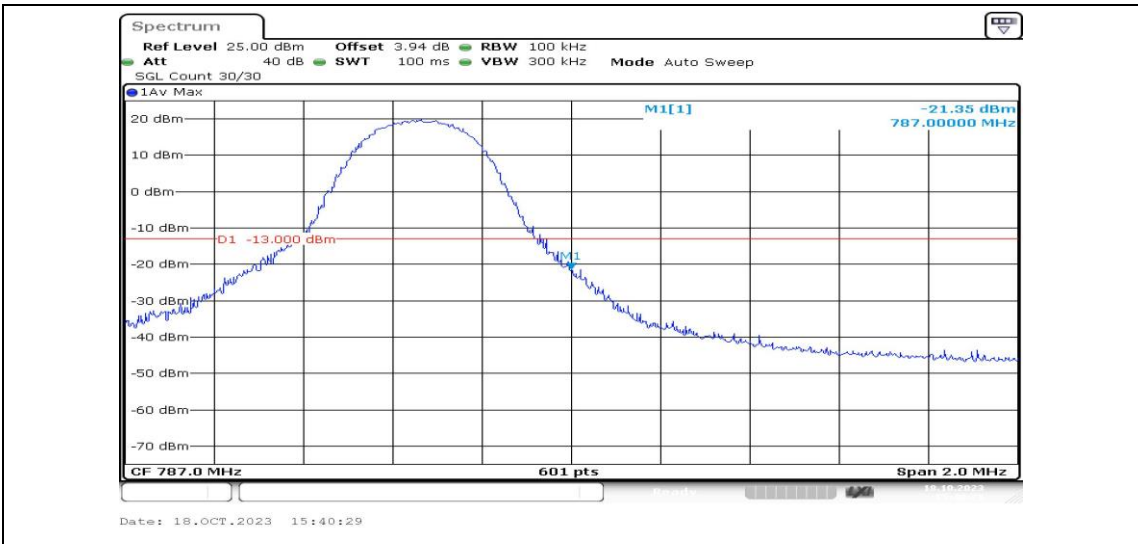

Band13-5MHz-QPSK-23255-1RB#24-PASS