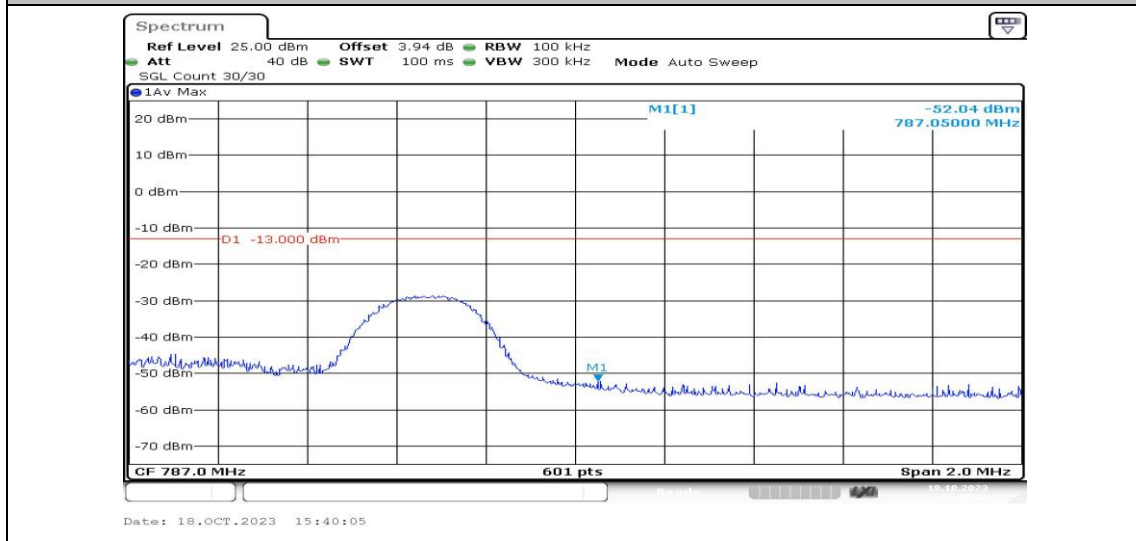

Test Graphs

Band13-5MHz-QPSK-23205-1RB#0-PASS

Band13-5MHz-16QAM-23205-1RB#0-PASS

Band13-5MHz-QPSK-23205-1RB#24-PASS

Band13-5MHz-16QAM-23205-1RB#24-PASS

Band13-5MHz-QPSK-23205-25RB#0-PASS

Band13-5MHz-16QAM-23205-25RB#0-PASS