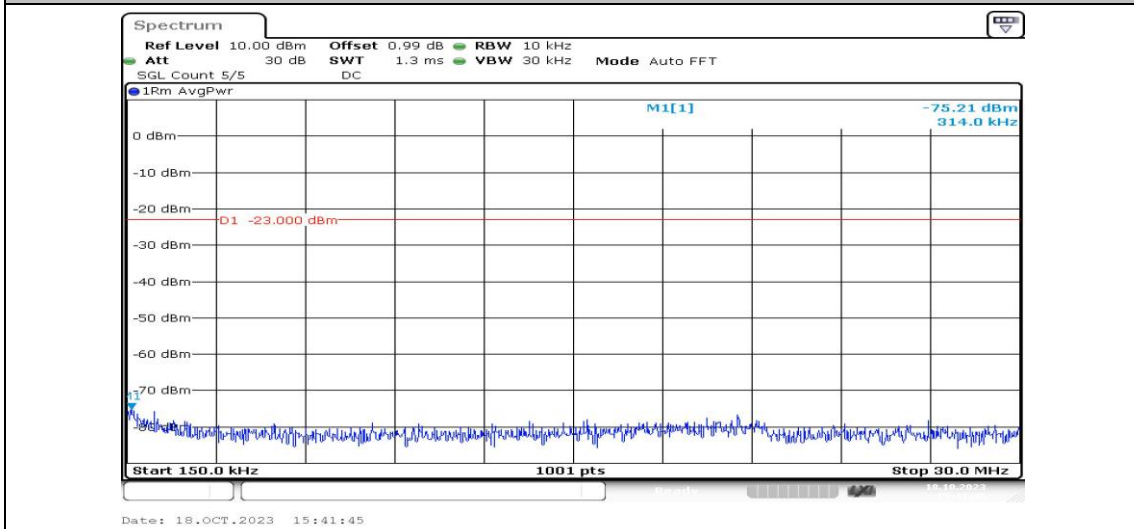

Band13-5MHz-QPSK-23205-1RB#0-Range2:0.15~30MHz-PASS