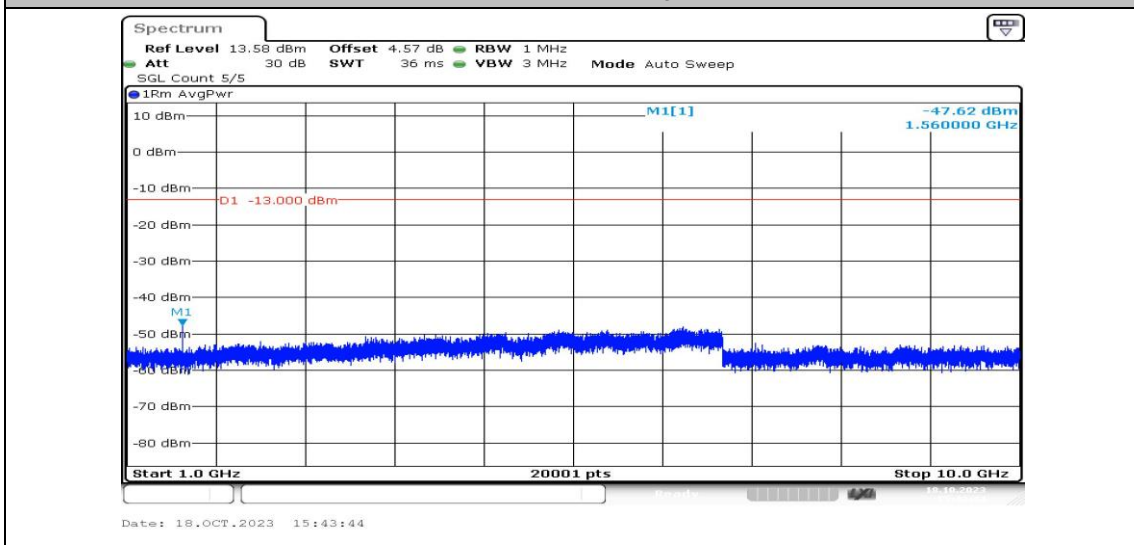

Band13-5MHz-16QAM-23205-1RB#0-Range4:1000~10000MHz-PASS

Band13-5MHz-QPSK-23230-1RB#0-Range1:0.009~0.15MHz-PASS

Band13-5MHz-QPSK-23230-1RB#0-Range2:0.15~30MHz-PASS

Band13-5MHz-QPSK-23230-1RB#0-Range3:30~100MHz-PASS