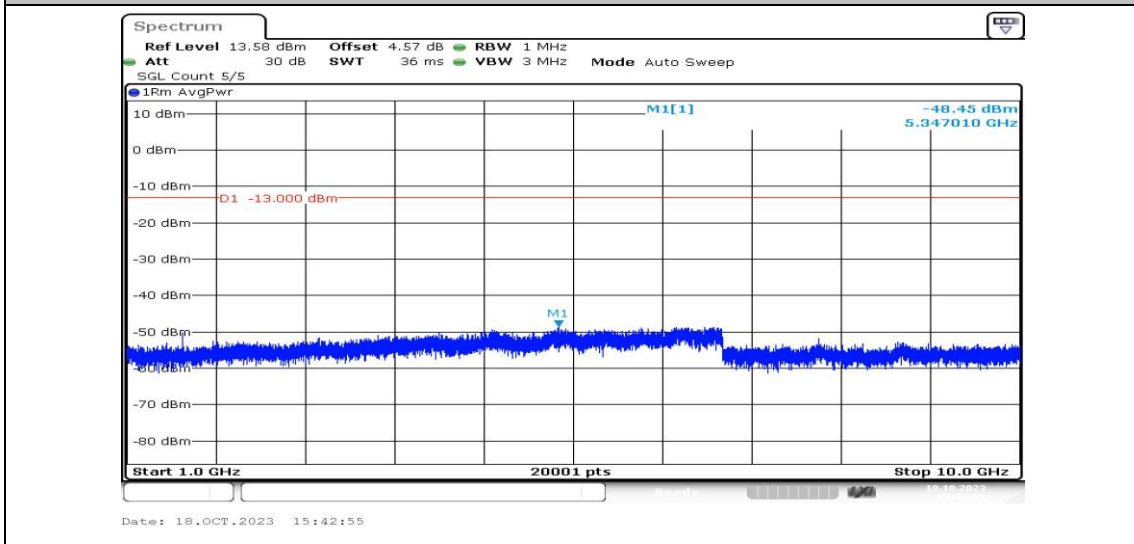

Test Graphs

Band13-5MHz-QPSK-23205-1RB#0-Range1:0.009~0.15MHz-PASS

Band13-5MHz-QPSK-23205-1RB#0-Range2:0.15~30MHz-PASS

Band13-5MHz-16QAM-23205-1RB#0-Range2:0.15~30MHz-PASS

Band13-5MHz-16QAM-23205-1RB#0-Range3:30~1000MHz-PASS