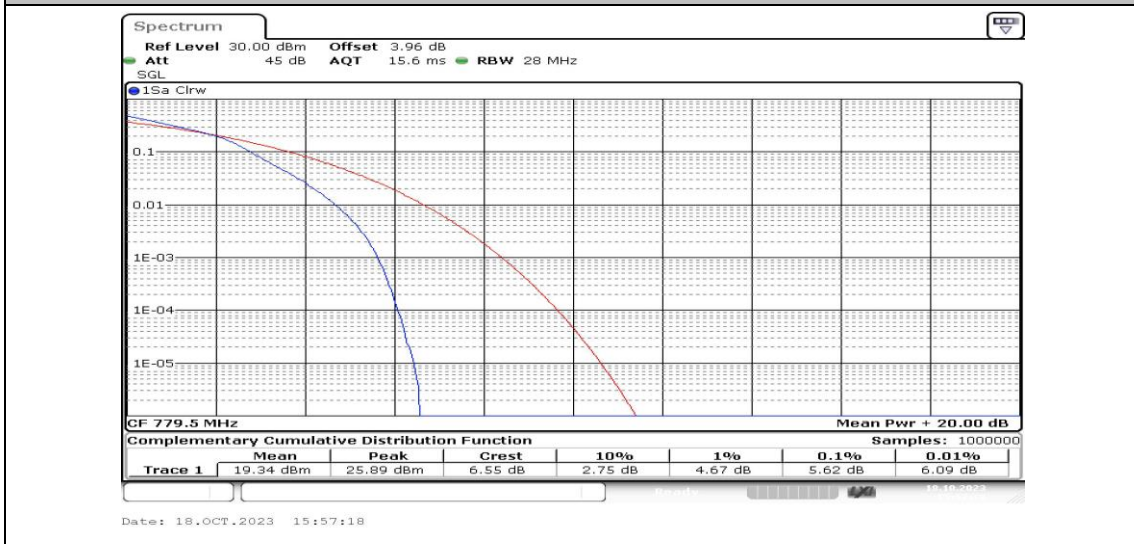

Test Graphs

Band13-5MHz-QPSK-23205-1RB#0-PASS

Band13-5MHz-16QAM-23205-1RB#0-PASS

Band13-5MHz-QPSK-23205-25RB#0-PASS

Band13-5MHz-16QAM-23205-25RB#0-PASS

Band13-5MHz-QPSK-23230-1RB#0-PASS

Band13-5MHz-16QAM-23230-1RB#0-PASS