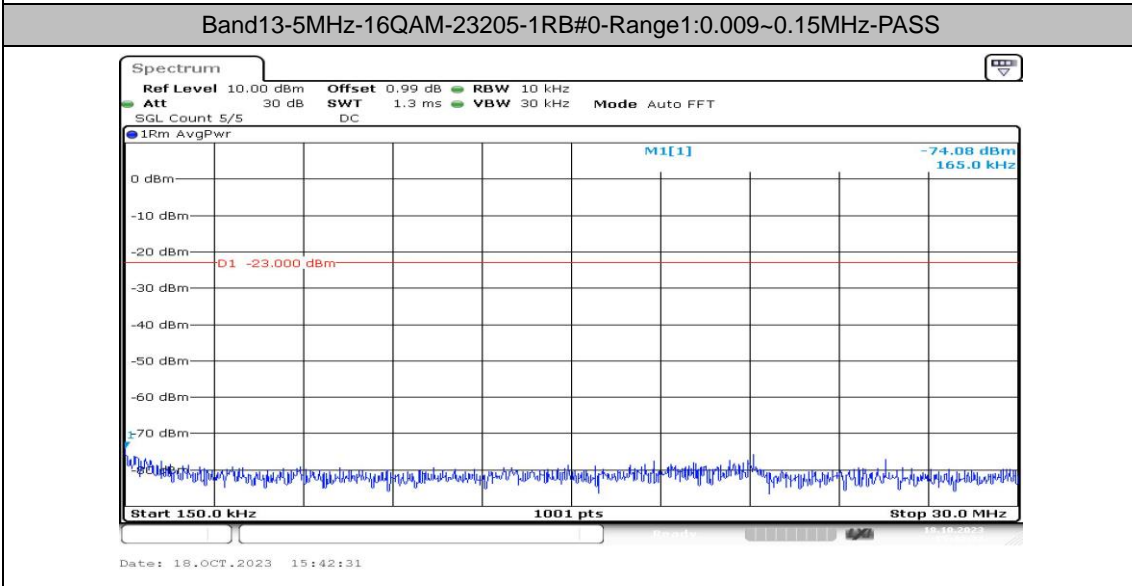

Test Graphs

Band13-5MHz-QPSK-23205-1RB#0-Range1:0.009~0.15MHz-PASS

Band13-5MHz-QPSK-23205-1RB#0-Range2:0.15~30MHz-PASS

Band13-5MHz-16QAM-23205-1RB#0-Range2:0.15~30MHz-PASS

Band13-5MHz-16QAM-23205-1RB#0-Range3:30~1000MHz-PASS