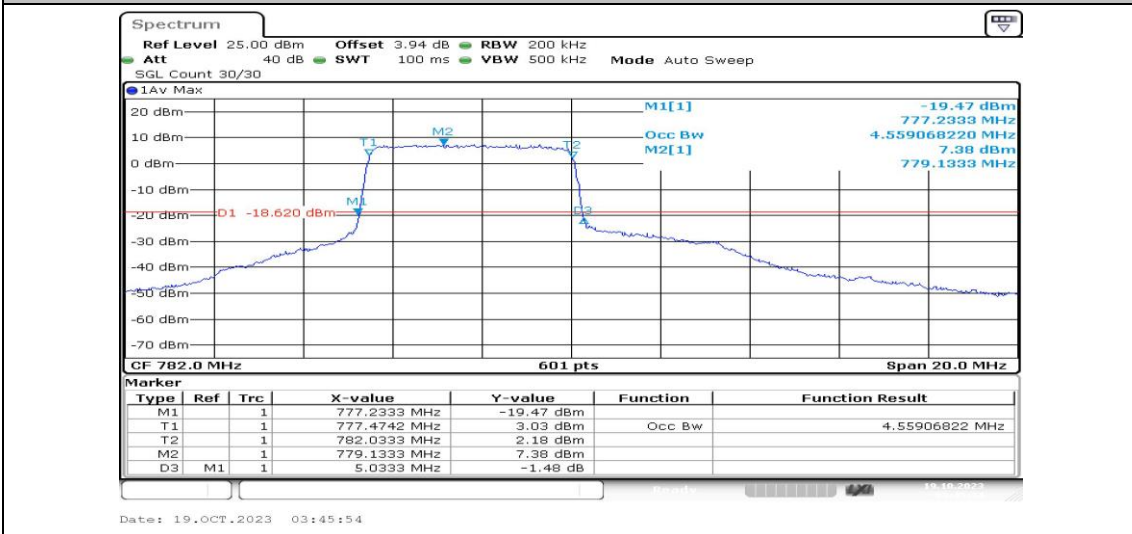

Band13-10MHz-16QAM-23230-25RB#0-PASS