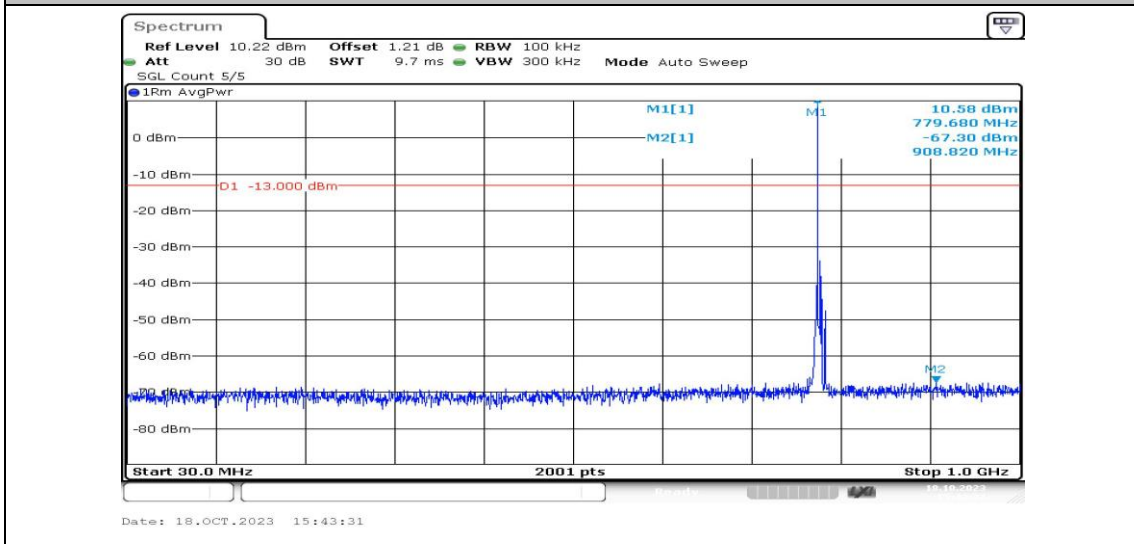

Band13-5MHz-QPSK-23230-1RB#0-Range3:30~100MHz-PASS