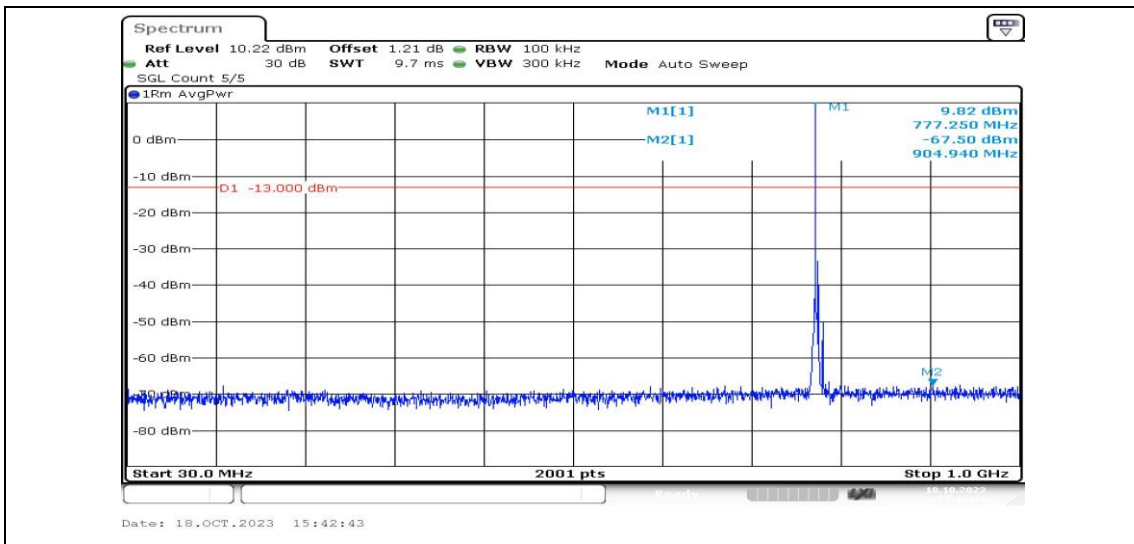

Test Graphs

Band13-5MHz-QPSK-23205-1RB#0-Range1:0.009~0.15MHz-PASS

Band13-5MHz-QPSK-23205-1RB#0-Range2:0.15~30MHz-PASS

Band13-5MHz-16QAM-23205-1RB#0-Range2:0.15~30MHz-PASS

Band13-5MHz-16QAM-23205-1RB#0-Range3:30~1000MHz-PASS