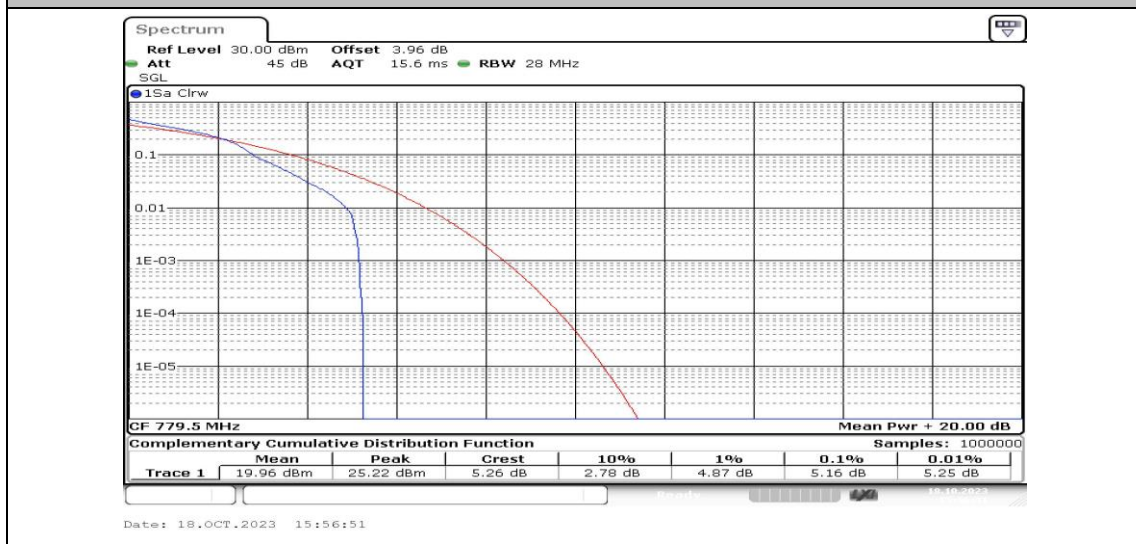

Band13-5MHz-16QAM-23205-1RB#0-PASS