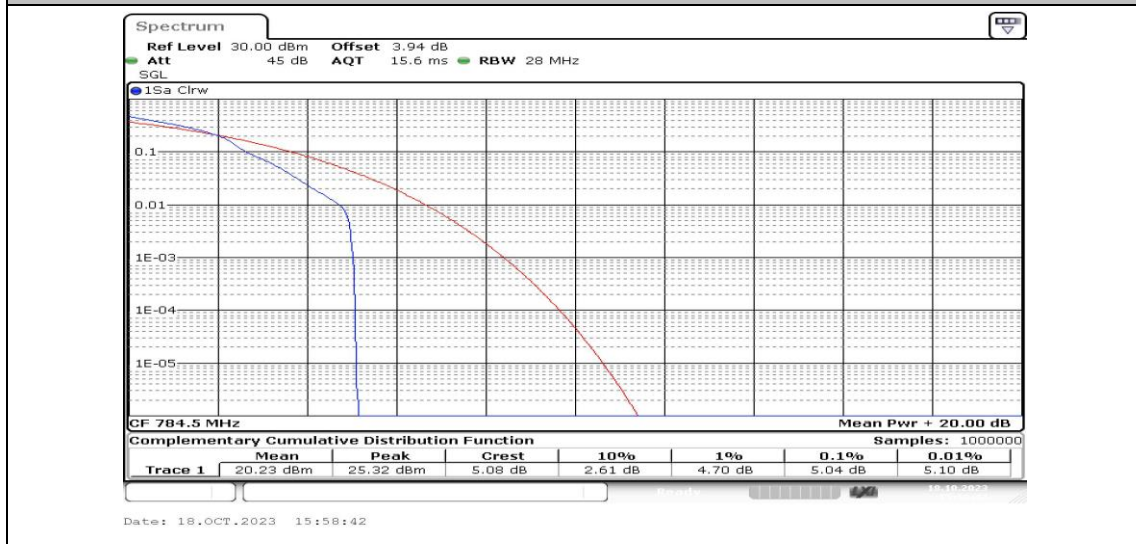

Band13-5MHz-16QAM-23255-1RB#0-PASS