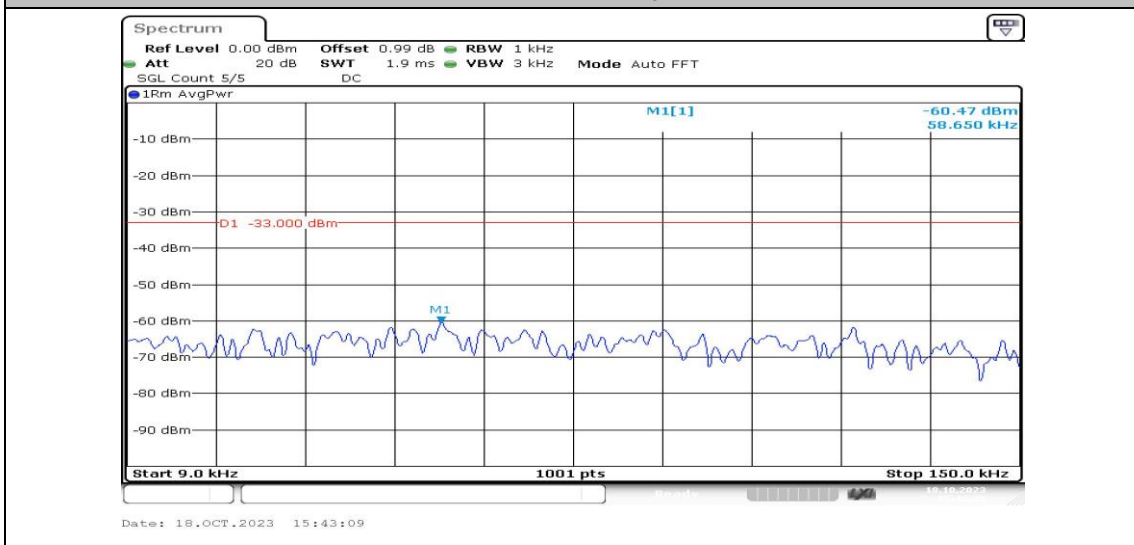

Band13-5MHz-QPSK-23230-1RB#0-Range1:0.009~0.15MHz-PASS