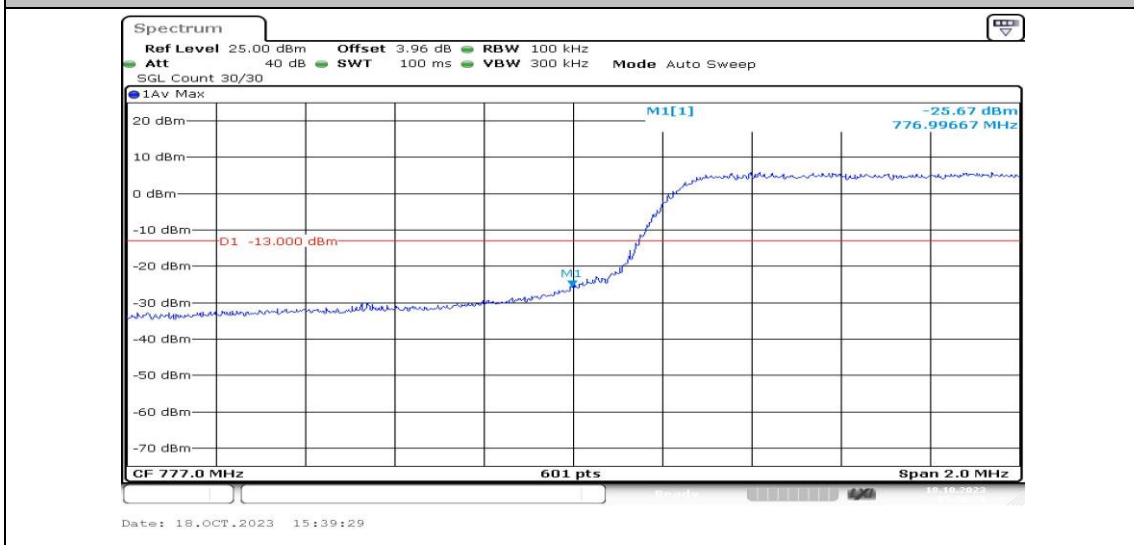

Test Graphs

Band13-5MHz-QPSK-23205-1RB#0-PASS

Band13-5MHz-16QAM-23205-1RB#0-PASS

Band13-5MHz-QPSK-23205-1RB#24-PASS

Band13-5MHz-16QAM-23205-1RB#24-PASS

Band13-5MHz-QPSK-23205-25RB#0-PASS

Band13-5MHz-16QAM-23205-25RB#0-PASS