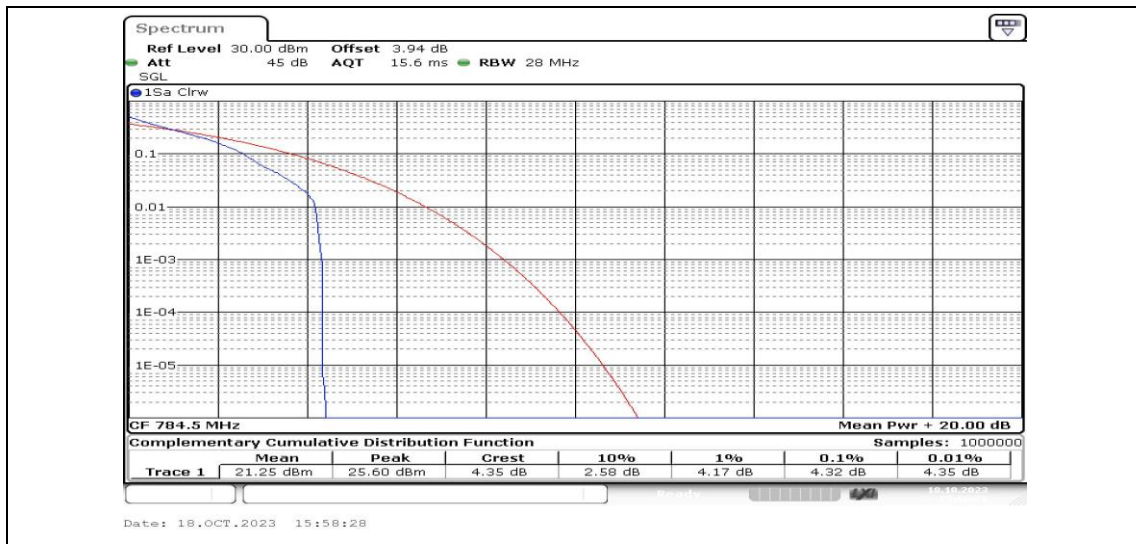

Band13-5MHz-QPSK-23255-1RB#0-PASS