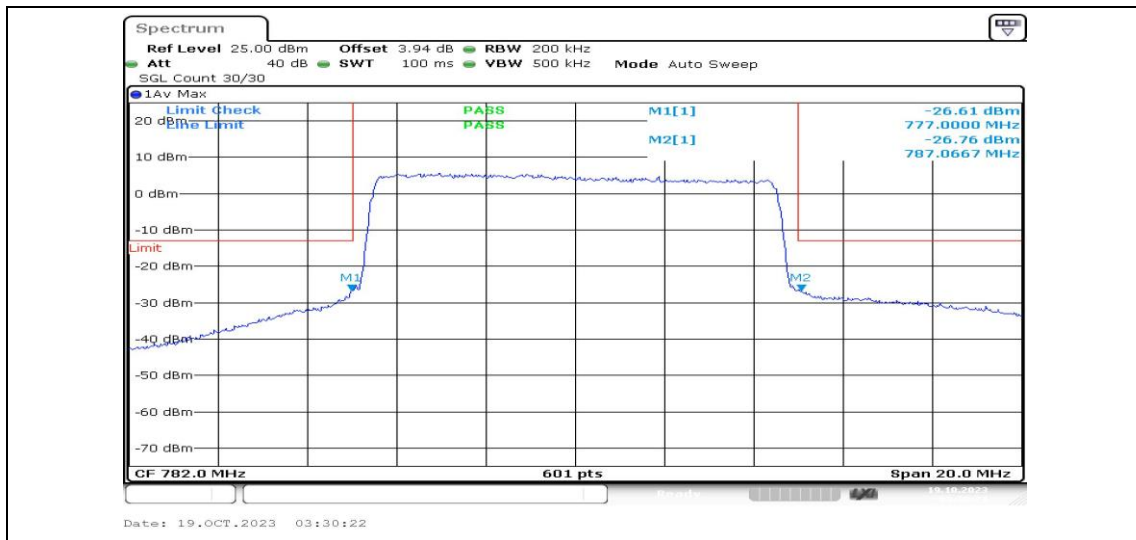

Band13-10MHz-QPSK-23230-50RB#0-PASS