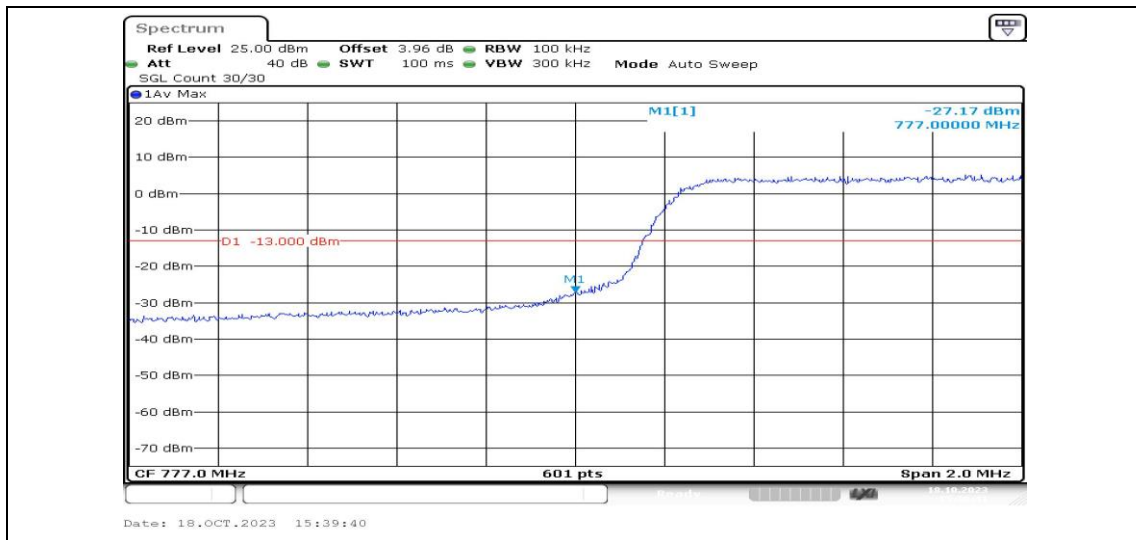

Test Graphs

Band13-5MHz-QPSK-23205-1RB#0-PASS

Band13-5MHz-16QAM-23205-1RB#0-PASS

Band13-5MHz-QPSK-23205-1RB#24-PASS

Band13-5MHz-16QAM-23205-1RB#24-PASS

Band13-5MHz-QPSK-23205-25RB#0-PASS

Band13-5MHz-16QAM-23205-25RB#0-PASS