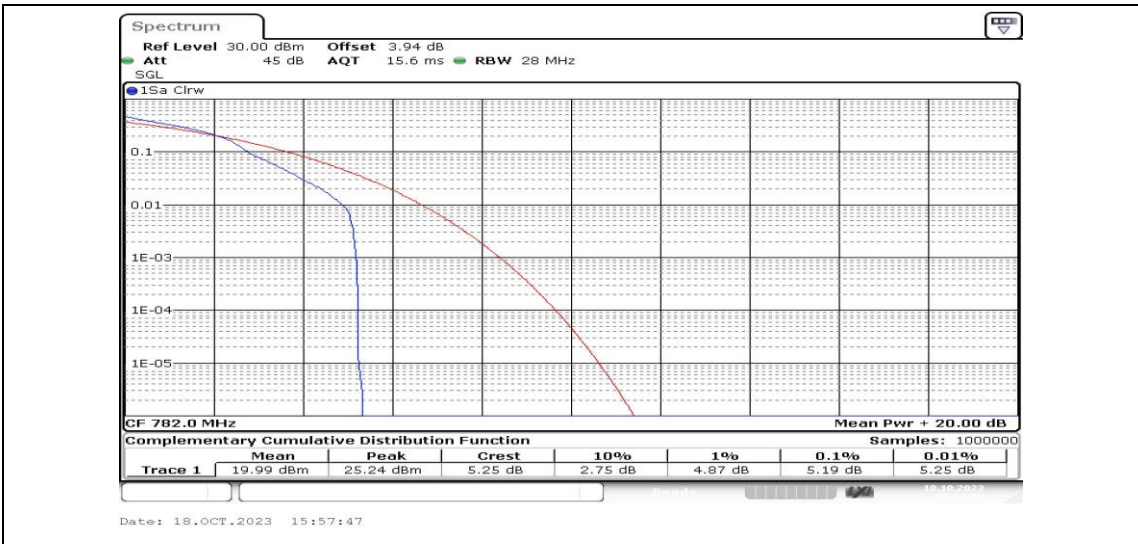

Band13-5MHz-16QAM-23230-1RB#0-PASS