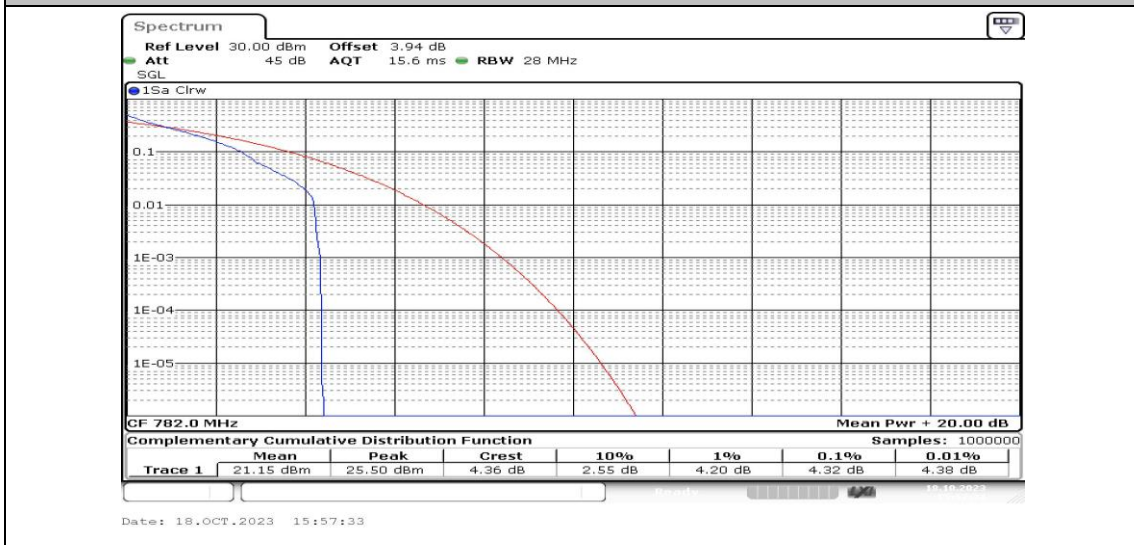

Test Graphs

Band13-5MHz-QPSK-23205-1RB#0-PASS

Band13-5MHz-16QAM-23205-1RB#0-PASS

Band13-5MHz-QPSK-23205-25RB#0-PASS

Band13-5MHz-16QAM-23205-25RB#0-PASS

Band13-5MHz-QPSK-23230-1RB#0-PASS

Band13-5MHz-16QAM-23230-1RB#0-PASS