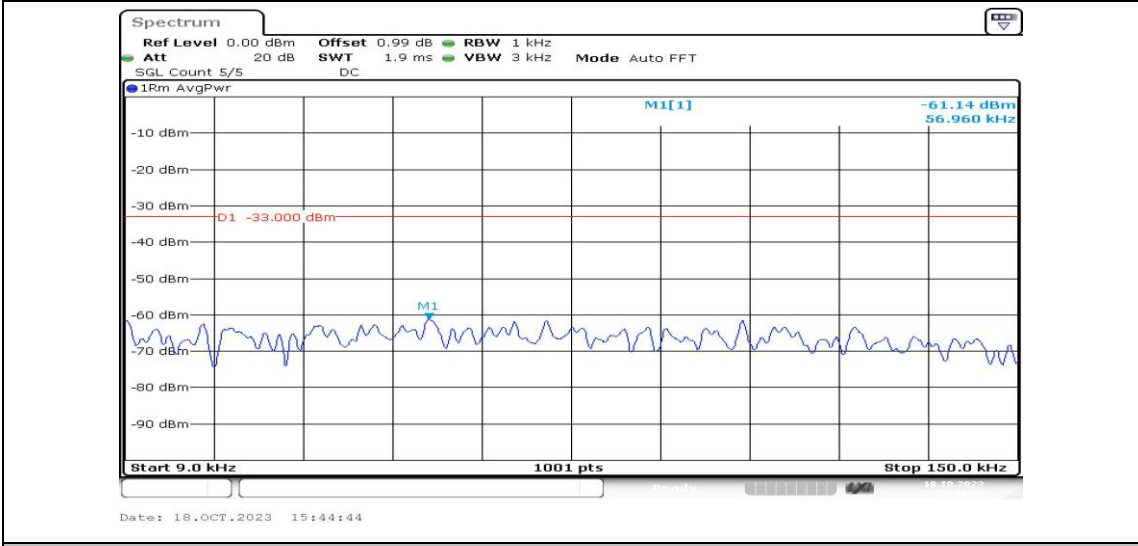

Band13-5MHz-QPSK-23255-1RB#0-Range1:0.009~0.15MHz-PASS