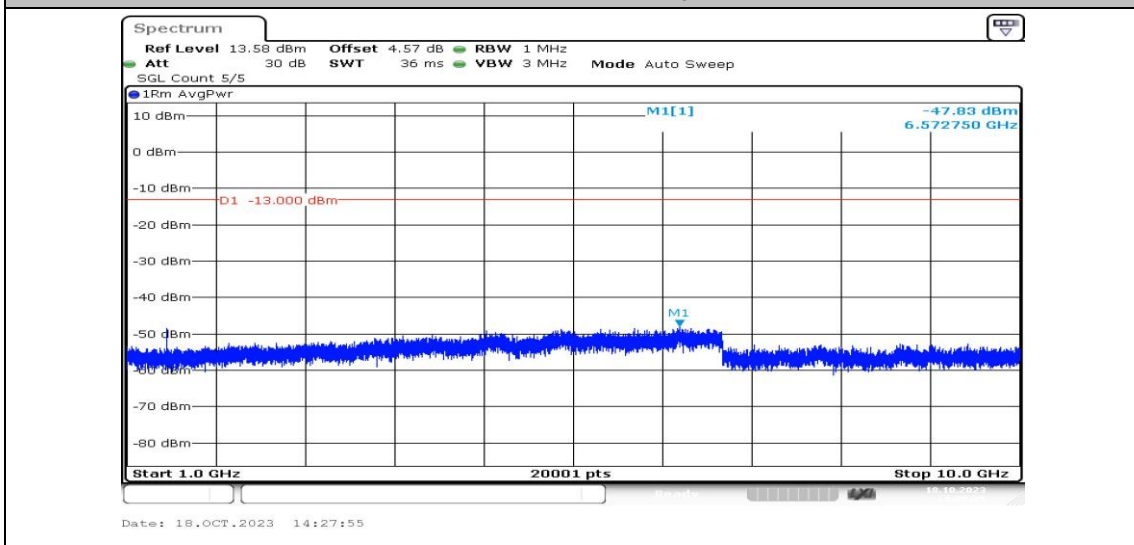

Band12-1.4MHz-16QAM-23017-1RB#0-Range4:1000~10000MHz-PASS