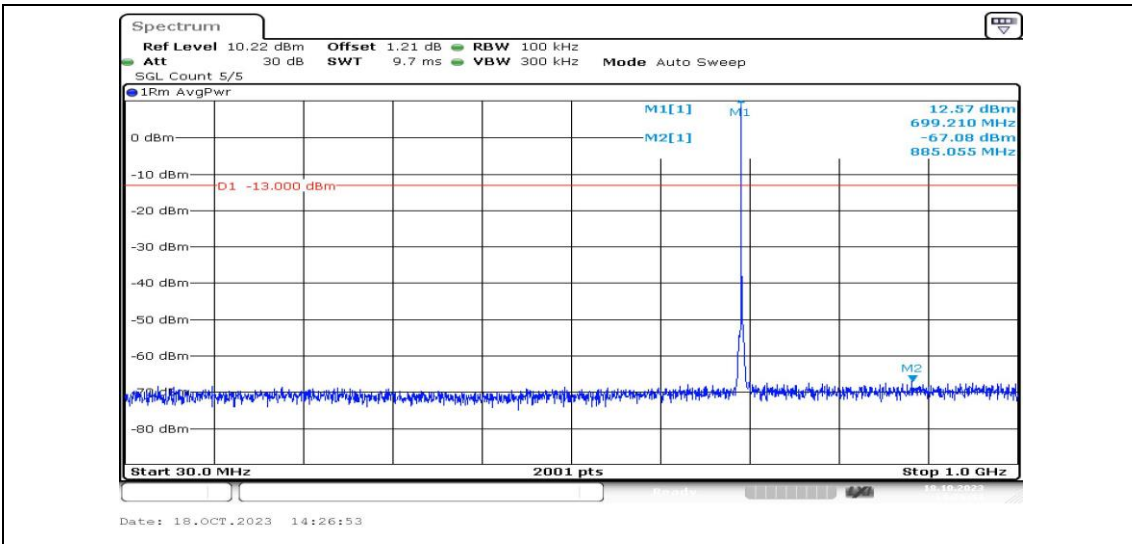

Test Graphs

Band12-1.4MHz-QPSK-23017-1RB#0-Range1:0.009~0.15MHz-PASS

Band12-1.4MHz-QPSK-23017-1RB#0-Range2:0.15~30MHz-PASS

Band12-1.4MHz-QPSK-23017-1RB#0-Range3:30~1000MHz-PASS

Band12-1.4MHz-QPSK-23017-1RB#0-Range4:1000~10000MHz-PASS