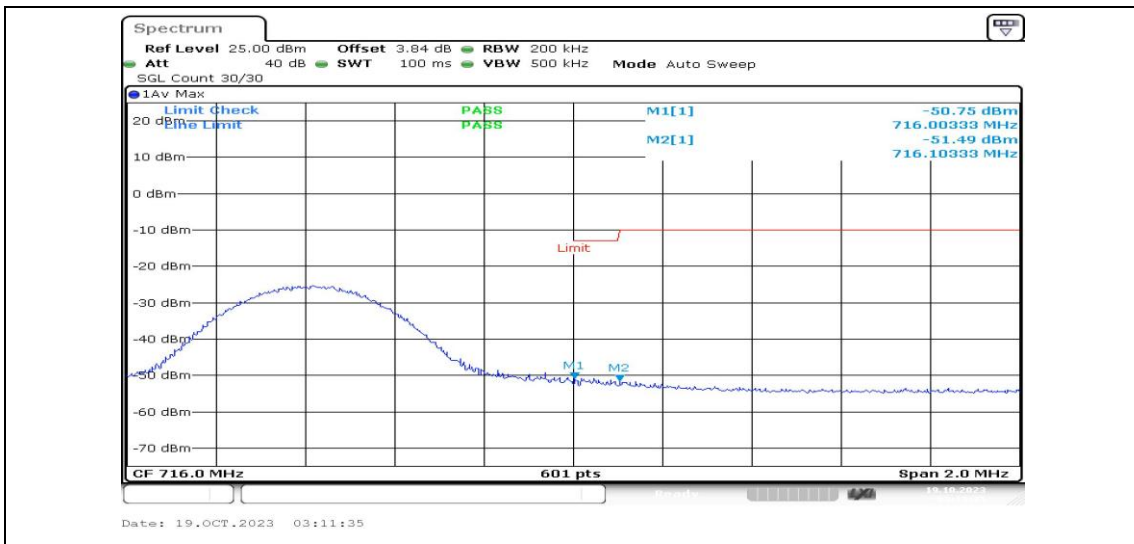

Band12-5MHz-16QAM-23155-25RB#0-PASS

Band12-10MHz-QPSK-23060-1RB#0-PASS

Band12-10MHz-QPSK-23060-1RB#49-PASS

Band12-10MHz-QPSK-23060-50RB#0-PASS

Band12-10MHz-QPSK-23130-1RB#0-PASS

Band12-10MHz-QPSK-23130-1RB#49-PASS