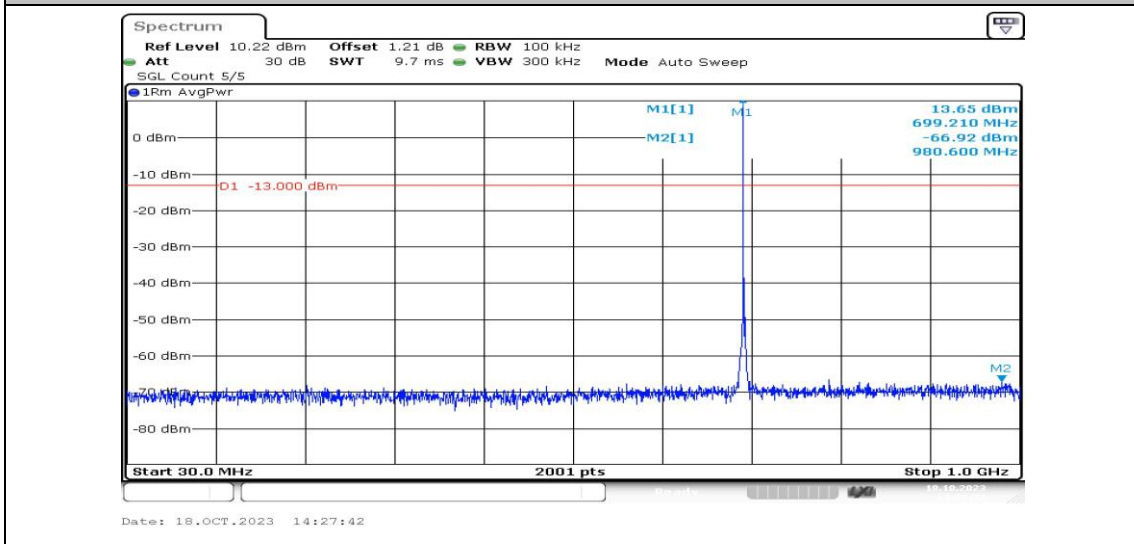

Band12-1.4MHz-16QAM-23017-1RB#0-Range3:30~1000MHz-PASS