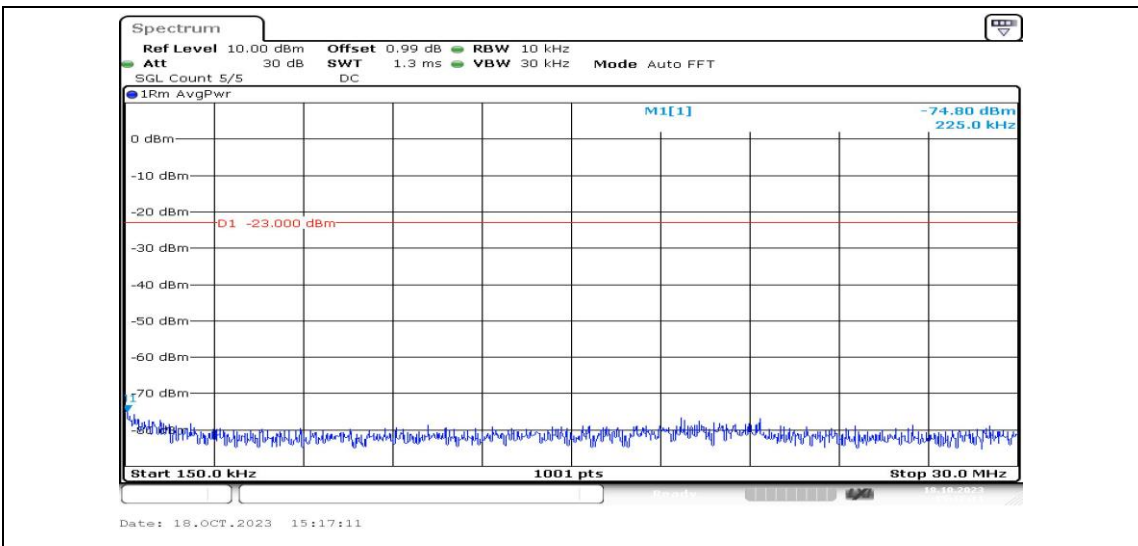

Band12-5MHz-16QAM-23035-1RB#0-Range2:0.15~30MHz-PASS