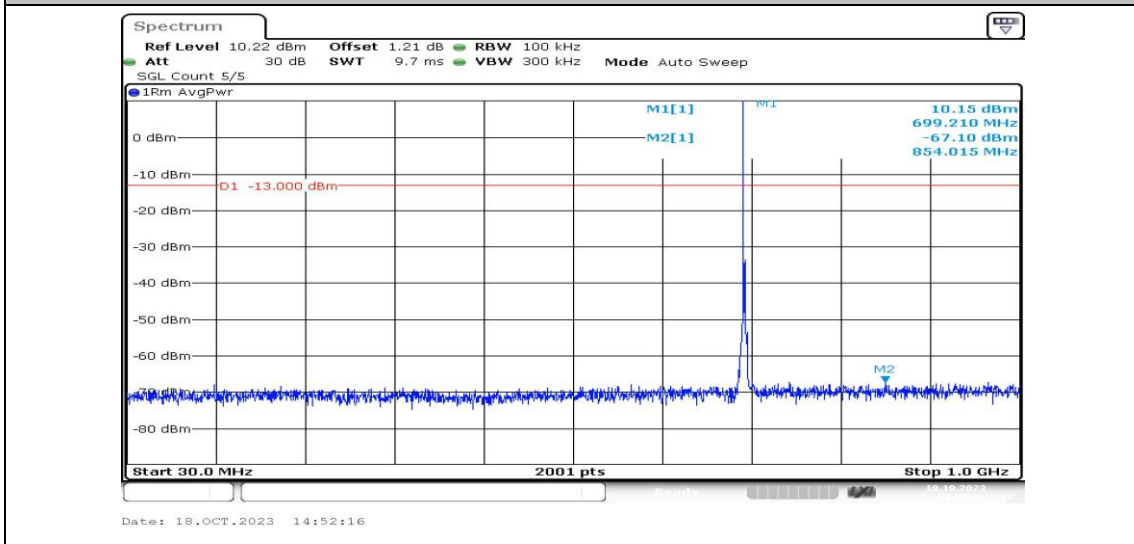

Band12-3MHz-16QAM-23025-1RB#0-Range3:30~1000MHz-PASS