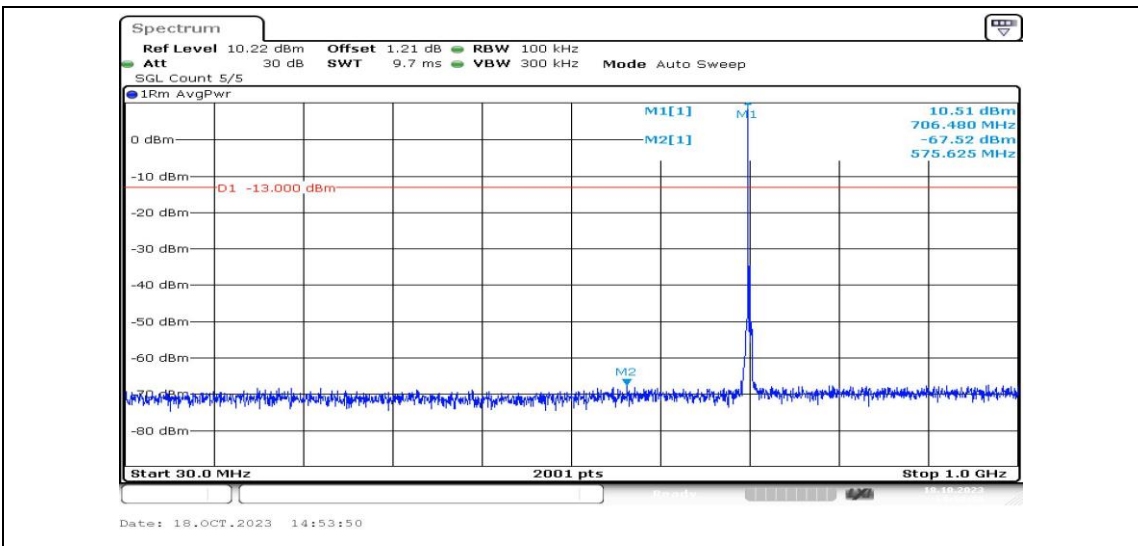

Band12-3MHz-16QAM-23095-1RB#0-Range3:30~1000MHz-PASS