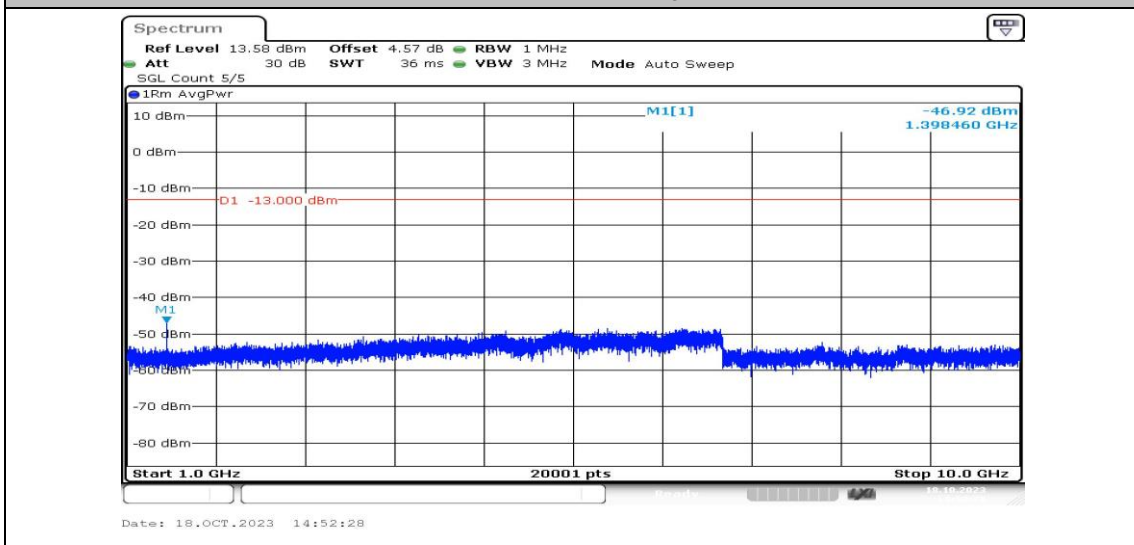

Band12-3MHz-16QAM-23025-1RB#0-Range4:1000~10000MHz-PASS