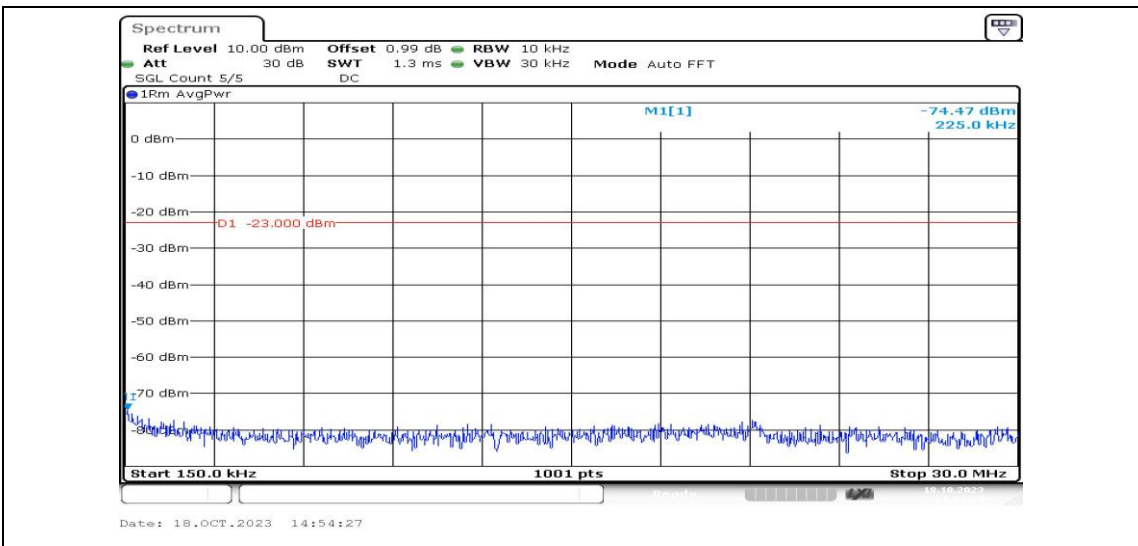

Band12-3MHz-QPSK-23165-1RB#0-Range2:0.15~30MHz-PASS