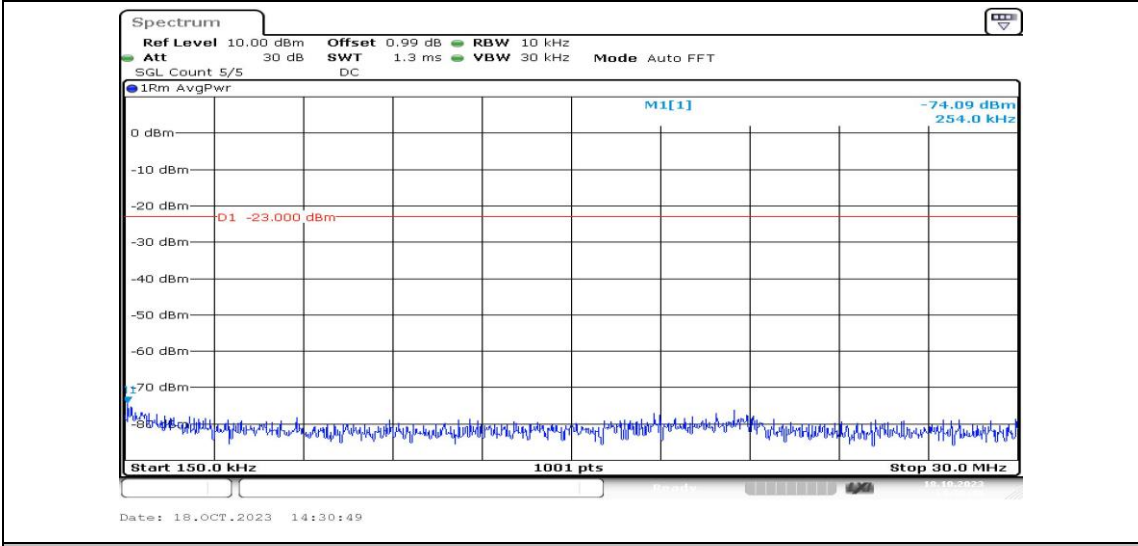

Band12-1.4MHz-16QAM-23173-1RB#0-Range2:0.15~30MHz-PASS