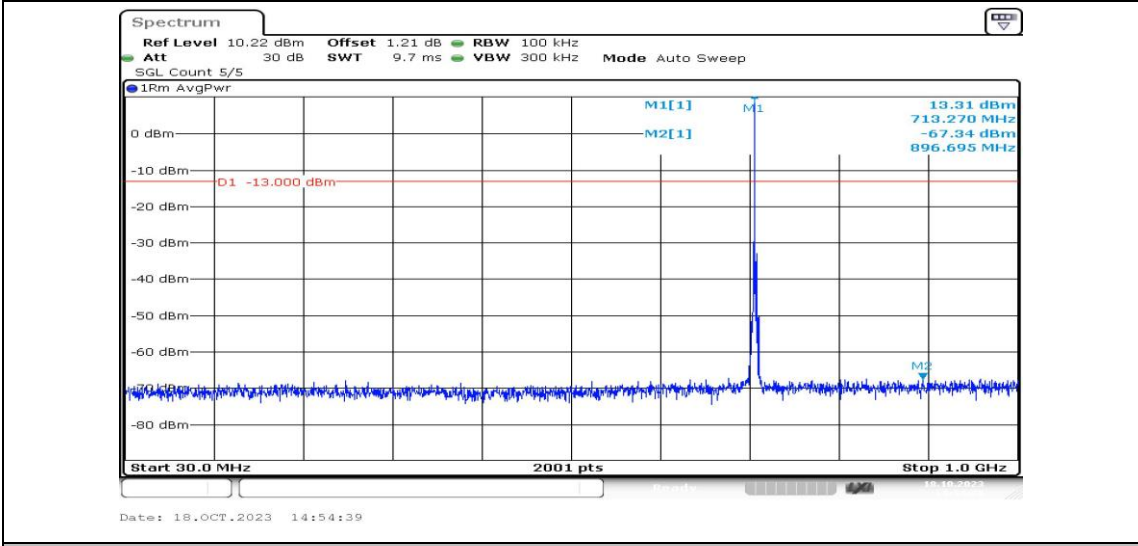

Band12-3MHz-QPSK-23165-1RB#0-Range3:30~100MHz-PASS