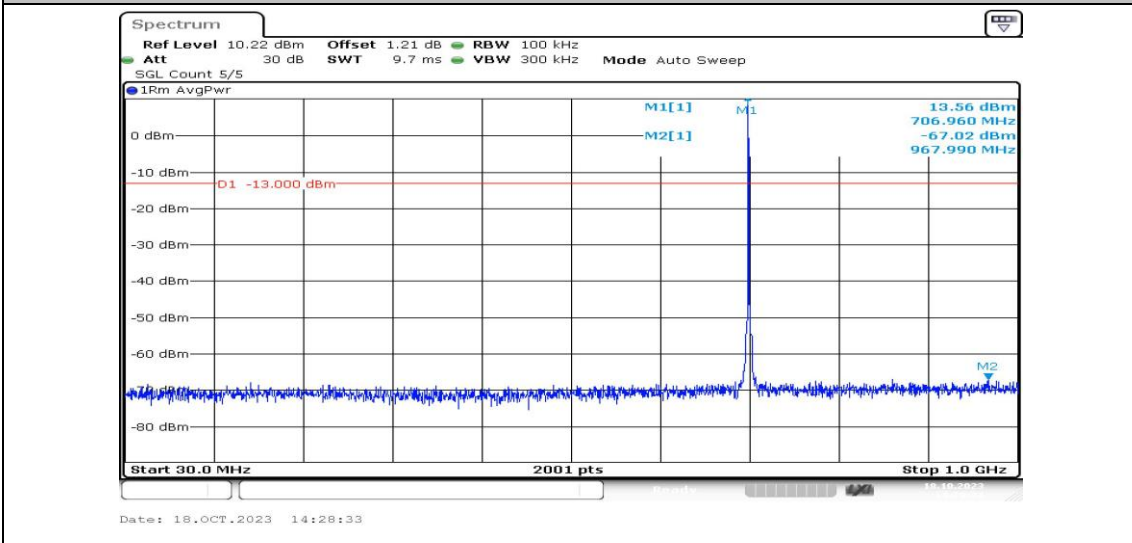

Band12-1.4MHz-QPSK-23095-1RB#0-Range3:30~1000MHz-PASS