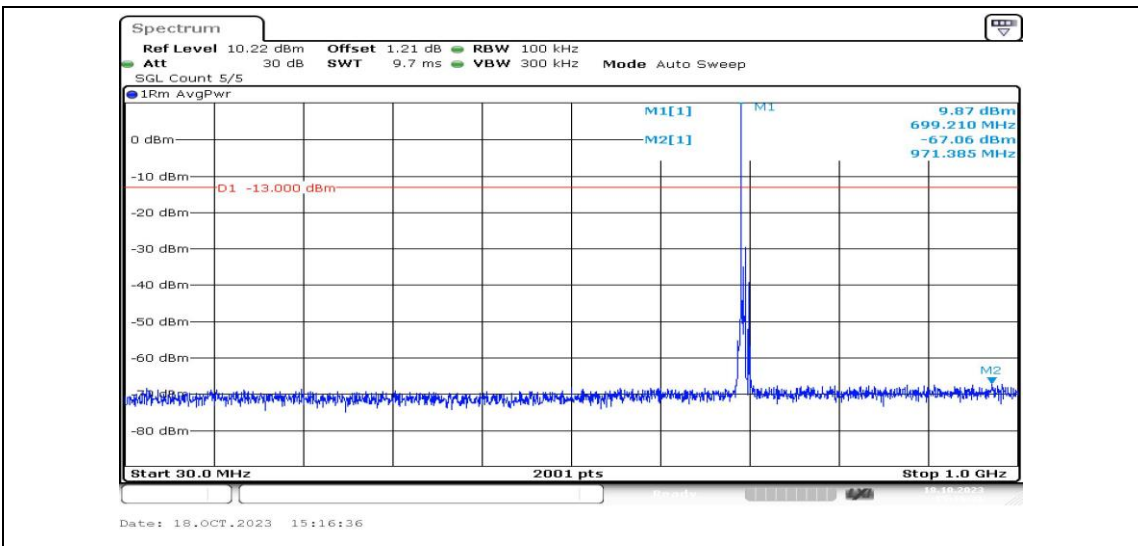

Band12-5MHz-QPSK-23035-1RB#0-Range3:30~1000MHz-PASS