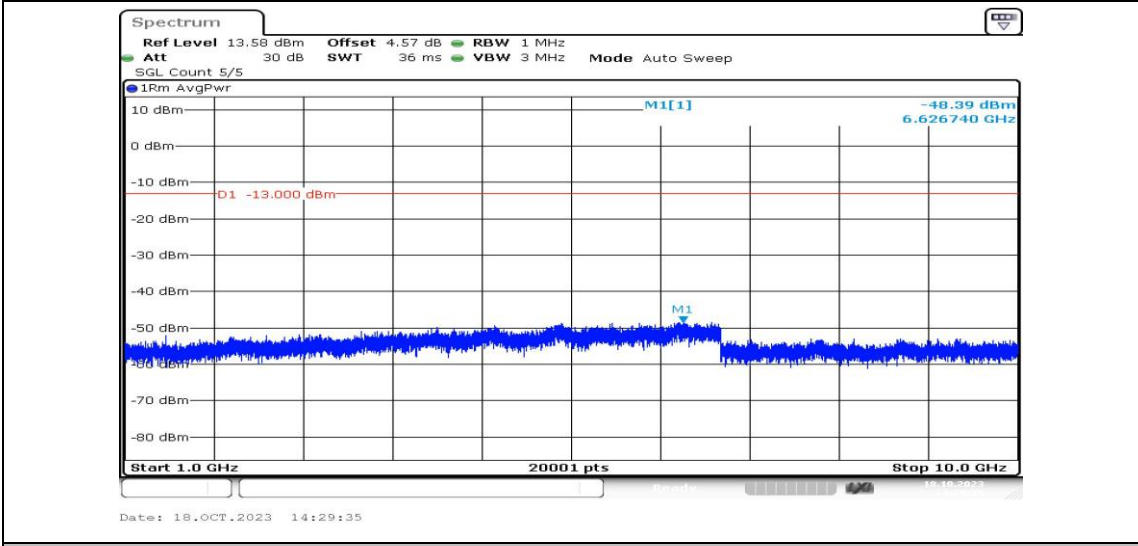

Band12-1.4MHz-16QAM-23095-1RB#0-Range4:1000~10000MHz-PASS