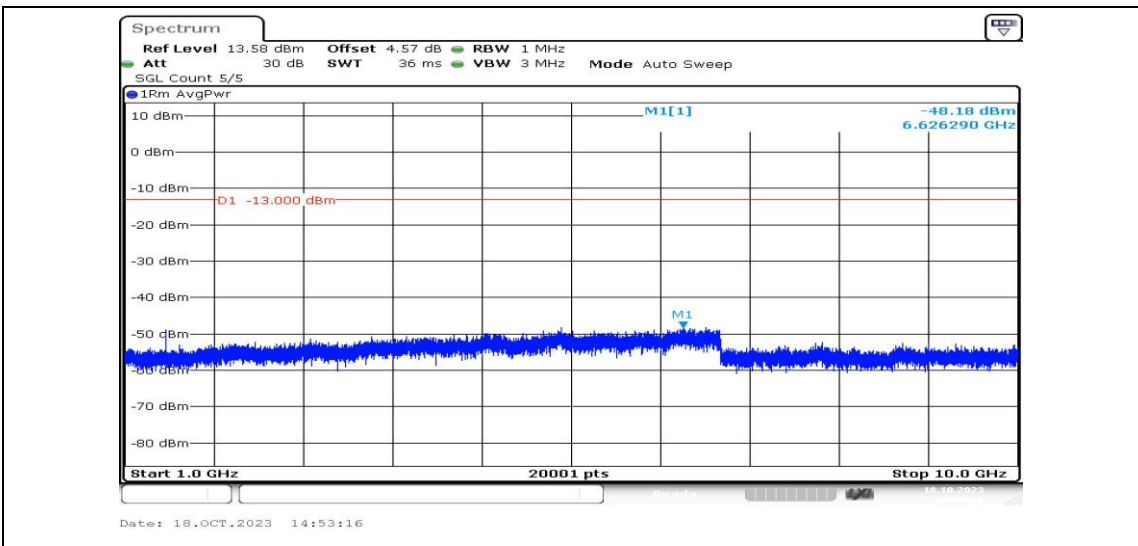

Band12-3MHz-QPSK-23095-1RB#0-Range4:1000~10000MHz-PASS