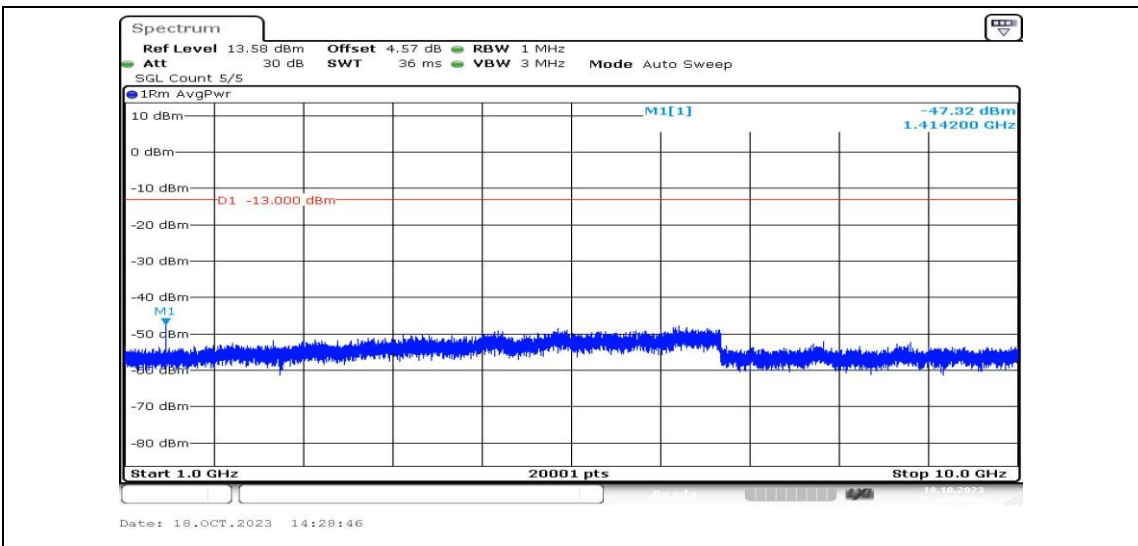

Band12-1.4MHz-QPSK-23095-1RB#0-Range4:1000~10000MHz-PASS