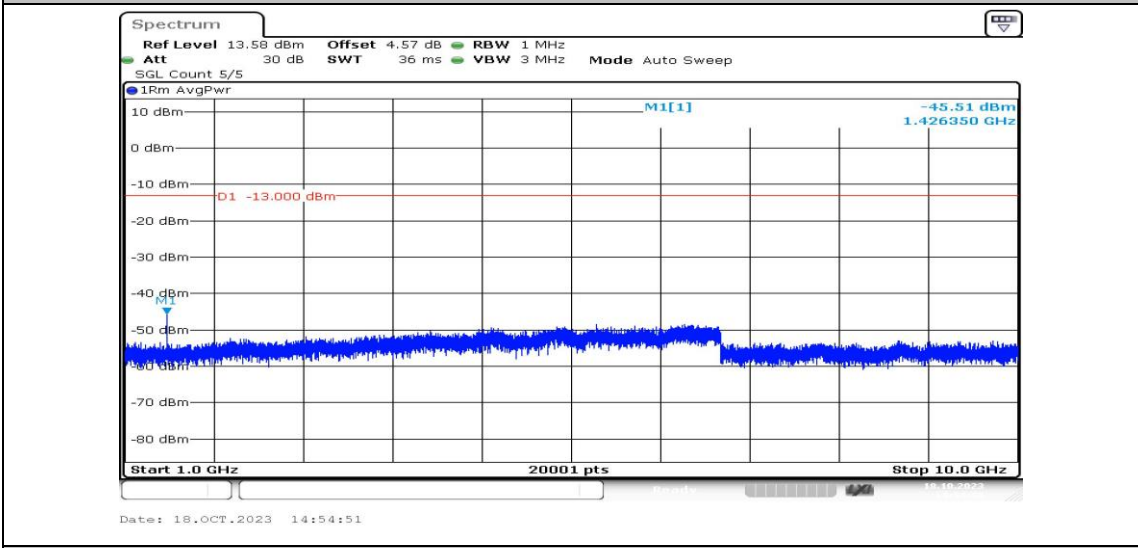

Band12-3MHz-QPSK-23165-1RB#0-Range4:1000~10000MHz-PASS