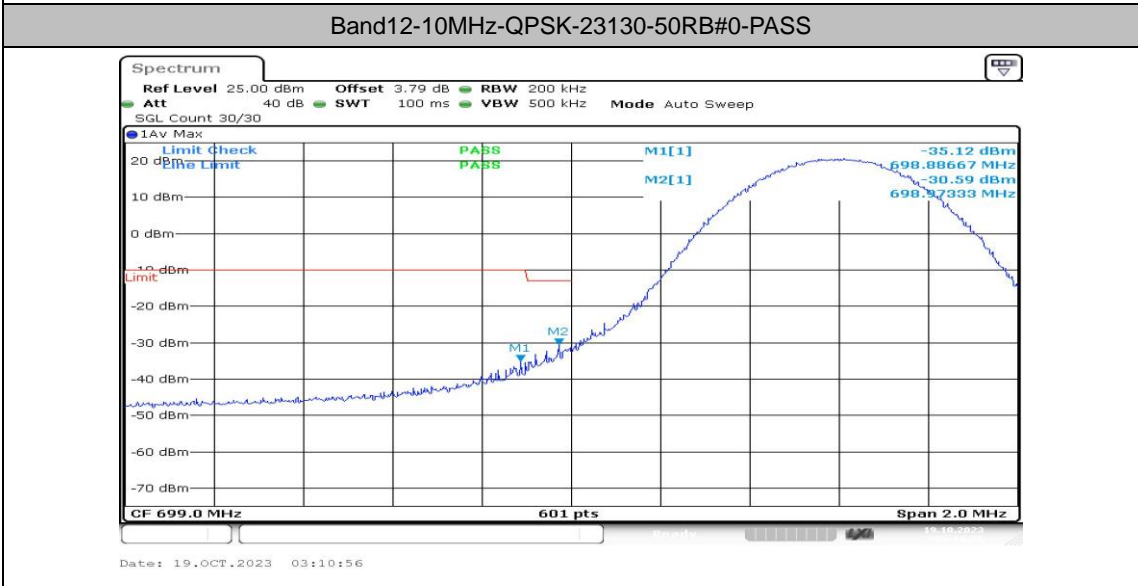

Band12-5MHz-16QAM-23155-25RB#0-PASS

Band12-10MHz-QPSK-23060-1RB#0-PASS

Band12-10MHz-QPSK-23060-1RB#49-PASS

Band12-10MHz-QPSK-23060-50RB#0-PASS

Band12-10MHz-QPSK-23130-1RB#0-PASS

Band12-10MHz-QPSK-23130-1RB#49-PASS