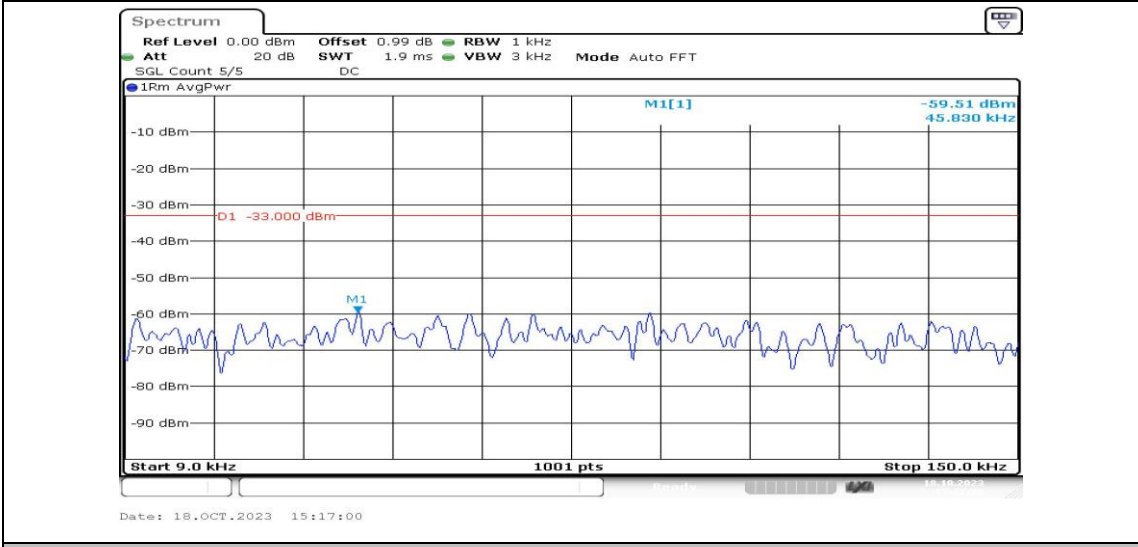

Band12-5MHz-QPSK-23035-1RB#0-Range1:0.009~0.15MHz-PASS

Band12-5MHz-QPSK-23035-1RB#0-Range2:0.15~30MHz-PASS

Band12-5MHz-QPSK-23035-1RB#0-Range3:30~1000MHz-PASS

Band12-5MHz-QPSK-23035-1RB#0-Range4:1000~10000MHz-PASS