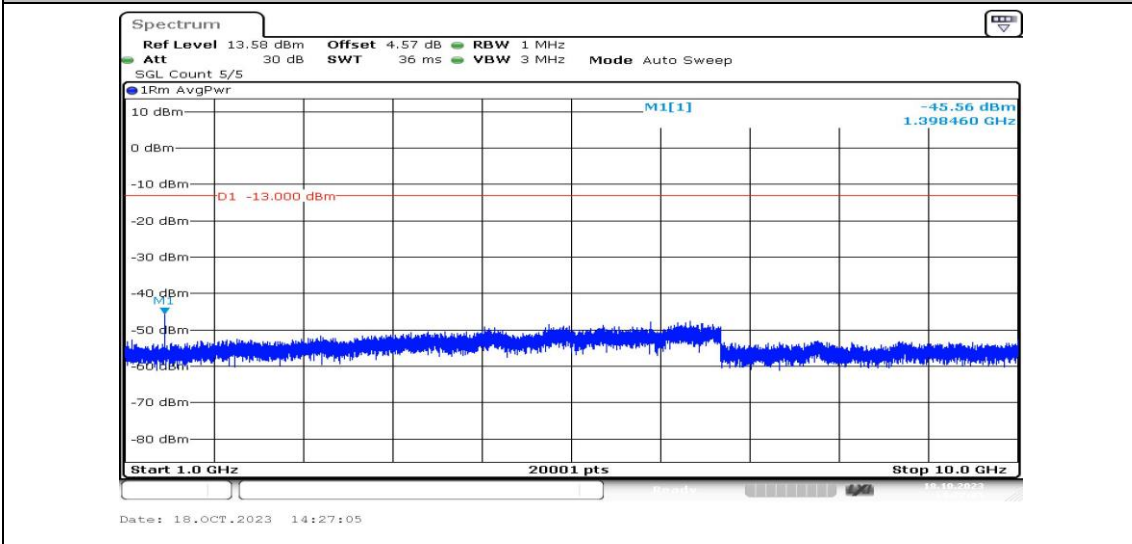

Test Graphs

Band12-1.4MHz-QPSK-23017-1RB#0-Range1:0.009~0.15MHz-PASS

Band12-1.4MHz-QPSK-23017-1RB#0-Range2:0.15~30MHz-PASS

Band12-1.4MHz-QPSK-23017-1RB#0-Range3:30~1000MHz-PASS

Band12-1.4MHz-QPSK-23017-1RB#0-Range4:1000~10000MHz-PASS