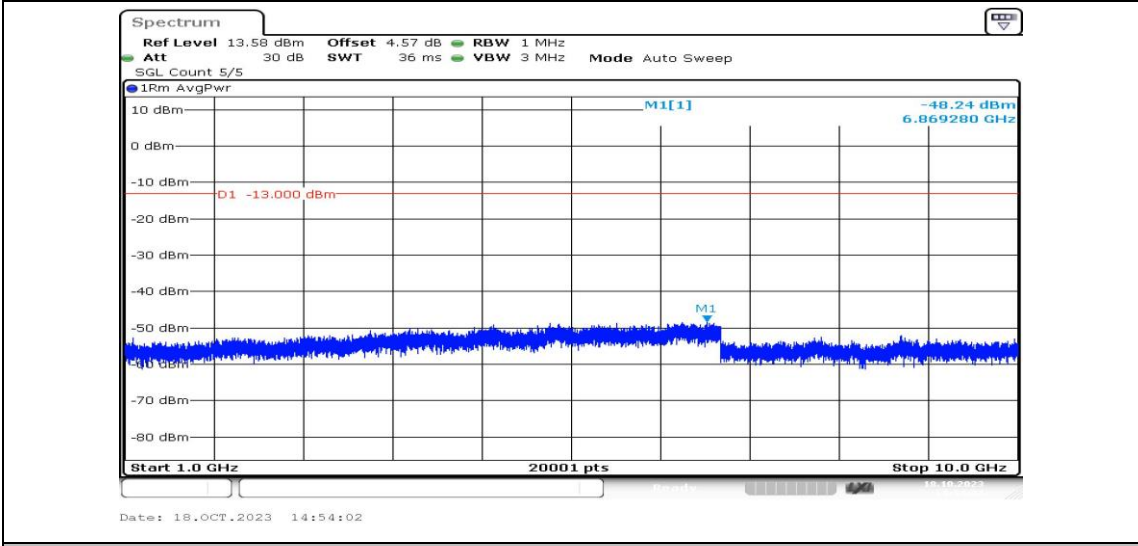

Band12-3MHz-16QAM-23095-1RB#0-Range4:1000~10000MHz-PASS