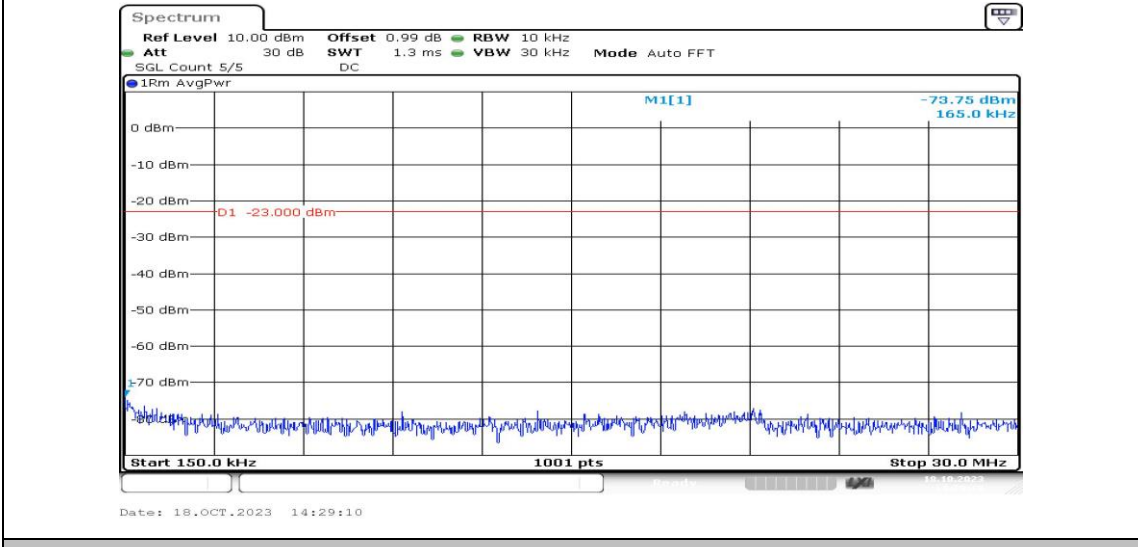

Band12-1.4MHz-16QAM-23095-1RB#0-Range2:0.15~30MHz-PASS