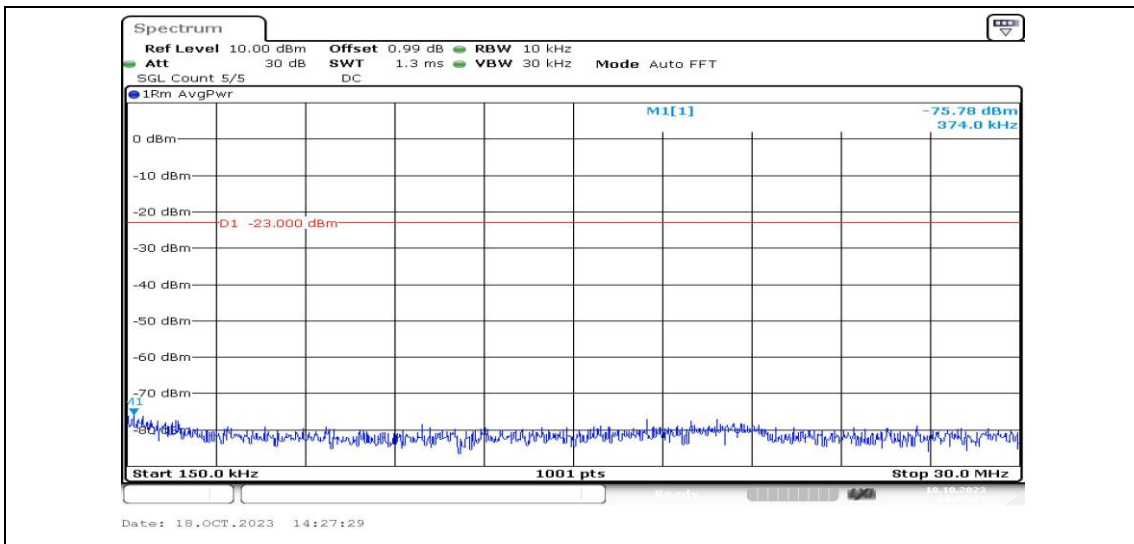

Band12-1.4MHz-16QAM-23017-1RB#0-Range2:0.15~30MHz-PASS