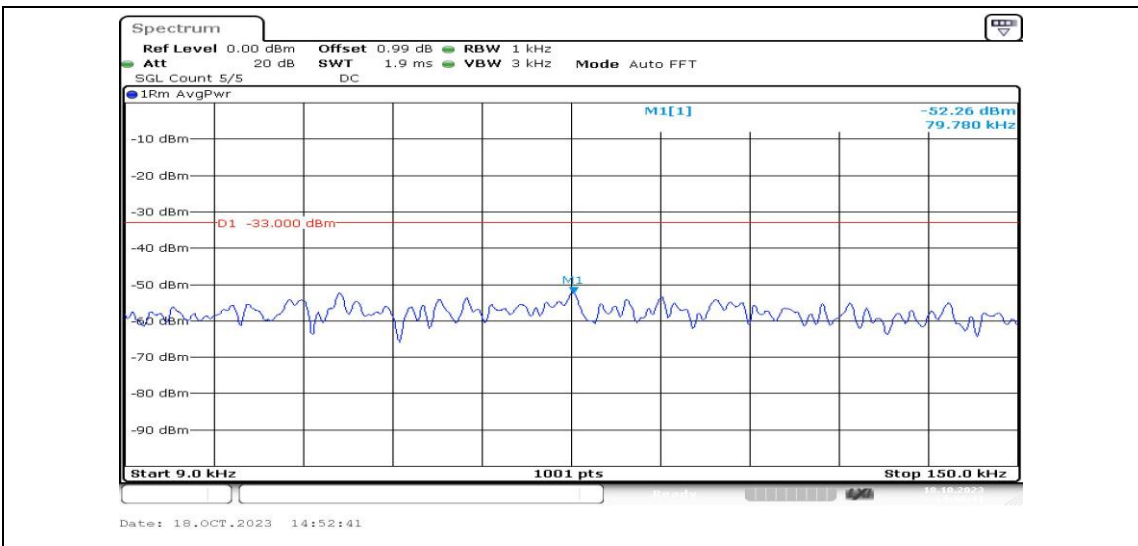

Band12-3MHz-16QAM-23025-1RB#0-Range1:0.009~0.15MHz-PASS

Band12-3MHz-16QAM-23025-1RB#0-Range2:0.15~30MHz-PASS

Band12-3MHz-16QAM-23025-1RB#0-Range3:30~1000MHz-PASS

Band12-3MHz-16QAM-23025-1RB#0-Range4:1000~10000MHz-PASS