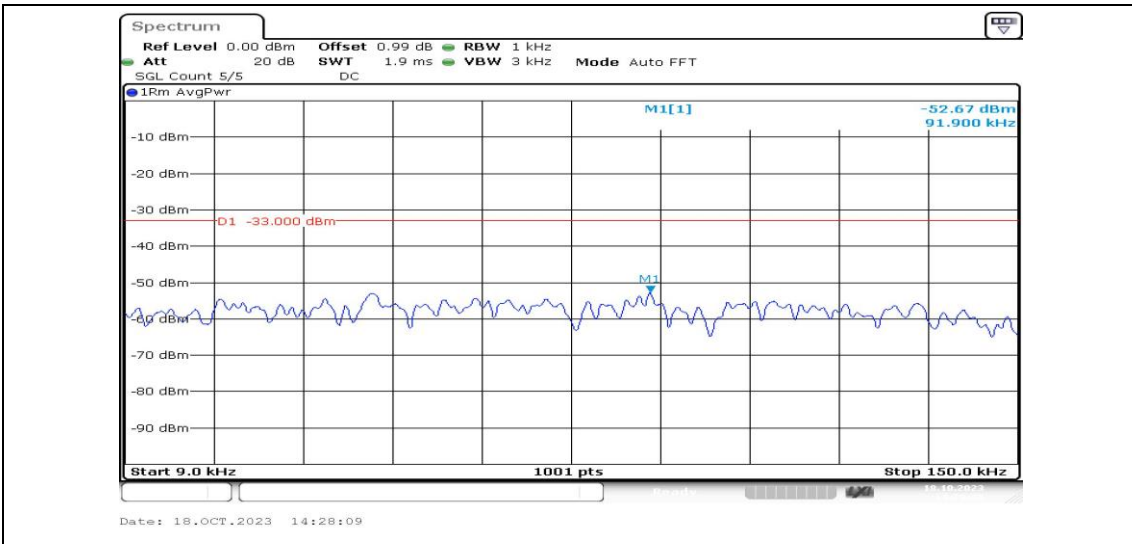

Band12-1.4MHz-16QAM-23017-1RB#0-Range1:0.009~0.15MHz-PASS

Band12-1.4MHz-16QAM-23017-1RB#0-Range2:0.15~30MHz-PASS

Band12-1.4MHz-16QAM-23017-1RB#0-Range3:30~1000MHz-PASS

Band12-1.4MHz-16QAM-23017-1RB#0-Range4:1000~10000MHz-PASS