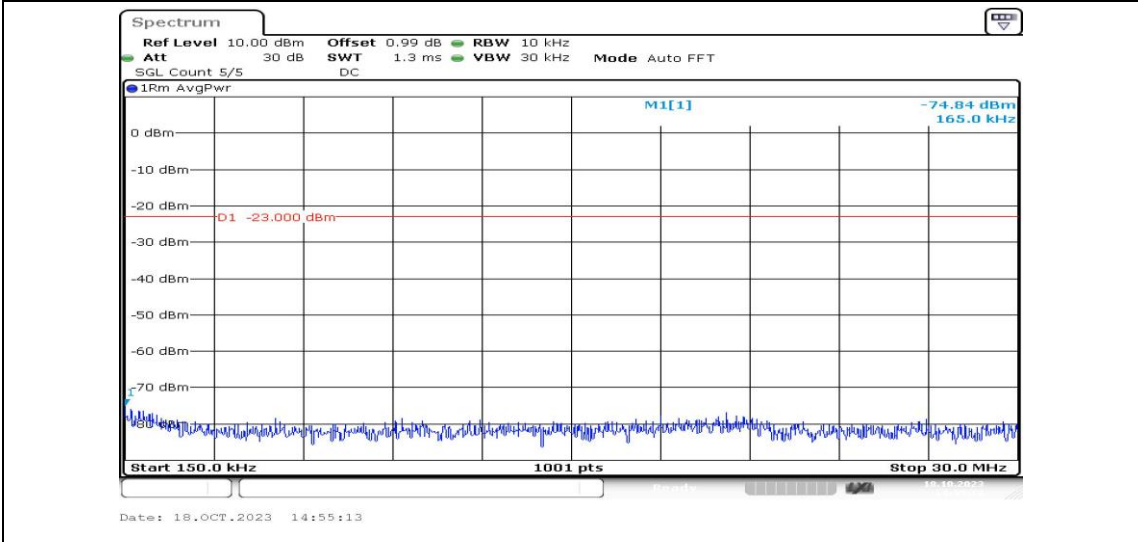

Band12-3MHz-16QAM-23165-1RB#0-Range2:0.15~30MHz-PASS