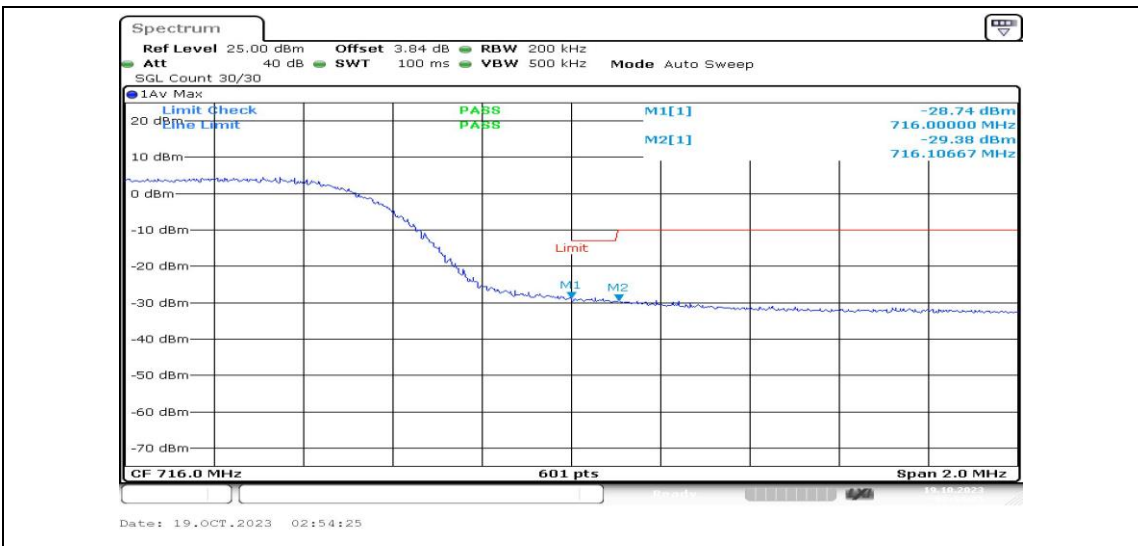

Band12-5MHz-16QAM-23155-25RB#0-PASS

Band12-10MHz-QPSK-23060-1RB#0-PASS

Band12-10MHz-QPSK-23060-1RB#49-PASS

Band12-10MHz-QPSK-23060-50RB#0-PASS

Band12-10MHz-QPSK-23130-1RB#0-PASS

Band12-10MHz-QPSK-23130-1RB#49-PASS