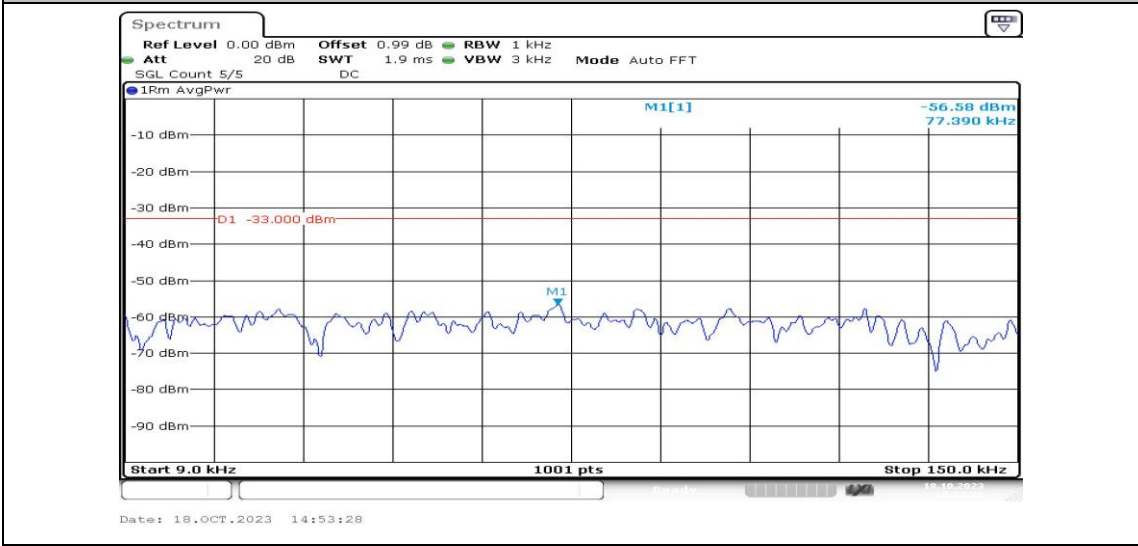

Band12-3MHz-QPSK-23095-1RB#0-Range1:0.009~0.15MHz-PASS

Band12-3MHz-QPSK-23095-1RB#0-Range2:0.15~30MHz-PASS

Band12-3MHz-QPSK-23095-1RB#0-Range3:30~1000MHz-PASS

Band12-3MHz-QPSK-23095-1RB#0-Range4:1000~10000MHz-PASS