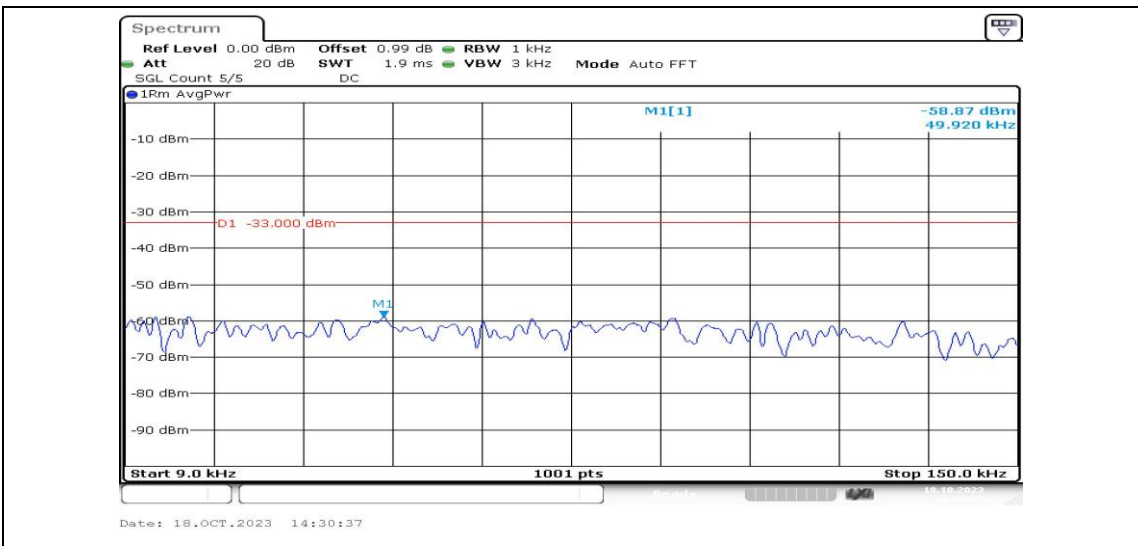

Band12-1.4MHz-QPSK-23173-1RB#0-Range1:0.009~0.15MHz-PASS

Band12-1.4MHz-QPSK-23173-1RB#0-Range2:0.15~30MHz-PASS

Band12-1.4MHz-QPSK-23173-1RB#0-Range3:30~1000MHz-PASS

Band12-1.4MHz-QPSK-23173-1RB#0-Range4:1000~10000MHz-PASS