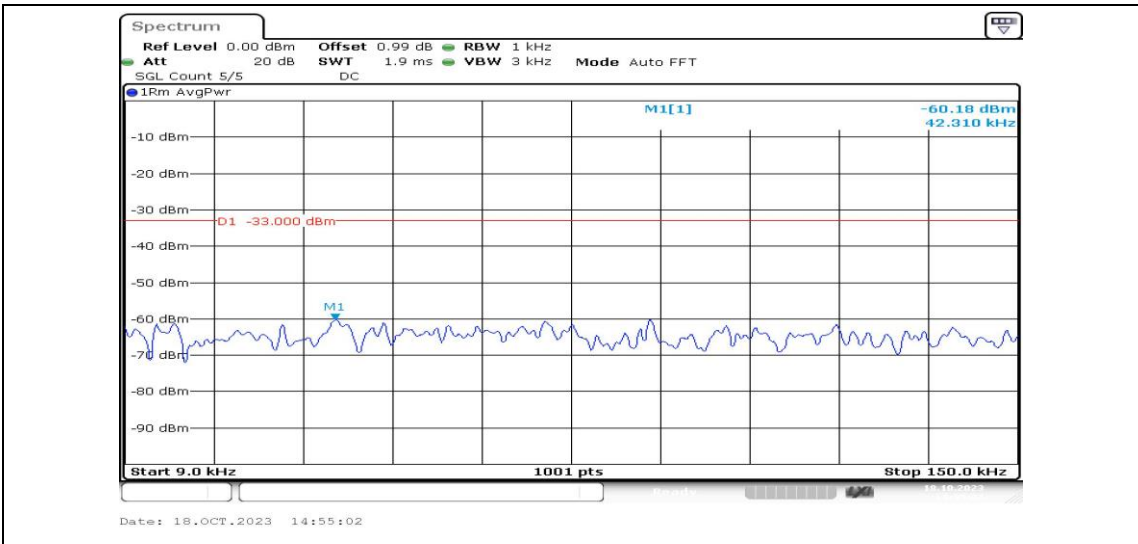

Band12-3MHz-QPSK-23165-1RB#0-Range1:0.009~0.15MHz-PASS

Band12-3MHz-QPSK-23165-1RB#0-Range2:0.15~30MHz-PASS

Band12-3MHz-QPSK-23165-1RB#0-Range3:30~100MHz-PASS

Band12-3MHz-QPSK-23165-1RB#0-Range4:1000~10000MHz-PASS