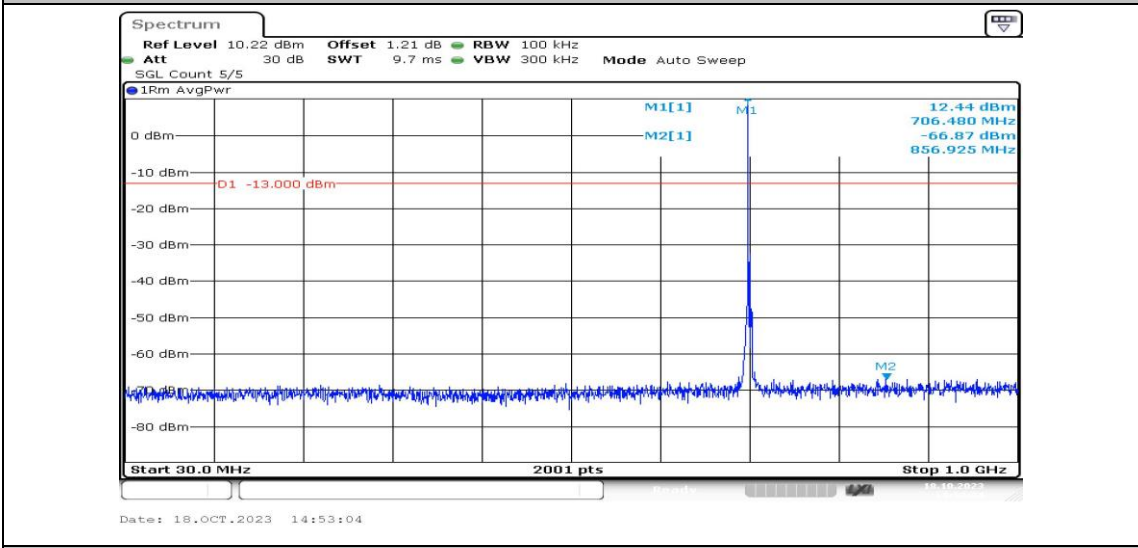

Band12-3MHz-QPSK-23095-1RB#0-Range3:30~1000MHz-PASS