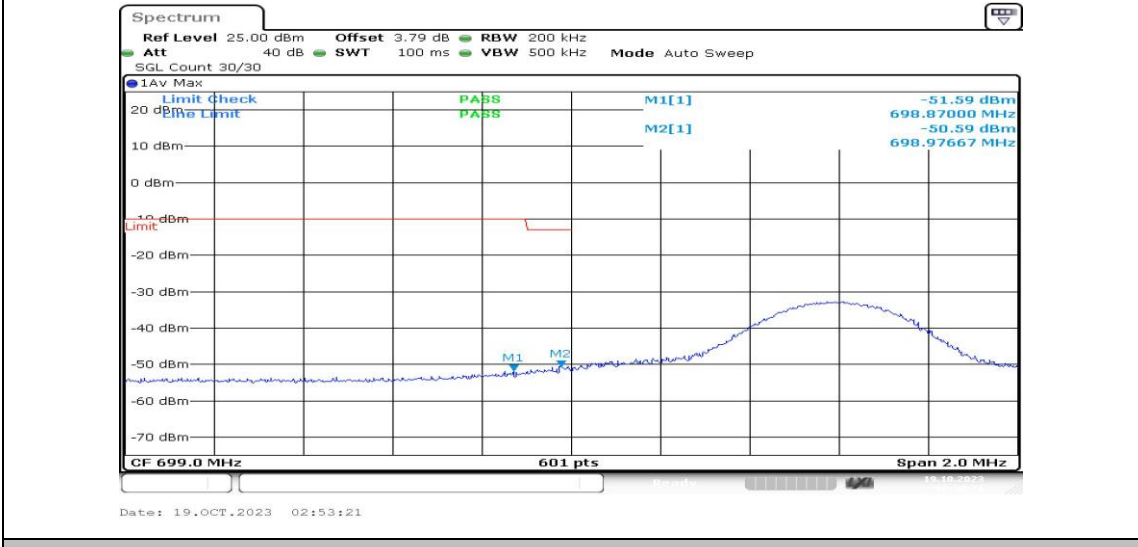

Band12-5MHz-16QAM-23155-25RB#0-PASS

Band12-10MHz-QPSK-23060-1RB#0-PASS

Band12-10MHz-QPSK-23060-1RB#49-PASS

Band12-10MHz-QPSK-23060-50RB#0-PASS

Band12-10MHz-QPSK-23130-1RB#0-PASS

Band12-10MHz-QPSK-23130-1RB#49-PASS