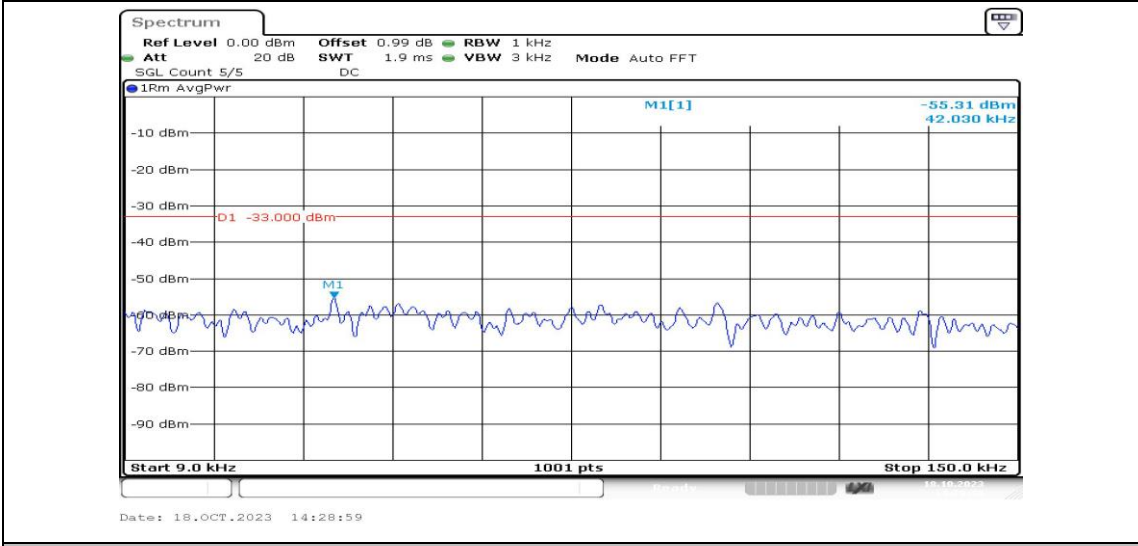

Band12-1.4MHz-QPSK-23095-1RB#0-Range1:0.009~0.15MHz-PASS

Band12-1.4MHz-QPSK-23095-1RB#0-Range2:0.15~30MHz-PASS

Band12-1.4MHz-QPSK-23095-1RB#0-Range3:30~1000MHz-PASS

Band12-1.4MHz-QPSK-23095-1RB#0-Range4:1000~10000MHz-PASS