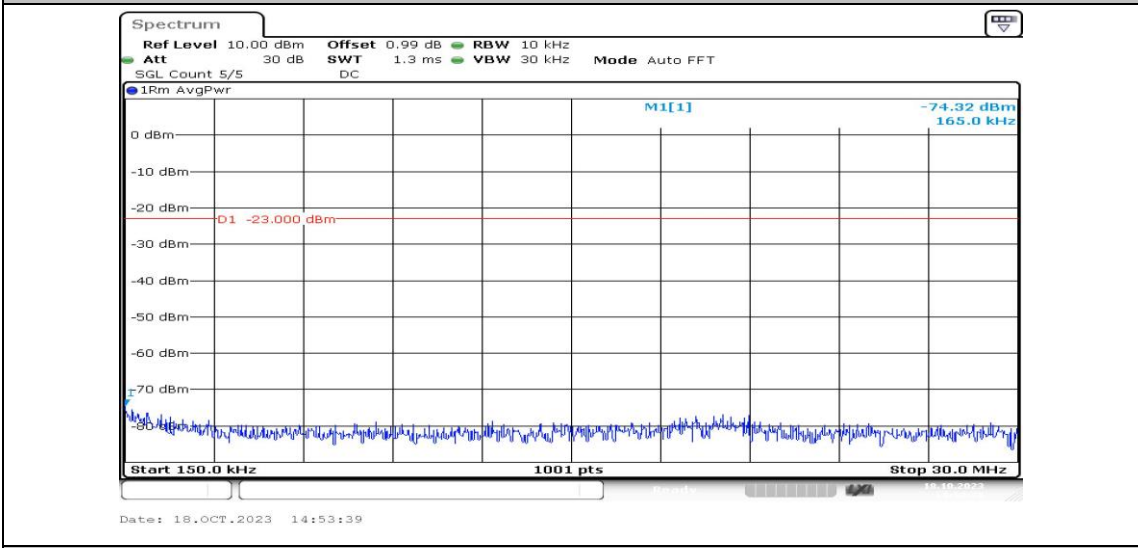

Band12-3MHz-16QAM-23095-1RB#0-Range2:0.15~30MHz-PASS