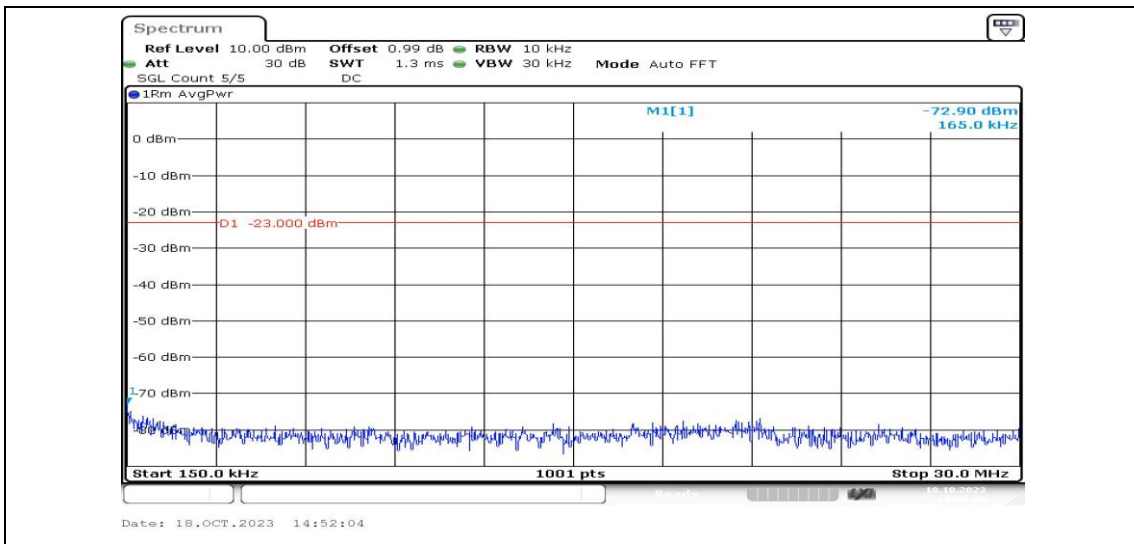

Band12-3MHz-16QAM-23025-1RB#0-Range2:0.15~30MHz-PASS