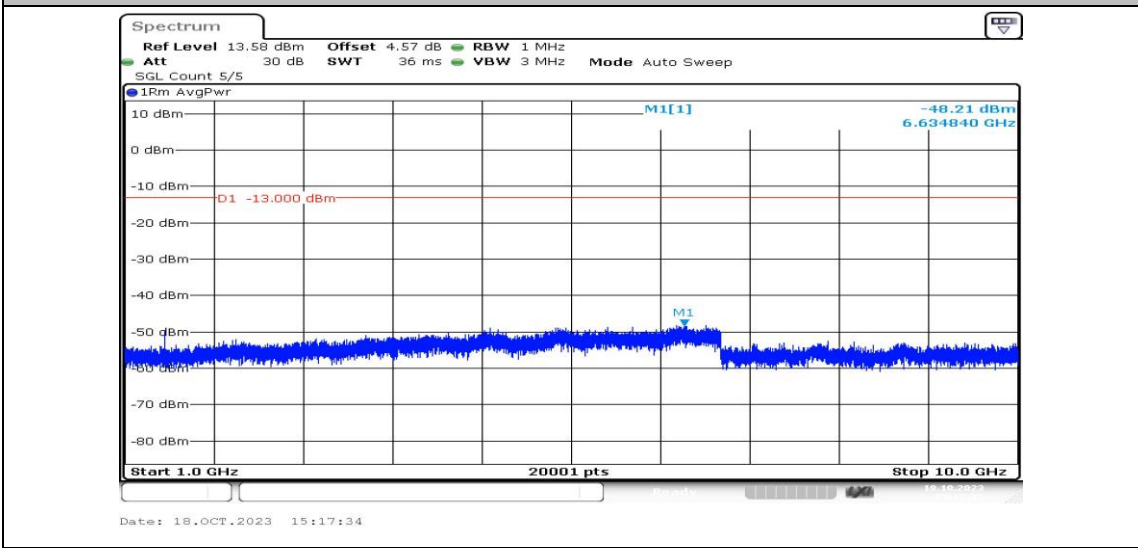

Band12-5MHz-16QAM-23035-1RB#0-Range4:1000~10000MHz-PASS