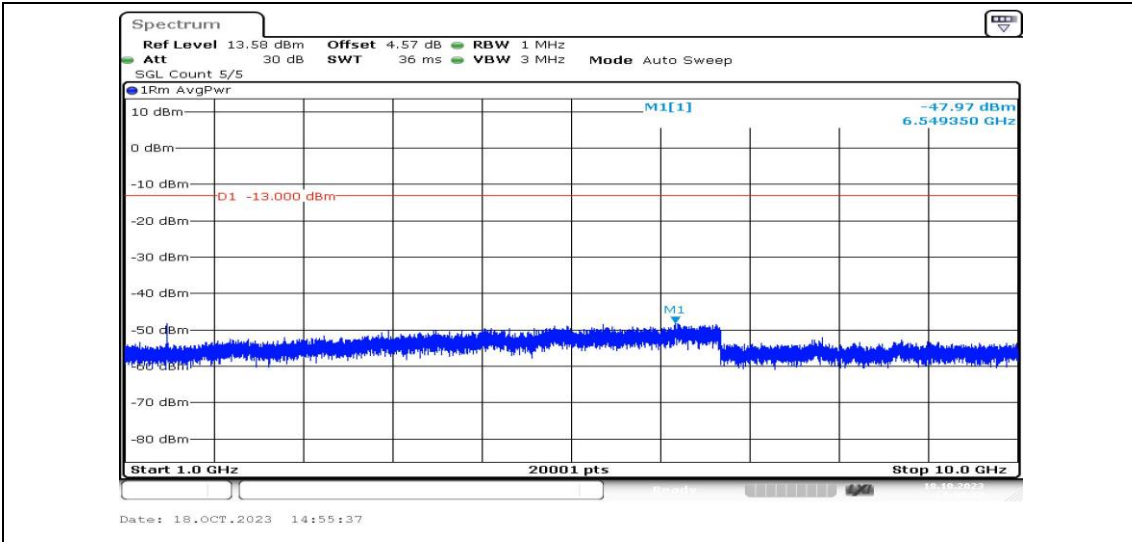

Band12-3MHz-16QAM-23165-1RB#0-Range4:1000~10000MHz-PASS