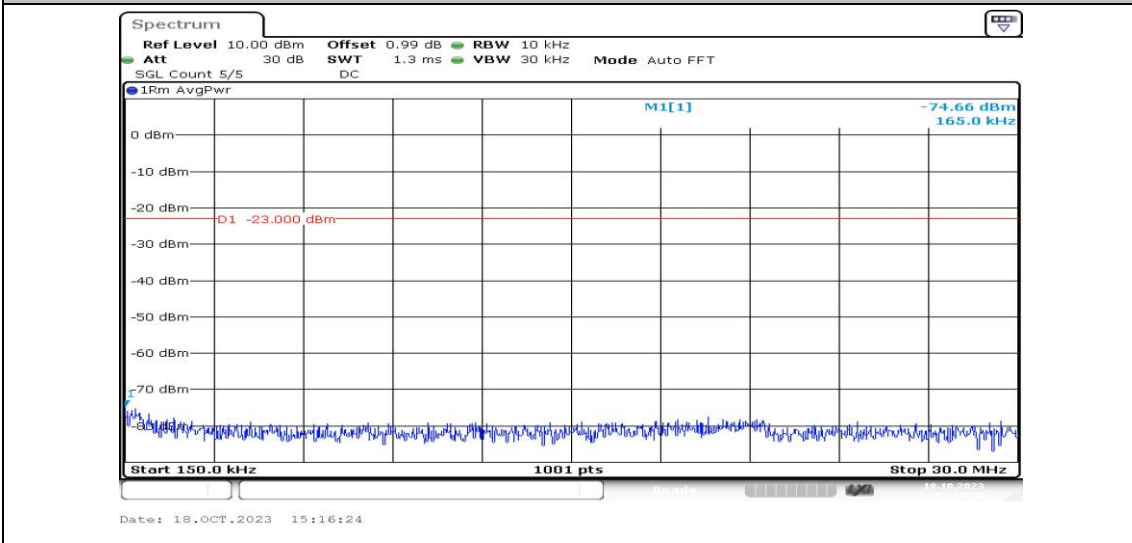

Band12-5MHz-QPSK-23035-1RB#0-Range2:0.15~30MHz-PASS