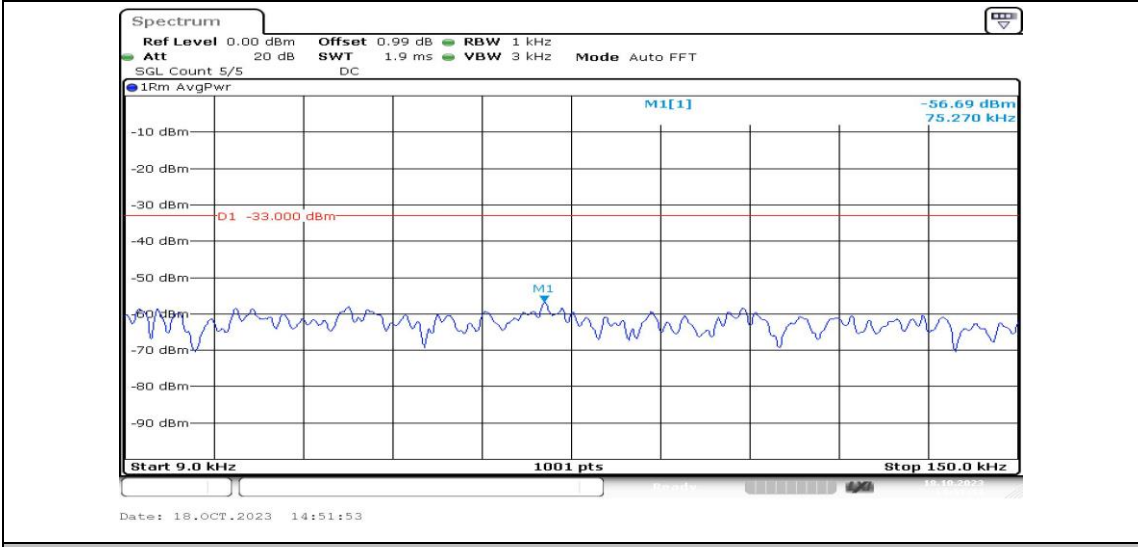

Band12-3MHz-QPSK-23025-1RB#0-Range1:0.009~0.15MHz-PASS

Band12-3MHz-QPSK-23025-1RB#0-Range2:0.15~30MHz-PASS

Band12-3MHz-QPSK-23025-1RB#0-Range3:30~1000MHz-PASS

Band12-3MHz-QPSK-23025-1RB#0-Range4:1000~10000MHz-PASS