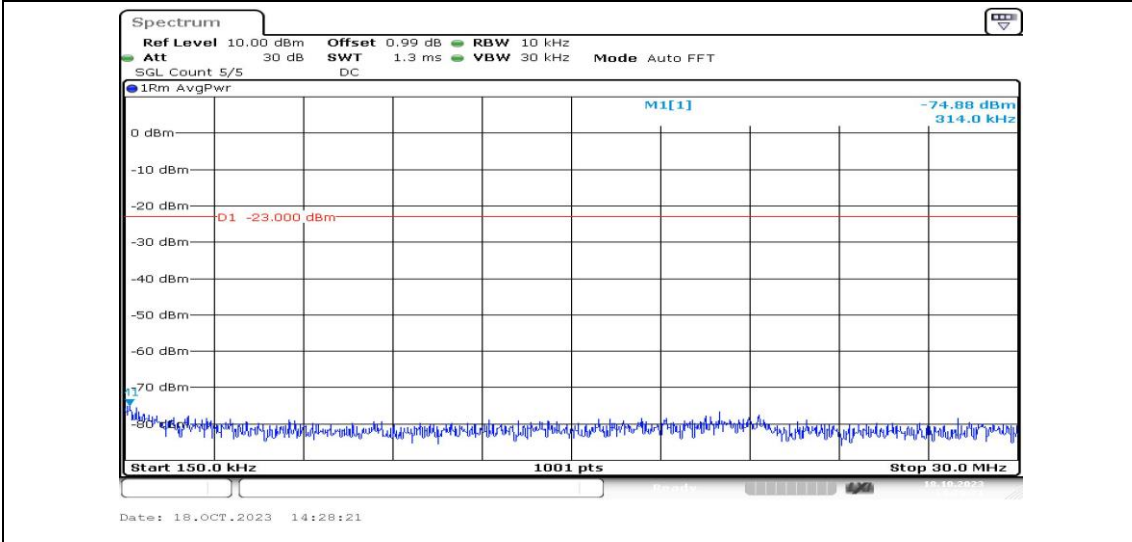

Band12-1.4MHz-QPSK-23095-1RB#0-Range2:0.15~30MHz-PASS