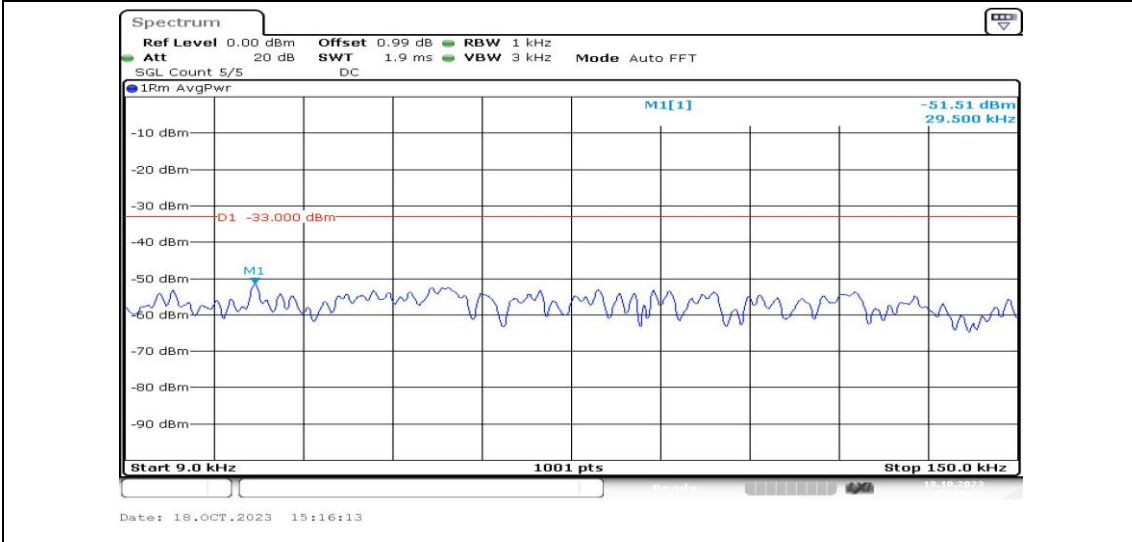

Band12-3MHz-16QAM-23165-1RB#0-Range1:0.009~0.15MHz-PASS

Band12-3MHz-16QAM-23165-1RB#0-Range2:0.15~30MHz-PASS

Band12-3MHz-16QAM-23165-1RB#0-Range3:30~1000MHz-PASS

Band12-3MHz-16QAM-23165-1RB#0-Range4:1000~10000MHz-PASS