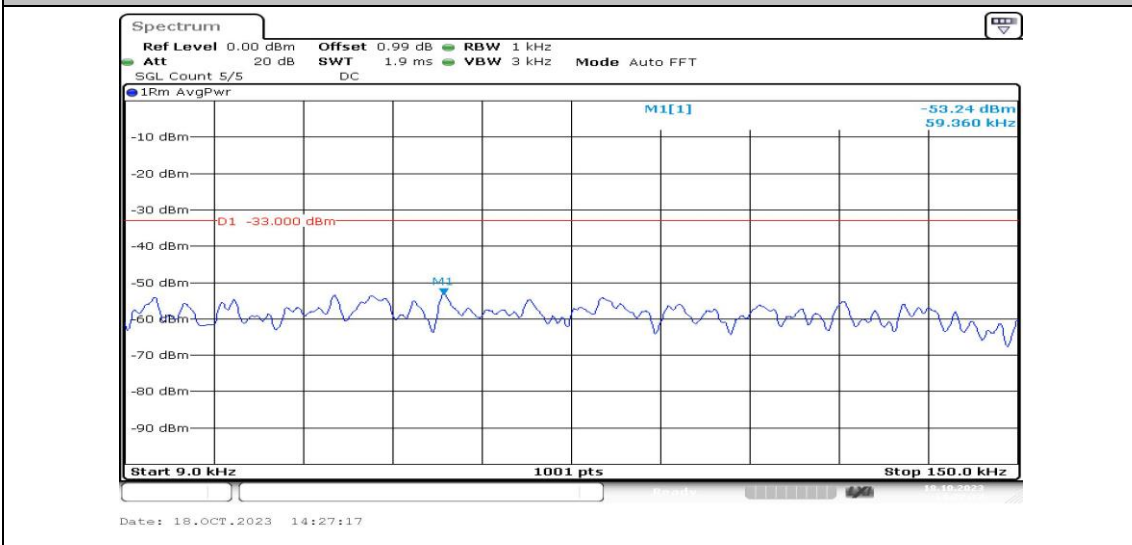

Test Graphs

Band12-1.4MHz-QPSK-23017-1RB#0-Range1:0.009~0.15MHz-PASS

Band12-1.4MHz-QPSK-23017-1RB#0-Range2:0.15~30MHz-PASS

Band12-1.4MHz-QPSK-23017-1RB#0-Range3:30~1000MHz-PASS

Band12-1.4MHz-QPSK-23017-1RB#0-Range4:1000~10000MHz-PASS