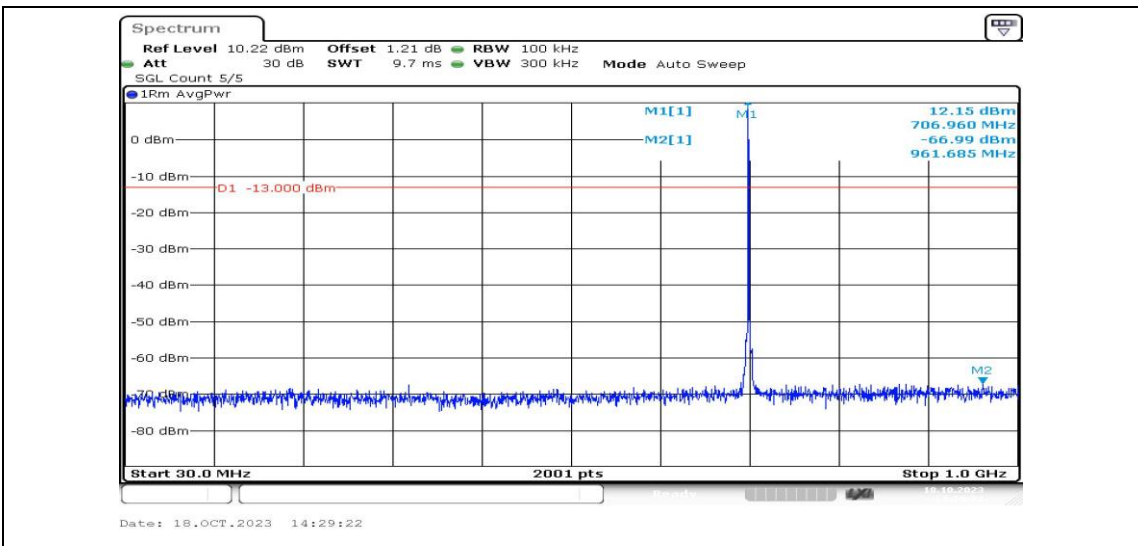

Band12-1.4MHz-16QAM-23095-1RB#0-Range3:30~1000MHz-PASS