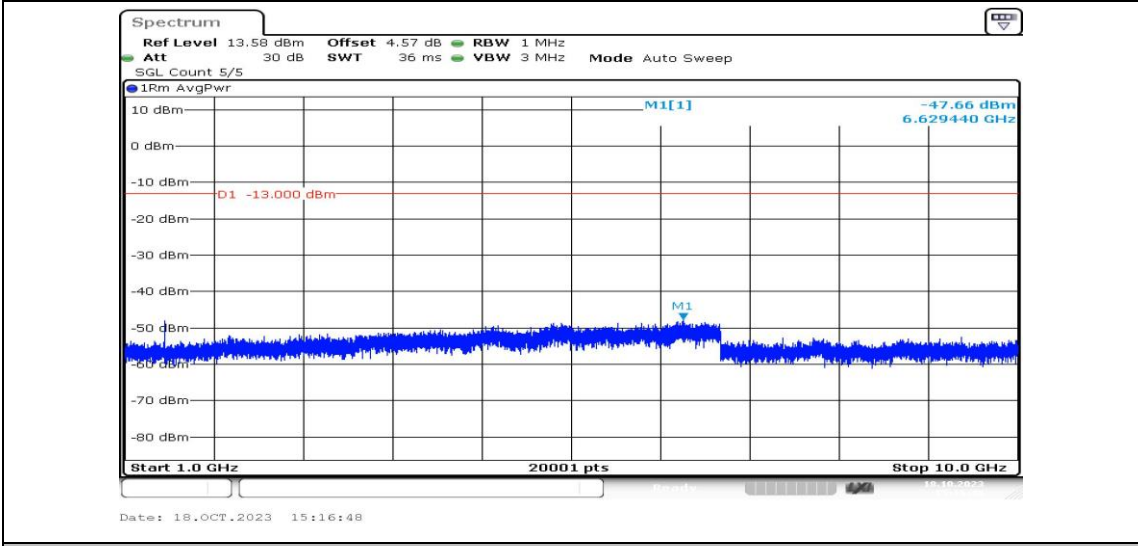

Band12-5MHz-QPSK-23035-1RB#0-Range4:1000~10000MHz-PASS