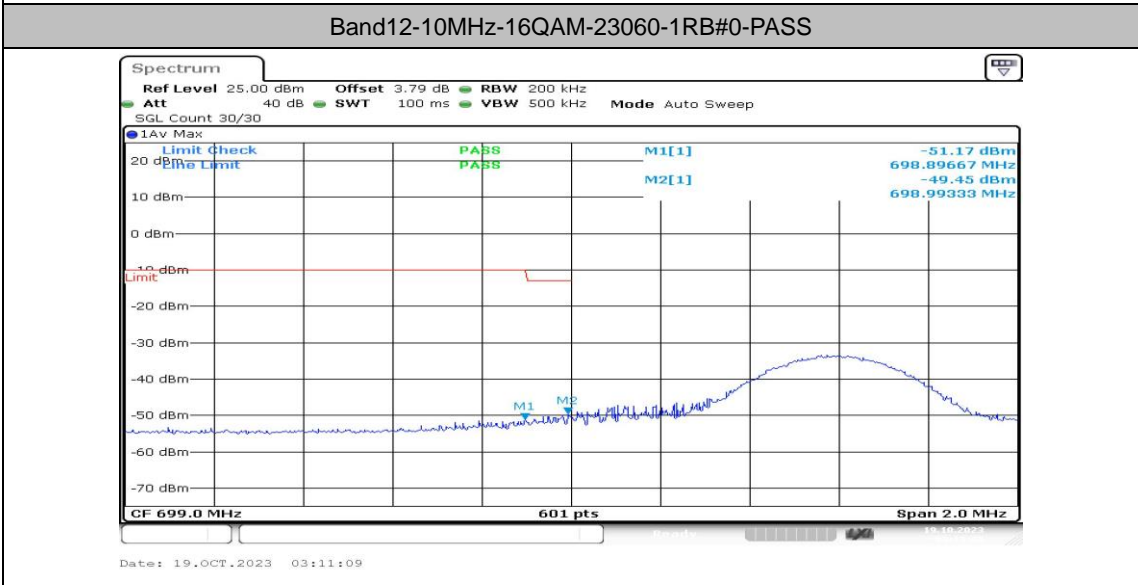

Band12-5MHz-16QAM-23155-25RB#0-PASS

Band12-10MHz-QPSK-23060-1RB#0-PASS

Band12-10MHz-QPSK-23060-1RB#49-PASS

Band12-10MHz-QPSK-23060-50RB#0-PASS

Band12-10MHz-QPSK-23130-1RB#0-PASS

Band12-10MHz-QPSK-23130-1RB#49-PASS