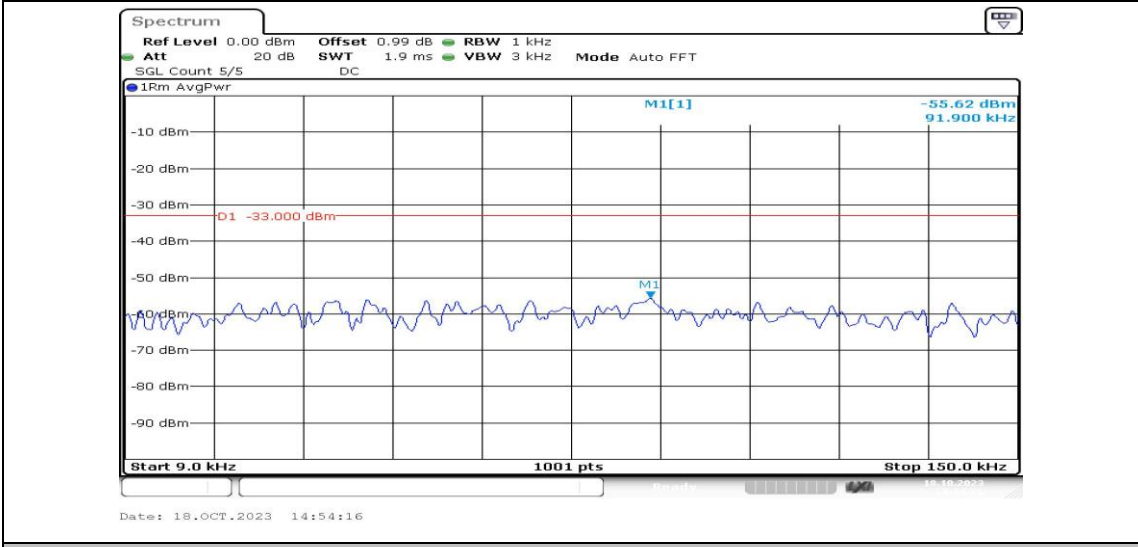

Band12-3MHz-16QAM-23095-1RB#0-Range1:0.009~0.15MHz-PASS

Band12-3MHz-16QAM-23095-1RB#0-Range2:0.15~30MHz-PASS

Band12-3MHz-16QAM-23095-1RB#0-Range3:30~1000MHz-PASS

Band12-3MHz-16QAM-23095-1RB#0-Range4:1000~10000MHz-PASS