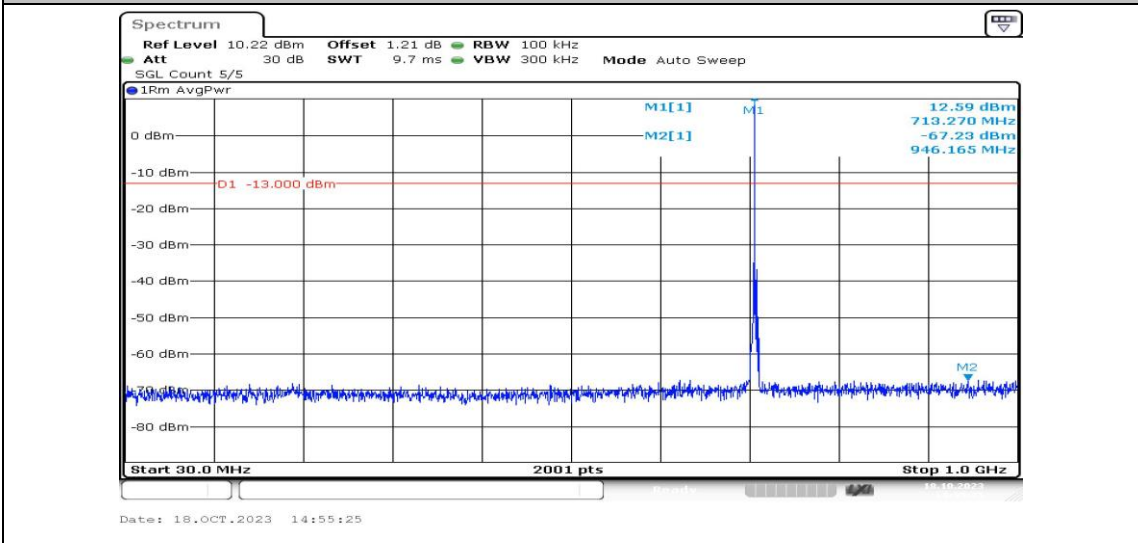

Band12-3MHz-16QAM-23165-1RB#0-Range3:30~1000MHz-PASS