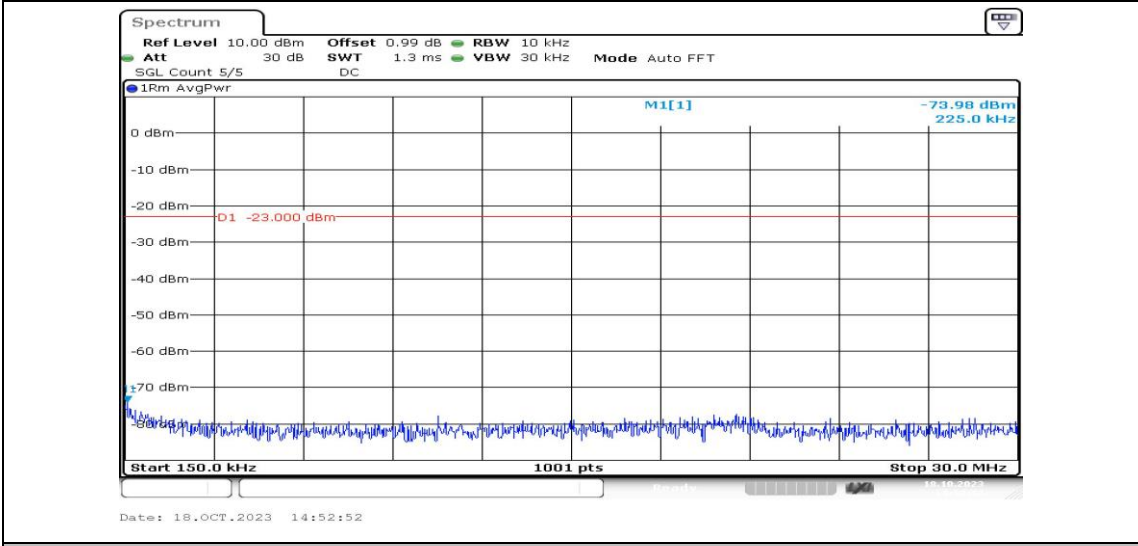

Band12-3MHz-QPSK-23095-1RB#0-Range2:0.15~30MHz-PASS