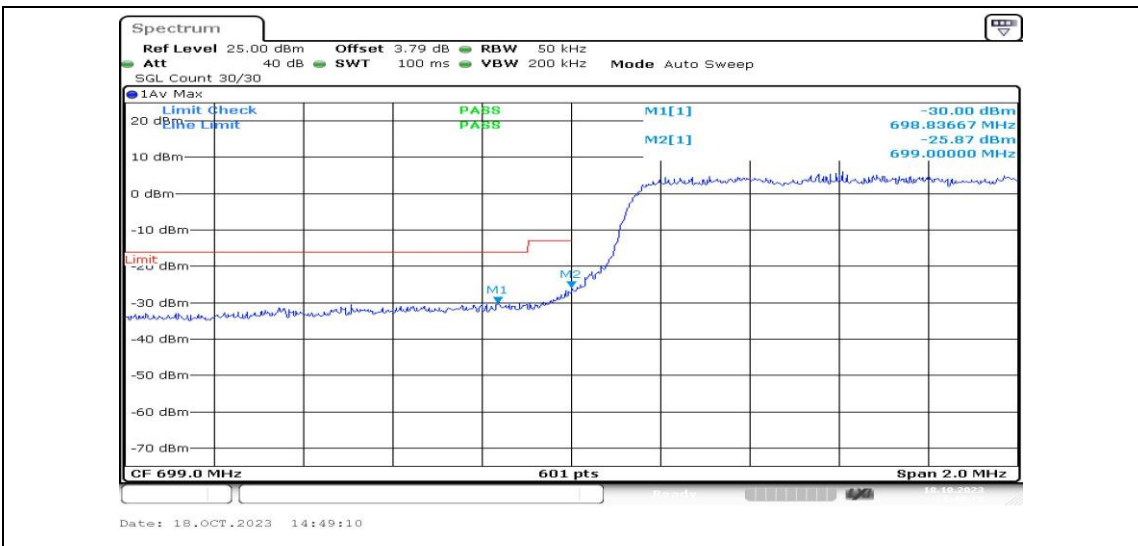

Band12-3MHz-QPSK-23025-1RB#0-PASS

Band12-3MHz-16QAM-23025-1RB#0-PASS

Band12-3MHz-QPSK-23025-1RB#14-PASS

Band12-3MHz-16QAM-23025-1RB#14-PASS

Band12-3MHz-QPSK-23025-15RB#0-PASS

Band12-3MHz-16QAM-23025-15RB#0-PASS