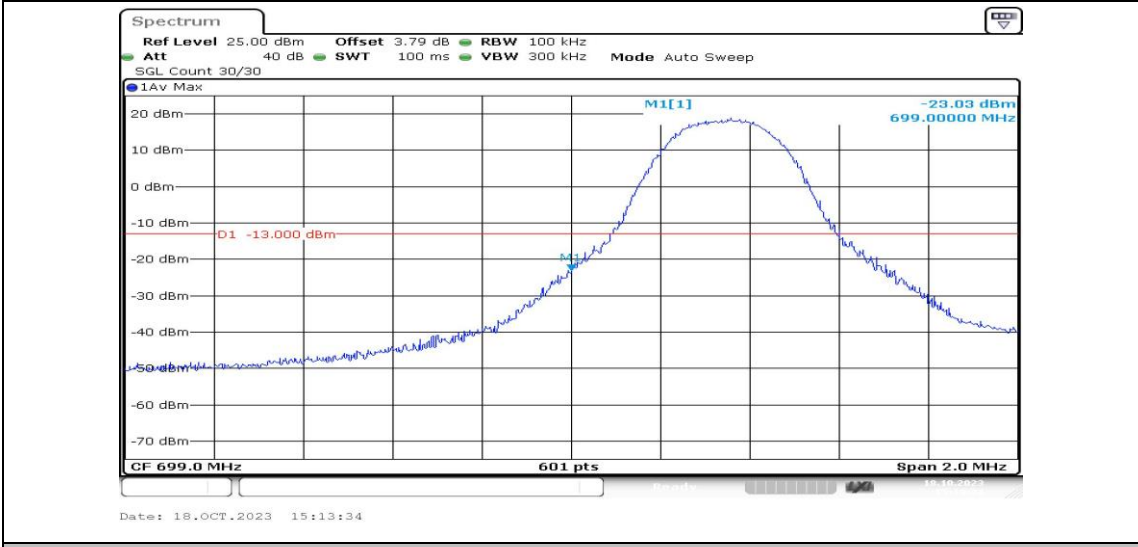

Band12-5MHz-16QAM-23035-1RB#0-PASS