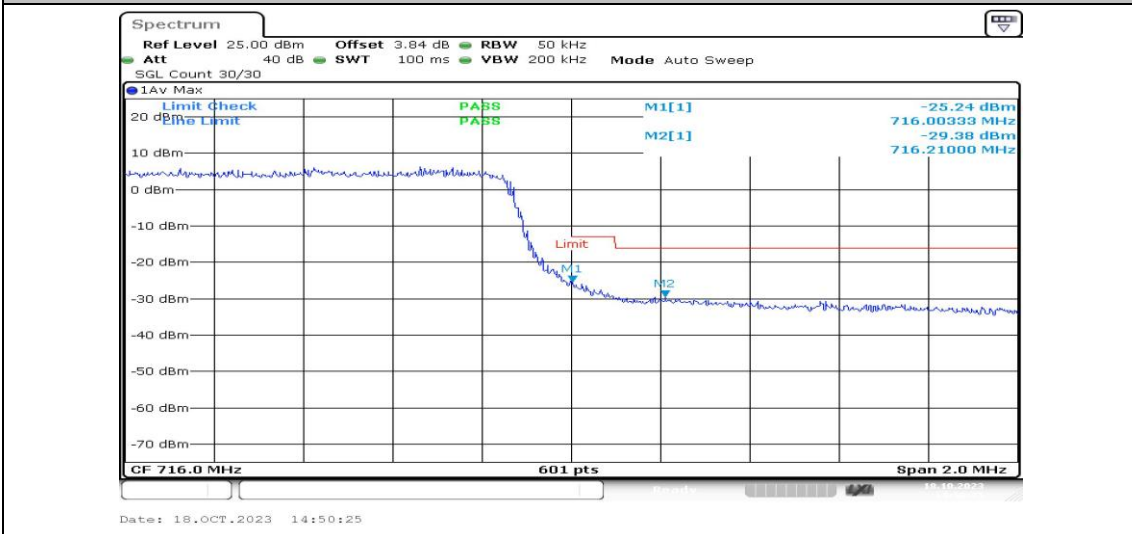

Band12-3MHz-QPSK-23165-1RB#0-PASS

Band12-3MHz-16QAM-23165-1RB#0-PASS

Band12-3MHz-QPSK-23165-1RB#14-PASS

Band12-3MHz-16QAM-23165-1RB#14-PASS

Band12-3MHz-QPSK-23165-15RB#0-PASS

Band12-3MHz-16QAM-23165-15RB#0-PASS