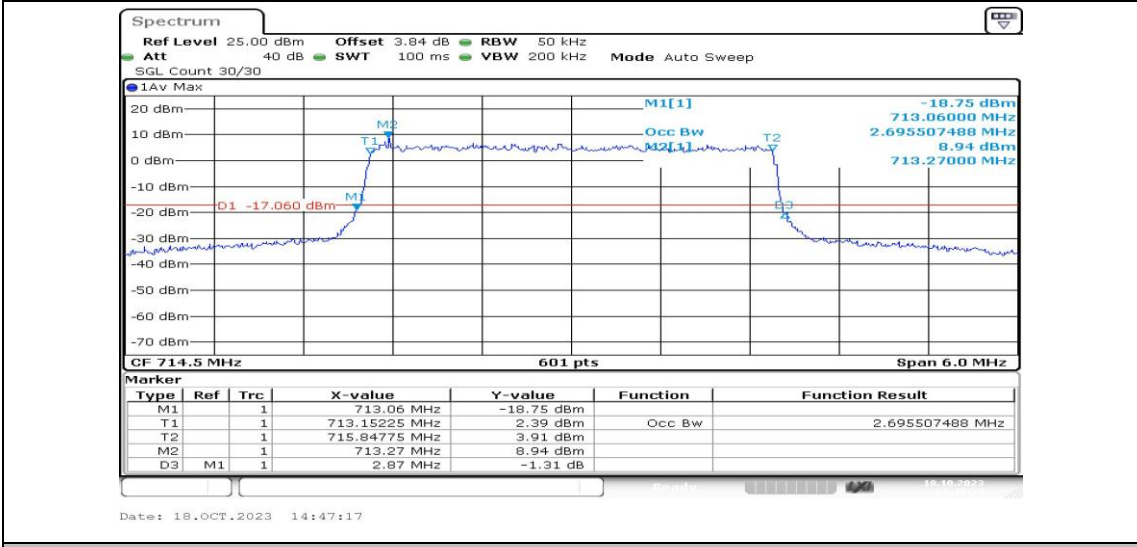

Band12-3MHz-QPSK-23025-15RB#0-PASS

Band12-3MHz-16QAM-23025-15RB#0-PASS

Band12-3MHz-QPSK-23095-15RB#0-PASS

Band12-3MHz-16QAM-23095-15RB#0-PASS

Band12-3MHz-QPSK-23165-15RB#0-PASS

Band12-3MHz-16QAM-23165-15RB#0-PASS