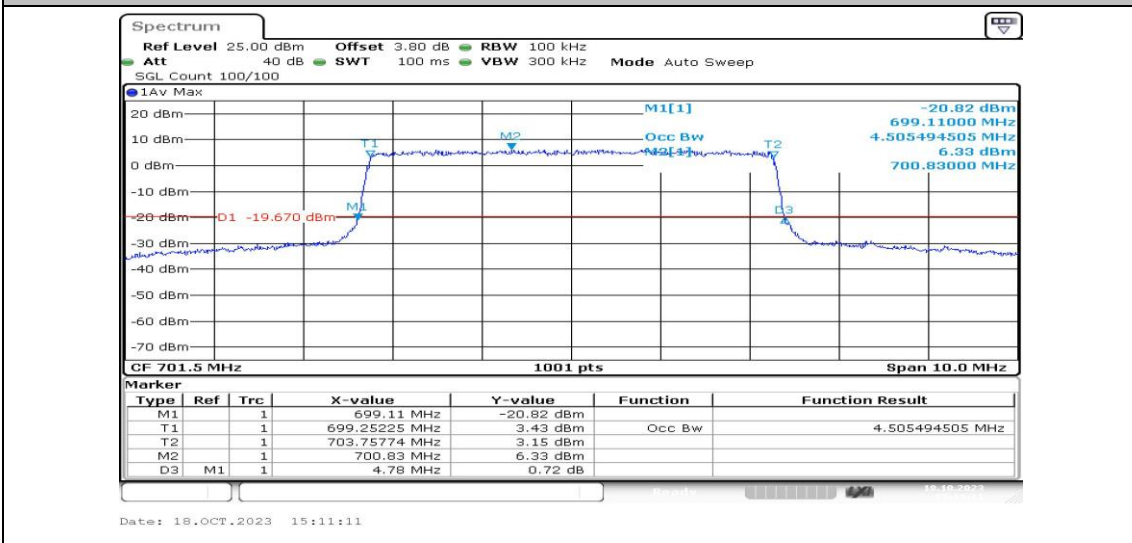

Band12-5MHz-16QAM-23035-25RB#0-PASS