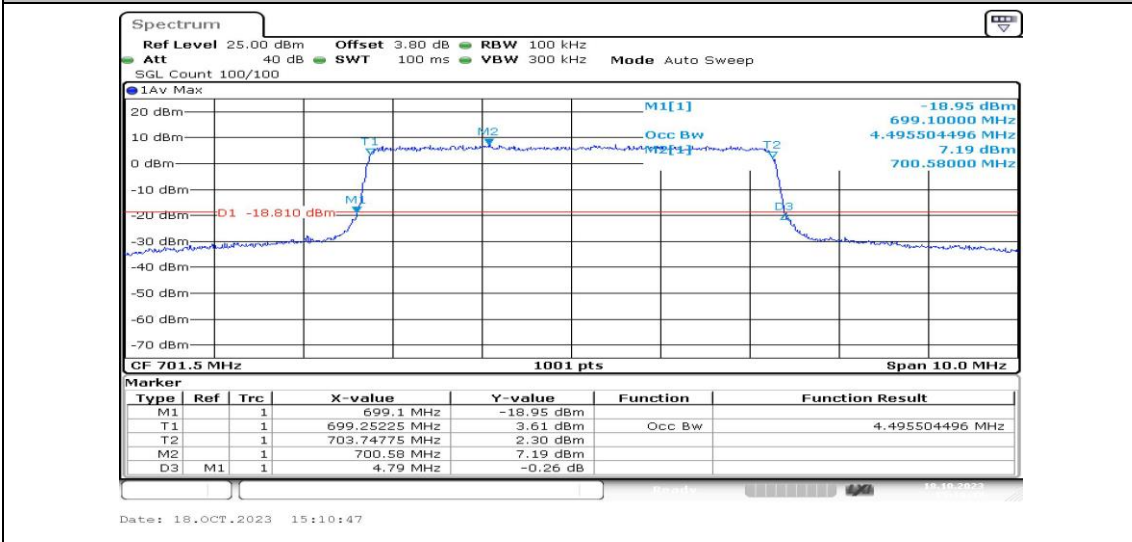

Band12-3MHz-QPSK-23025-15RB#0-PASS

Band12-3MHz-16QAM-23025-15RB#0-PASS

Band12-3MHz-QPSK-23095-15RB#0-PASS

Band12-3MHz-16QAM-23095-15RB#0-PASS

Band12-3MHz-QPSK-23165-15RB#0-PASS

Band12-3MHz-16QAM-23165-15RB#0-PASS