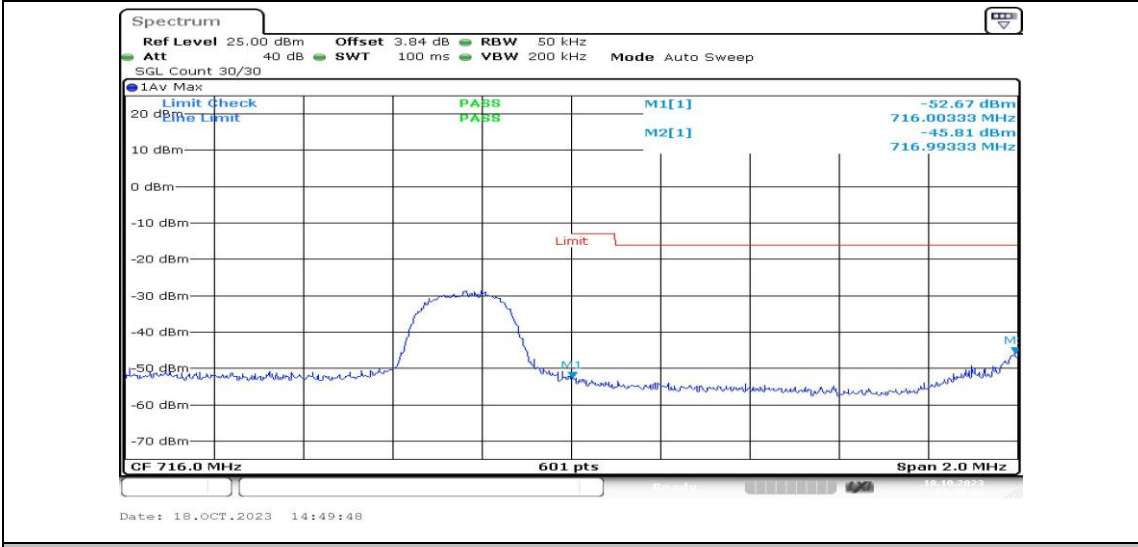

Band12-3MHz-16QAM-23165-1RB#0-PASS