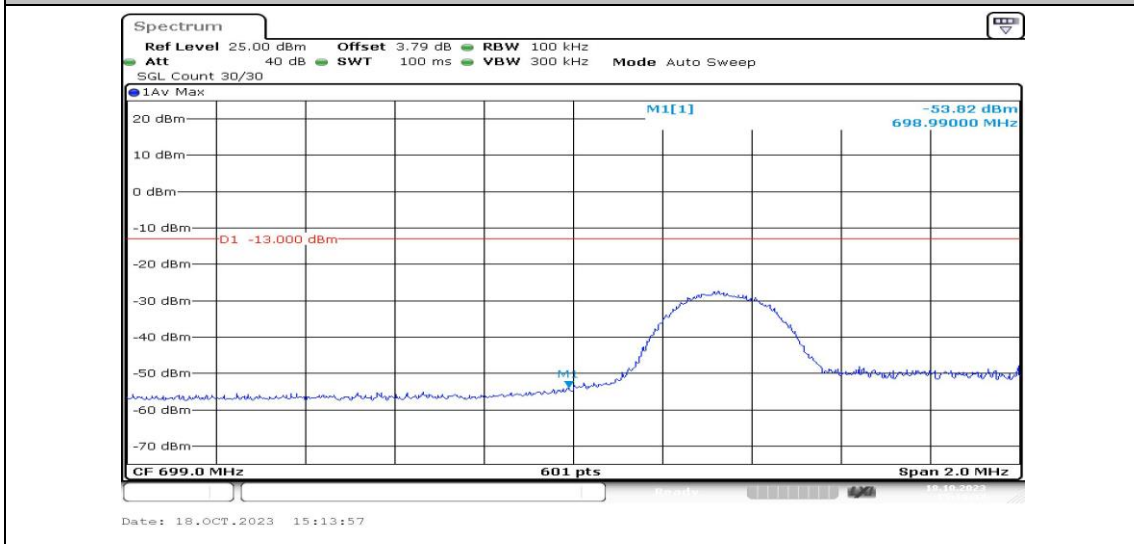

Band12-5MHz-16QAM-23035-1RB#24-PASS