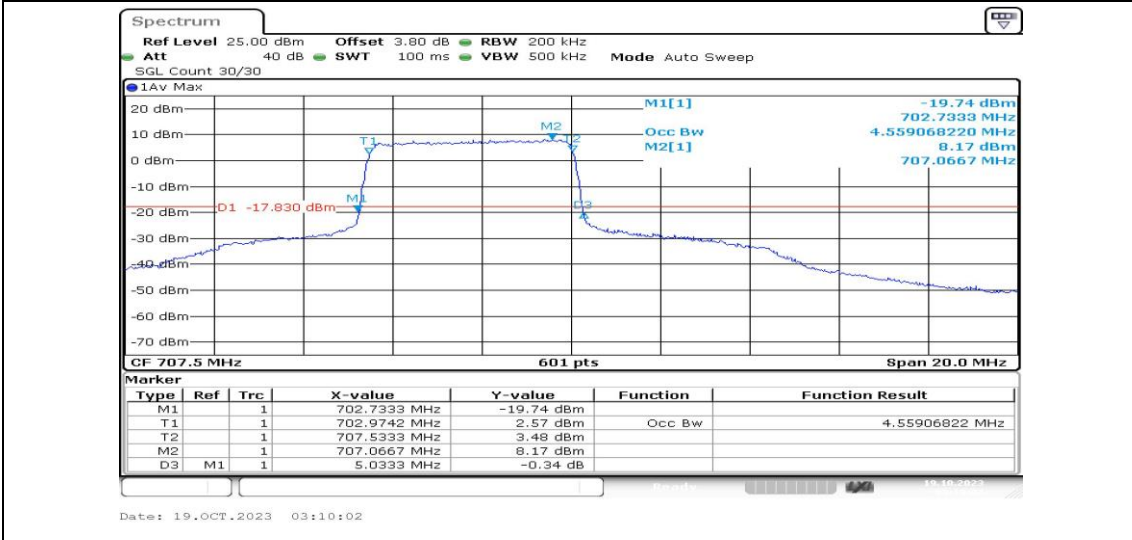

Band12-10MHz-QPSK-23060-50RB#0-PASS

Band12-10MHz-QPSK-23095-50RB#0-PASS

Band12-10MHz-QPSK-23130-50RB#0-PASS

Band12-10MHz-16QAM-23060-25RB#0-PASS

Band12-10MHz-16QAM-23095-25RB#0-PASS

Appendix D: Band Edge

Test Result