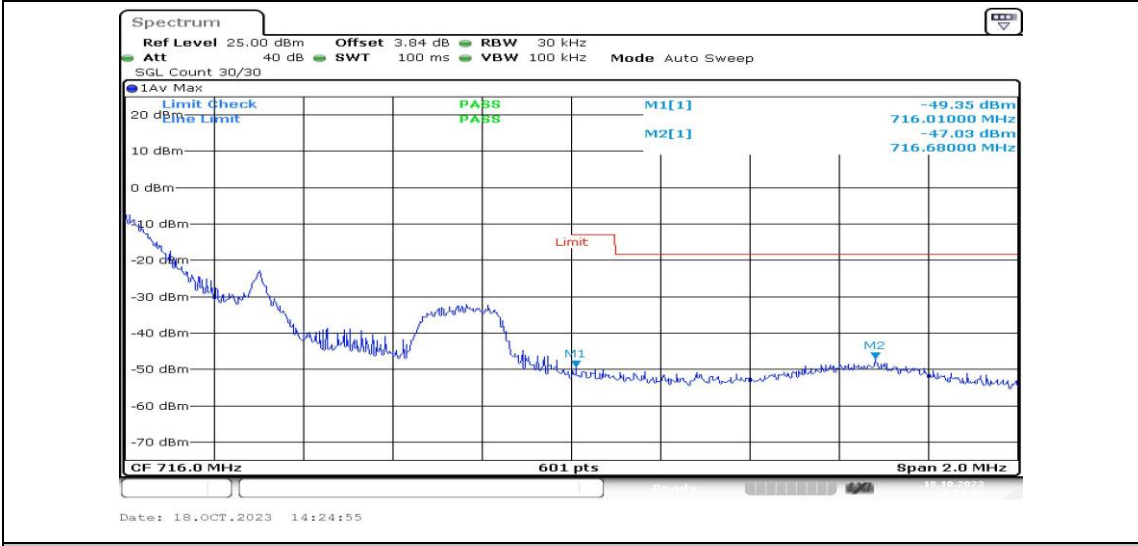

Test Graphs

Band12-1.4MHz-QPSK-23017-1RB#0-PASS

Band12-1.4MHz-16QAM-23017-1RB#0-PASS

Band12-1.4MHz-QPSK-23017-1RB#5-PASS

Band12-1.4MHz-16QAM-23017-1RB#5-PASS

Band12-1.4MHz-QPSK-23017-6RB#0-PASS

Band12-1.4MHz-16QAM-23017-6RB#0-PASS