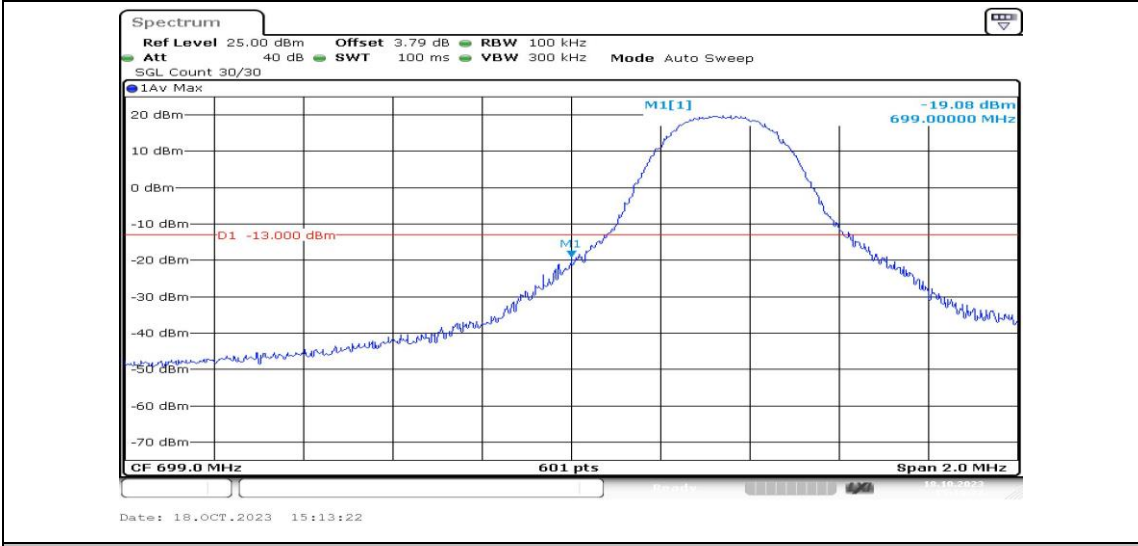

Band12-3MHz-QPSK-23165-1RB#0-PASS

Band12-3MHz-16QAM-23165-1RB#0-PASS

Band12-3MHz-QPSK-23165-1RB#14-PASS

Band12-3MHz-16QAM-23165-1RB#14-PASS

Band12-3MHz-QPSK-23165-15RB#0-PASS

Band12-3MHz-16QAM-23165-15RB#0-PASS