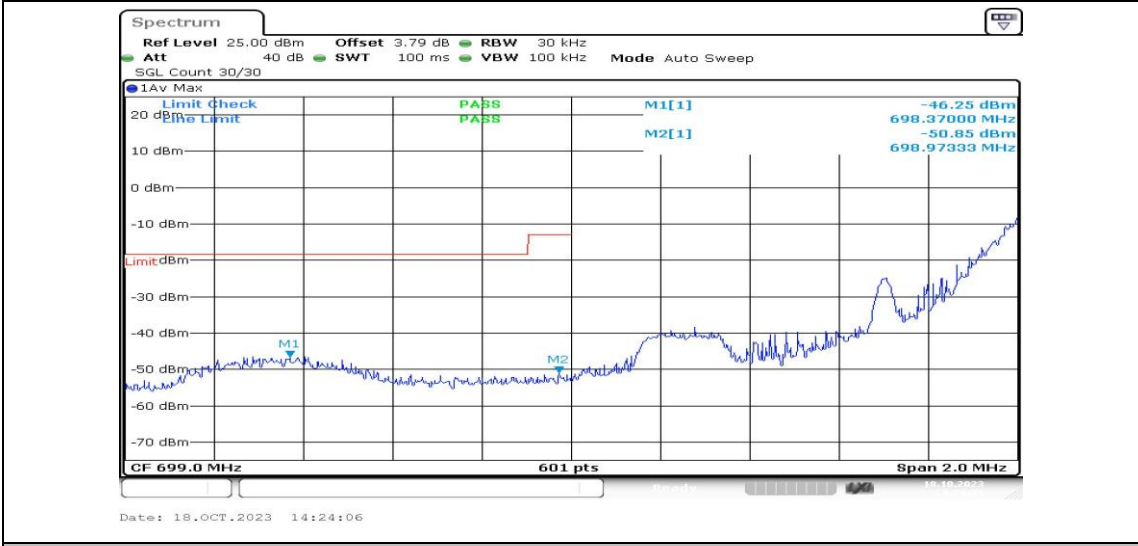

Test Graphs

Band12-1.4MHz-QPSK-23017-1RB#0-PASS

Band12-1.4MHz-16QAM-23017-1RB#0-PASS

Band12-1.4MHz-QPSK-23017-1RB#5-PASS

Band12-1.4MHz-16QAM-23017-1RB#5-PASS

Band12-1.4MHz-QPSK-23017-6RB#0-PASS

Band12-1.4MHz-16QAM-23017-6RB#0-PASS