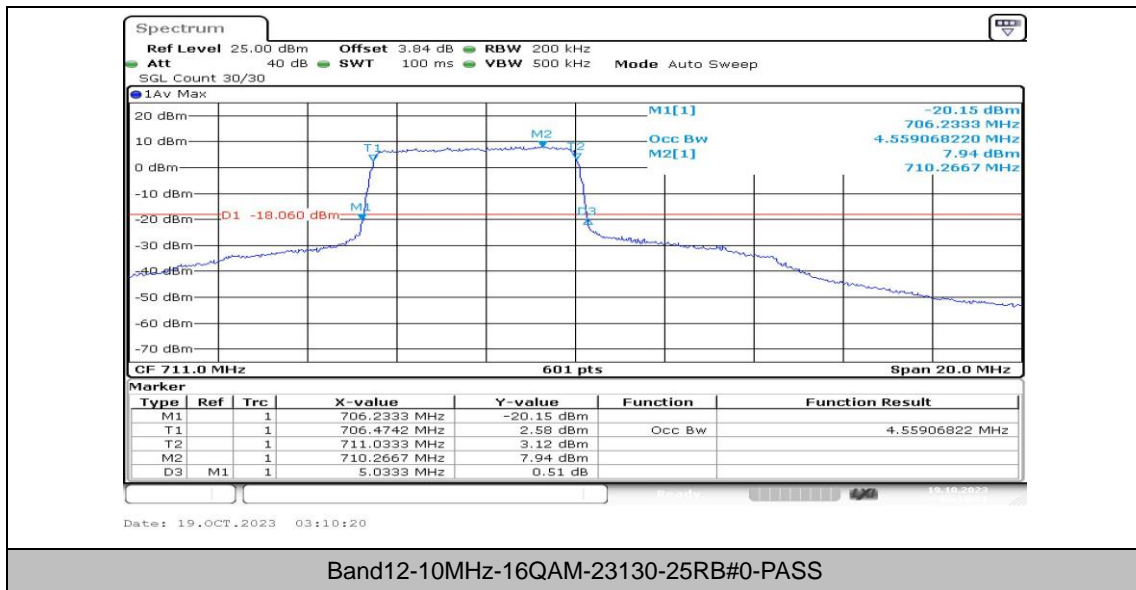

Band12-10MHz-QPSK-23060-50RB#0-PASS

Band12-10MHz-QPSK-23095-50RB#0-PASS

Band12-10MHz-QPSK-23130-50RB#0-PASS

Band12-10MHz-16QAM-23060-25RB#0-PASS

Band12-10MHz-16QAM-23095-25RB#0-PASS

Appendix D: Band Edge

Test Result