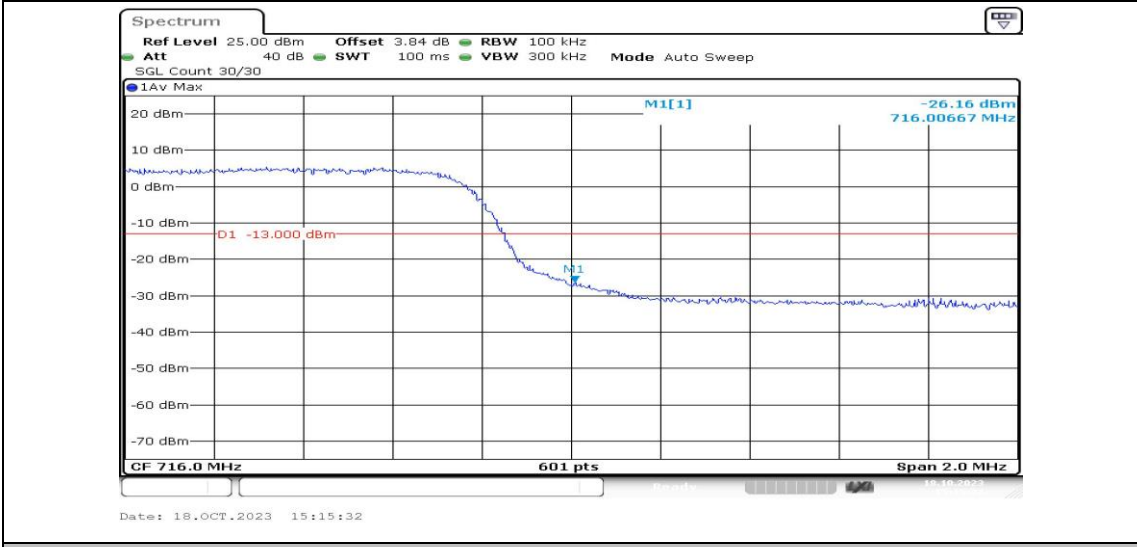

Band12-5MHz-QPSK-23155-1RB#0-PASS

Band12-5MHz-16QAM-23155-1RB#0-PASS

Band12-5MHz-QPSK-23155-1RB#24-PASS

Band12-5MHz-16QAM-23155-1RB#24-PASS

Band12-5MHz-QPSK-23155-25RB#0-PASS