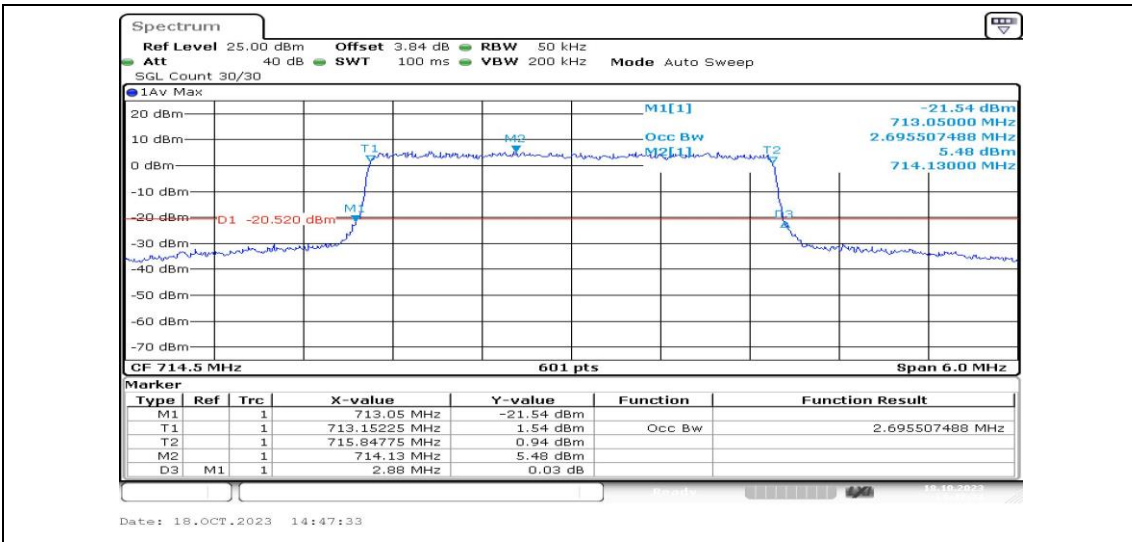

Band12-3MHz-QPSK-23025-15RB#0-PASS

Band12-3MHz-16QAM-23025-15RB#0-PASS

Band12-3MHz-QPSK-23095-15RB#0-PASS

Band12-3MHz-16QAM-23095-15RB#0-PASS

Band12-3MHz-QPSK-23165-15RB#0-PASS

Band12-3MHz-16QAM-23165-15RB#0-PASS