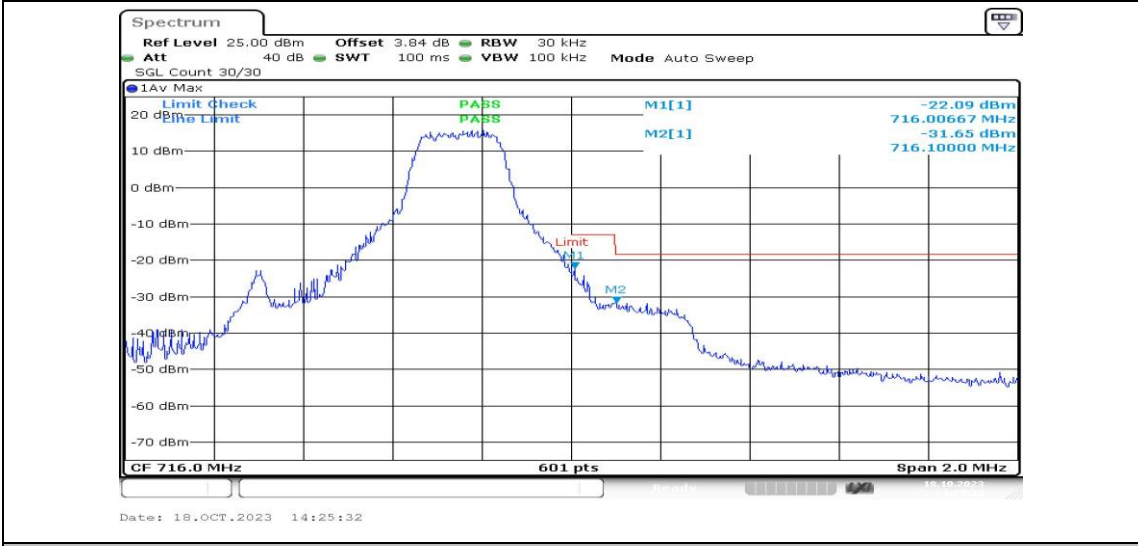

Band12-1.4MHz-16QAM-23173-1RB#5-PASS