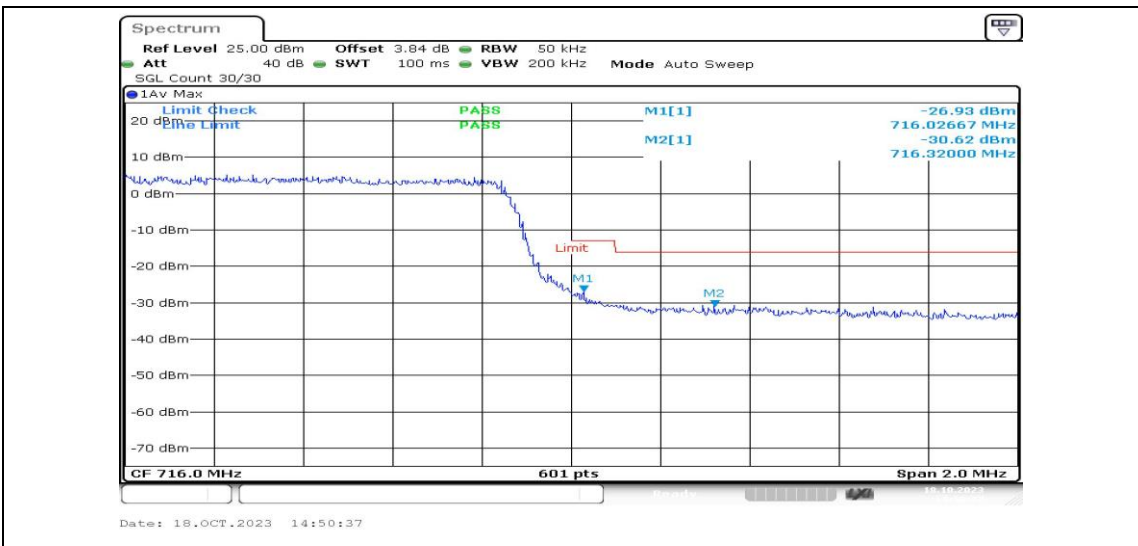

Band12-3MHz-QPSK-23165-1RB#0-PASS

Band12-3MHz-16QAM-23165-1RB#0-PASS

Band12-3MHz-QPSK-23165-1RB#14-PASS

Band12-3MHz-16QAM-23165-1RB#14-PASS

Band12-3MHz-QPSK-23165-15RB#0-PASS

Band12-3MHz-16QAM-23165-15RB#0-PASS