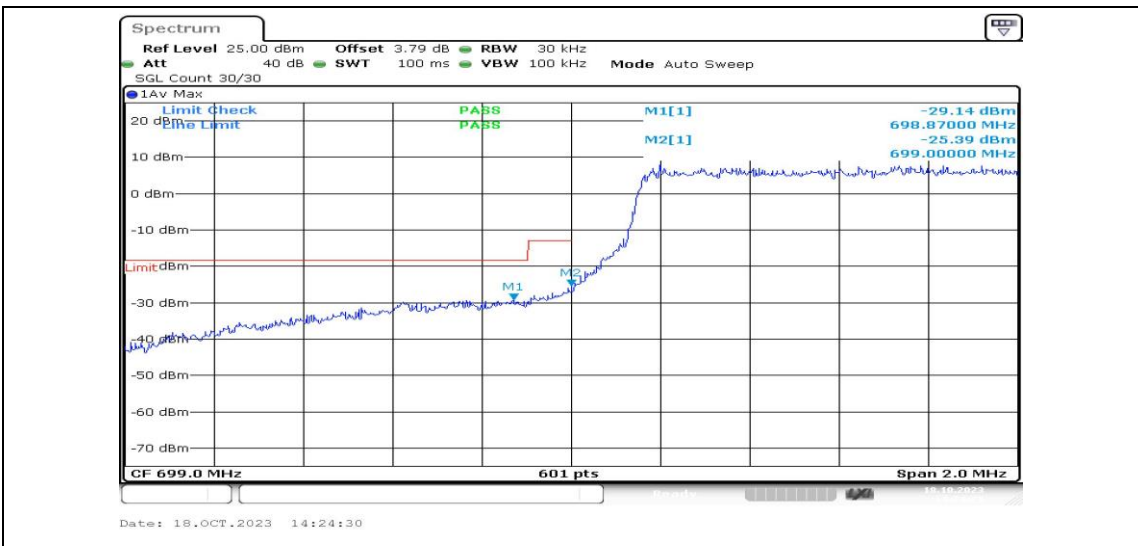

Test Graphs

Band12-1.4MHz-QPSK-23017-1RB#0-PASS

Band12-1.4MHz-16QAM-23017-1RB#0-PASS

Band12-1.4MHz-QPSK-23017-1RB#5-PASS

Band12-1.4MHz-16QAM-23017-1RB#5-PASS

Band12-1.4MHz-QPSK-23017-6RB#0-PASS

Band12-1.4MHz-16QAM-23017-6RB#0-PASS