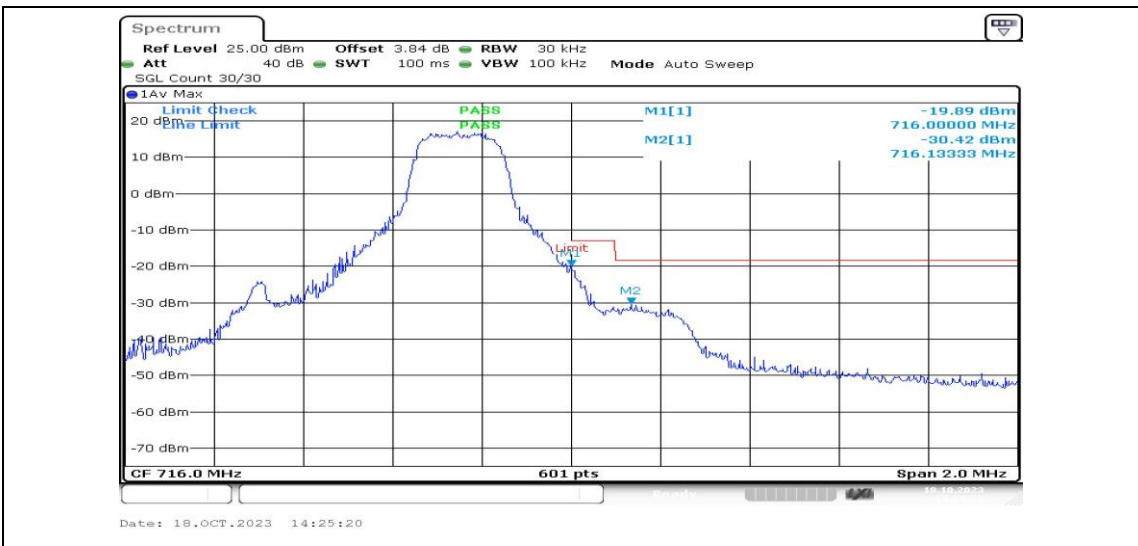

Band12-1.4MHz-QPSK-23173-1RB#5-PASS