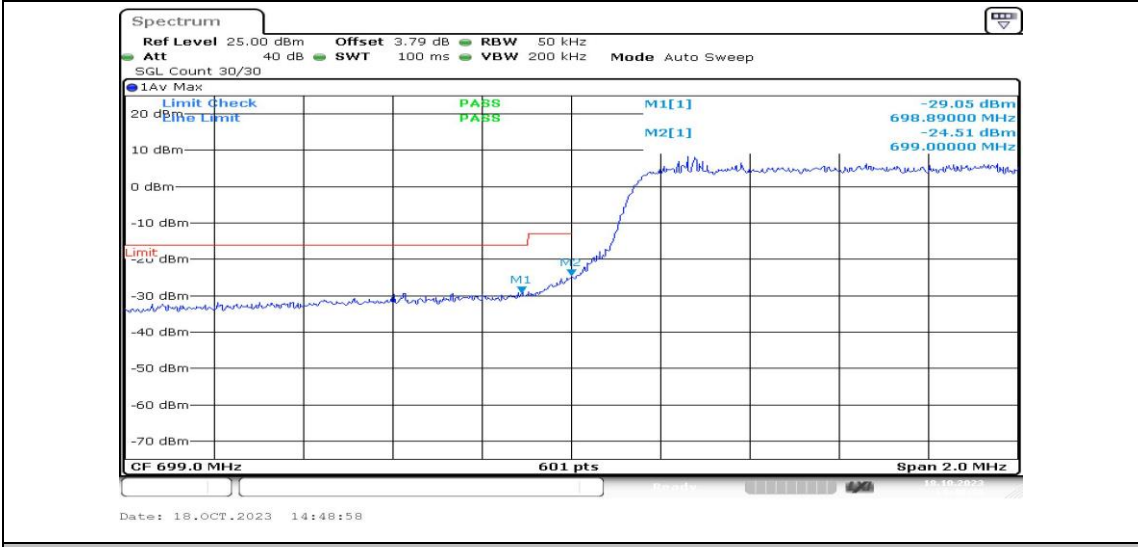

Band12-3MHz-QPSK-23025-1RB#0-PASS

Band12-3MHz-16QAM-23025-1RB#0-PASS

Band12-3MHz-QPSK-23025-1RB#14-PASS

Band12-3MHz-16QAM-23025-1RB#14-PASS

Band12-3MHz-QPSK-23025-15RB#0-PASS

Band12-3MHz-16QAM-23025-15RB#0-PASS