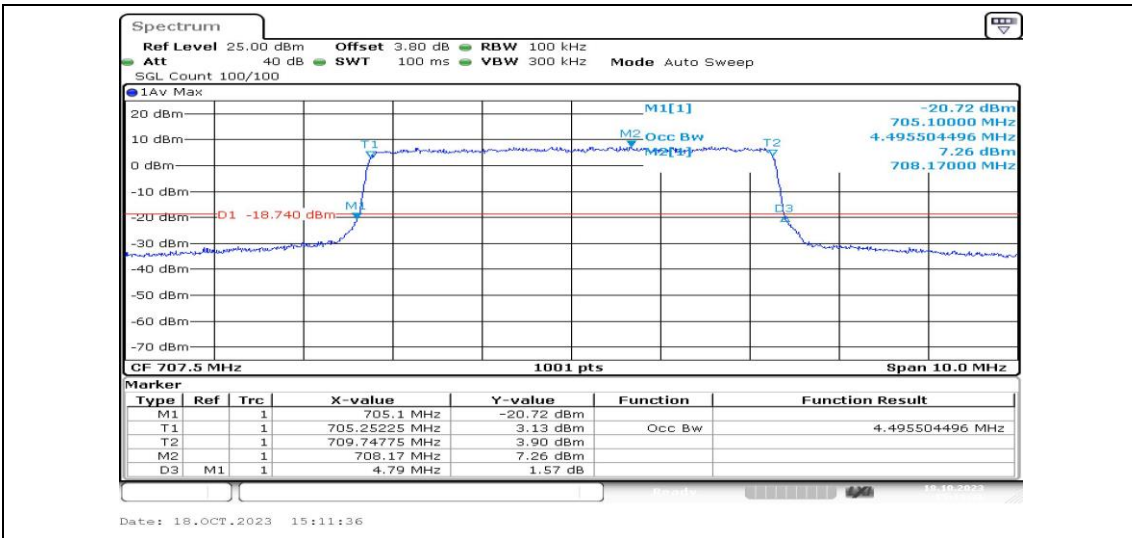

Band12-5MHz-QPSK-23095-25RB#0-PASS