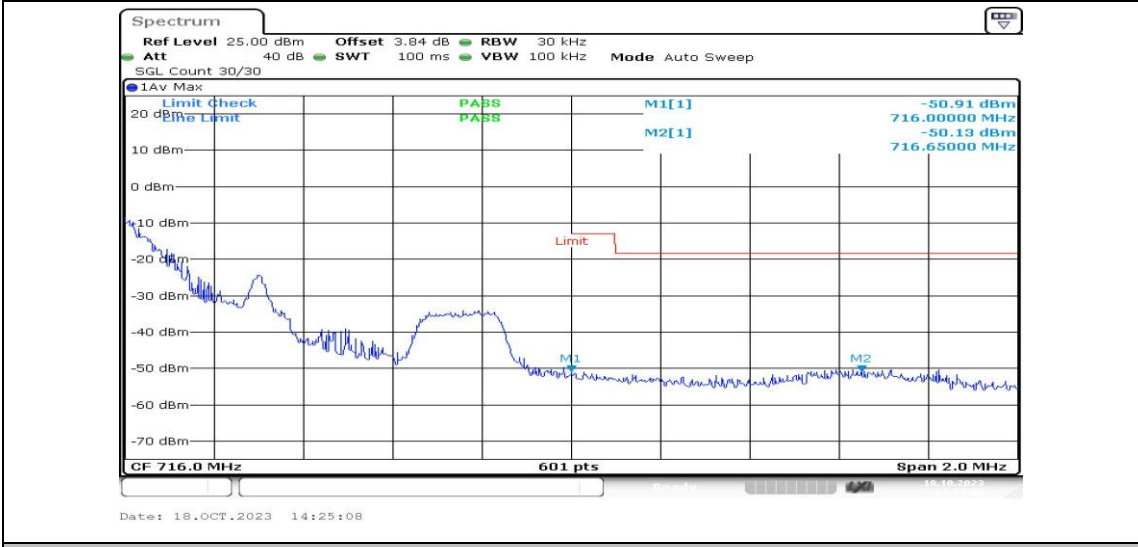

Band12-1.4MHz-16QAM-23173-1RB#0-PASS