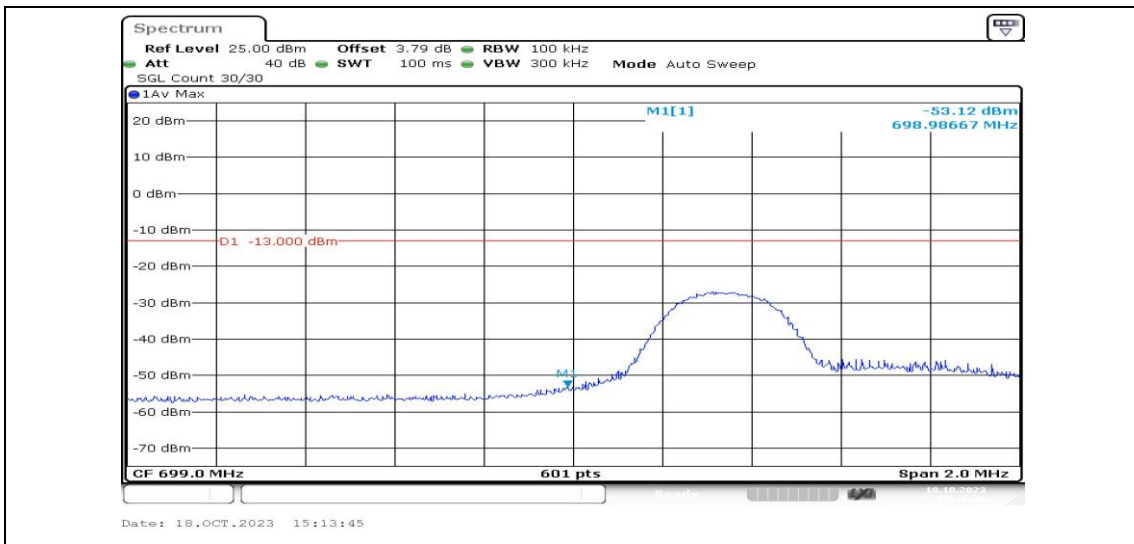

Band12-5MHz-QPSK-23035-1RB#24-PASS