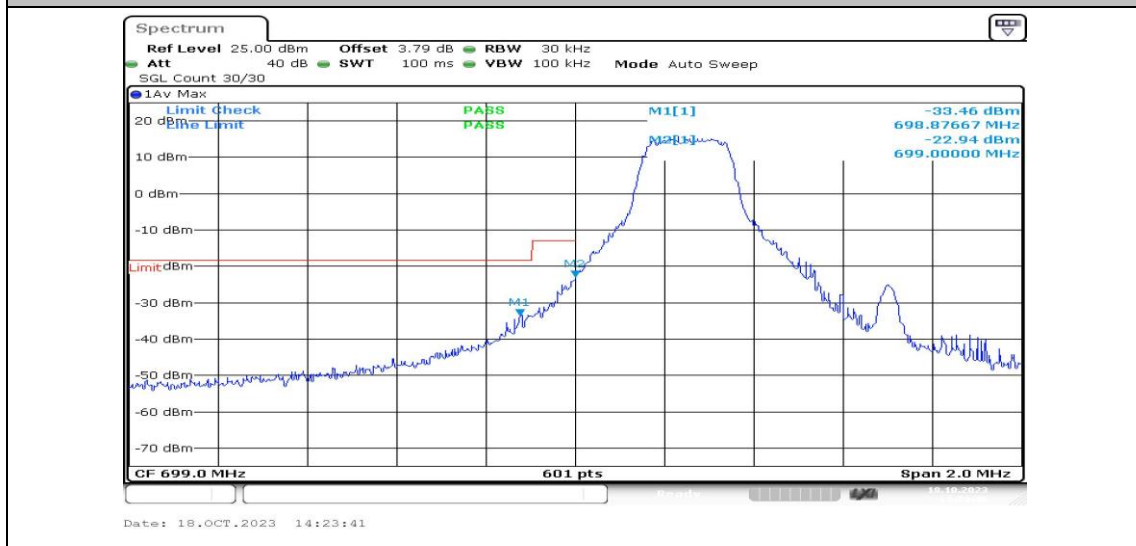

Band12-1.4MHz-16QAM-23017-1RB#0-PASS