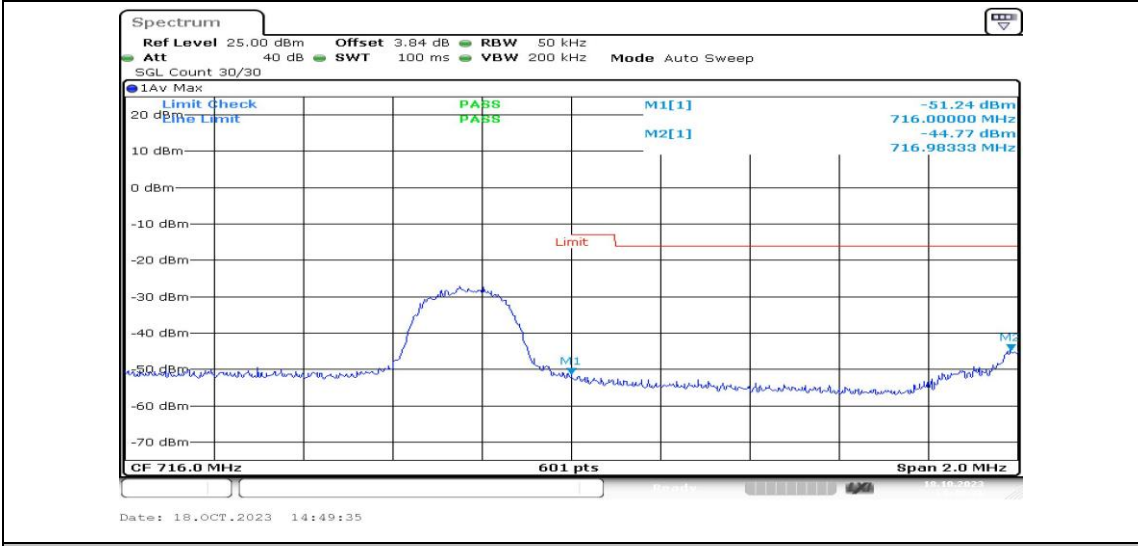

Band12-3MHz-QPSK-23025-1RB#0-PASS

Band12-3MHz-16QAM-23025-1RB#0-PASS

Band12-3MHz-QPSK-23025-1RB#14-PASS

Band12-3MHz-16QAM-23025-1RB#14-PASS

Band12-3MHz-QPSK-23025-15RB#0-PASS

Band12-3MHz-16QAM-23025-15RB#0-PASS