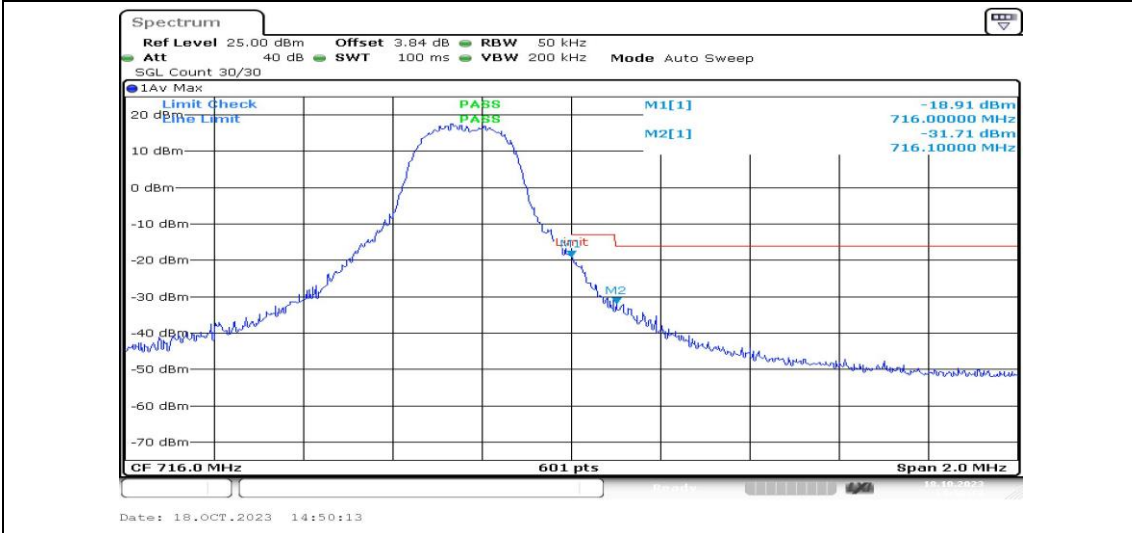

Band12-3MHz-16QAM-23165-1RB#14-PASS