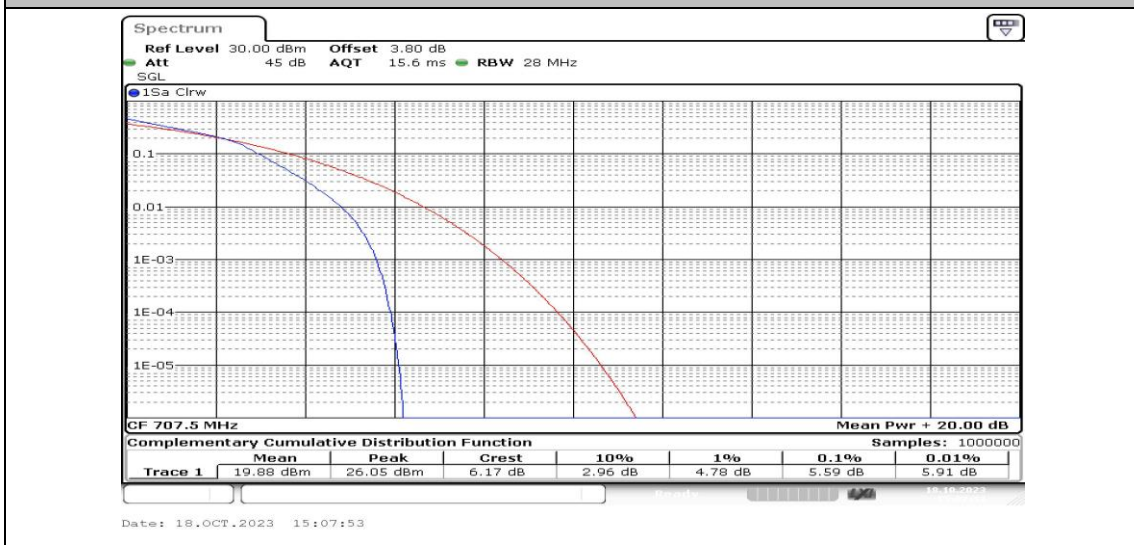

Band12-3MHz-16QAM-23095-15RB#0-PASS