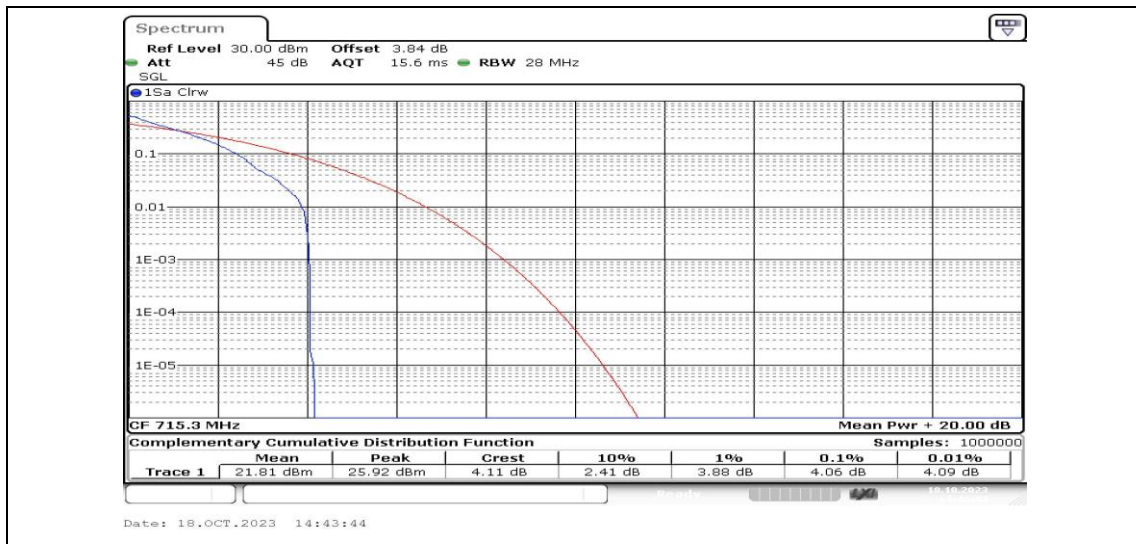

Band12-1.4MHz-QPSK-23173-1RB#0-PASS