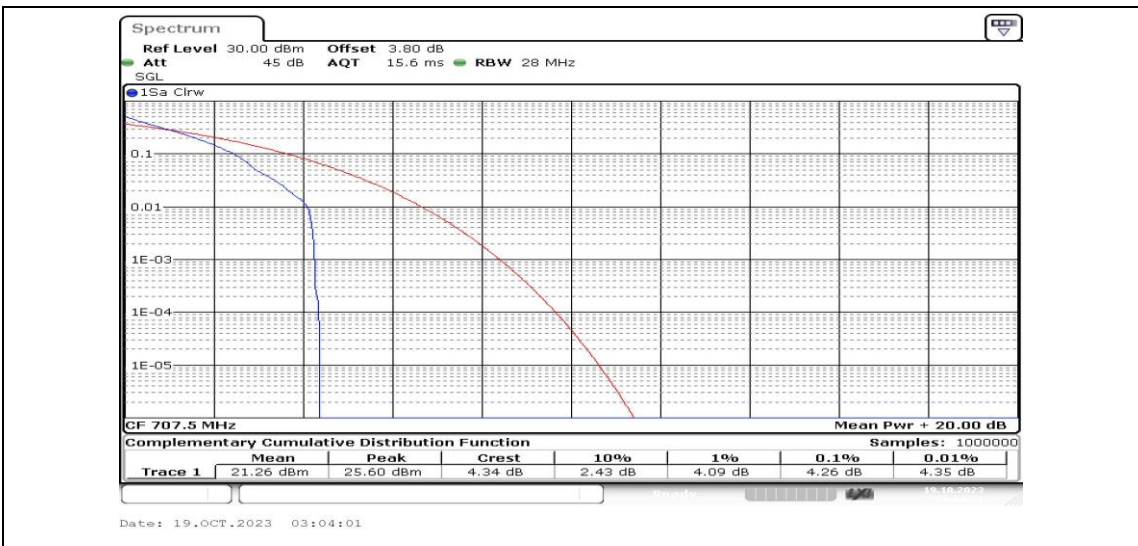

Band12-10MHz-QPSK-23095-1RB#0-PASS