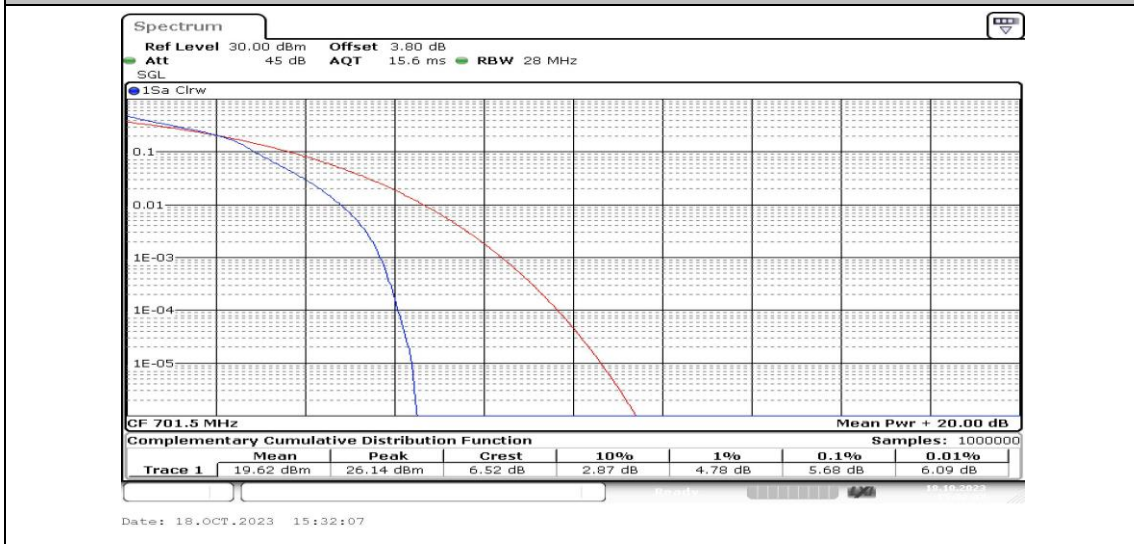

Band12-5MHz-16QAM-23035-25RB#0-PASS