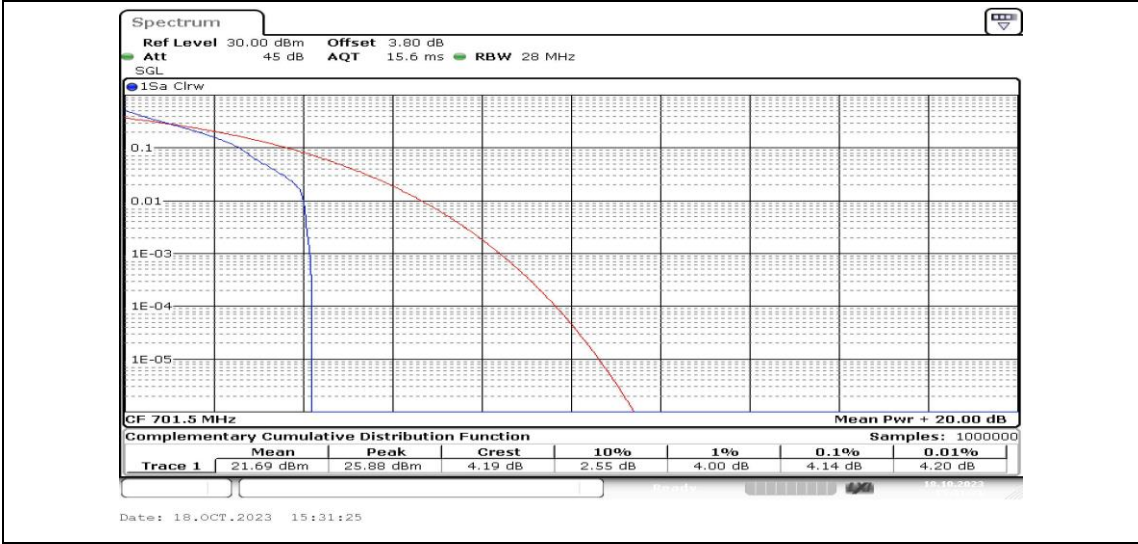

Band12-3MHz-QPSK-23095-15RB#0-PASS

Band12-3MHz-16QAM-23095-15RB#0-PASS

Band12-3MHz-QPSK-23165-1RB#0-PASS

Band12-3MHz-16QAM-23165-1RB#0-PASS

Band12-3MHz-QPSK-23165-15RB#0-PASS

Band12-3MHz-16QAM-23165-15RB#0-PASS