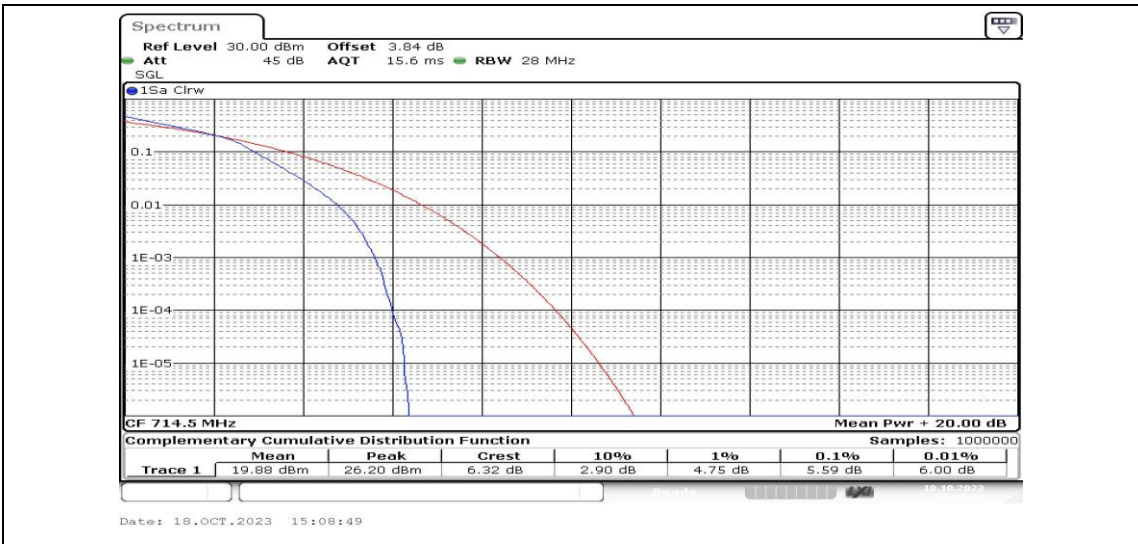

Band12-3MHz-QPSK-23095-15RB#0-PASS

Band12-3MHz-16QAM-23095-15RB#0-PASS

Band12-3MHz-QPSK-23165-1RB#0-PASS

Band12-3MHz-16QAM-23165-1RB#0-PASS

Band12-3MHz-QPSK-23165-15RB#0-PASS

Band12-3MHz-16QAM-23165-15RB#0-PASS