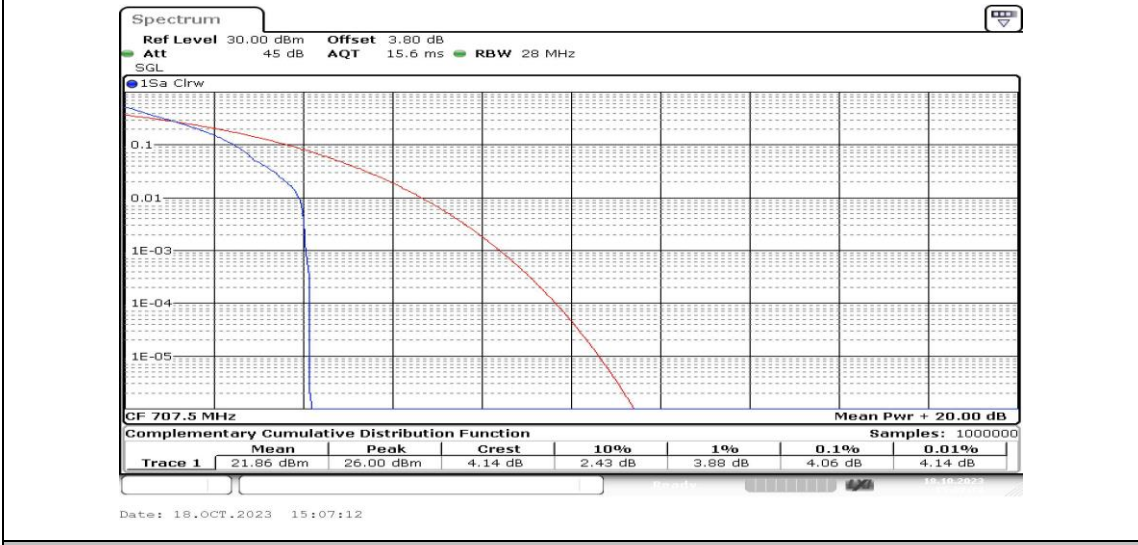

Band12-3MHz-QPSK-23025-1RB#0-PASS

Band12-3MHz-16QAM-23025-1RB#0-PASS

Band12-3MHz-QPSK-23025-15RB#0-PASS

Band12-3MHz-16QAM-23025-15RB#0-PASS

Band12-3MHz-QPSK-23095-1RB#0-PASS

Band12-3MHz-16QAM-23095-1RB#0-PASS