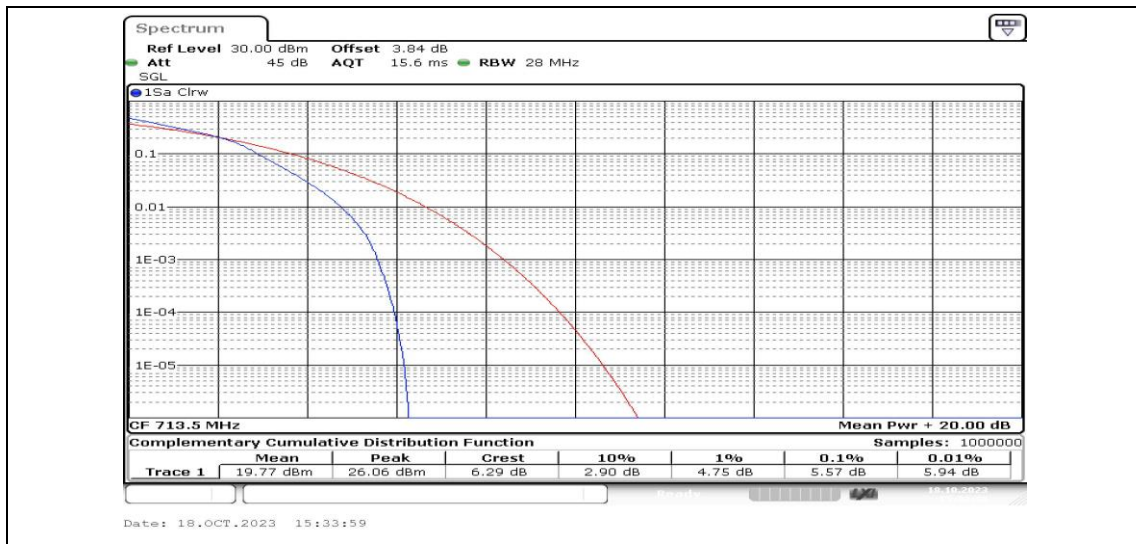

Band12-5MHz-QPSK-23095-25RB#0-PASS

Band12-5MHz-16QAM-23095-25RB#0-PASS

Band12-5MHz-QPSK-23155-1RB#0-PASS

Band12-5MHz-16QAM-23155-1RB#0-PASS

Band12-5MHz-QPSK-23155-25RB#0-PASS

Band12-5MHz-16QAM-23155-25RB#0-PASS