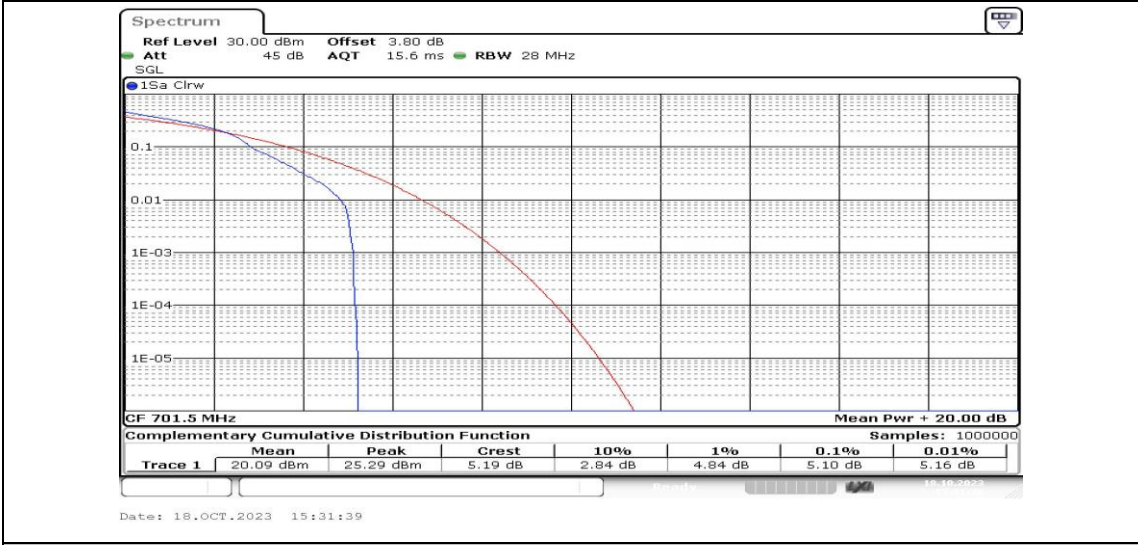

Band12-5MHz-16QAM-23035-1RB#0-PASS