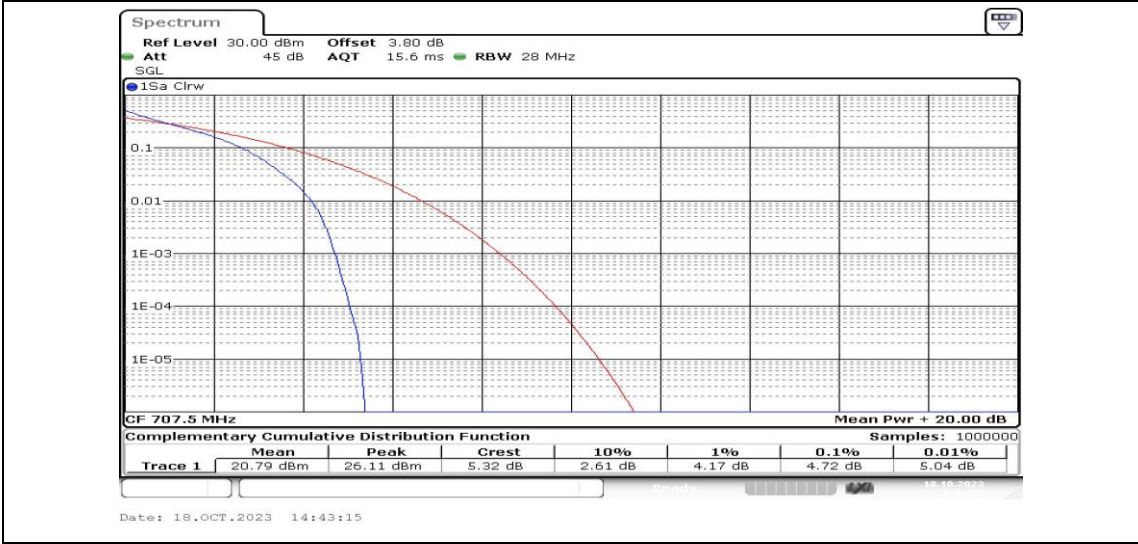

Test Graphs

Band12-1.4MHz-QPSK-23017-1RB#0-PASS

Band12-1.4MHz-16QAM-23017-1RB#0-PASS

Band12-1.4MHz-QPSK-23017-6RB#0-PASS

Band12-1.4MHz-16QAM-23017-6RB#0-PASS

Band12-1.4MHz-QPSK-23095-1RB#0-PASS

Band12-1.4MHz-16QAM-23095-1RB#0-PASS