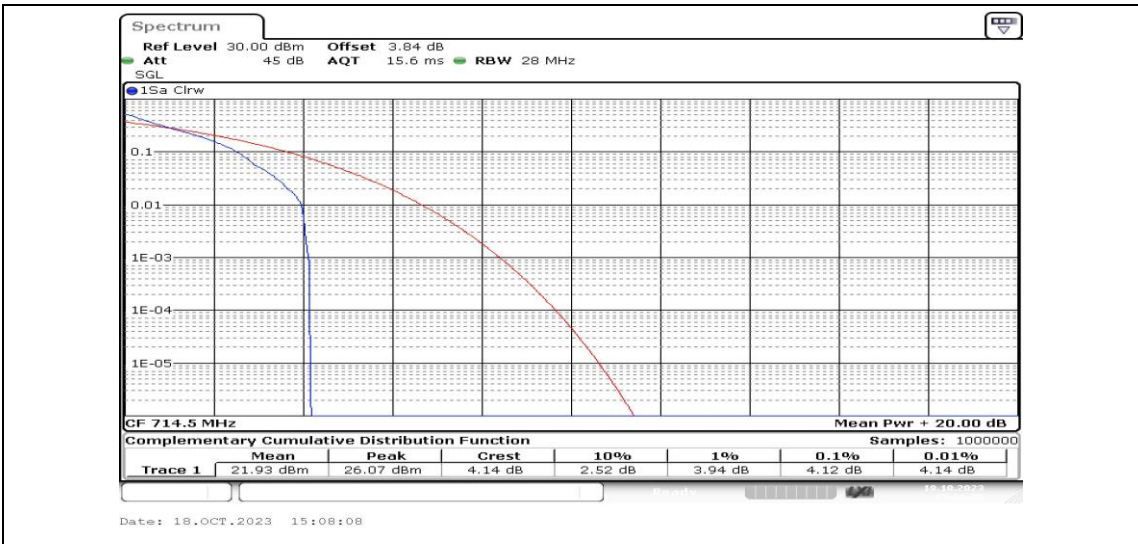

Band12-3MHz-QPSK-23165-1RB#0-PASS