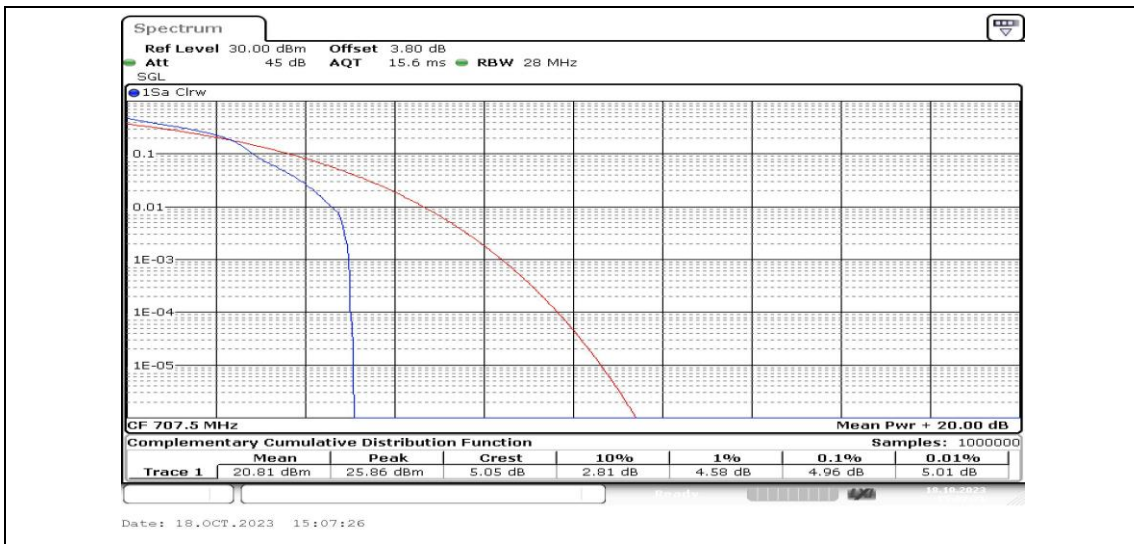

Band12-3MHz-QPSK-23025-1RB#0-PASS

Band12-3MHz-16QAM-23025-1RB#0-PASS

Band12-3MHz-QPSK-23025-15RB#0-PASS

Band12-3MHz-16QAM-23025-15RB#0-PASS

Band12-3MHz-QPSK-23095-1RB#0-PASS

Band12-3MHz-16QAM-23095-1RB#0-PASS