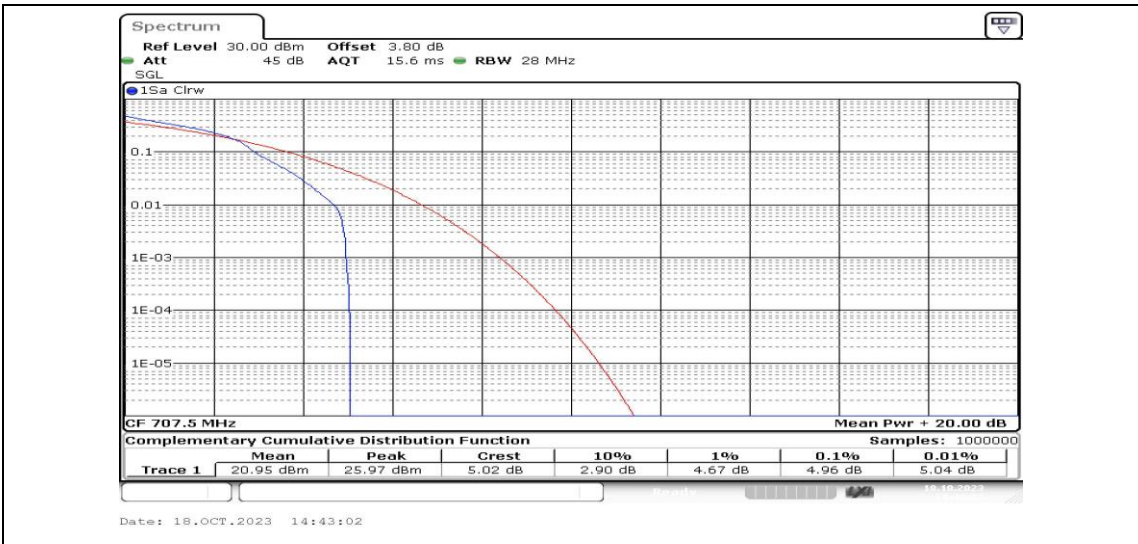

Test Graphs

Band12-1.4MHz-QPSK-23017-1RB#0-PASS

Band12-1.4MHz-16QAM-23017-1RB#0-PASS

Band12-1.4MHz-QPSK-23017-6RB#0-PASS

Band12-1.4MHz-16QAM-23017-6RB#0-PASS

Band12-1.4MHz-QPSK-23095-1RB#0-PASS

Band12-1.4MHz-16QAM-23095-1RB#0-PASS