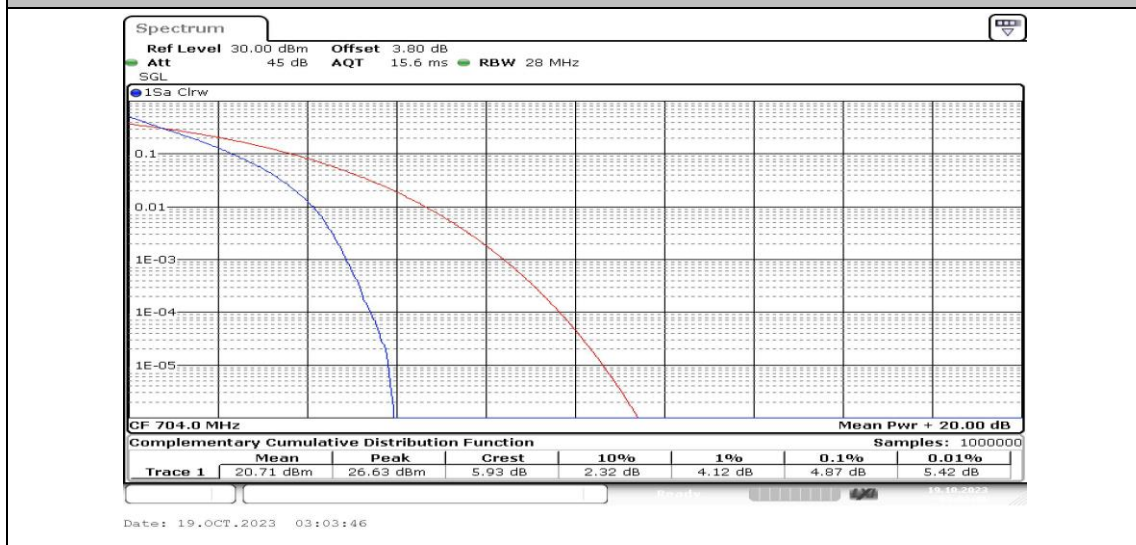

Band12-10MHz-QPSK-23060-50RB#0-PASS