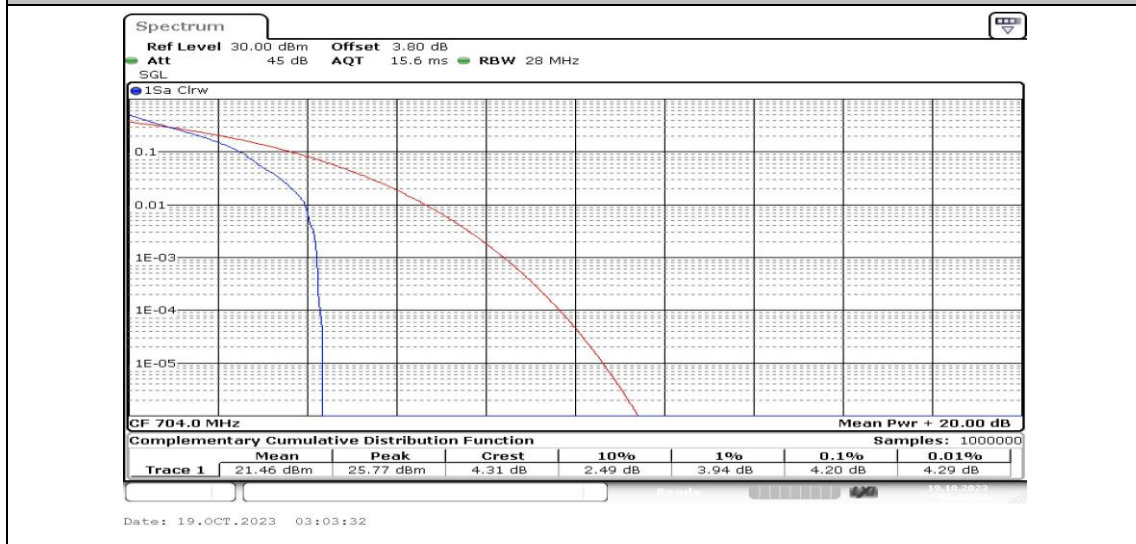

Band12-5MHz-QPSK-23095-25RB#0-PASS

Band12-5MHz-16QAM-23095-25RB#0-PASS

Band12-5MHz-QPSK-23155-1RB#0-PASS

Band12-5MHz-16QAM-23155-1RB#0-PASS

Band12-5MHz-QPSK-23155-25RB#0-PASS

Band12-5MHz-16QAM-23155-25RB#0-PASS