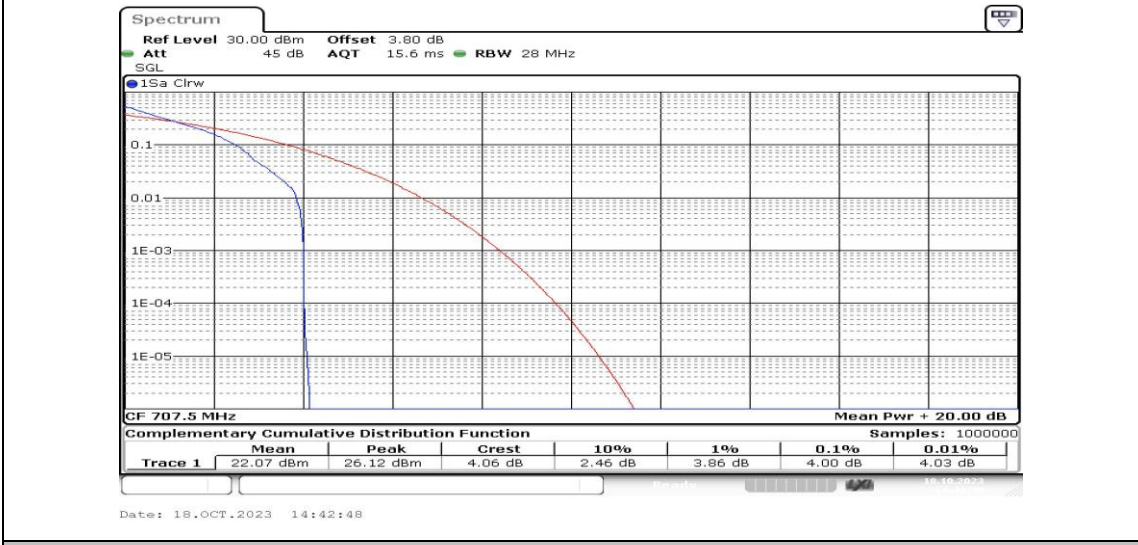

Test Graphs

Band12-1.4MHz-QPSK-23017-1RB#0-PASS

Band12-1.4MHz-16QAM-23017-1RB#0-PASS

Band12-1.4MHz-QPSK-23017-6RB#0-PASS

Band12-1.4MHz-16QAM-23017-6RB#0-PASS

Band12-1.4MHz-QPSK-23095-1RB#0-PASS

Band12-1.4MHz-16QAM-23095-1RB#0-PASS