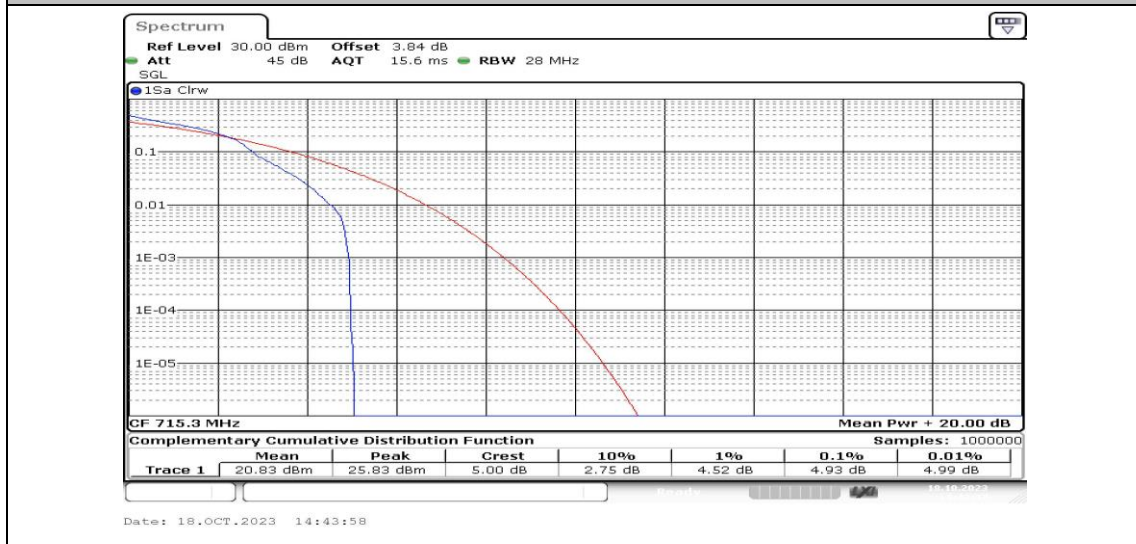

Band12-1.4MHz-16QAM-23173-1RB#0-PASS