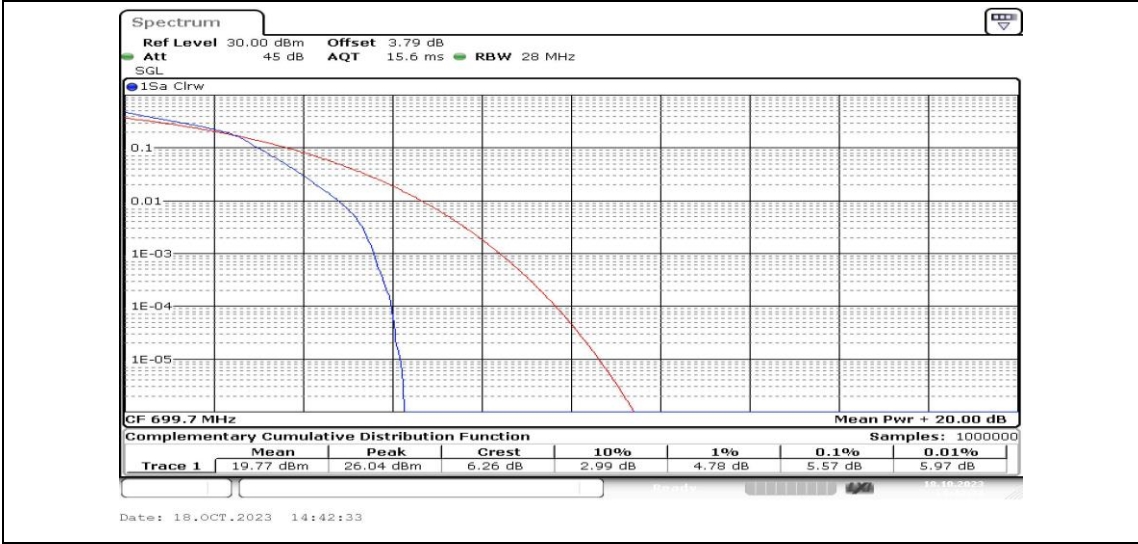

Test Graphs

Band12-1.4MHz-QPSK-23017-1RB#0-PASS

Band12-1.4MHz-16QAM-23017-1RB#0-PASS

Band12-1.4MHz-QPSK-23017-6RB#0-PASS

Band12-1.4MHz-16QAM-23017-6RB#0-PASS

Band12-1.4MHz-QPSK-23095-1RB#0-PASS

Band12-1.4MHz-16QAM-23095-1RB#0-PASS