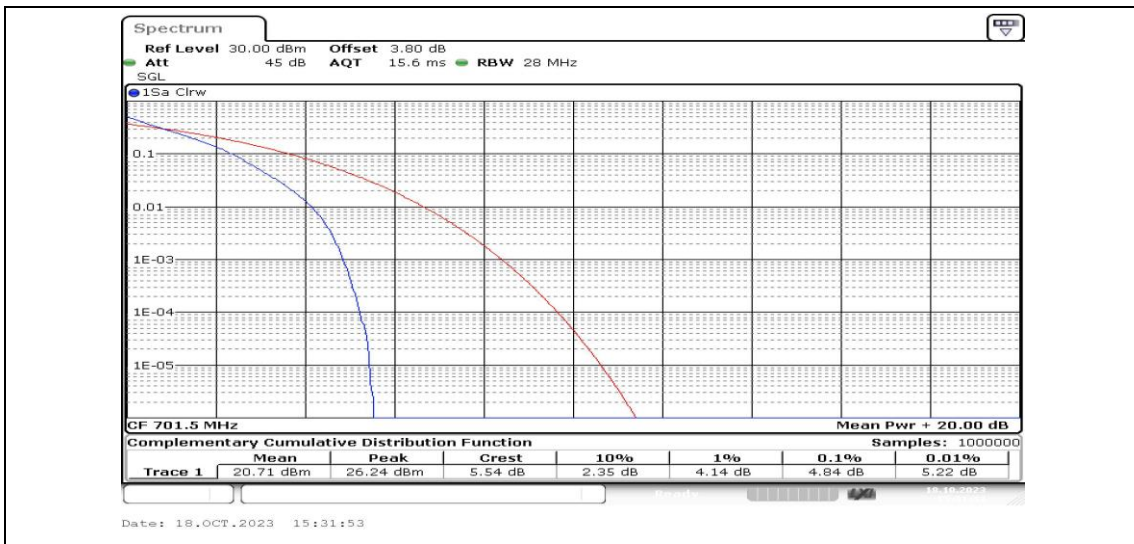

Band12-5MHz-QPSK-23035-25RB#0-PASS