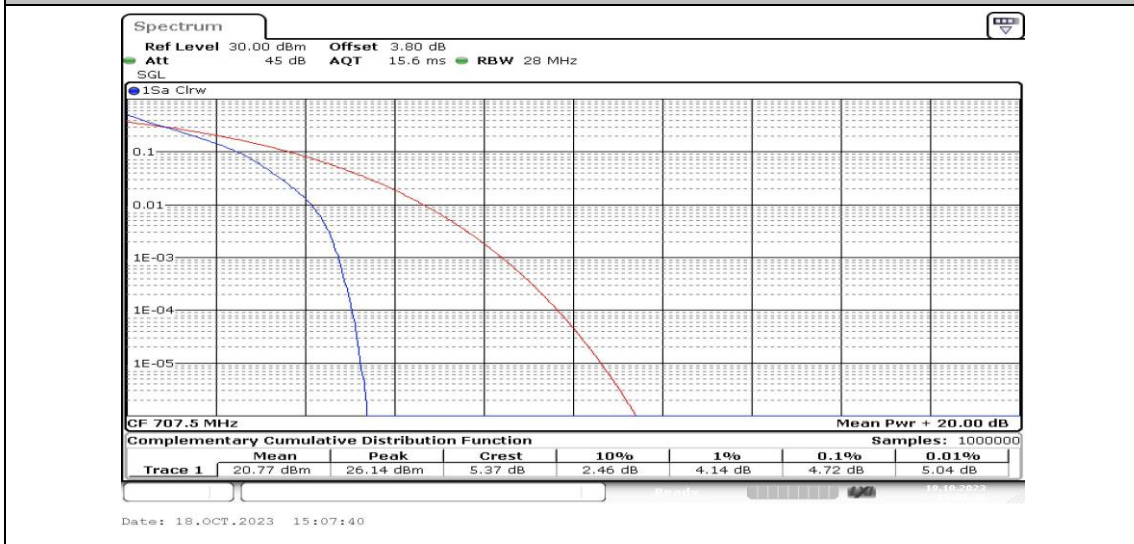

Band12-3MHz-QPSK-23025-1RB#0-PASS

Band12-3MHz-16QAM-23025-1RB#0-PASS

Band12-3MHz-QPSK-23025-15RB#0-PASS

Band12-3MHz-16QAM-23025-15RB#0-PASS

Band12-3MHz-QPSK-23095-1RB#0-PASS

Band12-3MHz-16QAM-23095-1RB#0-PASS