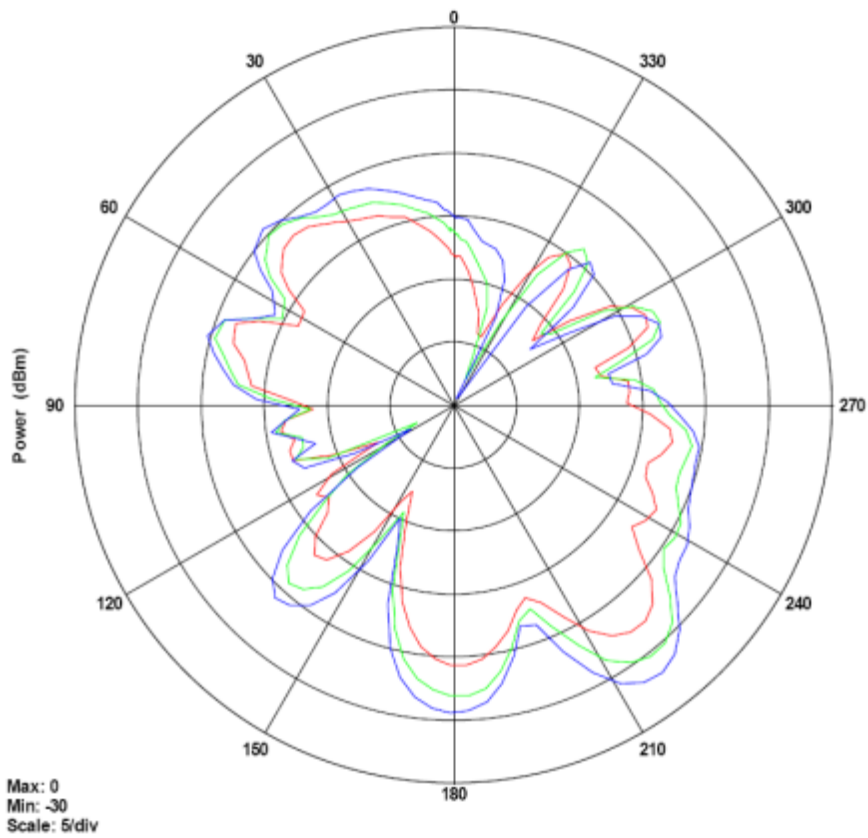

Horizontal:

2405MHz 2430MHz 2475MHz

Frequency (MHz)	Gain (dBi)		
	Max.	Min.	Avg.
2405	-2.64776	-30.6718	-9.77028
2430	-1.89964	-35.918	-8.87095
2475	-1.66516	-24.7457	-7.99065

Vertical:

2405MHz 2430MHz 2475MHz