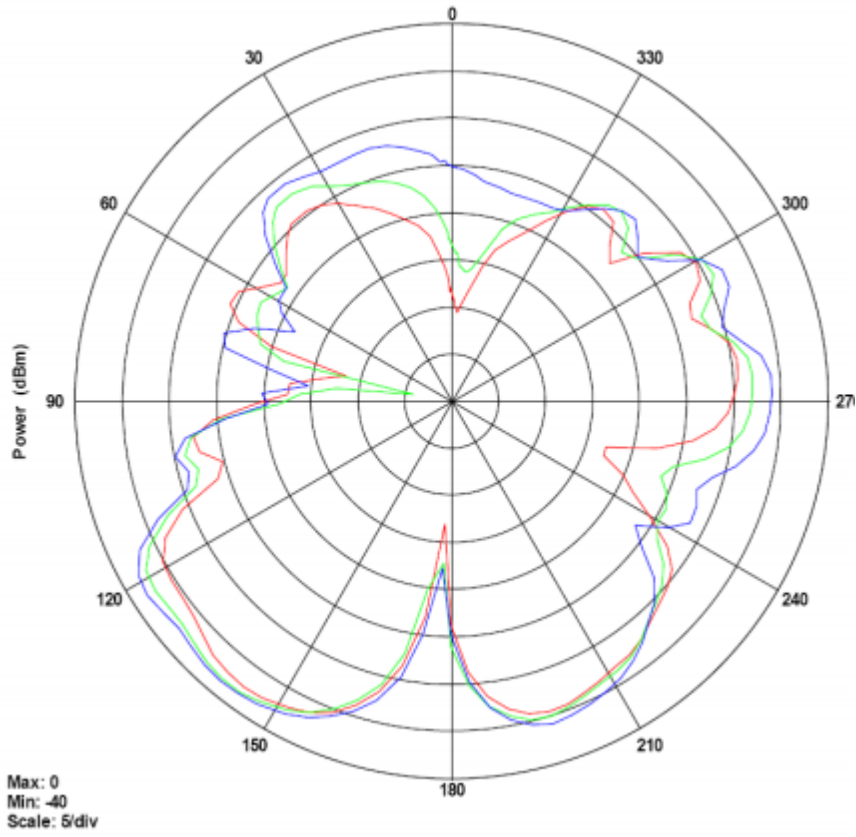

Horizontal:

2405MHz 2430MHz 2475MHz

Frequency (MHz)	Gain (dBi)		
	Max.	Min.	Avg.
2405	-2.64776	-30.6718	-9.77028
2430	-1.89964	-35.918	-8.87095
2475	-1.66516	-24.7457	-7.99065

Vertical:

2405MHz 2430MHz 2475MHz