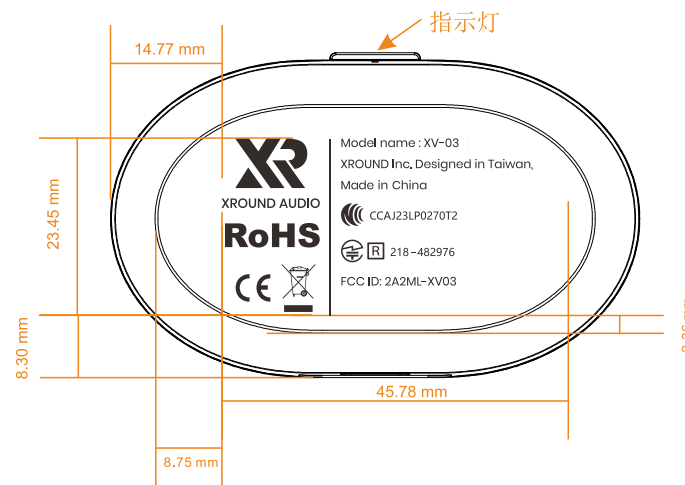

丝印颜色：潘通 CoolGray5C  
白色

丝印颜色：潘通 CoolGray5C  
黑色

技术要求：

- 1, 产品材质要符合环保ROHS、REACH要求。
- 2, 可靠性测试需符合宝利要求。

LABEL LOCATION