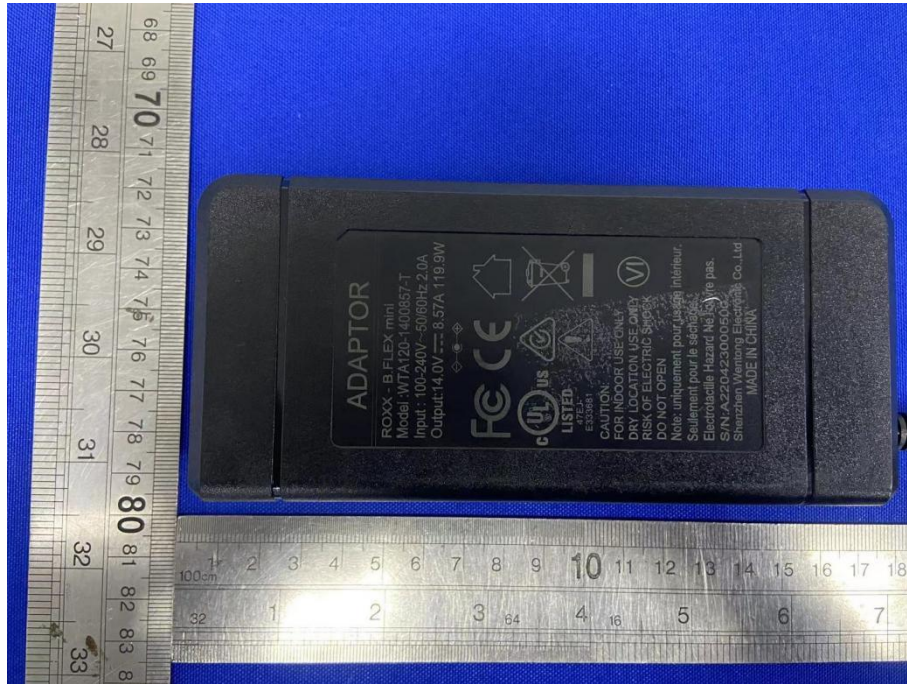

FCC ID: 2A2LS-BFLEX

B.Flex

B.Flex mini