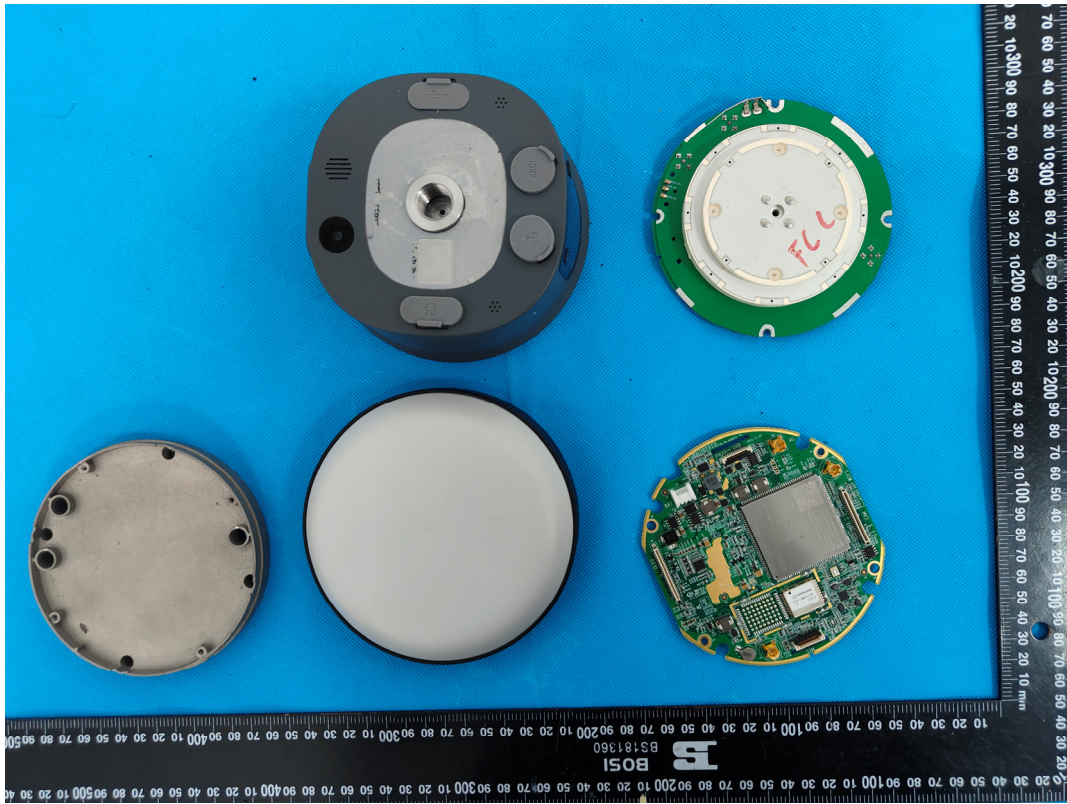

# EUT INTERNAL PHOTOGRAPHS

915MHz SRD Module

GNSS Module

WWAN & WLAN Module