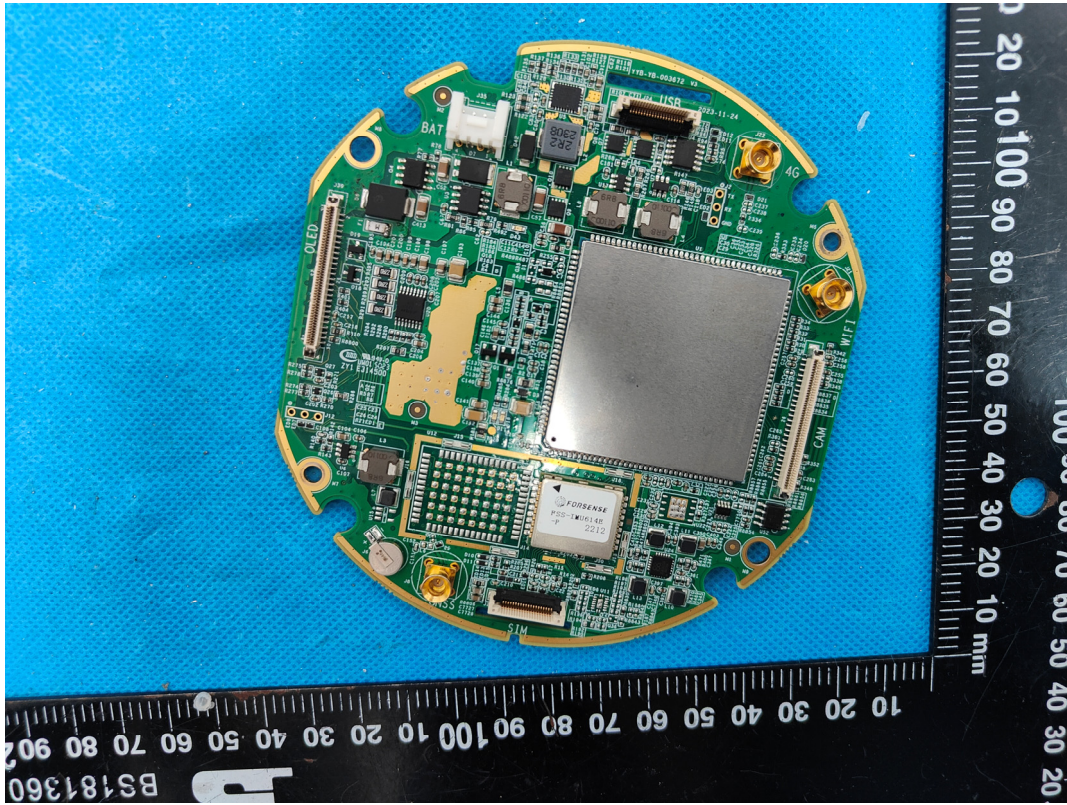

# EUT INTERNAL PHOTOGRAPHS

915MHz SRD Module

GNSS Module

WWAN & WLAN Module