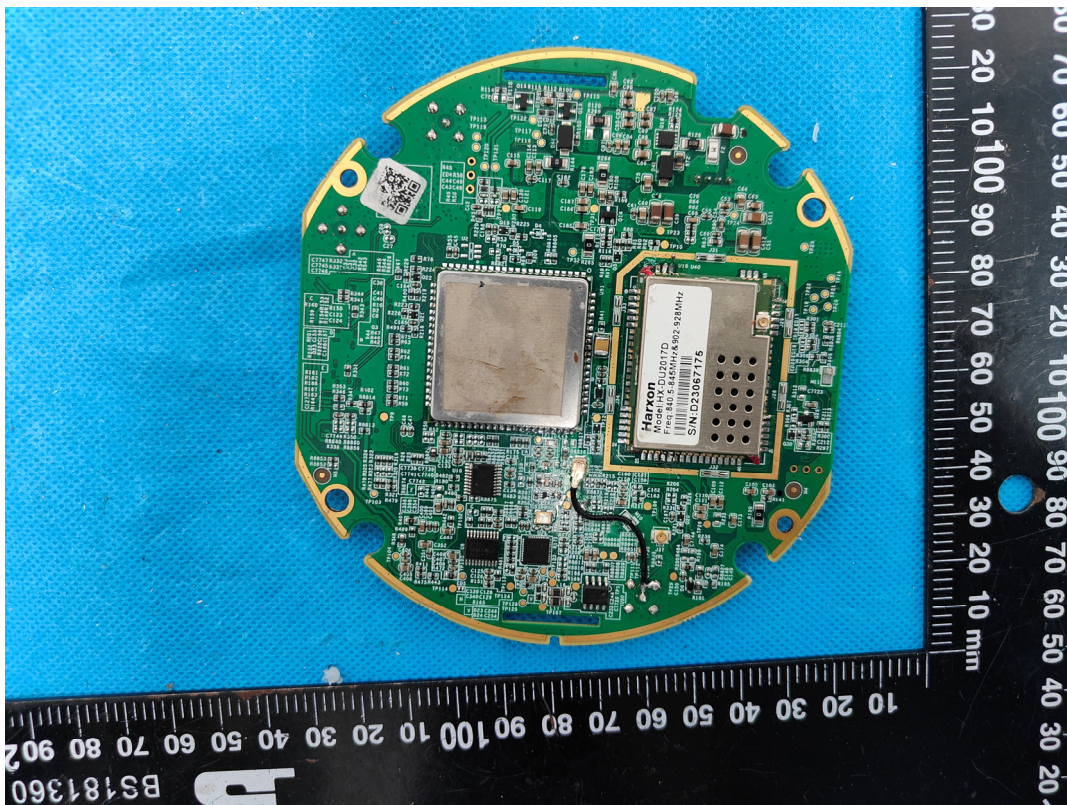

# EUT INTERNAL PHOTOGRAPHS

915MHz SRD Module

GNSS Module

WWAN & WLAN Module