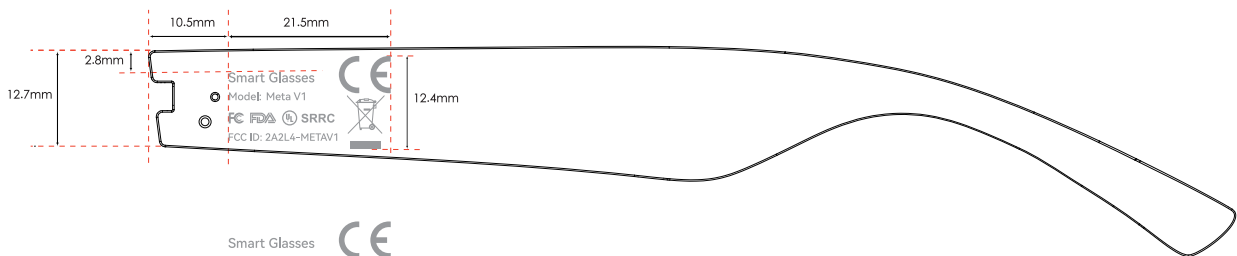

产品注意事项:

① 右腿内侧丝印

② 蓝牙名称  
KUMI Meta V1

① 右镜腿内侧

(以上图示丝印1:1尺寸)

名称	AJ01-KUMI涂装丝印文档-20220216	版本号	X1
更新历史			
① 2022/02/16第一版图纸			
设计	吴闯洋	审核	凌军

深圳市爱巨智能科技有限公司机密信息 未经许可禁止外传

深圳市爱巨智能科技有限公司机密信息 未经许可禁止外传