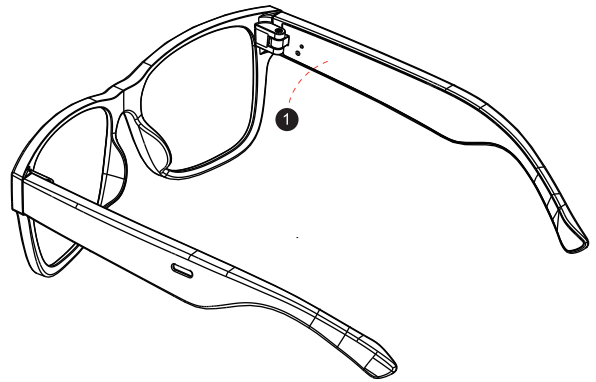

产品注意事项:

① 右腿内侧丝印

② 蓝牙名称  
KUMI Meta V1

① 右镜腿内侧

(以上图示丝印1:1尺寸)

名称	AJ01-KUMI涂装丝印文档-20220216	版本号	X1
更新历史			
① 2022/02/16第一版图纸			
设计	吴闯洋	审核	凌军

深圳市爱巨智能科技有限公司机密信息 未经许可禁止外传

深圳市爱巨智能科技有限公司机密信息 未经许可禁止外传