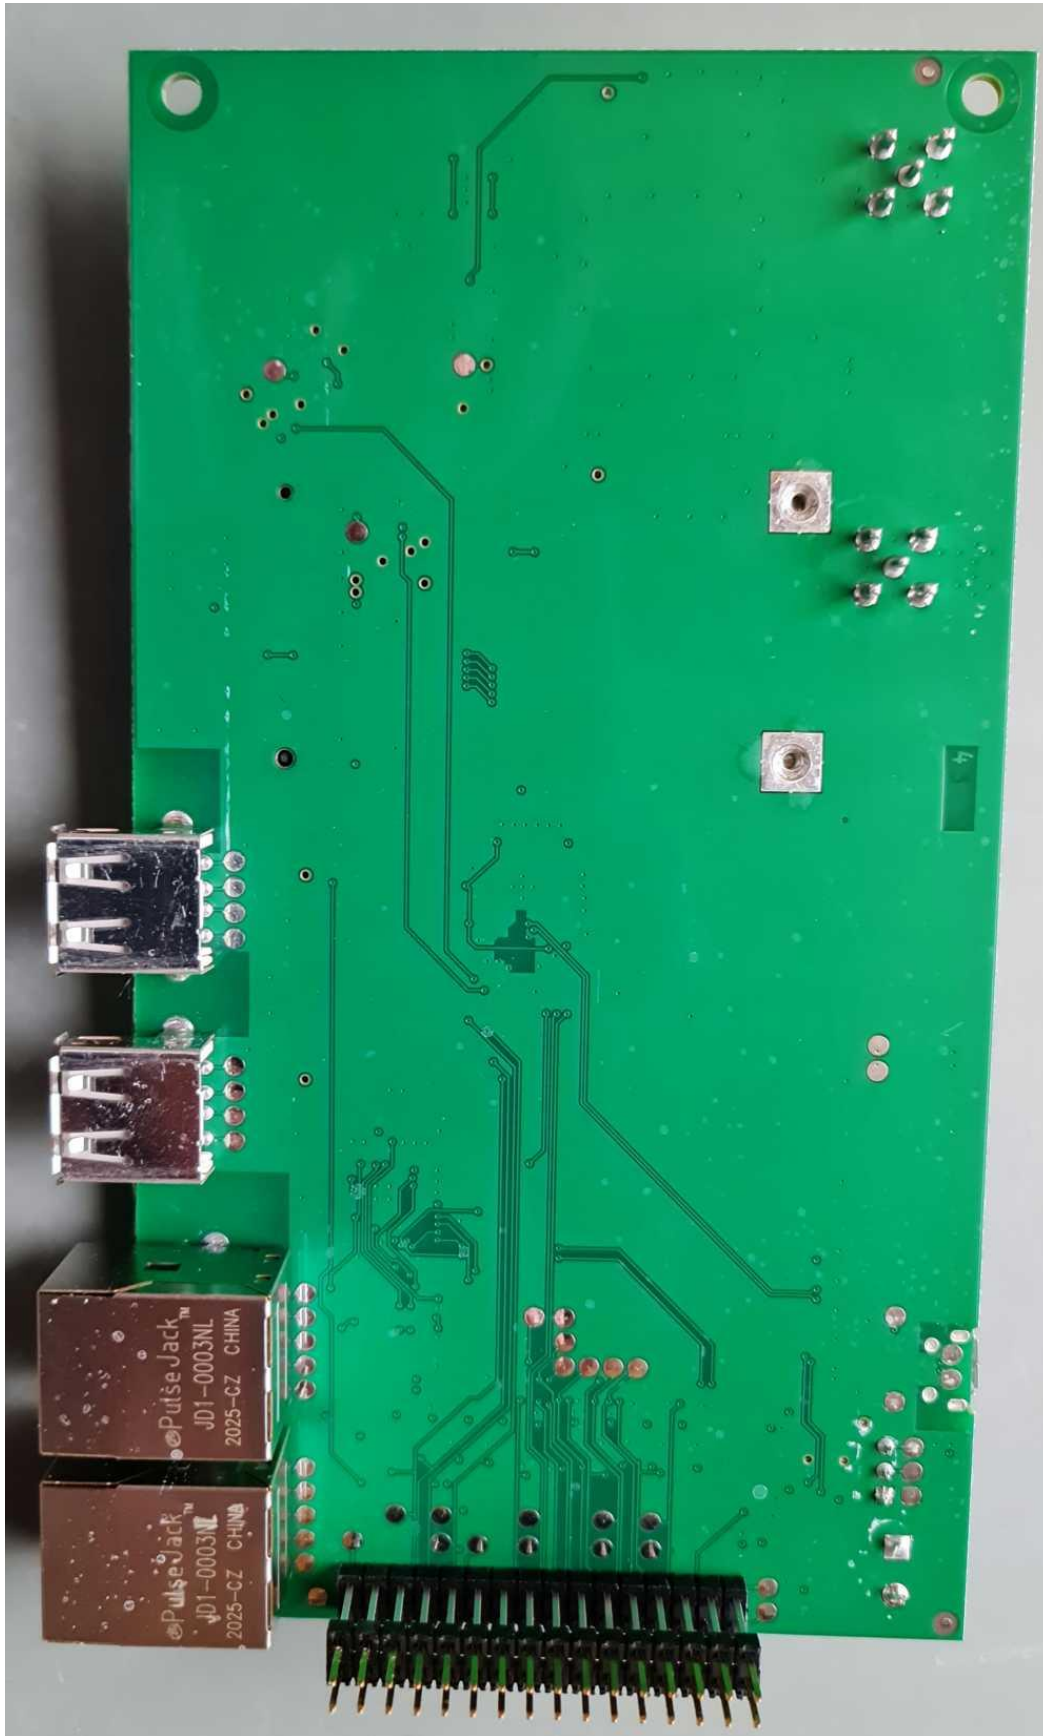

LCIE

LCIE SUD EST
Laboratoire de Moirans
Z.I. Centr'Alp
170, Rue de Chatagnon
38430 MOIRANS – France