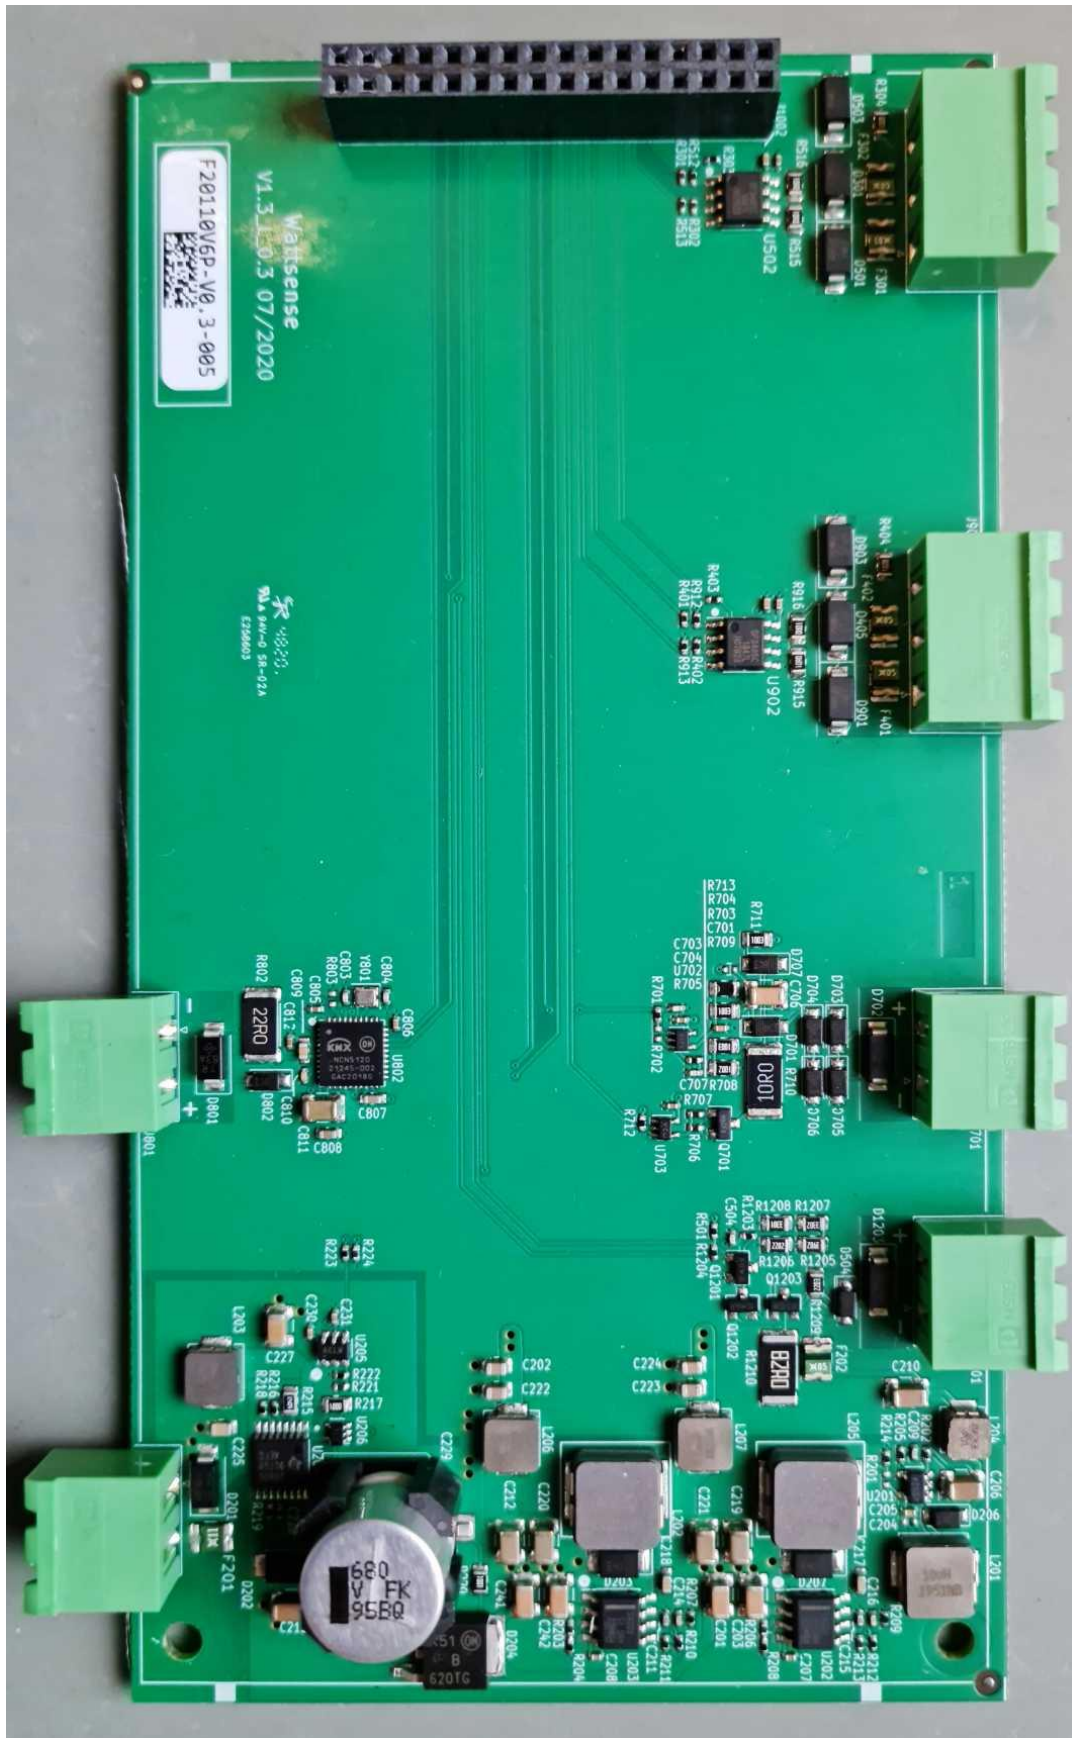

L C I E

LCIE SUD EST
Laboratoire de Moirans
Z.I. Centr'Alp
170, Rue de Chatagnon
38430 MOIRANS – France