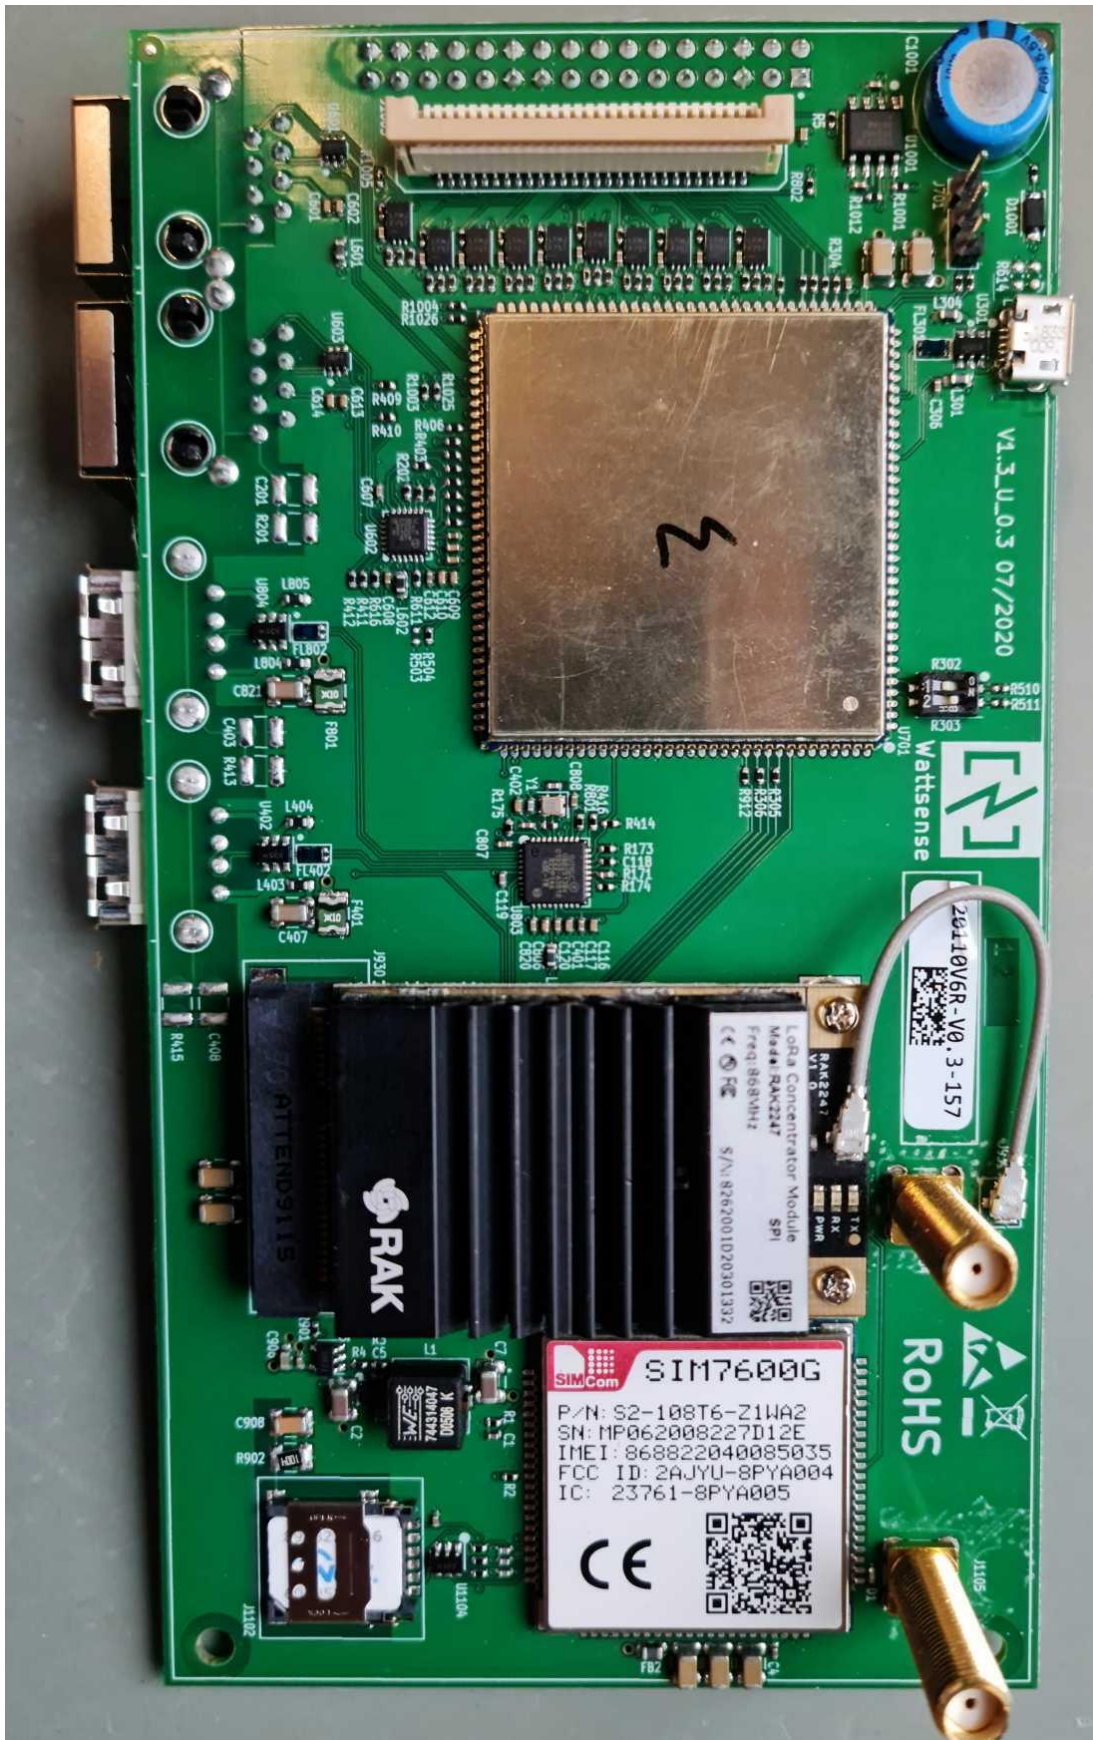

LCIE

LCIE SUD EST
Laboratoire de Moirans
Z.I. Centr'Alp
170, Rue de Chatagnon
38430 MOIRANS – France

INTERNAL PHOTOS OF EQUIPMENT

FCCID: 2A2KQ-WSGW1

LCIE

LCIE SUD EST
Laboratoire de Moirans
Z.I. Centr'Alp
170, Rue de Chatagnon
38430 MOIRANS – France

LCIE

LCIE SUD EST
Laboratoire de Moirans
Z.I. Centr'Alp
170, Rue de Chatagnon
38430 MOIRANS – France

L C I E

LCIE SUD EST
Laboratoire de Moirans
Z.I. Centr'Alp
170, Rue de Chatagnon
38430 MOIRANS – France