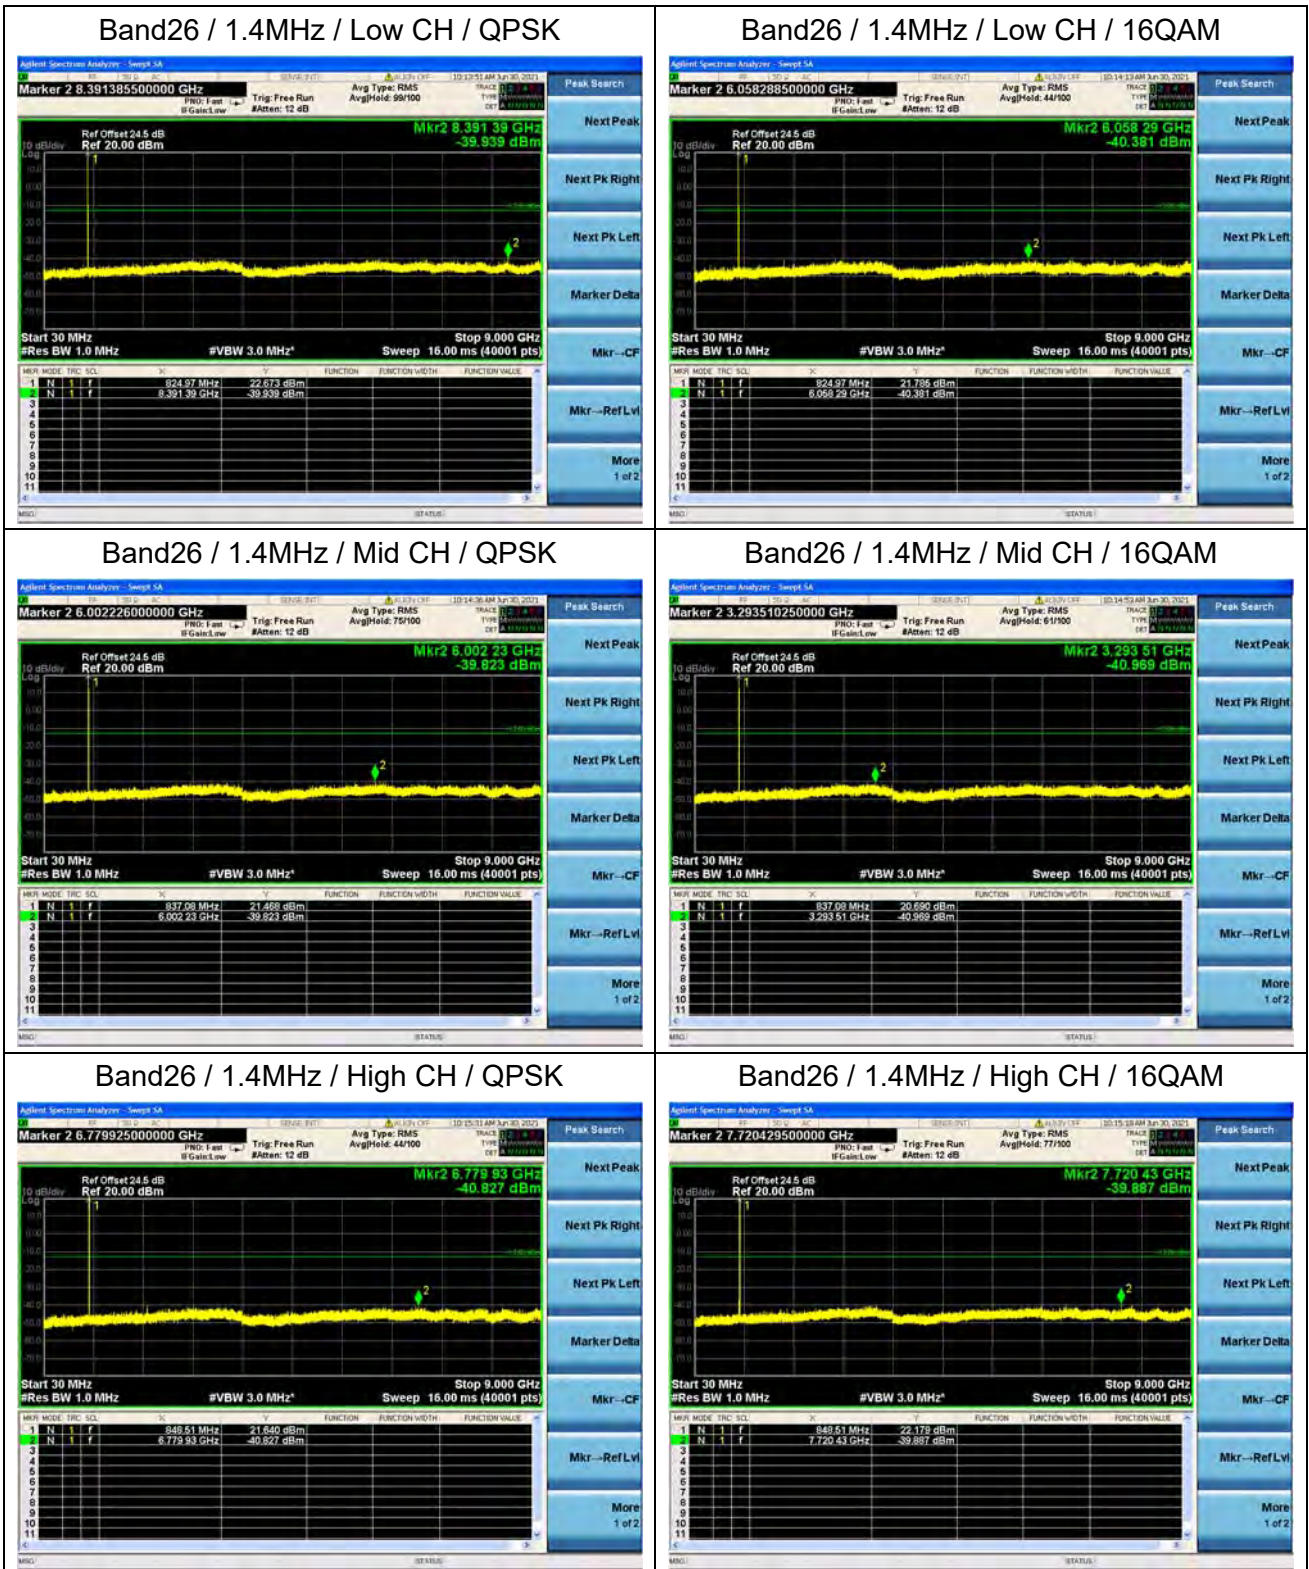

Band25 / 20MHz / Mid CH / QPSK

Band25 / 20MHz / Mid CH / 16QAM

Band25 / 20MHz / High CH / QPSK

Band25 / 20MHz / High CH / 16QAM

Band26 / 3MHz / Low CH / QPSK

Band26 / 3MHz / Low CH / 16QAM

Band26 / 3MHz / Mid CH / QPSK