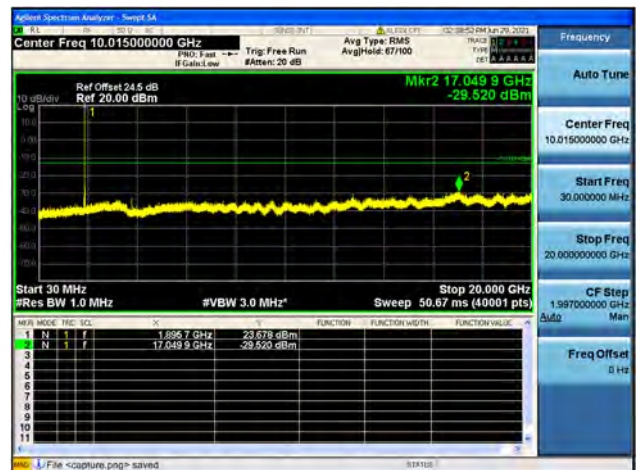

Band25 / 20MHz / Mid CH / QPSK

Band25 / 20MHz / Mid CH / 16QAM

Band25 / 20MHz / High CH / QPSK

Band25 / 20MHz / High CH / 16QAM

Band26 / 3MHz / Low CH / QPSK

Band26 / 3MHz / Low CH / 16QAM

Band26 / 3MHz / Mid CH / QPSK