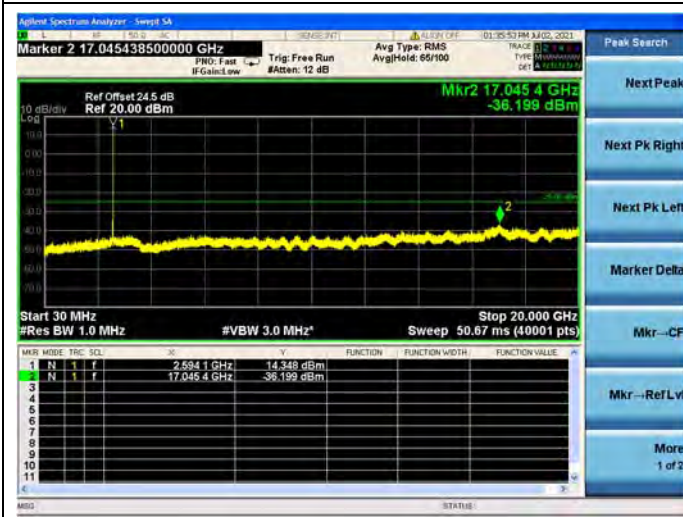

Band 40 / Block B / 10MHz / Mid CH / QPSK

Band 40 / Block B / 10MHz / Mid CH / 16QAM

Band 41 / 5MHz / Low CH / QPSK

Band 41 / 5MHz / Low CH / 16QAM

Band 41 / 5MHz / Mid CH / QPSK

Band 41 / 5MHz / Mid CH / 16QAM