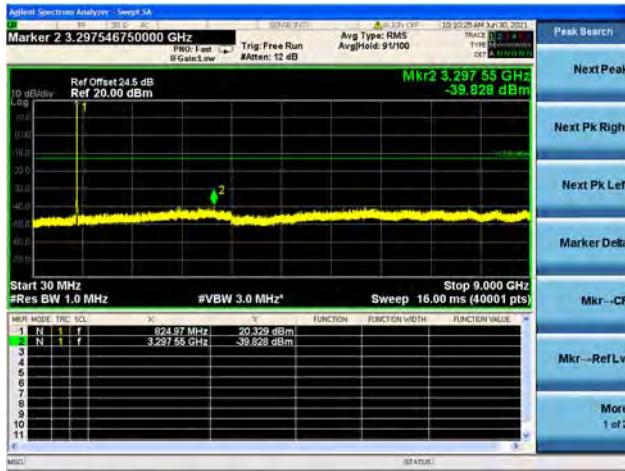

Band25 / 20MHz / Mid CH / QPSK

Band25 / 20MHz / Mid CH / 16QAM

Band25 / 20MHz / High CH / QPSK

Band25 / 20MHz / High CH / 16QAM

Band26 / 3MHz / Low CH / QPSK

Band26 / 3MHz / Low CH / 16QAM

Band26 / 3MHz / Mid CH / QPSK