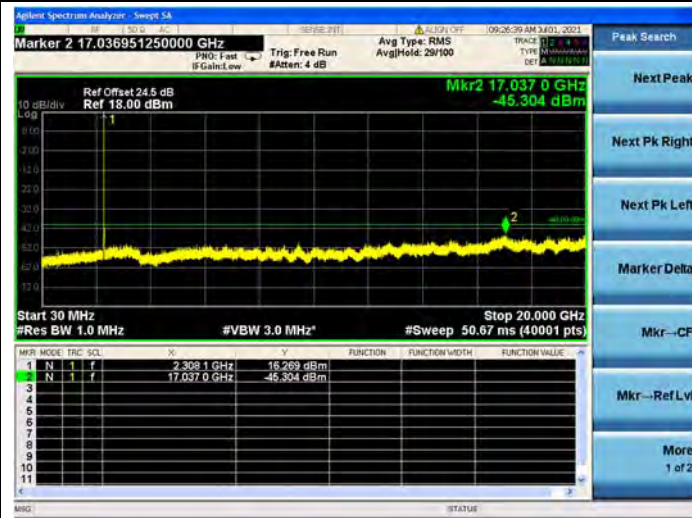

Band26 / 15MHz / High CH / 16QAM

Band 30 / 5MHz / Low CH / QPSK

Band 30 / 5MHz / Low CH / 16QAM

Band 30 / 5MHz / Mid CH / QPSK

Band 30 / 5MHz / Mid CH / 16QAM

Band 30 / 5MHz / High CH / QPSK

Band 30 / 5MHz / High CH / 16QAM