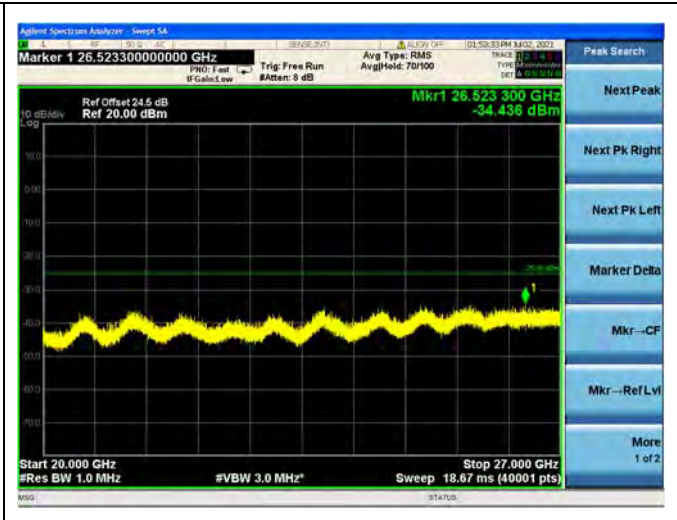

Band 41 / 5MHz / High CH / 16QAM