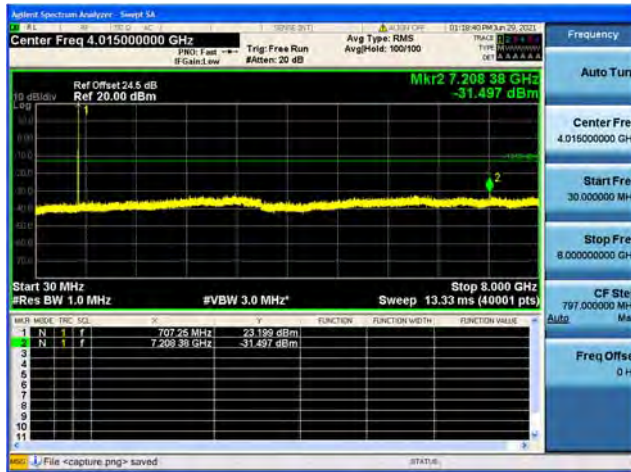

Band 7 / 20MHz / High CH / 16QAM

Band12 / 1.4MHz / Low CH / QPSK

Band12 / 1.4MHz / Low CH / 16QAM

Band12 / 1.4MHz / Mid CH / QPSK

Band12 / 1.4MHz / Mid CH / 16QAM

Band12 / 1.4MHz / High CH / QPSK

Band12 / 1.4MHz / High CH / 16QAM