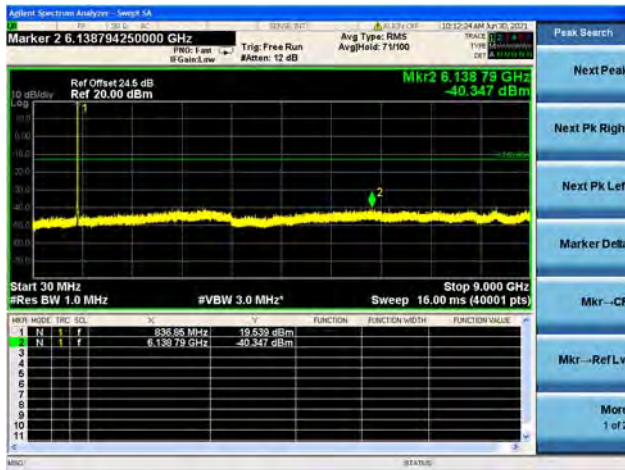

Band25 / 20MHz / Mid CH / QPSK

Band25 / 20MHz / Mid CH / 16QAM

Band25 / 20MHz / High CH / QPSK

Band25 / 20MHz / High CH / 16QAM

Band26 / 3MHz / Low CH / QPSK

Band26 / 3MHz / Low CH / 16QAM

Band26 / 3MHz / Mid CH / QPSK