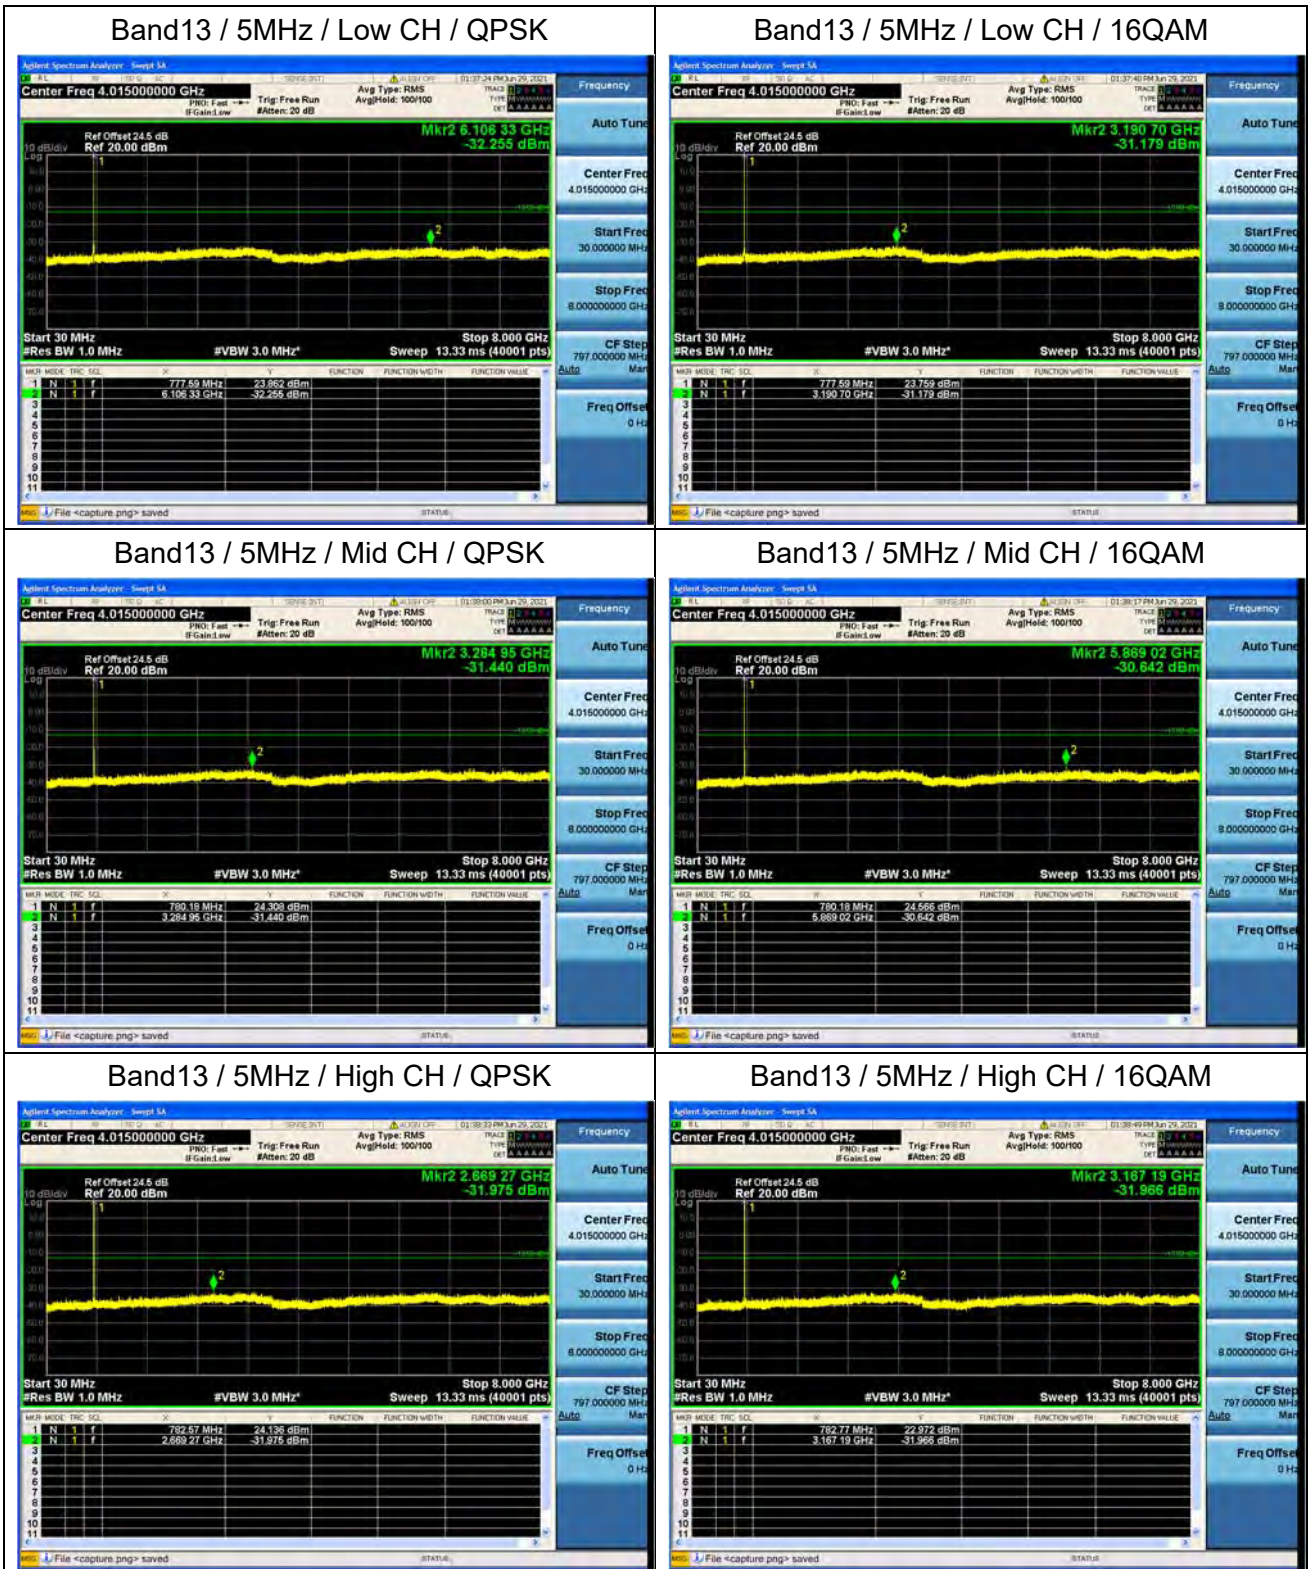

Band12 / 10MHz / Low CH / 16QAM

Band12 / 10MHz / Mid CH / QPSK

Band12 / 10MHz / Mid CH / 16QAM

Band12 / 10MHz / High CH / QPSK

Band12 / 10MHz / High CH / 16QAM

Band17 / 5MHz / Low CH / QPSK

Band17 / 5MHz / Low CH / 16QAM

Band17 / 5MHz / Mid CH / QPSK

Band17 / 5MHz / Mid CH / 16QAM

Band17 / 5MHz / High CH / QPSK

Band17 / 5MHz / High CH / 16QAM

Band17 / 10MHz / Low CH / QPSK

Band17 / 10MHz / Low CH / 16QAM

Band17 / 10MHz / Mid CH / QPSK