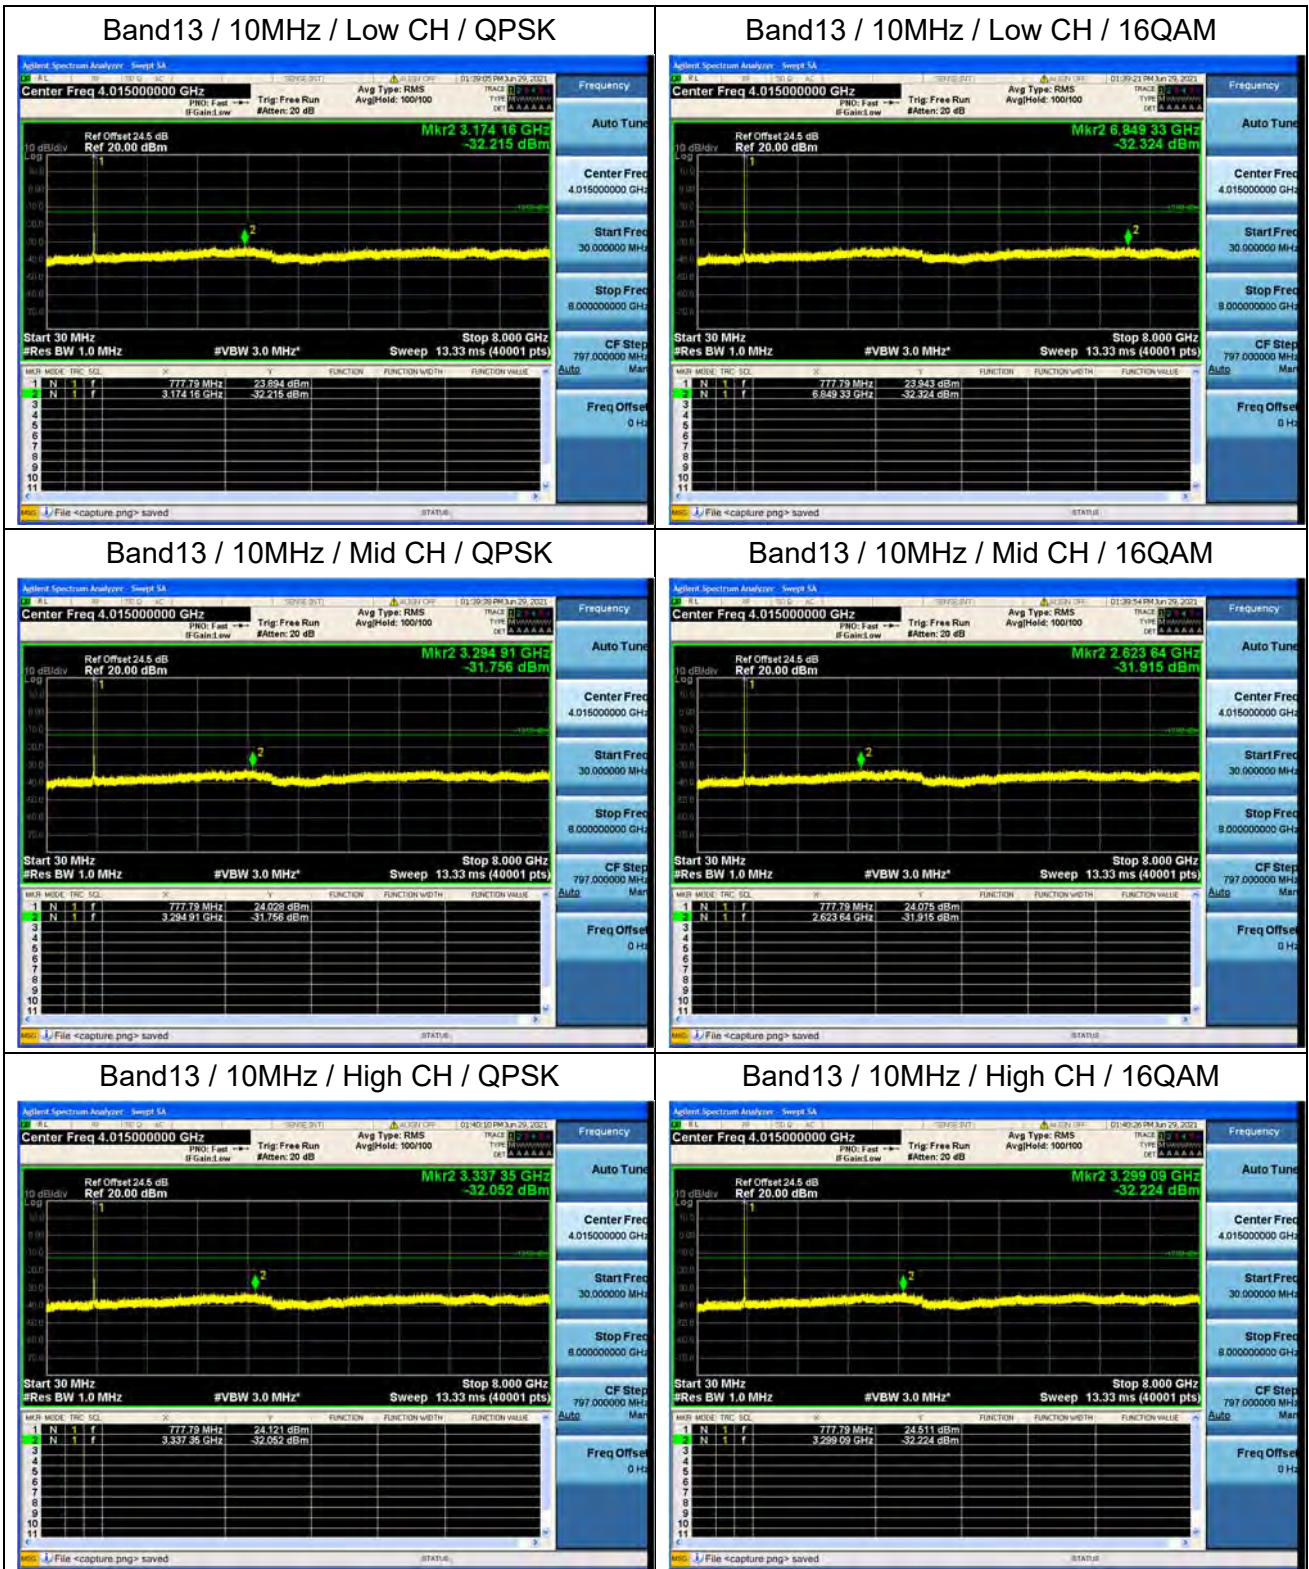

Band12 / 10MHz / Low CH / 16QAM

Band12 / 10MHz / Mid CH / QPSK

Band12 / 10MHz / Mid CH / 16QAM

Band12 / 10MHz / High CH / QPSK

Band12 / 10MHz / High CH / 16QAM

Band17 / 5MHz / Low CH / QPSK

Band17 / 5MHz / Low CH / 16QAM