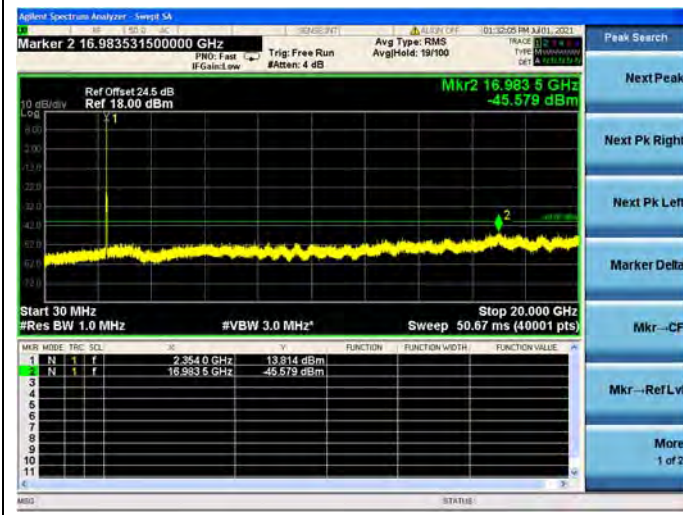

Band 40 / Block B / 10MHz / Mid CH / 16QAM