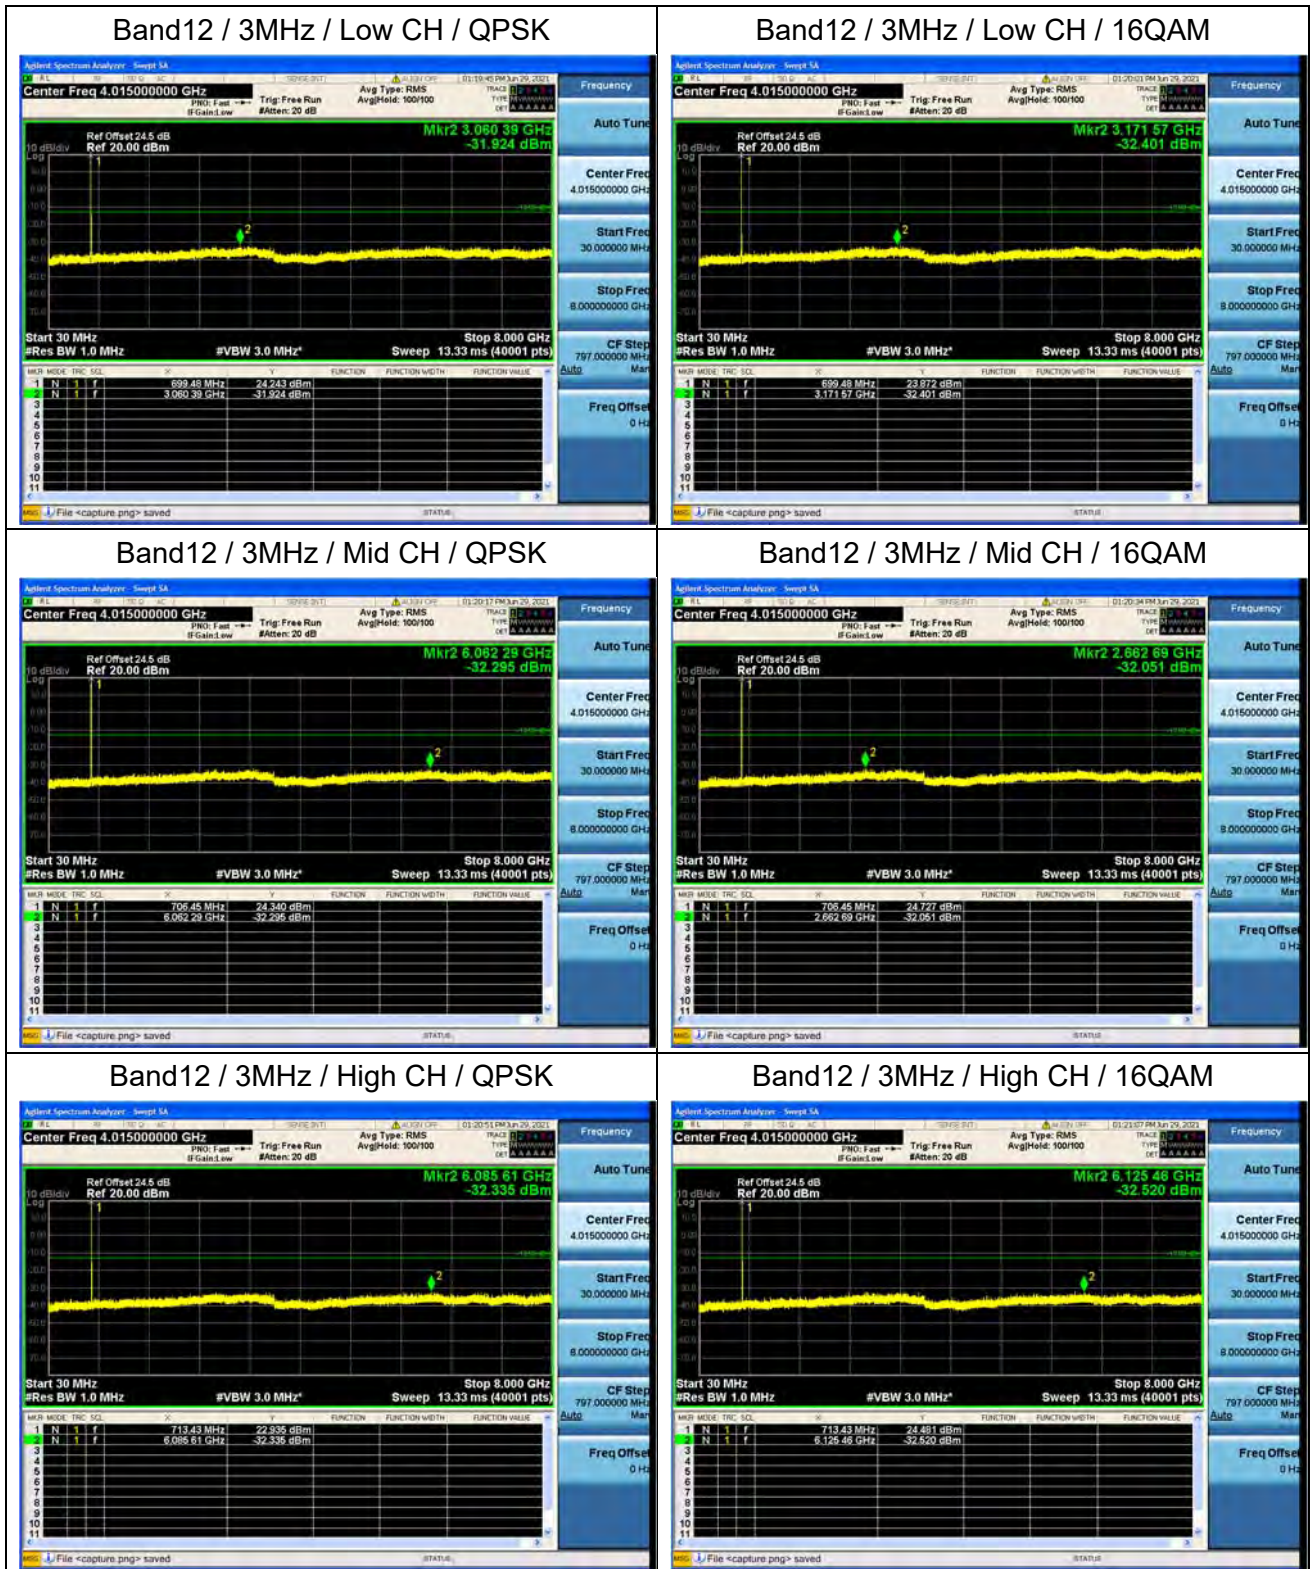

Band 7 / 20MHz / High CH / 16QAM

Band12 / 1.4MHz / Low CH / QPSK

Band12 / 1.4MHz / Low CH / 16QAM

Band12 / 1.4MHz / Mid CH / QPSK

Band12 / 1.4MHz / Mid CH / 16QAM

Band12 / 1.4MHz / High CH / QPSK

Band12 / 1.4MHz / High CH / 16QAM