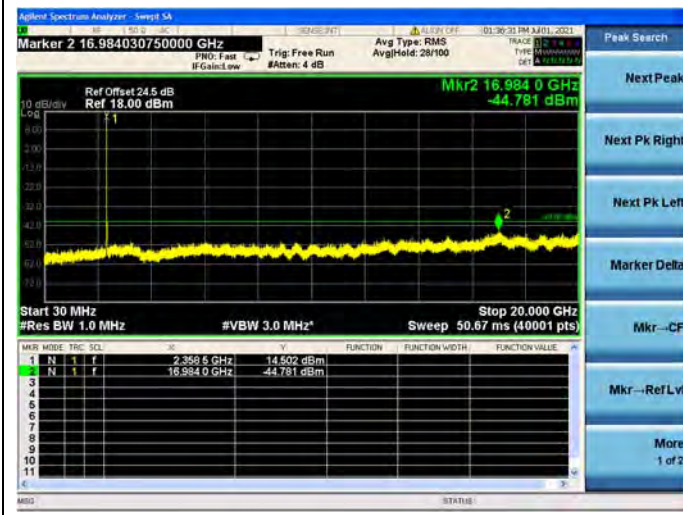

Band 40 / Block B / 5MHz / Low CH / 16QAM

Band 40 / Block B / 5MHz / Mid CH / QPSK

Band 40 / Block B / 5MHz / Mid CH / 16QAM

Band 40 / Block B / 5MHz / High CH / QPSK

Band 40 / Block B / 5MHz / High CH / 16QAM