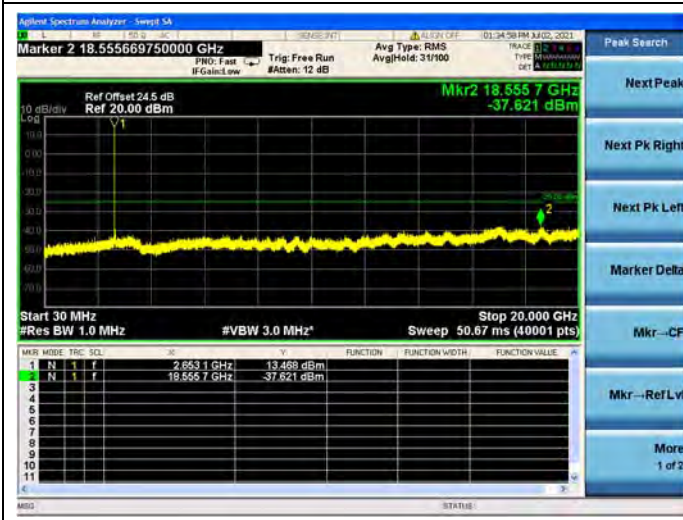

Band 41 / 5MHz / High CH / 16QAM