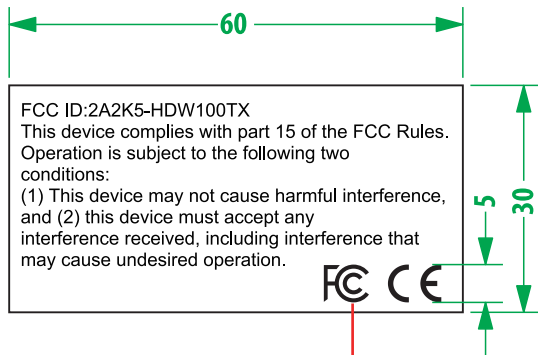

物料编号

ECN	版本	位置	内容描述	绘图	日期
	V1.0		初版发行		

尺寸: 60×30MM
 粘贴位置: 贴于产品底部, 正中间
 字体: Arial 7PT

	半成品编号		业务审核:
	产品型号	IPE800-B60	硬件审核:
比例: 1:1	图纸名称	认证贴纸	产品经理
绘图: 高洁	日期	2021/07/30	审核: