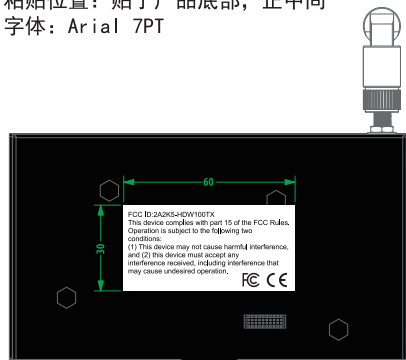

物料编号

ECN	版本	位置	内容描述	绘图	日期
	V1.0		初版发行		

尺寸: 60×30MM
 粘贴位置: 贴于产品底部, 正中间
 字体: Arial 7PT

	半成品编号		业务审核:
	产品型号	IPE800-B60	硬件审核:
比例: 1:1	图纸名称	认证贴纸	产品经理
绘图: 高洁	日期	2021/07/30	审核: