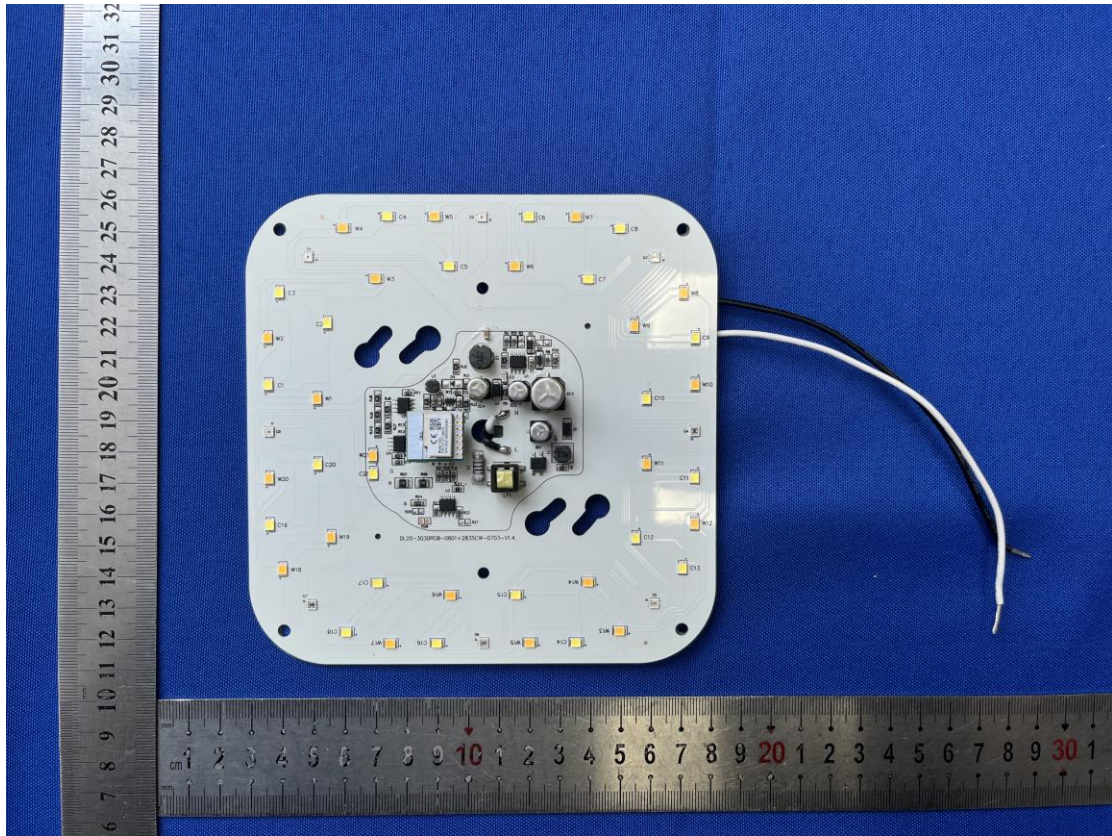

Model: ZL-CWB20-RGBCW-9XDR-14

Model: ZL-CWB20-RGBCW-9XDR-14

Model: ZL-CWB20-RGBCW-9XDR-14

Model: ZL-CWB20-RGBCW-9XDR-14

Model: ZL-CWB20-RGBCW-9XDR-14

PCB
Antenna