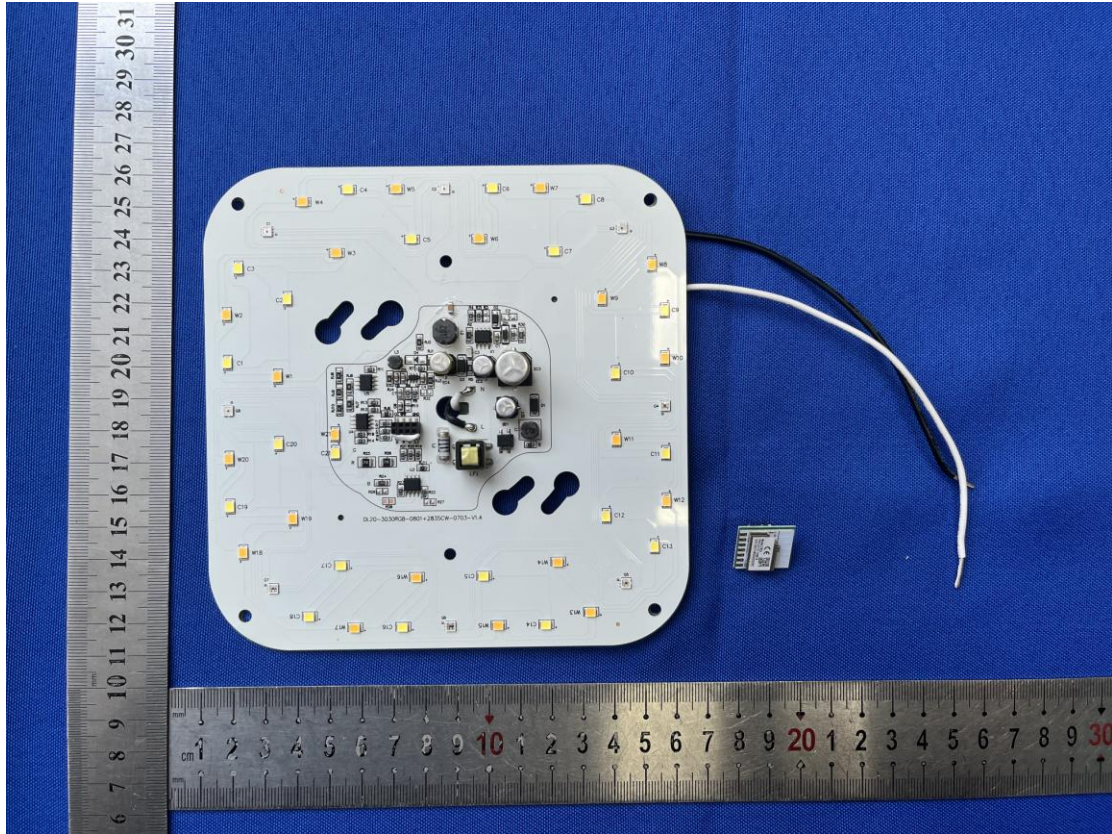

Model: ZL-CWB20-RGBCW-9XDR-14

Model: ZL-CWB20-RGBCW-9XDR-14

Model: ZL-CWB20-RGBCW-9XDR-14

Model: ZL-CWB20-RGBCW-9XDR-14

Model: ZL-CWB20-RGBCW-9XDR-14

PCB
Antenna