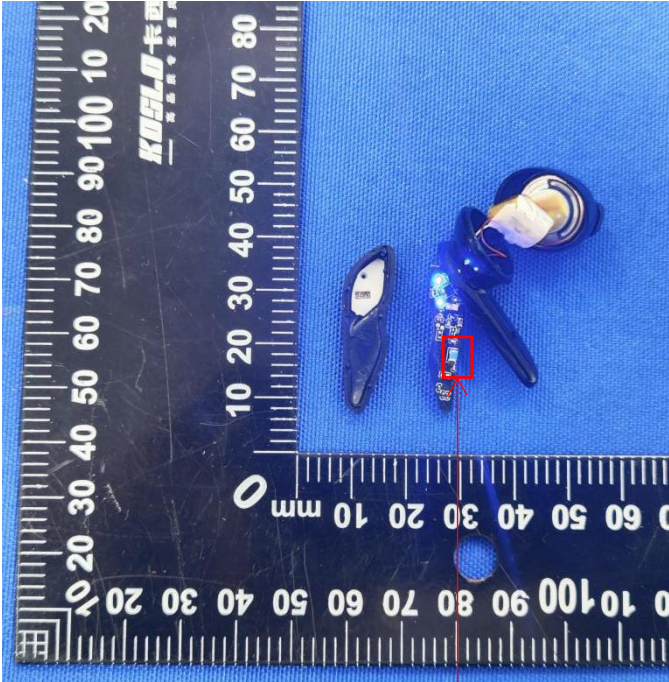

FCC ID: 2A2IL-G88

Antenna