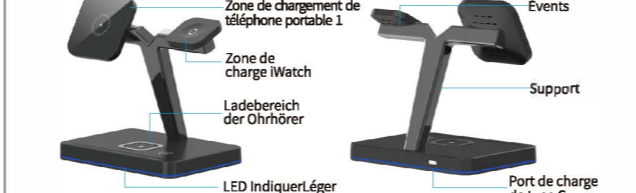

Français

APPARENCE