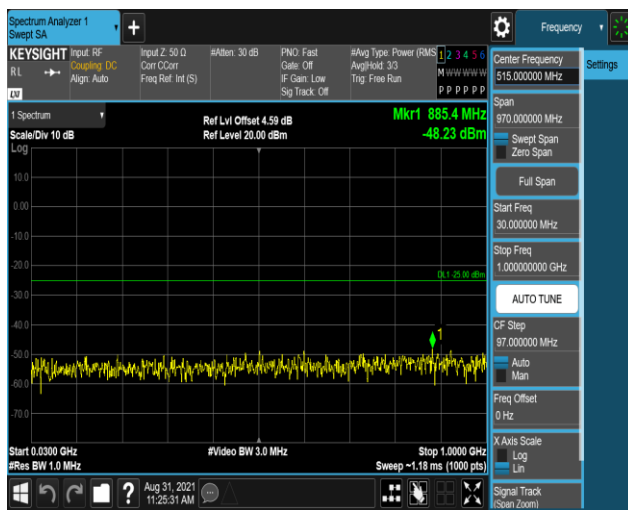

Band41-5MHz-16QAM-41215-1RB#0-Range1:30~1000MHz