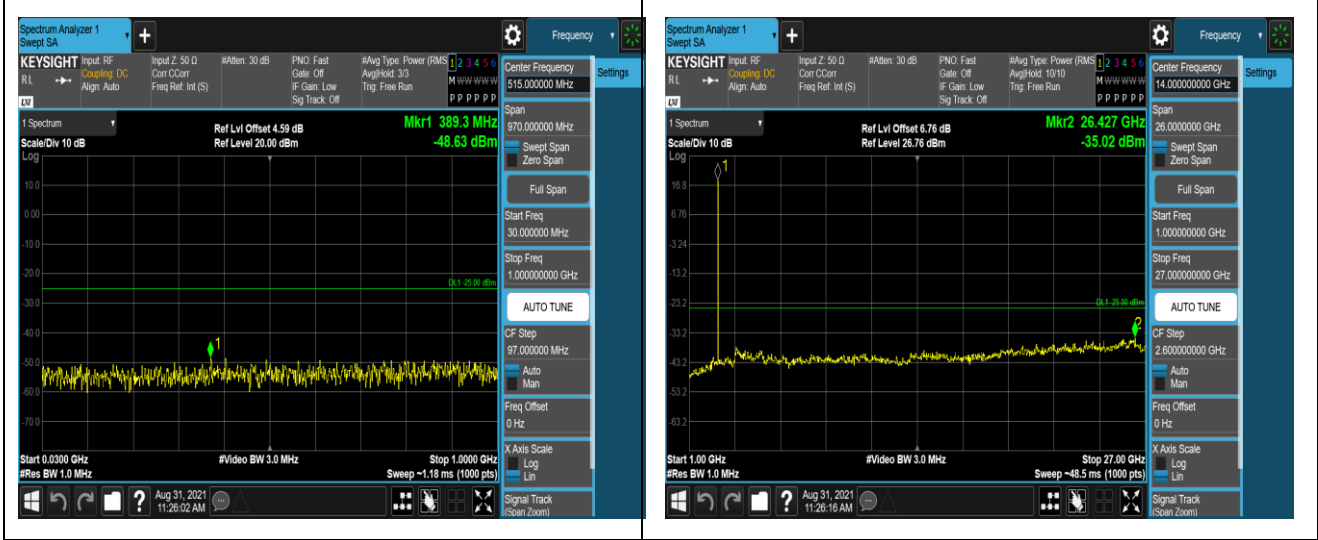

Band41-5MHz-QPSK-41215-1RB#0-Range1:30~1 000MHz	Band41-5MHz-QPSK-41215-1RB#0-Range2:1000~27 000MHz
--	---

Band41-5MHz-16QAM-40065-1RB#0-Range1:30~ 1000MHz	Band41-5MHz-16QAM-40065-1RB#0-Range2:1000~2 7000MHz
---	--

Band41-5MHz-16QAM-40640-1RB#0-Range1:30~1000MHz

Band41-5MHz-16QAM-40640-1RB#0-Range2:1000~27000MHz

Band41-5MHz-16QAM-41215-1RB#0-Range1:30~1000MHz

Band41-5MHz-16QAM-41215-1RB#0-Range2:1000~27000MHz

Band41-20MHz-16QAM-40640-1RB#0-Range1:30~1000MHz