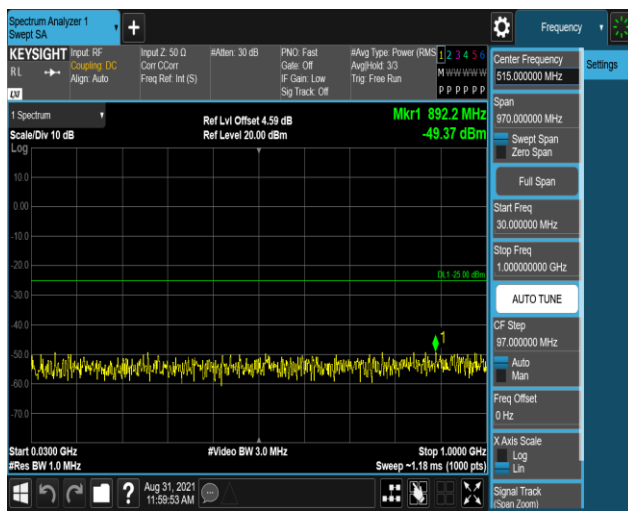

Band41-5MHz-16QAM-40640-1RB#0-Range1:30~1000MHz

Band41-5MHz-16QAM-40640-1RB#0-Range2:1000~27000MHz

Band41-5MHz-16QAM-41215-1RB#0-Range1:30~1000MHz

Band41-5MHz-16QAM-41215-1RB#0-Range2:1000~27000MHz

Band41-20MHz-16QAM-40640-1RB#0-Range1:30~1000MHz