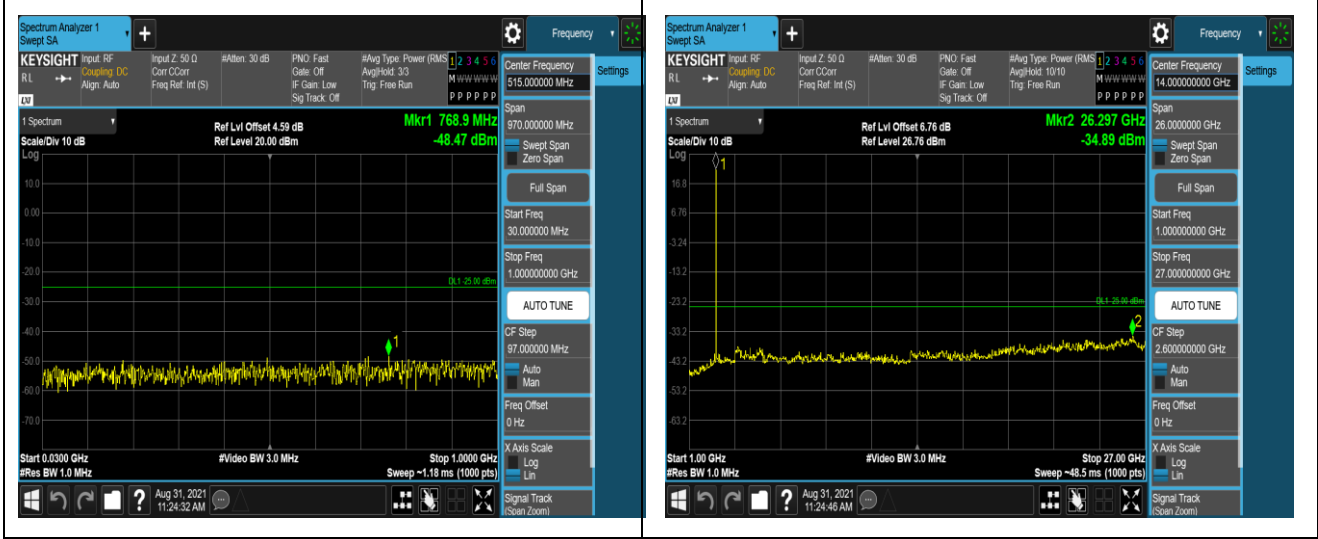

Band41-5MHz-QPSK-41215-1RB#0-Range1:30~1 000MHz	Band41-5MHz-QPSK-41215-1RB#0-Range2:1000~27 000MHz
--	---

Band41-5MHz-16QAM-40065-1RB#0-Range1:30~ 1000MHz	Band41-5MHz-16QAM-40065-1RB#0-Range2:1000~2 7000MHz
---	--

Band41-5MHz-16QAM-40640-1RB#0-Range1:30~1000MHz

Band41-5MHz-16QAM-40640-1RB#0-Range2:1000~27000MHz

Band41-5MHz-16QAM-41215-1RB#0-Range1:30~1000MHz

Band41-5MHz-16QAM-41215-1RB#0-Range2:1000~27000MHz

Band41-20MHz-16QAM-40640-1RB#0-Range1:30~1000MHz