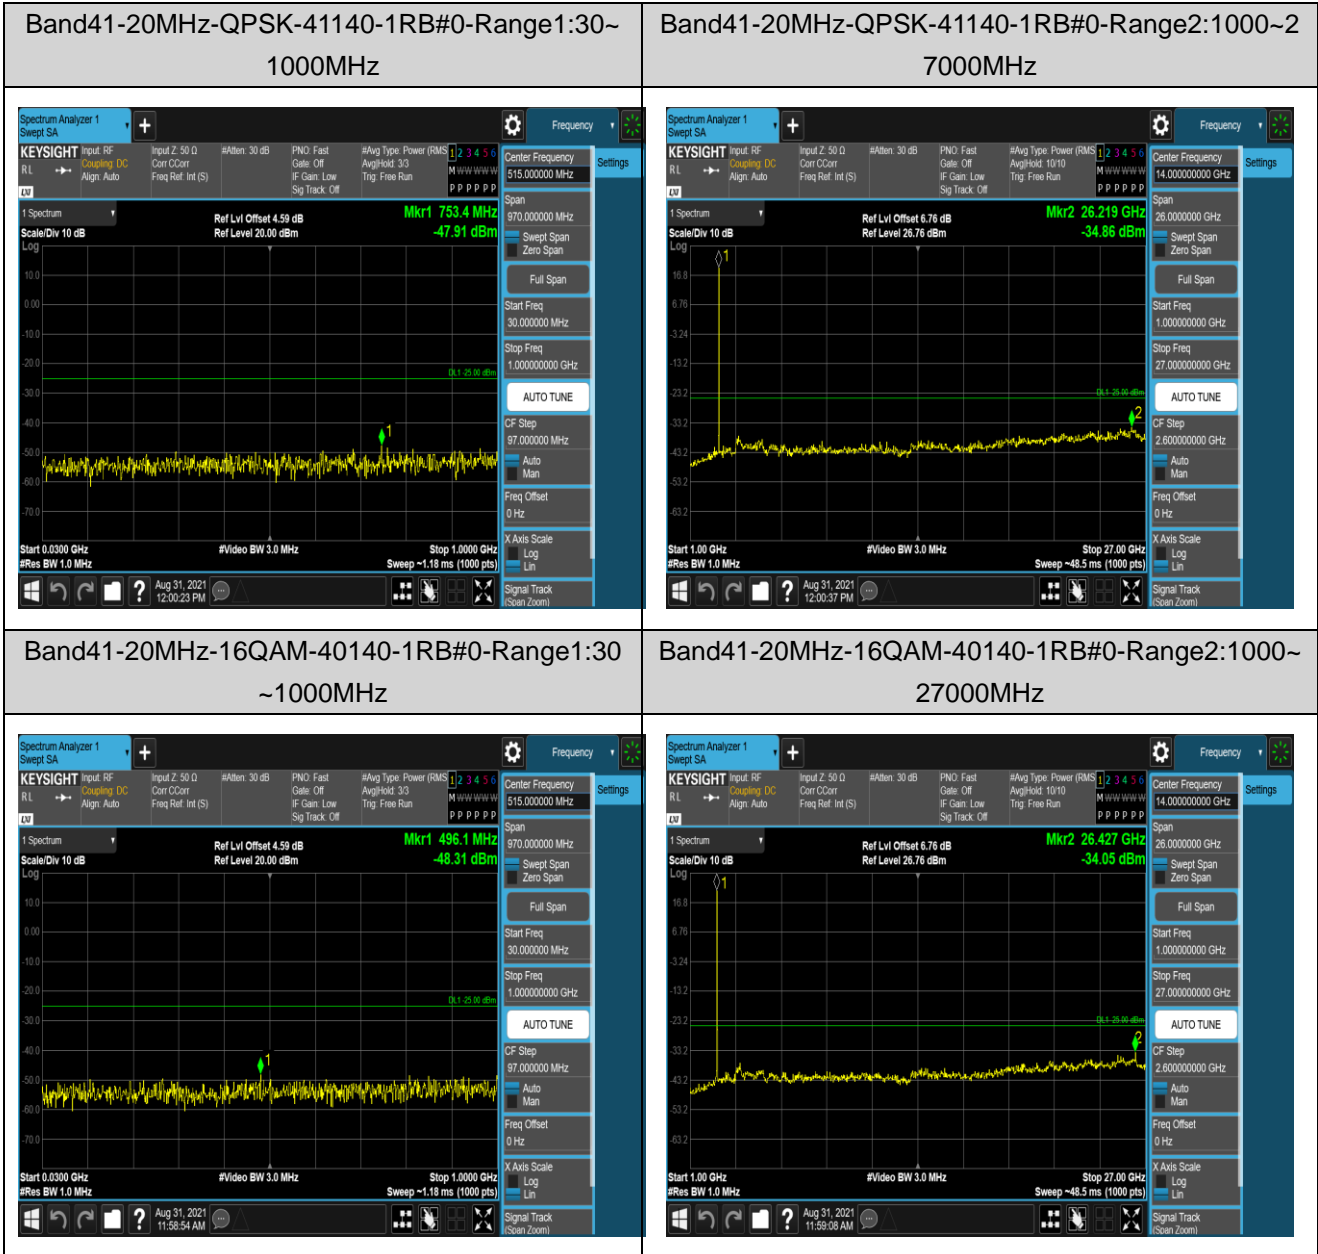

Band41-5MHz-QPSK-41215-1RB#0-Range1:30~1 000MHz	Band41-5MHz-QPSK-41215-1RB#0-Range2:1000~27 000MHz
--	---

Band41-5MHz-16QAM-40065-1RB#0-Range1:30~ 1000MHz	Band41-5MHz-16QAM-40065-1RB#0-Range2:1000~2 7000MHz
---	--

Band41-5MHz-16QAM-40640-1RB#0-Range1:30~1000MHz

Band41-5MHz-16QAM-40640-1RB#0-Range2:1000~27000MHz

Band41-5MHz-16QAM-41215-1RB#0-Range1:30~1000MHz

Band41-5MHz-16QAM-41215-1RB#0-Range2:1000~27000MHz

Band41-20MHz-16QAM-40640-1RB#0-Range1:30~1000MHz

Band41-20MHz-16QAM-40640-1RB#0-Range2:1000~27000MHz

Band41-20MHz-16QAM-41140-1RB#0-Range1:30~1000MHz

Band41-20MHz-16QAM-41140-1RB#0-Range2:1000~27000MHz