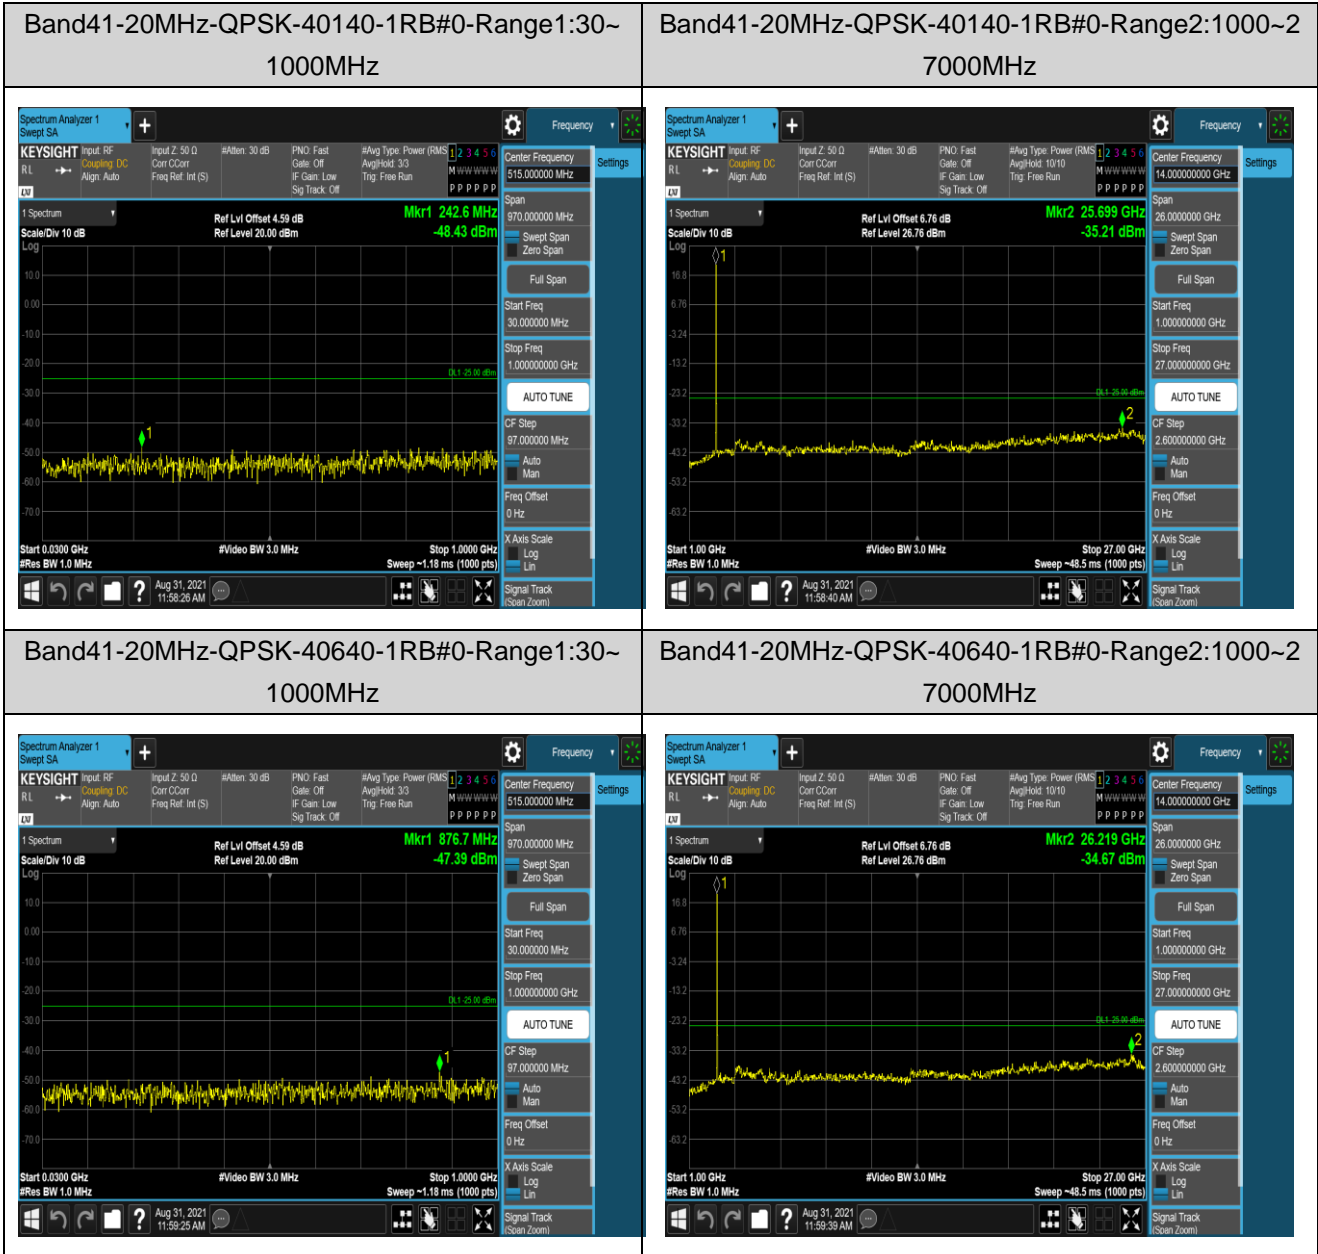

Band41-5MHz-QPSK-41215-1RB#0-Range1:30~1 000MHz	Band41-5MHz-QPSK-41215-1RB#0-Range2:1000~27 000MHz
--	---

Band41-5MHz-16QAM-40065-1RB#0-Range1:30~ 1000MHz	Band41-5MHz-16QAM-40065-1RB#0-Range2:1000~2 7000MHz
---	--

Band41-5MHz-16QAM-40640-1RB#0-Range1:30~1000MHz

Band41-5MHz-16QAM-40640-1RB#0-Range2:1000~27000MHz

Band41-5MHz-16QAM-41215-1RB#0-Range1:30~1000MHz

Band41-5MHz-16QAM-41215-1RB#0-Range2:1000~27000MHz

Band41-20MHz-16QAM-40640-1RB#0-Range1:30~1000MHz

Band41-20MHz-16QAM-40640-1RB#0-Range2:1000~27000MHz

Band41-20MHz-16QAM-41140-1RB#0-Range1:30~1000MHz

Band41-20MHz-16QAM-41140-1RB#0-Range2:1000~27000MHz