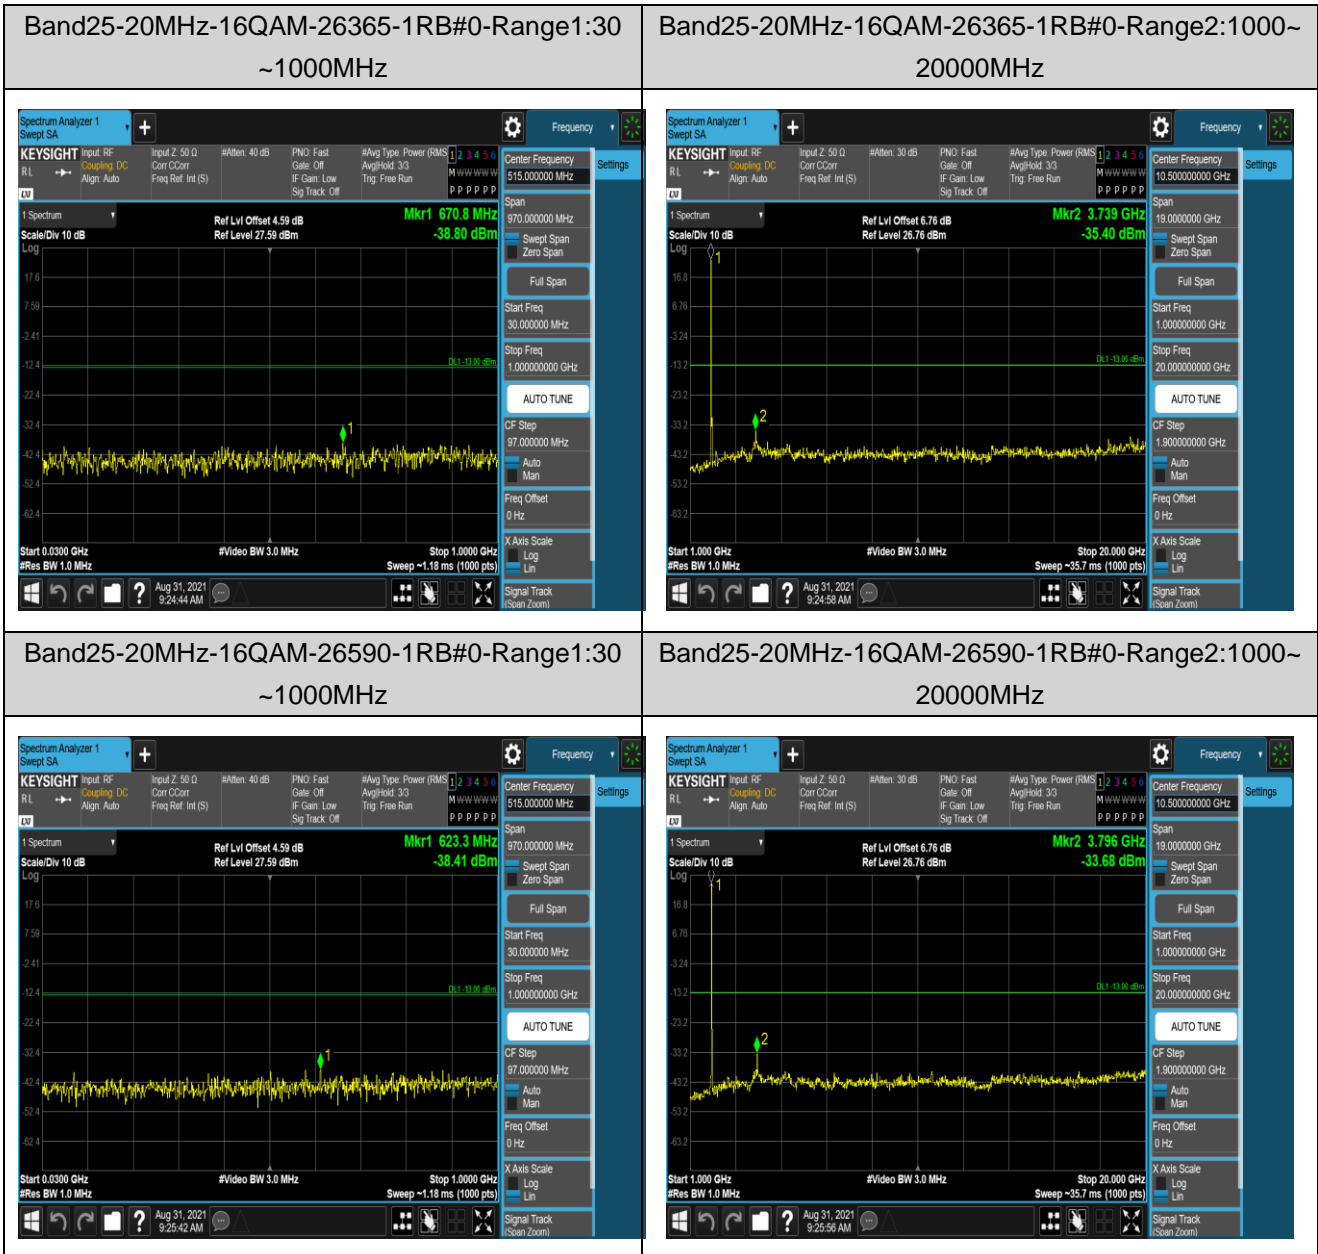

Band25-20MHz-QPSK-26590-1RB#0-Range1:30~1000MHz	Band25-20MHz-QPSK-26590-1RB#0-Range2:1000~2000MHz
---	---

Band25-20MHz-16QAM-26140-1RB#0-Range1:30~1000MHz	Band25-20MHz-16QAM-26140-1RB#0-Range2:1000~2000MHz
--	--

Band26-1.4MHz-QPSK-26783-1RB#0-Range1:30~1000MHz

Band26-1.4MHz-QPSK-26783-1RB#0-Range2:1000~10000MHz

Band26-1.4MHz-QPSK-26797-1RB#0-Range1:30~1000MHz

Band26-1.4MHz-QPSK-26797-1RB#0-Range2:1000~10000MHz

Band26-1.4MHz-16QAM-26915-1RB#0-Range1:30 ~1000MHz