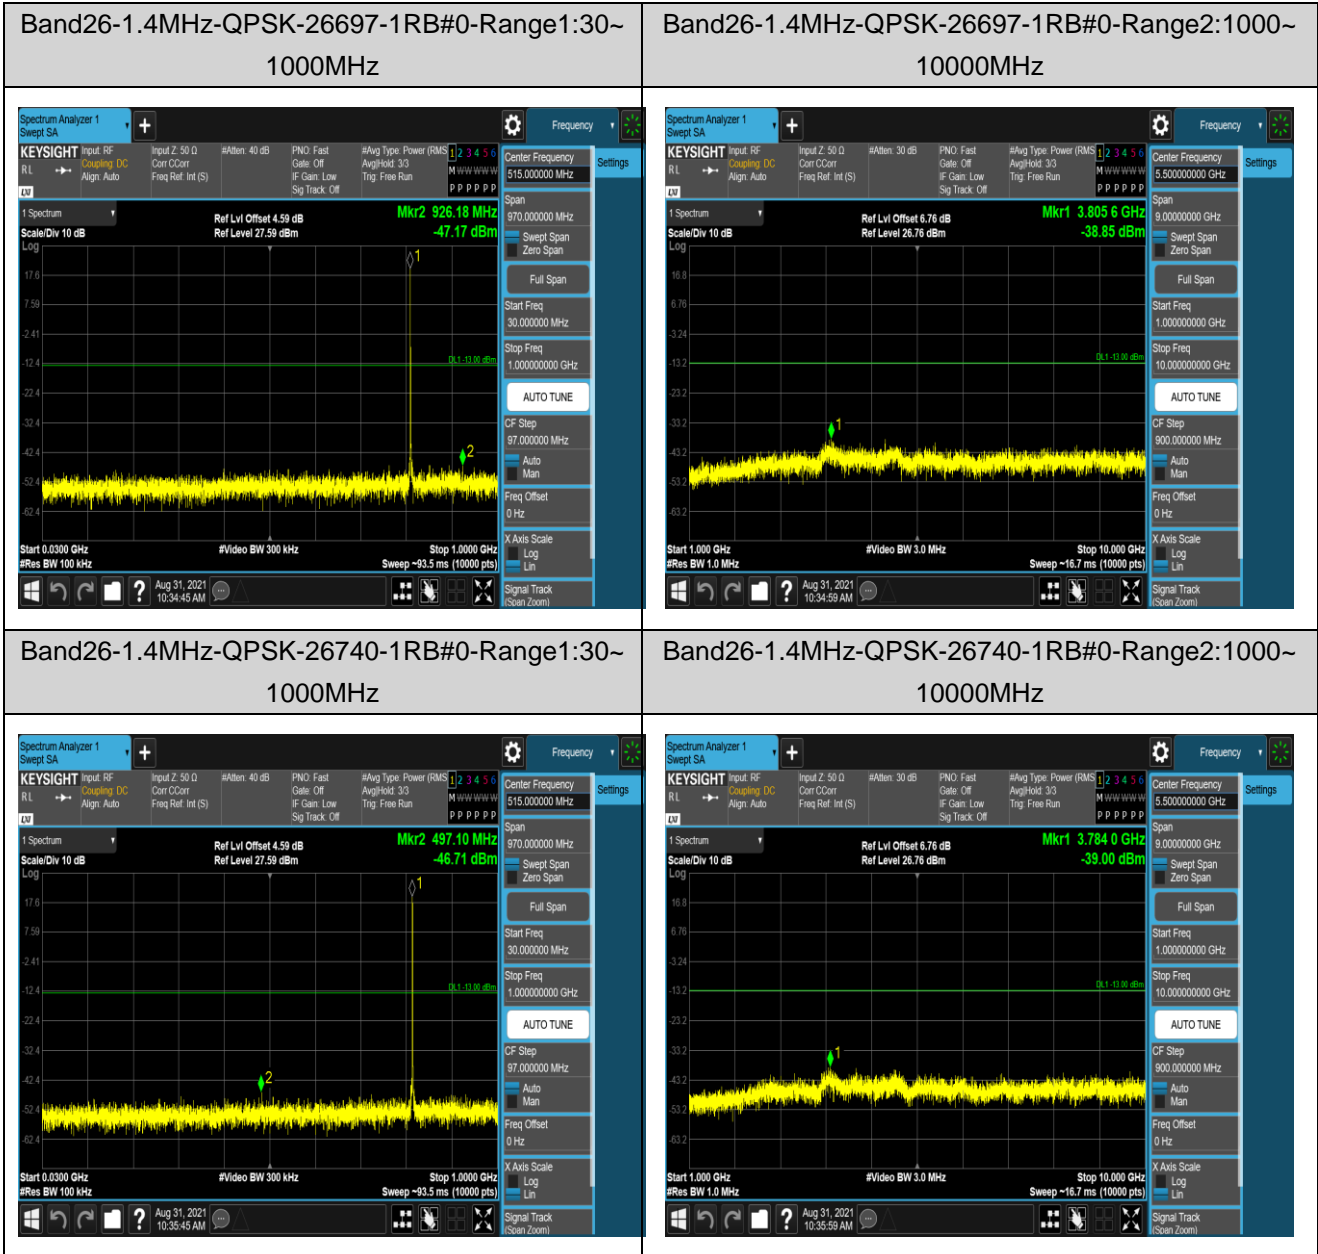

Band25-20MHz-QPSK-26590-1RB#0-Range1:30~1000MHz	Band25-20MHz-QPSK-26590-1RB#0-Range2:1000~2000MHz
---	---

Band25-20MHz-16QAM-26140-1RB#0-Range1:30~1000MHz	Band25-20MHz-16QAM-26140-1RB#0-Range2:1000~2000MHz
--	--

Band26-1.4MHz-QPSK-26783-1RB#0-Range1:30~1000MHz

Band26-1.4MHz-QPSK-26783-1RB#0-Range2:1000~10000MHz

Band26-1.4MHz-QPSK-26797-1RB#0-Range1:30~1000MHz

Band26-1.4MHz-QPSK-26797-1RB#0-Range2:1000~10000MHz

Band26-1.4MHz-16QAM-26915-1RB#0-Range1:30 ~1000MHz