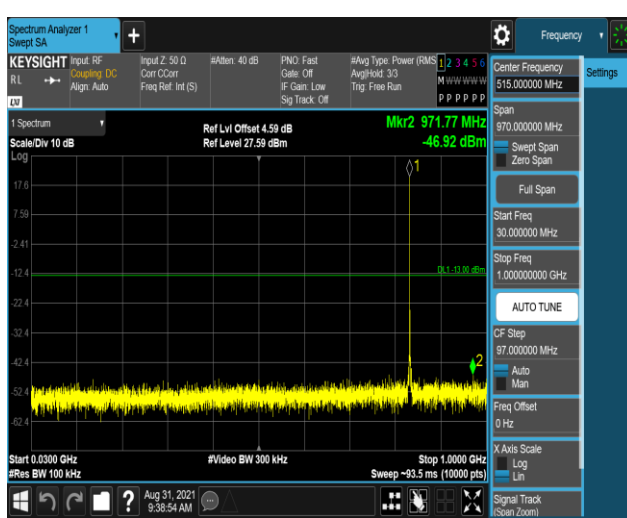

Band25-20MHz-QPSK-26590-1RB#0-Range1:30~1000MHz	Band25-20MHz-QPSK-26590-1RB#0-Range2:1000~2000MHz
---	---

Band25-20MHz-16QAM-26140-1RB#0-Range1:30~1000MHz	Band25-20MHz-16QAM-26140-1RB#0-Range2:1000~2000MHz
--	--

Band26-1.4MHz-QPSK-26783-1RB#0-Range1:30~1000MHz

Band26-1.4MHz-QPSK-26783-1RB#0-Range2:1000~10000MHz

Band26-1.4MHz-QPSK-26797-1RB#0-Range1:30~1000MHz

Band26-1.4MHz-QPSK-26797-1RB#0-Range2:1000~10000MHz

Band26-1.4MHz-16QAM-26915-1RB#0-Range1:30 ~1000MHz