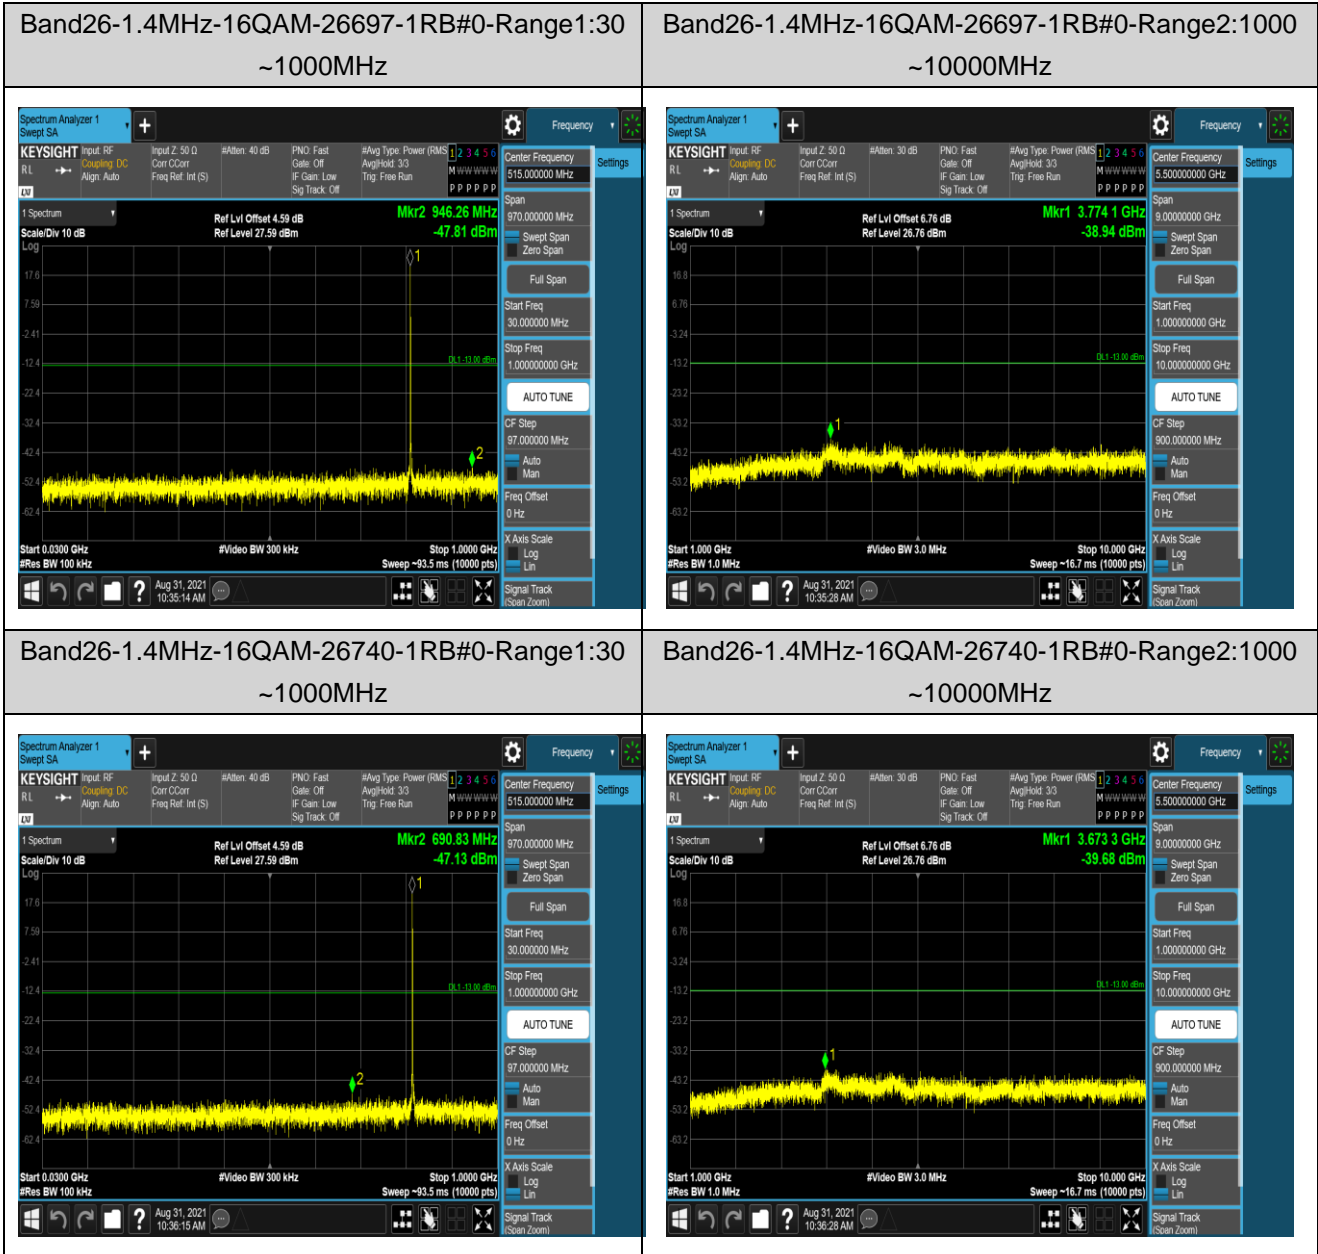

Band25-20MHz-QPSK-26590-1RB#0-Range1:30~1000MHz	Band25-20MHz-QPSK-26590-1RB#0-Range2:1000~2000MHz
---	---

Band25-20MHz-16QAM-26140-1RB#0-Range1:30~1000MHz	Band25-20MHz-16QAM-26140-1RB#0-Range2:1000~2000MHz
--	--

Band26-1.4MHz-QPSK-26783-1RB#0-Range1:30~1000MHz

Band26-1.4MHz-QPSK-26783-1RB#0-Range2:1000~10000MHz

Band26-1.4MHz-QPSK-26797-1RB#0-Range1:30~1000MHz

Band26-1.4MHz-QPSK-26797-1RB#0-Range2:1000~10000MHz

Band26-1.4MHz-16QAM-26915-1RB#0-Range1:30 ~1000MHz

Band26-1.4MHz-16QAM-26915-1RB#0-Range2:1000 ~10000MHz

Band26-1.4MHz-16QAM-27033-1RB#0-Range1:30 ~1000MHz

Band26-1.4MHz-16QAM-27033-1RB#0-Range2:1000 ~10000MHz

Band41-5MHz-QPSK-40065-1RB#0-Range1:30~1000MHz      Band41-5MHz-QPSK-40065-1RB#0-Range2:1000~27000MHz