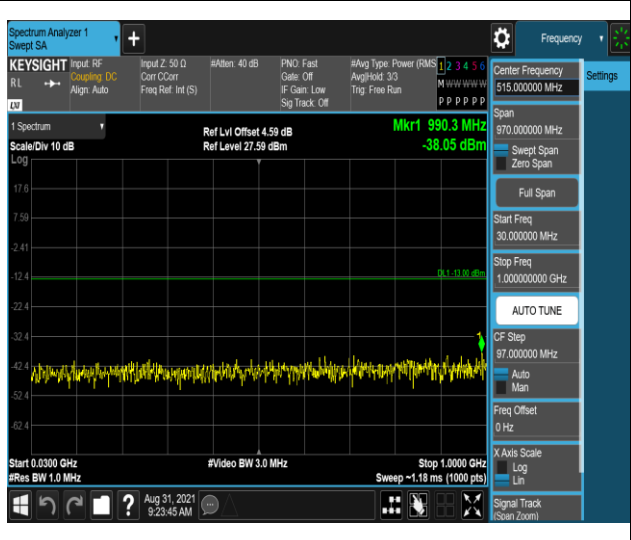

Band25-20MHz-QPSK-26590-1RB#0-Range1:30~1000MHz	Band25-20MHz-QPSK-26590-1RB#0-Range2:1000~2000MHz
---	---

Band25-20MHz-16QAM-26140-1RB#0-Range1:30~1000MHz	Band25-20MHz-16QAM-26140-1RB#0-Range2:1000~2000MHz
--	--