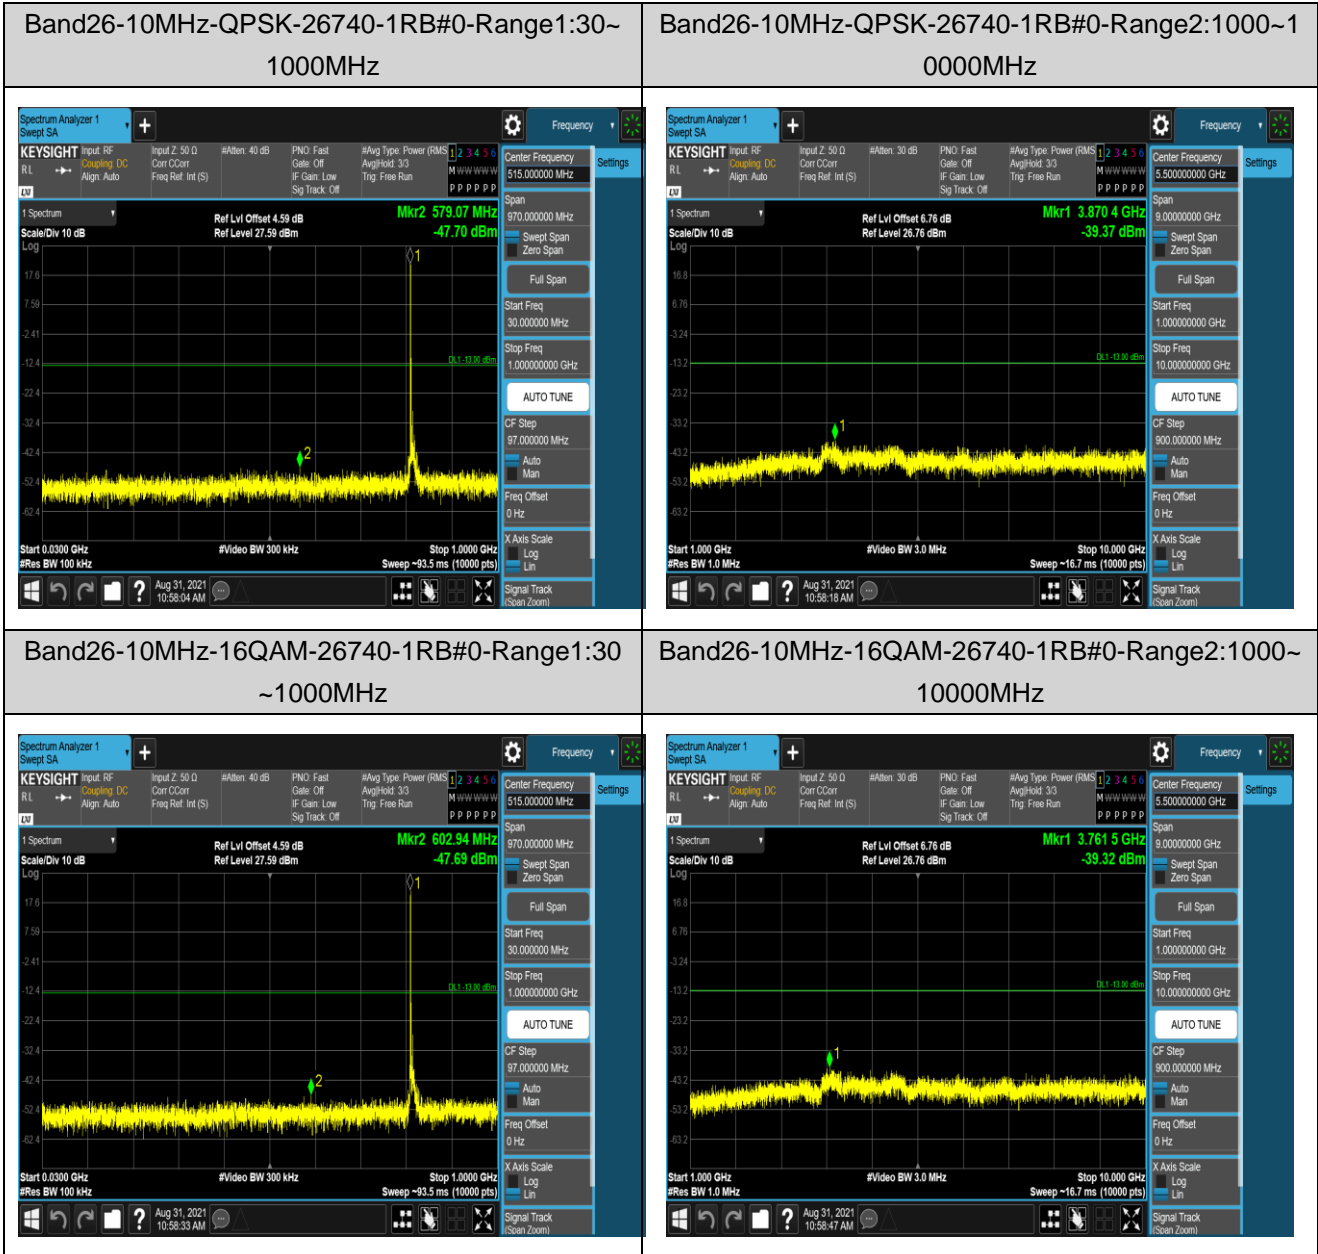

Band25-20MHz-QPSK-26590-1RB#0-Range1:30~1000MHz	Band25-20MHz-QPSK-26590-1RB#0-Range2:1000~2000MHz
---	---

Band25-20MHz-16QAM-26140-1RB#0-Range1:30~1000MHz	Band25-20MHz-16QAM-26140-1RB#0-Range2:1000~2000MHz
--	--

Band26-1.4MHz-16QAM-26915-1RB#0-Range2:1000 ~10000MHz

Band26-1.4MHz-16QAM-27033-1RB#0-Range1:30 ~1000MHz

Band26-1.4MHz-16QAM-27033-1RB#0-Range2:1000 ~10000MHz

Band41-5MHz-QPSK-40065-1RB#0-Range1:30~1000MHz      Band41-5MHz-QPSK-40065-1RB#0-Range2:1000~27000MHz

Band41-5MHz-QPSK-40640-1RB#0-Range1:30~1000MHz      Band41-5MHz-QPSK-40640-1RB#0-Range2:1000~27000MHz