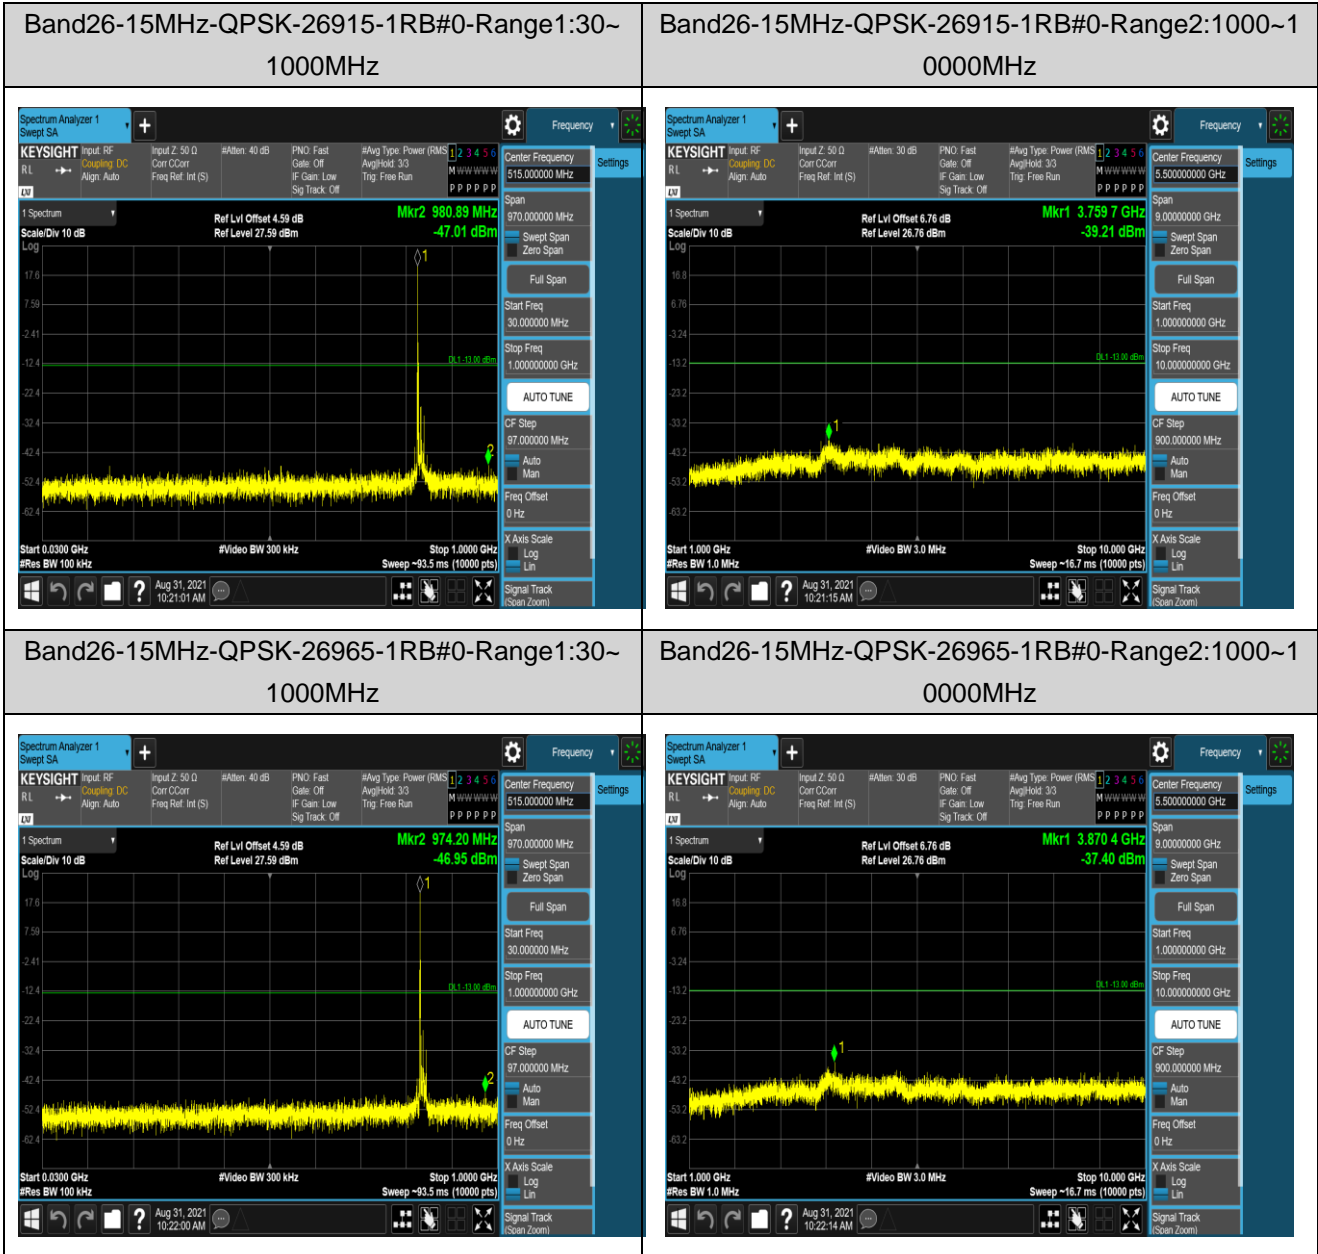

Band26-1.4MHz-16QAM-26915-1RB#0-Range2:1000 ~10000MHz

Band26-1.4MHz-16QAM-27033-1RB#0-Range1:30 ~1000MHz

Band26-1.4MHz-16QAM-27033-1RB#0-Range2:1000 ~10000MHz

Band41-5MHz-QPSK-40065-1RB#0-Range1:30~1000MHz      Band41-5MHz-QPSK-40065-1RB#0-Range2:1000~27000MHz