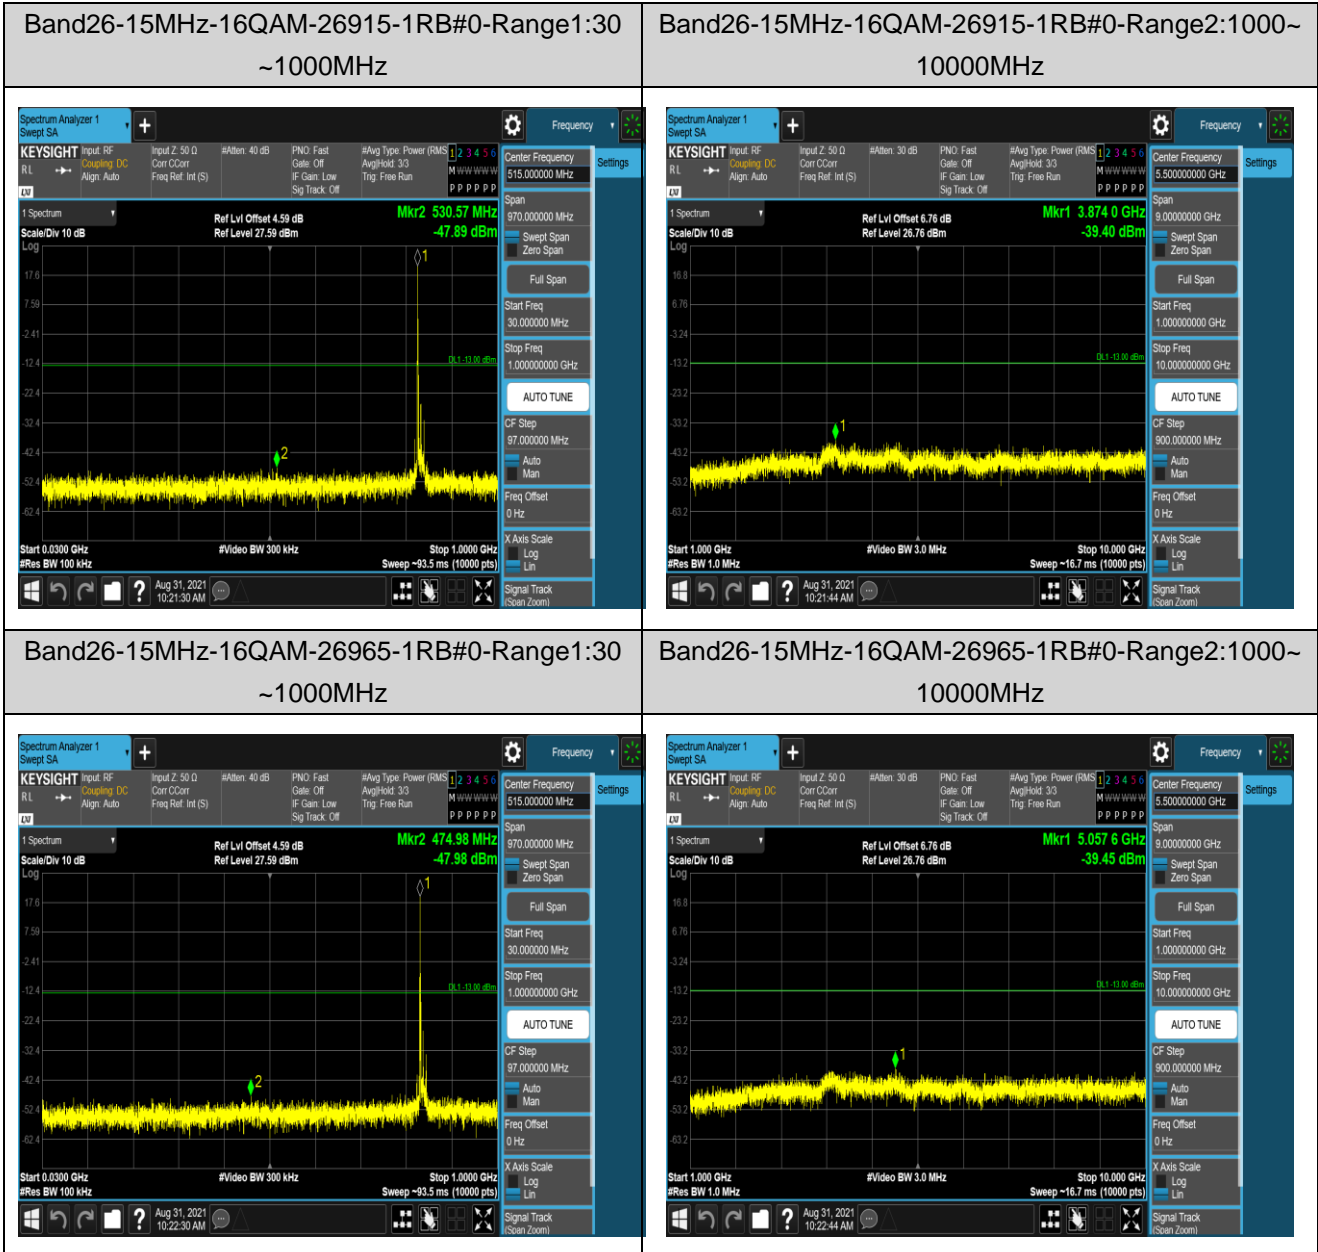

Band25-20MHz-QPSK-26590-1RB#0-Range1:30~1000MHz	Band25-20MHz-QPSK-26590-1RB#0-Range2:1000~2000MHz
---	---

Band25-20MHz-16QAM-26140-1RB#0-Range1:30~1000MHz	Band25-20MHz-16QAM-26140-1RB#0-Range2:1000~2000MHz
--	--

Band26-1.4MHz-QPSK-26783-1RB#0-Range1:30~1000MHz

Band26-1.4MHz-QPSK-26783-1RB#0-Range2:1000~10000MHz

Band26-1.4MHz-QPSK-26797-1RB#0-Range1:30~1000MHz

Band26-1.4MHz-QPSK-26797-1RB#0-Range2:1000~10000MHz

Band26-1.4MHz-16QAM-26915-1RB#0-Range1:30 ~1000MHz

Band26-1.4MHz-16QAM-26915-1RB#0-Range2:1000 ~10000MHz

Band26-1.4MHz-16QAM-27033-1RB#0-Range1:30 ~1000MHz

Band26-1.4MHz-16QAM-27033-1RB#0-Range2:1000 ~10000MHz

Band41-5MHz-QPSK-40065-1RB#0-Range1:30~1000MHz      Band41-5MHz-QPSK-40065-1RB#0-Range2:1000~27000MHz

Band41-5MHz-QPSK-40640-1RB#0-Range1:30~1000MHz      Band41-5MHz-QPSK-40640-1RB#0-Range2:1000~27000MHz