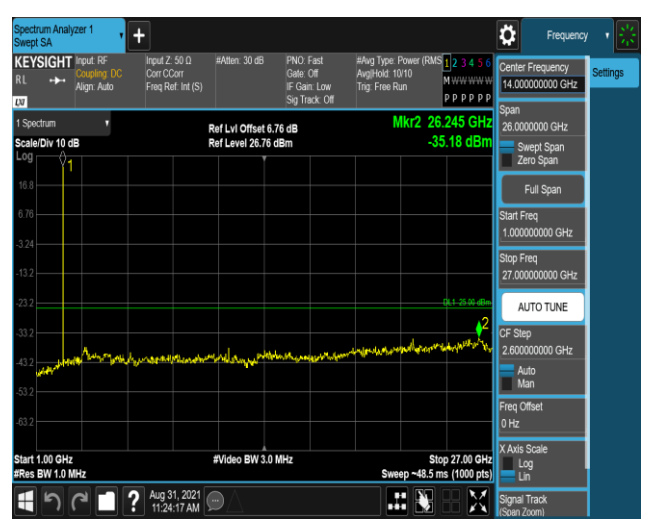

Band26-1.4MHz-16QAM-26915-1RB#0-Range2:1000 ~10000MHz

Band26-1.4MHz-16QAM-27033-1RB#0-Range1:30 ~1000MHz

Band26-1.4MHz-16QAM-27033-1RB#0-Range2:1000 ~10000MHz

Band41-5MHz-QPSK-40065-1RB#0-Range1:30~1000MHz      Band41-5MHz-QPSK-40065-1RB#0-Range2:1000~27000MHz