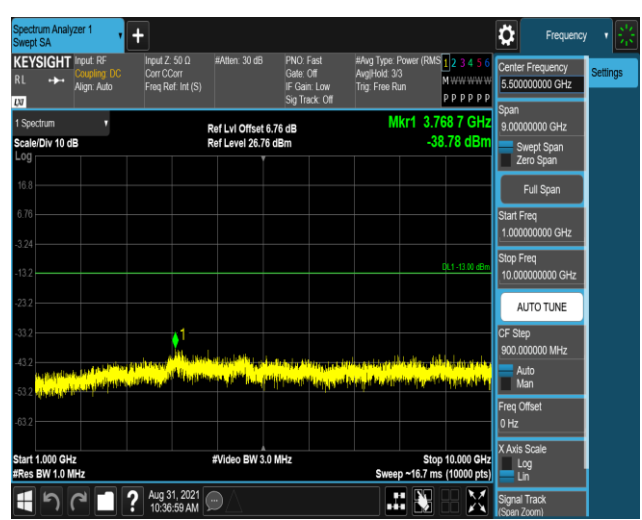

Band26-1.4MHz-QPSK-26783-1RB#0-Range1:30~1000MHz

Band26-1.4MHz-QPSK-26797-1RB#0-Range2:1000~10000MHz

Band26-1.4MHz-QPSK-26783-1RB#0-Range2:1000~10000MHz