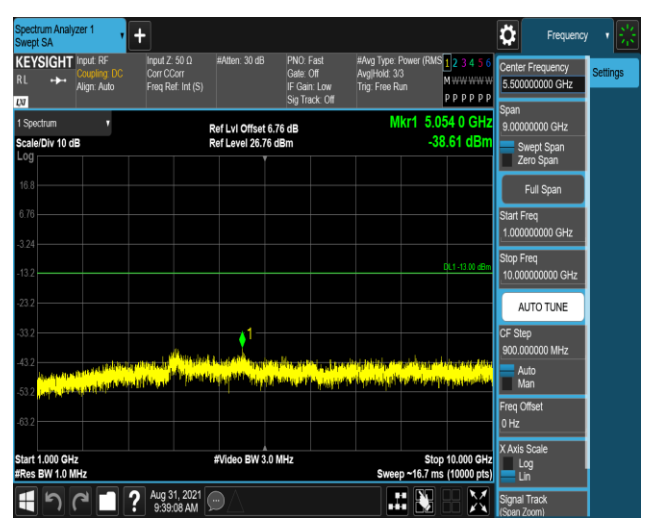

Band26-1.4MHz-16QAM-26915-1RB#0-Range1:30 ~1000MHz

Band26-1.4MHz-16QAM-27033-1RB#0-Range2:1000 ~10000MHz

Band26-1.4MHz-16QAM-26915-1RB#0-Range2:1000 ~10000MHz