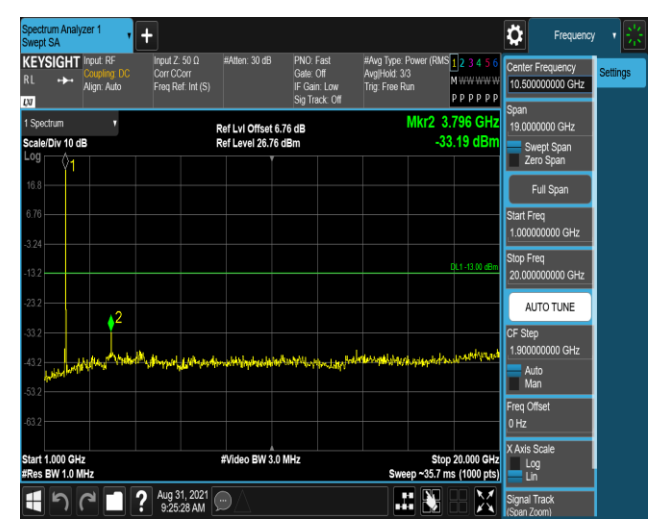

Band25-20MHz-QPSK-26590-1RB#0-Range1:30~1000MHz	Band25-20MHz-QPSK-26590-1RB#0-Range2:1000~2000MHz
---	---

Band25-20MHz-16QAM-26140-1RB#0-Range1:30~1000MHz	Band25-20MHz-16QAM-26140-1RB#0-Range2:1000~2000MHz
--	--