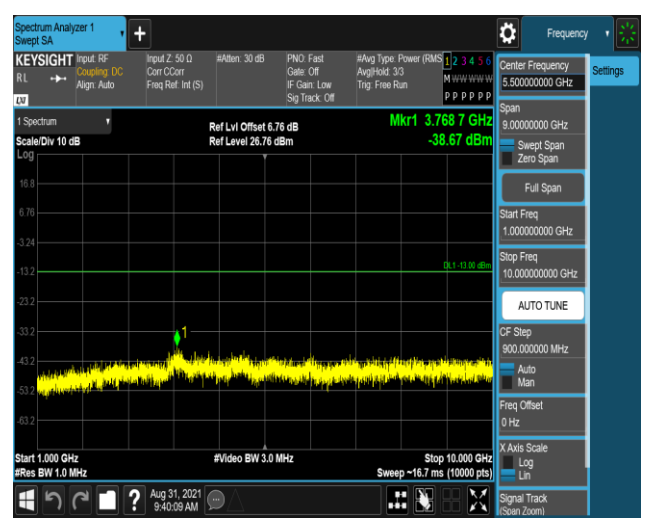

Band26-1.4MHz-16QAM-27033-1RB#0-Range2:1000 ~10000MHz