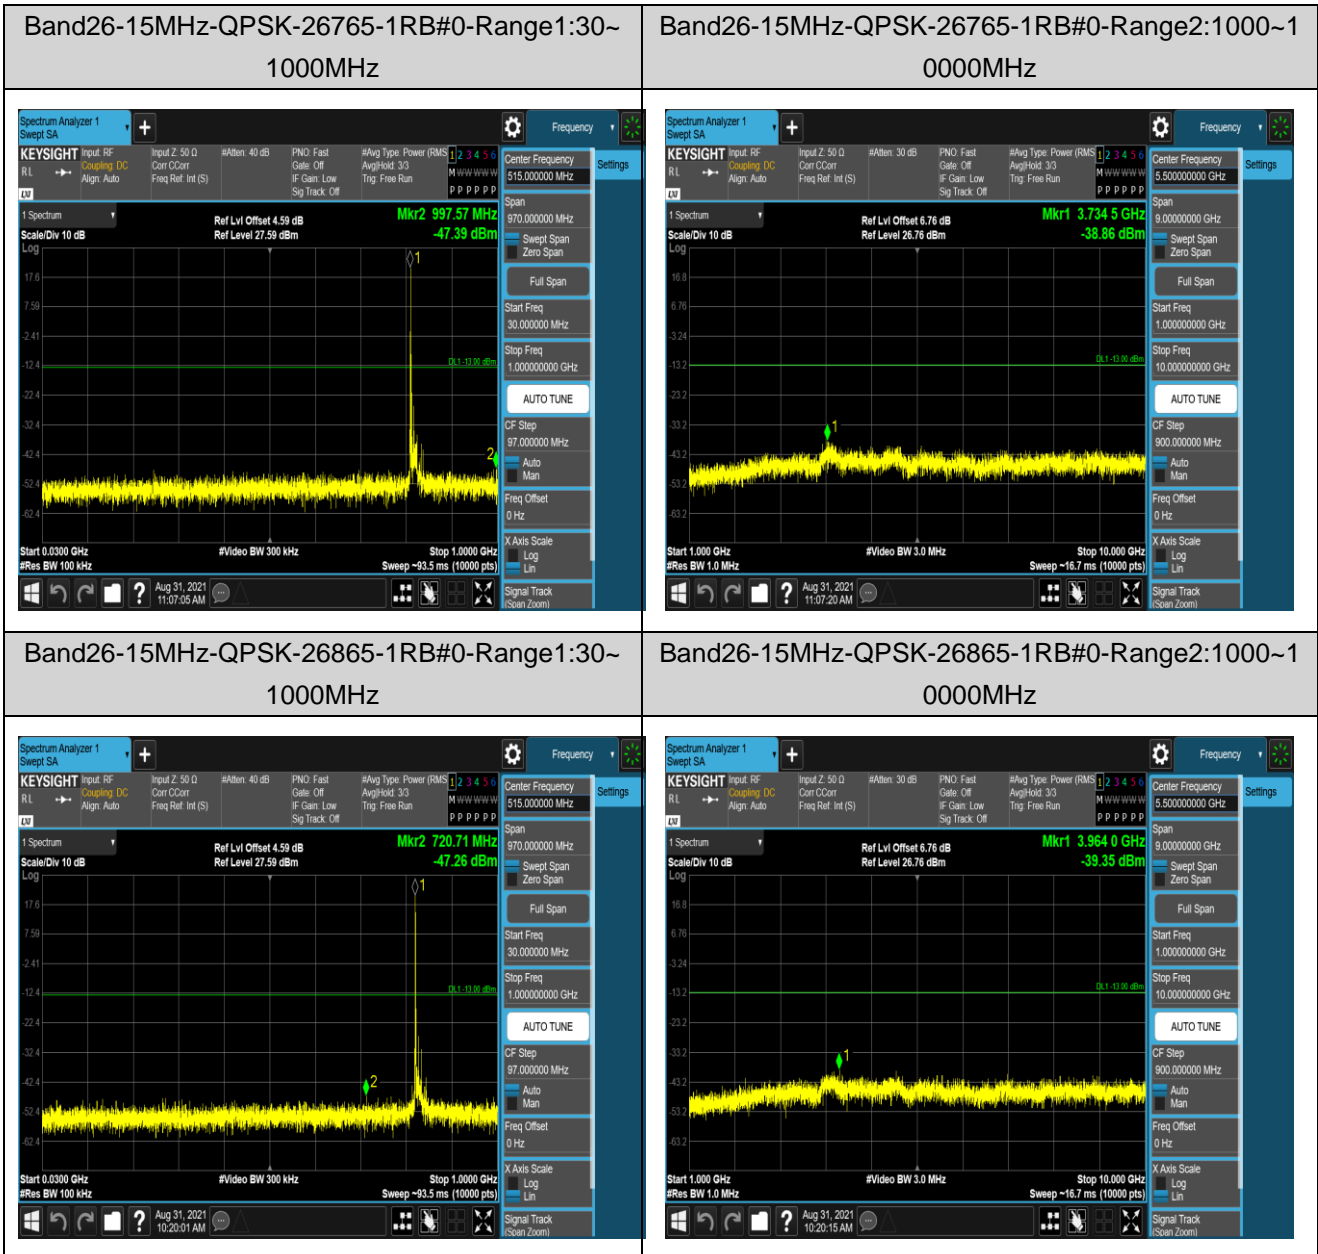

Band25-20MHz-QPSK-26590-1RB#0-Range1:30~1000MHz	Band25-20MHz-QPSK-26590-1RB#0-Range2:1000~2000MHz
---	---

Band25-20MHz-16QAM-26140-1RB#0-Range1:30~1000MHz	Band25-20MHz-16QAM-26140-1RB#0-Range2:1000~2000MHz
--	--

Band26-1.4MHz-16QAM-26915-1RB#0-Range2:1000 ~10000MHz

Band26-1.4MHz-16QAM-27033-1RB#0-Range1:30 ~1000MHz

Band26-1.4MHz-16QAM-27033-1RB#0-Range2:1000 ~10000MHz

Band41-5MHz-QPSK-40065-1RB#0-Range1:30~1000MHz      Band41-5MHz-QPSK-40065-1RB#0-Range2:1000~27000MHz

Band41-5MHz-QPSK-40640-1RB#0-Range1:30~1000MHz      Band41-5MHz-QPSK-40640-1RB#0-Range2:1000~27000MHz