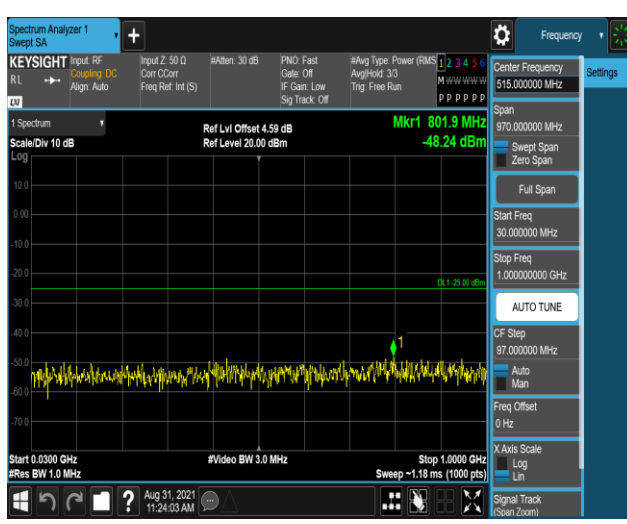

Band26-1.4MHz-16QAM-26915-1RB#0-Range2:1000 ~10000MHz

Band26-1.4MHz-16QAM-27033-1RB#0-Range1:30 ~1000MHz

Band26-1.4MHz-16QAM-27033-1RB#0-Range2:1000 ~10000MHz

Band41-5MHz-QPSK-40065-1RB#0-Range1:30~1000MHz      Band41-5MHz-QPSK-40065-1RB#0-Range2:1000~27000MHz