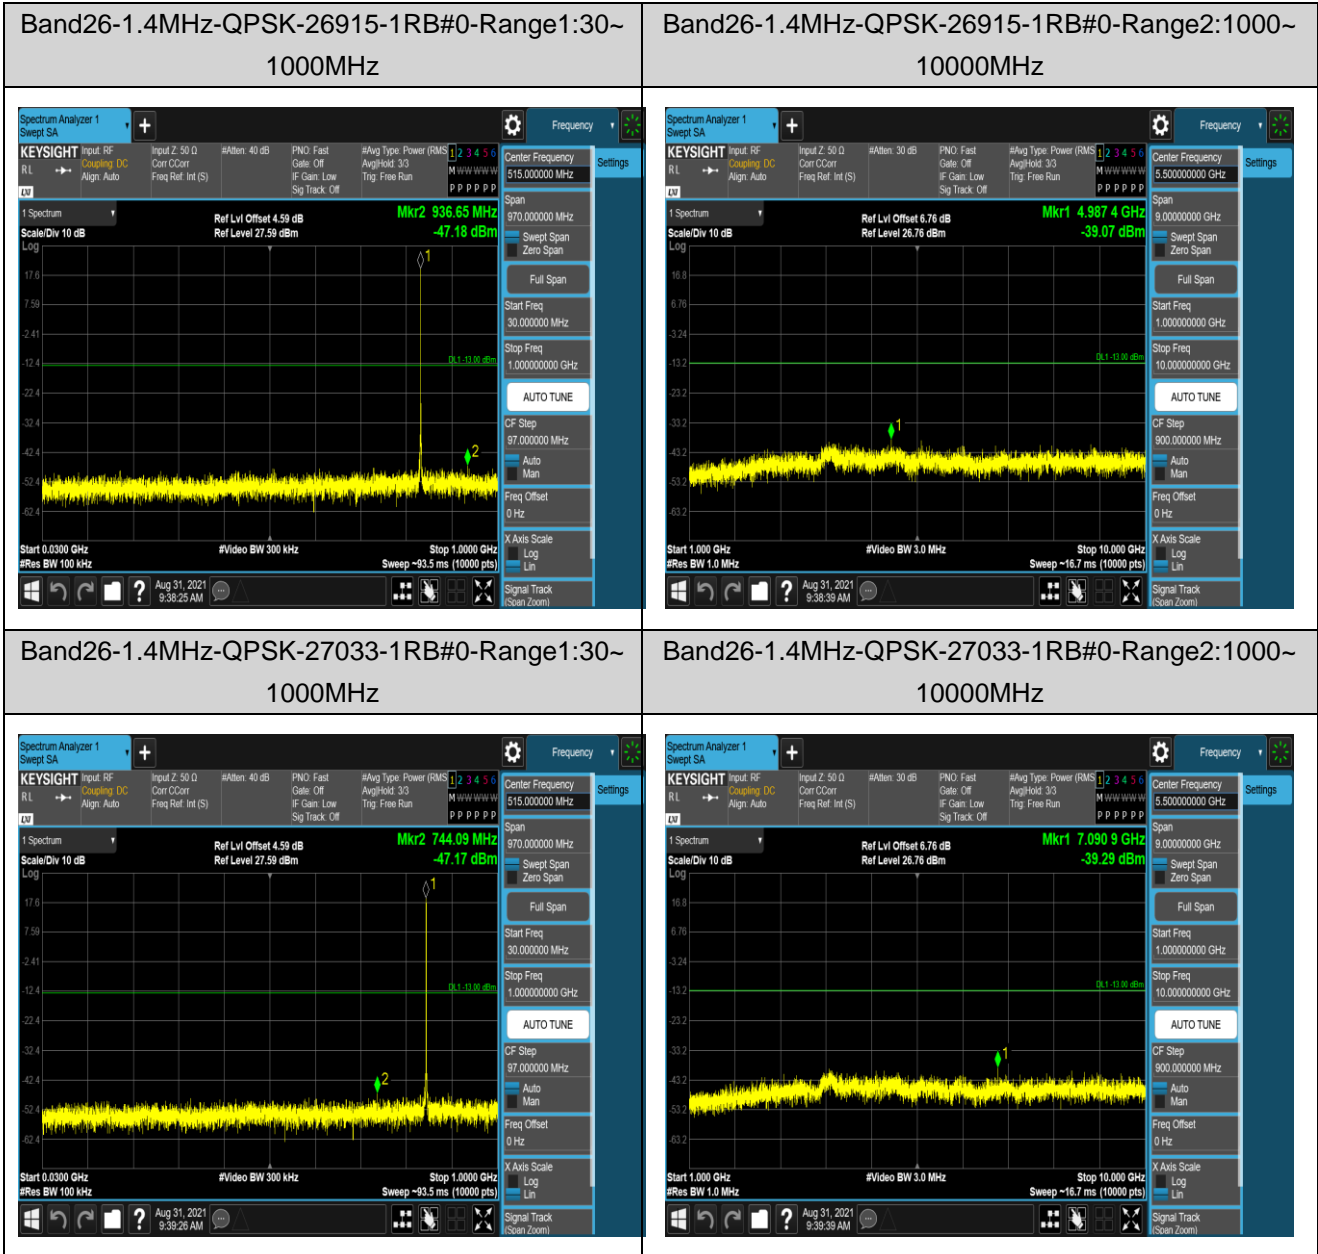

Band25-20MHz-QPSK-26590-1RB#0-Range1:30~1000MHz	Band25-20MHz-QPSK-26590-1RB#0-Range2:1000~2000MHz
---	---

Band25-20MHz-16QAM-26140-1RB#0-Range1:30~1000MHz	Band25-20MHz-16QAM-26140-1RB#0-Range2:1000~2000MHz
--	--

Band26-1.4MHz-QPSK-26783-1RB#0-Range1:30~1000MHz

Band26-1.4MHz-QPSK-26783-1RB#0-Range2:1000~10000MHz

Band26-1.4MHz-QPSK-26797-1RB#0-Range1:30~1000MHz

Band26-1.4MHz-QPSK-26797-1RB#0-Range2:1000~10000MHz

Band26-1.4MHz-16QAM-26915-1RB#0-Range1:30 ~1000MHz

Band26-1.4MHz-16QAM-26915-1RB#0-Range2:1000 ~10000MHz

Band26-1.4MHz-16QAM-27033-1RB#0-Range1:30 ~1000MHz

Band26-1.4MHz-16QAM-27033-1RB#0-Range2:1000 ~10000MHz

Band41-5MHz-QPSK-40065-1RB#0-Range1:30~1000MHz      Band41-5MHz-QPSK-40065-1RB#0-Range2:1000~27000MHz