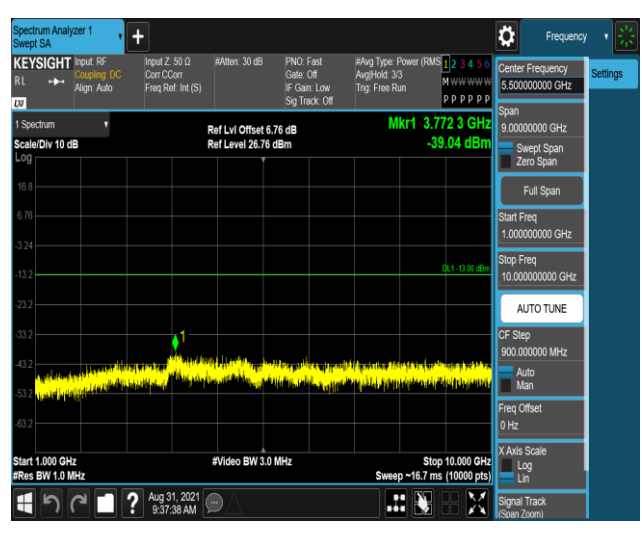

Band26-1.4MHz-QPSK-26783-1RB#0-Range1:30~1000MHz

Band26-1.4MHz-QPSK-26783-1RB#0-Range2:1000~10000MHz

Band26-1.4MHz-QPSK-26797-1RB#0-Range1:30~1000MHz

Band26-1.4MHz-QPSK-26797-1RB#0-Range2:1000~10000MHz

Band26-1.4MHz-16QAM-26915-1RB#0-Range1:30 ~1000MHz