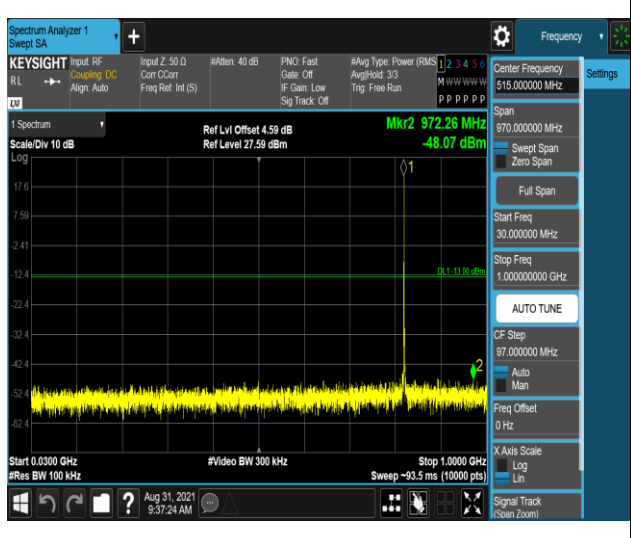

Band26-1.4MHz-QPSK-26797-1RB#0-Range1:30~1000MHz