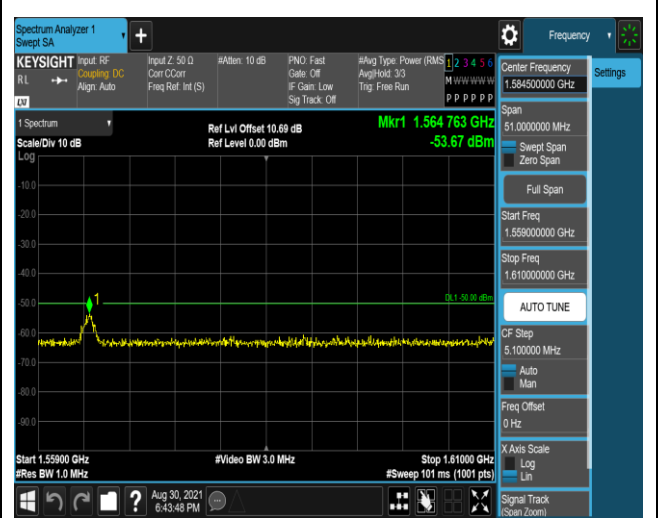

Band13-5MHz-16QAM-23255-1RB#0-Range2:1000~10000MHz

Band13-10MHz-QPSK-23230-1RB#0-Range2:1000~10000MHz

Band13-5MHz-16QAM-23255-1RB#0-Range3:1559~1610MHz