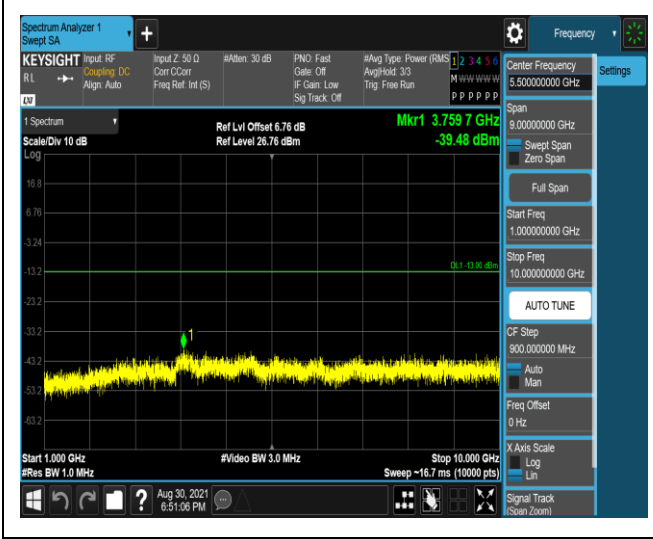

Band17-5MHz-QPSK-23755-1RB#0-Range1:30~1000MHz
Band17-5MHz-QPSK-23755-1RB#0-Range2:1000~1000MHz

Band13-10MHz-16QAM-23230-1RB#0-Range2:1000~10000MHz

Band13-10MHz-16QAM-23230-1RB#0-Range3:1559~1610MHz