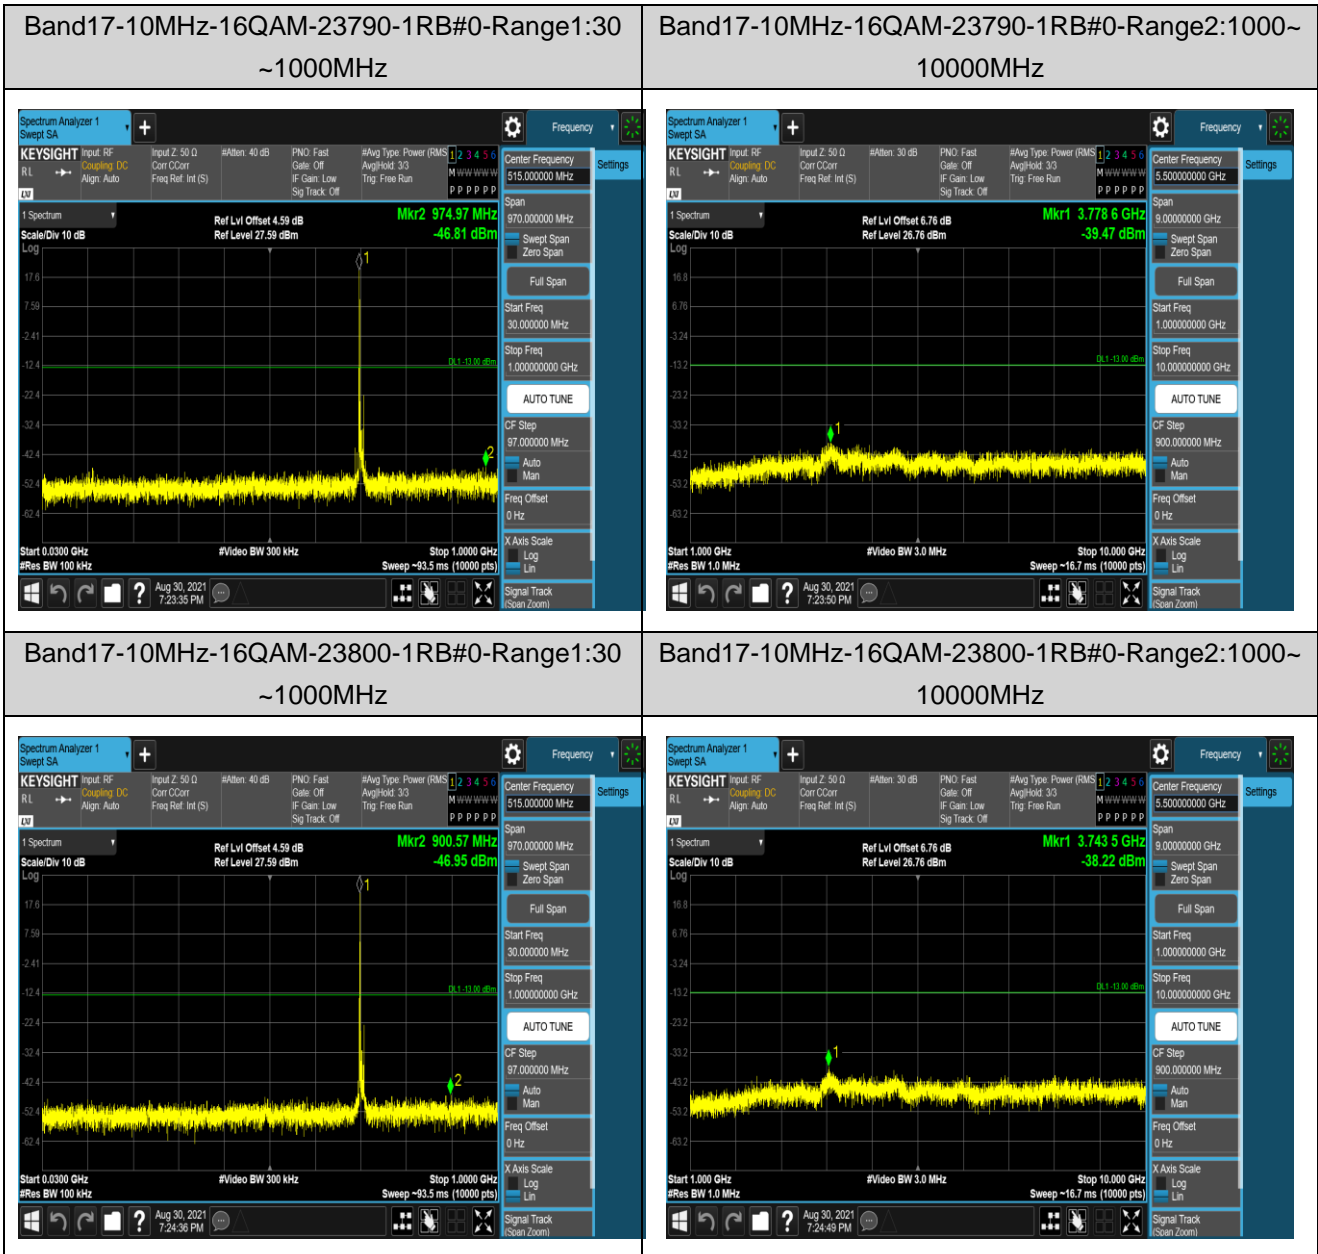

**Band13-10MHz-16QAM-23230-1RB#0-Range2:1000~10000MHz**

**Band13-10MHz-16QAM-23230-1RB#0-Range3:1559~1610MHz**

Band17-5MHz-QPSK-23755-1RB#0-Range1:30~1000MHz  
 Band17-5MHz-QPSK-23755-1RB#0-Range2:1000~1000MHz

Band17-5MHz-QPSK-23790-1RB#0-Range1:30~1000MHz  
 Band17-5MHz-QPSK-23790-1RB#0-Range2:1000~1000MHz

Band17-5MHz-QPSK-23825-1RB#0-Range1:30~1000MHz      Band17-5MHz-QPSK-23825-1RB#0-Range2:1000~1000MHz

Band17-5MHz-16QAM-23755-1RB#0-Range1:30~1000MHz      Band17-5MHz-16QAM-23755-1RB#0-Range2:1000~1000MHz

Band25-1.4MHz-QPSK-26047-1RB#0-Range1:30~1000MHz  
 Band25-1.4MHz-QPSK-26047-1RB#0-Range2:1000~20000MHz

Band25-1.4MHz-QPSK-26365-1RB#0-Range1:30~1000MHz  
 Band25-1.4MHz-QPSK-26365-1RB#0-Range2:1000~20000MHz