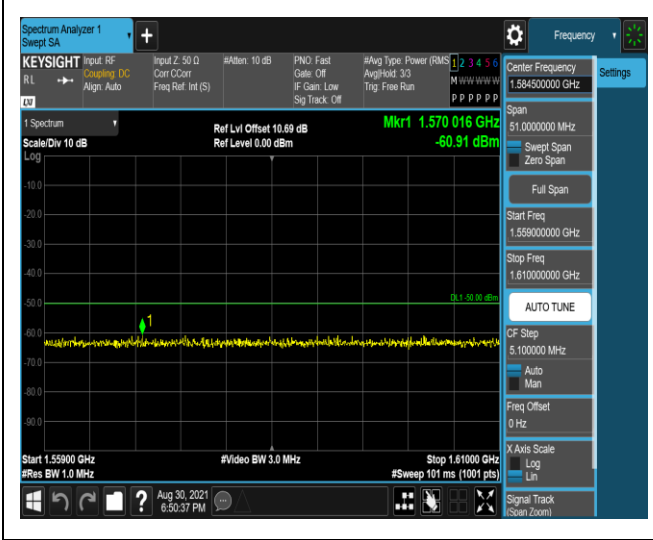

Band13-5MHz-16QAM-23255-1RB#0-Range2:1000~10000MHz

Band13-5MHz-16QAM-23255-1RB#0-Range3:1559~1610MHz

Band13-10MHz-QPSK-23230-1RB#0-Range1:30~1000MHz

Band13-10MHz-QPSK-23230-1RB#0-Range2:1000~10000MHz

<b>Band13-10MHz-QPSK-23230-1RB#0-Range3:1559~1610MHz</b>	<b>Band13-10MHz-16QAM-23230-1RB#0-Range1:130~1000MHz</b>
--	--