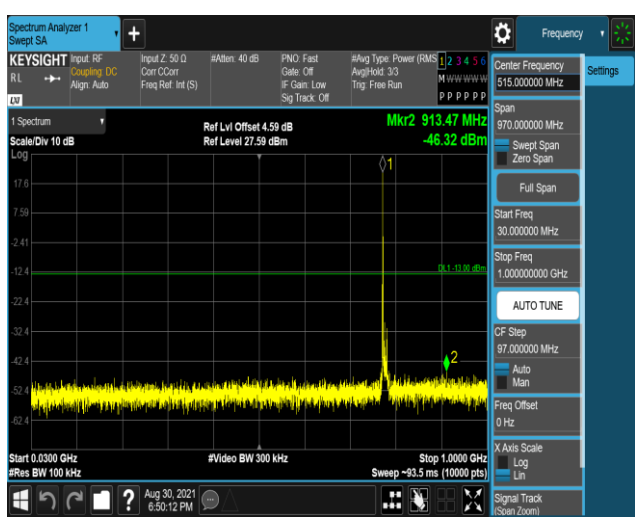

Band13-10MHz-QPSK-23230-1RB#0-Range1:30~1000MHz