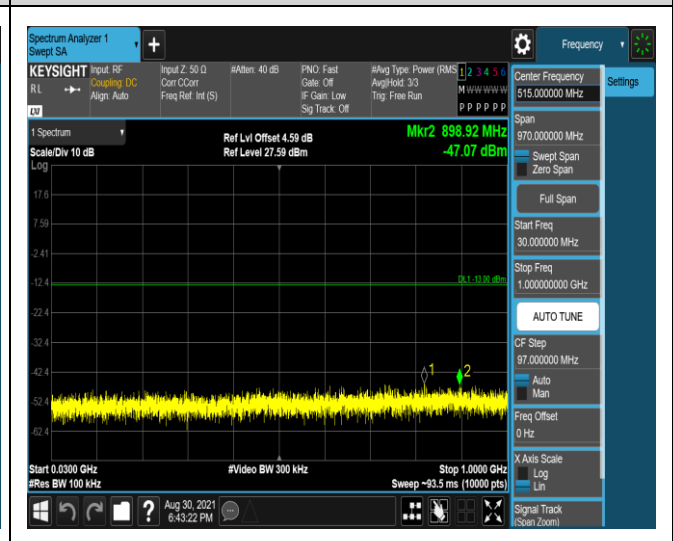

Band13-5MHz-16QAM-23255-1RB#0-Range3:1559~1610MHz

Band13-5MHz-16QAM-23255-1RB#0-Range1:30~1000MHz