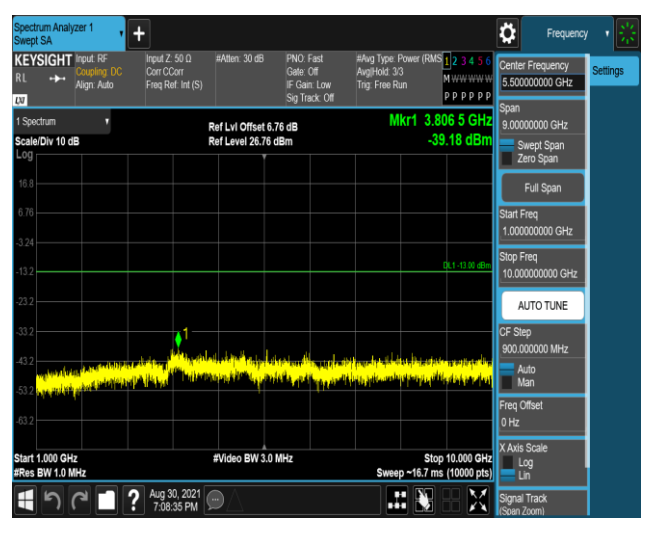

Band17-5MHz-QPSK-23790-1RB#0-Range1:30~1000MHz
Band17-5MHz-QPSK-23790-1RB#0-Range2:1000~1000MHz