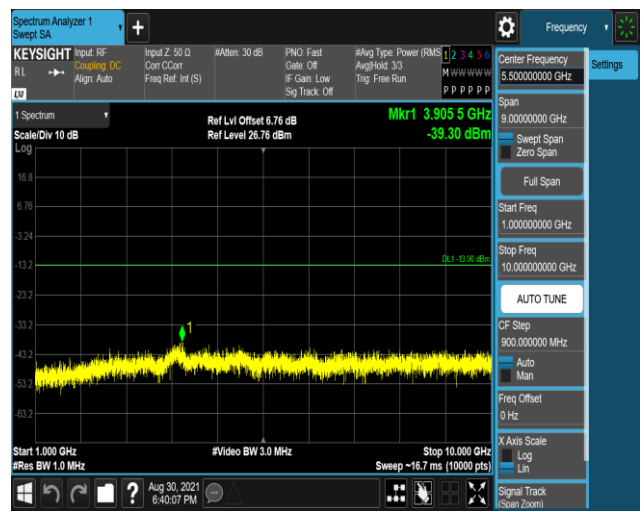

Band13-5MHz-QPSK-23205-1RB#0-Range1:30~1000MHz  
000MHz

Band13-5MHz-QPSK-23205-1RB#0-Range2:1000~10000MHz  
0000MHz

Band13-5MHz-QPSK-23205-1RB#0-Range3:1559~1610MHz  
1610MHz

Band13-5MHz-QPSK-23230-1RB#0-Range1:30~1000MHz  
00MHz

Band13-5MHz-QPSK-23255-1RB#0-Range3:1559~1 610MHz	Band13-5MHz-16QAM-23205-1RB#0-Range1:30~1 000MHz
--	---

Band13-5MHz-16QAM-23205-1RB#0-Range2:1000~ 10000MHz	Band13-5MHz-16QAM-23205-1RB#0-Range3:1559 ~1610MHz
--	---