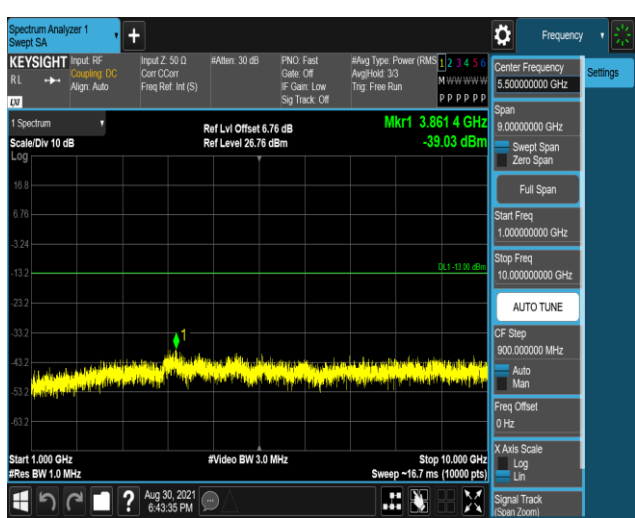

Band13-10MHz-QPSK-23230-1RB#0-Range1:30~1000MHz

Band13-5MHz-16QAM-23255-1RB#0-Range2:1000~10000MHz