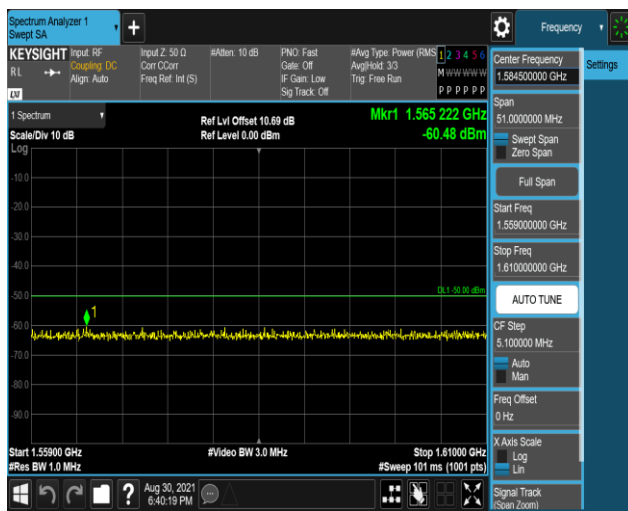

Band13-5MHz-QPSK-23205-1RB#0-Range1:30~1000MHz  
000MHz

Band13-5MHz-QPSK-23205-1RB#0-Range2:1000~10000MHz  
0000MHz

Band13-5MHz-QPSK-23205-1RB#0-Range3:1559~1610MHz  
1610MHz

Band13-5MHz-QPSK-23230-1RB#0-Range1:30~1000MHz  
00MHz

Band13-5MHz-QPSK-23255-1RB#0-Range3:1559~1 610MHz	Band13-5MHz-16QAM-23205-1RB#0-Range1:30~1 000MHz
--	---

Band13-5MHz-16QAM-23205-1RB#0-Range2:1000~ 10000MHz	Band13-5MHz-16QAM-23205-1RB#0-Range3:1559 ~1610MHz
--	---