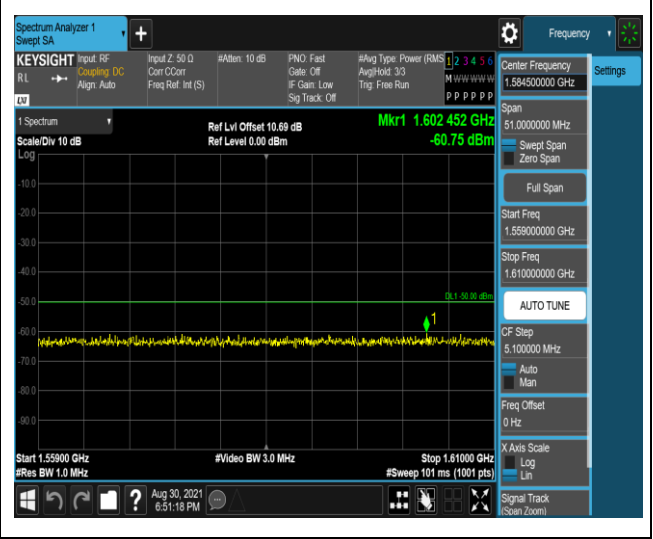

Band13-10MHz-16QAM-23230-1RB#0-Range2:1000~10000MHz

Band13-10MHz-16QAM-23230-1RB#0-Range3:1559~1610MHz