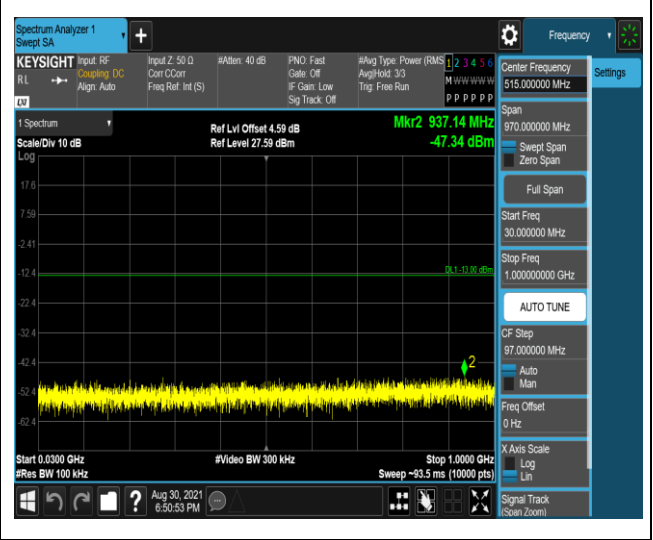

Band13-5MHz-16QAM-23255-1RB#0-Range2:1000~10000MHz

Band13-5MHz-16QAM-23255-1RB#0-Range3:1559~1610MHz

Band13-10MHz-QPSK-23230-1RB#0-Range1:30~1000MHz

Band13-10MHz-QPSK-23230-1RB#0-Range2:1000~10000MHz

<b>Band13-10MHz-QPSK-23230-1RB#0-Range3:1559~1610MHz</b>	<b>Band13-10MHz-16QAM-23230-1RB#0-Range1:130~1000MHz</b>
--	--