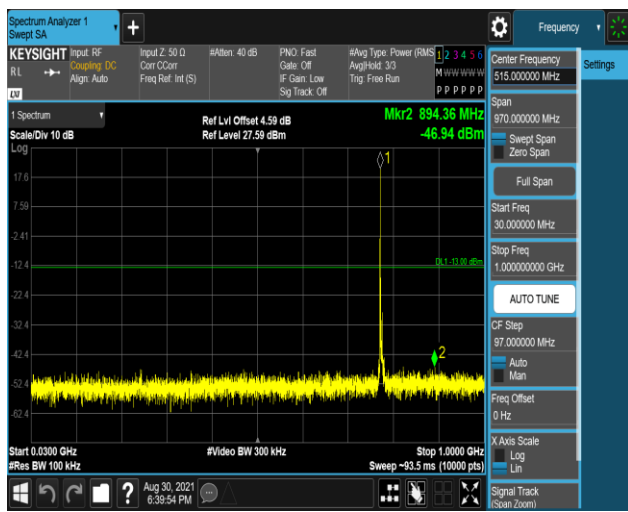

Band13-5MHz-QPSK-23205-1RB#0-Range1:30~1000MHz  
000MHz

Band13-5MHz-QPSK-23205-1RB#0-Range2:1000~10000MHz  
0000MHz

Band13-5MHz-QPSK-23205-1RB#0-Range3:1559~1610MHz  
1610MHz

Band13-5MHz-QPSK-23230-1RB#0-Range1:30~1000MHz  
00MHz