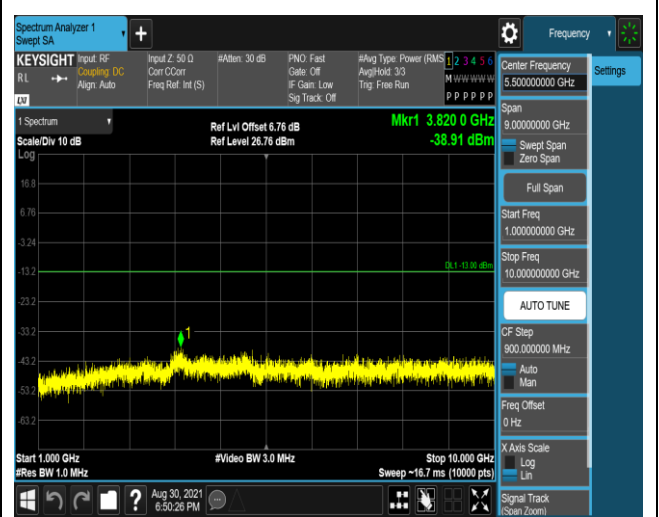

Band13-5MHz-16QAM-23255-1RB#0-Range2:1000~10000MHz

Band13-5MHz-16QAM-23255-1RB#0-Range3:1559~1610MHz

Band13-10MHz-QPSK-23230-1RB#0-Range1:30~1000MHz

Band13-10MHz-QPSK-23230-1RB#0-Range2:1000~10000MHz

<b>Band13-10MHz-QPSK-23230-1RB#0-Range3:1559~1610MHz</b>	<b>Band13-10MHz-16QAM-23230-1RB#0-Range1:130~1000MHz</b>
--	--