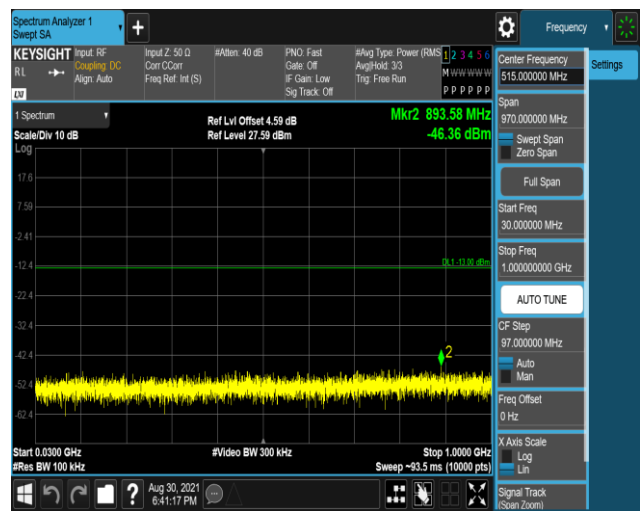

Band13-5MHz-QPSK-23205-1RB#0-Range1:30~1000MHz  
000MHz

Band13-5MHz-QPSK-23205-1RB#0-Range2:1000~10000MHz  
0000MHz

Band13-5MHz-QPSK-23205-1RB#0-Range3:1559~1610MHz  
1610MHz

Band13-5MHz-QPSK-23230-1RB#0-Range1:30~1000MHz  
00MHz