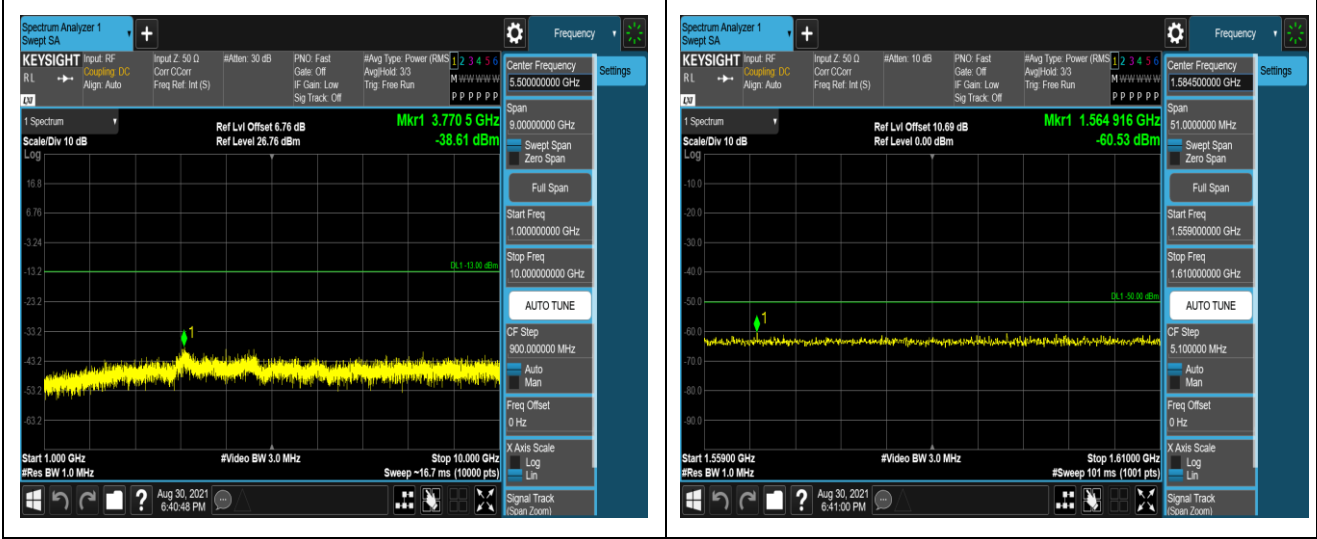

Band13-5MHz-QPSK-23205-1RB#0-Range1:30~1000MHz  
000MHz

Band13-5MHz-QPSK-23205-1RB#0-Range2:1000~10000MHz  
0000MHz

Band13-5MHz-QPSK-23205-1RB#0-Range3:1559~1610MHz  
1610MHz

Band13-5MHz-QPSK-23230-1RB#0-Range1:30~1000MHz  
00MHz

Band13-5MHz-QPSK-23255-1RB#0-Range3:1559~1 610MHz	Band13-5MHz-16QAM-23205-1RB#0-Range1:30~1 000MHz
--	---

Band13-5MHz-16QAM-23205-1RB#0-Range2:1000~ 10000MHz	Band13-5MHz-16QAM-23205-1RB#0-Range3:1559 ~1610MHz
--	---