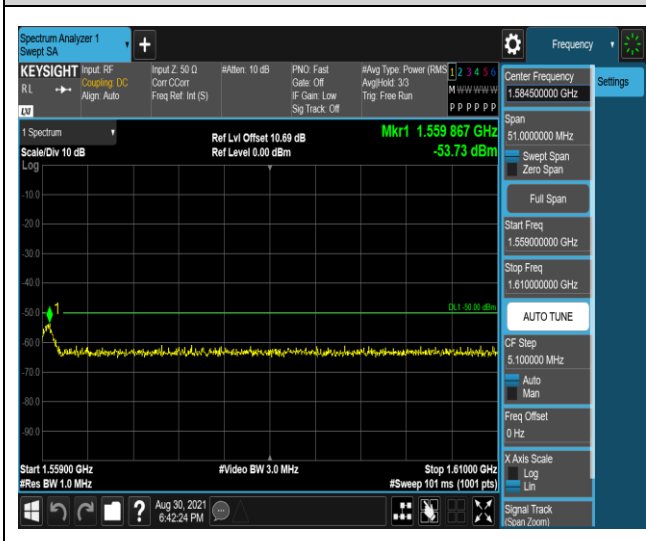

Band13-5MHz-16QAM-23255-1RB#0-Range2:1000~10000MHz

Band13-5MHz-16QAM-23230-1RB#0-Range3:1559~1610MHz