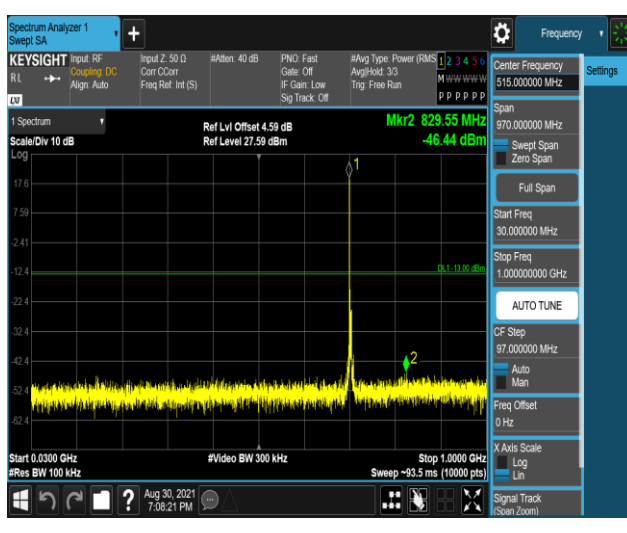

Band17-5MHz-QPSK-23825-1RB#0-Range1:30~1000MHz   Band17-5MHz-QPSK-23825-1RB#0-Range2:1000~1000MHz

Band17-5MHz-QPSK-23790-1RB#0-Range1:30~1000MHz
Band17-5MHz-QPSK-23790-1RB#0-Range2:1000~1000MHz