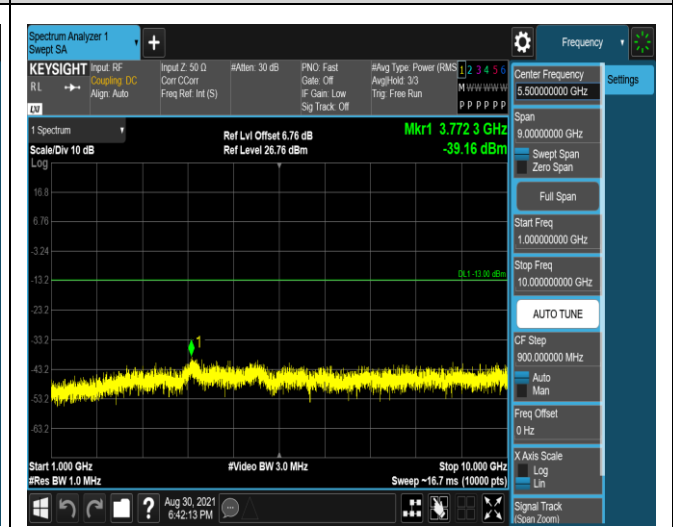

Band13-5MHz-16QAM-23230-1RB#0-Range1:30~1000MHz	Band13-5MHz-16QAM-23230-1RB#0-Range2:1000~10000MHz