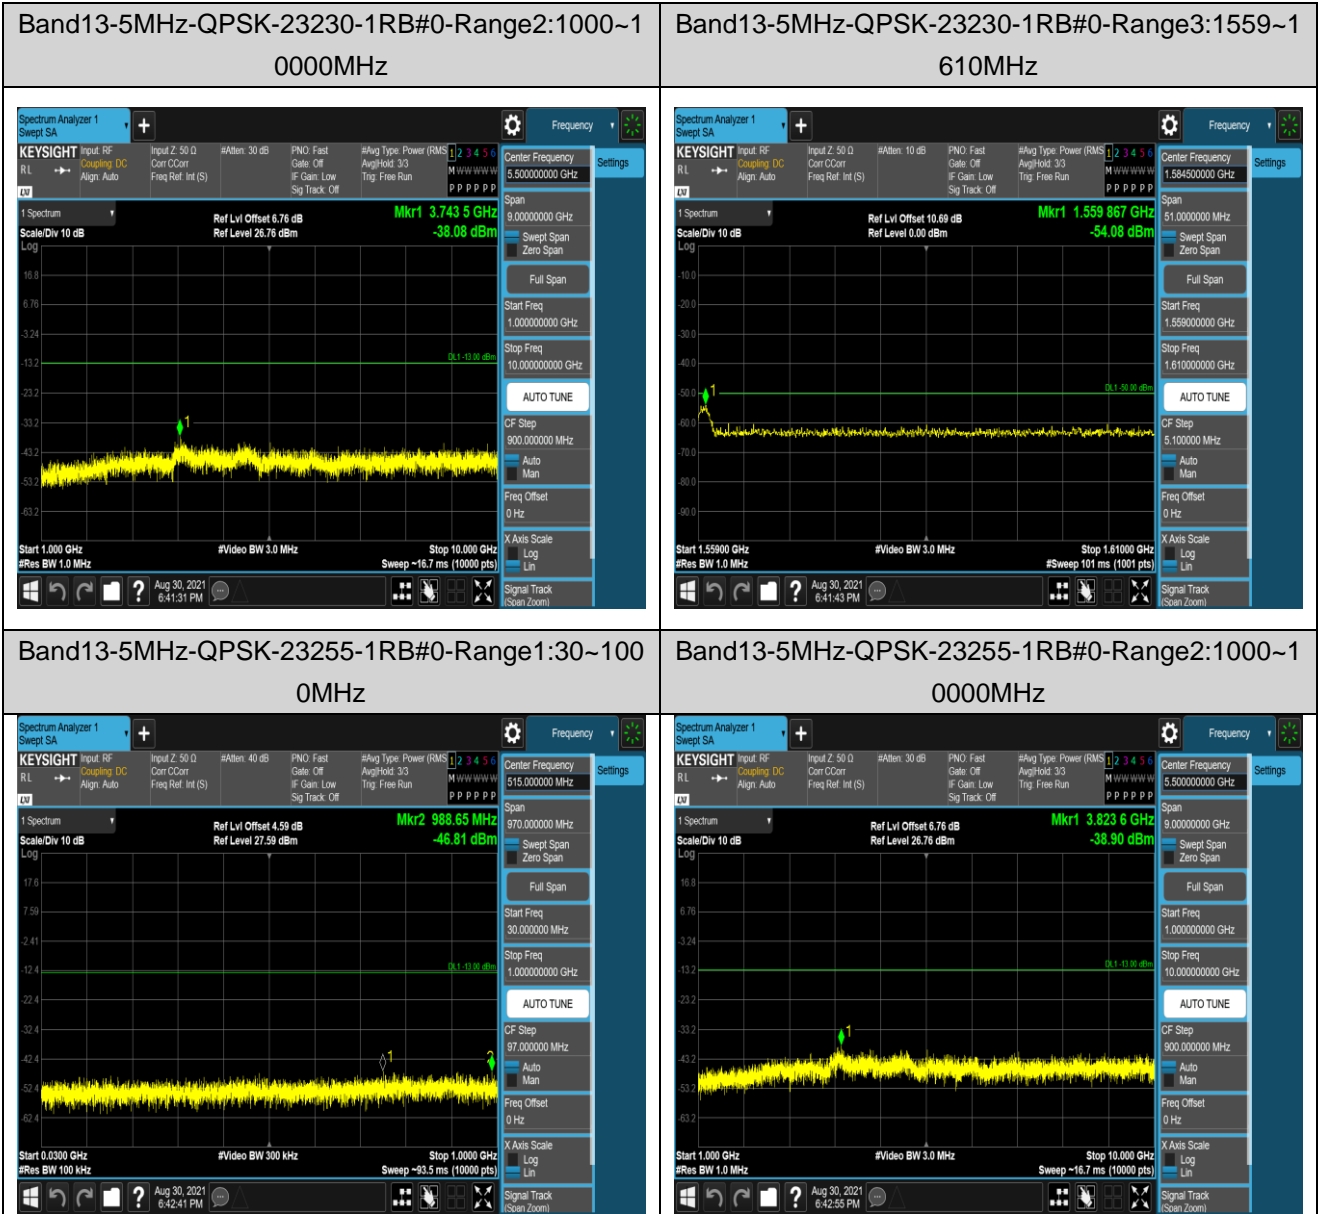

Band13-5MHz-QPSK-23205-1RB#0-Range1:30~1000MHz  
000MHz

Band13-5MHz-QPSK-23205-1RB#0-Range2:1000~10000MHz  
0000MHz

Band13-5MHz-QPSK-23205-1RB#0-Range3:1559~1610MHz  
1610MHz

Band13-5MHz-QPSK-23230-1RB#0-Range1:30~1000MHz  
00MHz

Band13-5MHz-QPSK-23255-1RB#0-Range3:1559~1 610MHz	Band13-5MHz-16QAM-23205-1RB#0-Range1:30~1 000MHz
--	---

Band13-5MHz-16QAM-23205-1RB#0-Range2:1000~ 10000MHz	Band13-5MHz-16QAM-23205-1RB#0-Range3:1559 ~1610MHz
--	---

<b>Band13-5MHz-16QAM-23230-1RB#0-Range1:30~1000MHz</b>	<b>Band13-5MHz-16QAM-23230-1RB#0-Range2:1000~10000MHz</b>
--	---

**Band13-5MHz-16QAM-23230-1RB#0-Range3:1559~1610MHz**

**Band13-5MHz-16QAM-23255-1RB#0-Range1:30~1000MHz**