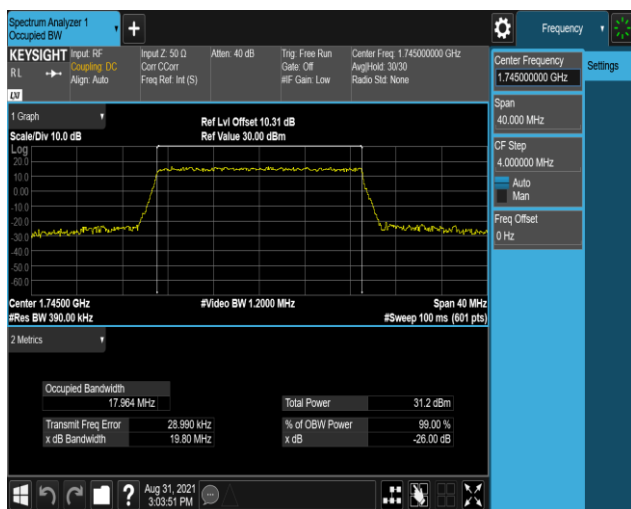

Band66-20MHz-QPSK-132322-100RB#0

Band66-20MHz-QPSK-132572-100RB#0

Band66-20MHz-16QAM-132072-100RB#0

Band66-20MHz-16QAM-132322-100RB#0

Band66-20MHz-16QAM-132572-100RB#0

Appendix D: Band Edge

Test Result(worst case)