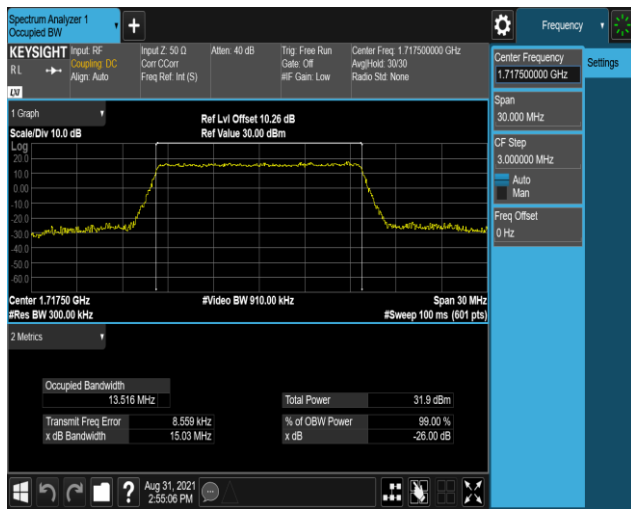

Band66-15MHz-QPSK-132047-75RB#0