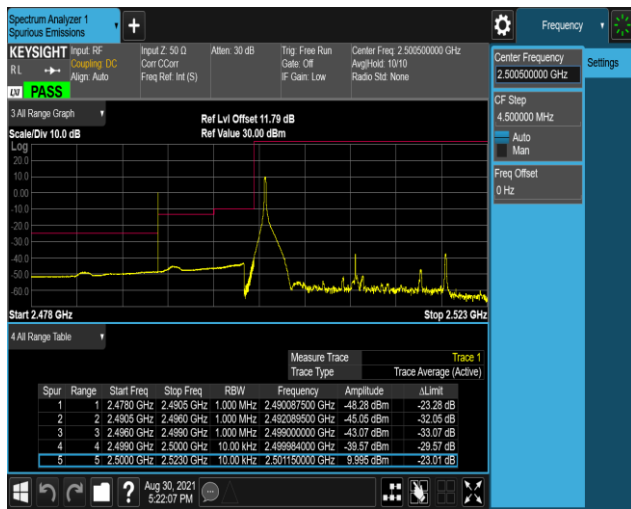

Band7-5MHz-16QAM-21425-1RB#0

Band7-5MHz-16QAM-21425-1RB#24

Band7-5MHz-16QAM-21425-25RB#0

Band7-20MHz-QPSK-20850-1RB#0

Band7-20MHz-QPSK-20850-1RB#99

Band7-20MHz-QPSK-20850-100RB#0

Band7-20MHz-QPSK-21350-1RB#0