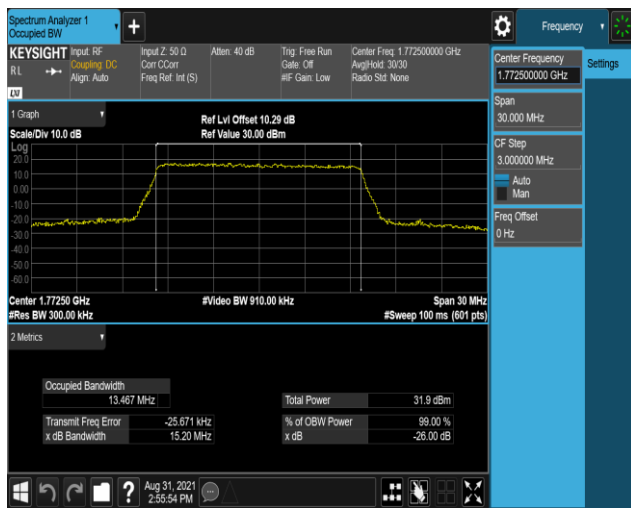

Band66-15MHz-QPSK-132597-75RB#0