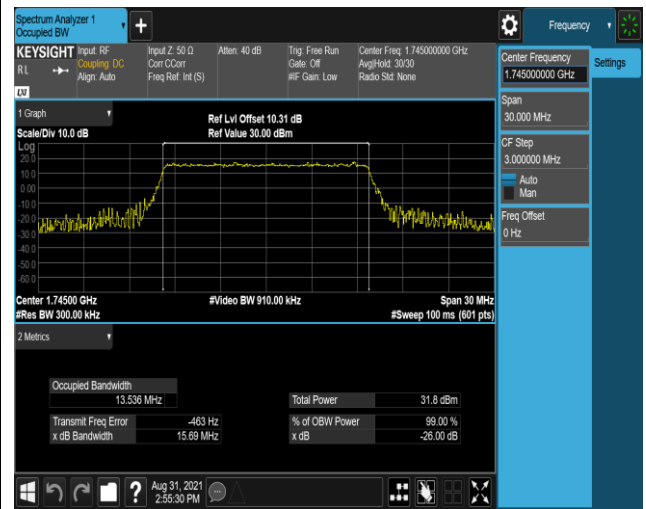

Band66-15MHz-QPSK-132322-75RB#0