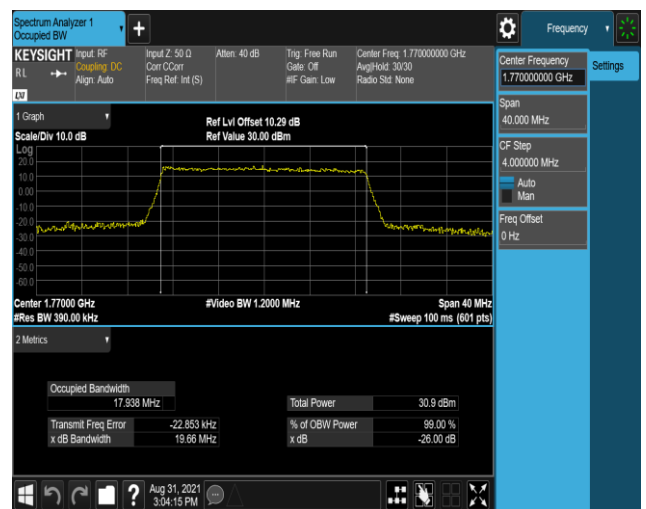

Band66-20MHz-QPSK-132322-100RB#0

Band66-20MHz-QPSK-132572-100RB#0

Band66-20MHz-16QAM-132072-100RB#0

Band66-20MHz-16QAM-132322-100RB#0

Band66-20MHz-16QAM-132572-100RB#0

Appendix D: Band Edge

Test Result(worst case)