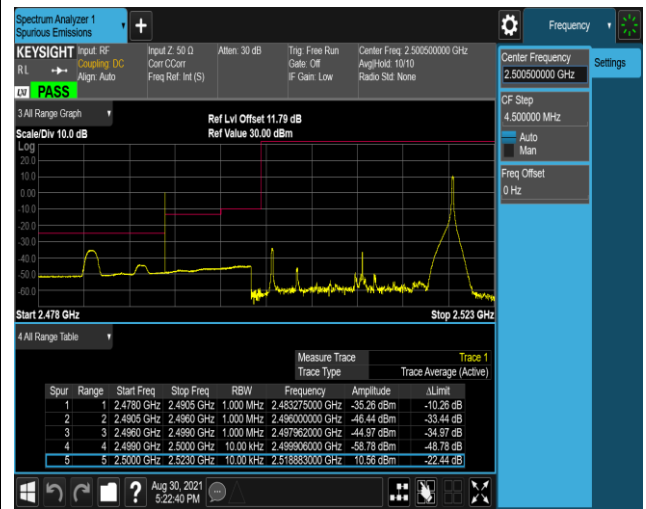

Band7-5MHz-16QAM-21425-1RB#0

Band7-5MHz-16QAM-21425-1RB#24

Band7-5MHz-16QAM-21425-25RB#0

Band7-20MHz-QPSK-20850-1RB#0

Band7-20MHz-QPSK-20850-1RB#99

Band7-20MHz-QPSK-20850-100RB#0

Band7-20MHz-QPSK-21350-1RB#0