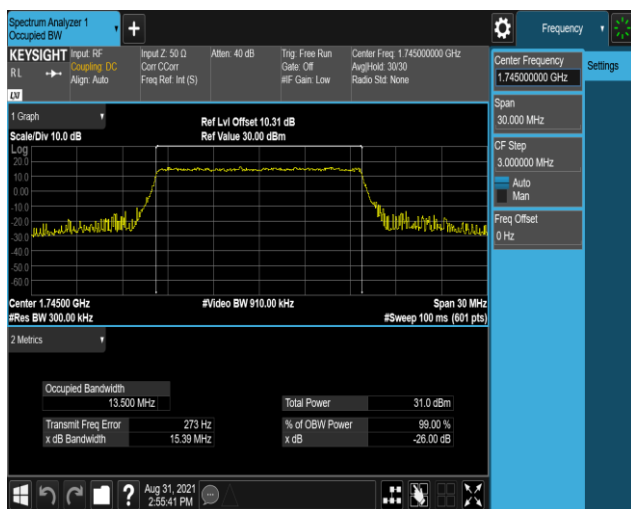

Band66-15MHz-16QAM-132322-75RB#0