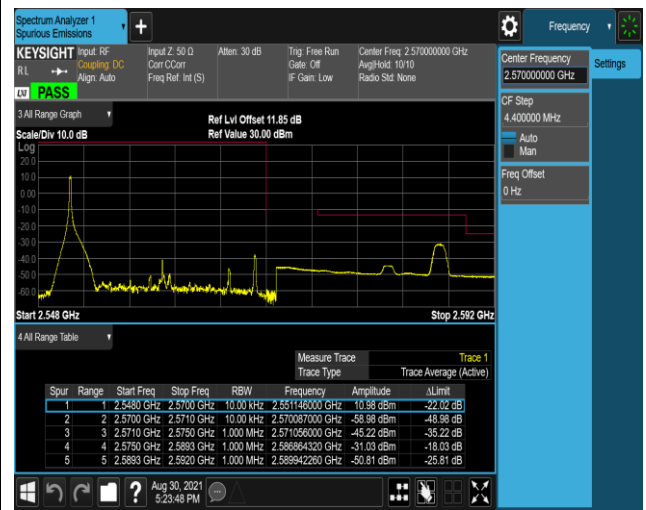

Band7-5MHz-16QAM-21425-1RB#0

Band7-5MHz-16QAM-21425-1RB#24

Band7-5MHz-16QAM-21425-25RB#0

Band7-20MHz-QPSK-20850-1RB#0

Band7-20MHz-QPSK-20850-1RB#99

Band7-20MHz-QPSK-20850-100RB#0

Band7-20MHz-QPSK-21350-1RB#0