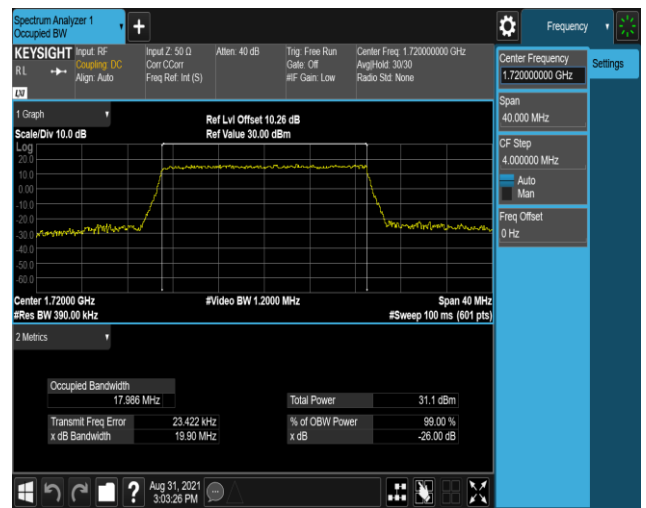

Band66-20MHz-QPSK-132322-100RB#0

Band66-20MHz-QPSK-132572-100RB#0

Band66-20MHz-16QAM-132072-100RB#0

Band66-20MHz-16QAM-132322-100RB#0

Band66-20MHz-16QAM-132572-100RB#0

Appendix D: Band Edge

Test Result(worst case)