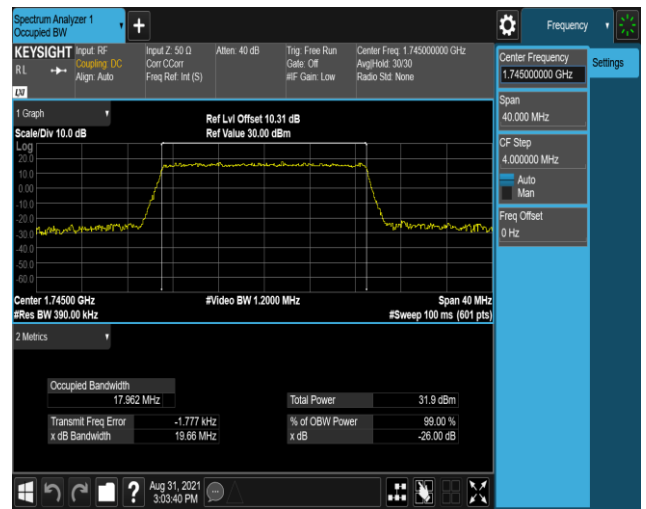

Band66-20MHz-QPSK-132322-100RB#0

Band66-20MHz-QPSK-132572-100RB#0

Band66-20MHz-16QAM-132072-100RB#0

Band66-20MHz-16QAM-132322-100RB#0

Band66-20MHz-16QAM-132572-100RB#0

Appendix D: Band Edge

Test Result(worst case)