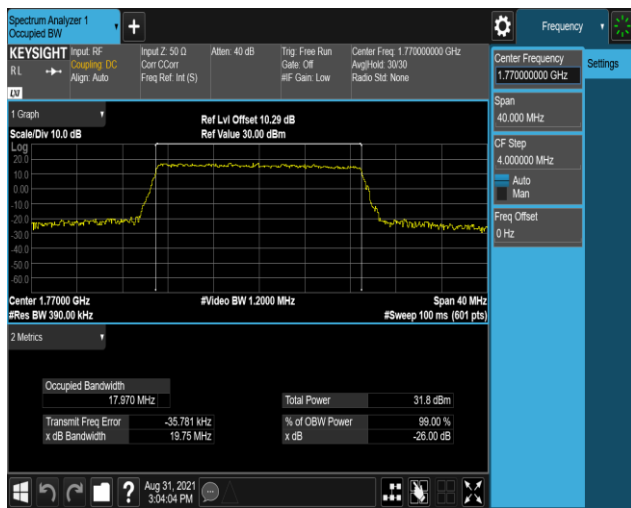

Band66-20MHz-QPSK-132322-100RB#0

Band66-20MHz-QPSK-132572-100RB#0

Band66-20MHz-16QAM-132072-100RB#0

Band66-20MHz-16QAM-132322-100RB#0

Band66-20MHz-16QAM-132572-100RB#0

Appendix D: Band Edge

Test Result(worst case)