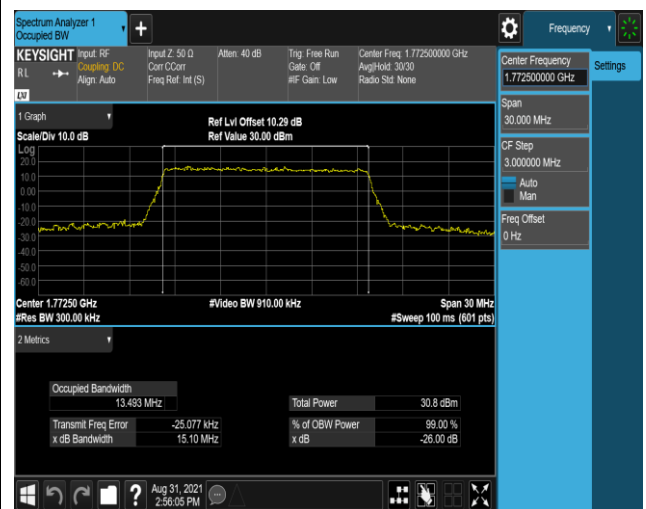

Band66-15MHz-16QAM-132597-75RB#0