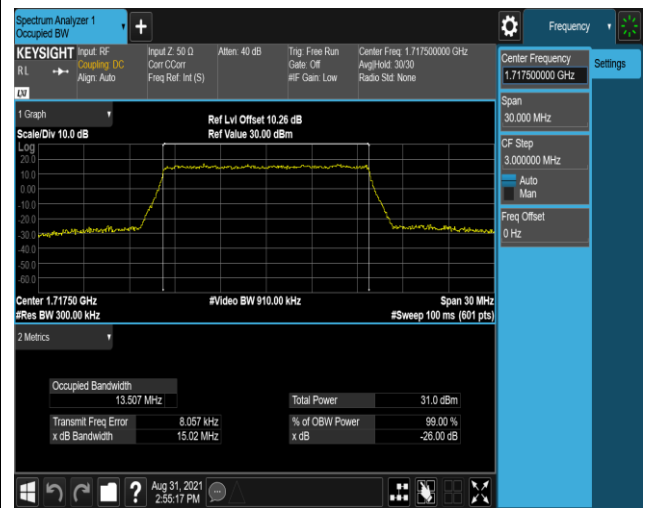

Band66-15MHz-16QAM-132047-75RB#0