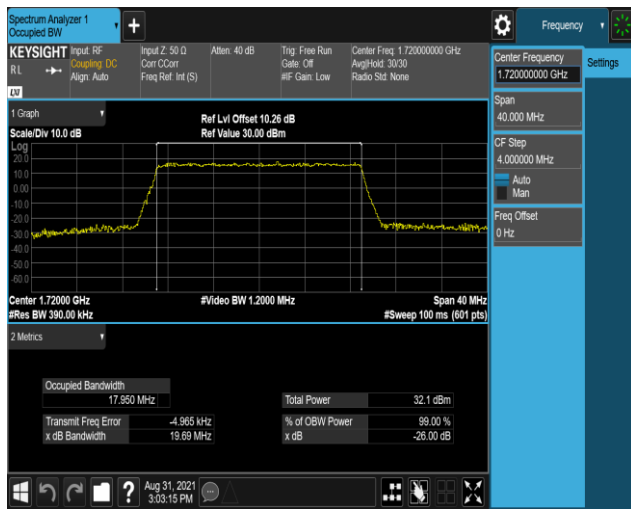

Band66-20MHz-QPSK-132322-100RB#0

Band66-20MHz-QPSK-132572-100RB#0

Band66-20MHz-16QAM-132072-100RB#0

Band66-20MHz-16QAM-132322-100RB#0

Band66-20MHz-16QAM-132572-100RB#0

Appendix D: Band Edge

Test Result(worst case)