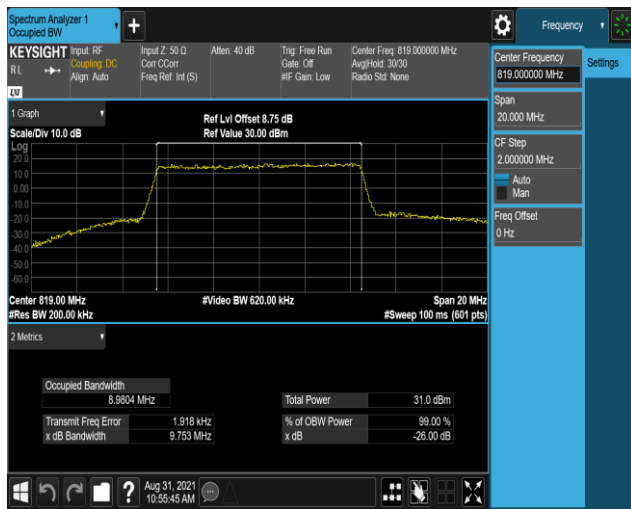

Band26-10MHz-QPSK-26740-50RB#0

Band26-10MHz-QPSK-26840-50RB#0

Band26-10MHz-QPSK-26915-50RB#0

Band26-10MHz-QPSK-26990-50RB#0

Band26-10MHz-16QAM-26740-50RB#0

Band26-10MHz-16QAM-26840-50RB#0

Band26-10MHz-16QAM-26915-50RB#0