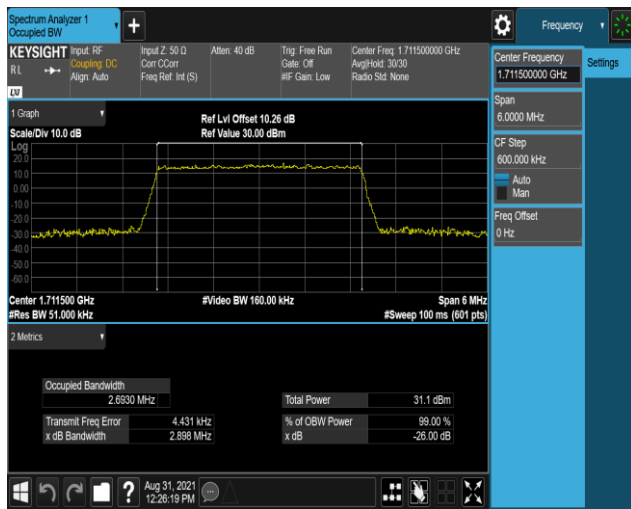

Band66-1.4MHz-QPSK-132665-6RB#0

Band66-1.4MHz-16QAM-131979-6RB#0

Band66-1.4MHz-16QAM-132322-6RB#0

Band66-1.4MHz-16QAM-132665-6RB#0

Band66-3MHz-QPSK-131987-15RB#0

Band66-3MHz-QPSK-132322-15RB#0

Band66-3MHz-QPSK-132657-15RB#0