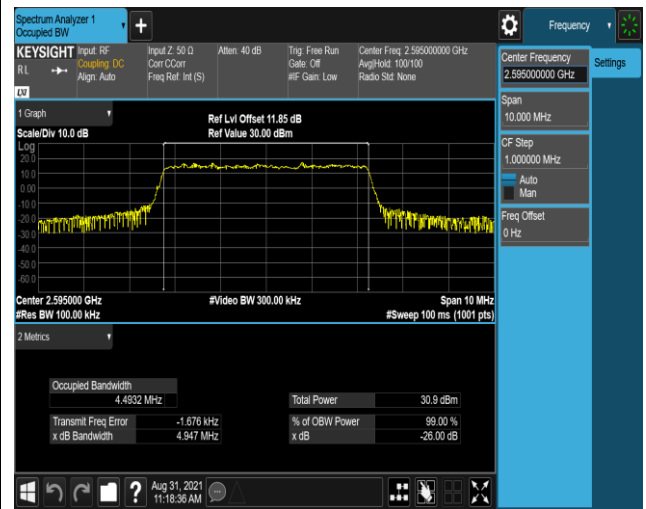

Band26-15MHz-16QAM-26915-75RB#0

Band26-15MHz-16QAM-26965-75RB#0

Band41-5MHz-QPSK-40065-25RB#0

Band41-5MHz-QPSK-40640-25RB#0

Band41-5MHz-QPSK-41215-25RB#0

Band41-5MHz-16QAM-40065-25RB#0

Band41-5MHz-16QAM-40640-25RB#0