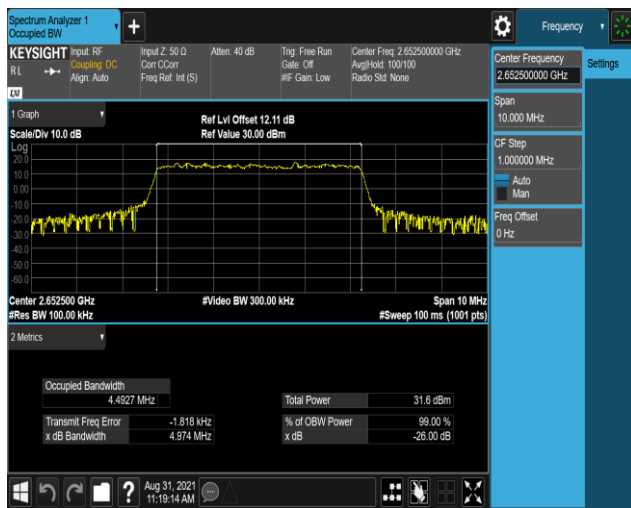

Band26-15MHz-16QAM-26915-75RB#0

Band26-15MHz-16QAM-26965-75RB#0

Band41-5MHz-QPSK-40065-25RB#0

Band41-5MHz-QPSK-40640-25RB#0

Band41-5MHz-QPSK-41215-25RB#0

Band41-5MHz-16QAM-40065-25RB#0

Band41-5MHz-16QAM-40640-25RB#0