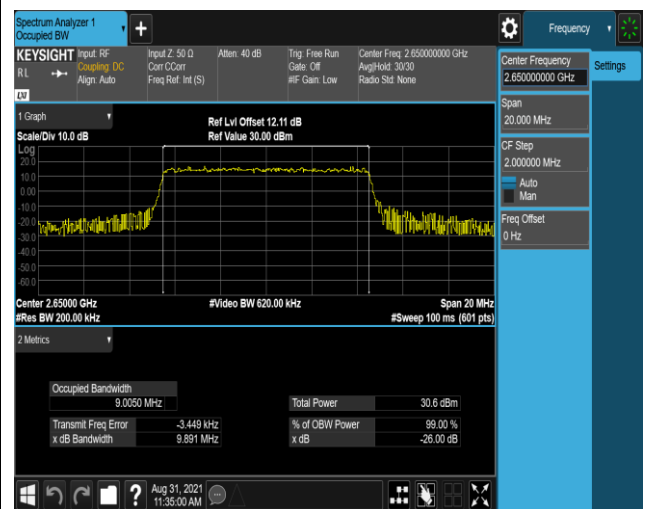

Band41-5MHz-16QAM-41215-25RB#0

Band41-10MHz-QPSK-40090-50RB#0

Band41-10MHz-QPSK-40640-50RB#0

Band41-10MHz-QPSK-41190-50RB#0

Band41-10MHz-16QAM-40090-50RB#0

Band41-10MHz-16QAM-40640-50RB#0

Band41-10MHz-16QAM-41190-50RB#0