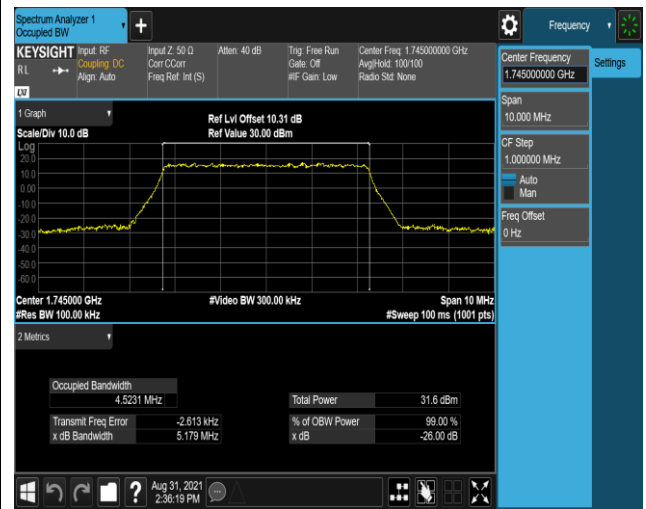

Band66-3MHz-16QAM-131987-15RB#0

Band66-3MHz-16QAM-132322-15RB#0

Band66-3MHz-16QAM-132657-15RB#0

Band66-5MHz-QPSK-131997-25RB#0

Band66-5MHz-QPSK-132322-25RB#0

Band66-5MHz-QPSK-132647-25RB#0

Band66-5MHz-16QAM-131997-25RB#0