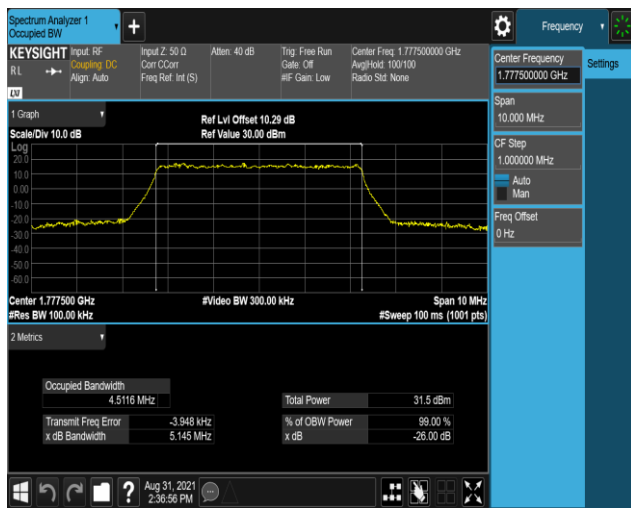

Band66-3MHz-16QAM-131987-15RB#0

Band66-3MHz-16QAM-132322-15RB#0

Band66-3MHz-16QAM-132657-15RB#0

Band66-5MHz-QPSK-131997-25RB#0

Band66-5MHz-QPSK-132322-25RB#0

Band66-5MHz-QPSK-132647-25RB#0

Band66-5MHz-16QAM-131997-25RB#0