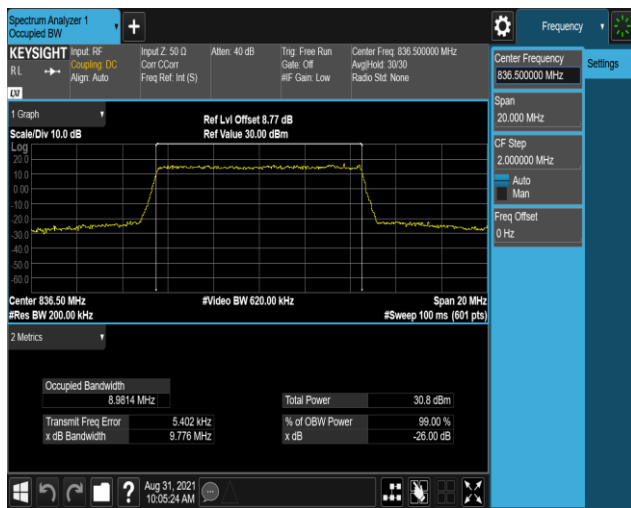

Band26-10MHz-QPSK-26740-50RB#0

Band26-10MHz-QPSK-26840-50RB#0

Band26-10MHz-QPSK-26915-50RB#0

Band26-10MHz-QPSK-26990-50RB#0

Band26-10MHz-16QAM-26740-50RB#0

Band26-10MHz-16QAM-26840-50RB#0

Band26-10MHz-16QAM-26915-50RB#0