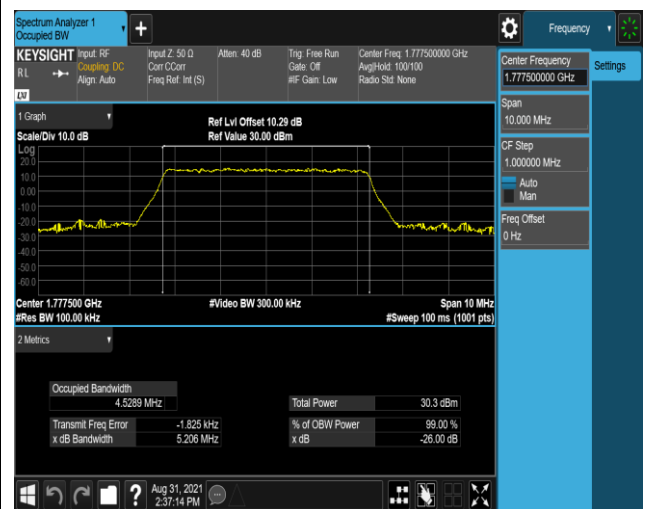

Band66-10MHz-QPSK-132322-50RB#0

Band66-5MHz-16QAM-132647-25RB#0