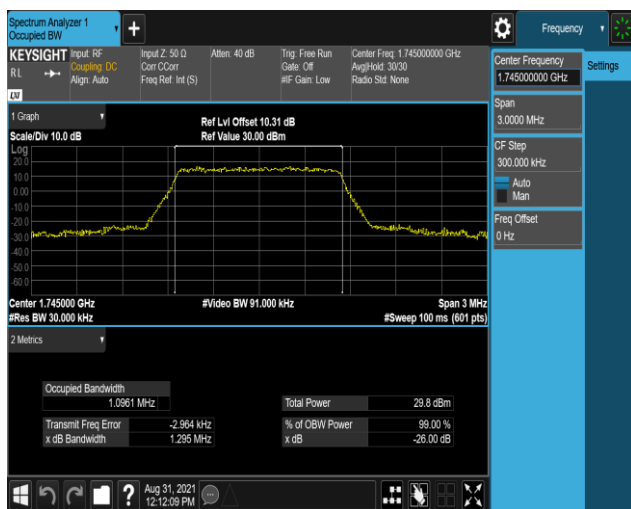

Band66-3MHz-QPSK-131987-15RB#0

Band66-1.4MHz-16QAM-132322-6RB#0