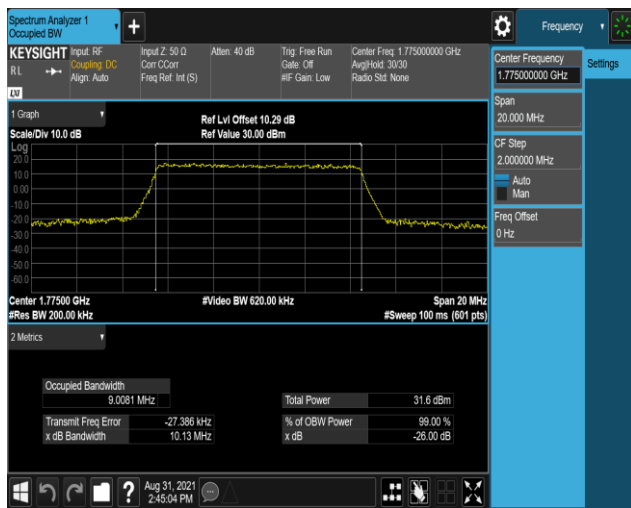

Band66-10MHz-16QAM-132322-50RB#0

Band66-10MHz-QPSK-132622-50RB#0