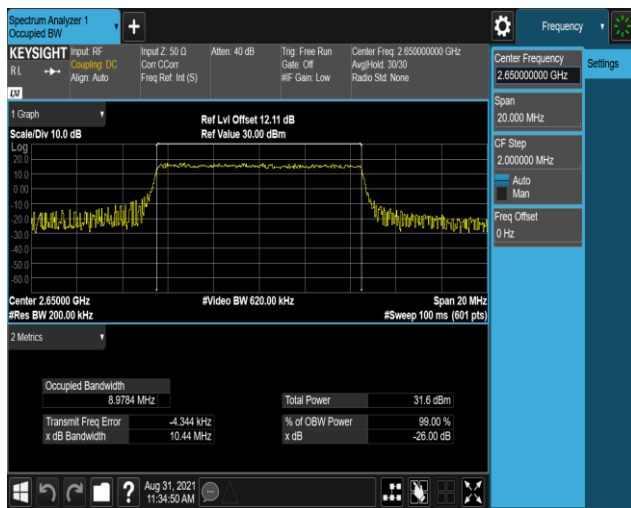

Band41-5MHz-16QAM-41215-25RB#0

Band41-10MHz-QPSK-40090-50RB#0

Band41-10MHz-QPSK-40640-50RB#0

Band41-10MHz-QPSK-41190-50RB#0

Band41-10MHz-16QAM-40090-50RB#0

Band41-10MHz-16QAM-40640-50RB#0

Band41-10MHz-16QAM-41190-50RB#0