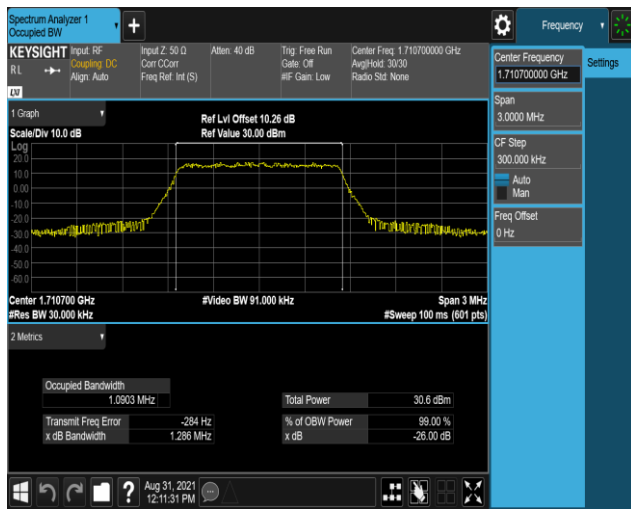

Band41-20MHz-QPSK-40640-100RB#0

Band41-20MHz-QPSK-41140-100RB#0

Band41-20MHz-16QAM-40140-100RB#0

Band41-20MHz-16QAM-40640-100RB#0

Band41-20MHz-16QAM-41140-100RB#0

Band66-1.4MHz-QPSK-131979-6RB#0

Band66-1.4MHz-QPSK-132322-6RB#0