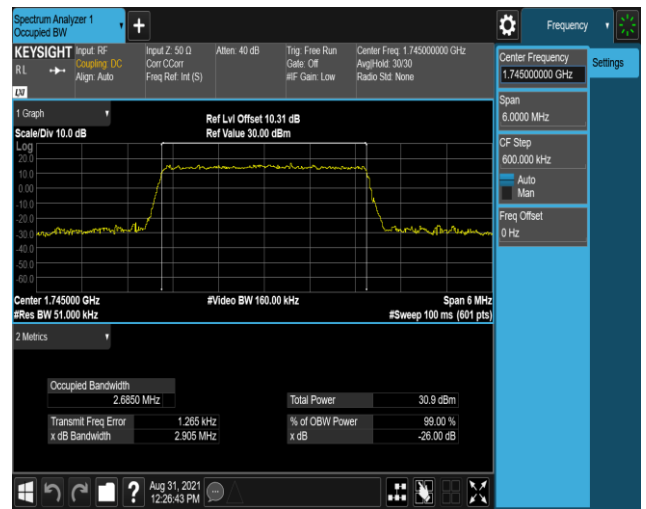

Band66-1.4MHz-QPSK-132665-6RB#0

Band66-1.4MHz-16QAM-131979-6RB#0

Band66-1.4MHz-16QAM-132322-6RB#0

Band66-1.4MHz-16QAM-132665-6RB#0

Band66-3MHz-QPSK-131987-15RB#0

Band66-3MHz-QPSK-132322-15RB#0

Band66-3MHz-QPSK-132657-15RB#0