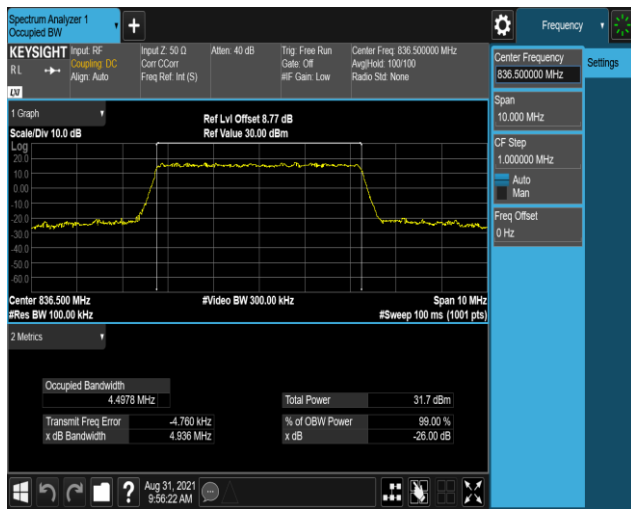

Band26-3MHz-16QAM-26915-15RB#0

Band26-3MHz-16QAM-27025-15RB#0

Band26-5MHz-QPSK-26715-25RB#0

Band26-5MHz-QPSK-26740-25RB#0

Band26-5MHz-QPSK-26765-25RB#0

Band26-5MHz-QPSK-26815-25RB#0

Band26-5MHz-QPSK-26915-25RB#0