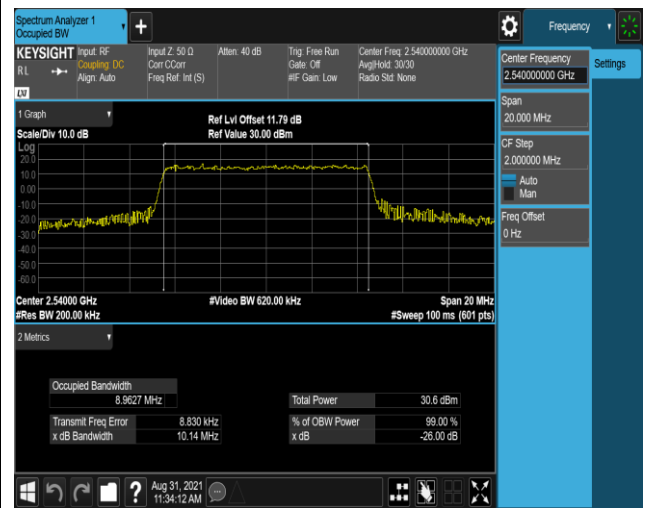

Band41-5MHz-16QAM-41215-25RB#0

Band41-10MHz-QPSK-40090-50RB#0

Band41-10MHz-QPSK-40640-50RB#0

Band41-10MHz-QPSK-41190-50RB#0

Band41-10MHz-16QAM-40090-50RB#0

Band41-10MHz-16QAM-40640-50RB#0

Band41-10MHz-16QAM-41190-50RB#0