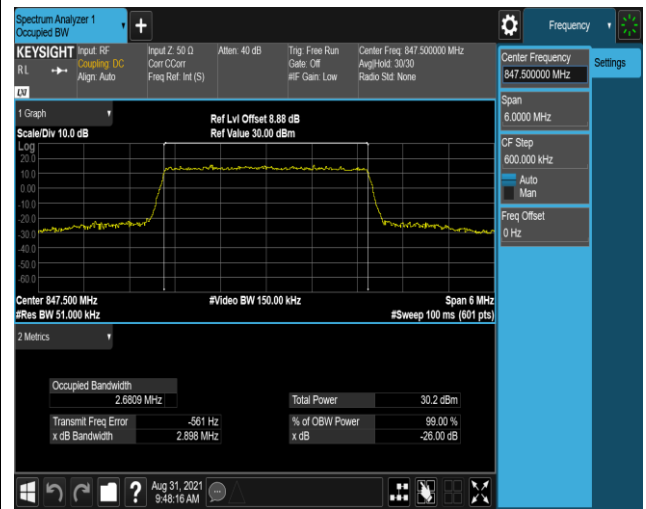

Band26-3MHz-16QAM-26915-15RB#0

Band26-3MHz-16QAM-27025-15RB#0

Band26-5MHz-QPSK-26715-25RB#0

Band26-5MHz-QPSK-26740-25RB#0

Band26-5MHz-QPSK-26765-25RB#0

Band26-5MHz-QPSK-26815-25RB#0

Band26-5MHz-QPSK-26915-25RB#0