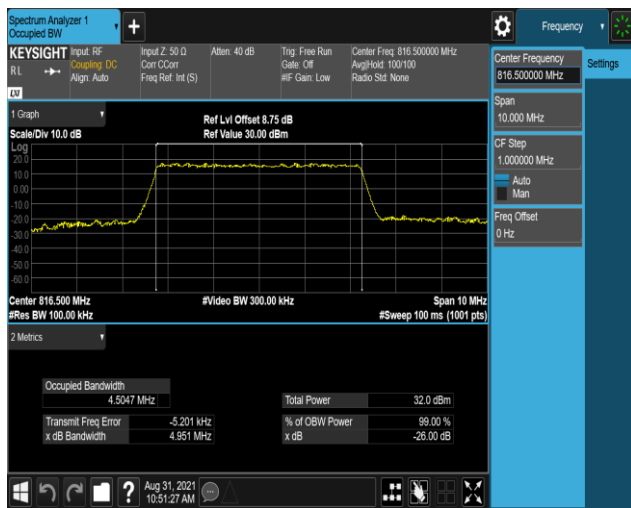

Band26-3MHz-16QAM-26915-15RB#0

Band26-3MHz-16QAM-27025-15RB#0

Band26-5MHz-QPSK-26715-25RB#0

Band26-5MHz-QPSK-26740-25RB#0

Band26-5MHz-QPSK-26765-25RB#0

Band26-5MHz-QPSK-26815-25RB#0

Band26-5MHz-QPSK-26915-25RB#0