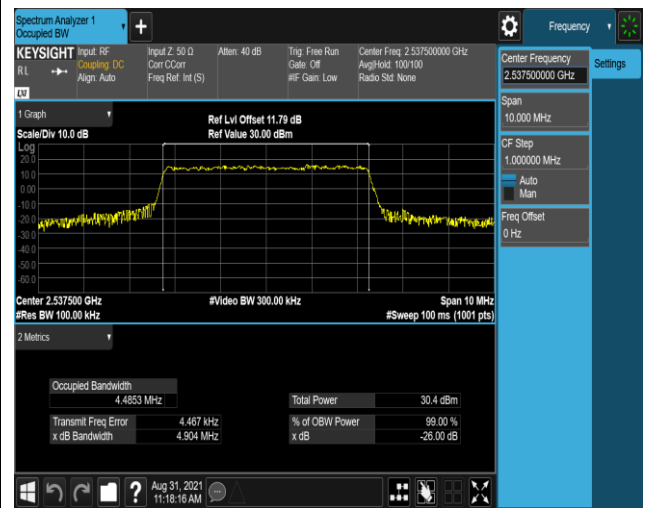

Band26-15MHz-16QAM-26915-75RB#0

Band26-15MHz-16QAM-26965-75RB#0

Band41-5MHz-QPSK-40065-25RB#0

Band41-5MHz-QPSK-40640-25RB#0

Band41-5MHz-QPSK-41215-25RB#0

Band41-5MHz-16QAM-40065-25RB#0

Band41-5MHz-16QAM-40640-25RB#0