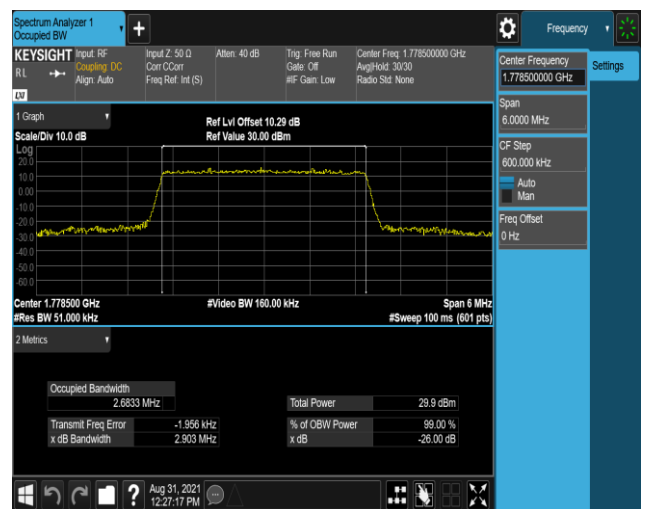

Band66-5MHz-QPSK-132322-25RB#0

Band66-3MHz-16QAM-132657-15RB#0