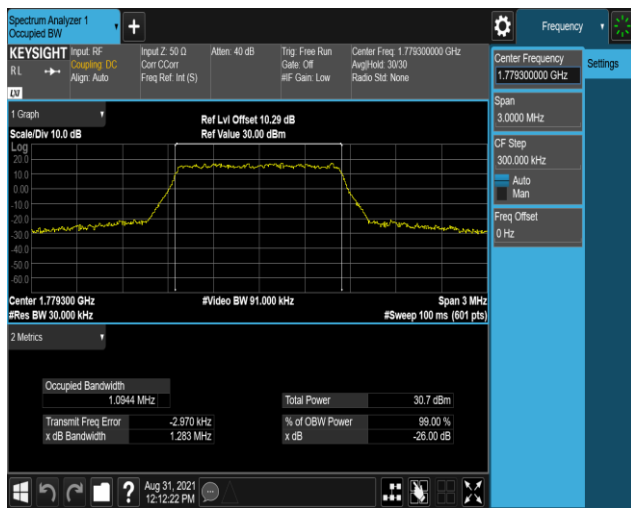

Band66-1.4MHz-16QAM-132322-6RB#0

Band66-1.4MHz-QPSK-132665-6RB#0