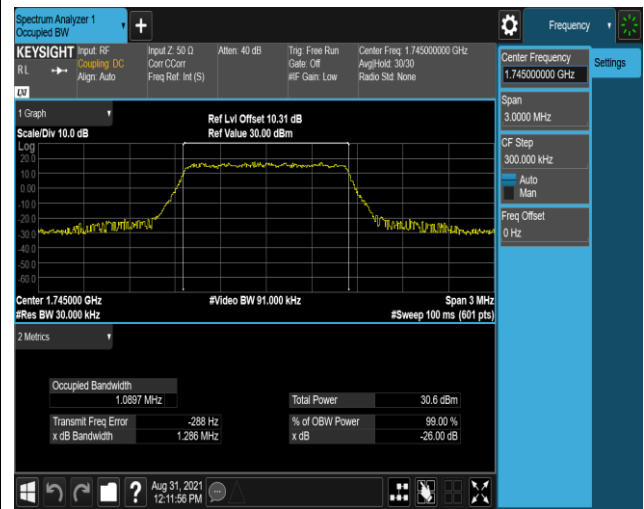

Band41-20MHz-QPSK-40640-100RB#0

Band41-20MHz-QPSK-41140-100RB#0

Band41-20MHz-16QAM-40140-100RB#0

Band41-20MHz-16QAM-40640-100RB#0

Band41-20MHz-16QAM-41140-100RB#0

Band66-1.4MHz-QPSK-131979-6RB#0

Band66-1.4MHz-QPSK-132322-6RB#0