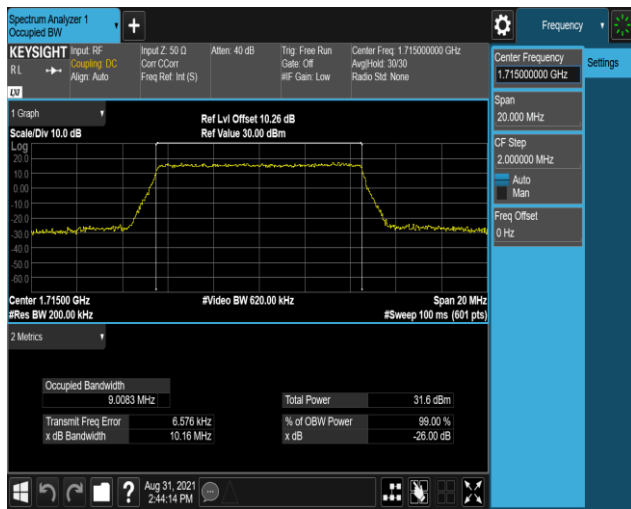

Band66-10MHz-QPSK-132622-50RB#0

Band66-10MHz-QPSK-132022-50RB#0