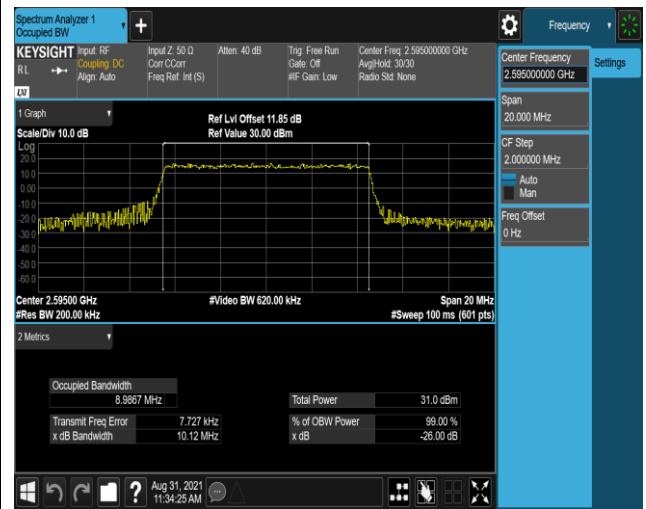

Band41-10MHz-16QAM-40090-50RB#0

Band41-10MHz-QPSK-40640-50RB#0