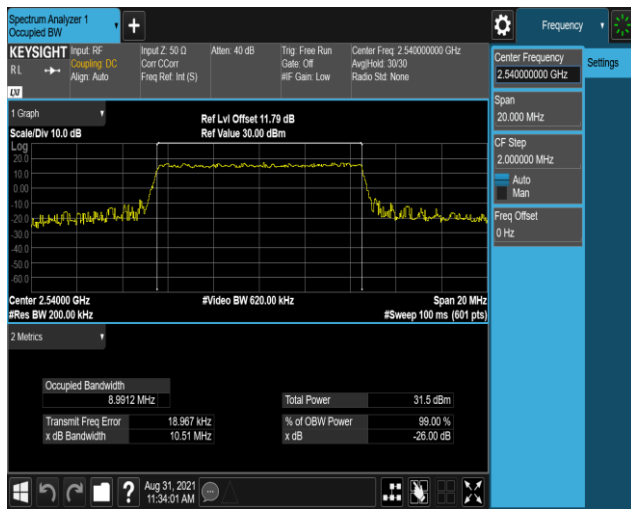

Band41-10MHz-QPSK-41190-50RB#0

Band41-10MHz-QPSK-40090-50RB#0