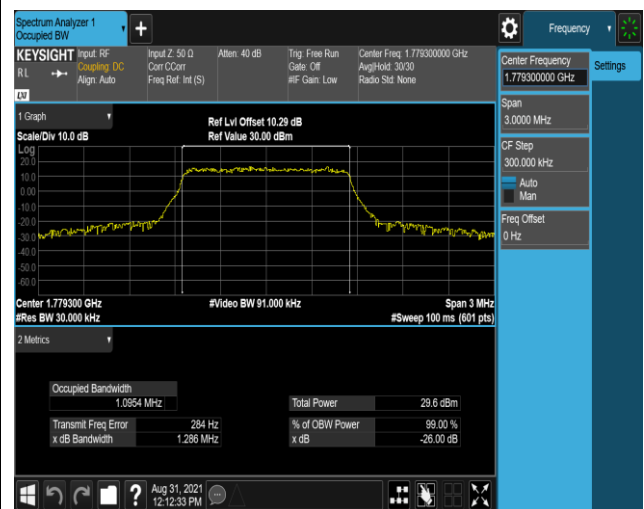

Band66-1.4MHz-QPSK-132665-6RB#0

Band66-1.4MHz-16QAM-131979-6RB#0

Band66-1.4MHz-16QAM-132322-6RB#0

Band66-1.4MHz-16QAM-132665-6RB#0

Band66-3MHz-QPSK-131987-15RB#0

Band66-3MHz-QPSK-132322-15RB#0

Band66-3MHz-QPSK-132657-15RB#0