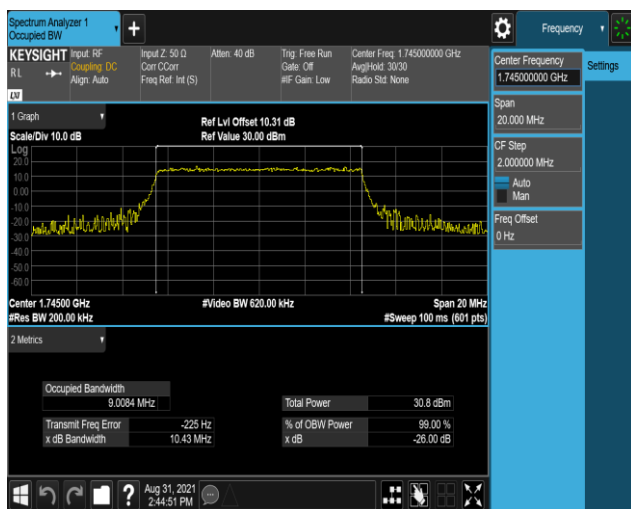

Band66-10MHz-16QAM-132622-50RB#0