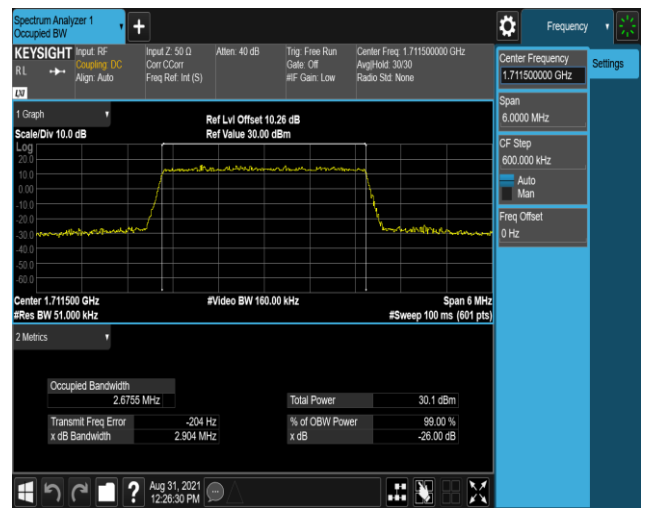

Band66-3MHz-16QAM-132657-15RB#0

Band66-3MHz-16QAM-131987-15RB#0