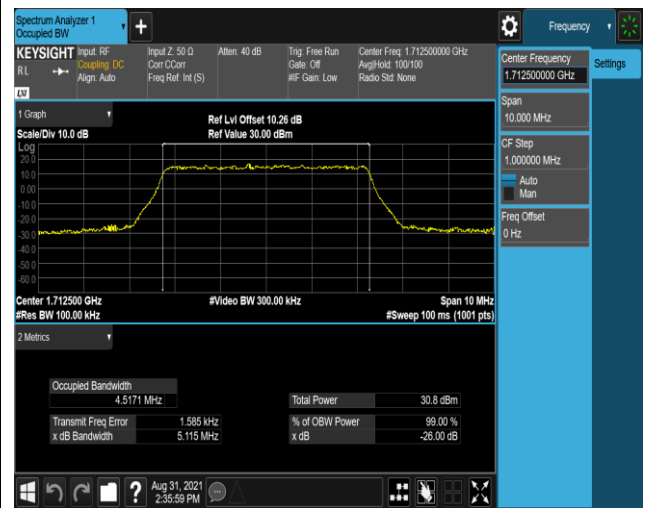

Band66-3MHz-16QAM-131987-15RB#0

Band66-3MHz-16QAM-132322-15RB#0

Band66-3MHz-16QAM-132657-15RB#0

Band66-5MHz-QPSK-131997-25RB#0

Band66-5MHz-QPSK-132322-25RB#0

Band66-5MHz-QPSK-132647-25RB#0

Band66-5MHz-16QAM-131997-25RB#0