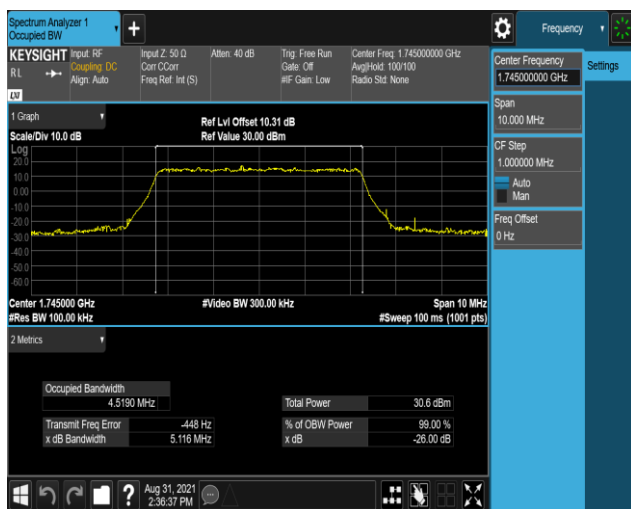

Band66-10MHz-QPSK-132022-50RB#0

Band66-5MHz-16QAM-132322-25RB#0