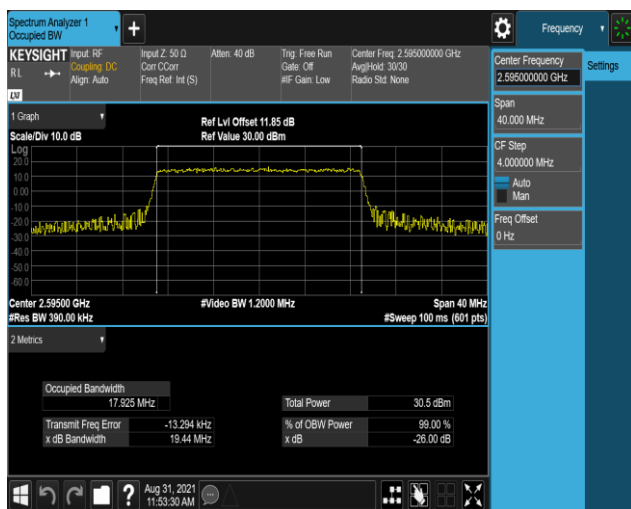

Band41-20MHz-QPSK-40640-100RB#0

Band41-20MHz-QPSK-41140-100RB#0

Band41-20MHz-16QAM-40140-100RB#0

Band41-20MHz-16QAM-40640-100RB#0

Band41-20MHz-16QAM-41140-100RB#0

Band66-1.4MHz-QPSK-131979-6RB#0

Band66-1.4MHz-QPSK-132322-6RB#0