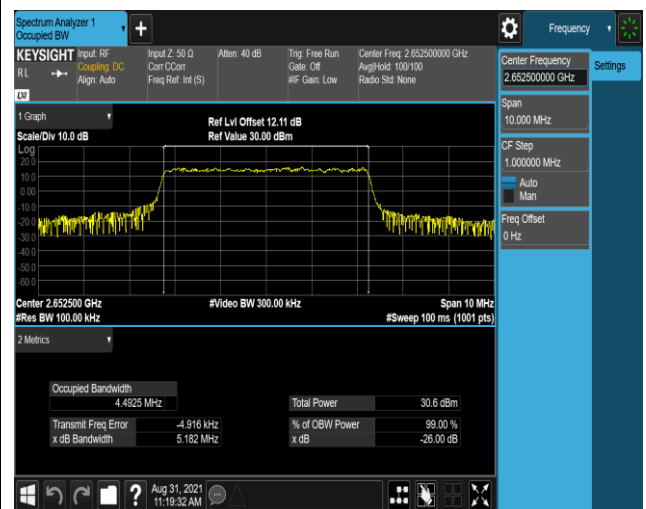

Band41-10MHz-QPSK-40640-50RB#0

Band41-5MHz-16QAM-41215-25RB#0