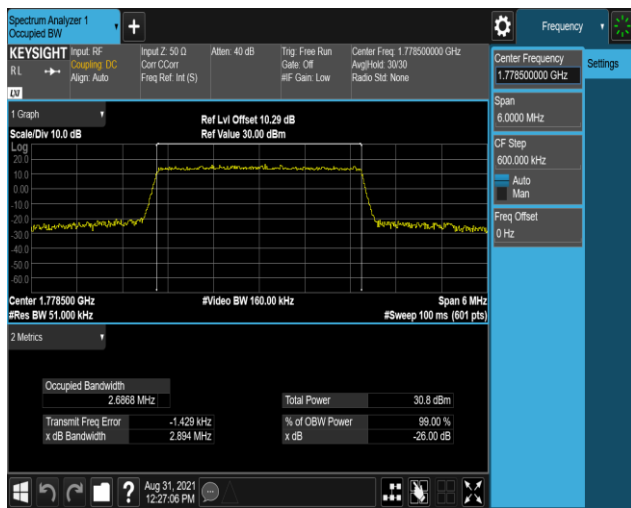

Band66-1.4MHz-QPSK-132665-6RB#0

Band66-1.4MHz-16QAM-131979-6RB#0

Band66-1.4MHz-16QAM-132322-6RB#0

Band66-1.4MHz-16QAM-132665-6RB#0

Band66-3MHz-QPSK-131987-15RB#0

Band66-3MHz-QPSK-132322-15RB#0

Band66-3MHz-QPSK-132657-15RB#0