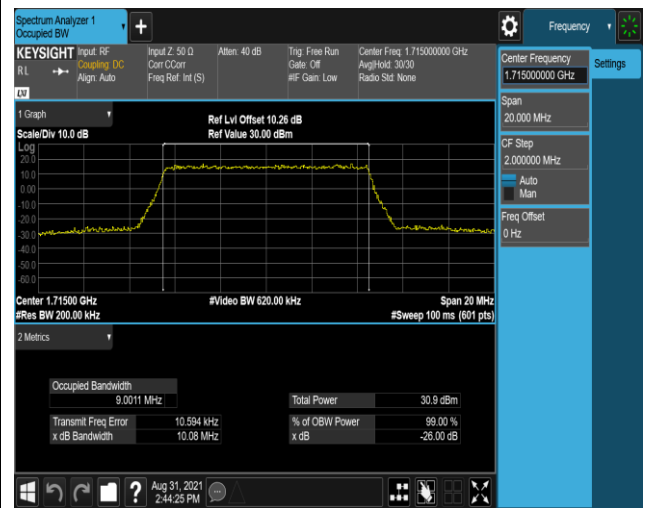

Band66-10MHz-16QAM-132622-50RB#0

Band66-10MHz-16QAM-132022-50RB#0