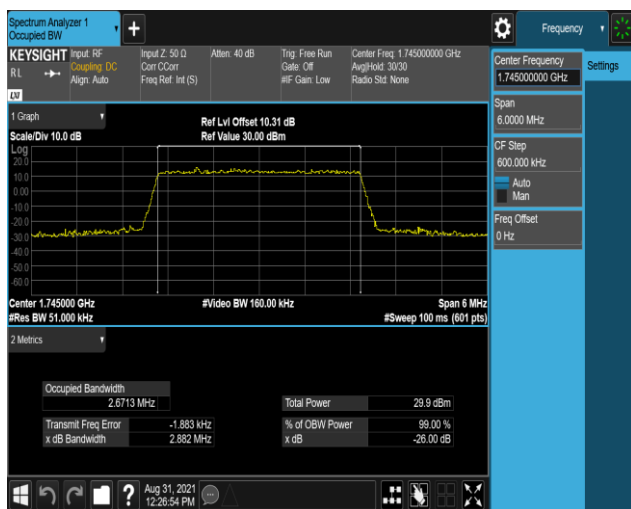

Band66-5MHz-QPSK-131997-25RB#0

Band66-3MHz-16QAM-132322-15RB#0