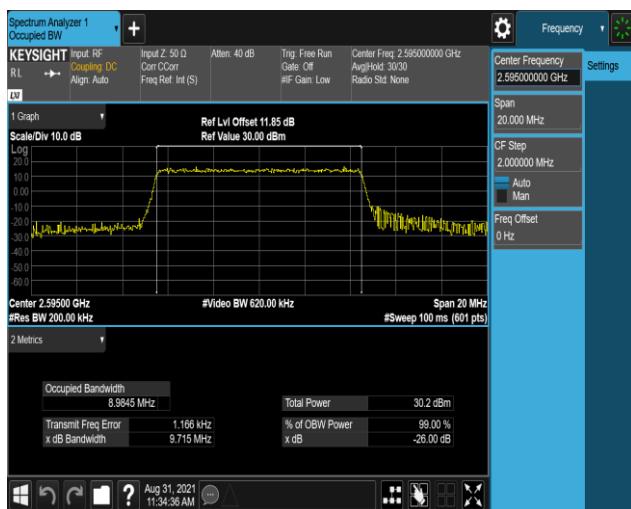

Band41-5MHz-16QAM-41215-25RB#0

Band41-10MHz-QPSK-40090-50RB#0

Band41-10MHz-QPSK-40640-50RB#0

Band41-10MHz-QPSK-41190-50RB#0

Band41-10MHz-16QAM-40090-50RB#0

Band41-10MHz-16QAM-40640-50RB#0

Band41-10MHz-16QAM-41190-50RB#0