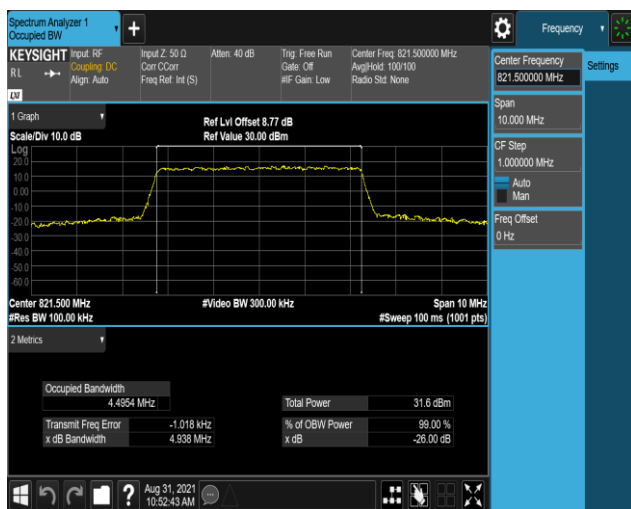

Band26-3MHz-16QAM-26915-15RB#0

Band26-3MHz-16QAM-27025-15RB#0

Band26-5MHz-QPSK-26715-25RB#0

Band26-5MHz-QPSK-26740-25RB#0

Band26-5MHz-QPSK-26765-25RB#0

Band26-5MHz-QPSK-26815-25RB#0

Band26-5MHz-QPSK-26915-25RB#0