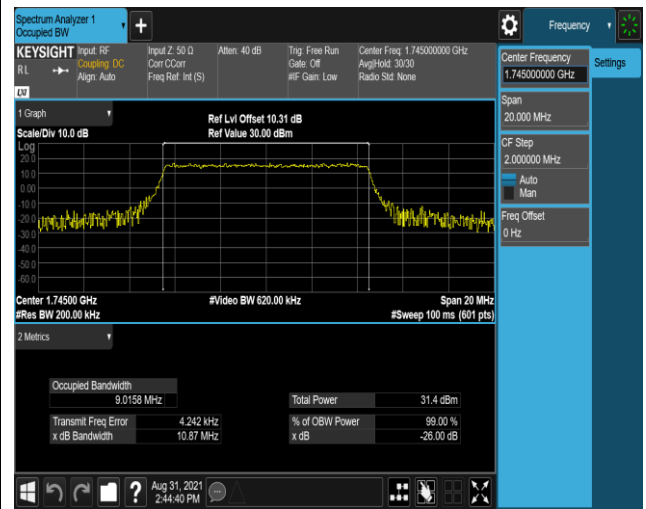

Band66-10MHz-16QAM-132022-50RB#0

Band66-10MHz-QPSK-132322-50RB#0