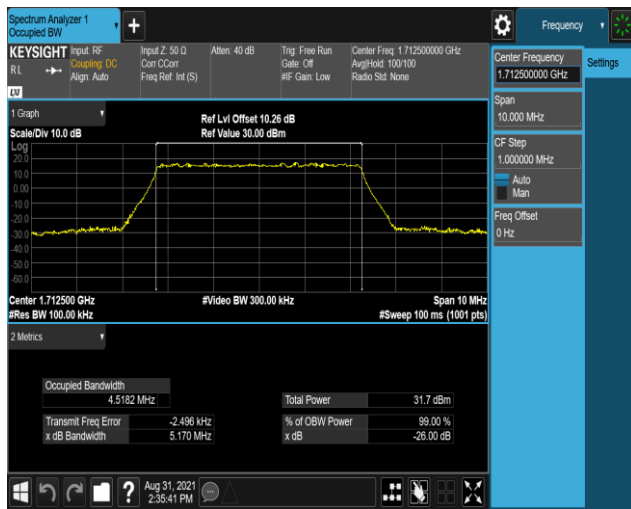

Band66-3MHz-16QAM-131987-15RB#0

Band66-3MHz-16QAM-132322-15RB#0

Band66-3MHz-16QAM-132657-15RB#0

Band66-5MHz-QPSK-131997-25RB#0

Band66-5MHz-QPSK-132322-25RB#0

Band66-5MHz-QPSK-132647-25RB#0

Band66-5MHz-16QAM-131997-25RB#0