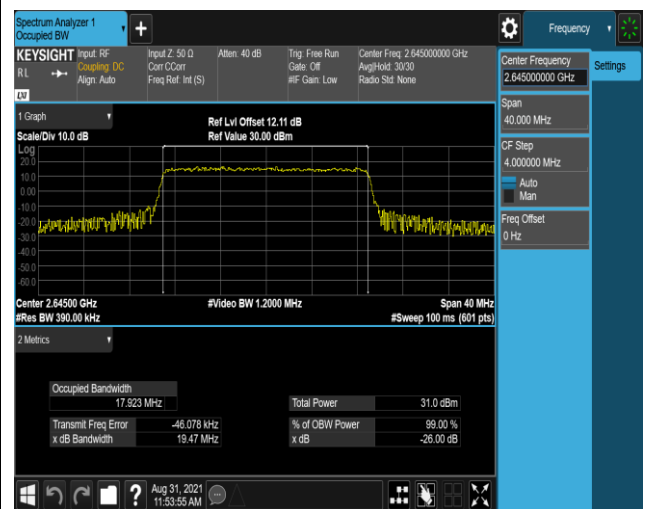

Band41-20MHz-QPSK-40640-100RB#0

Band41-20MHz-QPSK-41140-100RB#0

Band41-20MHz-16QAM-40140-100RB#0

Band41-20MHz-16QAM-40640-100RB#0

Band41-20MHz-16QAM-41140-100RB#0

Band66-1.4MHz-QPSK-131979-6RB#0

Band66-1.4MHz-QPSK-132322-6RB#0