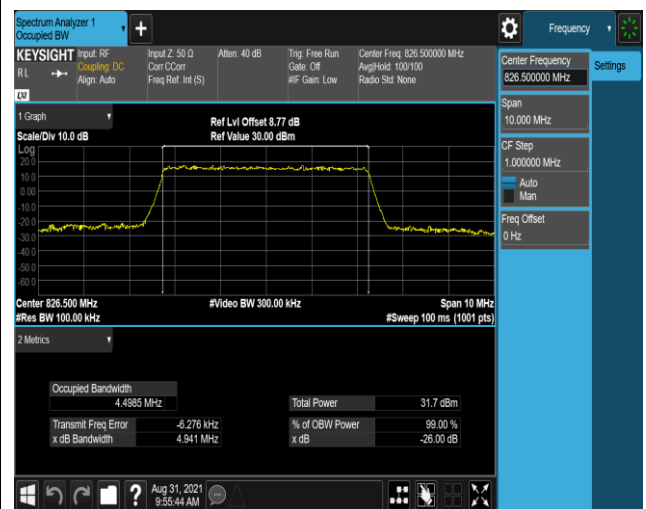

Band26-3MHz-16QAM-26915-15RB#0

Band26-3MHz-16QAM-27025-15RB#0

Band26-5MHz-QPSK-26715-25RB#0

Band26-5MHz-QPSK-26740-25RB#0

Band26-5MHz-QPSK-26765-25RB#0

Band26-5MHz-QPSK-26815-25RB#0

Band26-5MHz-QPSK-26915-25RB#0