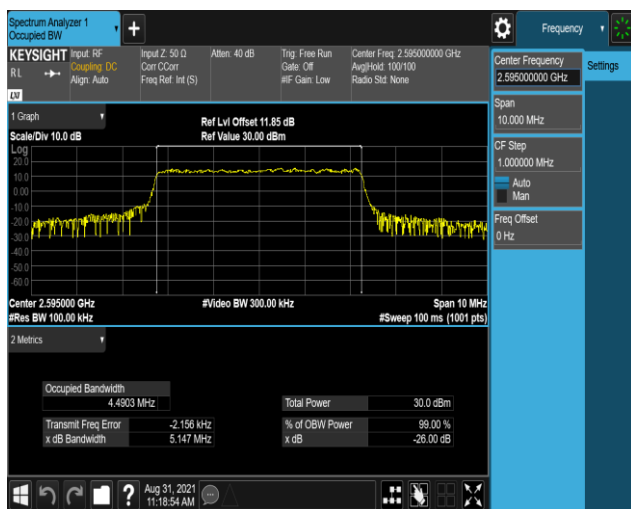

Band26-15MHz-16QAM-26915-75RB#0

Band26-15MHz-16QAM-26965-75RB#0

Band41-5MHz-QPSK-40065-25RB#0

Band41-5MHz-QPSK-40640-25RB#0

Band41-5MHz-QPSK-41215-25RB#0

Band41-5MHz-16QAM-40065-25RB#0

Band41-5MHz-16QAM-40640-25RB#0