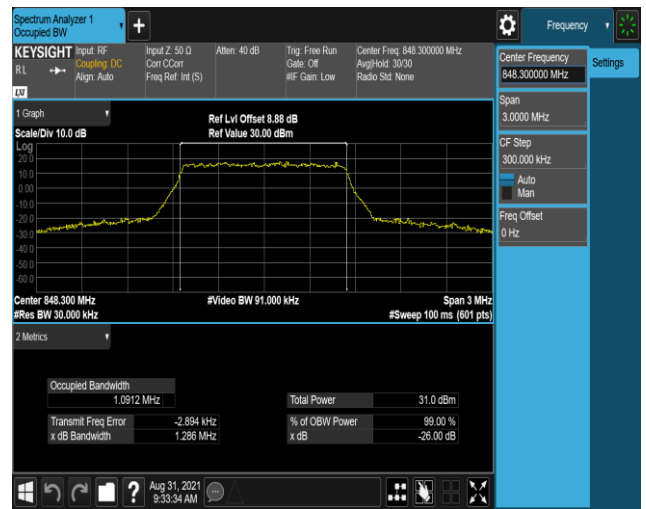

Band26-1.4MHz-QPSK-26697-6RB#0

Band26-1.4MHz-QPSK-26740-6RB#0

Band26-1.4MHz-QPSK-26783-6RB#0

Band26-1.4MHz-QPSK-26797-6RB#0

Band26-1.4MHz-QPSK-26915-6RB#0

Band26-1.4MHz-QPSK-27033-6RB#0

Band26-1.4MHz-16QAM-26697-6RB#0