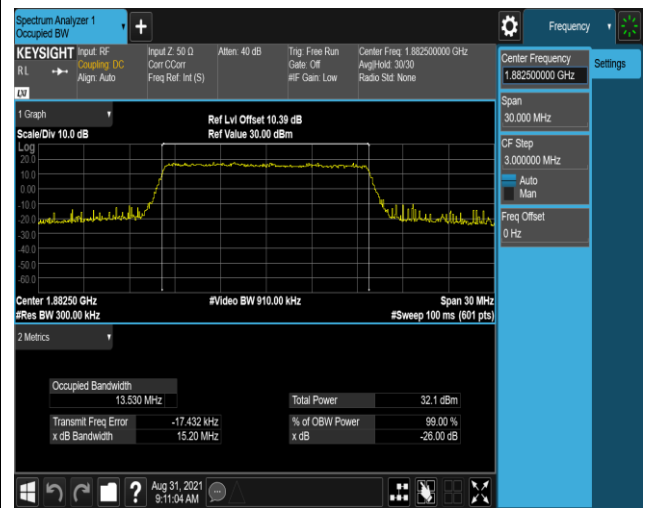

Band25-10MHz-16QAM-26365-50RB#0

Band25-10MHz-16QAM-26640-50RB#0

Band25-15MHz-QPSK-26115-75RB#0

Band25-15MHz-QPSK-26365-75RB#0

Band25-15MHz-QPSK-26615-75RB#0

Band25-15MHz-16QAM-26115-75RB#0

Band25-15MHz-16QAM-26365-75RB#0