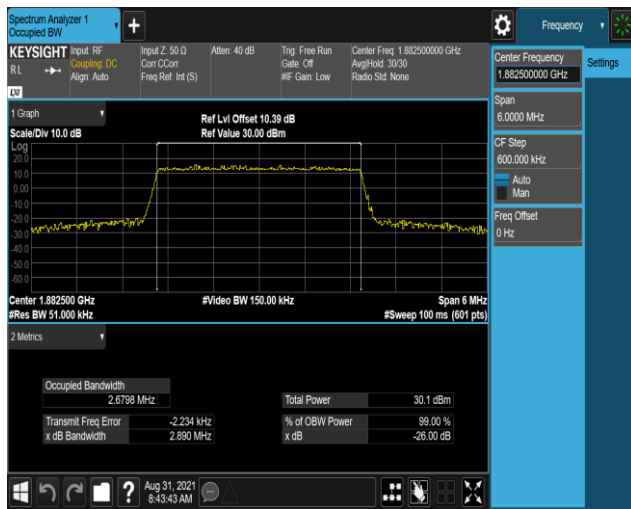

Band25-5MHz-QPSK-26065-25RB#0

Band25-3MHz-16QAM-26365-15RB#0