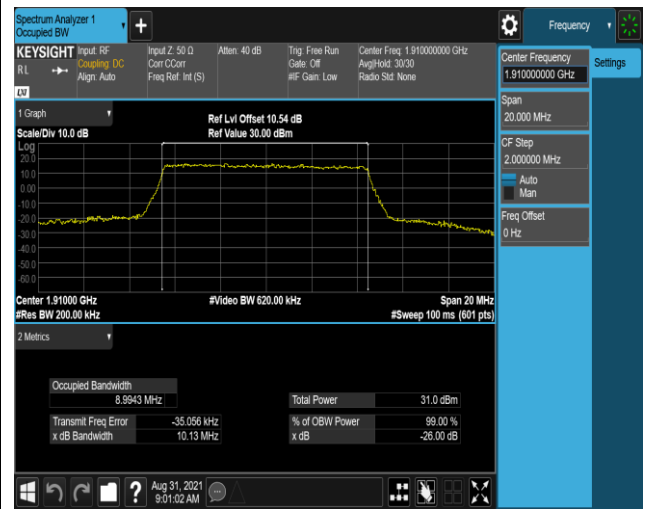

Band25-15MHz-QPSK-26365-75RB#0

Band25-10MHz-16QAM-26640-50RB#0