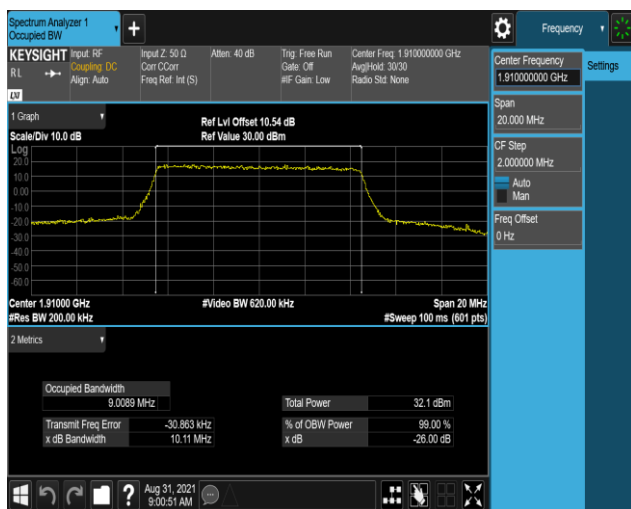

Band25-5MHz-16QAM-26065-25RB#0

Band25-5MHz-16QAM-26365-25RB#0

Band25-5MHz-16QAM-26665-25RB#0

Band25-10MHz-QPSK-26090-50RB#0

Band25-10MHz-QPSK-26365-50RB#0

Band25-10MHz-QPSK-26640-50RB#0

Band25-10MHz-16QAM-26090-50RB#0