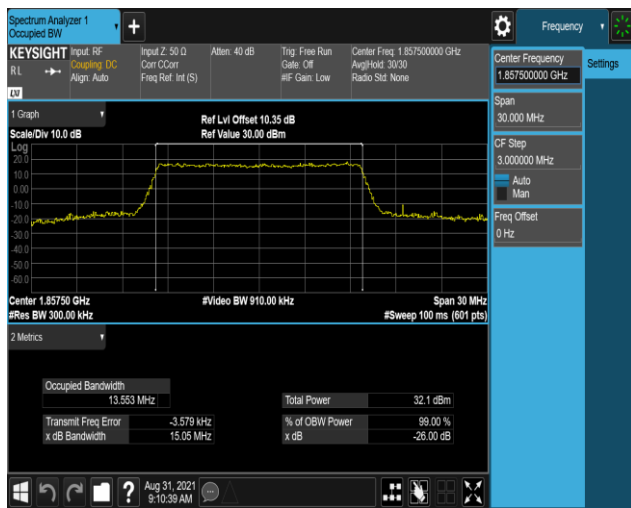

Band25-15MHz-QPSK-26615-75RB#0

Band25-15MHz-QPSK-26115-75RB#0