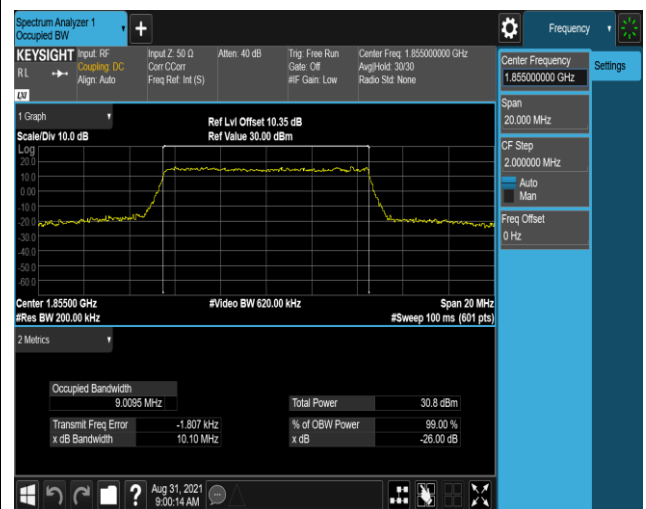

Band25-5MHz-16QAM-26065-25RB#0

Band25-5MHz-16QAM-26365-25RB#0

Band25-5MHz-16QAM-26665-25RB#0

Band25-10MHz-QPSK-26090-50RB#0

Band25-10MHz-QPSK-26365-50RB#0

Band25-10MHz-QPSK-26640-50RB#0

Band25-10MHz-16QAM-26090-50RB#0