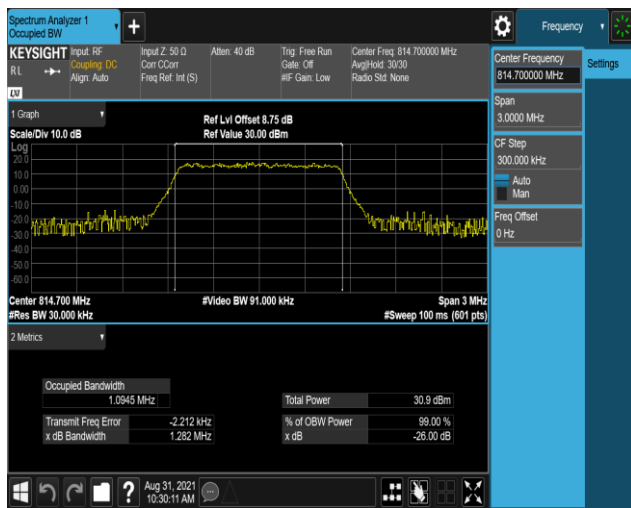

Band26-1.4MHz-QPSK-26783-6RB#0

Band26-1.4MHz-QPSK-26697-6RB#0