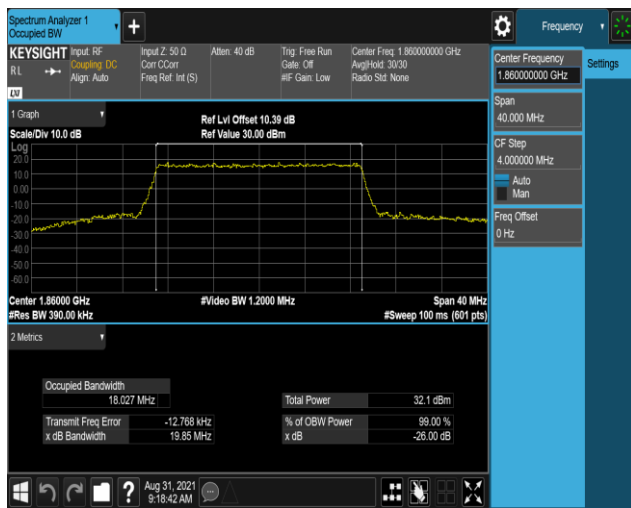

Band25-20MHz-QPSK-26590-100RB#0

Band25-20MHz-QPSK-26140-100RB#0