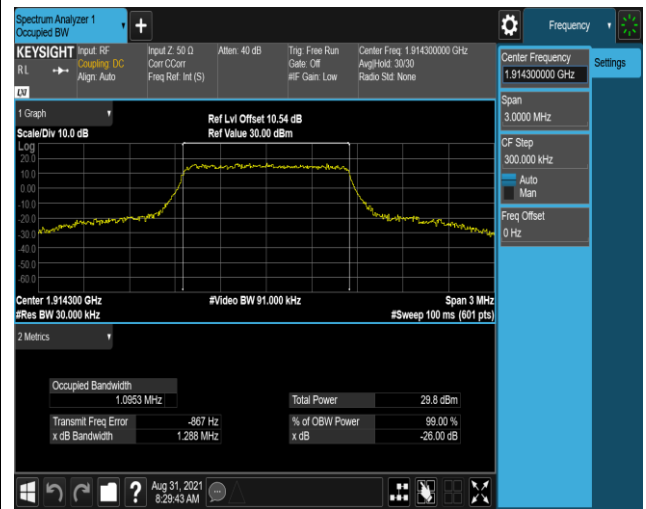

Band25-1.4MHz-QPSK-26365-6RB#0

Band25-1.4MHz-QPSK-26683-6RB#0

Band25-1.4MHz-16QAM-26047-6RB#0

Band25-1.4MHz-16QAM-26365-6RB#0

Band25-1.4MHz-16QAM-26683-6RB#0

Band25-3MHz-QPSK-26055-15RB#0

Band25-3MHz-QPSK-26365-15RB#0