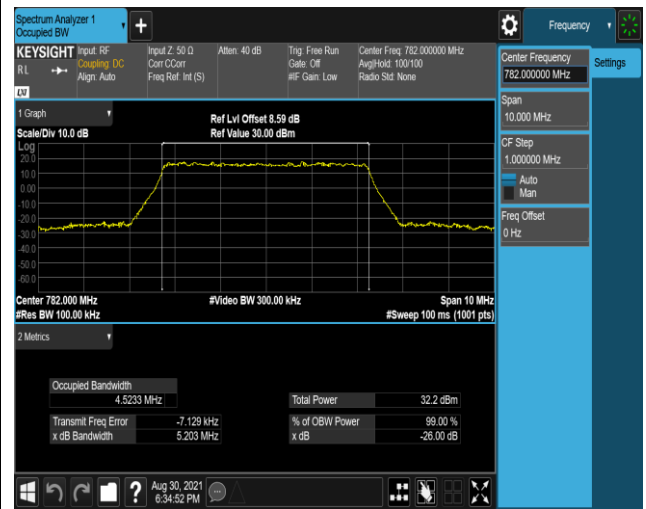

Band13-5MHz-QPSK-23205-25RB#0

Band13-5MHz-QPSK-23230-25RB#0

Band13-5MHz-QPSK-23255-25RB#0

Band13-5MHz-16QAM-23205-25RB#0

Band13-5MHz-16QAM-23230-25RB#0

Band13-5MHz-16QAM-23255-25RB#0

Band13-10MHz-QPSK-23230-50RB#0