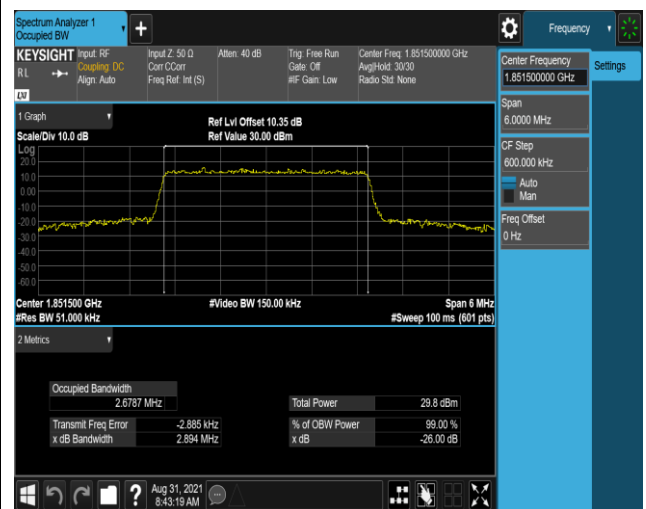

Band25-3MHz-16QAM-26675-15RB#0

Band25-3MHz-16QAM-26055-15RB#0