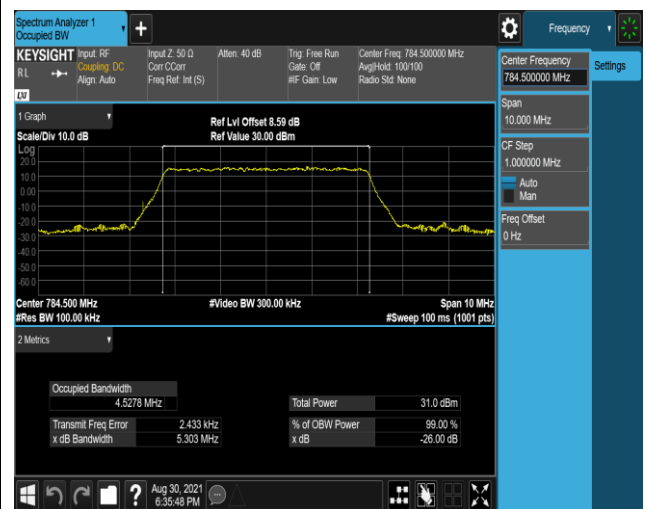

Band13-5MHz-QPSK-23205-25RB#0

Band13-5MHz-QPSK-23230-25RB#0

Band13-5MHz-QPSK-23255-25RB#0

Band13-5MHz-16QAM-23205-25RB#0

Band13-5MHz-16QAM-23230-25RB#0

Band13-5MHz-16QAM-23255-25RB#0

Band13-10MHz-QPSK-23230-50RB#0