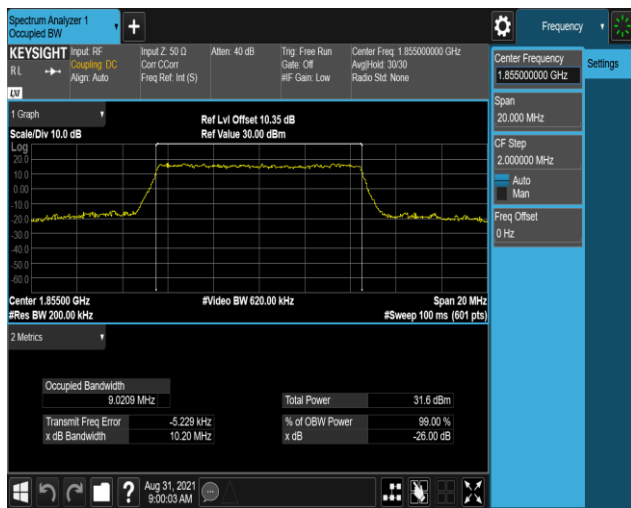

Band25-5MHz-16QAM-26065-25RB#0

Band25-5MHz-16QAM-26365-25RB#0

Band25-5MHz-16QAM-26665-25RB#0

Band25-10MHz-QPSK-26090-50RB#0

Band25-10MHz-QPSK-26365-50RB#0

Band25-10MHz-QPSK-26640-50RB#0

Band25-10MHz-16QAM-26090-50RB#0