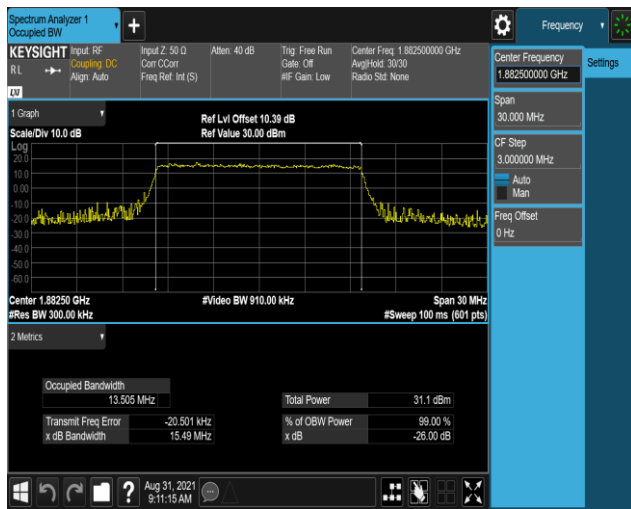

Band25-10MHz-16QAM-26365-50RB#0

Band25-10MHz-16QAM-26640-50RB#0

Band25-15MHz-QPSK-26115-75RB#0

Band25-15MHz-QPSK-26365-75RB#0

Band25-15MHz-QPSK-26615-75RB#0

Band25-15MHz-16QAM-26115-75RB#0

Band25-15MHz-16QAM-26365-75RB#0