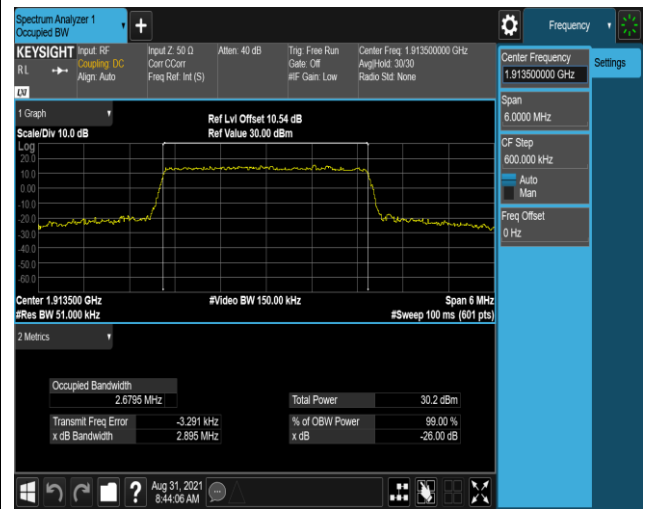

Band25-3MHz-QPSK-26675-15RB#0

Band25-3MHz-16QAM-26055-15RB#0

Band25-3MHz-16QAM-26365-15RB#0

Band25-3MHz-16QAM-26675-15RB#0

Band25-5MHz-QPSK-26065-25RB#0

Band25-5MHz-QPSK-26365-25RB#0

Band25-5MHz-QPSK-26665-25RB#0