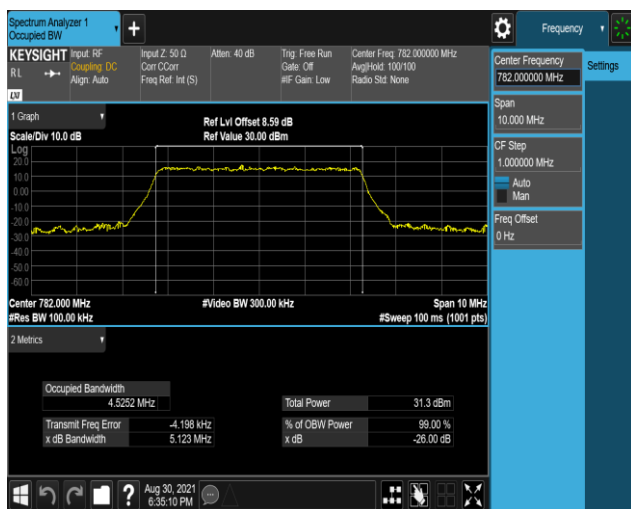

Band13-5MHz-QPSK-23205-25RB#0

Band13-5MHz-QPSK-23230-25RB#0

Band13-5MHz-QPSK-23255-25RB#0

Band13-5MHz-16QAM-23205-25RB#0

Band13-5MHz-16QAM-23230-25RB#0

Band13-5MHz-16QAM-23255-25RB#0

Band13-10MHz-QPSK-23230-50RB#0