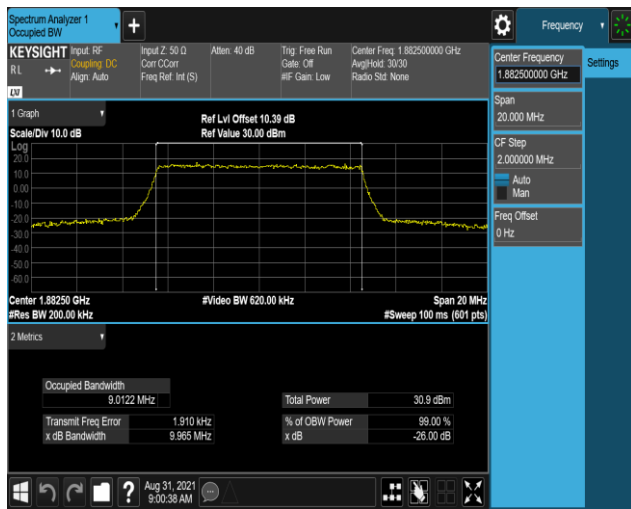

Band25-15MHz-QPSK-26115-75RB#0

Band25-10MHz-16QAM-26365-50RB#0