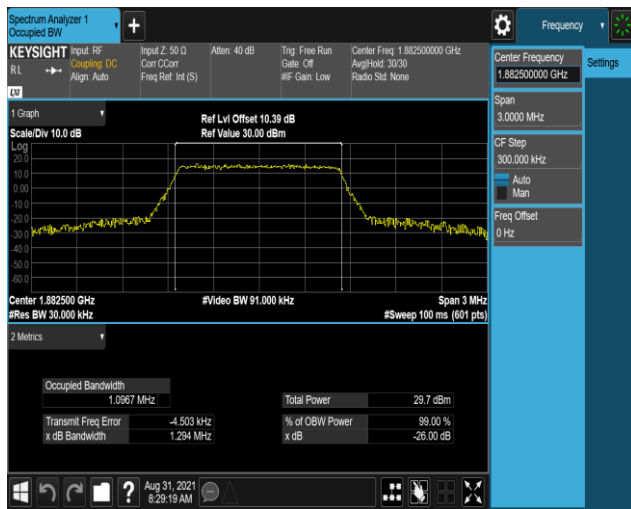

Band25-1.4MHz-QPSK-26365-6RB#0

Band25-1.4MHz-QPSK-26683-6RB#0

Band25-1.4MHz-16QAM-26047-6RB#0

Band25-1.4MHz-16QAM-26365-6RB#0

Band25-1.4MHz-16QAM-26683-6RB#0

Band25-3MHz-QPSK-26055-15RB#0

Band25-3MHz-QPSK-26365-15RB#0