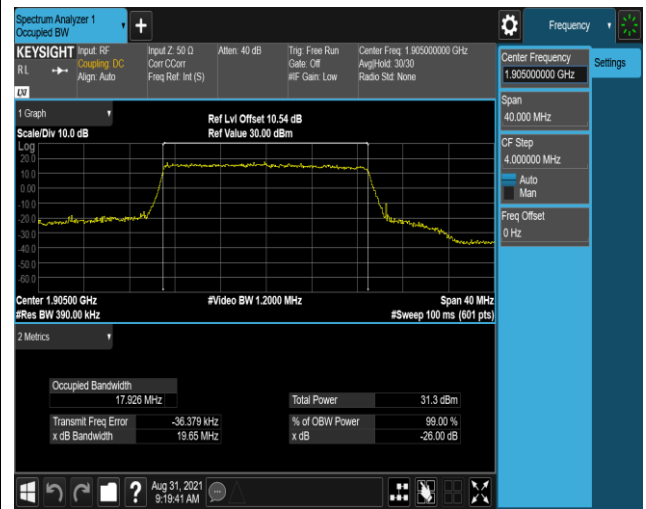

Band25-15MHz-16QAM-26615-75RB#0

Band25-20MHz-QPSK-26140-100RB#0

Band25-20MHz-QPSK-26365-100RB#0

Band25-20MHz-QPSK-26590-100RB#0

Band25-20MHz-16QAM-26140-100RB#0

Band25-20MHz-16QAM-26365-100RB#0

Band25-20MHz-16QAM-26590-100RB#0