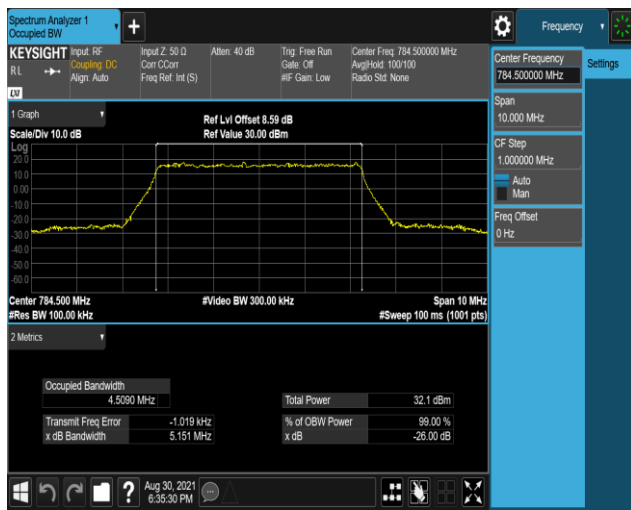

Band13-5MHz-QPSK-23205-25RB#0

Band13-5MHz-QPSK-23230-25RB#0

Band13-5MHz-QPSK-23255-25RB#0

Band13-5MHz-16QAM-23205-25RB#0

Band13-5MHz-16QAM-23230-25RB#0

Band13-5MHz-16QAM-23255-25RB#0

Band13-10MHz-QPSK-23230-50RB#0