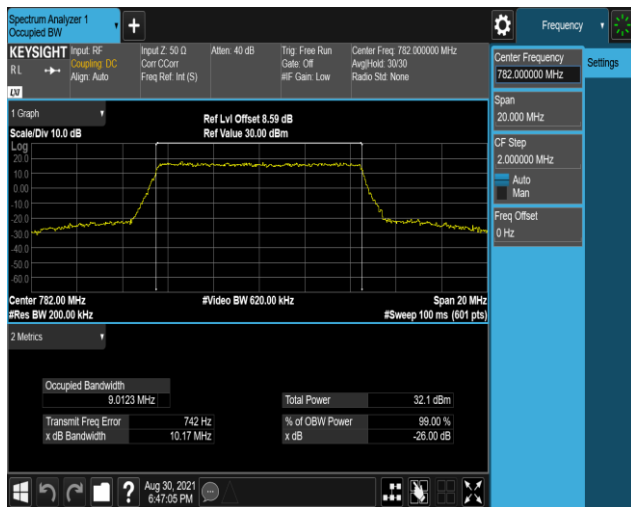

Band13-5MHz-QPSK-23205-25RB#0

Band13-5MHz-QPSK-23230-25RB#0

Band13-5MHz-QPSK-23255-25RB#0

Band13-5MHz-16QAM-23205-25RB#0

Band13-5MHz-16QAM-23230-25RB#0

Band13-5MHz-16QAM-23255-25RB#0

Band13-10MHz-QPSK-23230-50RB#0