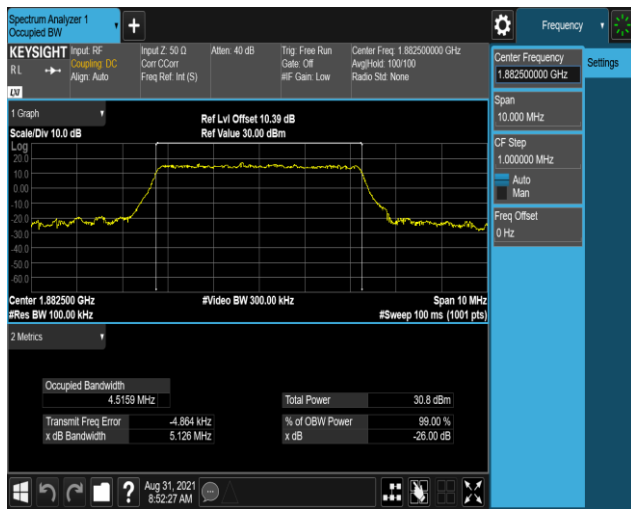

Band25-10MHz-QPSK-26090-50RB#0

Band25-5MHz-16QAM-26365-25RB#0