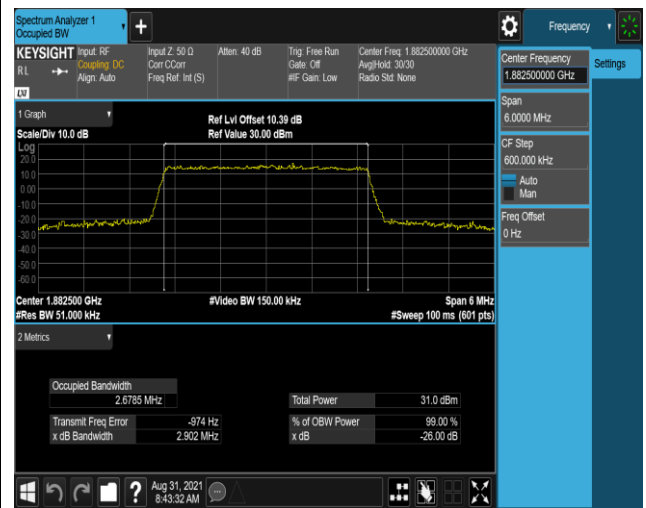

Band25-1.4MHz-QPSK-26365-6RB#0

Band25-1.4MHz-QPSK-26683-6RB#0

Band25-1.4MHz-16QAM-26047-6RB#0

Band25-1.4MHz-16QAM-26365-6RB#0

Band25-1.4MHz-16QAM-26683-6RB#0

Band25-3MHz-QPSK-26055-15RB#0

Band25-3MHz-QPSK-26365-15RB#0