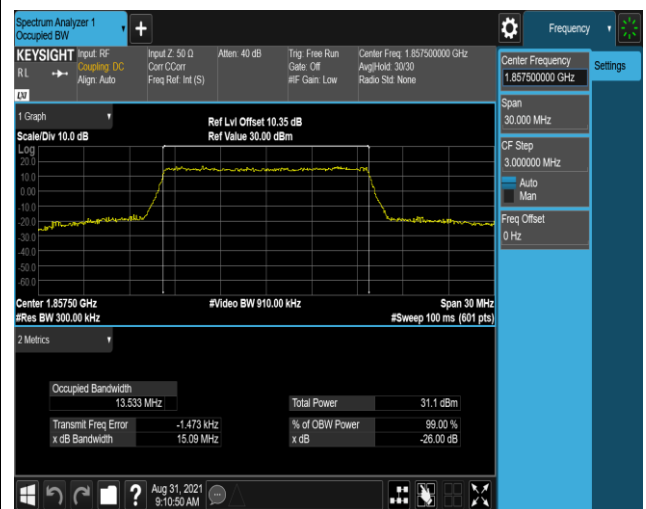

Band25-10MHz-16QAM-26365-50RB#0

Band25-10MHz-16QAM-26640-50RB#0

Band25-15MHz-QPSK-26115-75RB#0

Band25-15MHz-QPSK-26365-75RB#0

Band25-15MHz-QPSK-26615-75RB#0

Band25-15MHz-16QAM-26115-75RB#0

Band25-15MHz-16QAM-26365-75RB#0