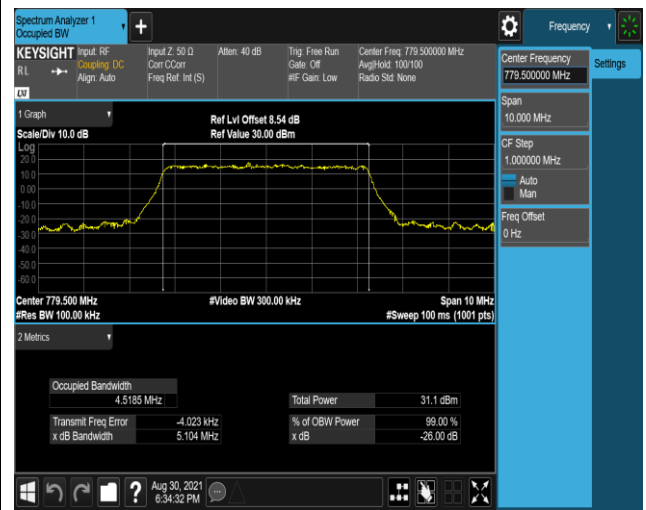

Band13-5MHz-QPSK-23205-25RB#0

Band13-5MHz-QPSK-23230-25RB#0

Band13-5MHz-QPSK-23255-25RB#0

Band13-5MHz-16QAM-23205-25RB#0

Band13-5MHz-16QAM-23230-25RB#0

Band13-5MHz-16QAM-23255-25RB#0

Band13-10MHz-QPSK-23230-50RB#0