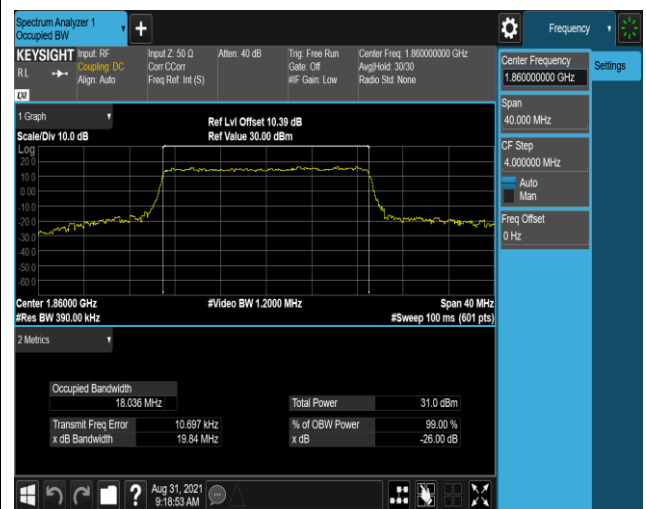

Band25-15MHz-16QAM-26615-75RB#0

Band25-20MHz-QPSK-26140-100RB#0

Band25-20MHz-QPSK-26365-100RB#0

Band25-20MHz-QPSK-26590-100RB#0

Band25-20MHz-16QAM-26140-100RB#0

Band25-20MHz-16QAM-26365-100RB#0

Band25-20MHz-16QAM-26590-100RB#0