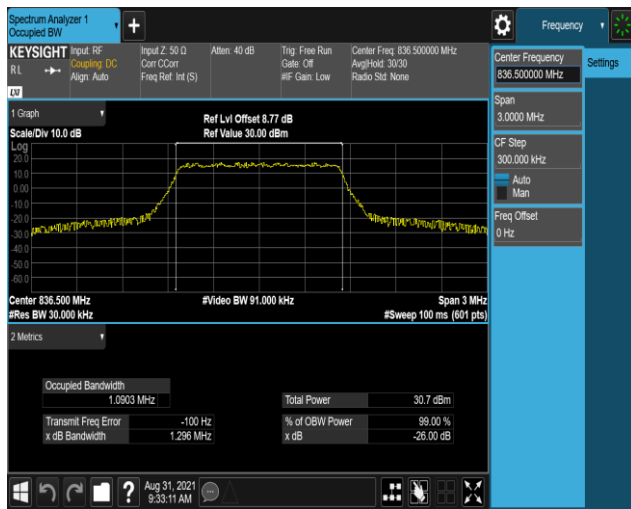

Band26-1.4MHz-QPSK-26697-6RB#0

Band26-1.4MHz-QPSK-26740-6RB#0

Band26-1.4MHz-QPSK-26783-6RB#0

Band26-1.4MHz-QPSK-26797-6RB#0

Band26-1.4MHz-QPSK-26915-6RB#0

Band26-1.4MHz-QPSK-27033-6RB#0

Band26-1.4MHz-16QAM-26697-6RB#0