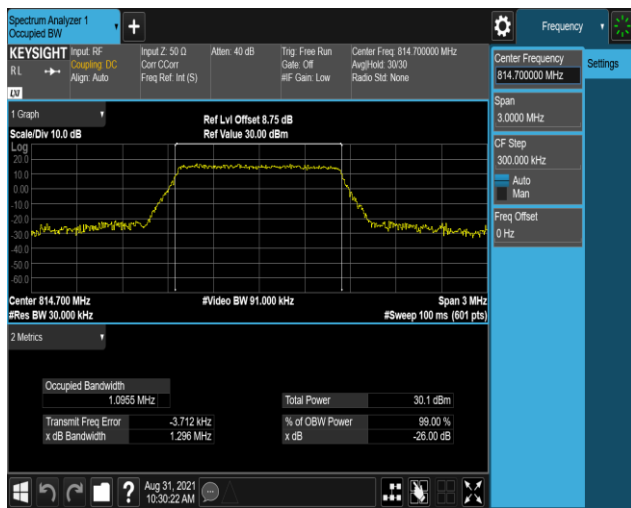

Band26-1.4MHz-QPSK-26697-6RB#0

Band26-1.4MHz-QPSK-26740-6RB#0

Band26-1.4MHz-QPSK-26783-6RB#0

Band26-1.4MHz-QPSK-26797-6RB#0

Band26-1.4MHz-QPSK-26915-6RB#0

Band26-1.4MHz-QPSK-27033-6RB#0

Band26-1.4MHz-16QAM-26697-6RB#0