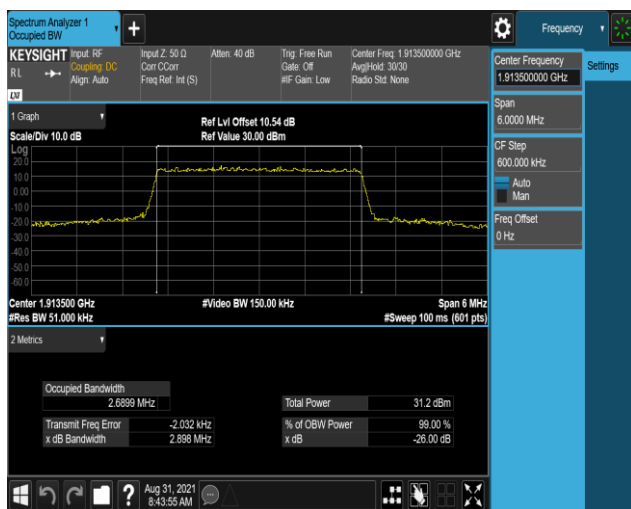

Band25-3MHz-16QAM-26365-15RB#0

Band25-3MHz-QPSK-26675-15RB#0