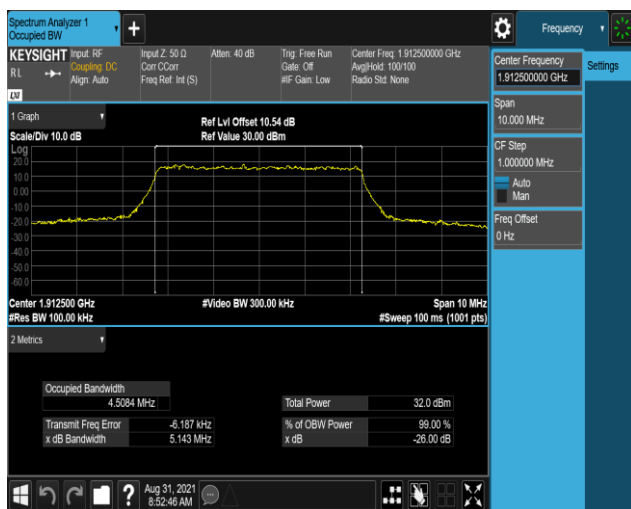

Band25-3MHz-QPSK-26675-15RB#0

Band25-3MHz-16QAM-26055-15RB#0

Band25-3MHz-16QAM-26365-15RB#0

Band25-3MHz-16QAM-26675-15RB#0

Band25-5MHz-QPSK-26065-25RB#0

Band25-5MHz-QPSK-26365-25RB#0

Band25-5MHz-QPSK-26665-25RB#0