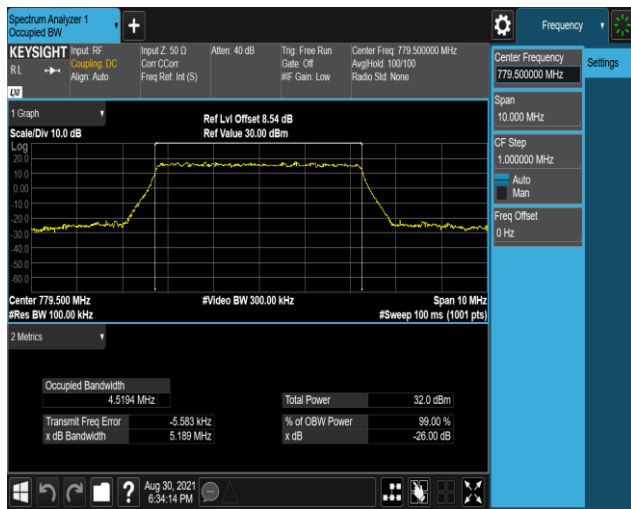

Band13-5MHz-QPSK-23205-25RB#0

Band13-5MHz-QPSK-23230-25RB#0

Band13-5MHz-QPSK-23255-25RB#0

Band13-5MHz-16QAM-23205-25RB#0

Band13-5MHz-16QAM-23230-25RB#0

Band13-5MHz-16QAM-23255-25RB#0

Band13-10MHz-QPSK-23230-50RB#0