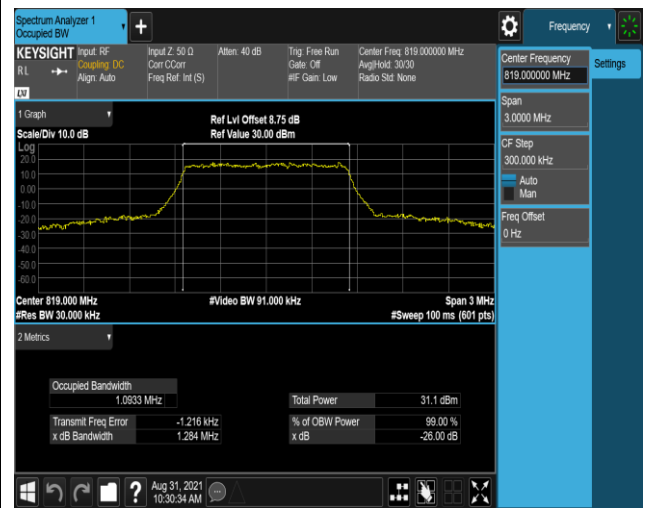

Band26-1.4MHz-QPSK-26797-6RB#0

Band26-1.4MHz-QPSK-26740-6RB#0