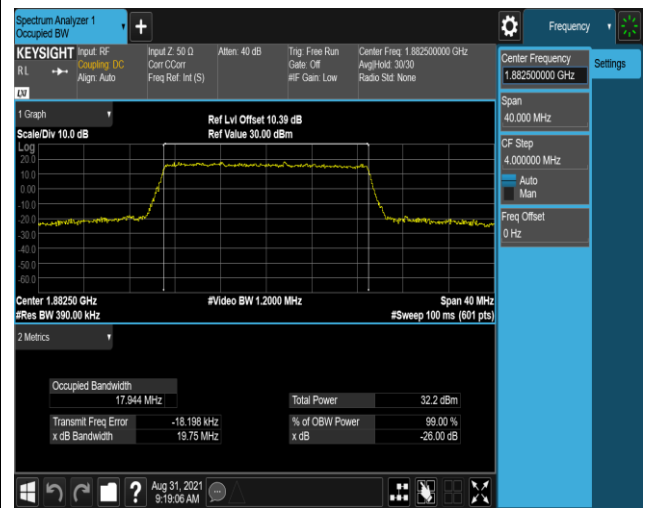

Band25-20MHz-16QAM-26140-100RB#0

Band25-20MHz-QPSK-26365-100RB#0