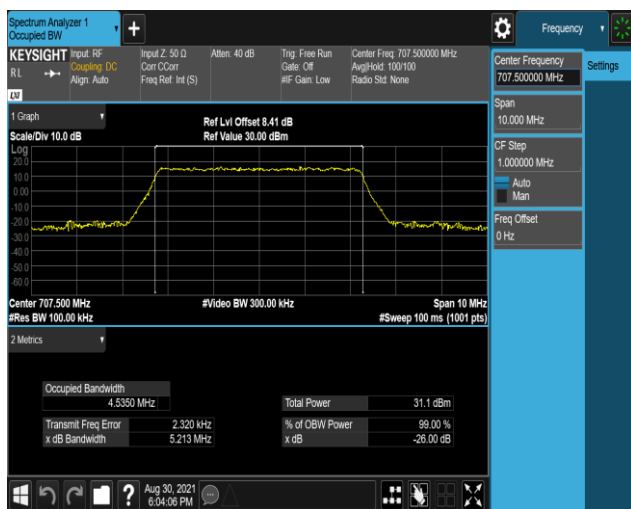

Band12-3MHz-16QAM-23095-15RB#0

Band12-3MHz-16QAM-23165-15RB#0

Band12-5MHz-QPSK-23035-25RB#0

Band12-5MHz-QPSK-23095-25RB#0

Band12-5MHz-QPSK-23155-25RB#0

Band12-5MHz-16QAM-23035-25RB#0

Band12-5MHz-16QAM-23095-25RB#0