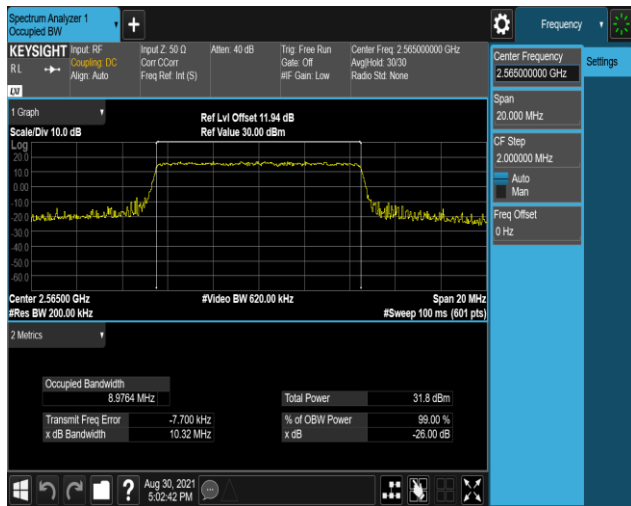

Test Graphs

Band7-10MHz-QPSK-20800-50RB#0

Band7-10MHz-QPSK-21100-50RB#0

Band7-10MHz-QPSK-21400-50RB#0

Band7-10MHz-16QAM-20800-50RB#0

Band7-10MHz-16QAM-21100-50RB#0

Band7-10MHz-16QAM-21400-50RB#0

Band7-15MHz-QPSK-20825-75RB#0