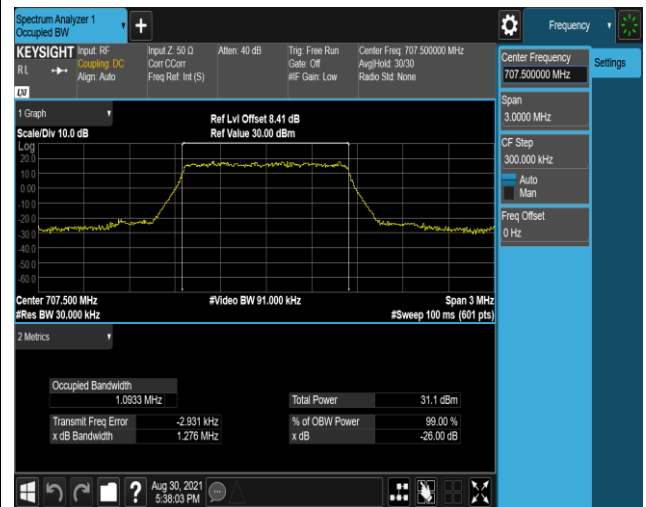

Band7-20MHz-QPSK-21350-100RB#0

Band7-20MHz-16QAM-20850-100RB#0

Band7-20MHz-16QAM-21100-100RB#0

Band7-20MHz-16QAM-21350-100RB#0

Band12-1.4MHz-QPSK-23017-6RB#0

Band12-1.4MHz-QPSK-23095-6RB#0

Band12-1.4MHz-QPSK-23173-6RB#0