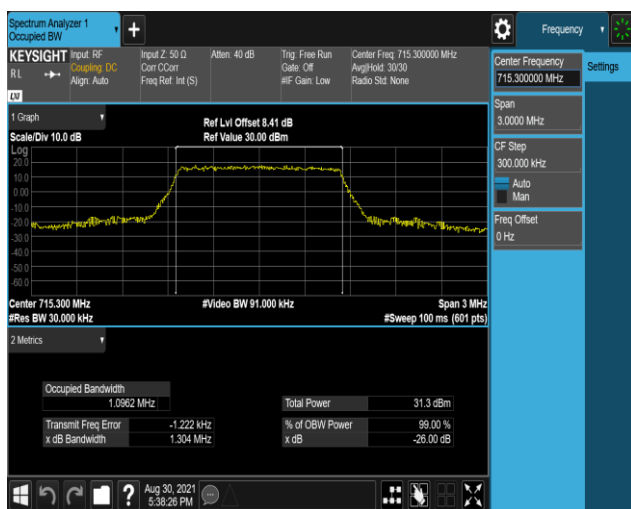

Band7-20MHz-QPSK-21350-100RB#0

Band7-20MHz-16QAM-20850-100RB#0

Band7-20MHz-16QAM-21100-100RB#0

Band7-20MHz-16QAM-21350-100RB#0

Band12-1.4MHz-QPSK-23017-6RB#0

Band12-1.4MHz-QPSK-23095-6RB#0

Band12-1.4MHz-QPSK-23173-6RB#0