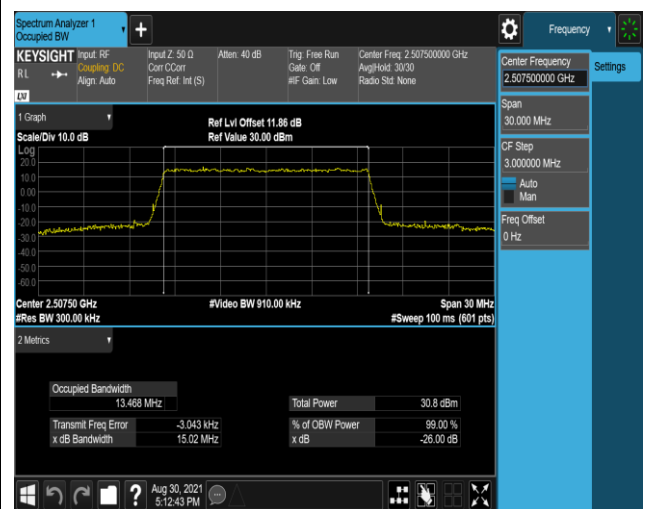

Band7-15MHz-16QAM-21375-75RB#0