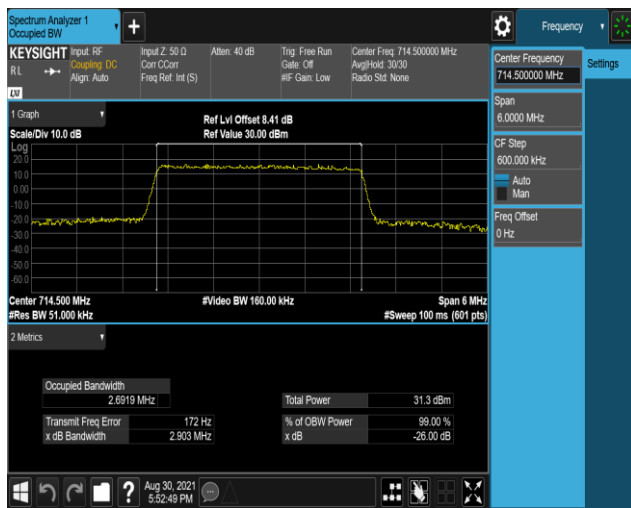

Band12-1.4MHz-16QAM-23017-6RB#0

Band12-1.4MHz-16QAM-23095-6RB#0

Band12-1.4MHz-16QAM-23173-6RB#0

Band12-3MHz-QPSK-23025-15RB#0

Band12-3MHz-QPSK-23095-15RB#0

Band12-3MHz-QPSK-23165-15RB#0

Band12-3MHz-16QAM-23025-15RB#0