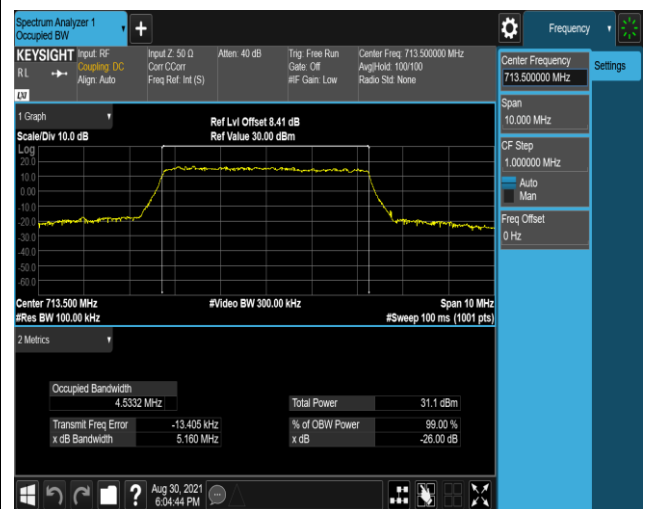

Band12-10MHz-QPSK-23095-50RB#0