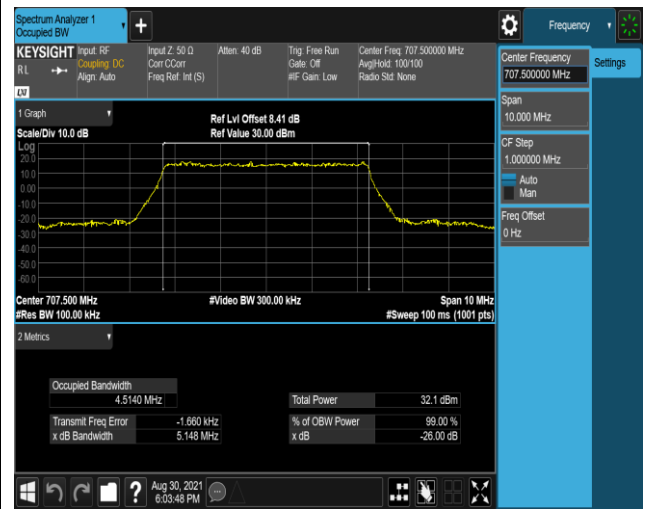

Band12-3MHz-16QAM-23095-15RB#0

Band12-3MHz-16QAM-23165-15RB#0

Band12-5MHz-QPSK-23035-25RB#0

Band12-5MHz-QPSK-23095-25RB#0

Band12-5MHz-QPSK-23155-25RB#0

Band12-5MHz-16QAM-23035-25RB#0

Band12-5MHz-16QAM-23095-25RB#0