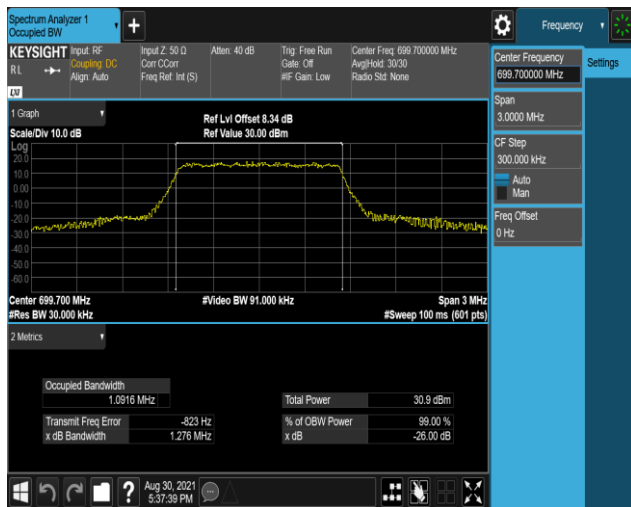

Band7-20MHz-QPSK-21350-100RB#0

Band7-20MHz-16QAM-20850-100RB#0

Band7-20MHz-16QAM-21100-100RB#0

Band7-20MHz-16QAM-21350-100RB#0

Band12-1.4MHz-QPSK-23017-6RB#0

Band12-1.4MHz-QPSK-23095-6RB#0

Band12-1.4MHz-QPSK-23173-6RB#0