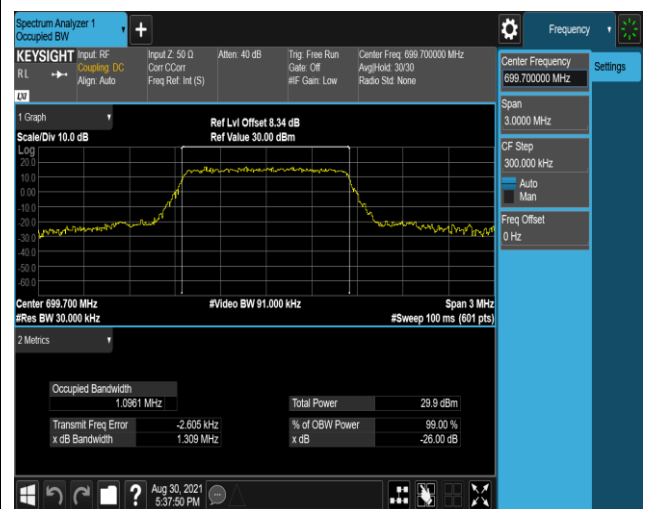

Band12-1.4MHz-16QAM-23173-6RB#0