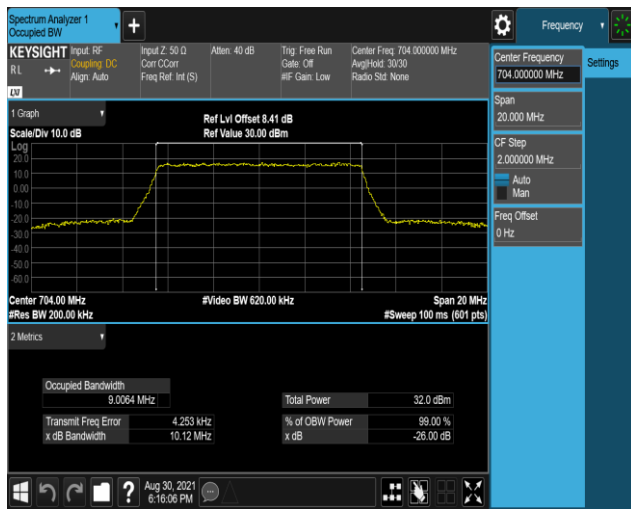

Band12-10MHz-QPSK-23130-50RB#0