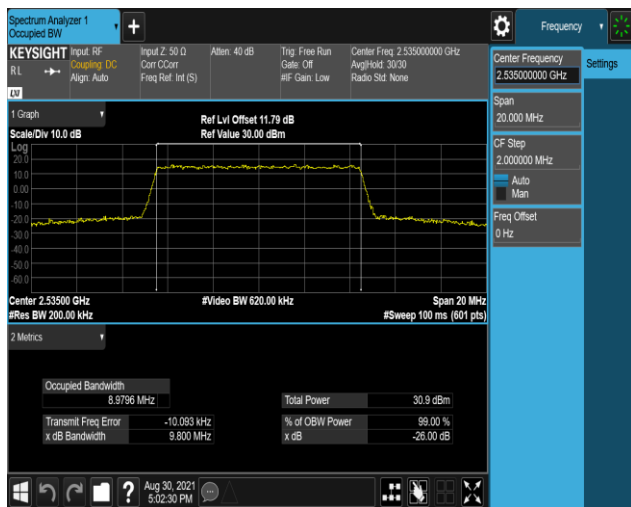

Test Graphs

Band7-10MHz-QPSK-20800-50RB#0

Band7-10MHz-QPSK-21100-50RB#0

Band7-10MHz-QPSK-21400-50RB#0

Band7-10MHz-16QAM-20800-50RB#0

Band7-10MHz-16QAM-21100-50RB#0

Band7-10MHz-16QAM-21400-50RB#0

Band7-15MHz-QPSK-20825-75RB#0