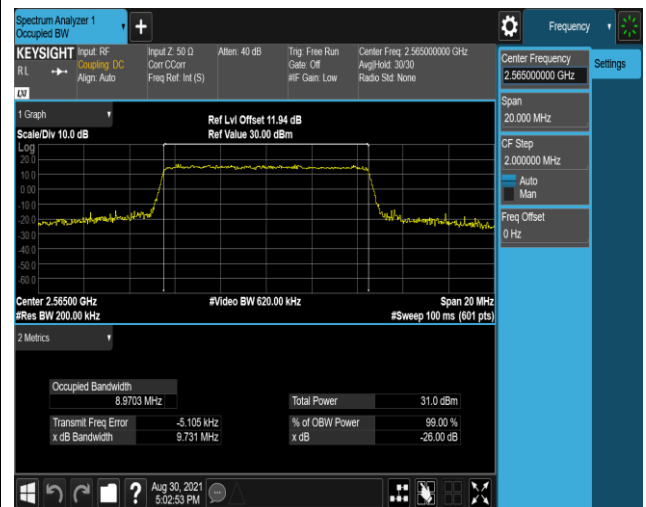

Test Graphs

Band7-10MHz-QPSK-20800-50RB#0

Band7-10MHz-QPSK-21100-50RB#0

Band7-10MHz-QPSK-21400-50RB#0

Band7-10MHz-16QAM-20800-50RB#0

Band7-10MHz-16QAM-21100-50RB#0

Band7-10MHz-16QAM-21400-50RB#0

Band7-15MHz-QPSK-20825-75RB#0