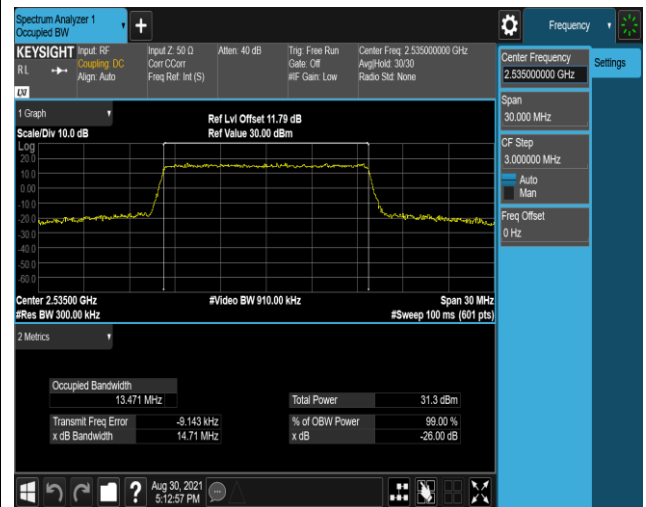

Band7-15MHz-16QAM-20825-75RB#0