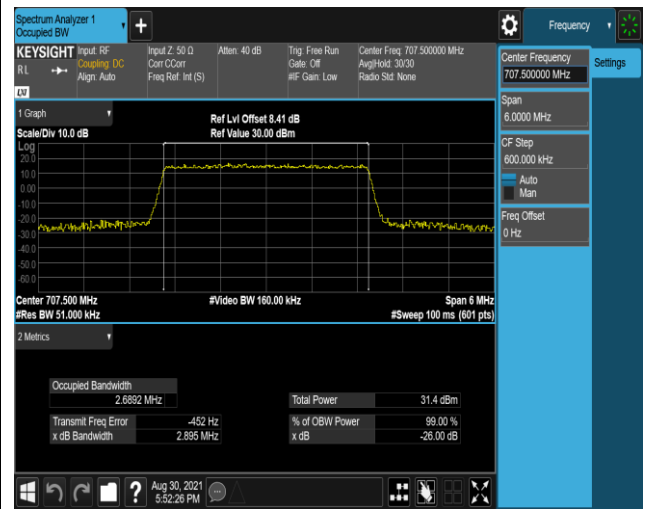

Band12-1.4MHz-16QAM-23017-6RB#0

Band12-1.4MHz-16QAM-23095-6RB#0

Band12-1.4MHz-16QAM-23173-6RB#0

Band12-3MHz-QPSK-23025-15RB#0

Band12-3MHz-QPSK-23095-15RB#0

Band12-3MHz-QPSK-23165-15RB#0

Band12-3MHz-16QAM-23025-15RB#0