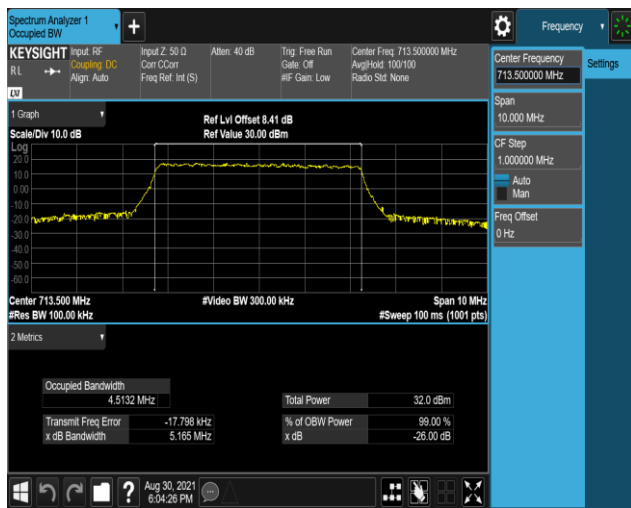

Band12-3MHz-16QAM-23095-15RB#0

Band12-3MHz-16QAM-23165-15RB#0

Band12-5MHz-QPSK-23035-25RB#0

Band12-5MHz-QPSK-23095-25RB#0

Band12-5MHz-QPSK-23155-25RB#0

Band12-5MHz-16QAM-23035-25RB#0

Band12-5MHz-16QAM-23095-25RB#0