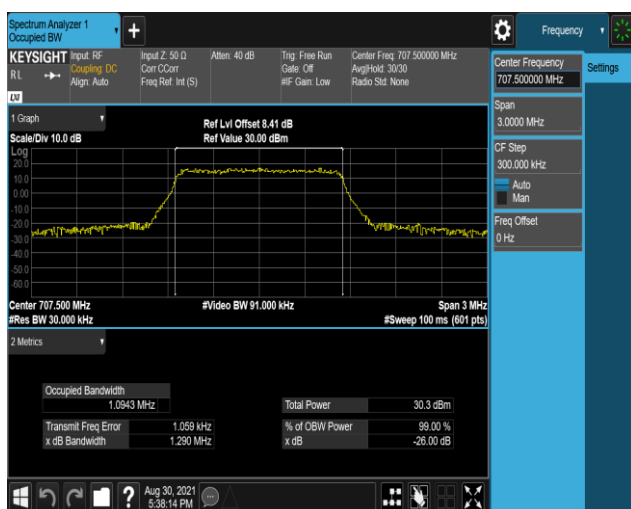

Band12-3MHz-QPSK-23025-15RB#0