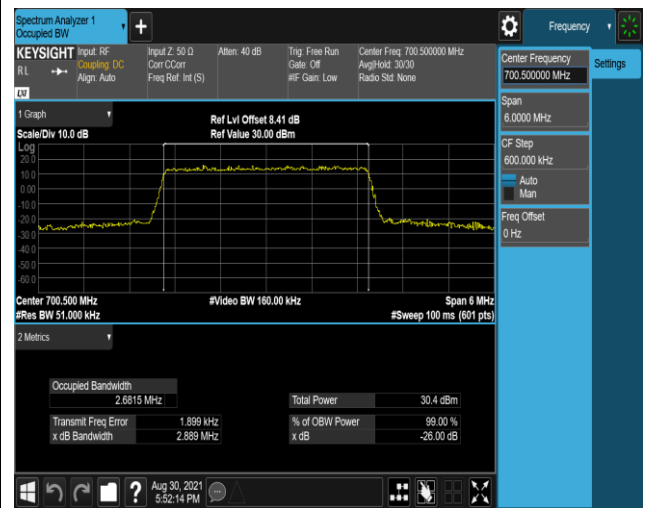

Band12-1.4MHz-16QAM-23017-6RB#0

Band12-1.4MHz-16QAM-23095-6RB#0

Band12-1.4MHz-16QAM-23173-6RB#0

Band12-3MHz-QPSK-23025-15RB#0

Band12-3MHz-QPSK-23095-15RB#0

Band12-3MHz-QPSK-23165-15RB#0

Band12-3MHz-16QAM-23025-15RB#0