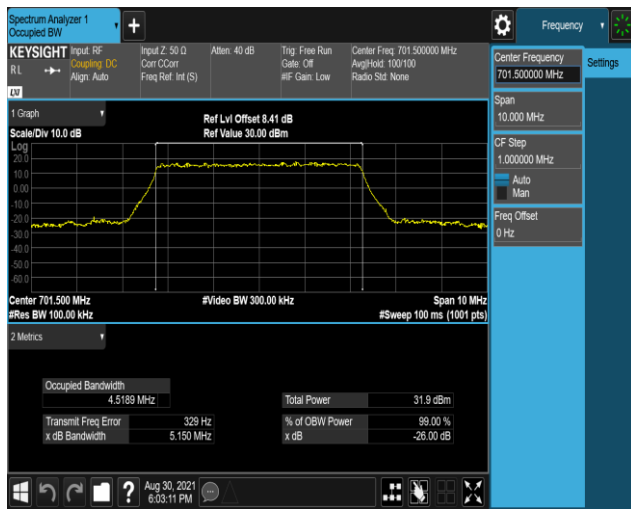

Band12-5MHz-QPSK-23155-25RB#0