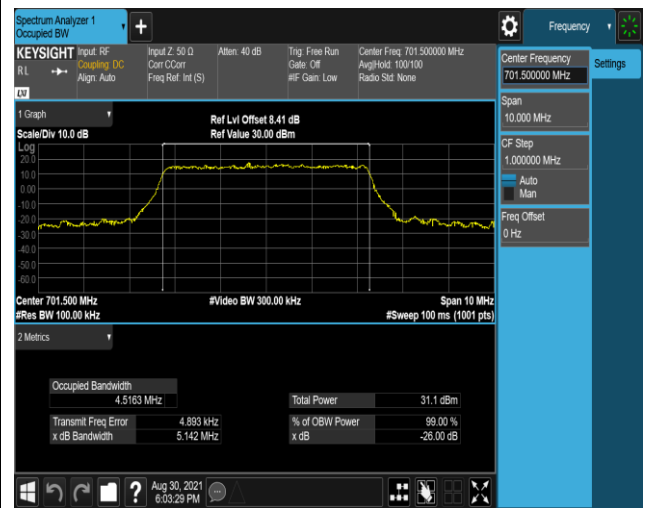

Band12-3MHz-16QAM-23095-15RB#0

Band12-3MHz-16QAM-23165-15RB#0

Band12-5MHz-QPSK-23035-25RB#0

Band12-5MHz-QPSK-23095-25RB#0

Band12-5MHz-QPSK-23155-25RB#0

Band12-5MHz-16QAM-23035-25RB#0

Band12-5MHz-16QAM-23095-25RB#0