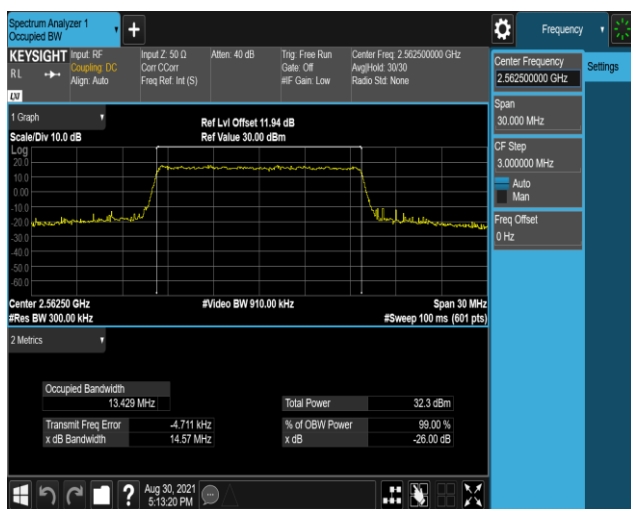

Band7-15MHz-16QAM-21100-75RB#0