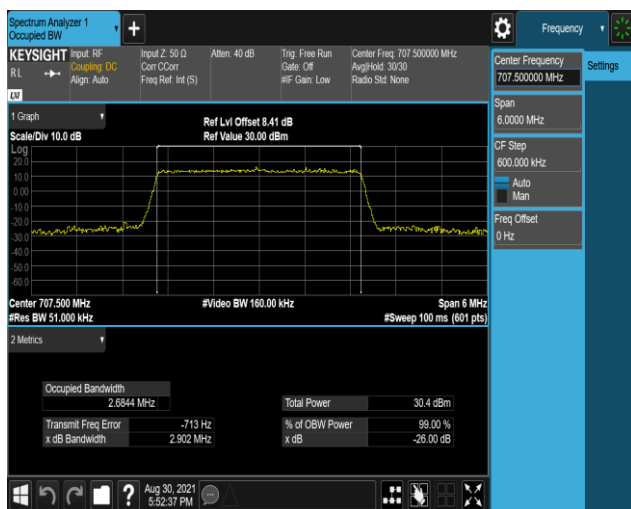

Band12-5MHz-QPSK-23035-25RB#0