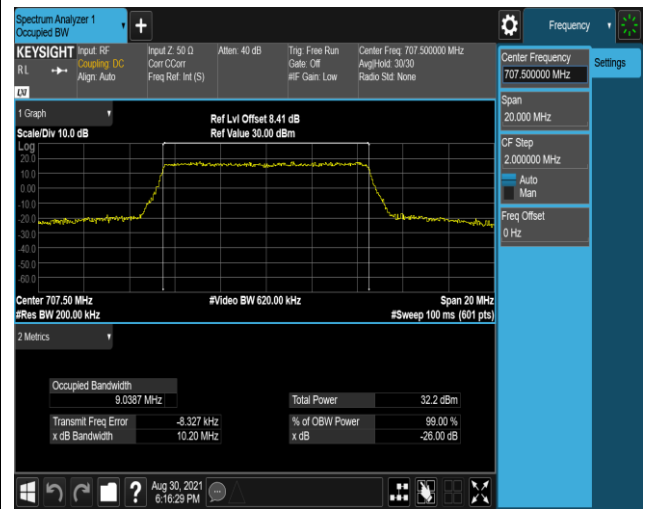

Band12-10MHz-16QAM-23060-50RB#0