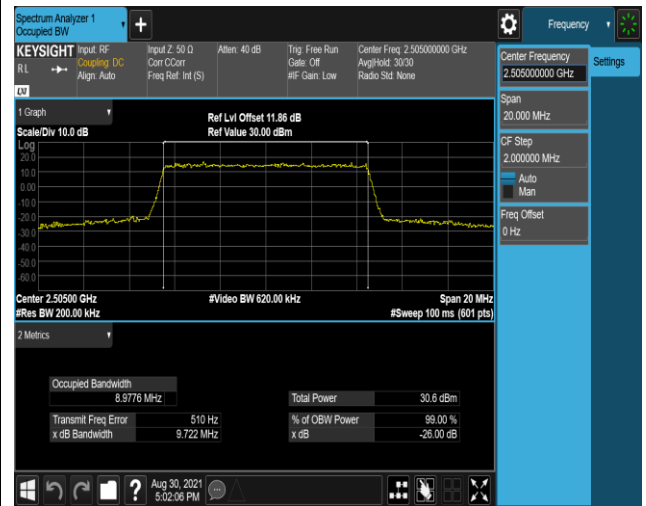

Test Graphs

Band7-10MHz-QPSK-20800-50RB#0

Band7-10MHz-QPSK-21100-50RB#0

Band7-10MHz-QPSK-21400-50RB#0

Band7-10MHz-16QAM-20800-50RB#0

Band7-10MHz-16QAM-21100-50RB#0

Band7-10MHz-16QAM-21400-50RB#0

Band7-15MHz-QPSK-20825-75RB#0