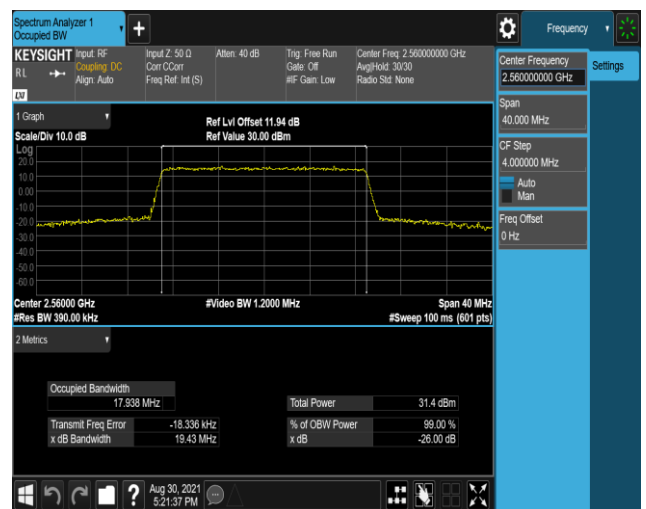

Band7-20MHz-QPSK-21350-100RB#0

Band7-20MHz-16QAM-20850-100RB#0

Band7-20MHz-16QAM-21100-100RB#0

Band7-20MHz-16QAM-21350-100RB#0

Band12-1.4MHz-QPSK-23017-6RB#0

Band12-1.4MHz-QPSK-23095-6RB#0

Band12-1.4MHz-QPSK-23173-6RB#0