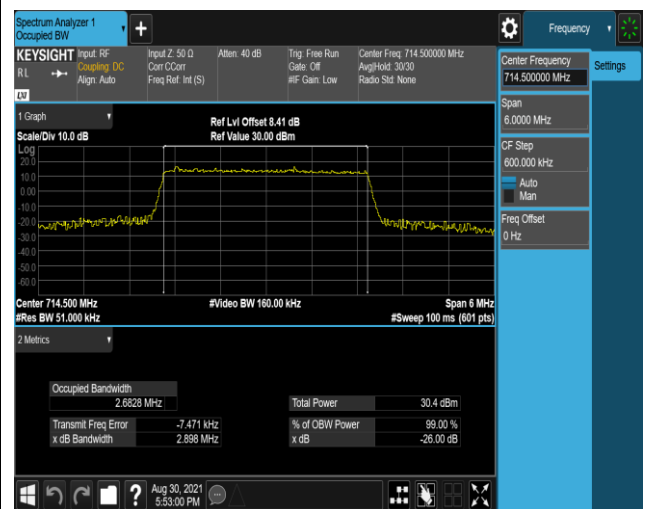

Band12-5MHz-QPSK-23095-25RB#0