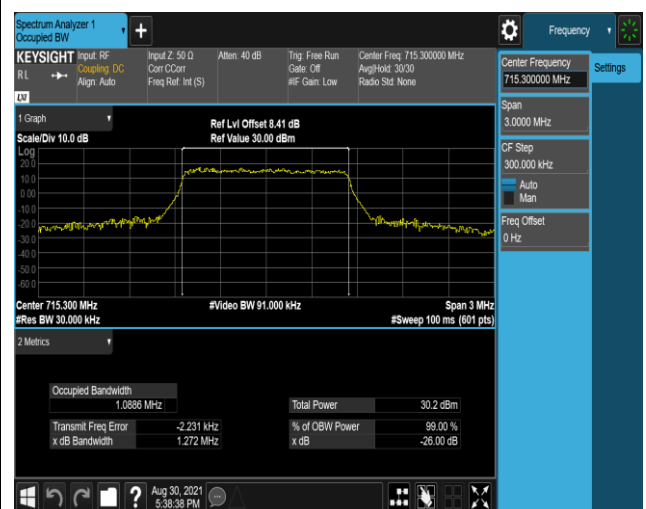

Band12-3MHz-QPSK-23095-15RB#0