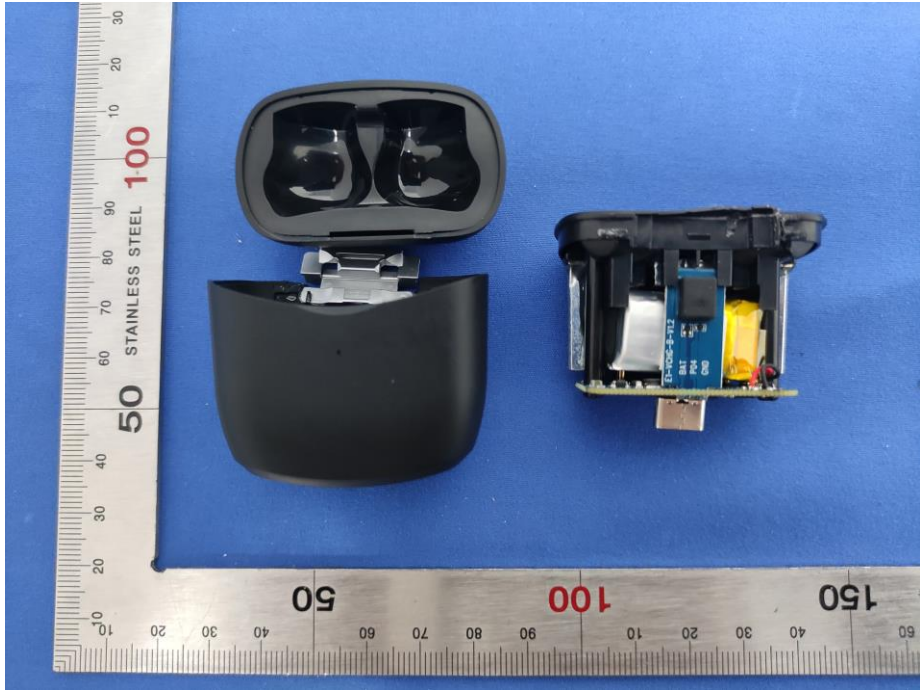

Internal Photos

Antenna

50

50

STAIN

-V1651625 3.7V
200mAh 0.74Wh
+SL376Z