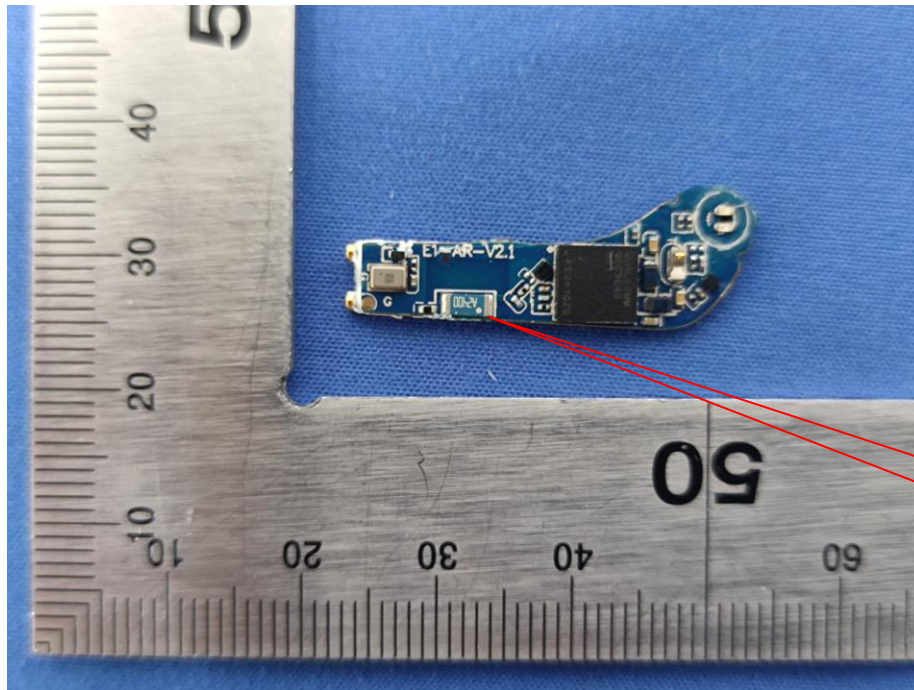

Internal Photos

Antenna

50

50

STAIN

-V1651625 3.7V
200mAh 0.74Wh
+SL376Z