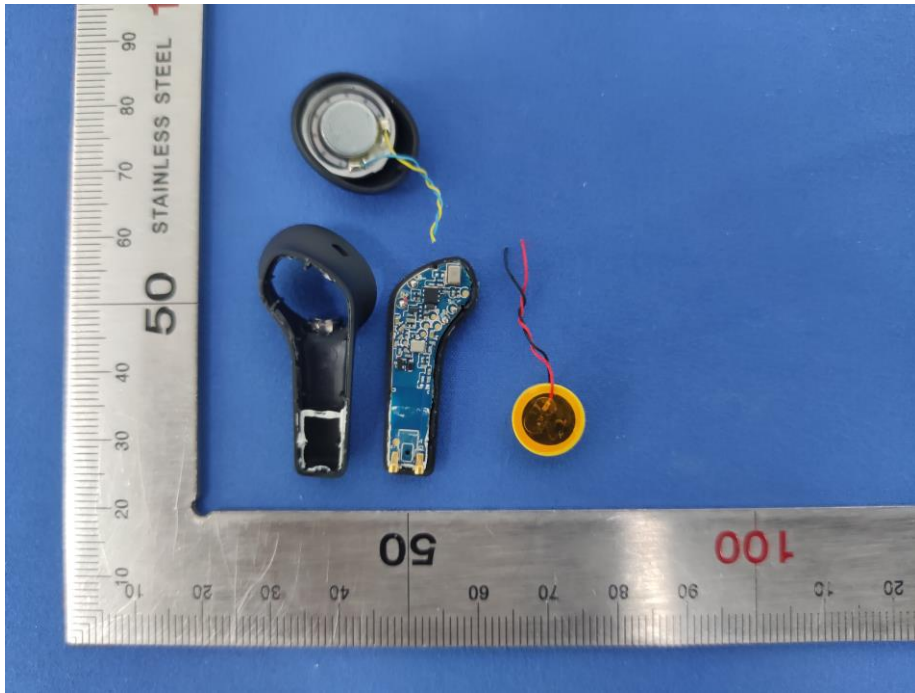

Internal Photos

Antenna

50

50

STAIN

-V1651625 3.7V
200mAh 0.74Wh
+SL376Z