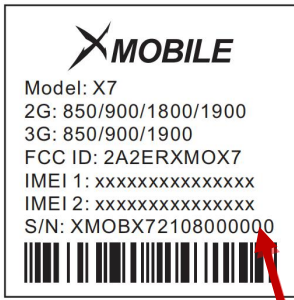

机身标

33X33MM
透明底黑字

Location: