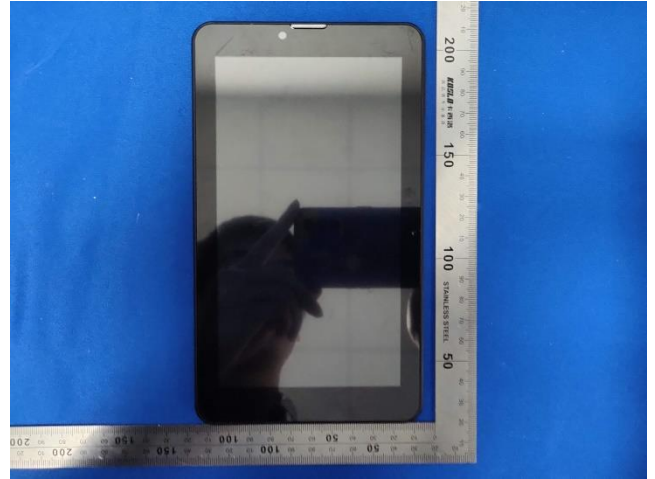

### EUT Photos (Model: X7)

### SAR Test Setup Photos

#### Body

Back side(0mm)

Left side(0mm)

Right side(0mm)

Top side(0mm)

Bottom side(0mm)