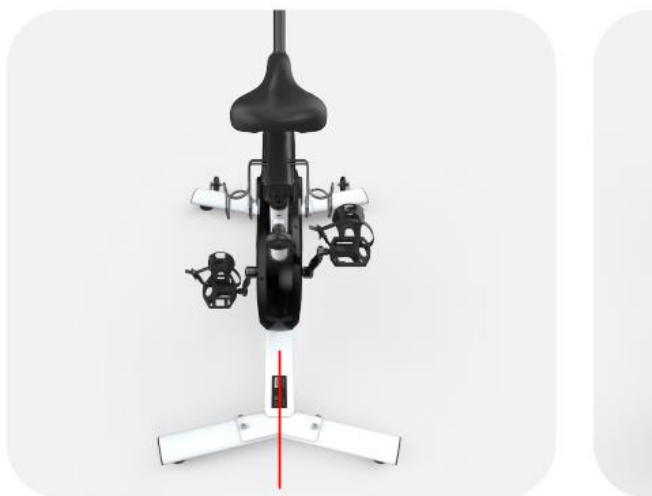

Boom Bike 车身铭牌粘贴位置 Basic

1. 请贴在车架末端的位置,左右居中对齐。