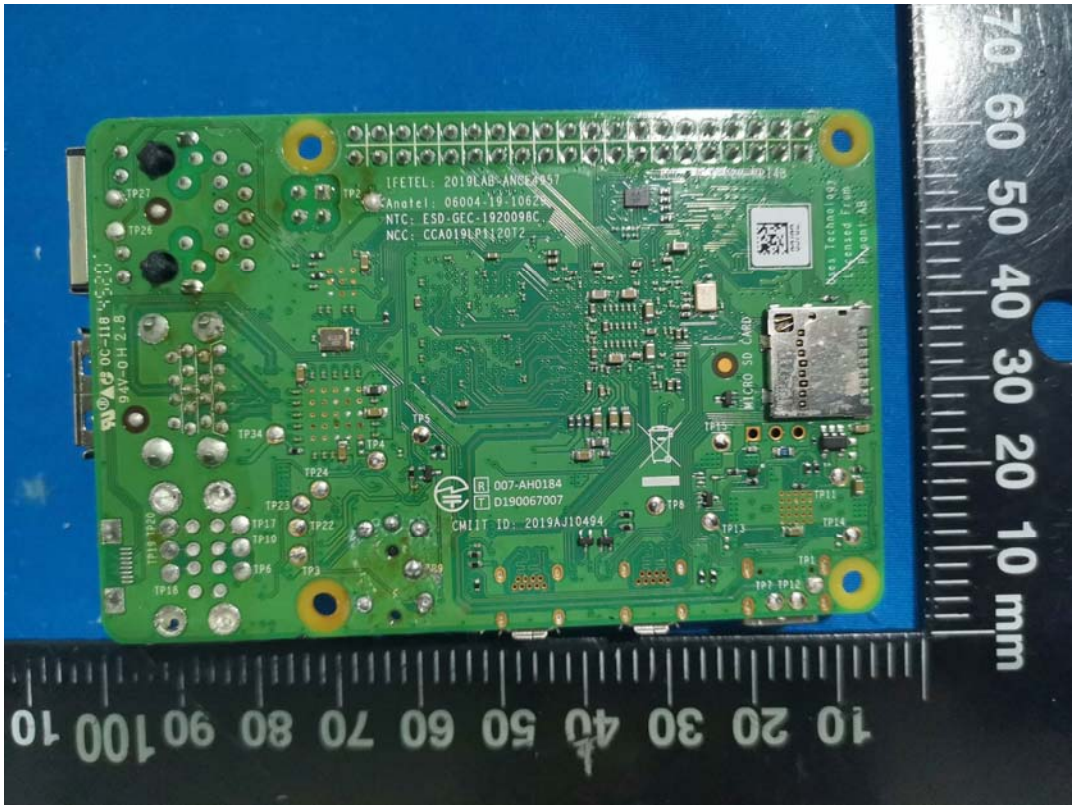

EXHIBIT C - EUT INTERNAL PHOTOGRAPHS

WiFi/BLE Module

Lora Module