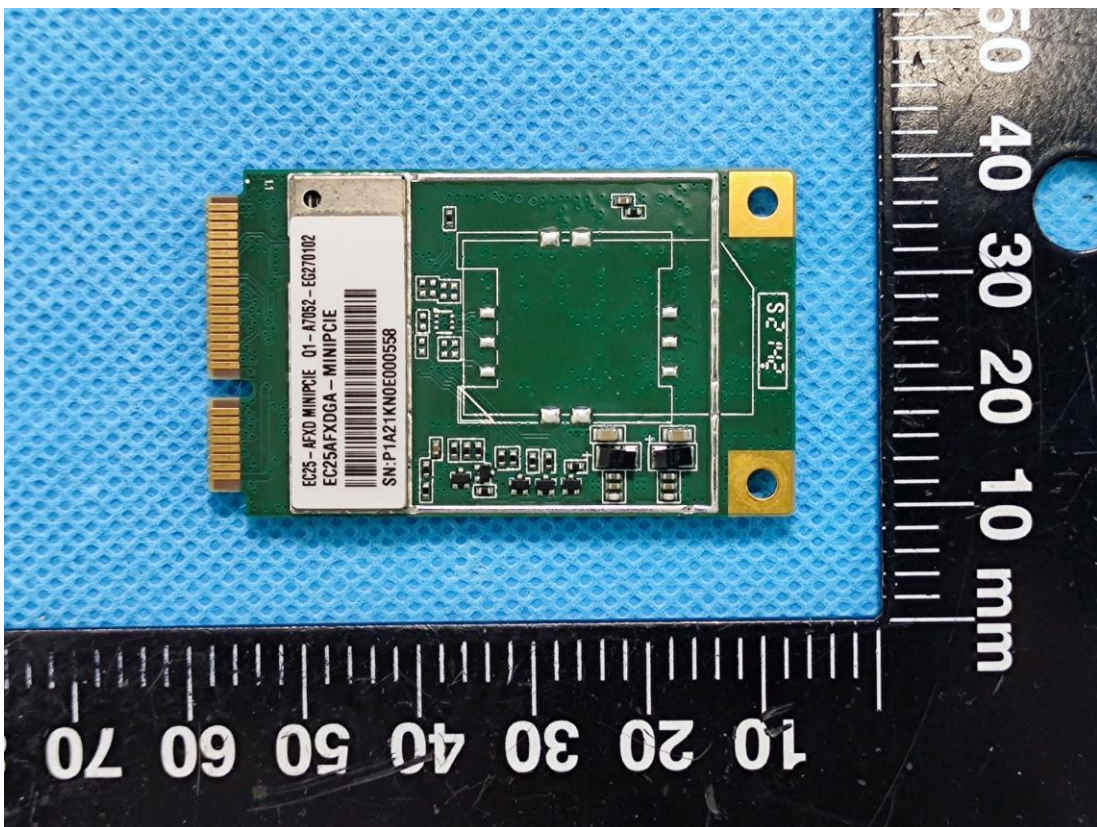

EXHIBIT C - EUT INTERNAL PHOTOGRAPHS

WWAN Module, FCC ID: XMR202008EC25AFXD

Lora Module

BLE Module

BLE Antenna

No Use Antenna

Wi-Fi chip