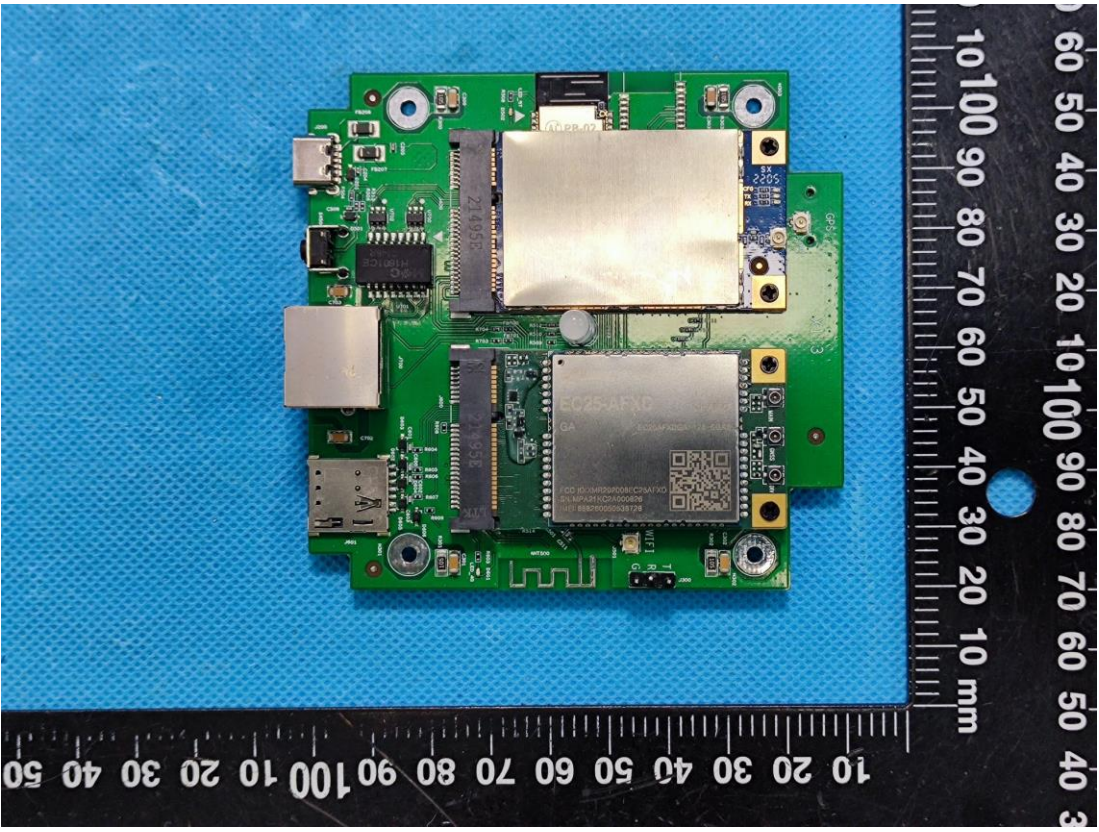

EXHIBIT C - EUT INTERNAL PHOTOGRAPHS

WWAN Module, FCC ID: XMR202008EC25AFXD

Lora Module

BLE Module

BLE Antenna

No Use Antenna

Wi-Fi chip