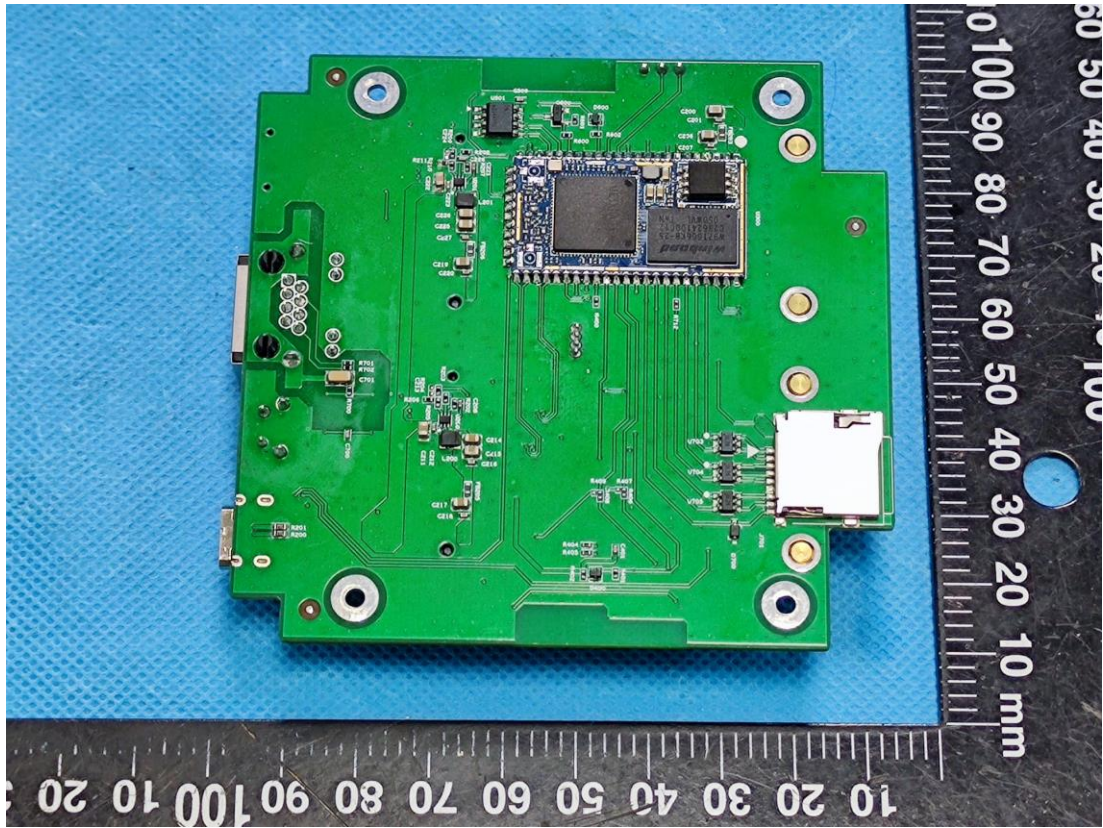

EXHIBIT C - EUT INTERNAL PHOTOGRAPHS

WWAN Module, FCC ID: XMR202008EC25AFXD

Lora Module

BLE Module

BLE Antenna

No Use Antenna

Wi-Fi chip