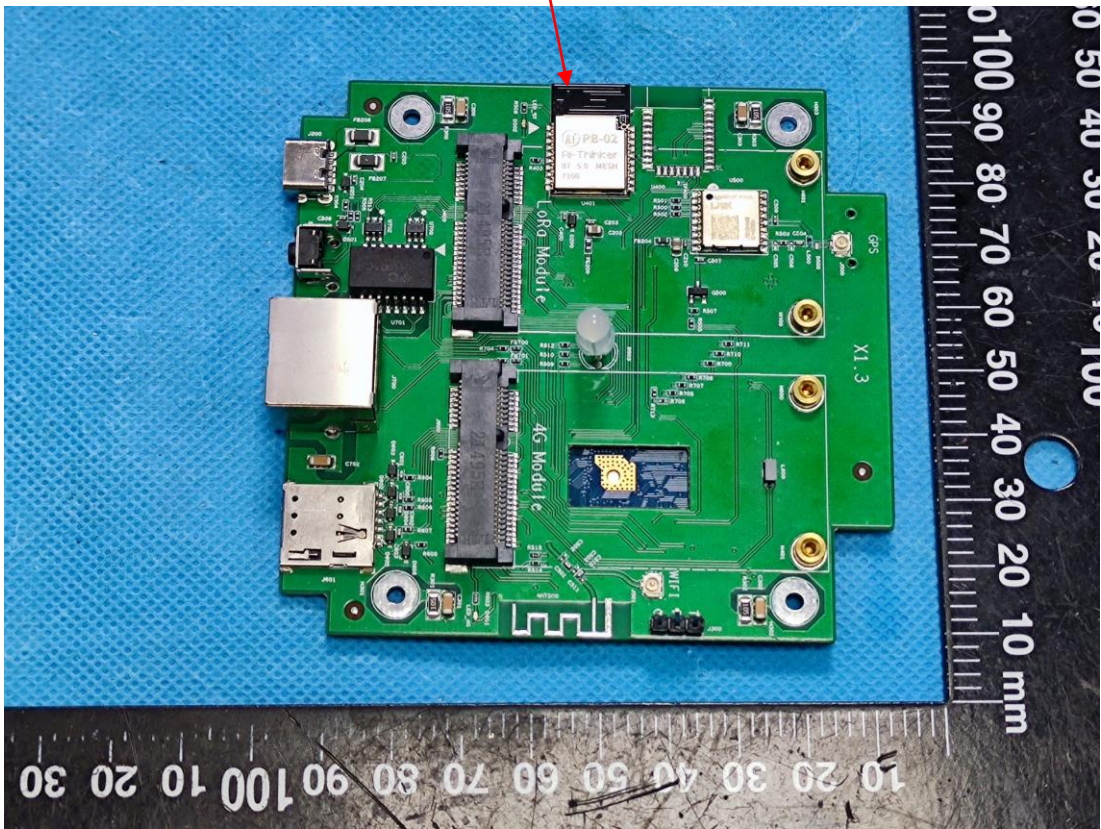

EXHIBIT C - EUT INTERNAL PHOTOGRAPHS

WWAN Module, FCC ID: XMR202008EC25AFXD

Lora Module

BLE Module

BLE Antenna

No Use Antenna

Wi-Fi chip