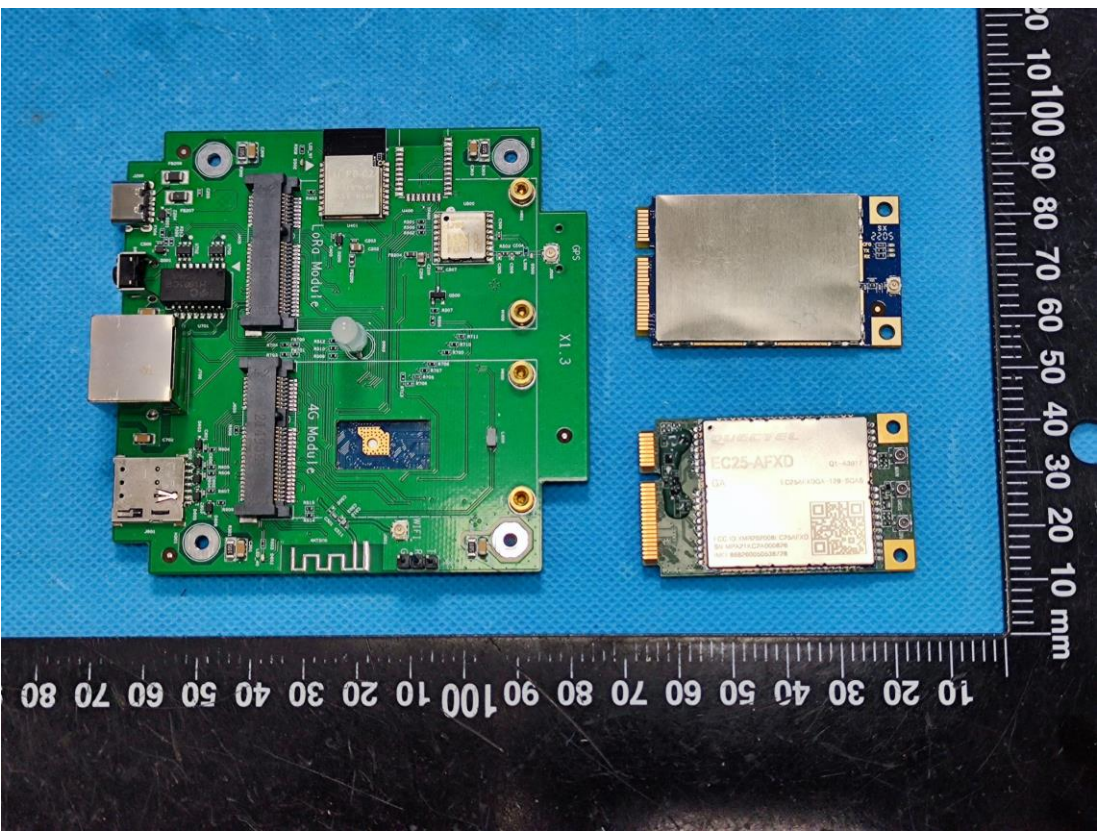

EXHIBIT C - EUT INTERNAL PHOTOGRAPHS

WWAN Module, FCC ID: XMR202008EC25AFXD

Lora Module

BLE Module

BLE Antenna

No Use Antenna

Wi-Fi chip