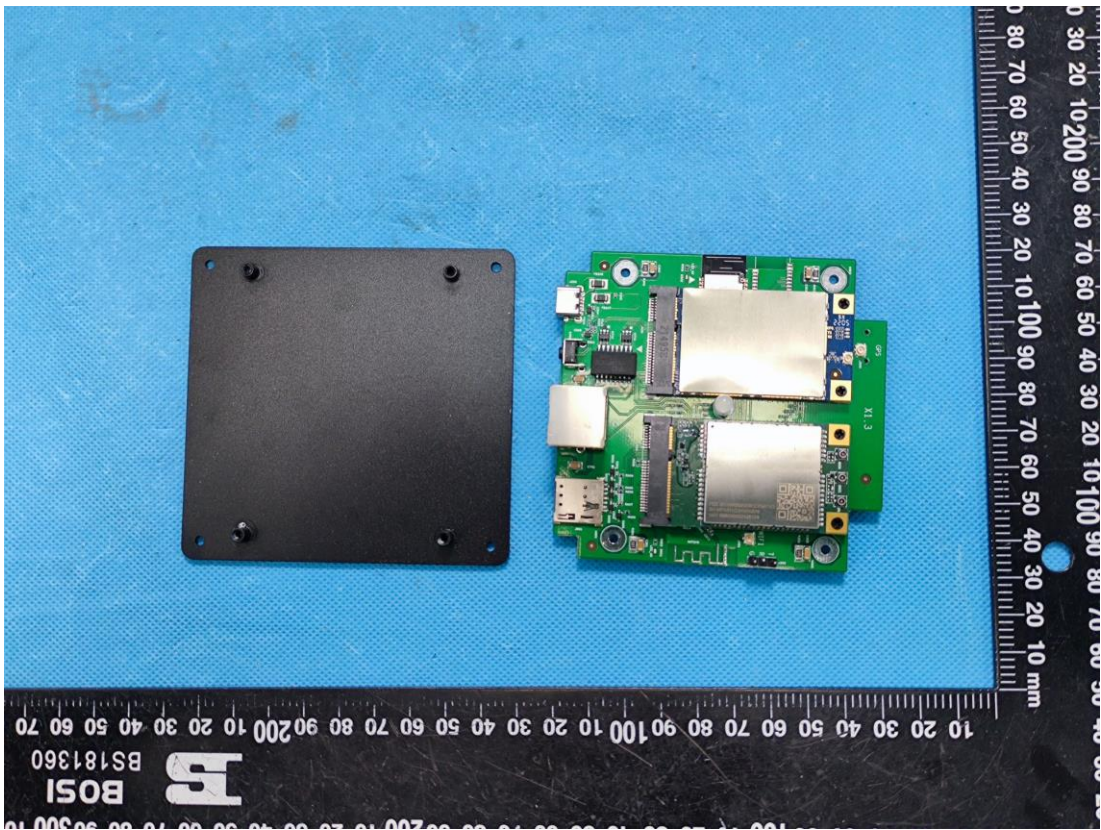

EXHIBIT C - EUT INTERNAL PHOTOGRAPHS

WWAN Module, FCC ID: XMR202008EC25AFXD

Lora Module

BLE Module

BLE Antenna

No Use Antenna

Wi-Fi chip