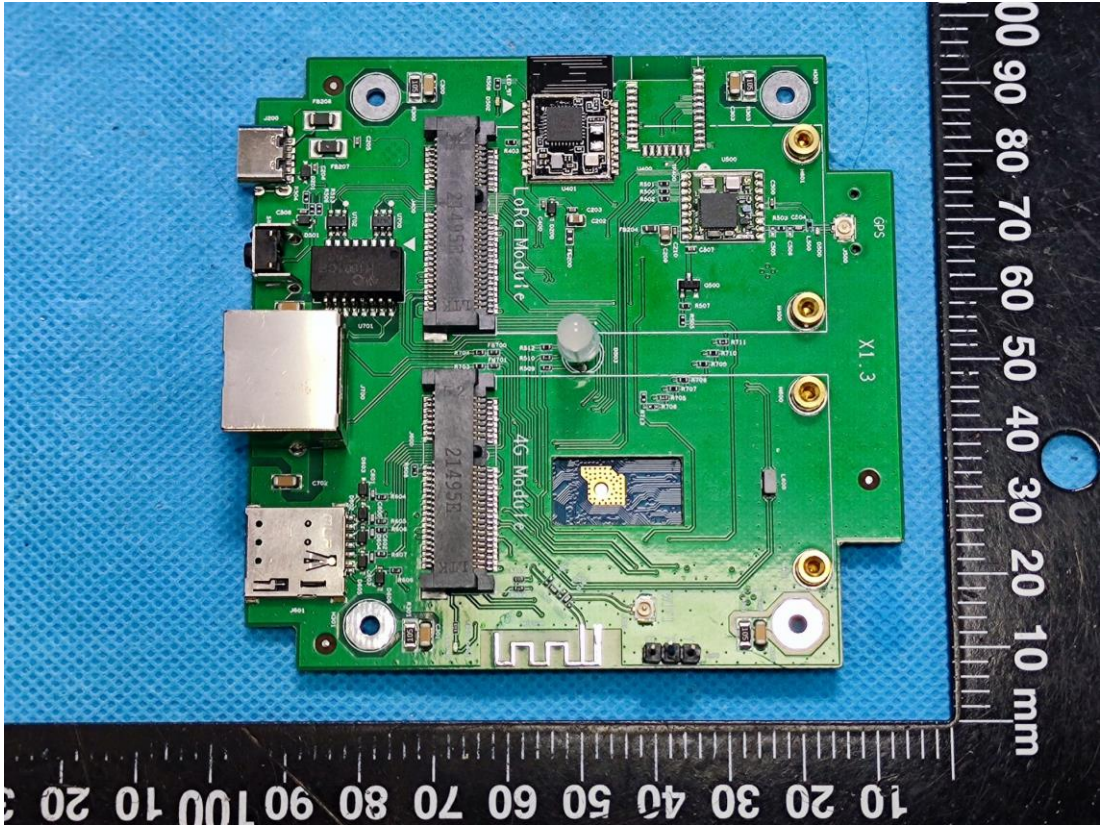

EXHIBIT C - EUT INTERNAL PHOTOGRAPHS

WWAN Module, FCC ID: XMR202008EC25AFXD

Lora Module

BLE Module

BLE Antenna

No Use Antenna

Wi-Fi chip