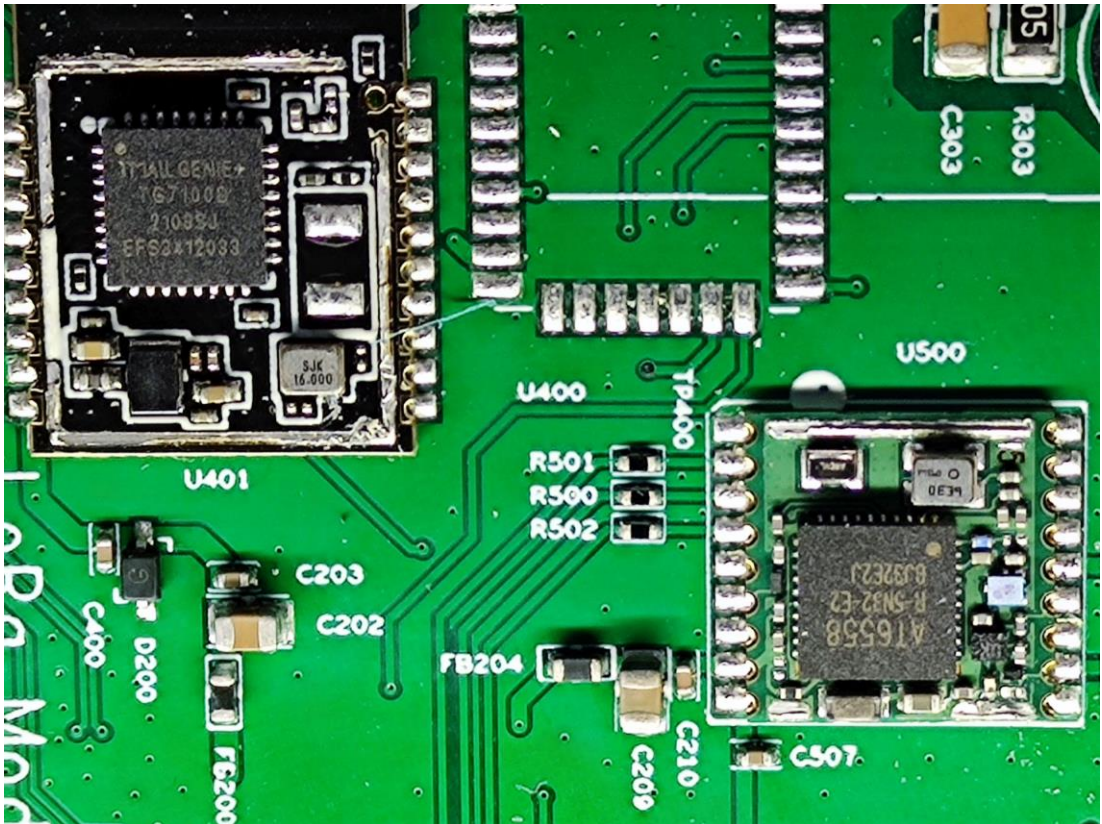

EXHIBIT C - EUT INTERNAL PHOTOGRAPHS

WWAN Module, FCC ID: XMR202008EC25AFXD

Lora Module

BLE Module

BLE Antenna

No Use Antenna

Wi-Fi chip