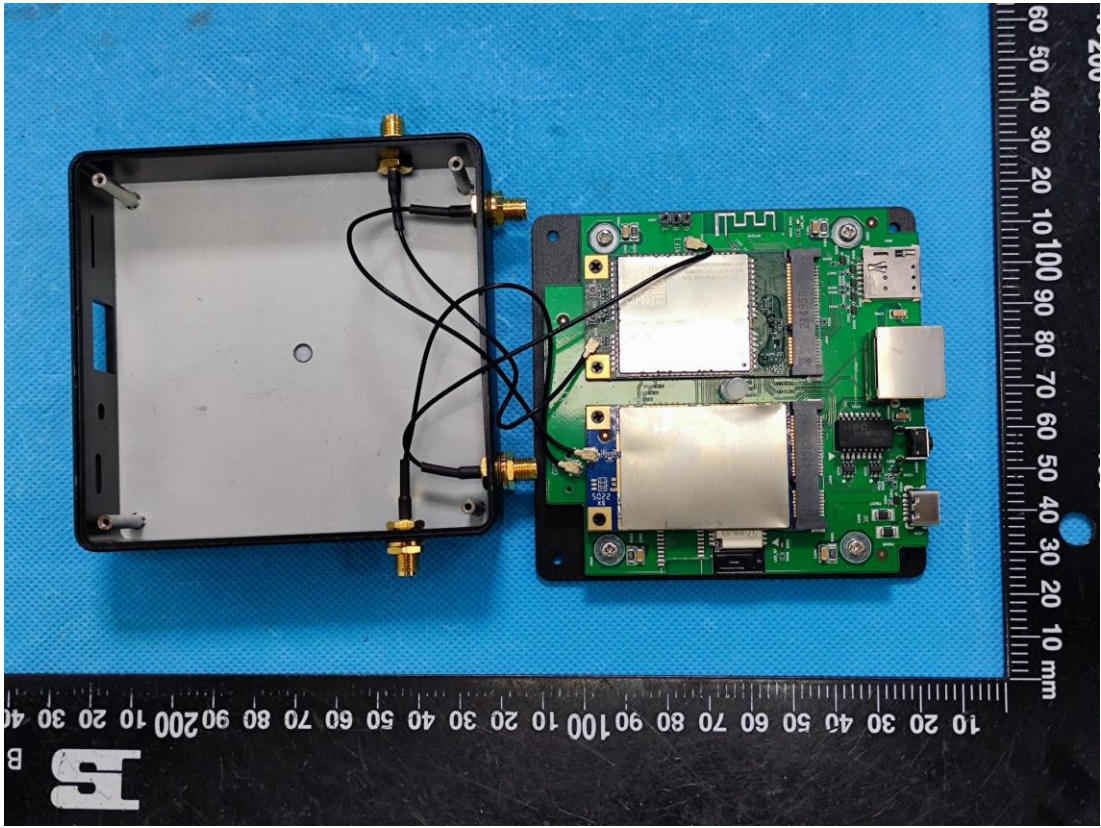

EXHIBIT C - EUT INTERNAL PHOTOGRAPHS

WWAN Module, FCC ID: XMR202008EC25AFXD

Lora Module

BLE Module

BLE Antenna

No Use Antenna

Wi-Fi chip