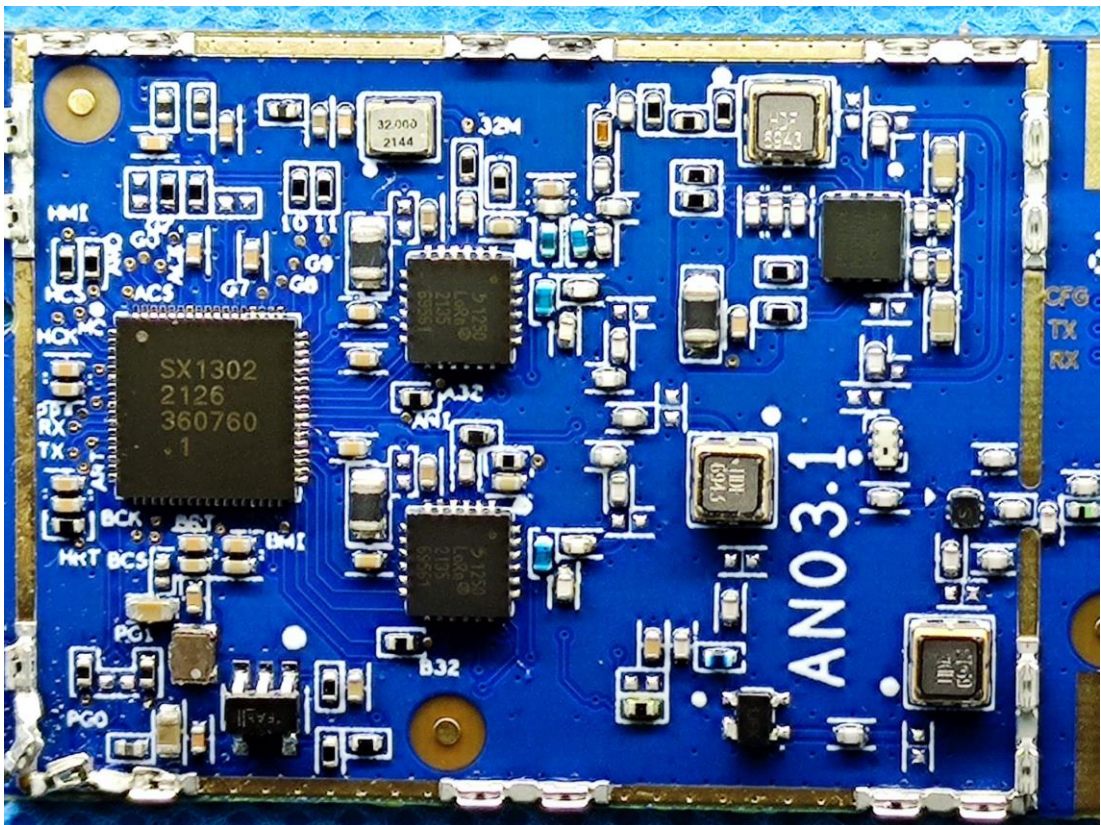

EXHIBIT C - EUT INTERNAL PHOTOGRAPHS

WWAN Module, FCC ID: XMR202008EC25AFXD

Lora Module

BLE Module

BLE Antenna

No Use Antenna

Wi-Fi chip