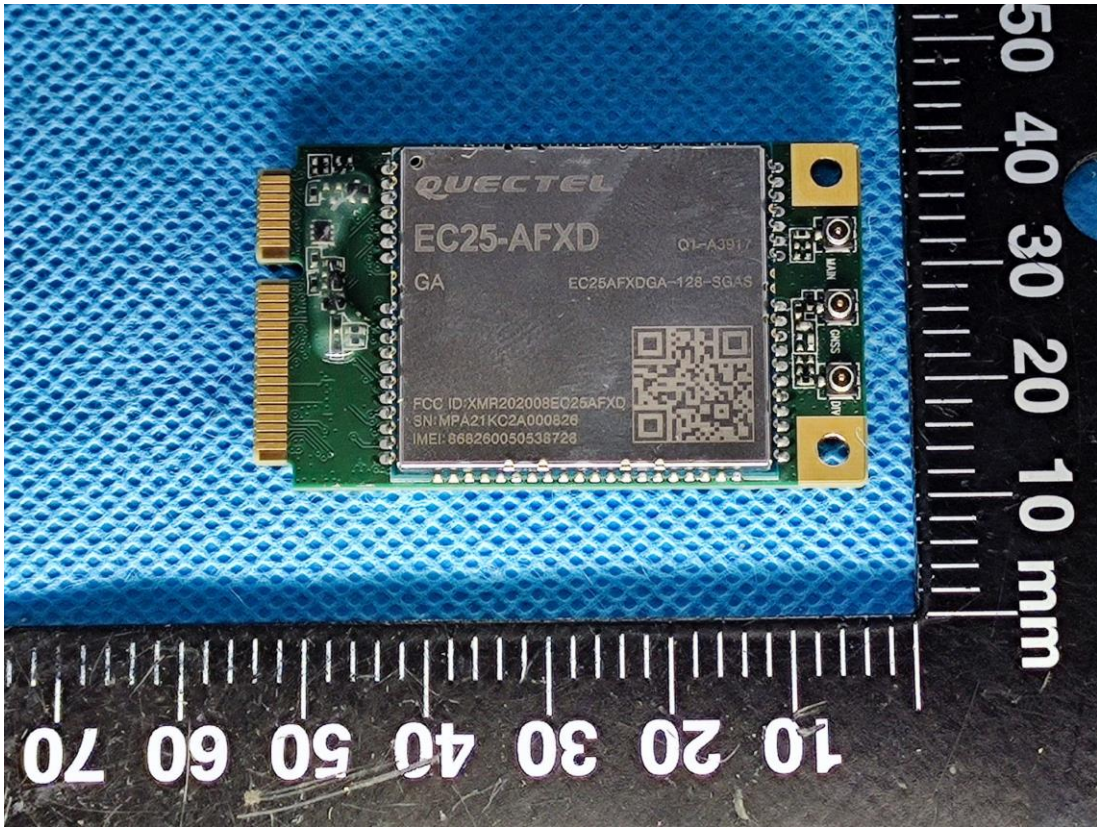

EXHIBIT C - EUT INTERNAL PHOTOGRAPHS

WWAN Module, FCC ID: XMR202008EC25AFXD

Lora Module

BLE Module

BLE Antenna

No Use Antenna

Wi-Fi chip