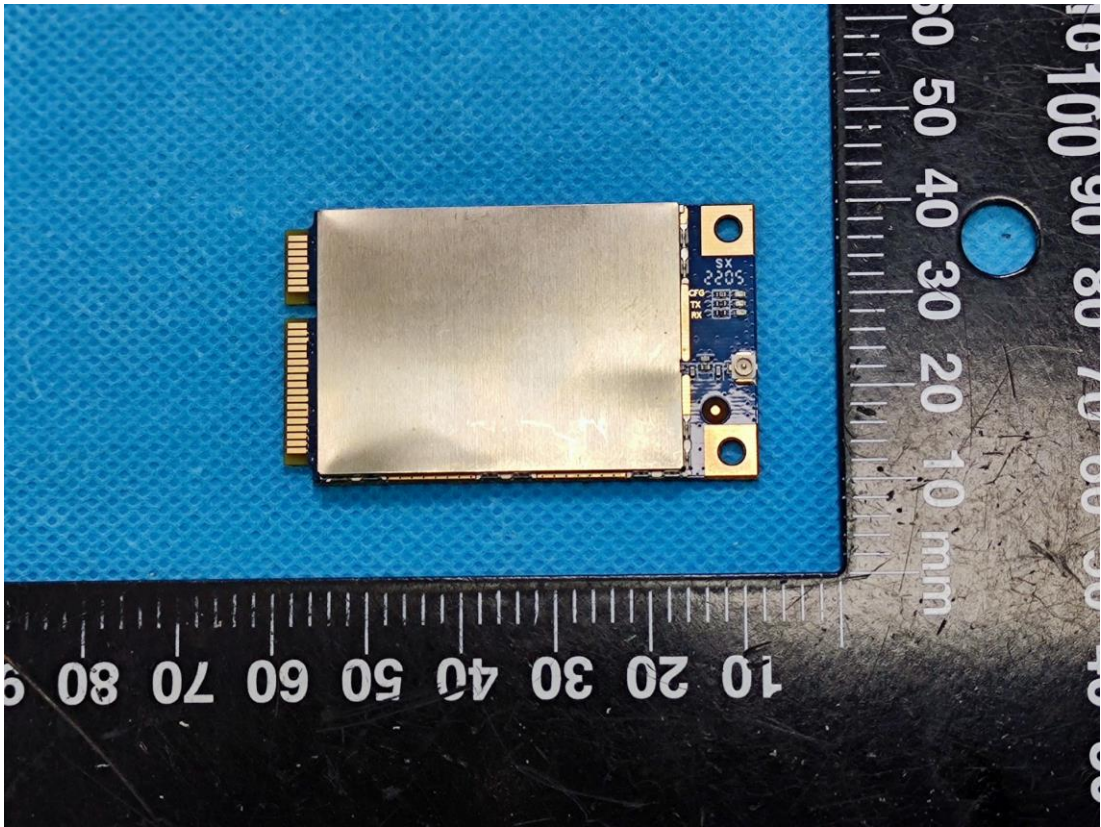

EXHIBIT C - EUT INTERNAL PHOTOGRAPHS

WWAN Module, FCC ID: XMR202008EC25AFXD

Lora Module

BLE Module

BLE Antenna

No Use Antenna

Wi-Fi chip