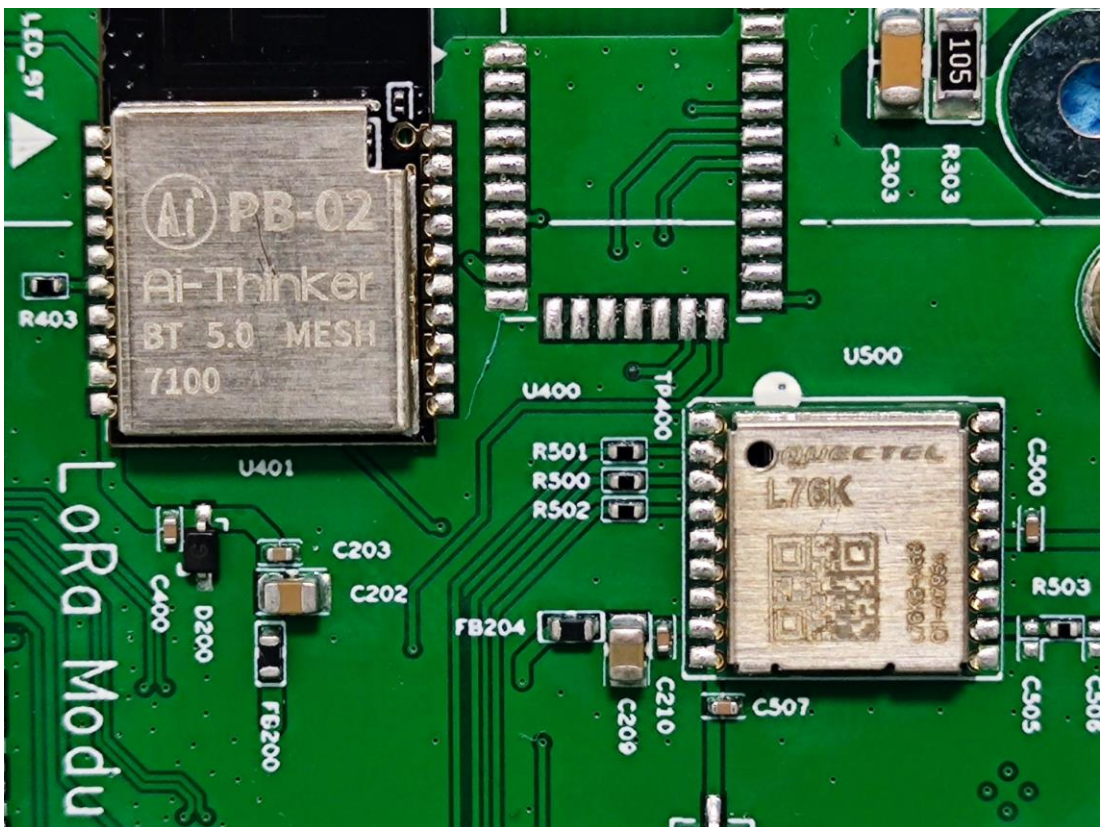

EXHIBIT C - EUT INTERNAL PHOTOGRAPHS

WWAN Module, FCC ID: XMR202008EC25AFXD

Lora Module

BLE Module

BLE Antenna

No Use Antenna

Wi-Fi chip