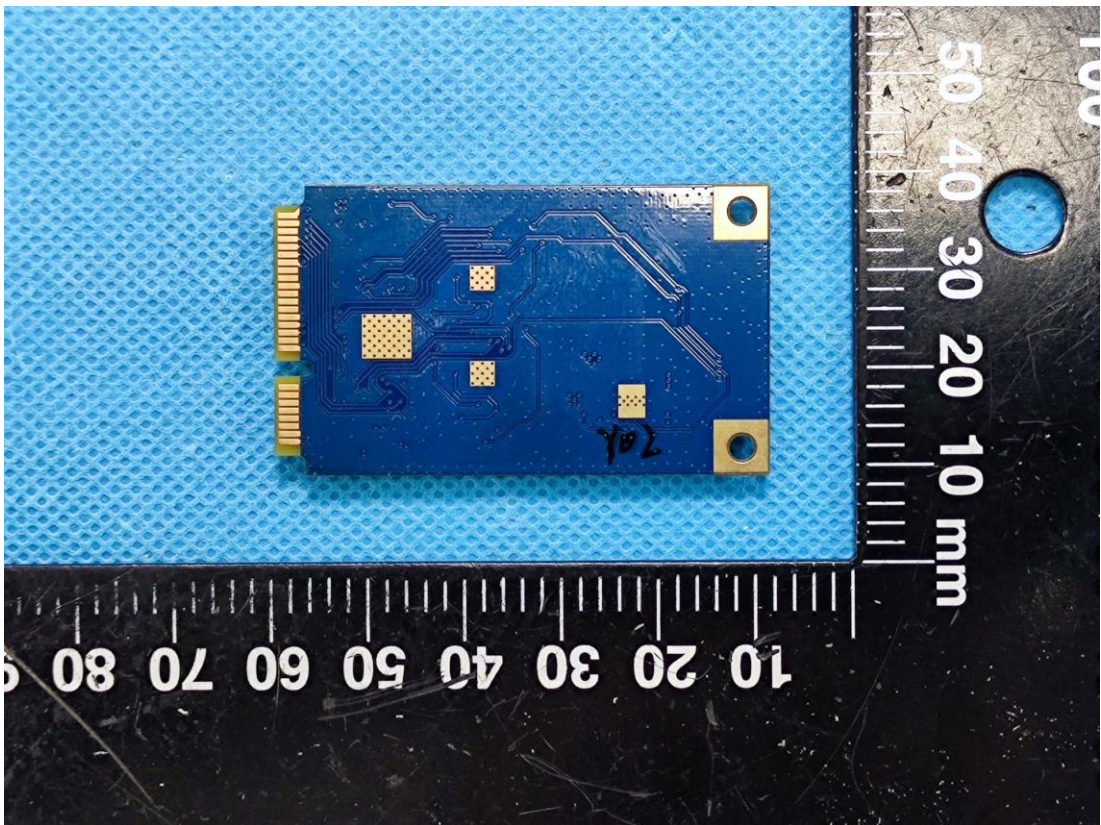

EXHIBIT C - EUT INTERNAL PHOTOGRAPHS

WWAN Module, FCC ID: XMR202008EC25AFXD

Lora Module

BLE Module

BLE Antenna

No Use Antenna

Wi-Fi chip