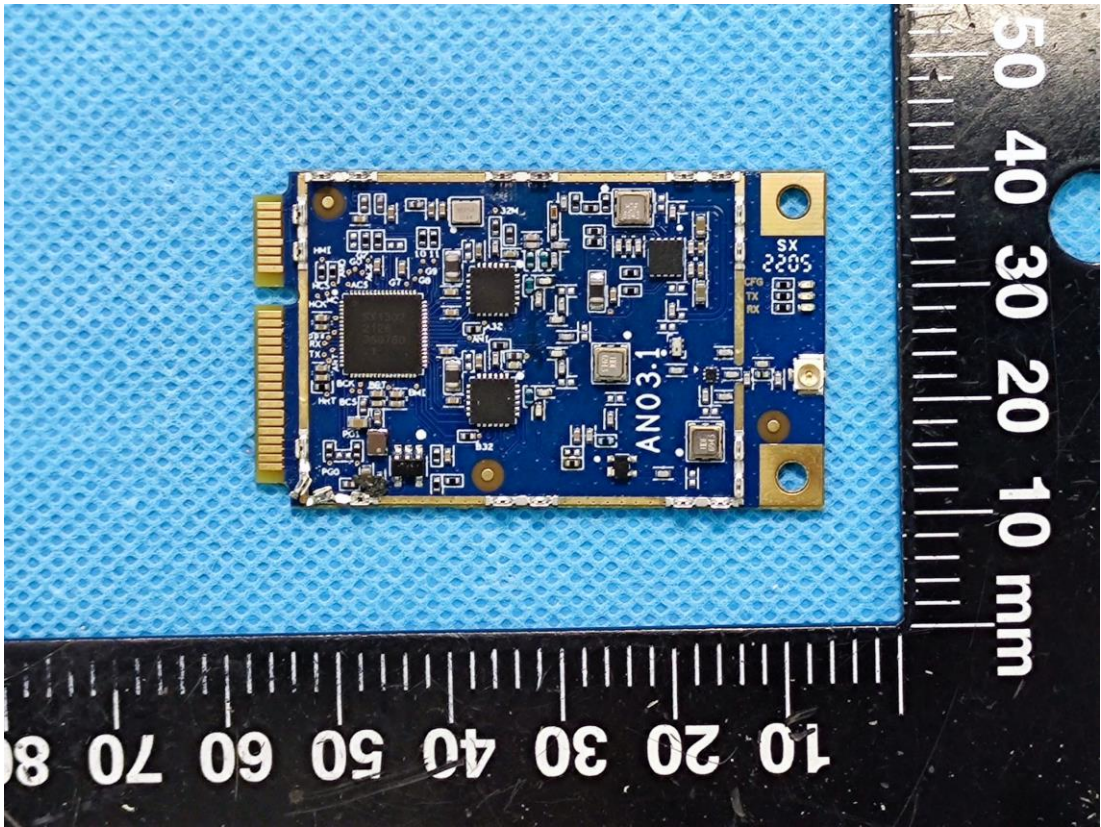

EXHIBIT C - EUT INTERNAL PHOTOGRAPHS

WWAN Module, FCC ID: XMR202008EC25AFXD

Lora Module

BLE Module

BLE Antenna

No Use Antenna

Wi-Fi chip