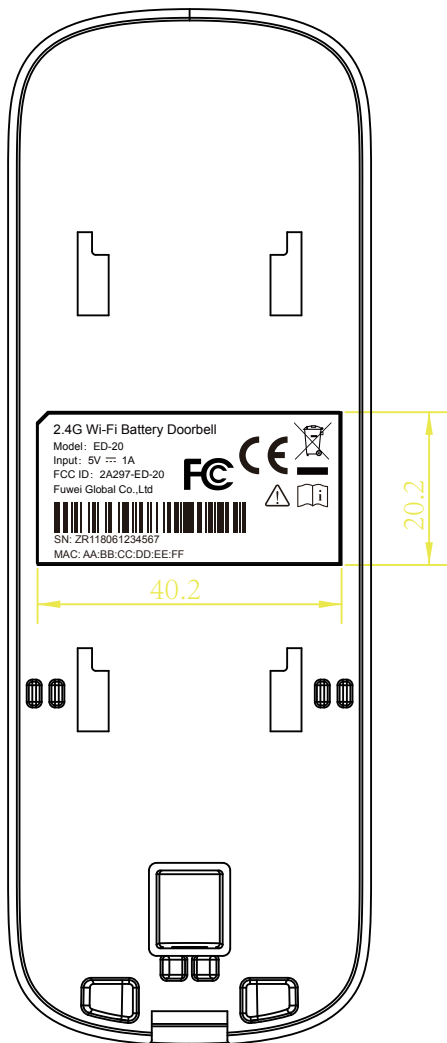

成品尺寸	40x20mm
展开图尺寸:	40x20mm
公差:	±0.1mm

单位:mm

### 制作规范 (单位: mm)

中文字体: 思源黑体  
英文字体: Arial

版本	物料编号	变更者	变更时间	版本升级原因描述
1.0		蒋亦文	20210721	原始版本

材质	合成纸不干胶	客户 <b>中性</b>	产品名称	智能电池门铃	物料名称	SC061-WCR2-智能电池门铃-中性英文-铭牌	设计	蒋亦文
印刷色	单黑		型号	SC061-WCR2	物料编号		审核	张璐璐
加工工艺	印刷+打印机打印						时间	20210721
接合方式	/							