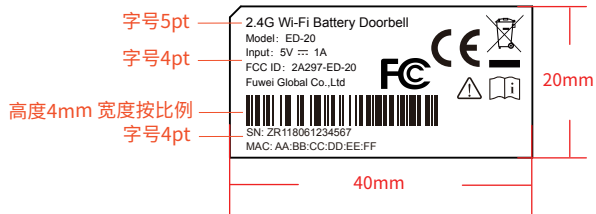

成品尺寸	40x20mm
展开图尺寸:	40x20mm
公差:	±0.1mm

单位:mm

### 制作规范 (单位: mm)

中文字体: 思源黑体  
英文字体: Arial

版本	物料编号	变更者	变更时间	版本升级原因描述
1.0		蒋亦文	20210721	原始版本

材质	合成纸不干胶	客户 <b>中性</b>	产品名称	智能电池门铃	物料名称	SC061-WCR2-智能电池门铃-中性英文-铭牌	设计	蒋亦文
印刷色	单黑		型号	SC061-WCR2	物料编号		审核	张璐璐
加工工艺	印刷+打印机打印						时间	20210721
接合方式	/							