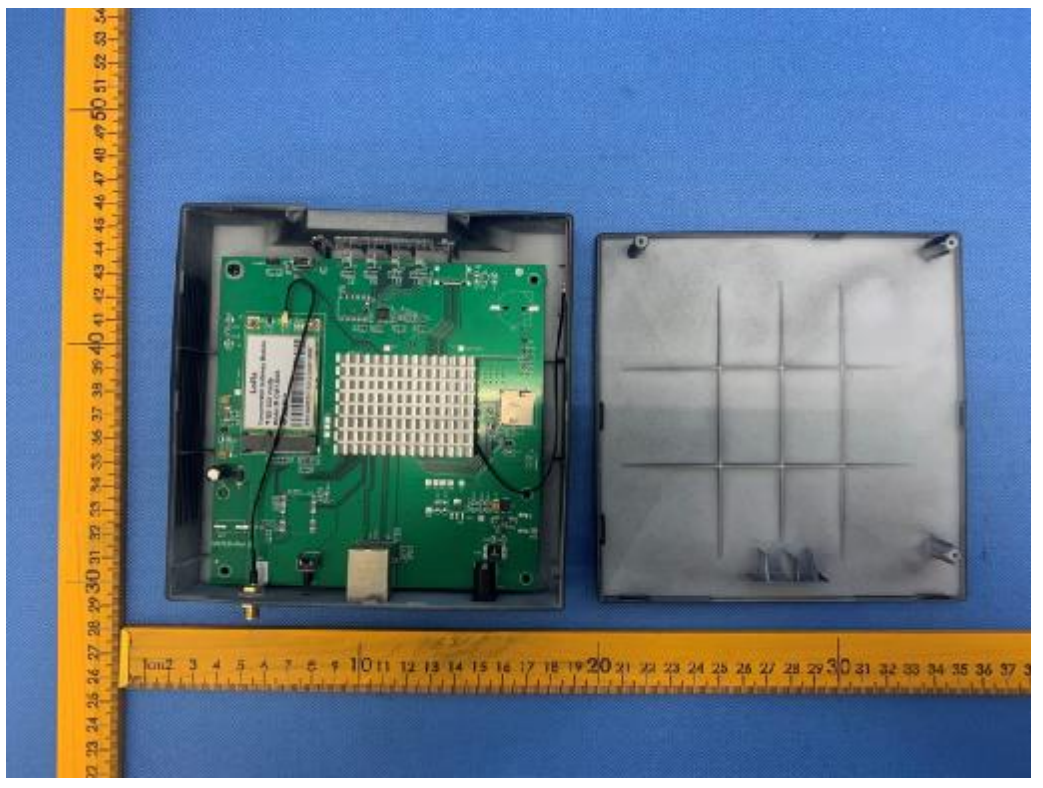

Internal Photo
FCC ID: 2A293M926GB915

BLE/WIFI
Antenna

915M
Antenna

BLE/WIFI modules

915M modules