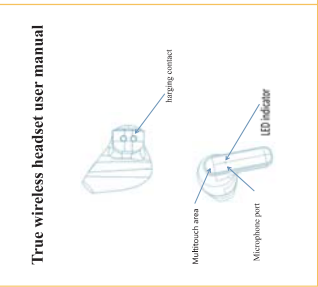

充电仓的耳机充电次数: 约 2 次

功能按键说明

1. 长按: 开机/充电仓和耳机同时充电/关机
2. 长按: 关机
3. 长按: 重置/恢复出厂设置
4. 长按: 重置/恢复出厂设置
5. 长按: 重置/恢复出厂设置