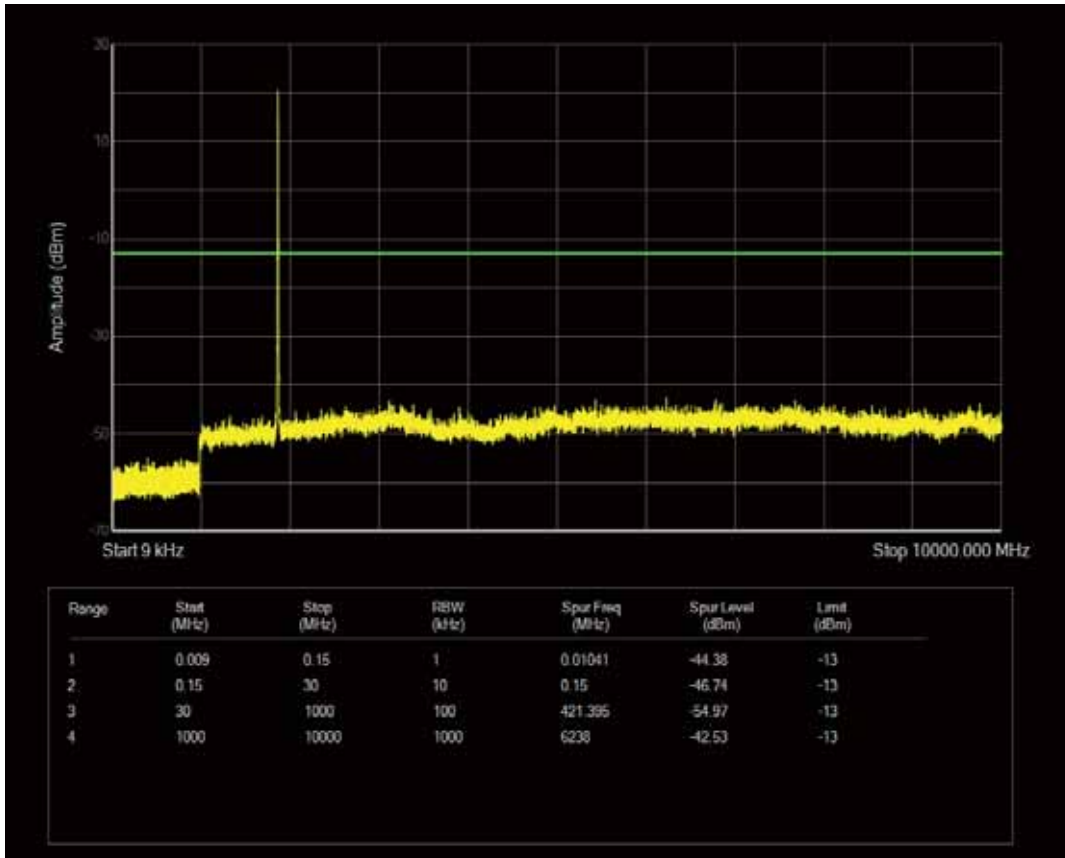

Band2 QPSK BW=5MHz Channel=19175 RB Size=25 Position=#0