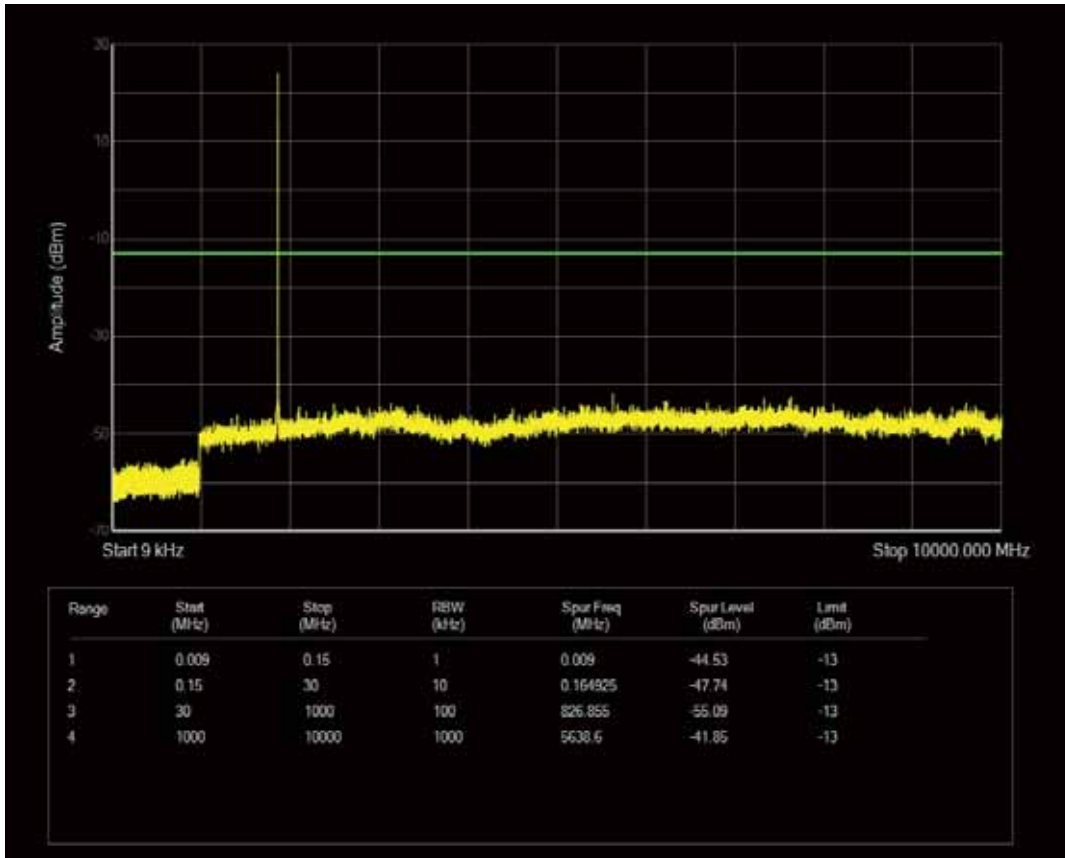

Band2 QPSK BW=1.4MHz Channel=18607 RB Size=6 Position=#0

Band2 QPSK BW=1.4MHz Channel=18607 RB Size=1 Position=#0

Band2 QAM16 BW=1.4MHz Channel=18607 RB Size=1 Position=#0

Band2 QAM16 BW=1.4MHz Channel=18607 RB Size=6 Position=#0

Band2 QPSK BW=1.4MHz Channel=18900 RB Size=1 Position=#0

Band2 QPSK BW=1.4MHz Channel=18900 RB Size=6 Position=#0

Band2 QAM16 BW=1.4MHz Channel=18900 RB Size=1 Position=#0

Band2 QPSK BW=1.4MHz Channel=19193 RB Size=1 Position=#0