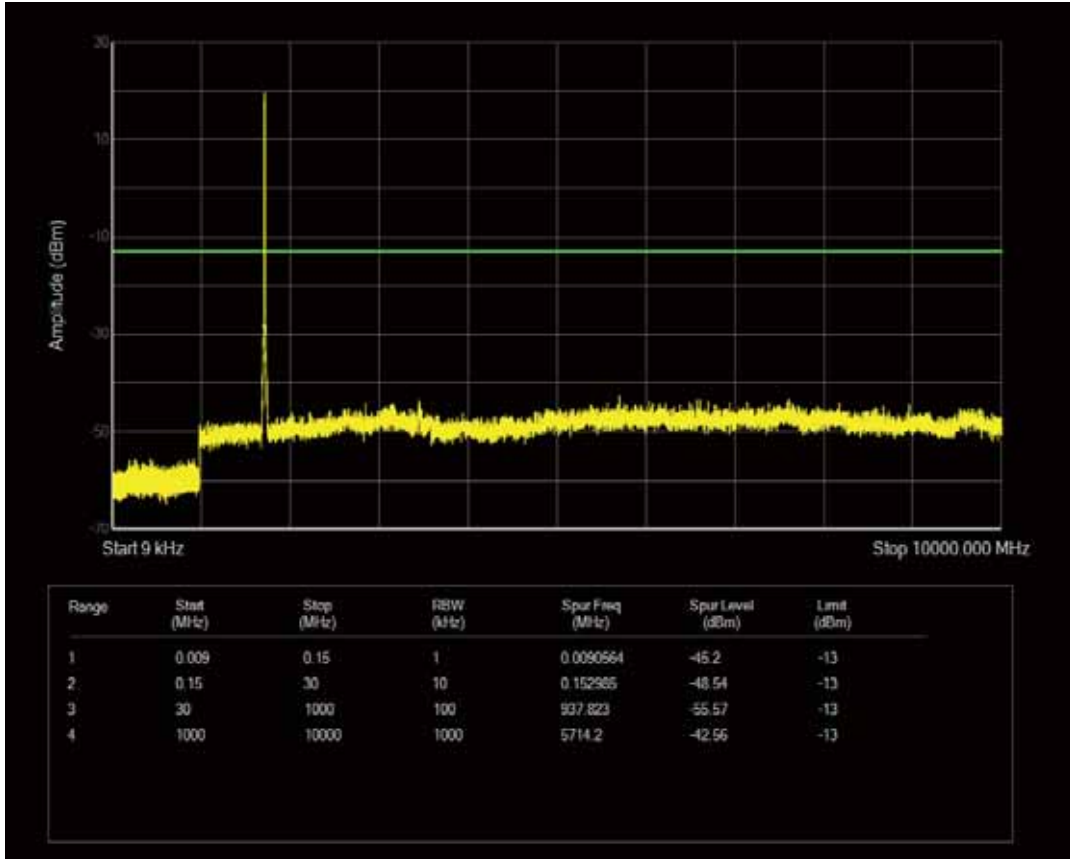

Band4 QPSK BW=10MHz Channel=20350 RB Size=50 Position=#0