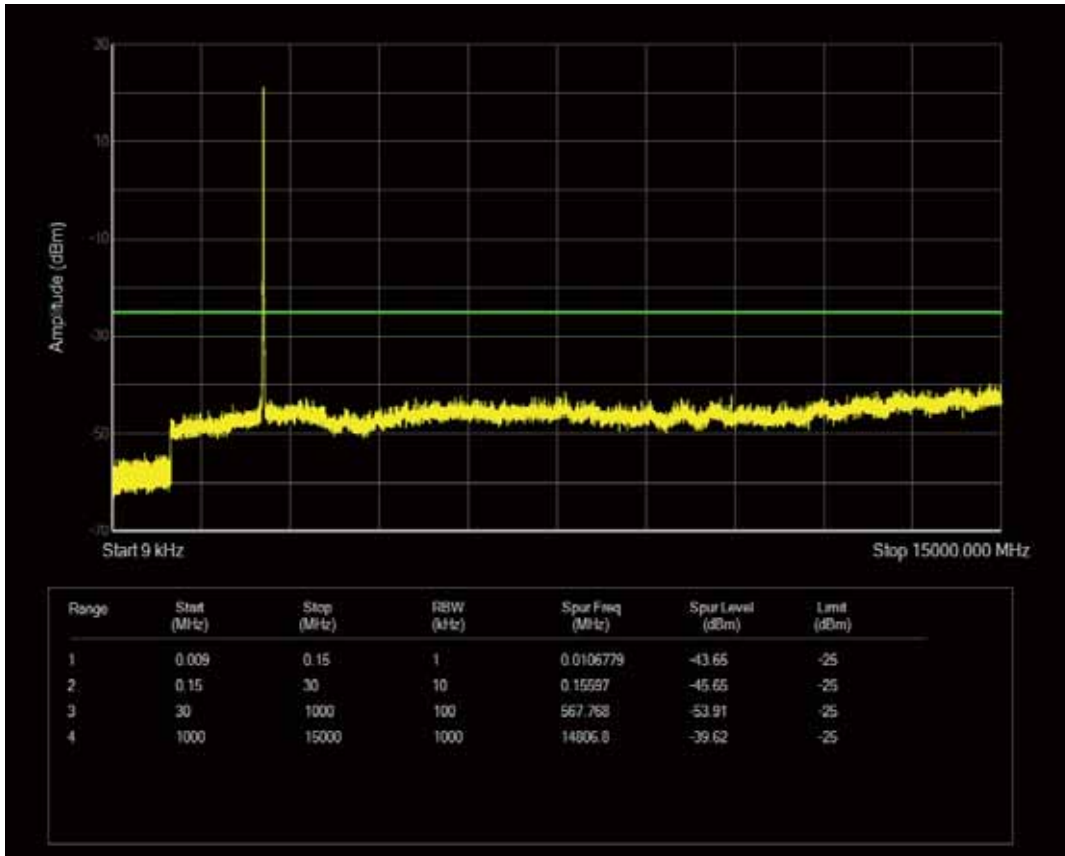

Band7 QPSK BW=10MHz Channel=21400 RB Size=1 Position=#0