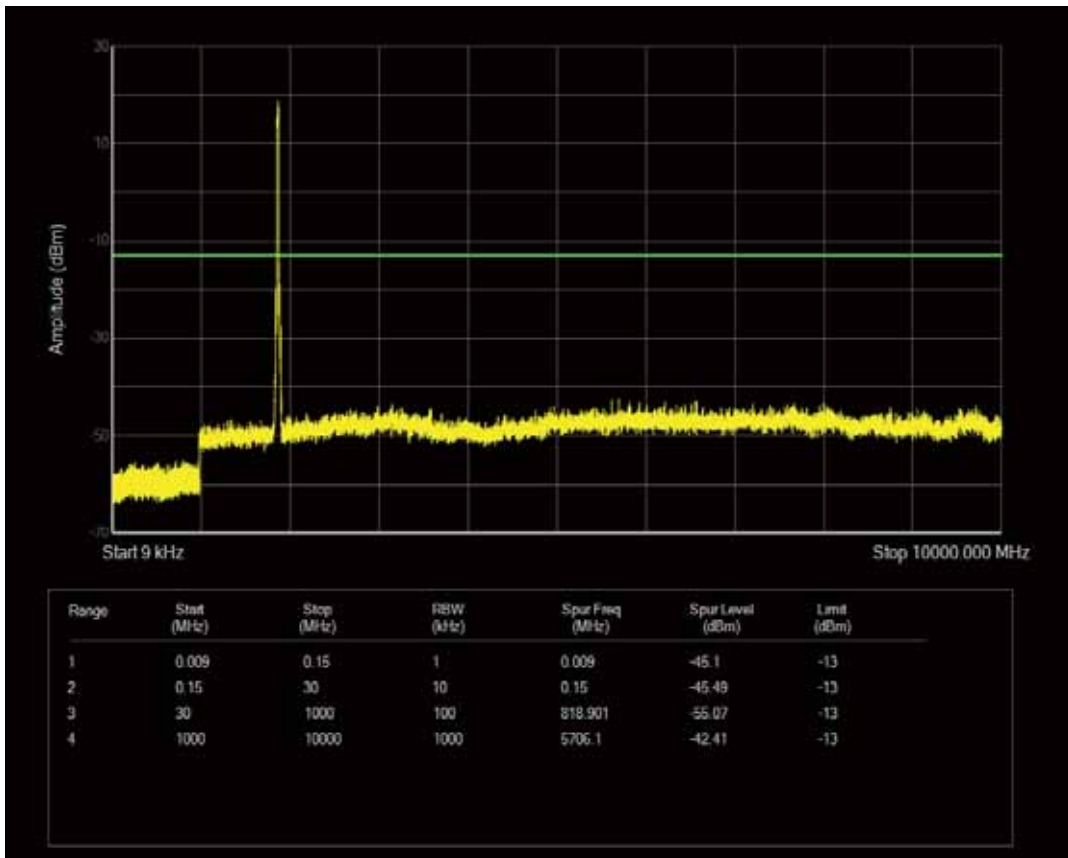

Band2 QPSK BW=20MHz Channel=18900 RB Size=1 Position=#0

Band2 QPSK BW=20MHz Channel=18900 RB Size=100 Position=#0

Band2 QAM16 BW=20MHz Channel=18900 RB Size=1 Position=#0

Band2 QAM16 BW=20MHz Channel=18900 RB Size=100 Position=#0

Band2 QPSK BW=20MHz Channel=19100 RB Size=1 Position=#0

Band2 QAM16 BW=20MHz Channel=19100 RB Size=1 Position=#0

Band2 QPSK BW=20MHz Channel=19100 RB Size=100 Position=#0

Band2 QAM16 BW=20MHz Channel=19100 RB Size=100 Position=#0