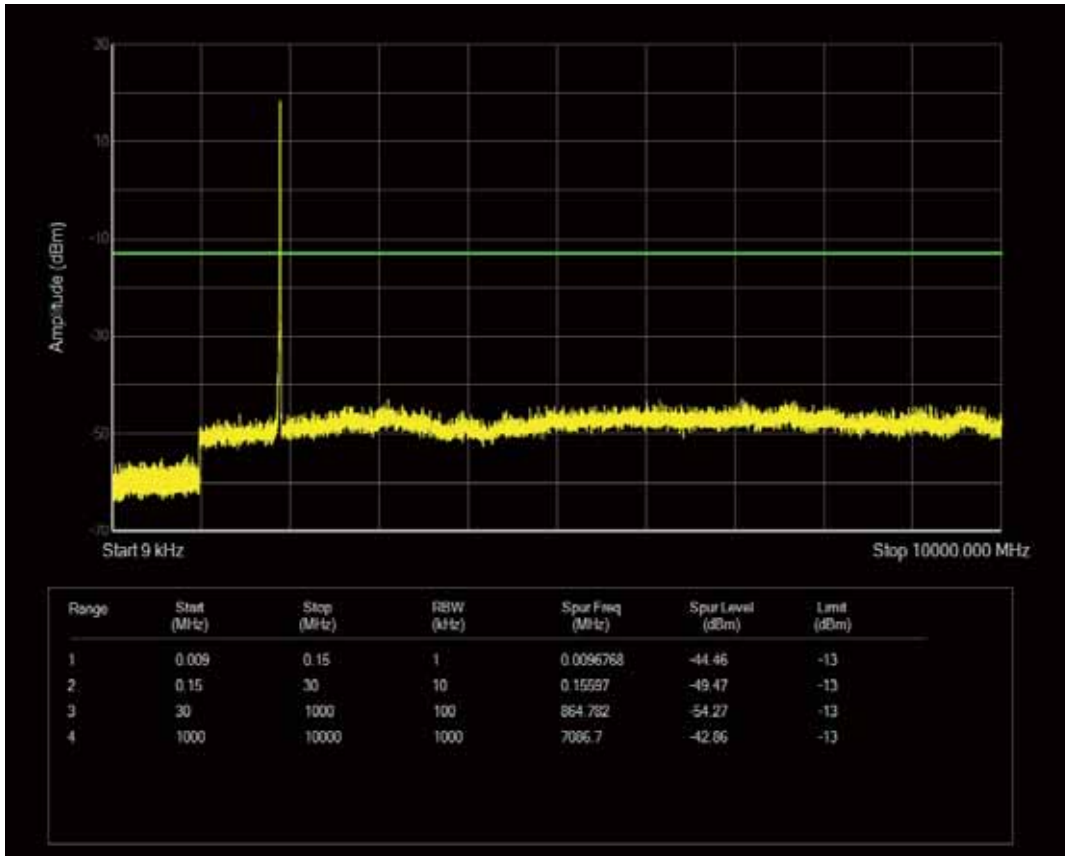

Band2 QPSK BW=15MHz Channel=18675 RB Size=75 Position=#0