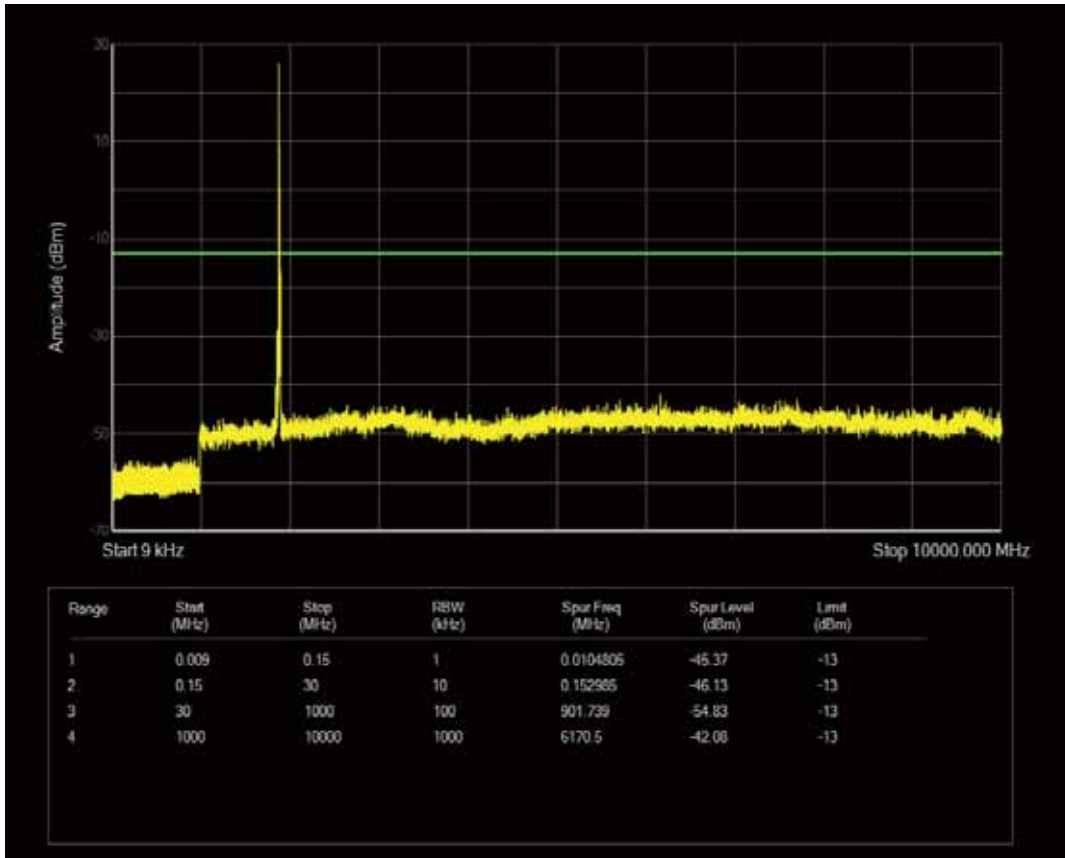

Band2 QPSK BW=20MHz Channel=18900 RB Size=1 Position=#0

Band2 QPSK BW=20MHz Channel=18900 RB Size=100 Position=#0

Band2 QAM16 BW=20MHz Channel=18900 RB Size=1 Position=#0

Band2 QAM16 BW=20MHz Channel=18900 RB Size=100 Position=#0

Band2 QPSK BW=20MHz Channel=19100 RB Size=1 Position=#0

Band2 QAM16 BW=20MHz Channel=19100 RB Size=1 Position=#0

Band2 QPSK BW=20MHz Channel=19100 RB Size=100 Position=#0

Band2 QAM16 BW=20MHz Channel=19100 RB Size=100 Position=#0