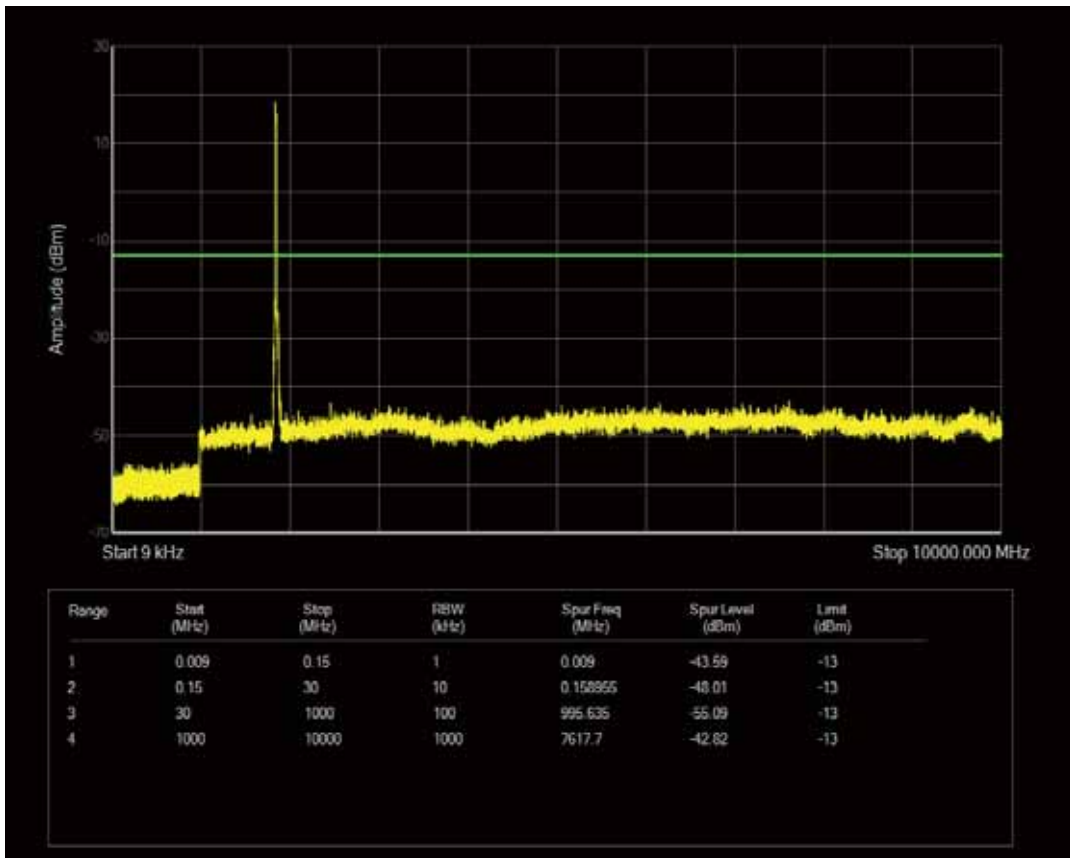

Band2 QAM16 BW=20MHz Channel=18700 RB Size=1 Position=#0