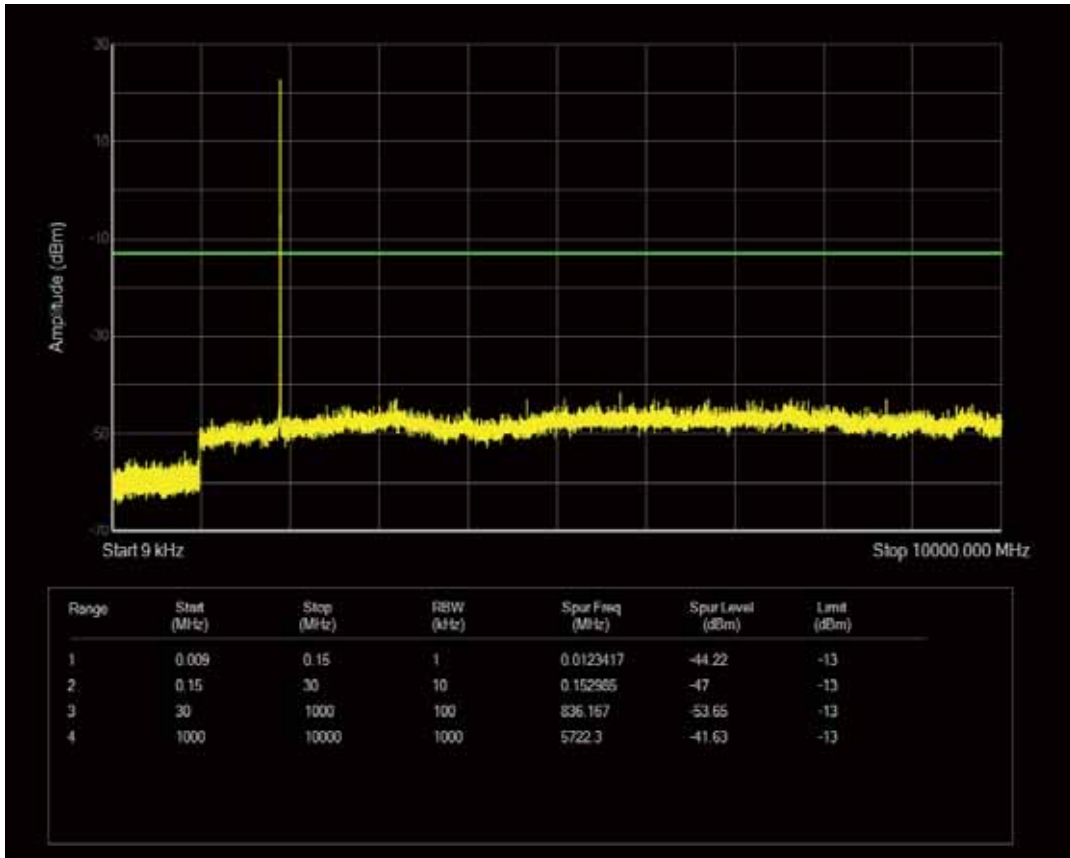

Band2 QPSK BW=5MHz Channel=18625 RB Size=1 Position=#0