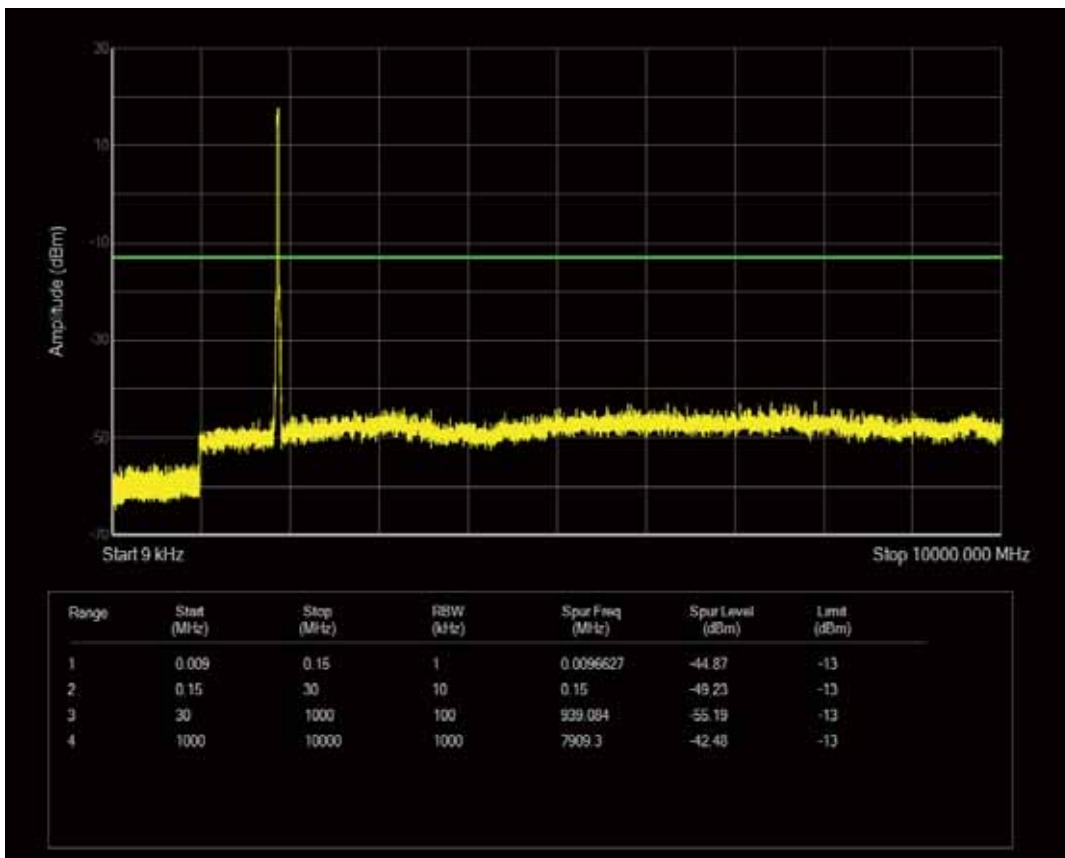

Band2 QAM16 BW=20MHz Channel=18900 RB Size=1 Position=#0