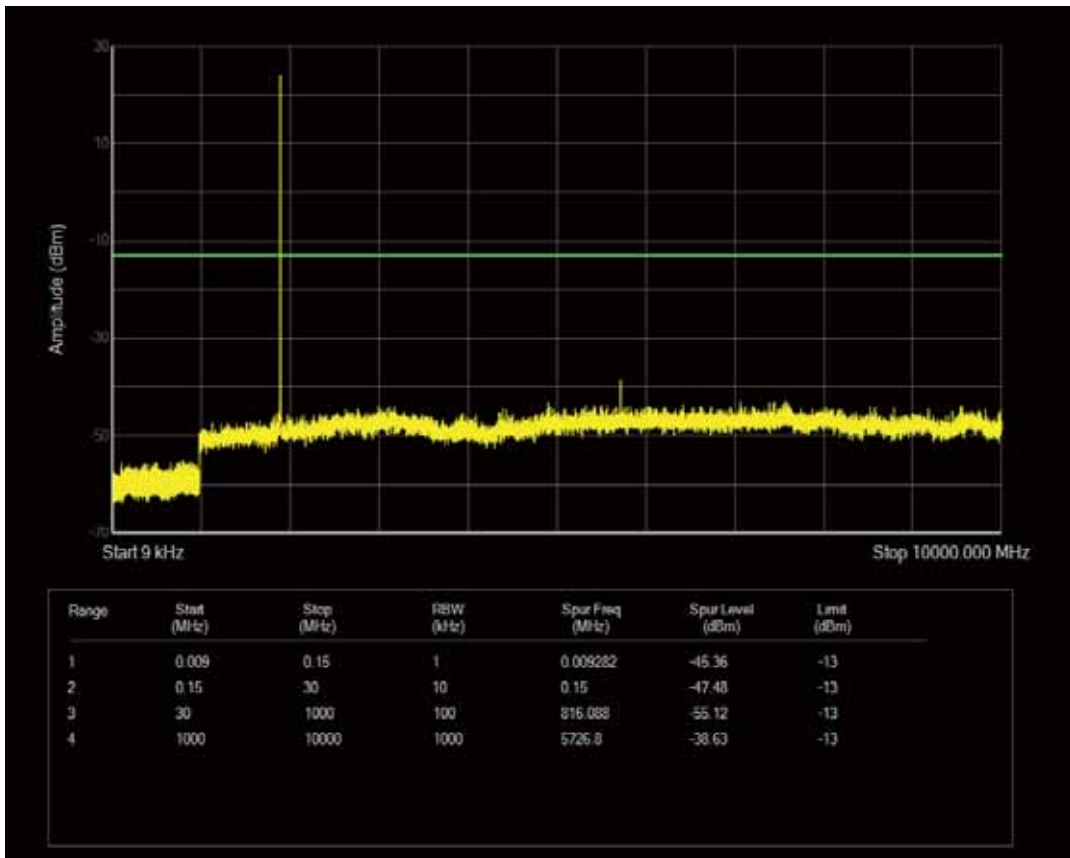

Band2 QPSK BW=1.4MHz Channel=18900 RB Size=1 Position=#0

Band2 QPSK BW=1.4MHz Channel=18900 RB Size=6 Position=#0

Band2 QAM16 BW=1.4MHz Channel=18900 RB Size=1 Position=#0

Band2 QPSK BW=1.4MHz Channel=19193 RB Size=1 Position=#0