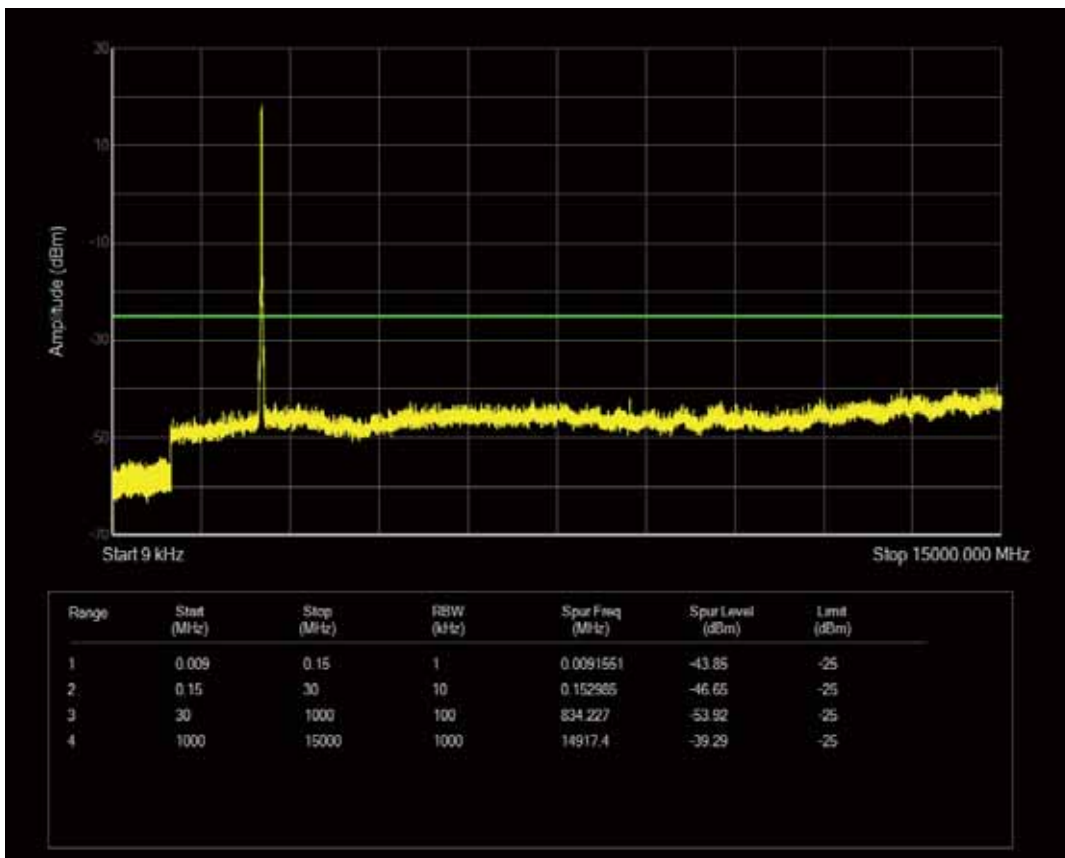

Band7 QPSK BW=20MHz Channel=21100 RB Size=1 Position=#0

Band7 QPSK BW=20MHz Channel=21100 RB Size=100 Position=#0

Band7 QAM16 BW=20MHz Channel=21100 RB Size=1 Position=#0

Band7 QAM16 BW=20MHz Channel=21100 RB Size=100 Position=#0