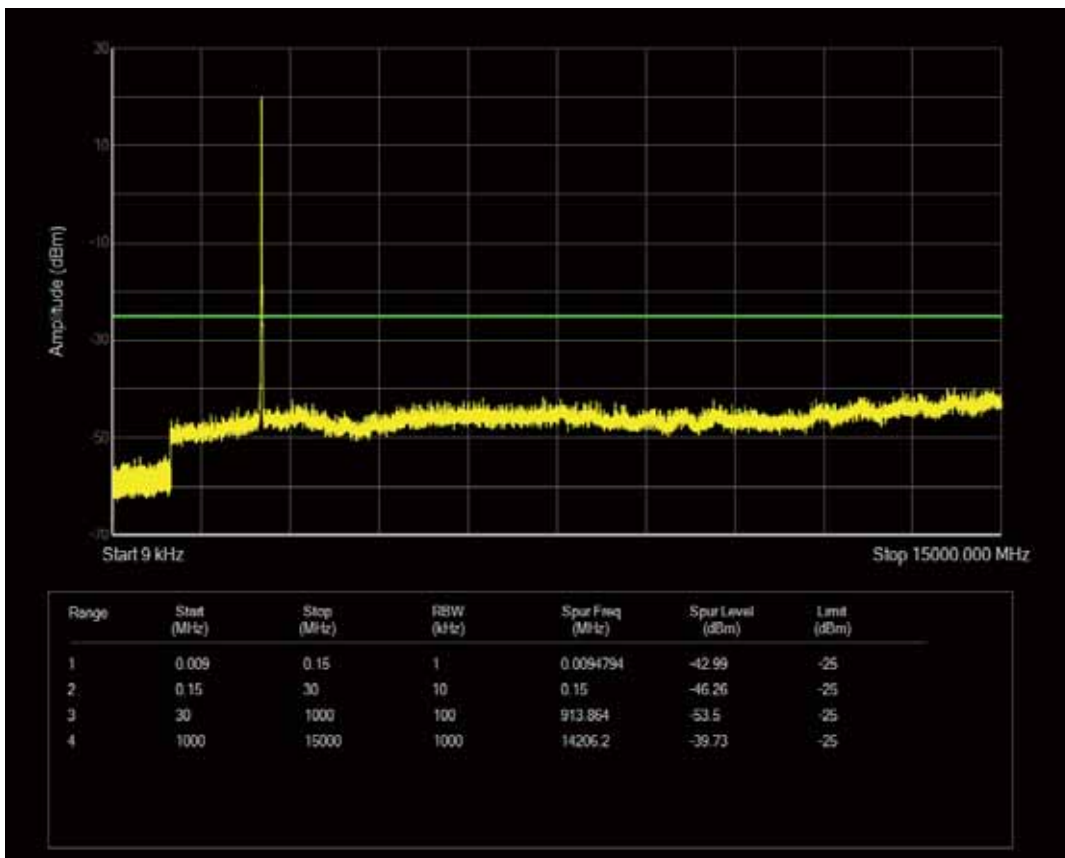

Band7 QPSK BW=10MHz Channel=21100 RB Size=1 Position=#0

Band7 QPSK BW=10MHz Channel=21100 RB Size=50 Position=#0

Band7 QAM16 BW=10MHz Channel=21100 RB Size=1 Position=#0

Band7 QAM16 BW=10MHz Channel=21100 RB Size=50 Position=#0