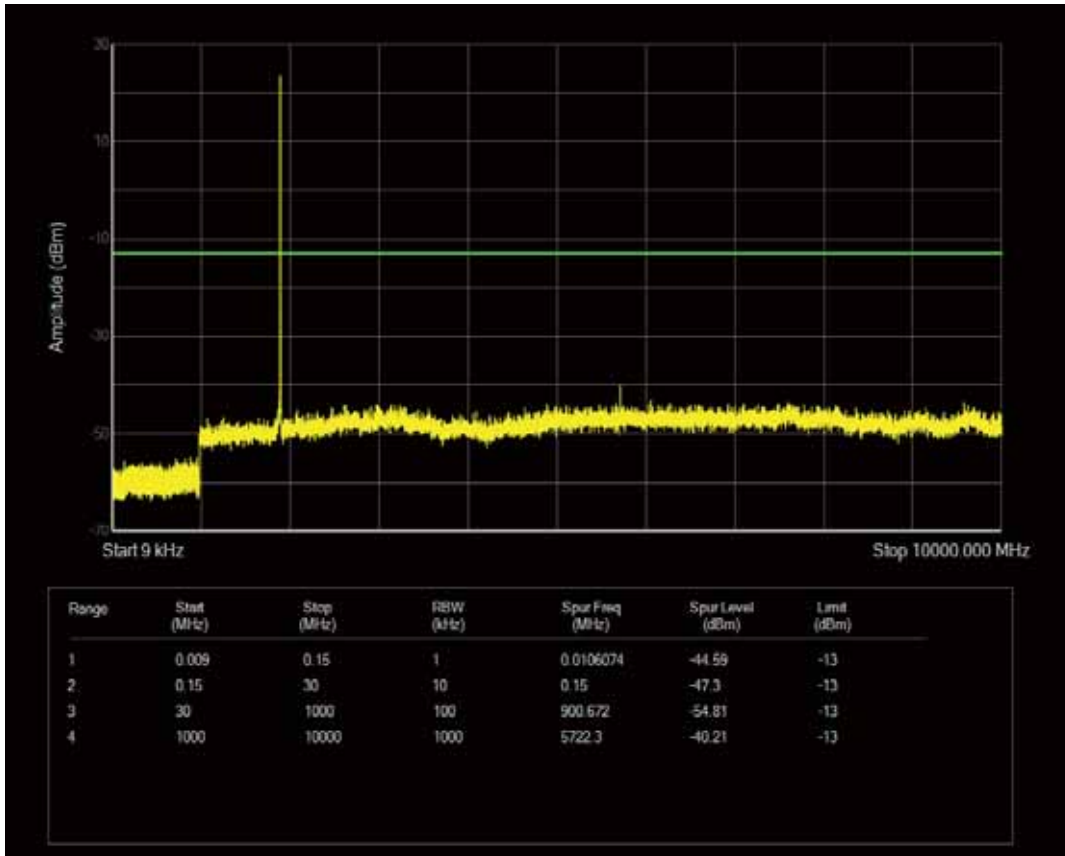

Band2 QPSK BW=3MHz Channel=19185 RB Size=15 Position=#0