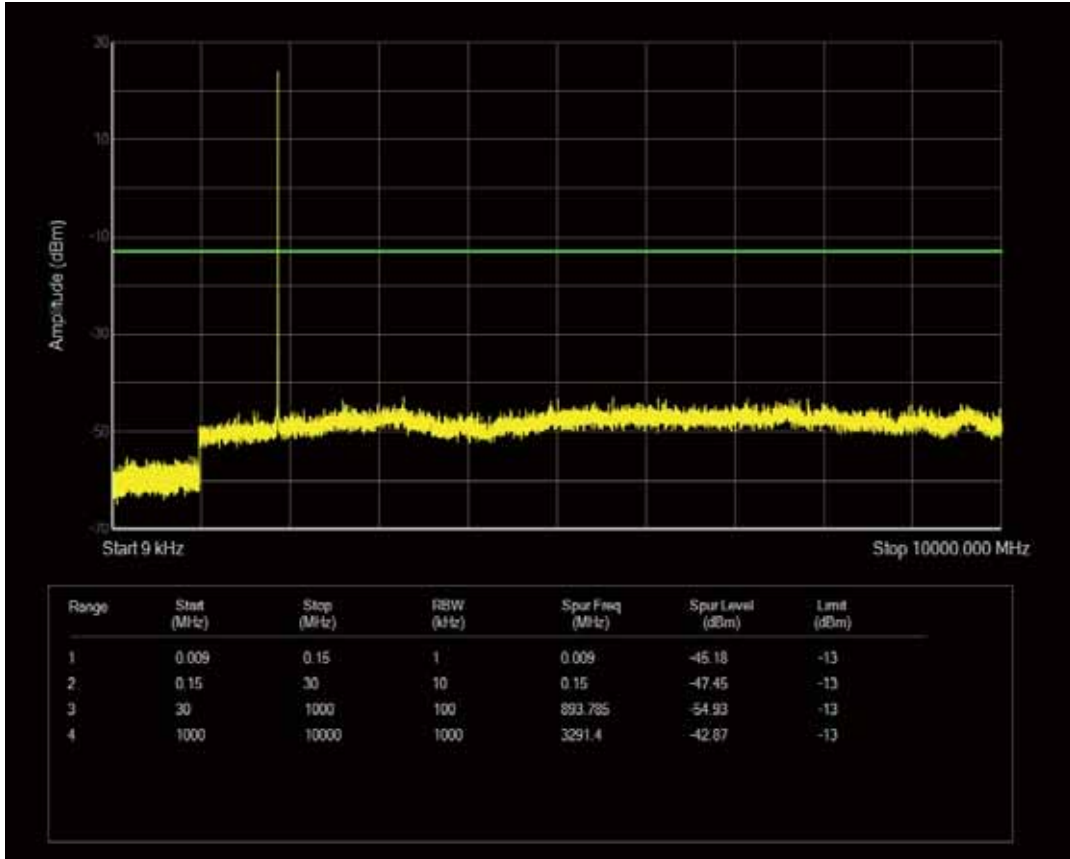

Band2 QPSK BW=1.4MHz Channel=19193 RB Size=6 Position=#0