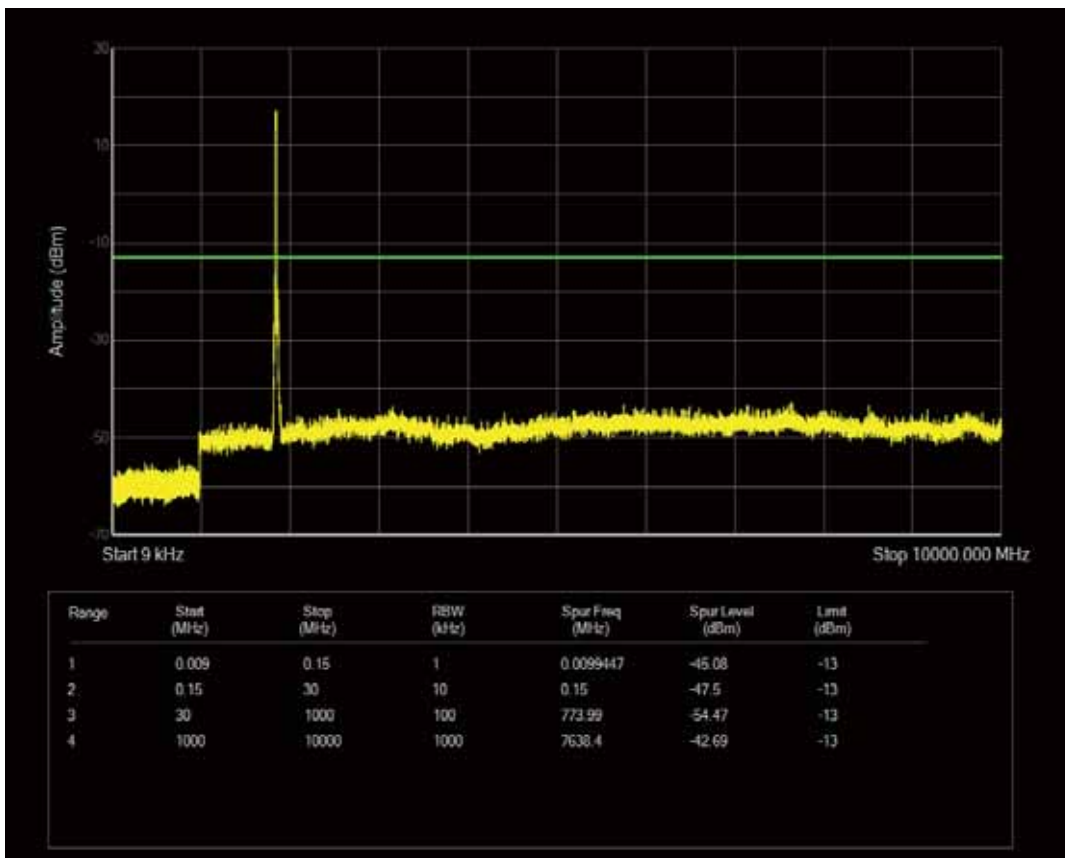

Band2 QPSK BW=20MHz Channel=18700 RB Size=1 Position=#0

Band2 QPSK BW=20MHz Channel=18700 RB Size=100 Position=#0

Band2 QAM16 BW=20MHz Channel=18700 RB Size=1 Position=#0

Band2 QAM16 BW=20MHz Channel=18700 RB Size=100 Position=#0