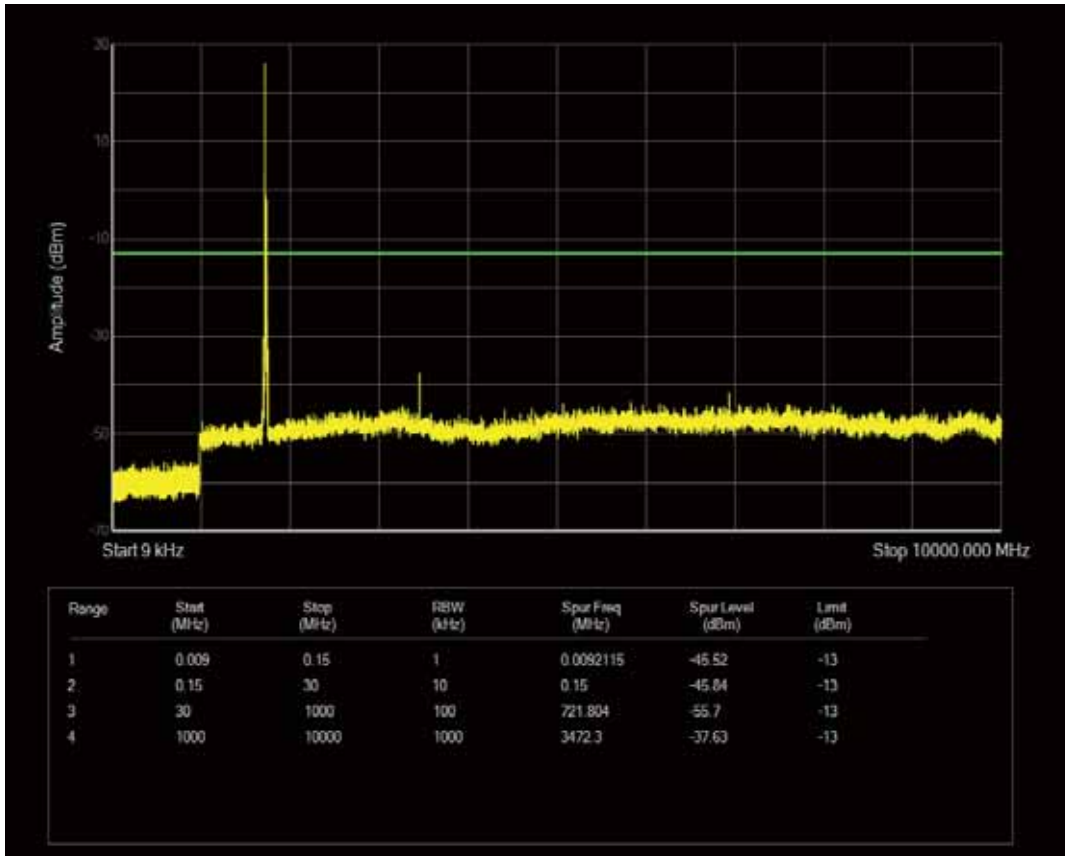

Band4 QPSK BW=20MHz Channel=20300 RB Size=100 Position=#0