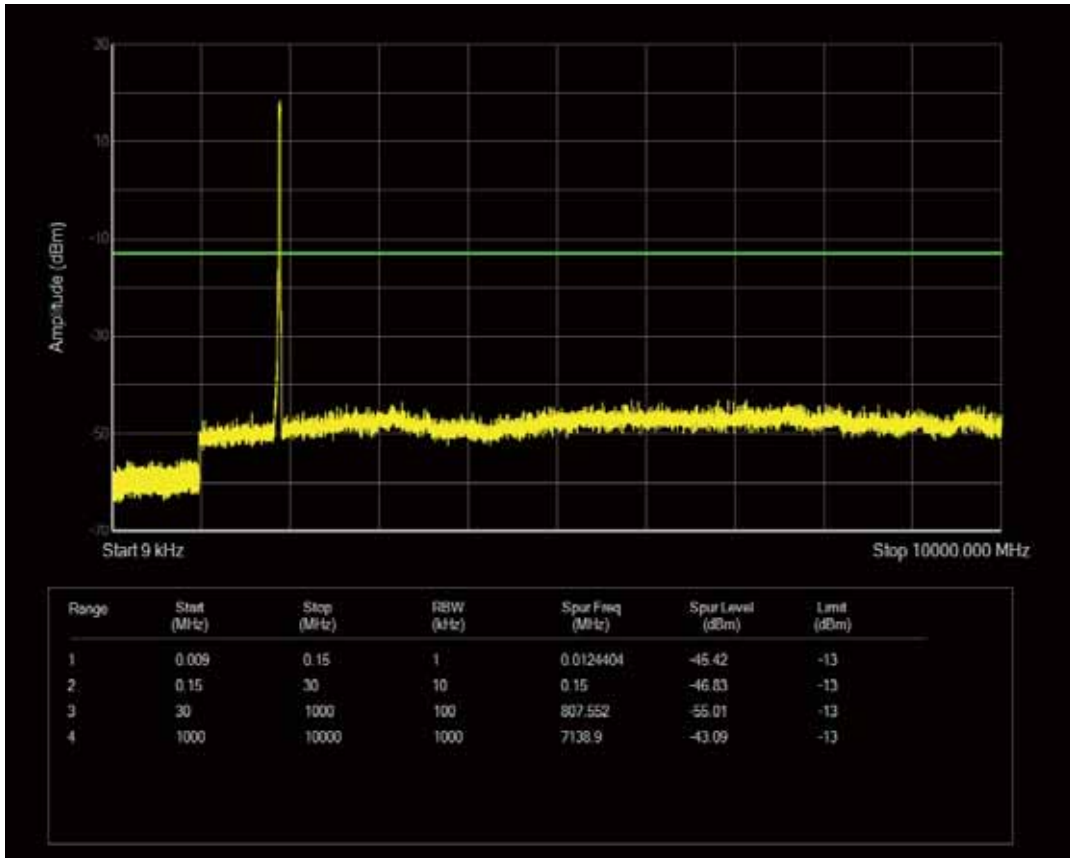

Band2 QPSK BW=20MHz Channel=18900 RB Size=1 Position=#0

Band2 QPSK BW=20MHz Channel=18900 RB Size=100 Position=#0

Band2 QAM16 BW=20MHz Channel=18900 RB Size=1 Position=#0

Band2 QAM16 BW=20MHz Channel=18900 RB Size=100 Position=#0

Band2 QPSK BW=20MHz Channel=19100 RB Size=1 Position=#0

Band2 QAM16 BW=20MHz Channel=19100 RB Size=1 Position=#0

Band2 QPSK BW=20MHz Channel=19100 RB Size=100 Position=#0

Band2 QAM16 BW=20MHz Channel=19100 RB Size=100 Position=#0