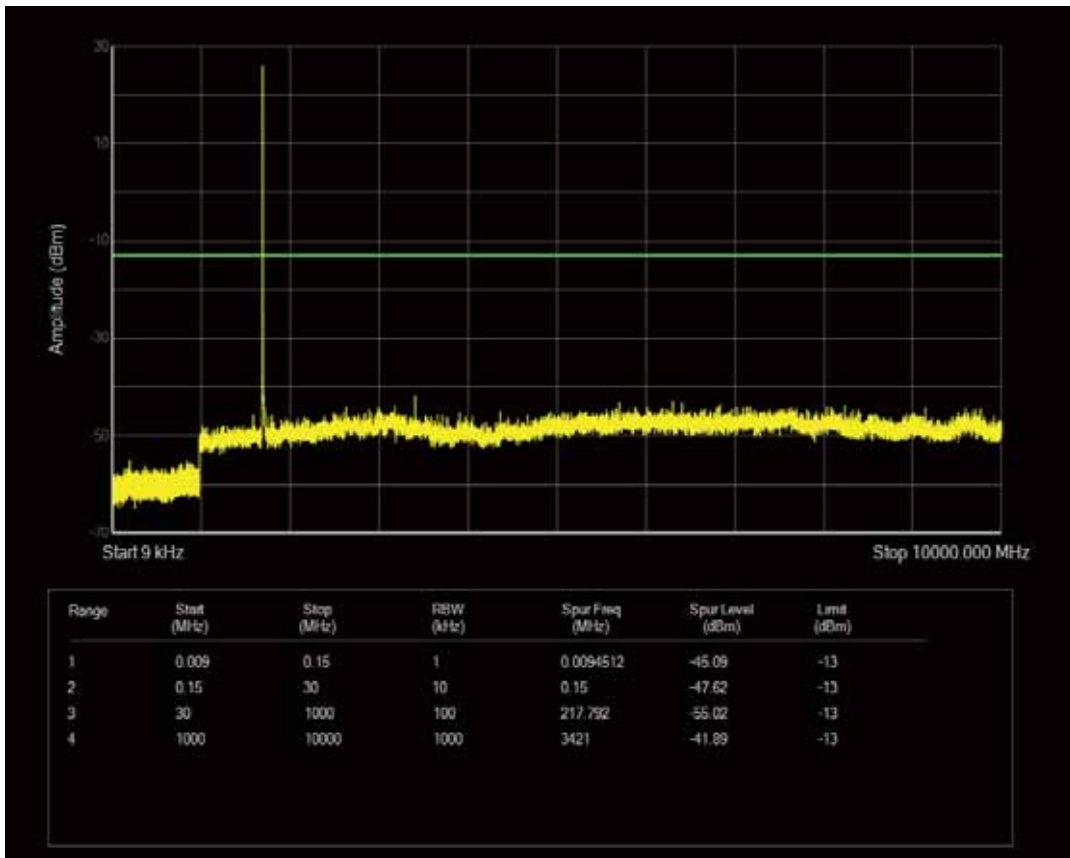

Band4 QPSK BW=1.4MHz Channel=20393 RB Size=1 Position=#0

Band4 QPSK BW=1.4MHz Channel=20393 RB Size=6 Position=#0

Band4 QAM16 BW=1.4MHz Channel=20393 RB Size=1 Position=#0

Band4 QPSK BW=3MHz Channel=19965 RB Size=1 Position=#0