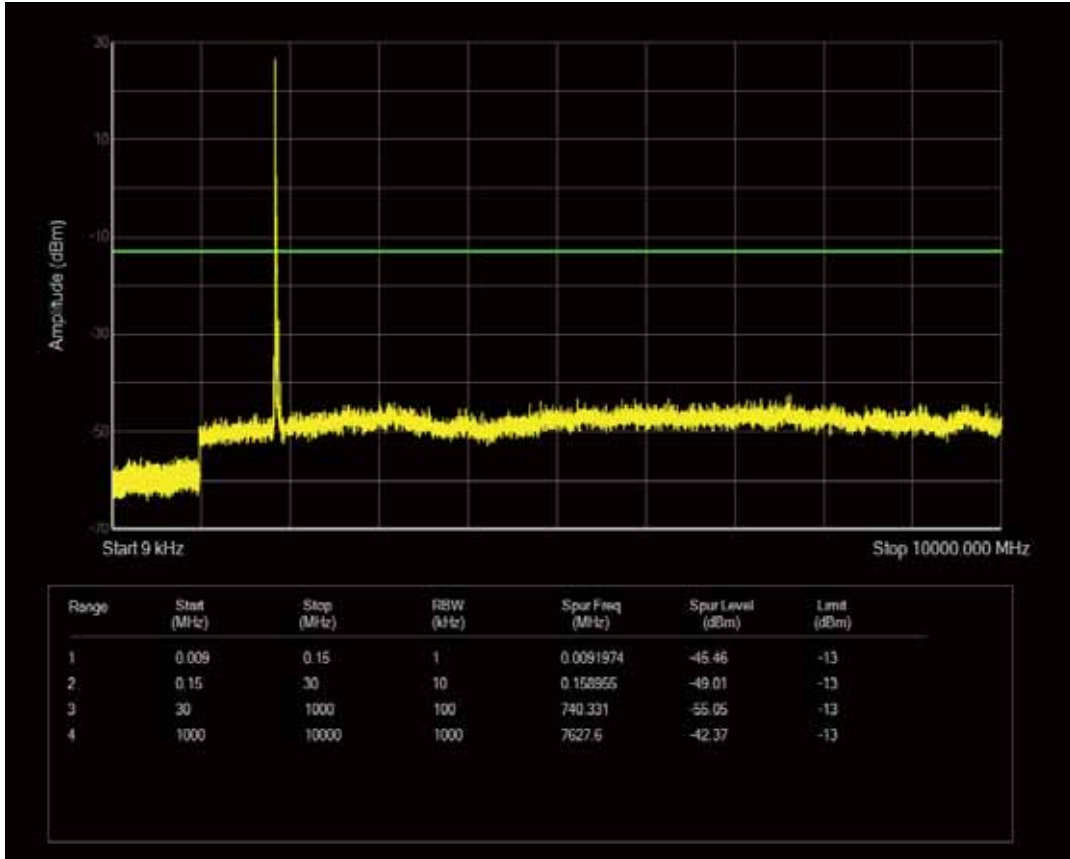

Band2 QPSK BW=20MHz Channel=18700 RB Size=100 Position=#0