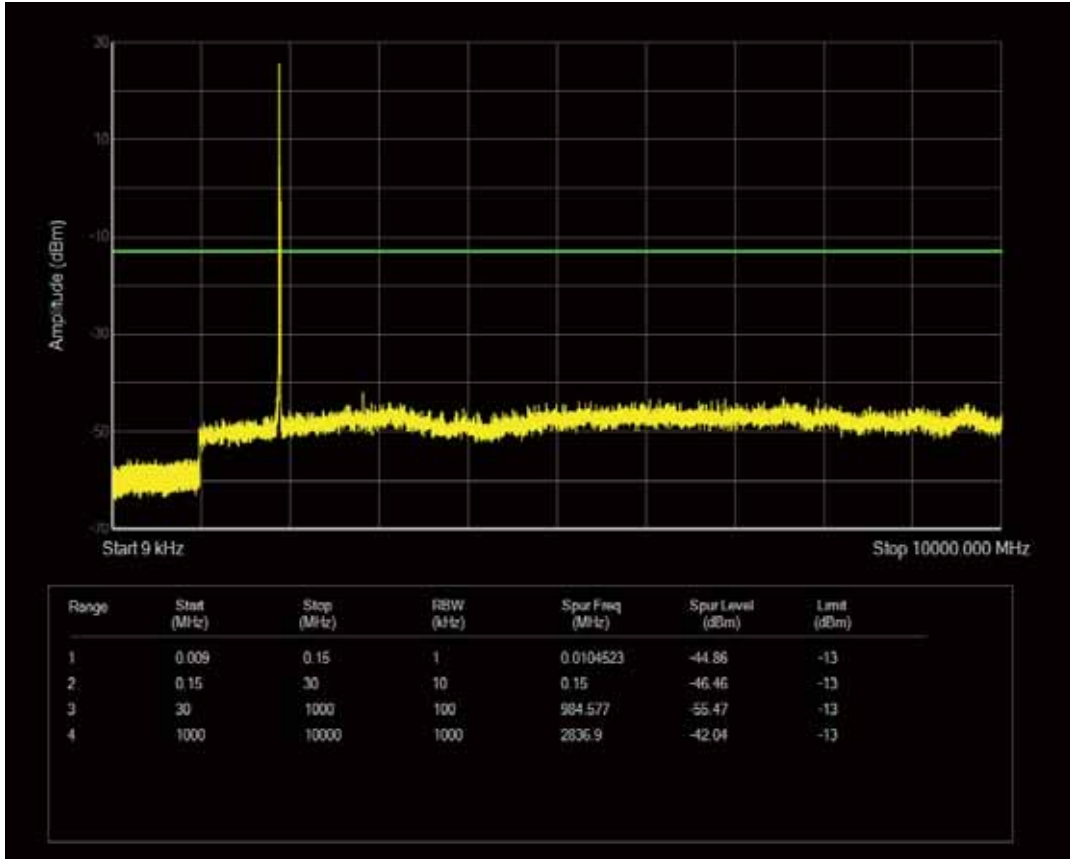

Band2 QPSK BW=15MHz Channel=19125 RB Size=75 Position=#0