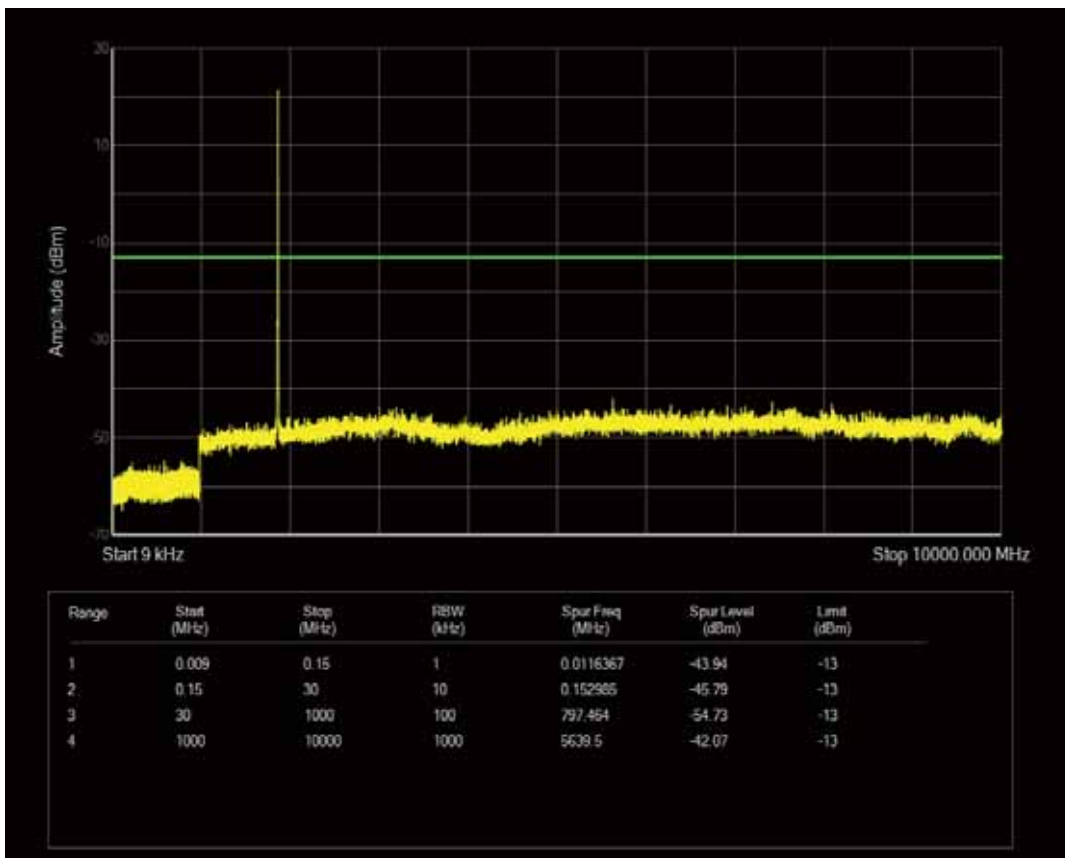

Band2 QPSK BW=3MHz Channel=18900 RB Size=1 Position=#0

Band2 QPSK BW=3MHz Channel=18900 RB Size=15 Position=#0

Band2 QAM16 BW=3MHz Channel=18900 RB Size=1 Position=#0

Band2 QAM16 BW=3MHz Channel=18900 RB Size=15 Position=#0