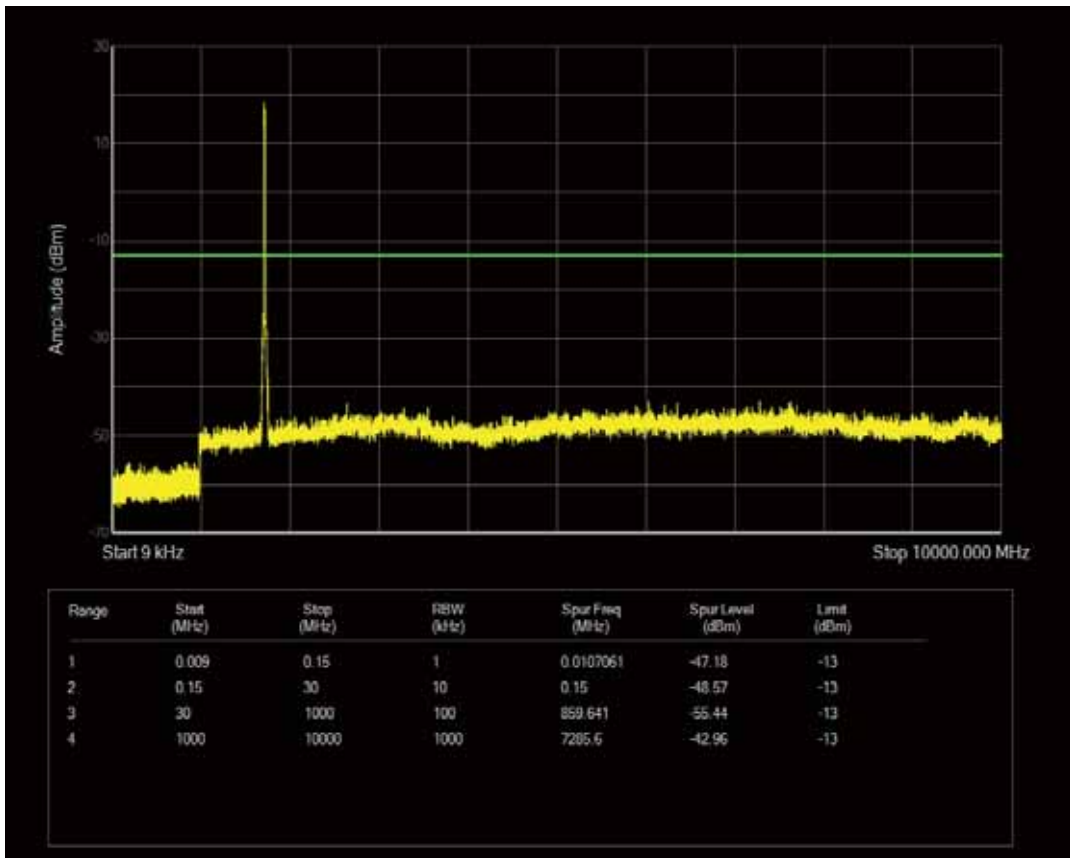

Band4 QPSK BW=20MHz Channel=20175 RB Size=1 Position=#0

Band4 QPSK BW=20MHz Channel=20175 RB Size=100 Position=#0

Band4 QAM16 BW=20MHz Channel=20175 RB Size=1 Position=#0

Band4 QAM16 BW=20MHz Channel=20175 RB Size=100 Position=#0