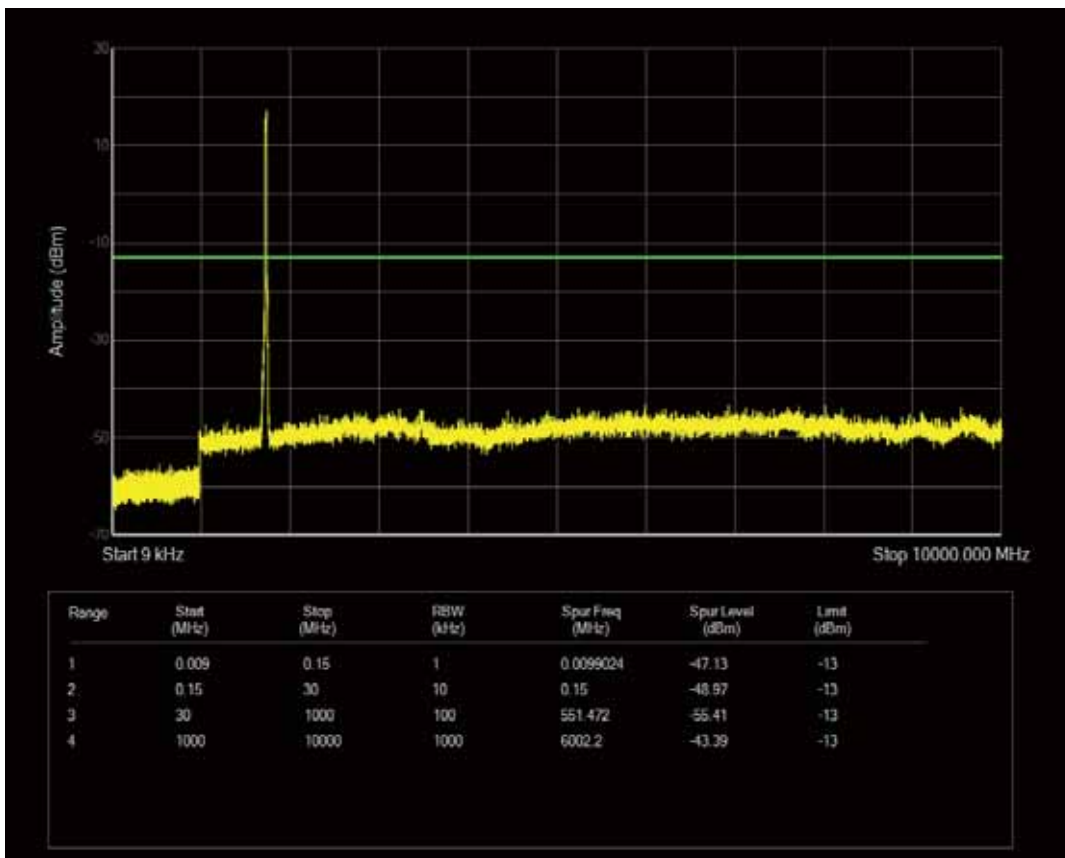

Band4 QPSK BW=20MHz Channel=20300 RB Size=1 Position=#0

Band4 QPSK BW=20MHz Channel=20300 RB Size=100 Position=#0

Band4 QAM16 BW=20MHz Channel=20300 RB Size=1 Position=#0

Band4 QAM16 BW=20MHz Channel=20300 RB Size=100 Position=#0