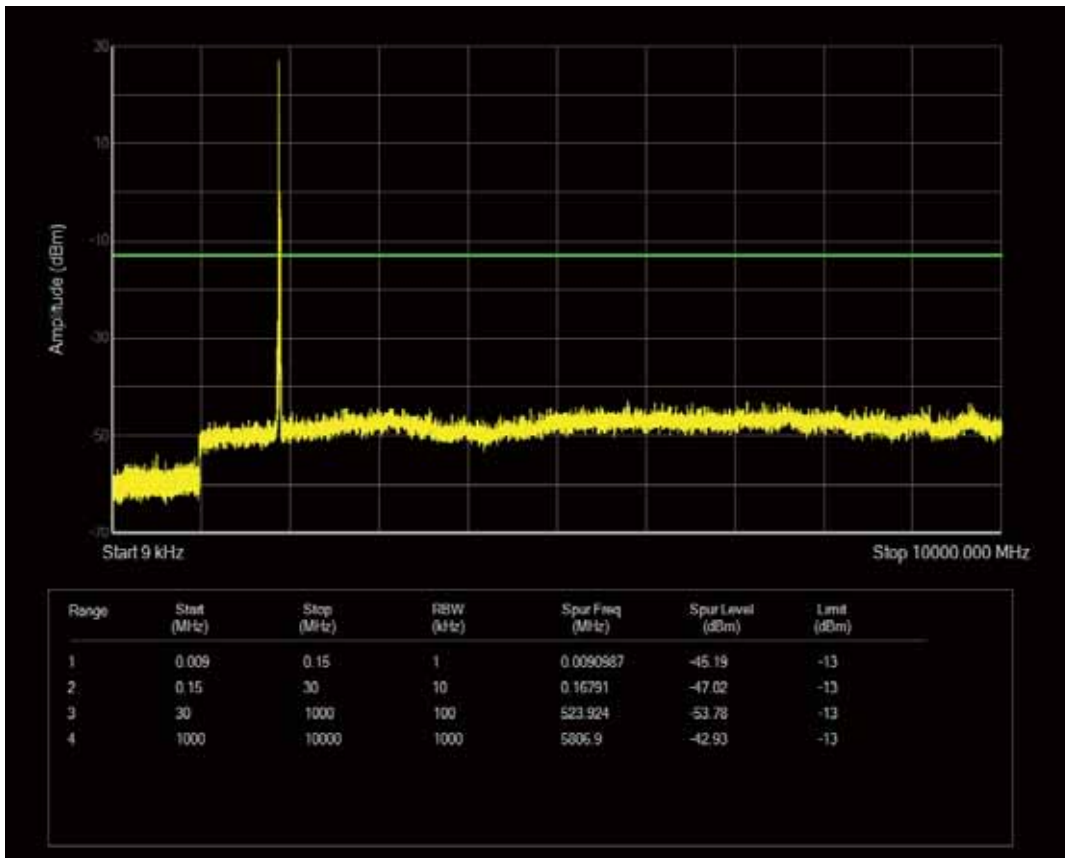

Band2 QPSK BW=20MHz Channel=18900 RB Size=1 Position=#0

Band2 QPSK BW=20MHz Channel=18900 RB Size=100 Position=#0

Band2 QAM16 BW=20MHz Channel=18900 RB Size=1 Position=#0

Band2 QAM16 BW=20MHz Channel=18900 RB Size=100 Position=#0

Band2 QPSK BW=20MHz Channel=19100 RB Size=1 Position=#0

Band2 QAM16 BW=20MHz Channel=19100 RB Size=1 Position=#0

Band2 QPSK BW=20MHz Channel=19100 RB Size=100 Position=#0

Band2 QAM16 BW=20MHz Channel=19100 RB Size=100 Position=#0