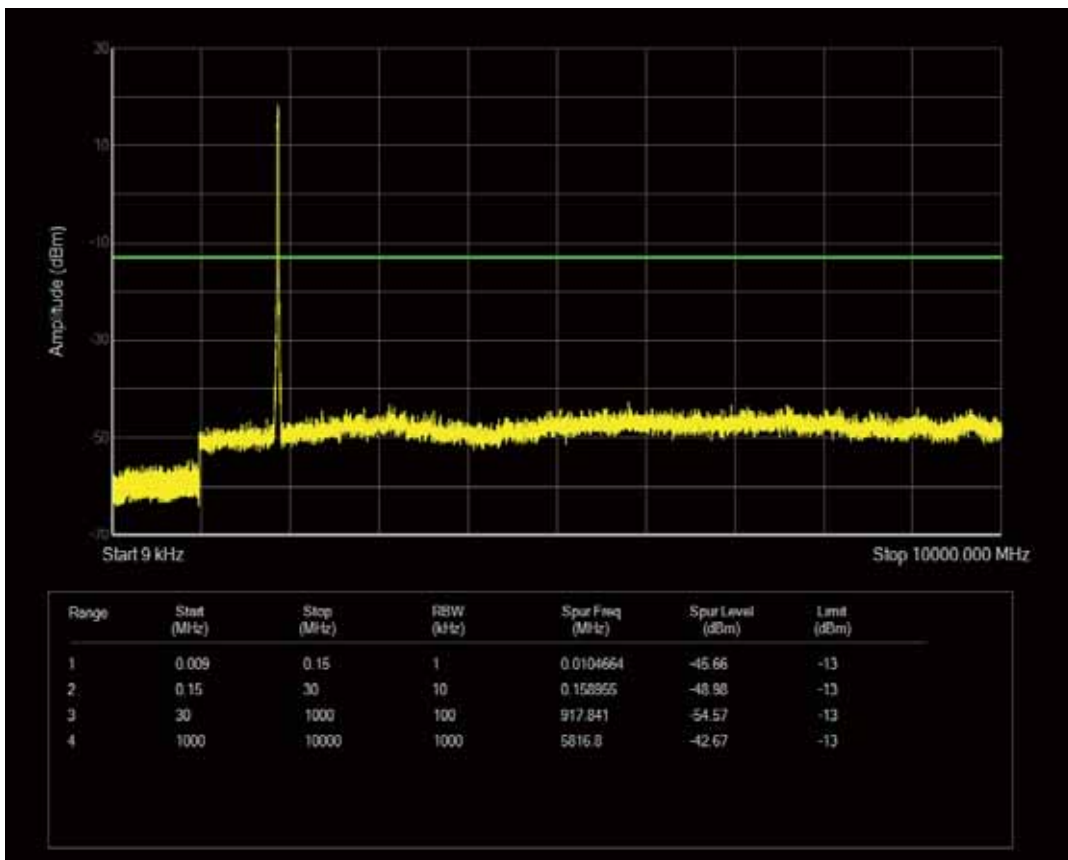

Band2 QPSK BW=15MHz Channel=18900 RB Size=1 Position=#0

Band2 QAM16 BW=15MHz Channel=18900 RB Size=1 Position=#0

Band2 QPSK BW=15MHz Channel=18900 RB Size=75 Position=#0

Band2 QAM16 BW=15MHz Channel=18900 RB Size=75 Position=#0