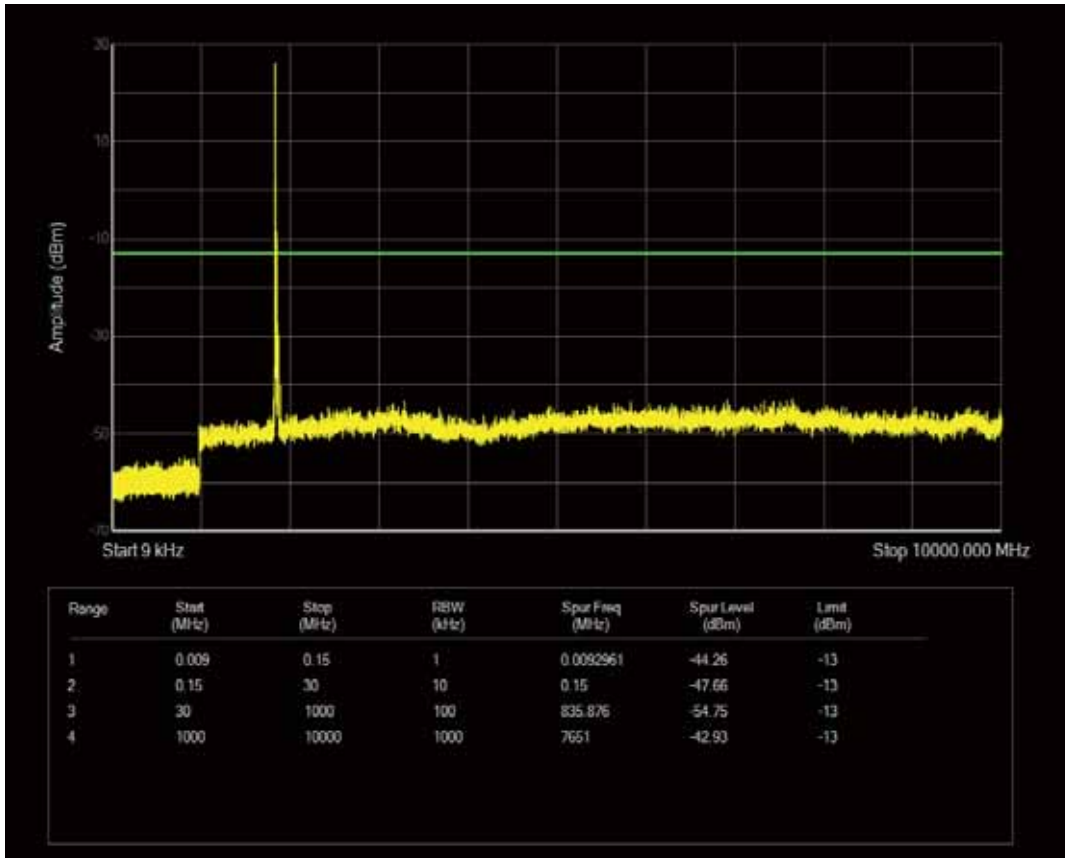

Band2 QAM16 BW=20MHz Channel=18700 RB Size=100 Position=#0