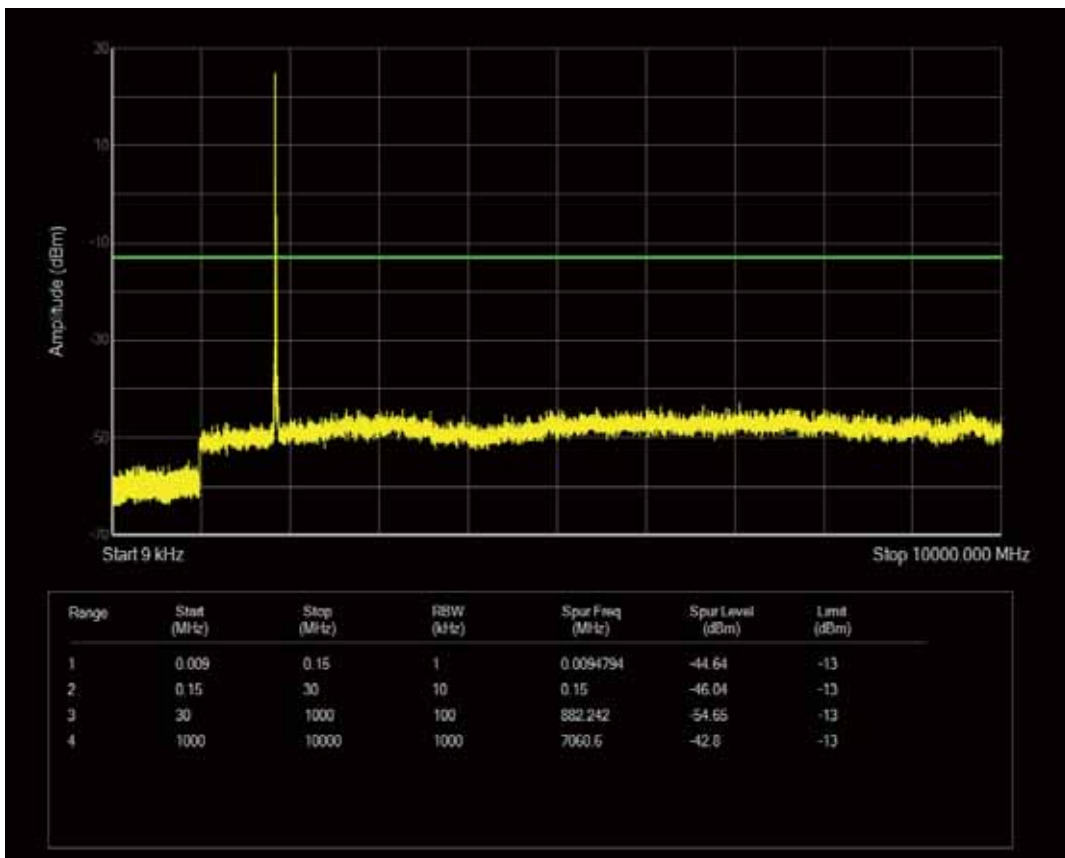

Band2 QPSK BW=10MHz Channel=19150 RB Size=1 Position=#0

Band2 QPSK BW=10MHz Channel=19150 RB Size=50 Position=#0

Band2 QAM16 BW=10MHz Channel=19150 RB Size=1 Position=#0

Band2 QPSK BW=15MHz Channel=18675 RB Size=1 Position=#0