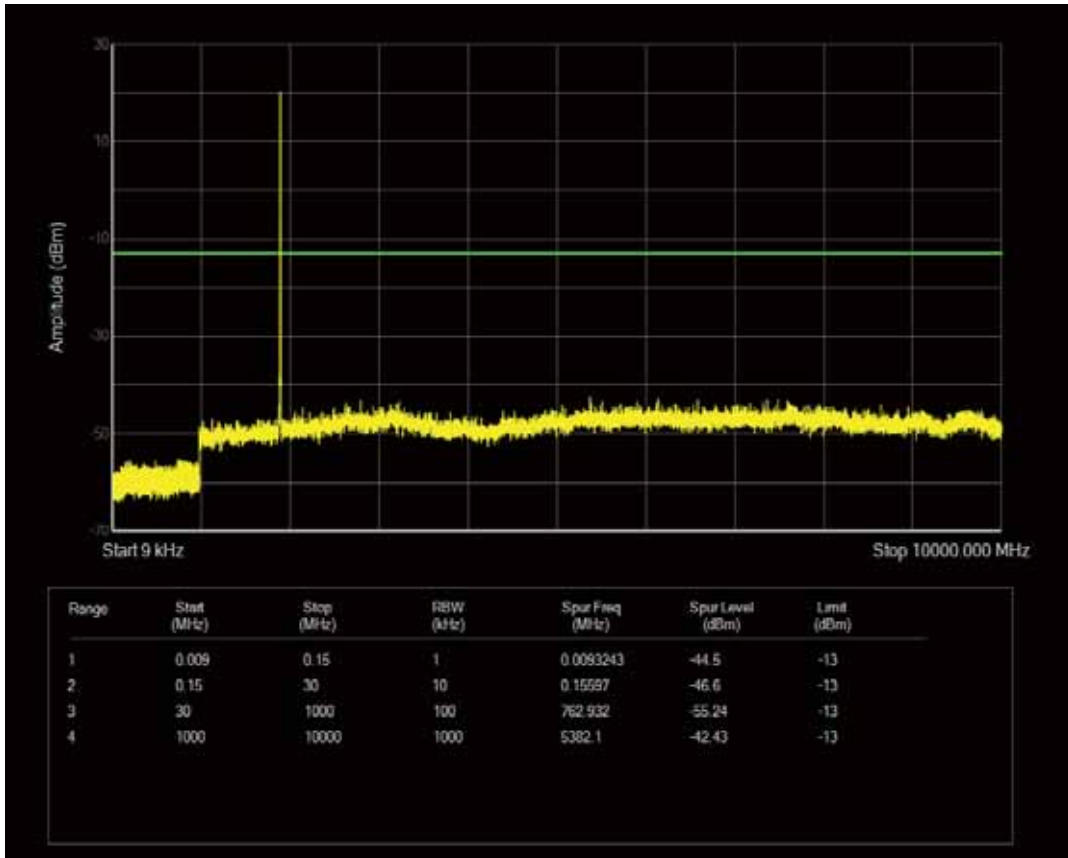

Band2 QPSK BW=5MHz Channel=18625 RB Size=25 Position=#0