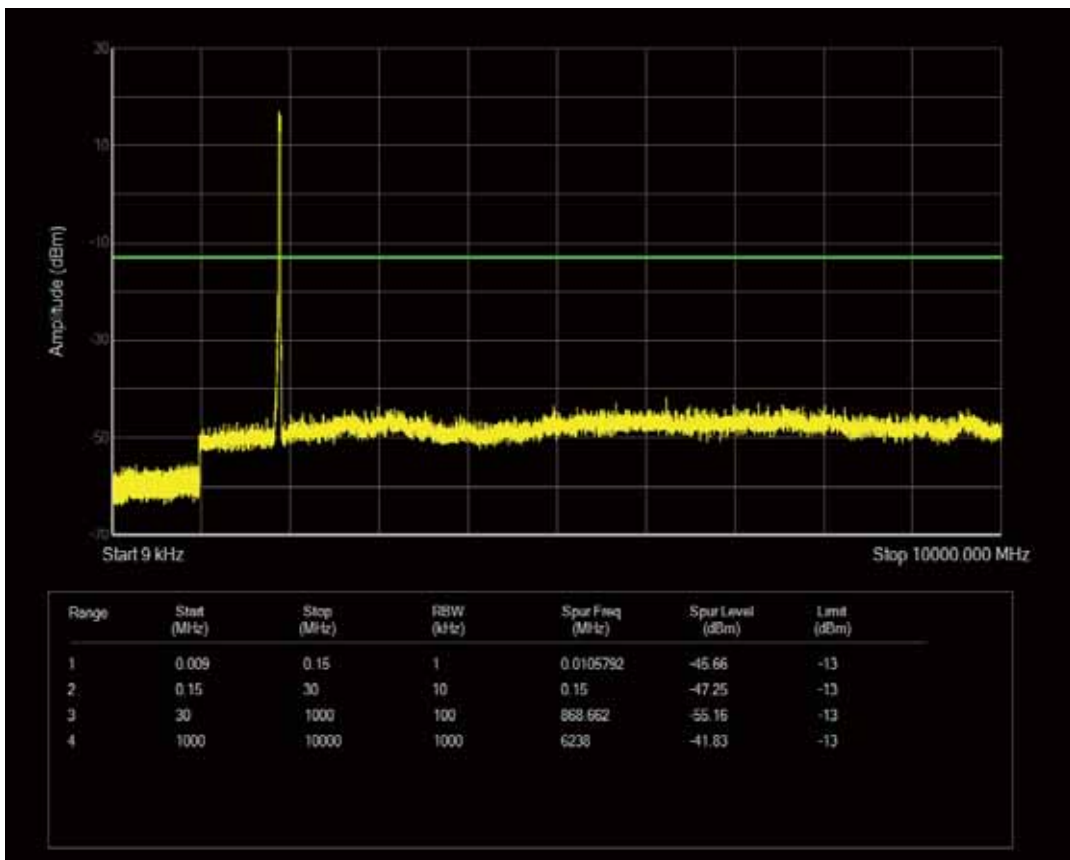

Band2 QPSK BW=20MHz Channel=19100 RB Size=1 Position=#0

Band2 QAM16 BW=20MHz Channel=19100 RB Size=1 Position=#0

Band2 QPSK BW=20MHz Channel=19100 RB Size=100 Position=#0

Band2 QAM16 BW=20MHz Channel=19100 RB Size=100 Position=#0