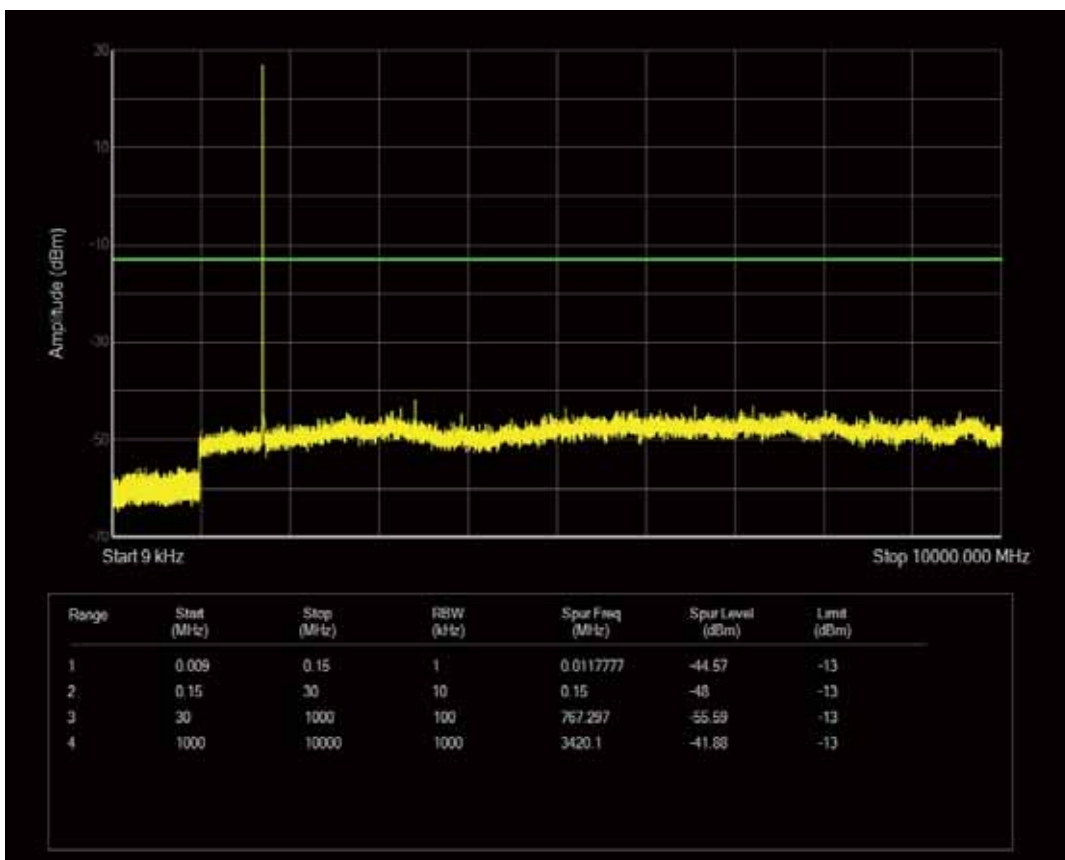

Band4 QPSK BW=1.4MHz Channel=19957 RB Size=6 Position=#0