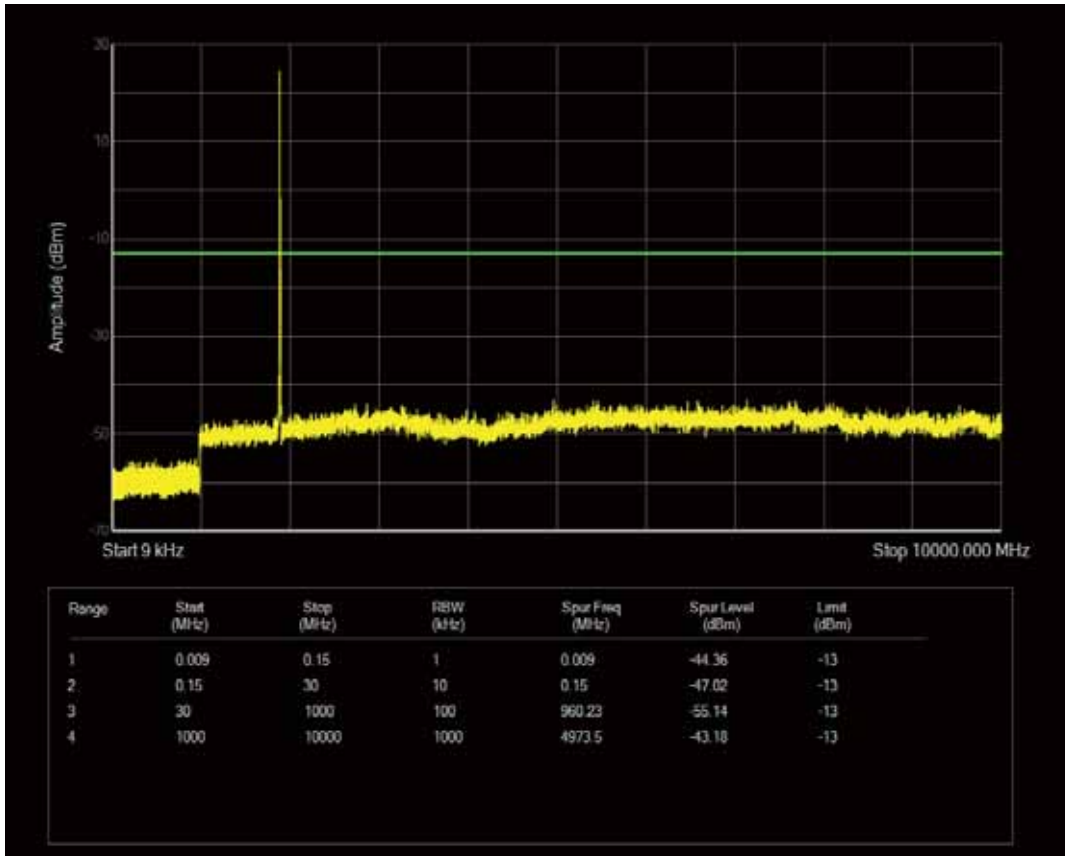

Band2 QPSK BW=15MHz Channel=18675 RB Size=1 Position=#0