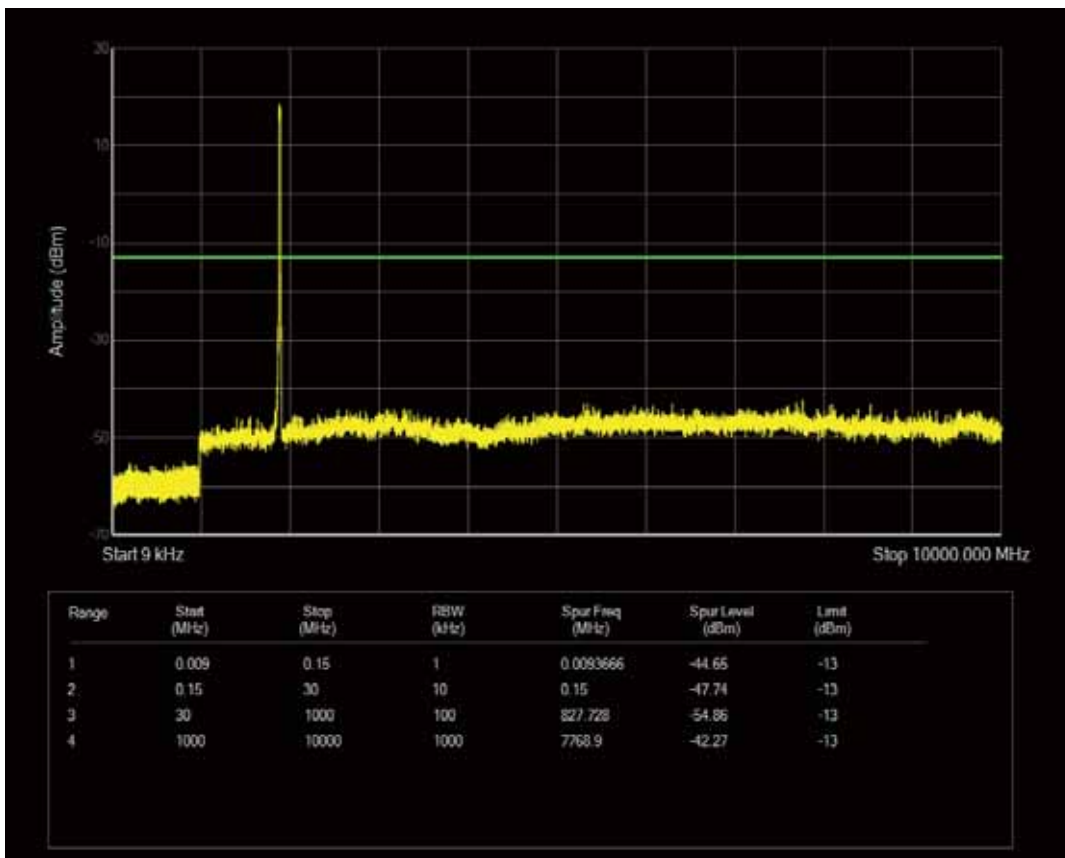

Band2 QPSK BW=15MHz Channel=19125 RB Size=1 Position=#0

Band2 QPSK BW=15MHz Channel=19125 RB Size=75 Position=#0

Band2 QAM16 BW=15MHz Channel=19125 RB Size=1 Position=#0

Band2 QAM16 BW=15MHz Channel=19125 RB Size=75 Position=#0