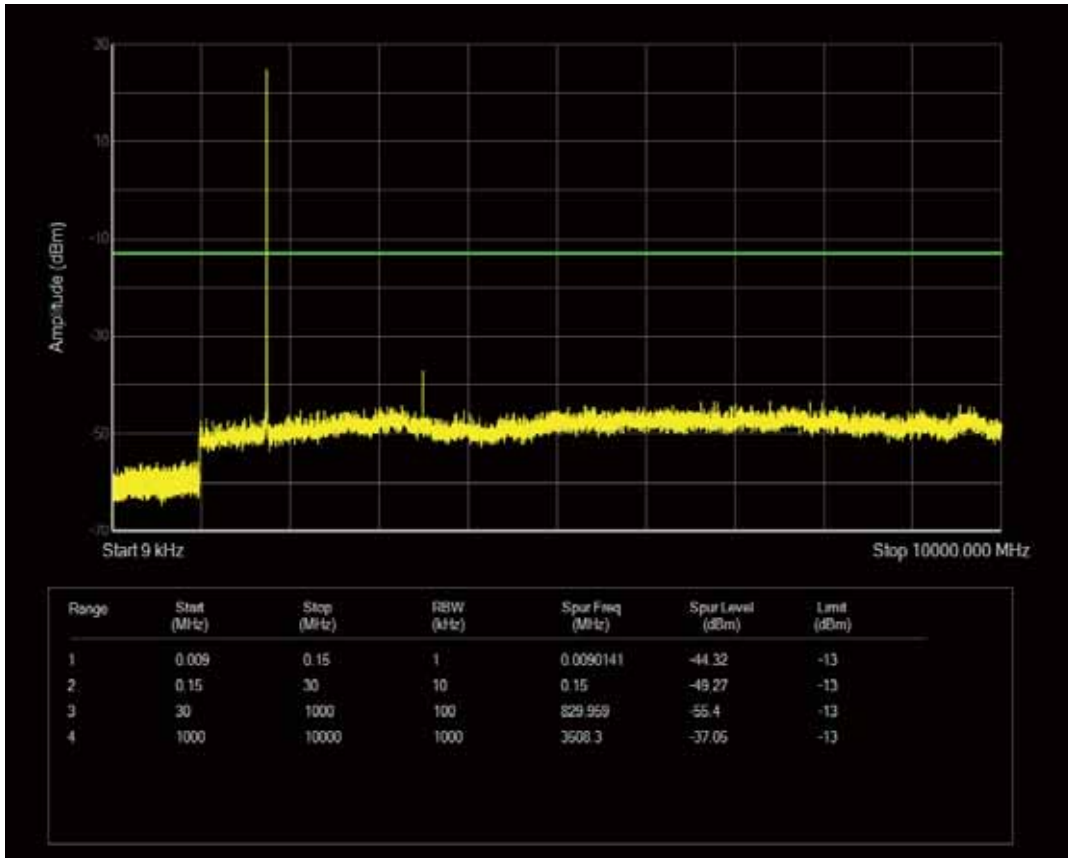

Band4 QPSK BW=3MHz Channel=19965 RB Size=15 Position=#0