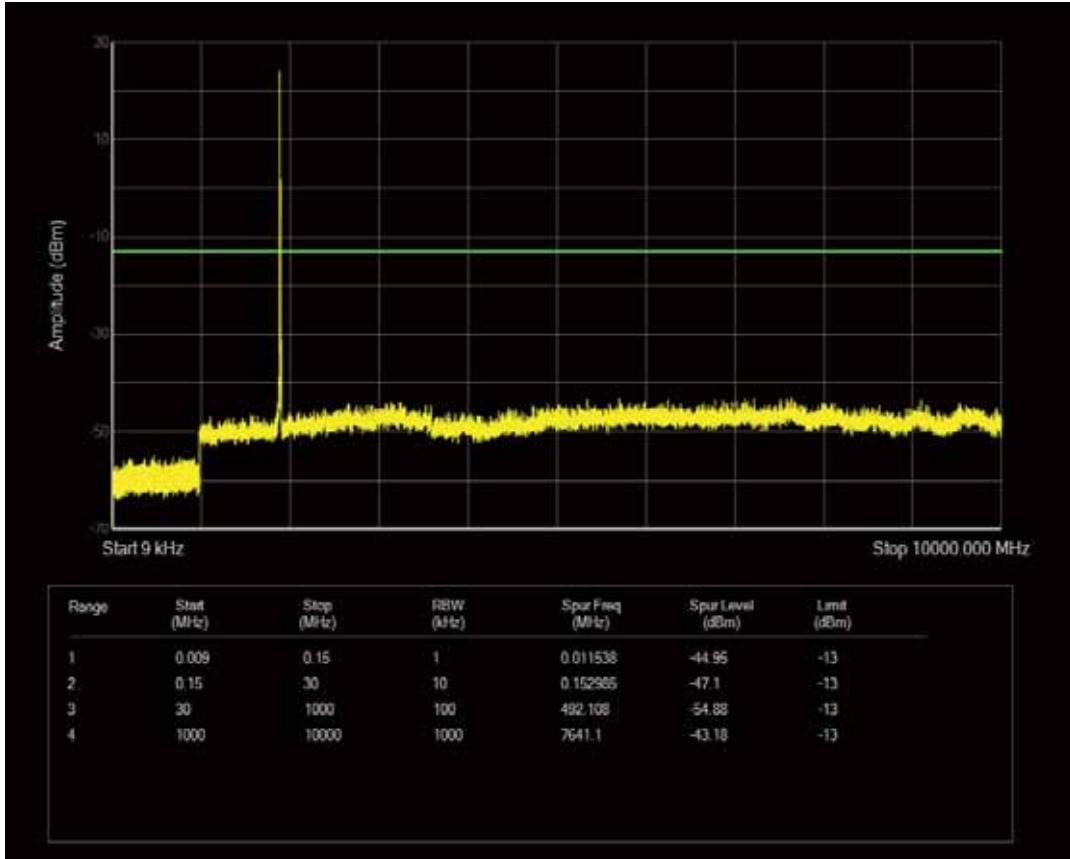

Band2 QPSK BW=10MHz Channel=19150 RB Size=50 Position=#0