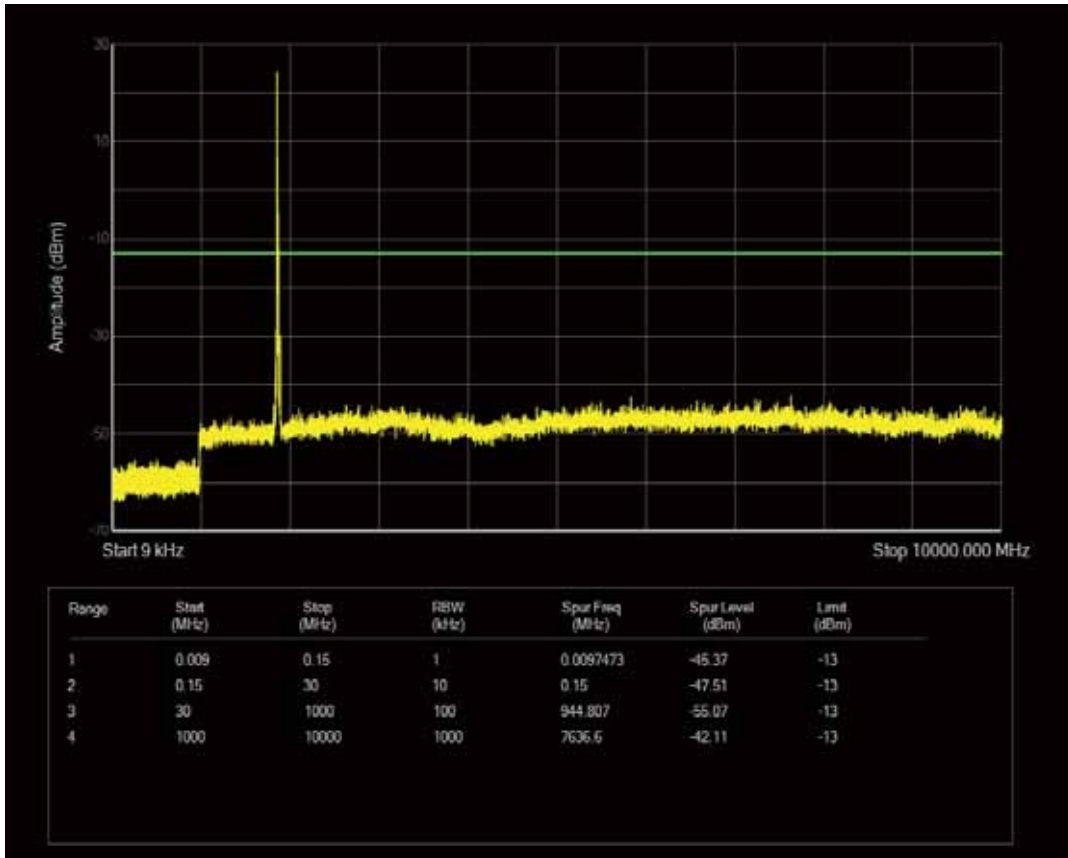

Band2 QAM16 BW=20MHz Channel=18900 RB Size=100 Position=#0