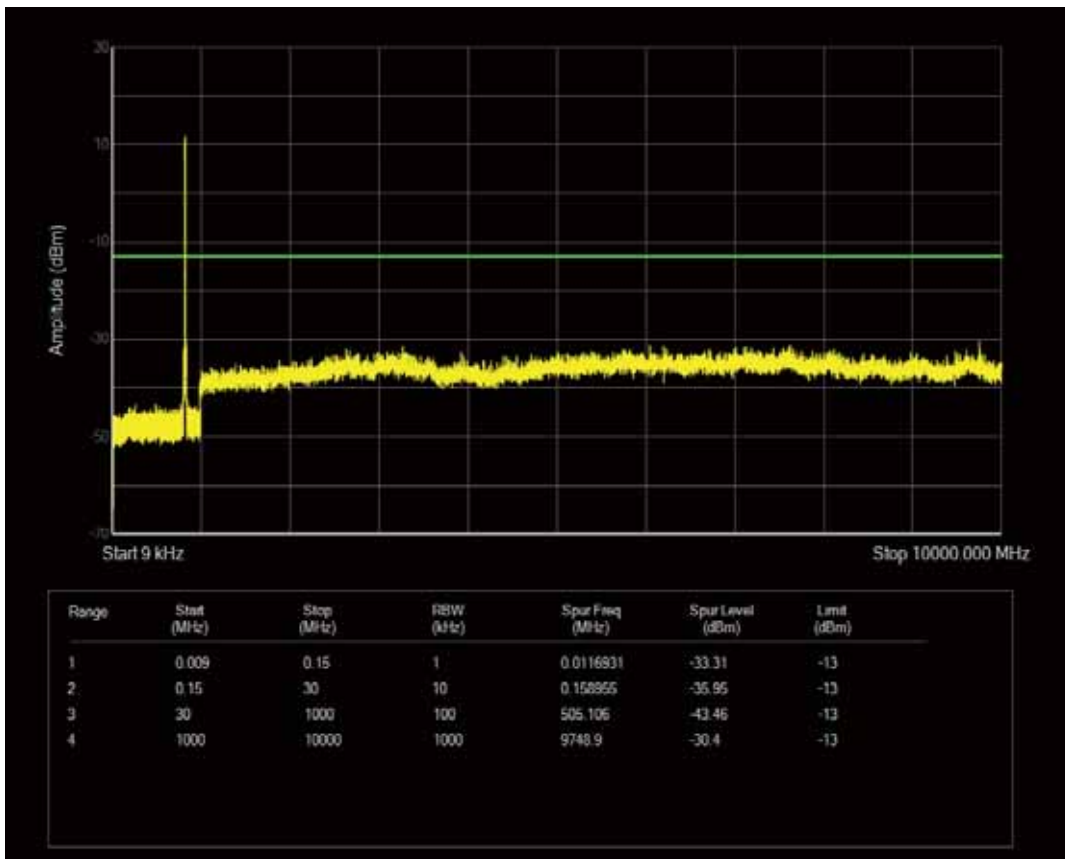

Band5 QPSK BW=10MHz Channel=20525 RB Size=1 Position=#0