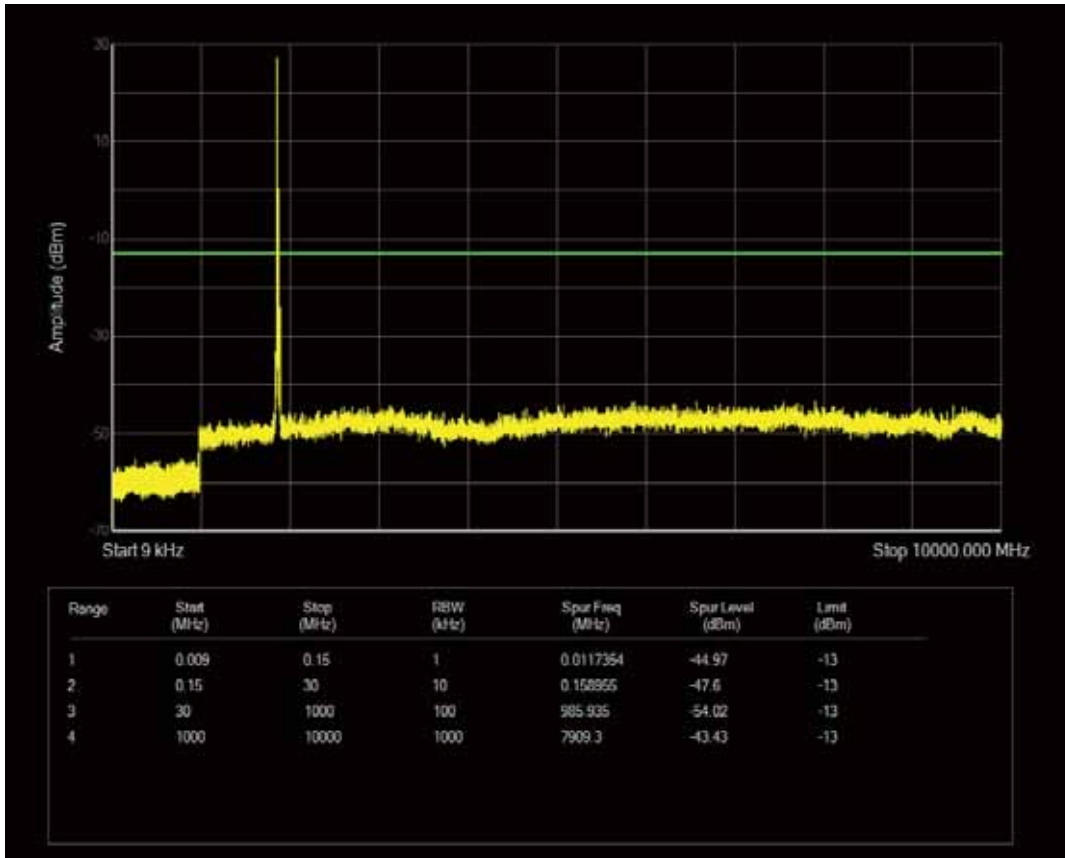

Band2 QPSK BW=20MHz Channel=18900 RB Size=100 Position=#0