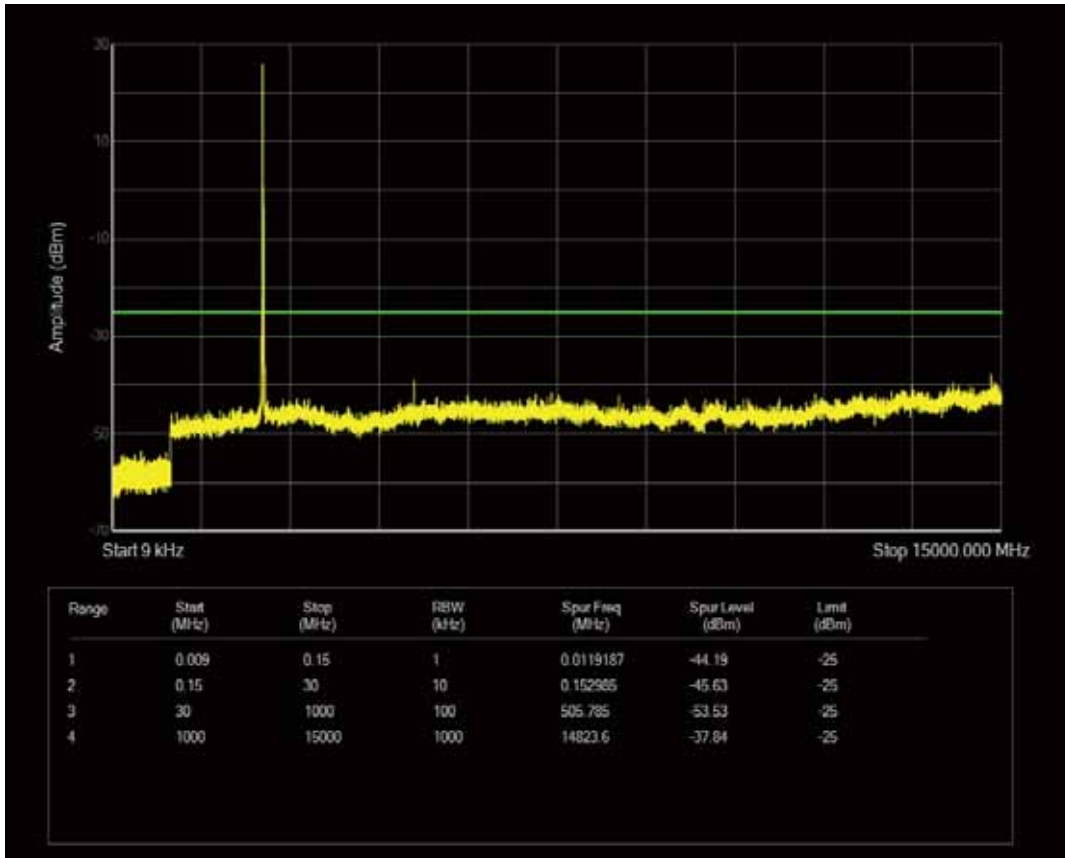

Band7 QPSK BW=20MHz Channel=21350 RB Size=100 Position=#0