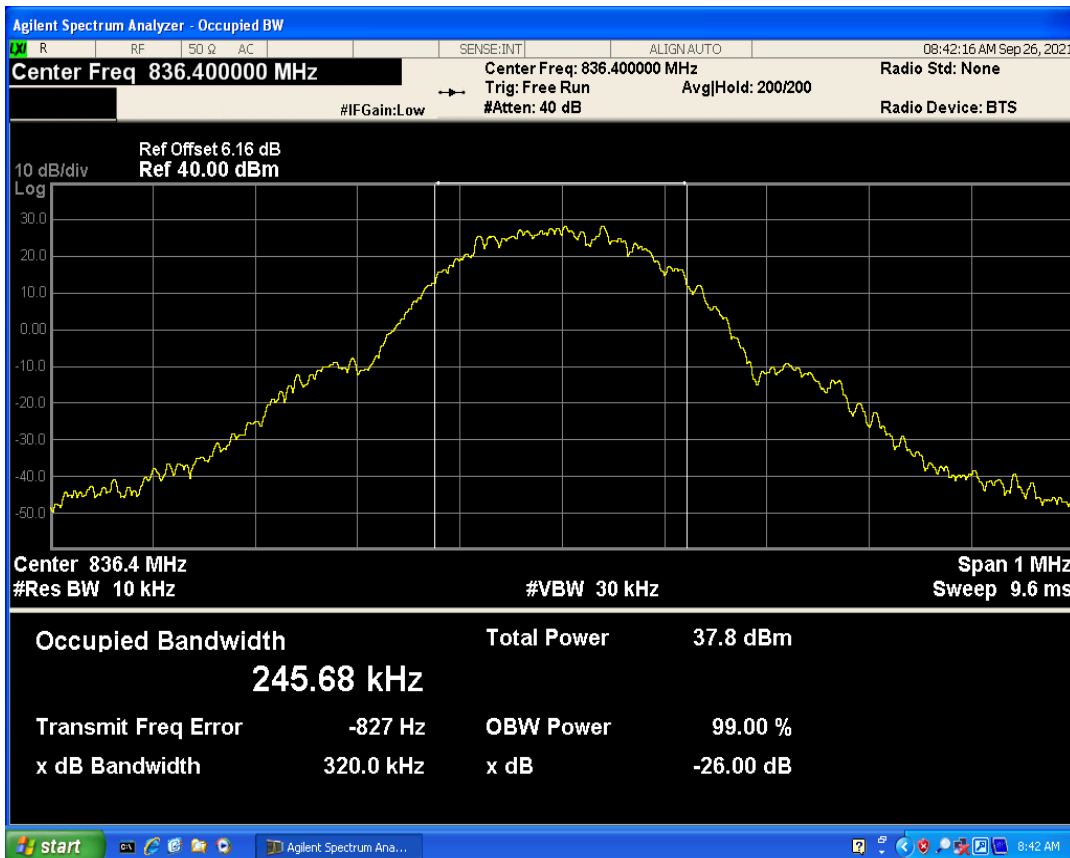

WCDMA Band5 Channel=4233

GSM1900 Channel=512

GSM1900 Channel=661

GSM1900 Channel=810

GSM850 Channel=128

GSM850 Channel=189

GSM850 Channel=251

05 Band edge