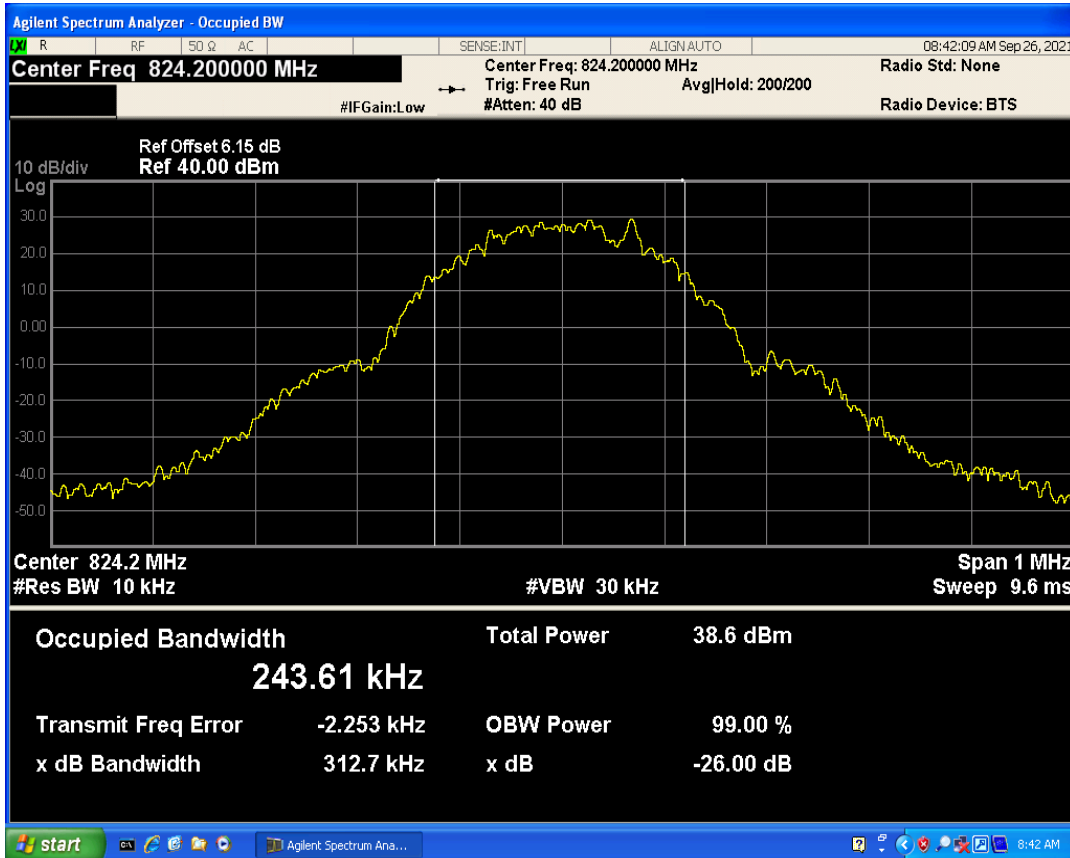

WCDMA Band5 Channel=4233

GSM1900 Channel=512

GSM1900 Channel=661

GSM1900 Channel=810

GSM850 Channel=128

GSM850 Channel=189

GSM850 Channel=251

05 Band edge