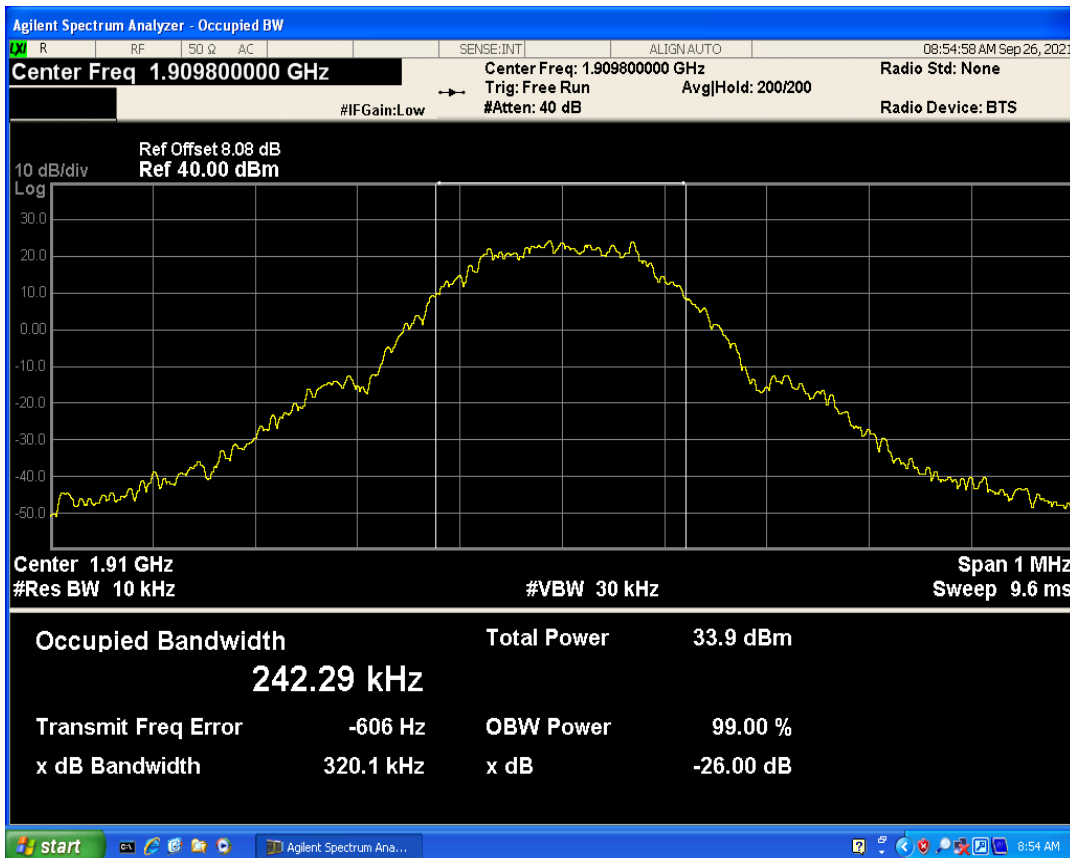

WCDMA Band5 Channel=4233

GSM1900 Channel=512

GSM1900 Channel=661

GSM1900 Channel=810

GSM850 Channel=128

GSM850 Channel=189

GSM850 Channel=251

05 Band edge