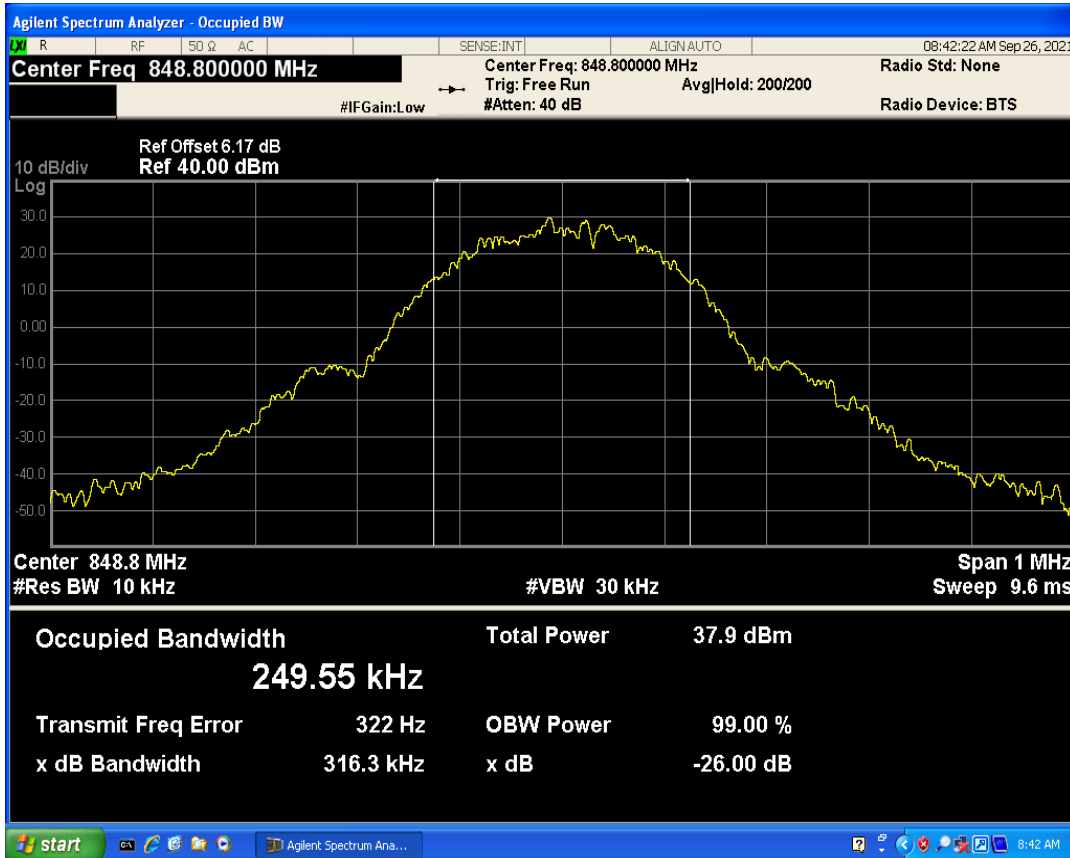

WCDMA Band5 Channel=4233

GSM1900 Channel=512

GSM1900 Channel=661

GSM1900 Channel=810

GSM850 Channel=128

GSM850 Channel=189

GSM850 Channel=251

05 Band edge