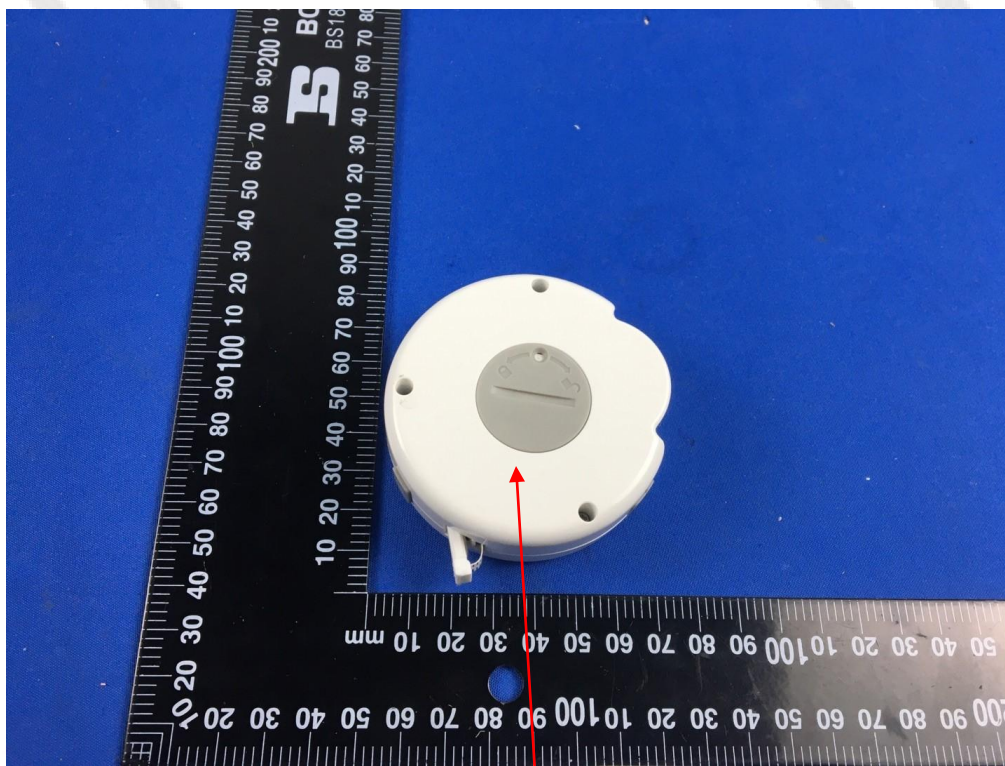

## FCC-ID Label Information

### 1. Label location:

**Smart Tape**

**Model: R-Y001**

**FCC ID: 2A26P-RY001**