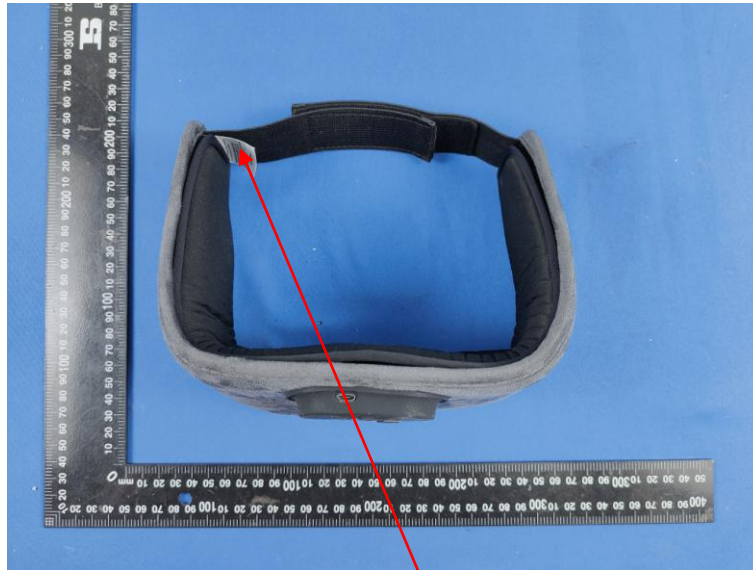

## FCC ID Label Information

### Label location:

**EyeSnooze Sleep Mask**

**Model: R-GS002**

**FCC ID: 2A26P-RGS002**