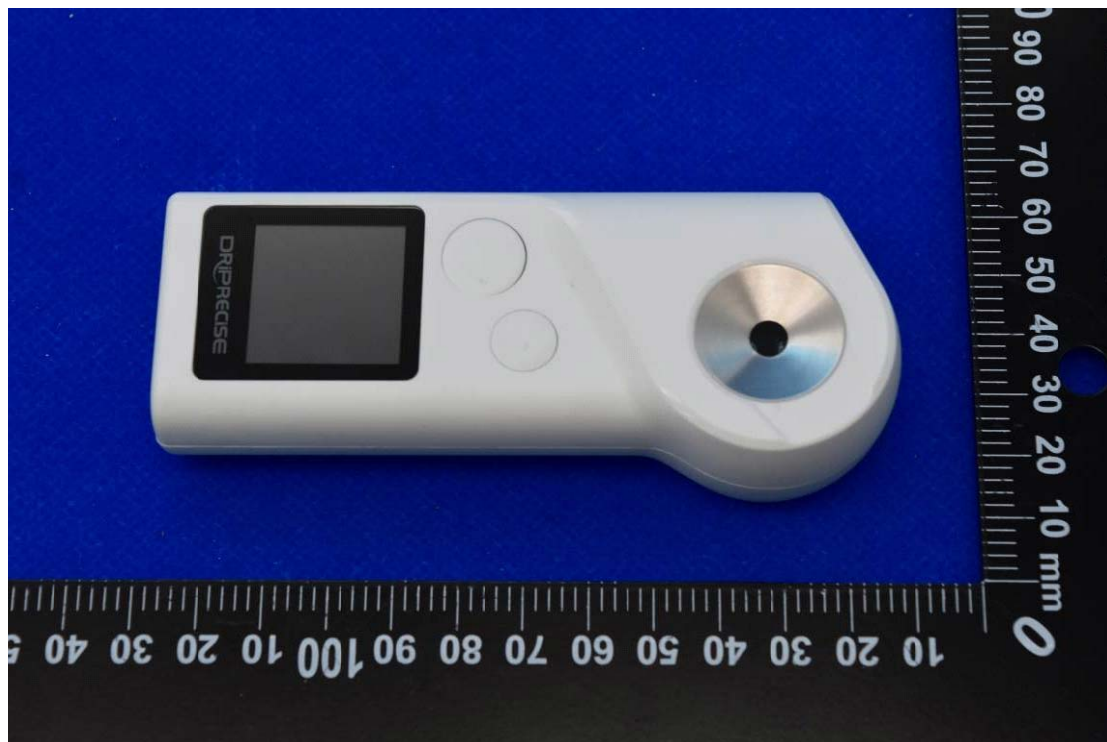

FCC ID: 2A26IDFT-0155B

## External Photos

### 1. EUT front view