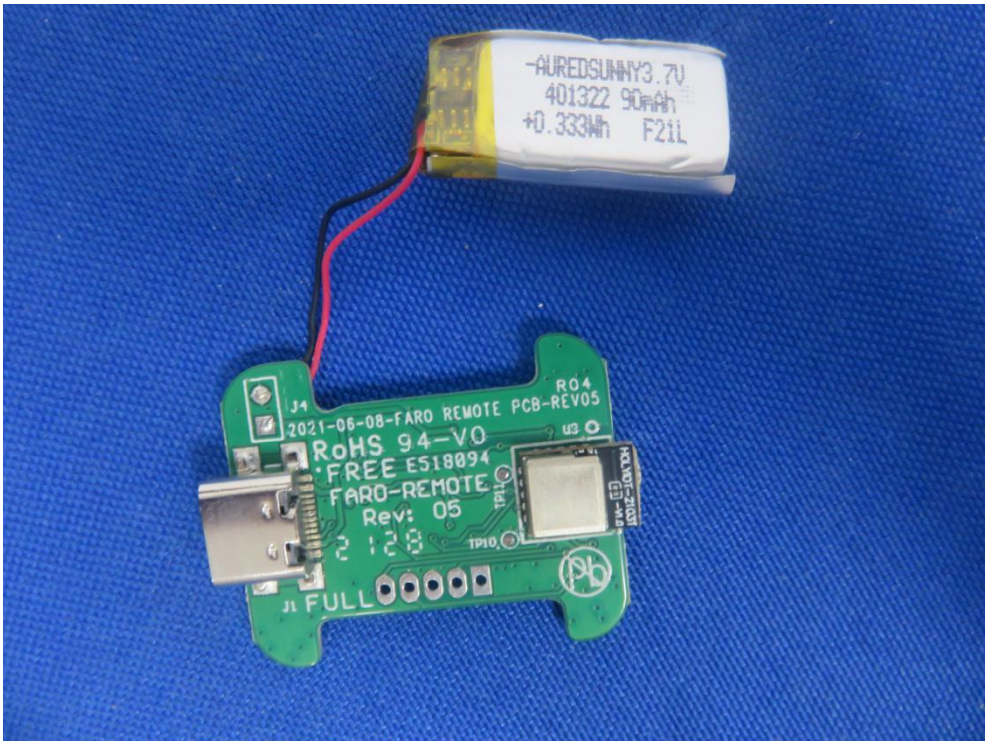

FCC ID: 2A25E-FARO1

ANT