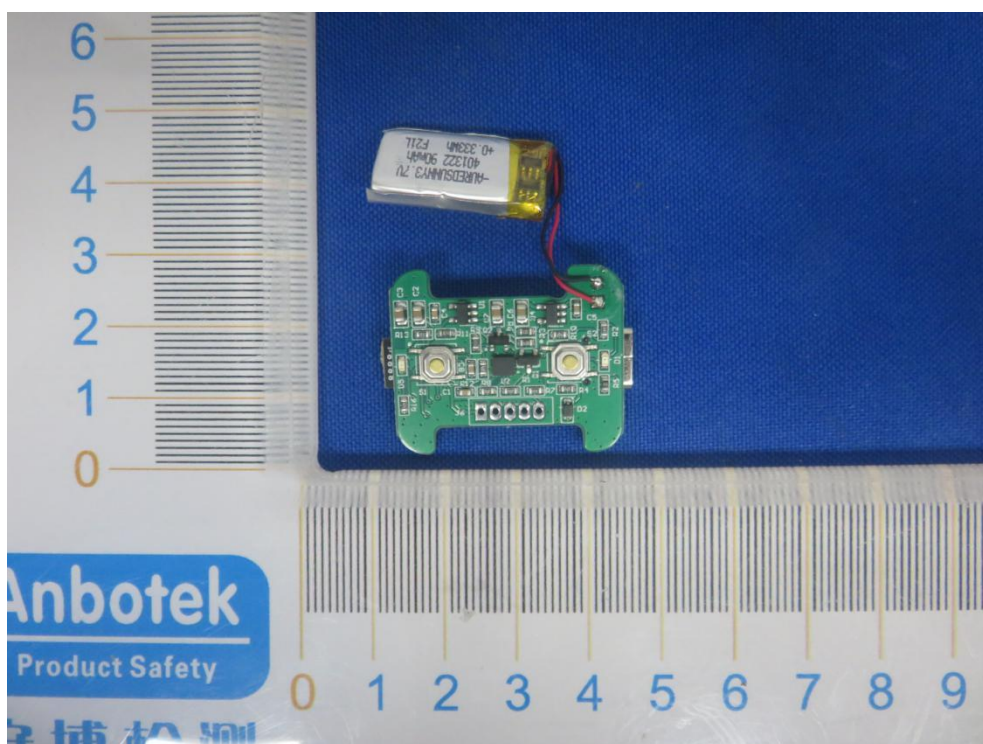

FCC ID: 2A25E-FARO1

ANT