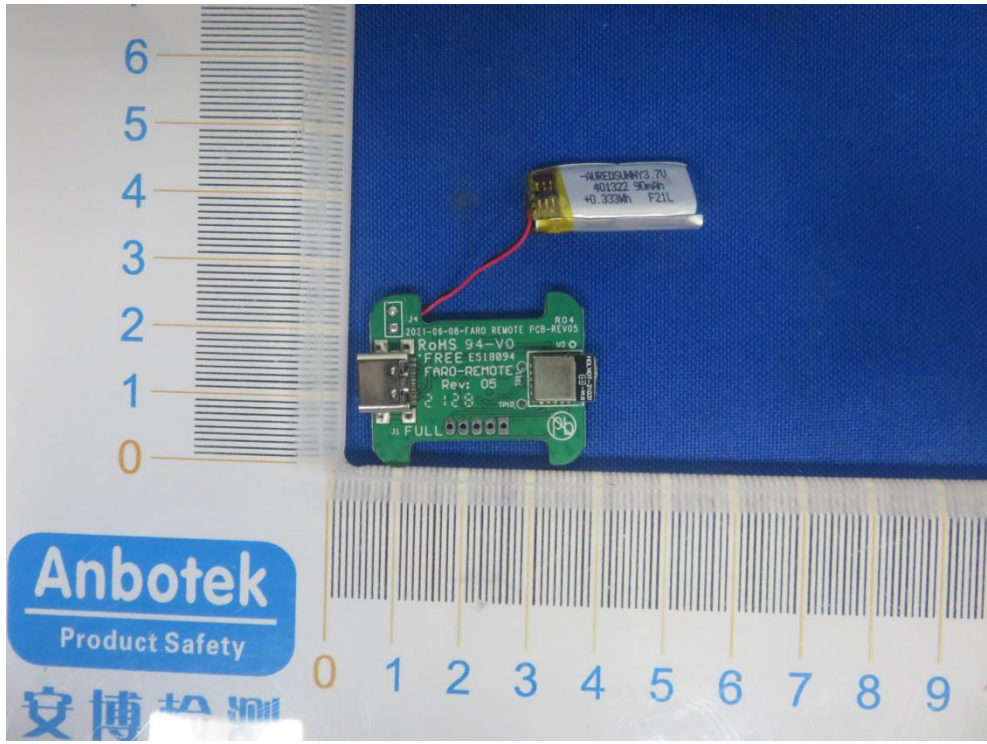

FCC ID: 2A25E-FARO1

ANT