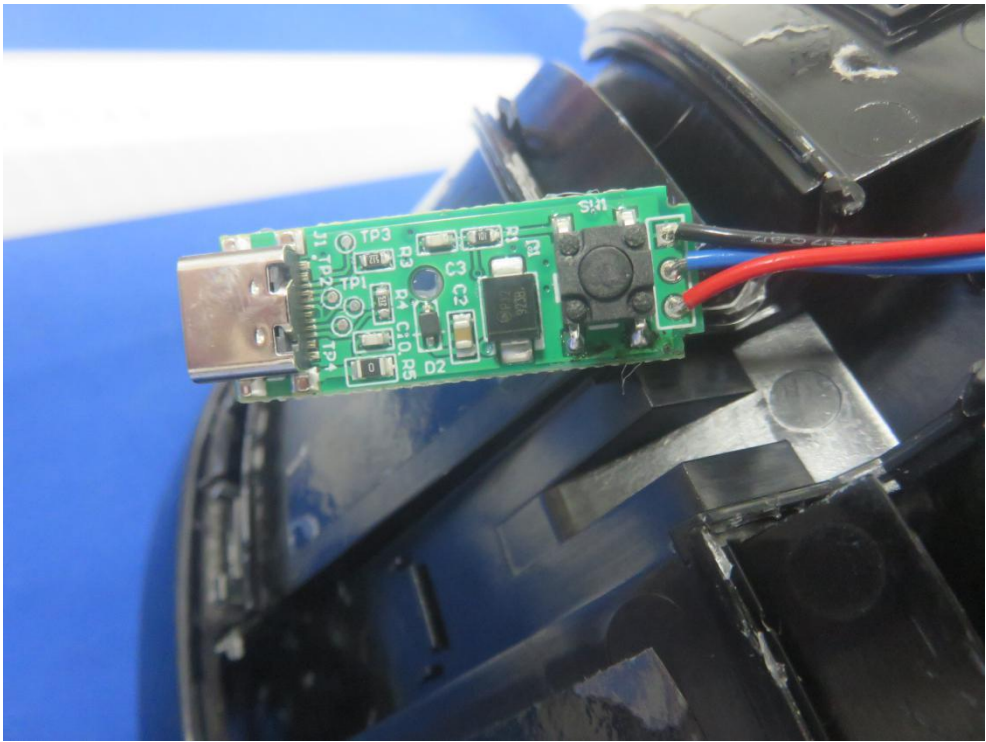

FCC ID: 2A25E-FARO

ANT