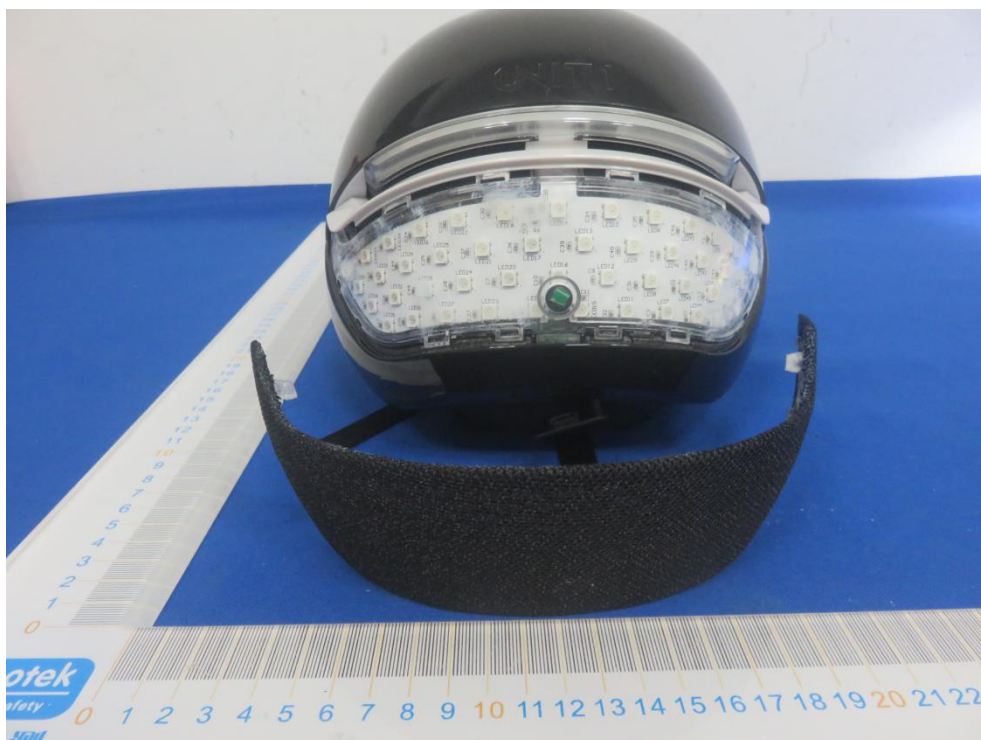

FCC ID: 2A25E-FARO

ANT