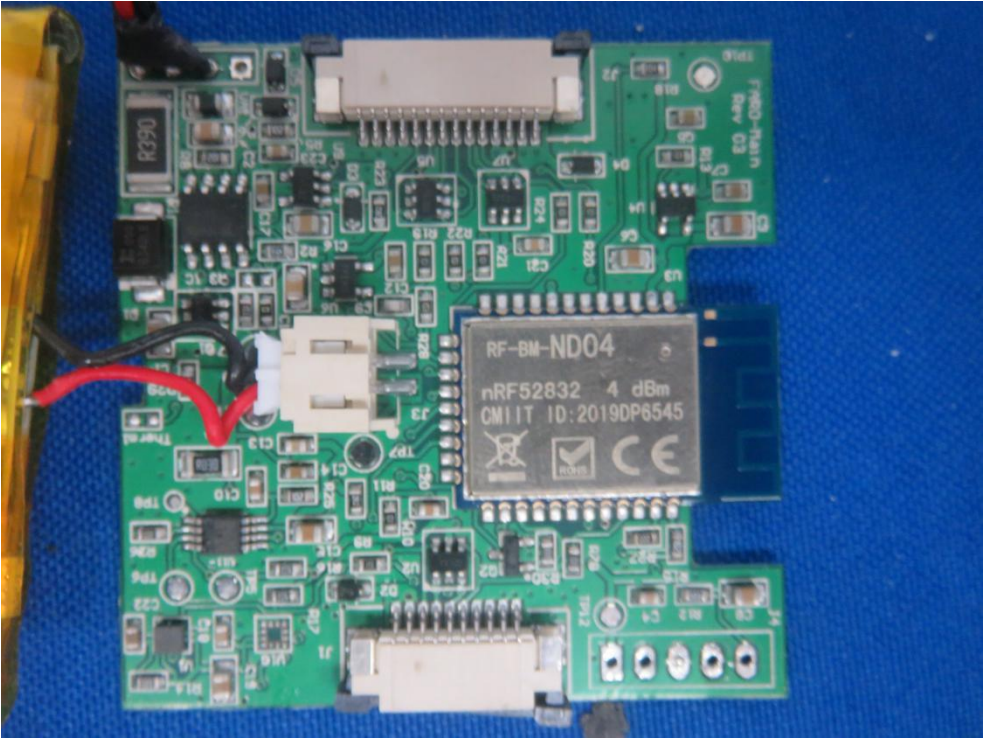

FCC ID: 2A25E-FARO

ANT