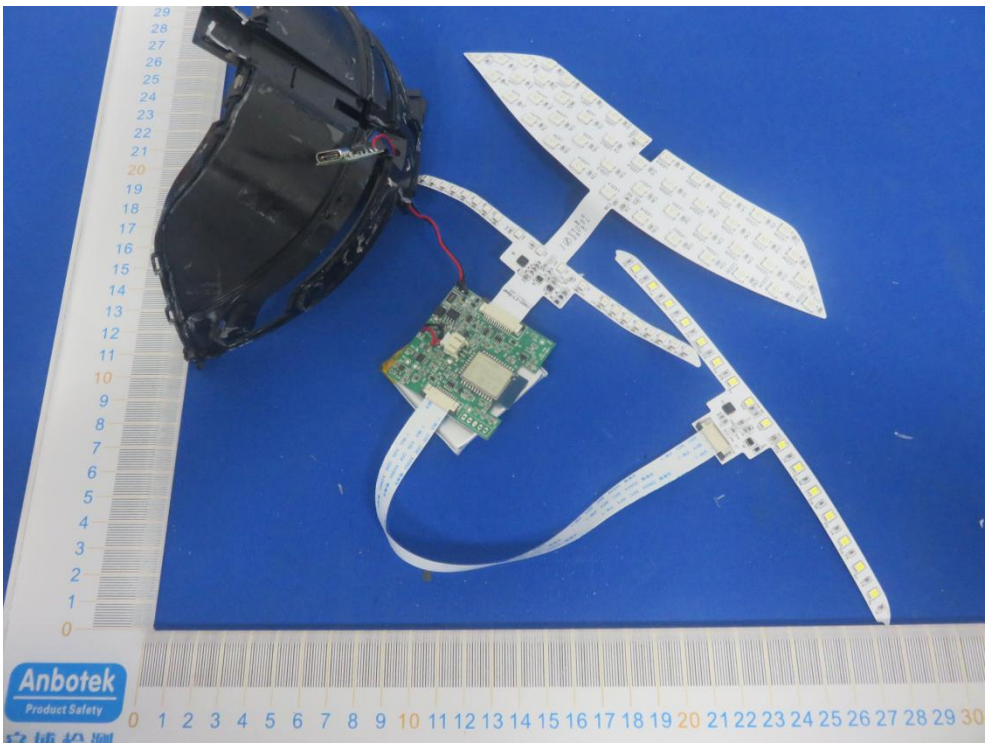

FCC ID: 2A25E-FARO

ANT