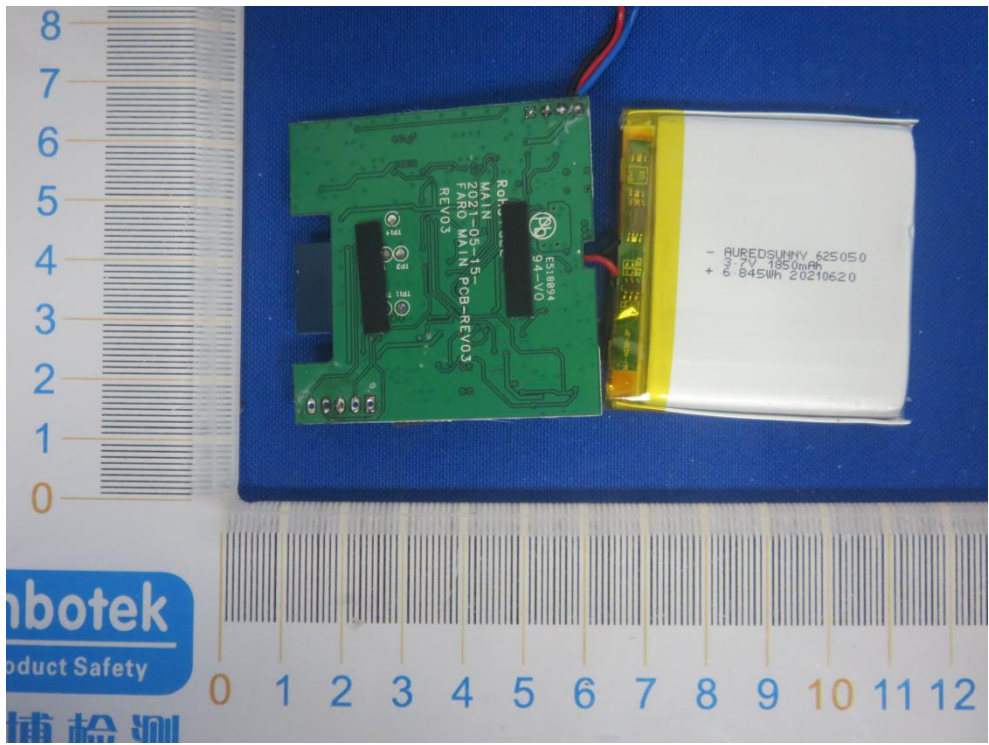

FCC ID: 2A25E-FARO

ANT