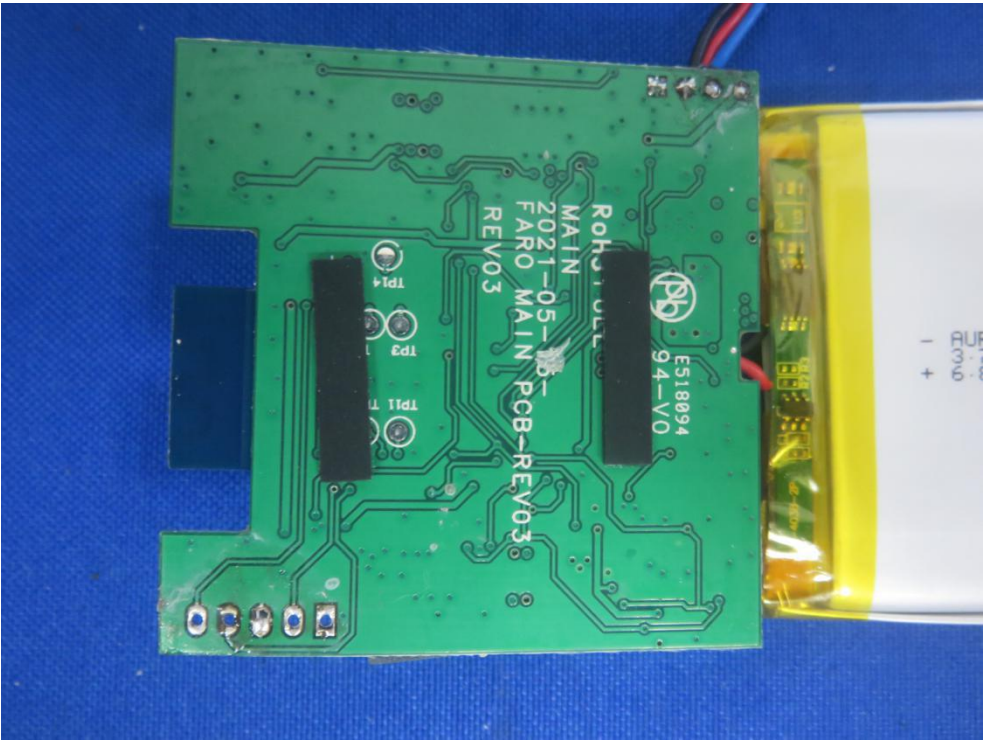

FCC ID: 2A25E-FARO

ANT