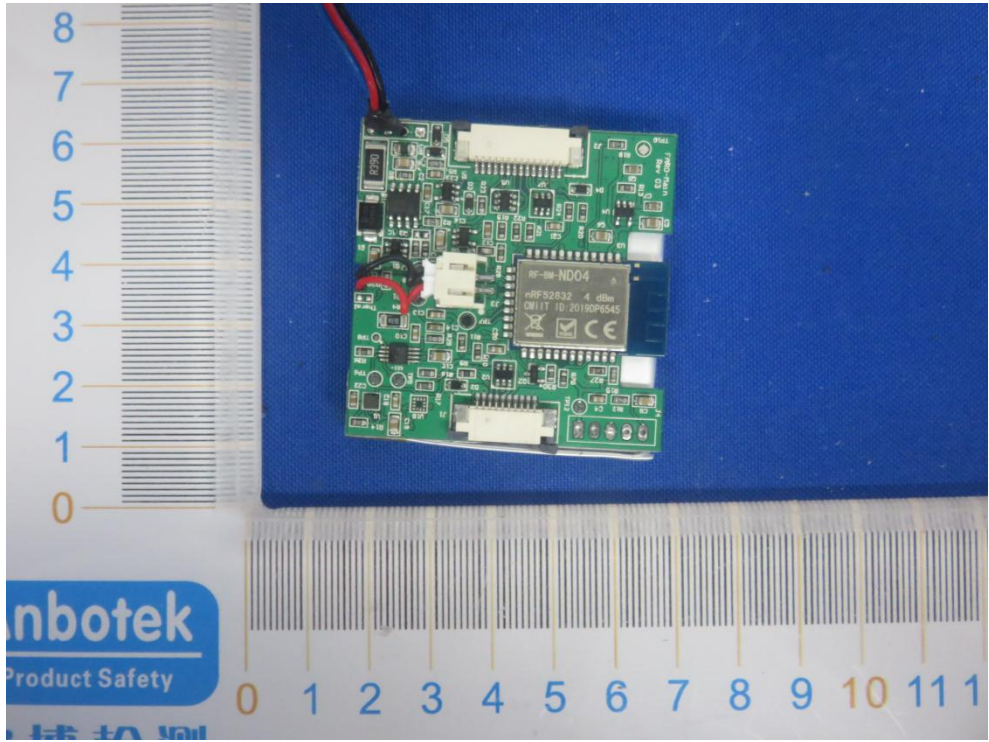

FCC ID: 2A25E-FARO

ANT