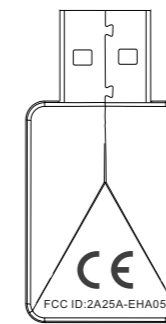

丝印文件

丝印文件

产品名称	耳机面壳	 深圳市一兆声学科技有限公司	
制表人	Aiden		
时间	20221012		
生产型号	E1000 WT	品牌型号	 黑色

产品名称	发射器	 深圳市一兆声学科技有限公司	
制表人	Aiden		
时间	20221012		
生产型号	E1000 WT	品牌型号	 黑色

左右居中

PC 面盖
 喷金属漆PANTONE 8420C
 (参照旧款E1000)

LOGO镭雕

1:1

正

反

左右居中

丝印
 PANTONE 877C
 银色

丝印
 PANTONE
 Cool Gray11C

1:1