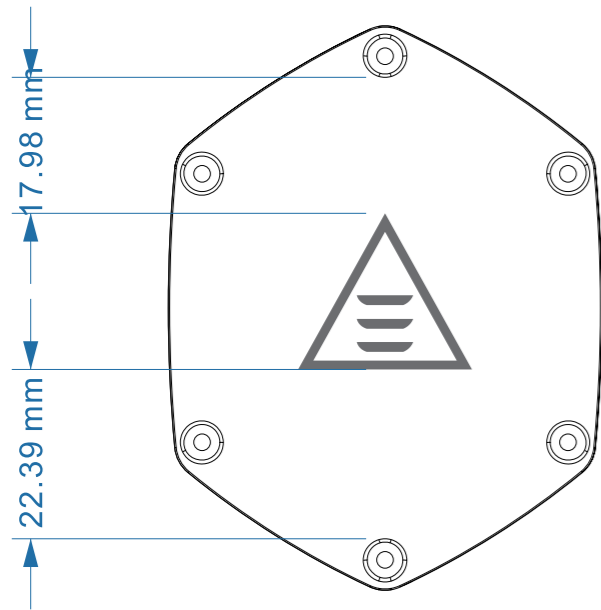

丝印文件

丝印文件

产品名称	耳机面壳	 深圳市一兆声学科技有限公司	
制表人	Aiden		
时间	20221012		
生产型号	E1000 WT	品牌型号	 黑色

产品名称	发射器	 深圳市一兆声学科技有限公司	
制表人	Aiden		
时间	20221012		
生产型号	E1000 WT	品牌型号	 黑色

左右居中

PC 面盖
 喷金属漆PANTONE 8420C
 (参照旧款E1000)

LOGO镭雕

1:1

正

反

左右居中

丝印
 PANTONE 877C
 银色

丝印
 PANTONE
 Cool Gray11C

1:1