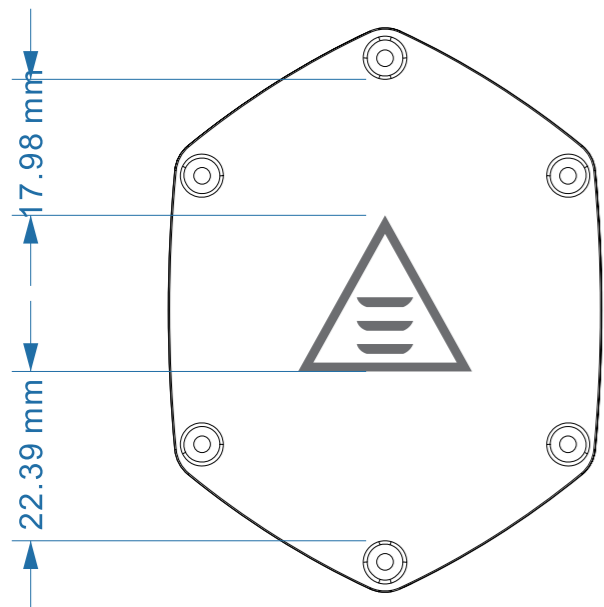

丝印文件

丝印文件

产品名称	耳机面壳	深圳市一兆声学科技有限公司	
制表人	Aiden		
时间	20221012		
生产型号	E1000 WT	品牌型号	黑色

产品名称	发射器	深圳市一兆声学科技有限公司	
制表人	Aiden		
时间	20221012		
生产型号	E1000 WT	品牌型号	黑色

左右居中

PC 面盖
喷金属漆PANTONE 8420C
(参照旧款E1000)

LOGO镭雕

1:1

正

反

左右居中

丝印
PANTONE 877C
银色

丝印
PANTONE
Cool Gray11C

1:1