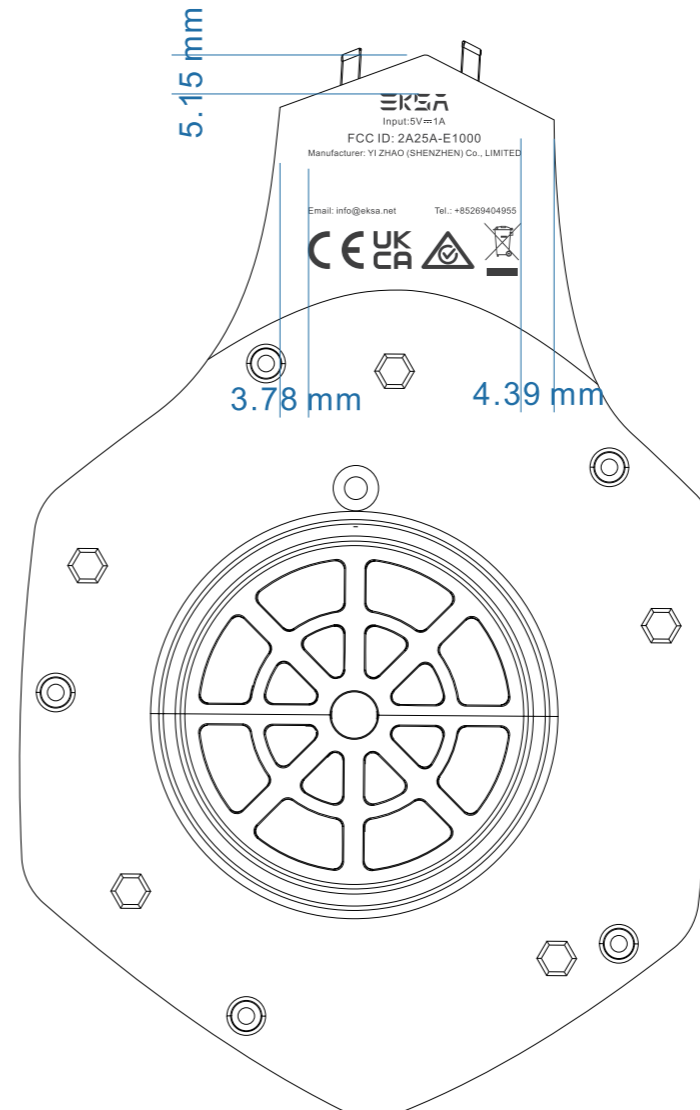

EKBA

E1000 WT-丝印文件

Designer:Aiden

2022.10.12

丝印文件

产品名称	耳壳支臂内侧	 深圳市一兆声学科技有限公司	
制表人	Aiden		
时间	20221012		
生产型号	E1000 WT	品牌型号	 黑色

左边

丝印:
PANTONG Cool Gray 11C

1:1

丝印文件

产品名称	耳壳支臂内侧	 深圳市一兆声学科技有限公司	
制表人	Aiden		
时间	20221012		
生产型号	E1000 WT	品牌型号	 黑色

右边

丝印:
PANTONG Cool Gray 11C

1:1

丝印文件

丝印文件

LOGO镭雕

1:1

正

反

左右居中

丝印
PANTONE 877C
银色

丝印
PANTONE
Cool Gray11C

1:1