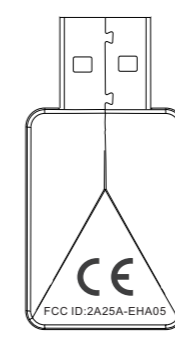

丝印文件

丝印文件

产品名称	耳机面壳	深圳市一兆声学科技有限公司	
制表人	Aiden		
时间	20221012		
生产型号	E1000 WT	品牌型号	黑色

产品名称	发射器	深圳市一兆声学科技有限公司	
制表人	Aiden		
时间	20221012		
生产型号	E1000 WT	品牌型号	黑色

左右居中

PC 面盖
喷金属漆PANTONE 8420C
(参照旧款E1000)

LOGO镭雕

1:1

正

反

左右居中

丝印
PANTONE 877C
银色

丝印
PANTONE
Cool Gray11C

1:1