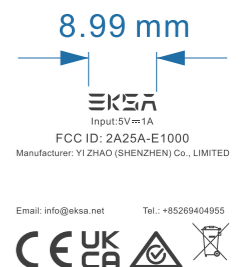

EKBA

E1000 WT-丝印文件

Designer:Aiden

2022.10.12

丝印文件

产品名称	耳壳支臂内侧	 深圳市一兆声学科技有限公司	
制表人	Aiden		
时间	20221012		
生产型号	E1000 WT	品牌型号	 黑色

左边

丝印:
PANTONG Cool Gray 11C

1:1

丝印文件

产品名称	耳壳支臂内侧	 深圳市一兆声学科技有限公司	
制表人	Aiden		
时间	20221012		
生产型号	E1000 WT	品牌型号	 黑色

右边

丝印:
PANTONG Cool Gray 11C

1:1

丝印文件

丝印文件