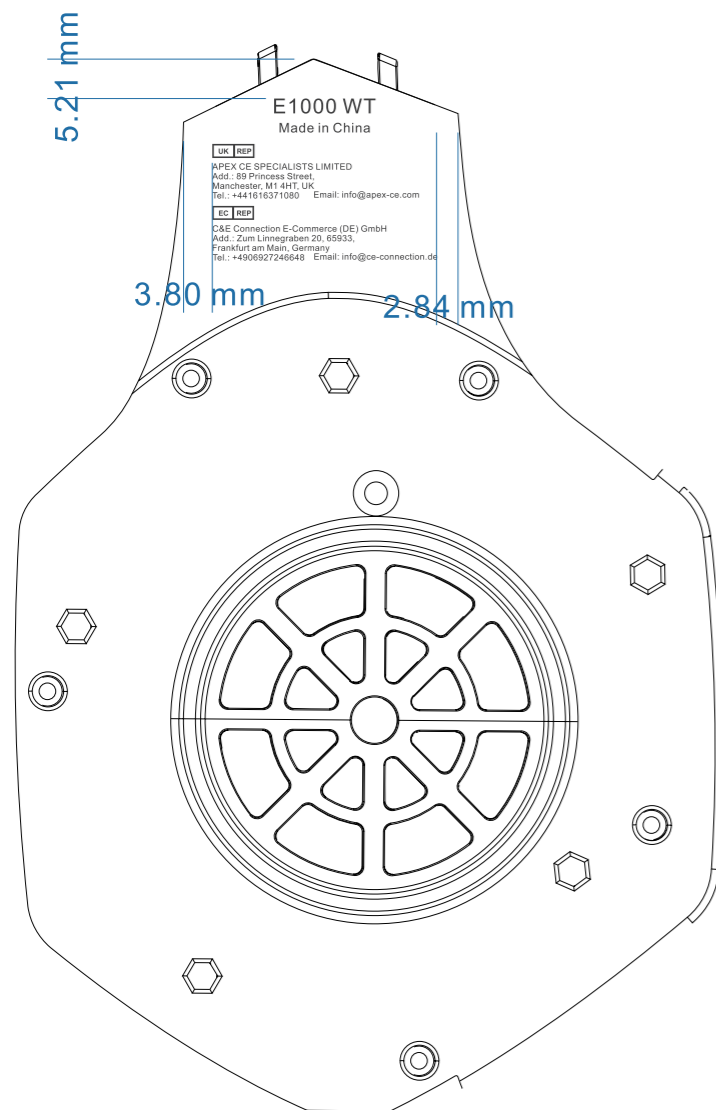

EKBA

E1000 WT-丝印文件

Designer:Aiden

2022.10.12

丝印文件

产品名称	耳壳支臂内侧	 深圳市一兆声学科技有限公司	
制表人	Aiden		
时间	20221012		
生产型号	E1000 WT	品牌型号	 黑色

左边

丝印:
PANTONG Cool Gray 11C

1:1

丝印文件

产品名称	耳壳支臂内侧	 深圳市一兆声学科技有限公司	
制表人	Aiden		
时间	20221012		
生产型号	E1000 WT	品牌型号	 黑色

右边

丝印:
PANTONG Cool Gray 11C

1:1

丝印文件

丝印文件

LOGO镭雕

1:1

正

反

左右居中

丝印
PANTONE 877C
银色

丝印
PANTONE
Cool Gray11C

1:1