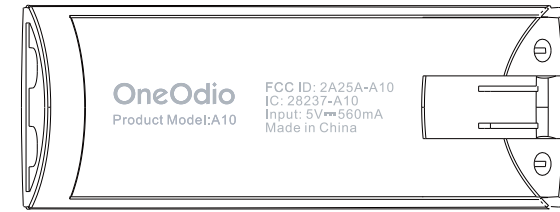

■ 认证标识
丝印 居中对齐
PANTONE 5275 C

右边

1:1