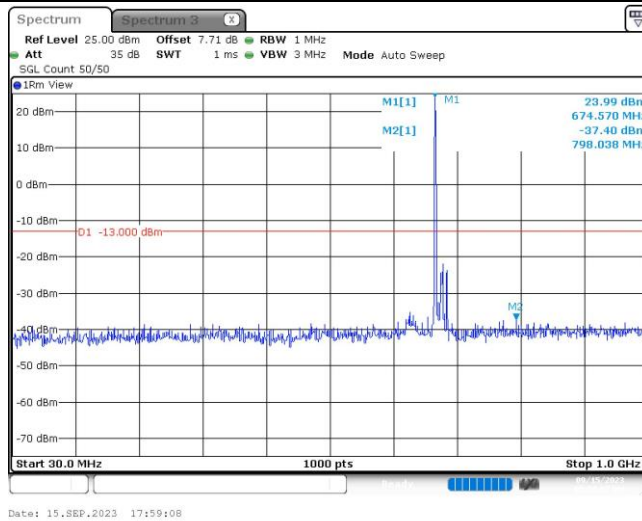

Band71-15MHz-16QAM-133397-1RB#0-Range2:1000~10000MHz

Band71-20MHz-QPSK-133222-1RB#0-Range1:30~1000MHz

Band71-20MHz-QPSK-13322-1RB#0-Range2:1000~10000MHz

Band71-20MHz-QPSK-13322-1RB#0-Range1:30~1000MHz

Band71-20MHz-QPSK-13322-1RB#0-Range2:1000~10000MHz