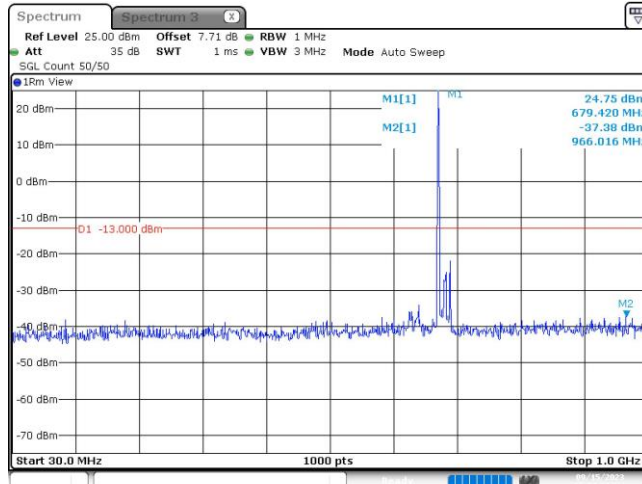

Band71-20MHz-QPSK-133372-1RB#0-Range1:30~1000MHz

Date: 15.SEP.2023 17:59:51