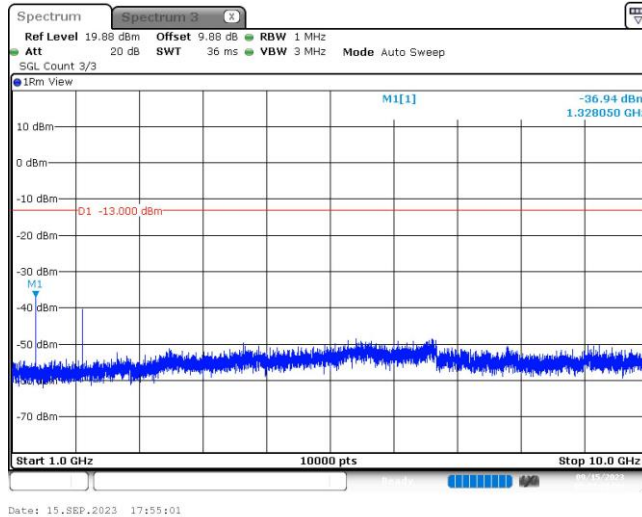

Band71-15MHz-16QAM-133197-1RB#0-Range2:1000~10000MHz

Band71-15MHz-16QAM-133297-1RB#0-Range1:30~1000MHz