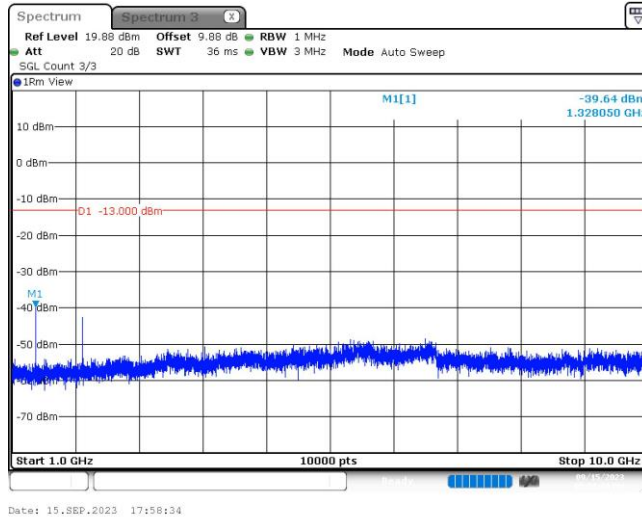

Band71-20MHz-QPSK-13322-1RB#0-Range2:1000~10000MHz

Band71-20MHz-QPSK-13322-1RB#0-Range1:30~1000MHz