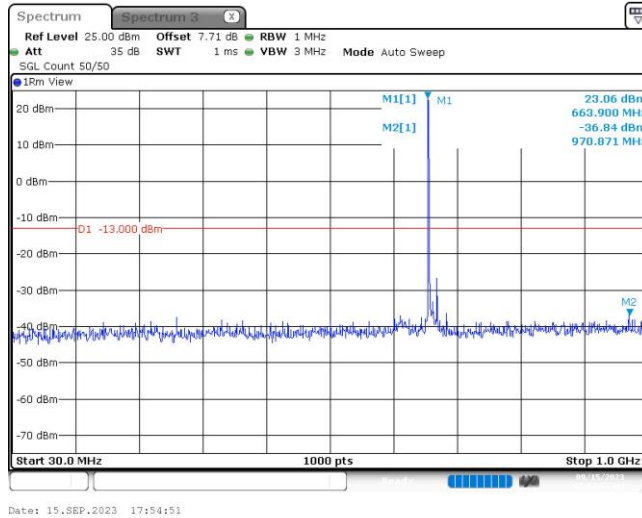

Date: 15.SEP.2023 17:55:24

Band71-15MHz-QPSK-133397-1RB#0-Range1:30~1000MHz

Date: 15.SEP.2023 17:55:59

Band71-15MHz-QPSK-133397-1RB#0-Range2:1000~10000MHz

Date: 15.SEP.2023 17:56:10

Band71-15MHz-16QAM-133197-1RB#0-Range1:30~1000MHz