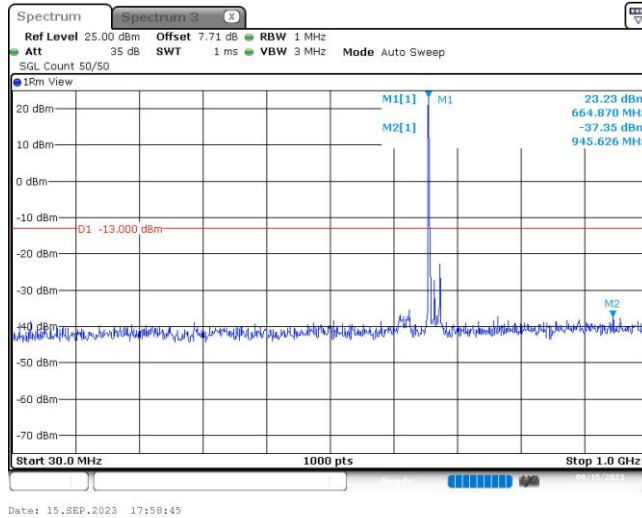

Date: 15.SEP.2023 17:59:18

Band71-20MHz-QPSK-133372-1RB#0-Range1:30~1000MHz

Date: 15.SEP.2023 17:59:51

Band71-20MHz-QPSK-133372-1RB#0-Range2:1000~10000MHz

Date: 15.SEP.2023 18:00:01

Band71-20MHz-16QAM-133222-1RB#0-Range1:30~1000MHz