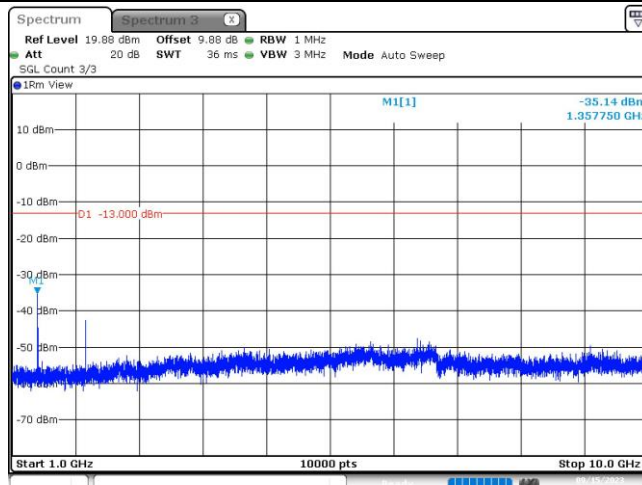

Band71-20MHz-QPSK-133372-1RB#0-Range2:1000~10000MHz

Date: 15.SEP.2023 18:00:01

Band71-20MHz-16QAM-133222-1RB#0-Range1:30~1000MHz