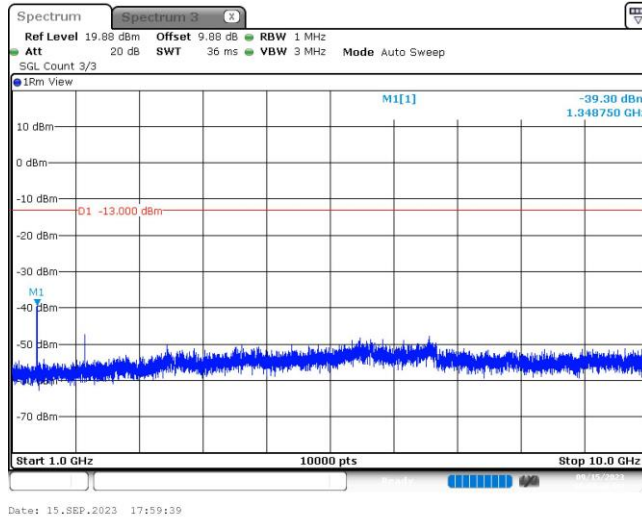

Band71-20MHz-16QAM-133322-1RB#0-Range2:1000~10000MHz