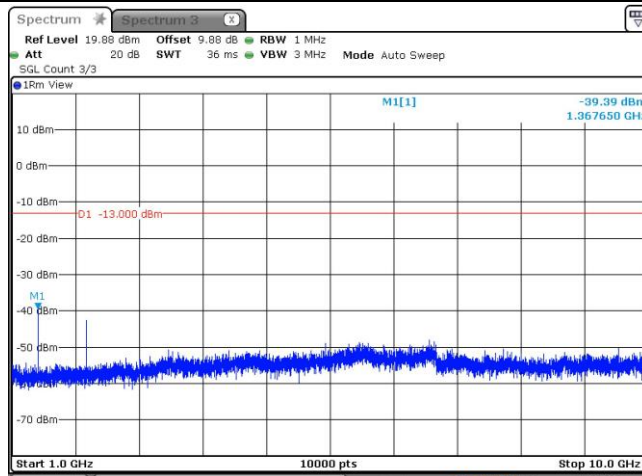

Band71-15MHz-QPSK-133397-1RB#0-Range2:1000~10000MHz

Date: 15.SEP.2023 17:56:10

Band71-15MHz-16QAM-133197-1RB#0-Range1:30~1000MHz