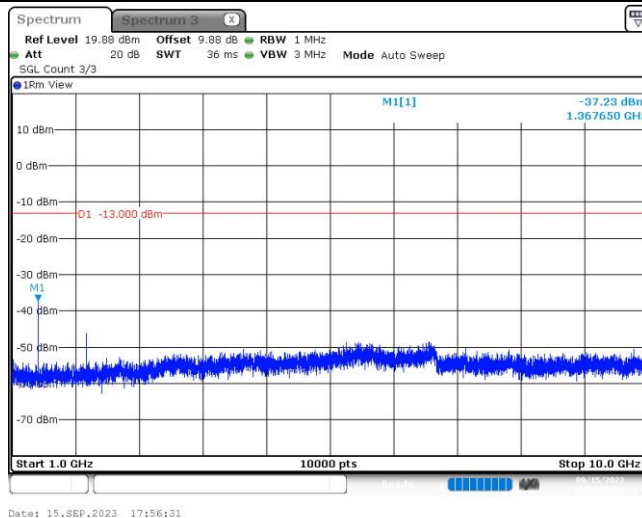

Band71-15MHz-16QAM-133397-1RB#0-Range2:1000~10000MHz

Band71-20MHz-QPSK-133222-1RB#0-Range1:30~1000MHz