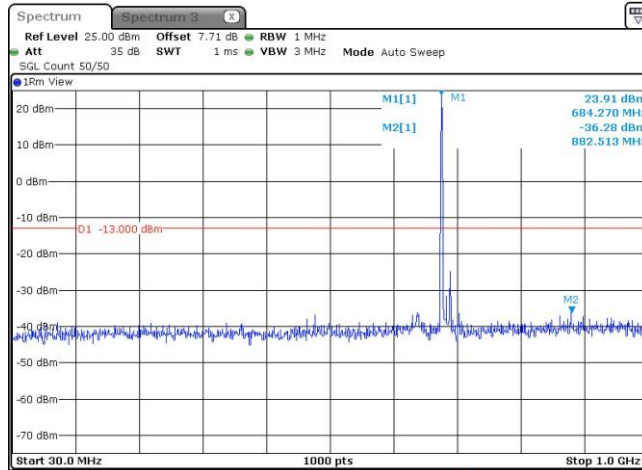

Band71-15MHz-QPSK-133397-1RB#0-Range1:30~1000MHz

Date: 15.SEP.2023 17:55:59