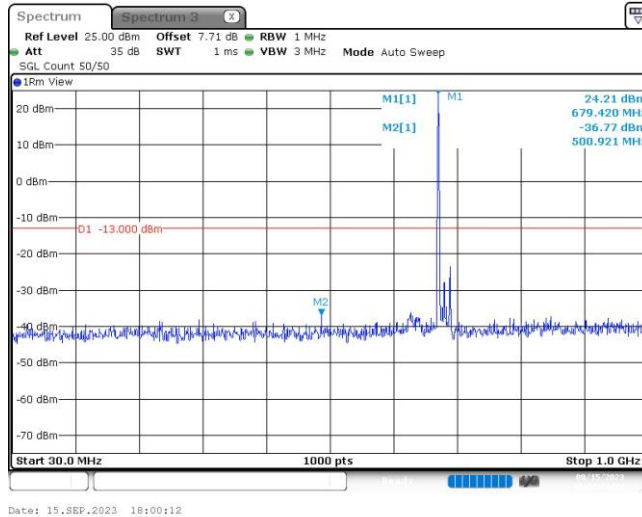

Band71-20MHz-16QAM-133222-1RB#0-Range2:1000~10000MHz

Band71-20MHz-16QAM-133322-1RB#0-Range1:30~1000MHz

Band71-20MHz-16QAM-133322-1RB#0-Range2:1000~10000MHz

Band71-20MHz-16QAM-133372-1RB#0-Range1:30~1000MHz