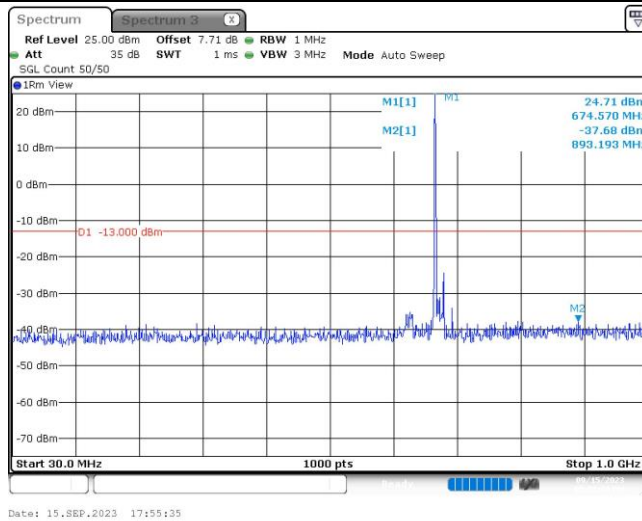

Band71-15MHz-16QAM-133297-1RB#0-Range1:30~1000MHz

Band71-15MHz-16QAM-133297-1RB#0-Range2:1000~10000MHz