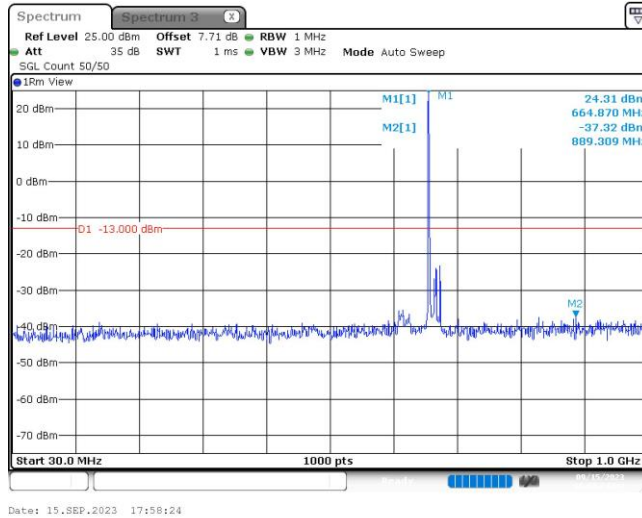

Band71-20MHz-QPSK-133222-1RB#0-Range1:30~1000MHz

Band71-20MHz-QPSK-13322-1RB#0-Range2:1000~10000MHz