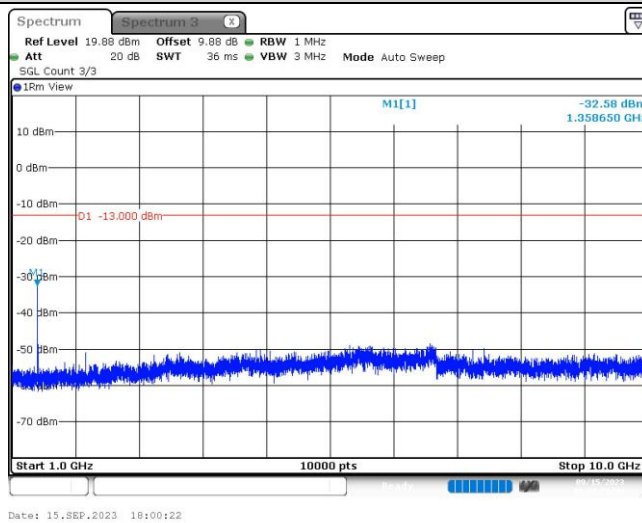

Band71-20MHz-16QAM-133372-1RB#0-Range2:1000~10000MHz