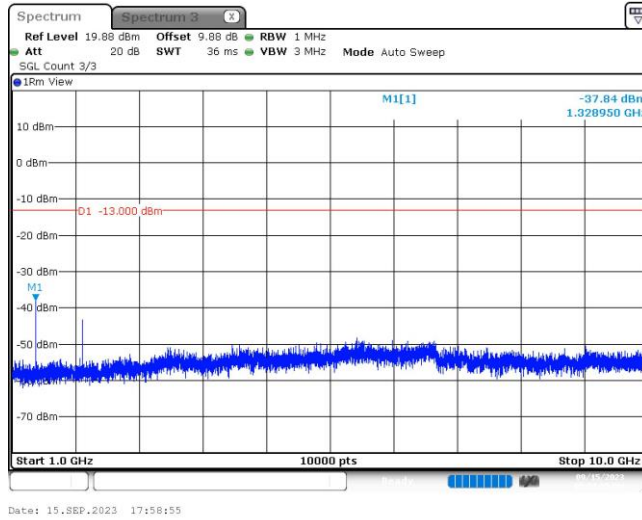

Band71-20MHz-16QAM-133222-1RB#0-Range2:1000~10000MHz

Band71-20MHz-16QAM-133322-1RB#0-Range1:30~1000MHz