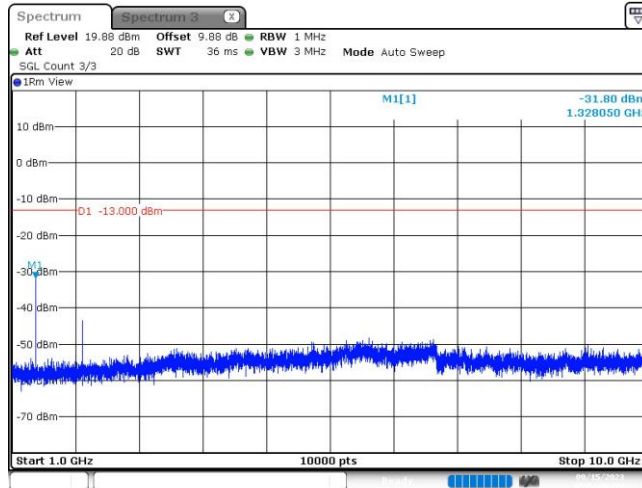

Date: 15.SEP.2023 17:54:30

Band71-15MHz-QPSK-133197-1RB#0-Range2:1000~10000MHz

Date: 15.SEP.2023 17:54:40

Band71-15MHz-QPSK-133297-1RB#0-Range1:30~1000MHz

Date: 15.SEP.2023 17:55:14

Band71-15MHz-QPSK-133297-1RB#0-Range2:1000~10000MHz