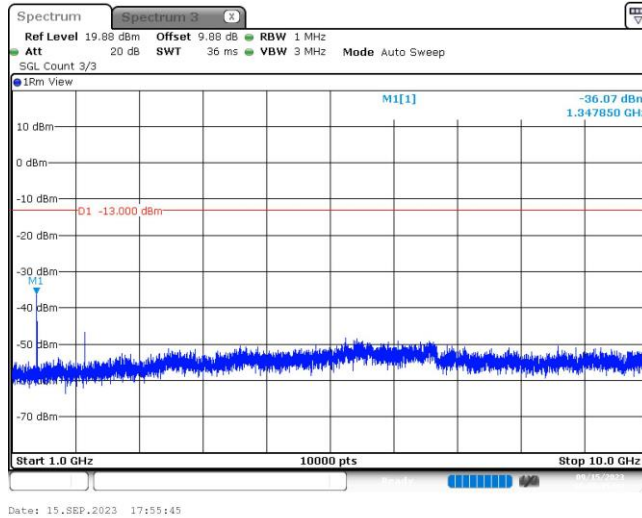

Band71-15MHz-16QAM-133297-1RB#0-Range2:1000~10000MHz

Band71-15MHz-16QAM-133397-1RB#0-Range1:30~1000MHz