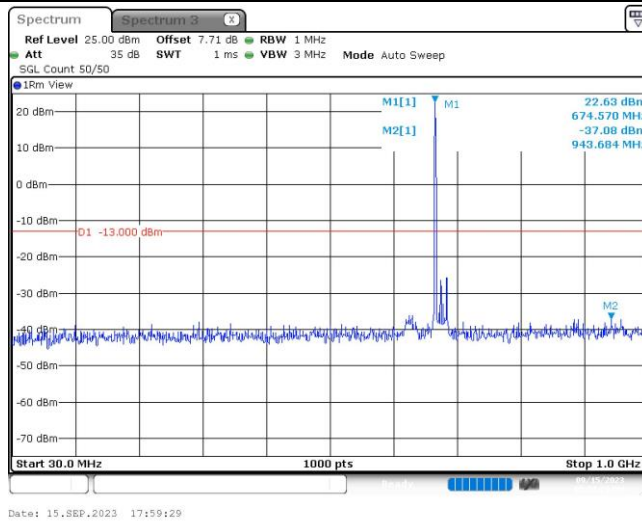

Band71-20MHz-16QAM-133322-1RB#0-Range1:30~1000MHz

Band71-20MHz-16QAM-133322-1RB#0-Range2:1000~10000MHz