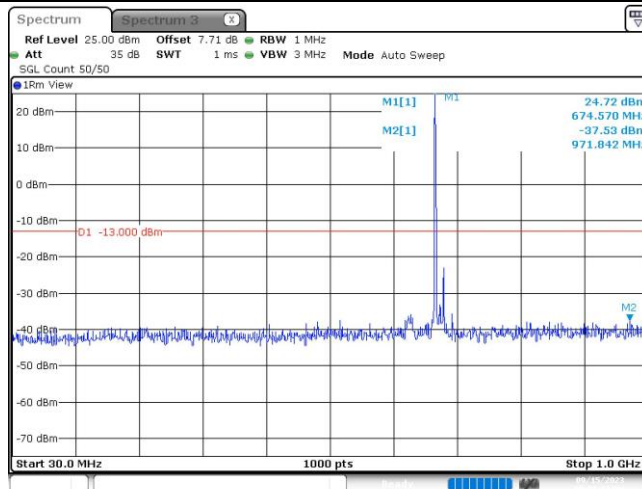

Date: 15.SEP.2023 17:54:30

Band71-15MHz-QPSK-133197-1RB#0-Range2:1000~10000MHz

Date: 15.SEP.2023 17:54:40

Band71-15MHz-QPSK-133297-1RB#0-Range1:30~1000MHz

Date: 15.SEP.2023 17:55:14

Band71-15MHz-QPSK-133297-1RB#0-Range2:1000~10000MHz