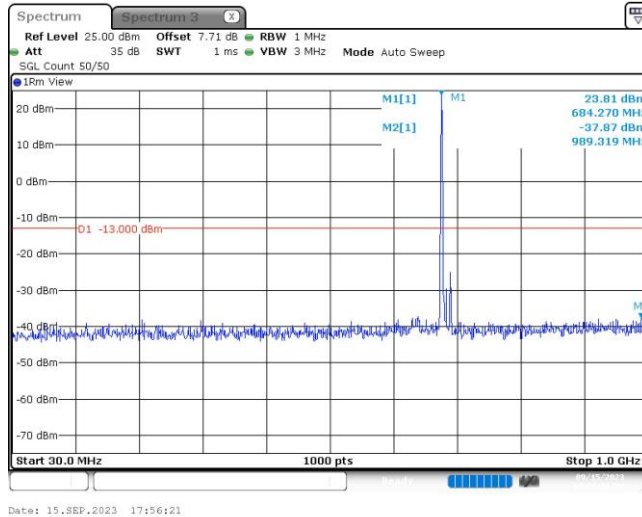

Band71-15MHz-16QAM-133197-1RB#0-Range2:1000~10000MHz

Band71-15MHz-16QAM-133297-1RB#0-Range1:30~1000MHz

Band71-15MHz-16QAM-133297-1RB#0-Range2:1000~10000MHz

Band71-15MHz-16QAM-133397-1RB#0-Range1:30~1000MHz