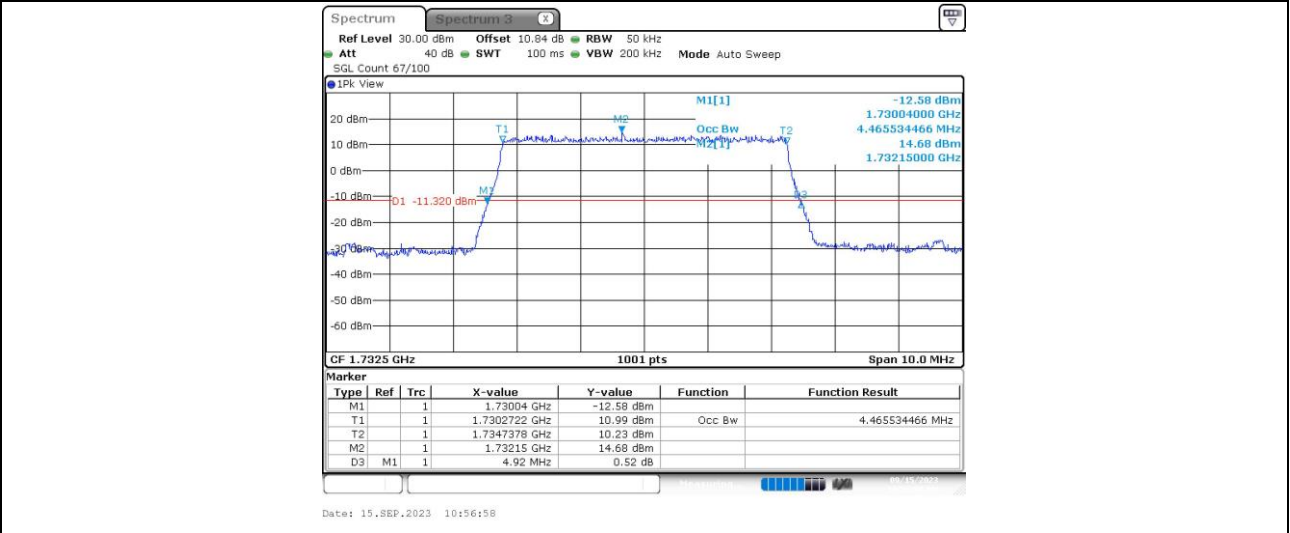

Band4-5MHz-QPSK-20375-25RB#0