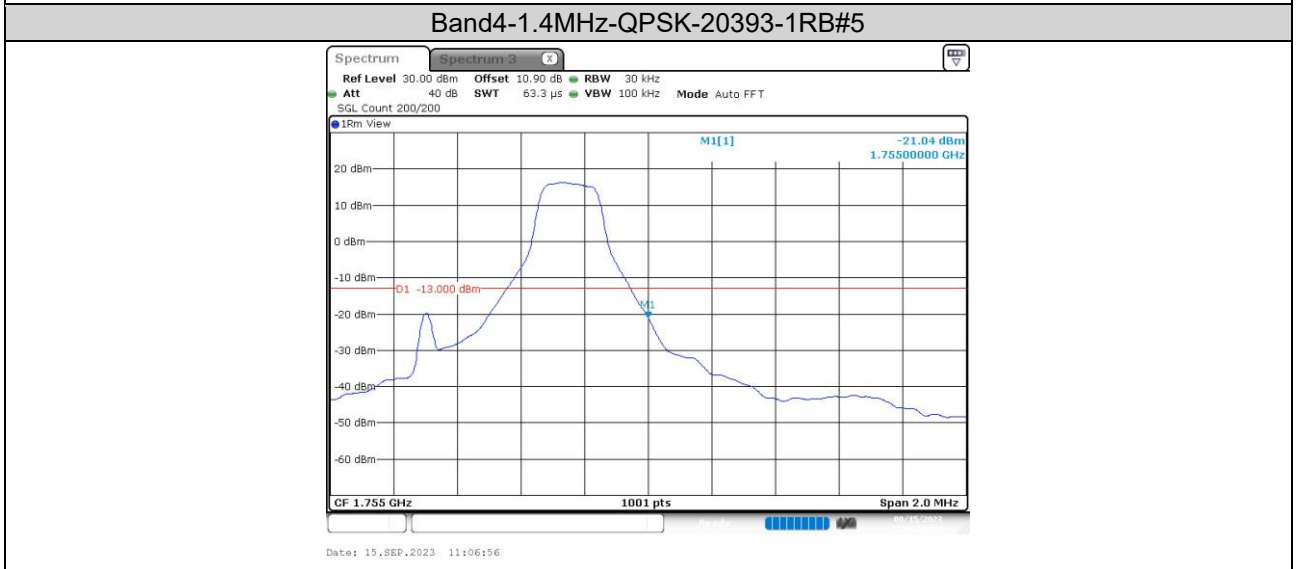

Test Graphs