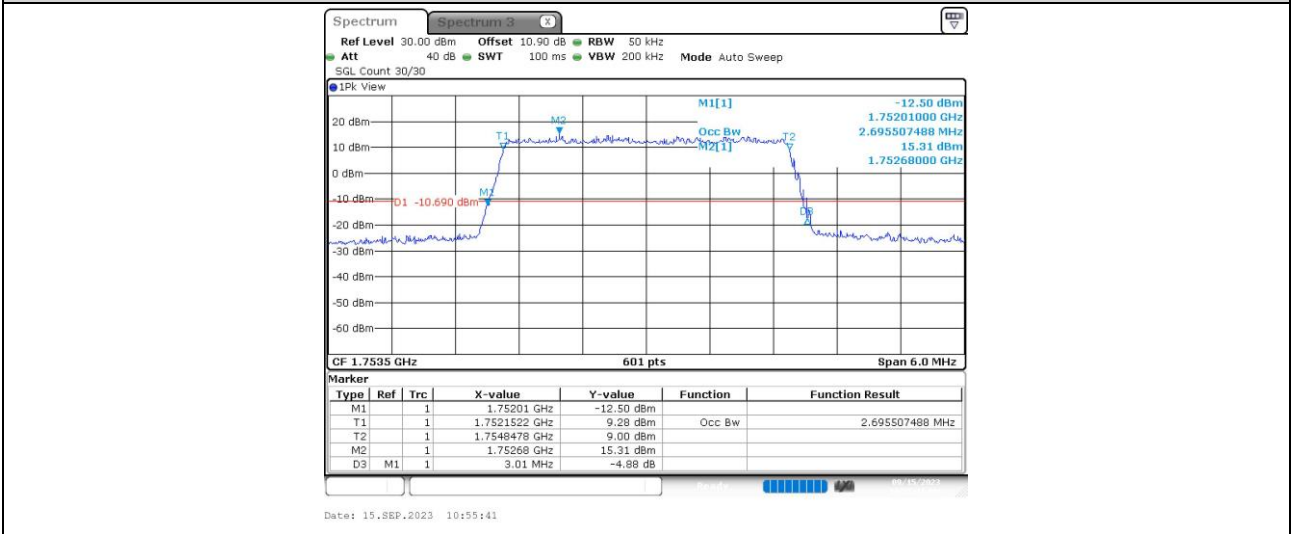

Date: 15_SEP.2023 10:54:45

Band4-3MHz-QPSK-20175-15RB#0

Date: 15_SEP.2023 10:55:07

Band4-3MHz-QPSK-20385-15RB#0

Date: 15_SEP.2023 10:55:31

Band4-3MHz-16QAM-19965-15RB#0

Band4-3MHz-16QAM-20175-15RB#0

Band4-3MHz-16QAM-20385-15RB#0