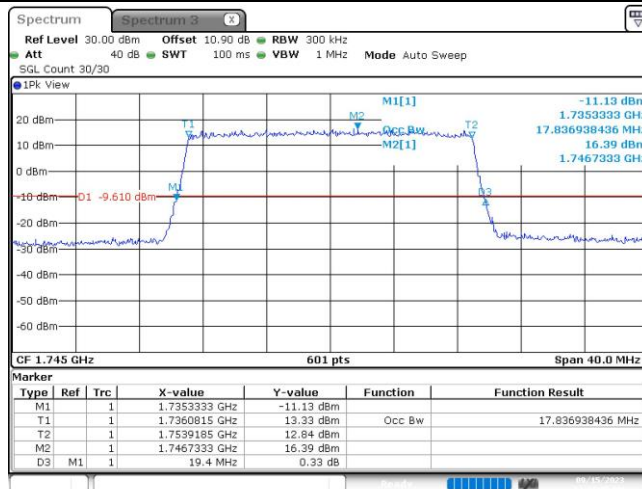

Date: 15.SEP.2023 11:01:03

Band4-20MHz-QPSK-20175-100RB#0

Date: 15.SEP.2023 11:01:25

Band4-20MHz-QPSK-20300-100RB#0

Date: 15.SEP.2023 11:01:49

Band4-20MHz-16QAM-20050-100RB#0

Band4-20MHz-16QAM-20175-100RB#0