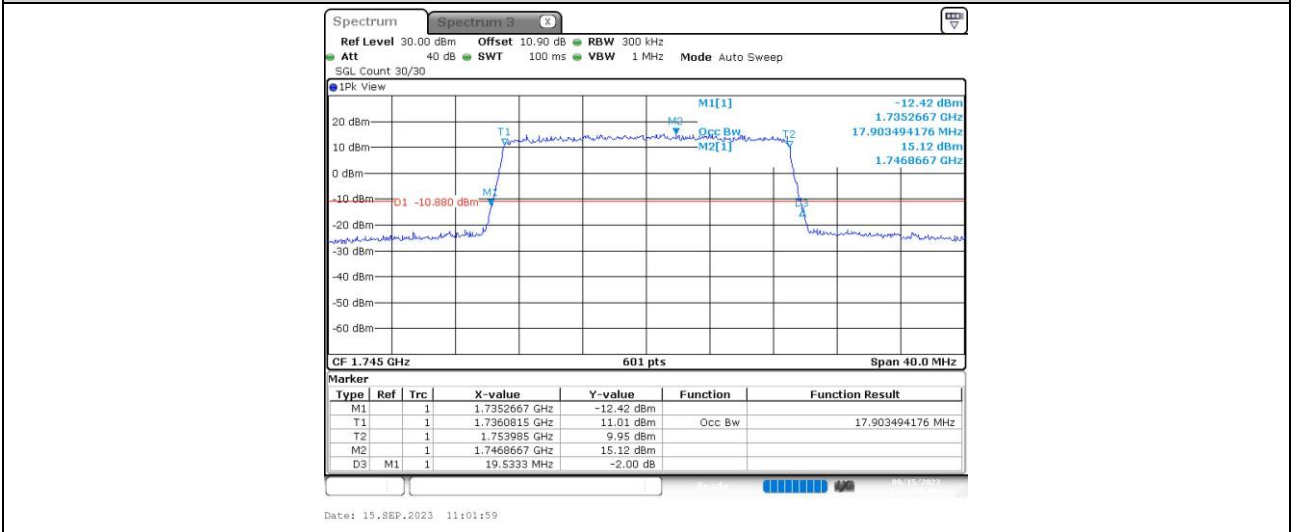

Band4-20MHz-16QAM-20300-100RB#0