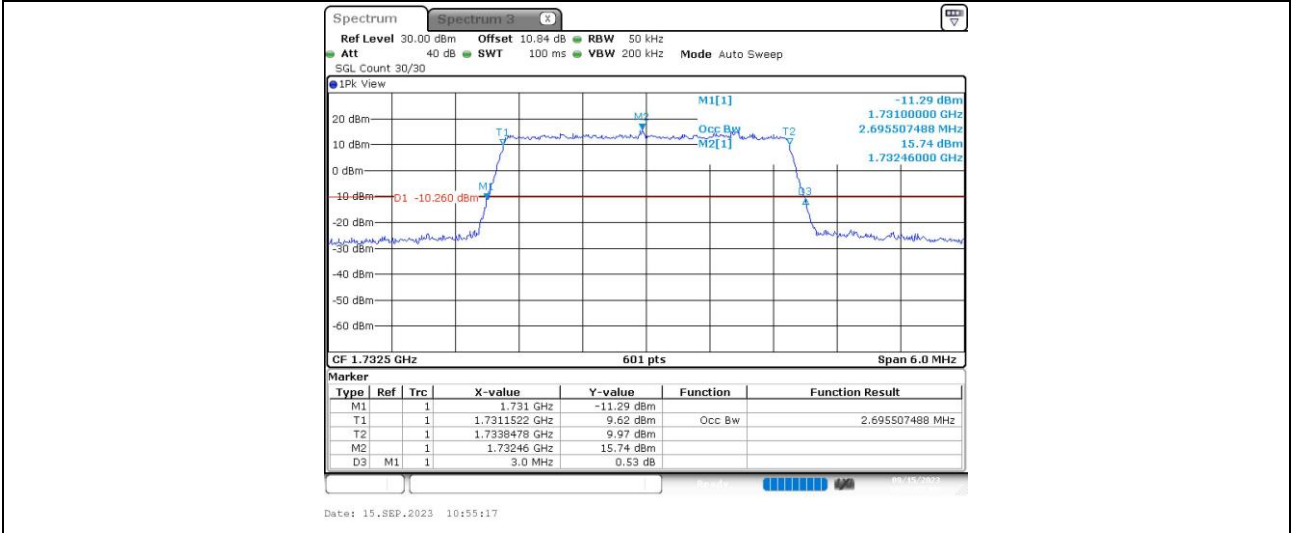

Date: 15_SEP.2023 10:54:45

Band4-3MHz-QPSK-20175-15RB#0

Date: 15_SEP.2023 10:55:07

Band4-3MHz-QPSK-20385-15RB#0

Date: 15_SEP.2023 10:55:31

Band4-3MHz-16QAM-19965-15RB#0

Band4-3MHz-16QAM-20175-15RB#0

Band4-3MHz-16QAM-20385-15RB#0