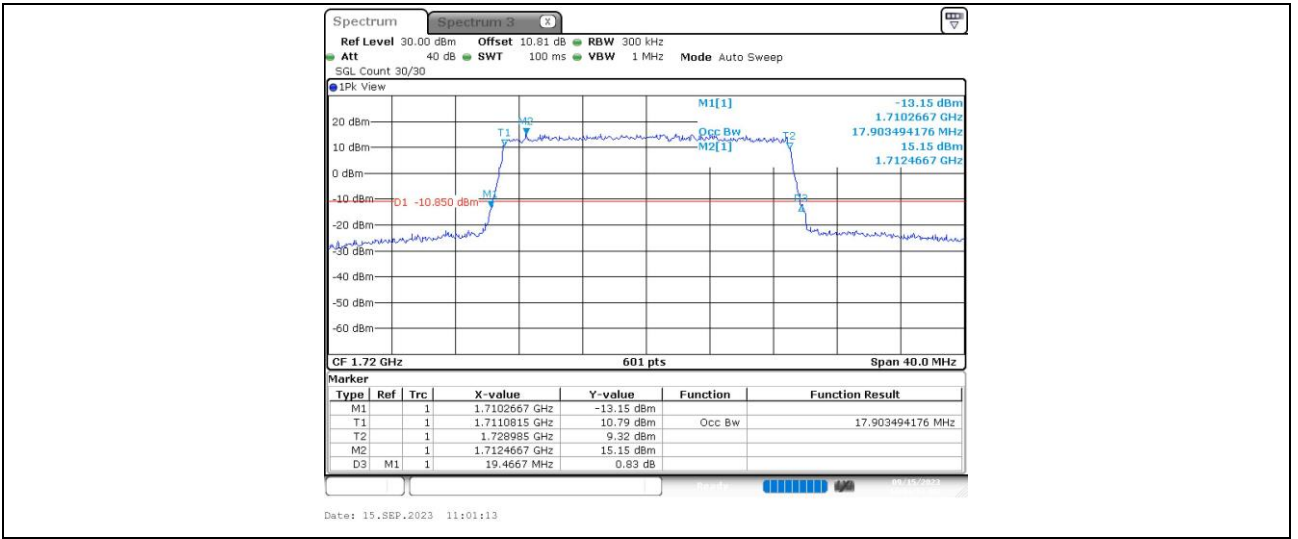

Date: 15.SEP.2023 11:01:03

Band4-20MHz-QPSK-20175-100RB#0

Date: 15.SEP.2023 11:01:25

Band4-20MHz-QPSK-20300-100RB#0

Date: 15.SEP.2023 11:01:49

Band4-20MHz-16QAM-20050-100RB#0

Band4-20MHz-16QAM-20175-100RB#0