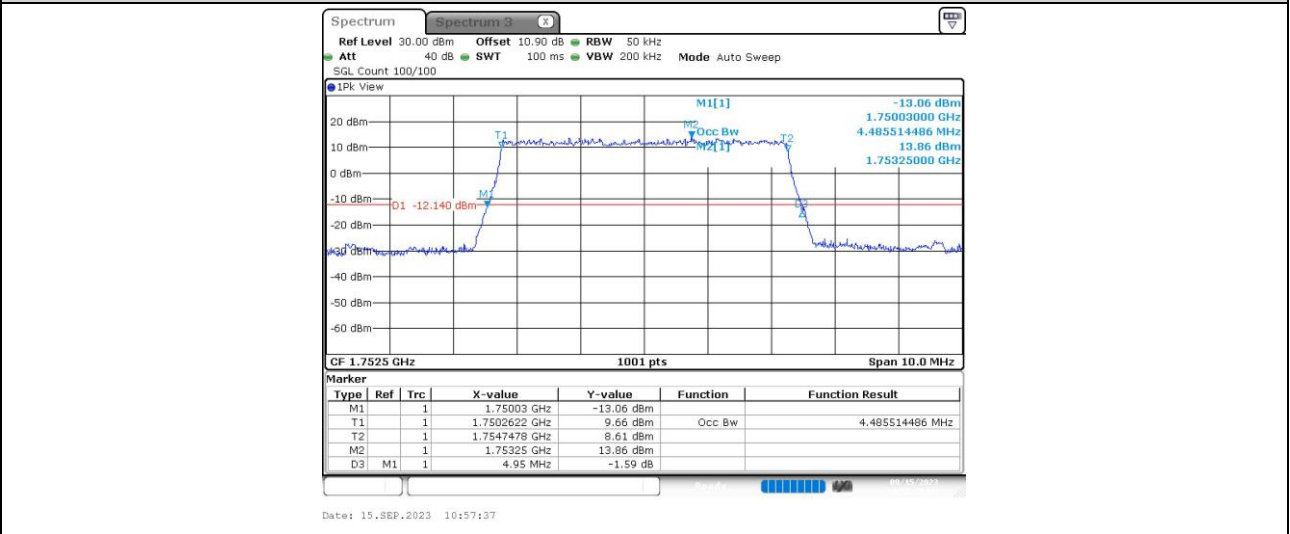

Band4-5MHz-16QAM-19975-25RB#0