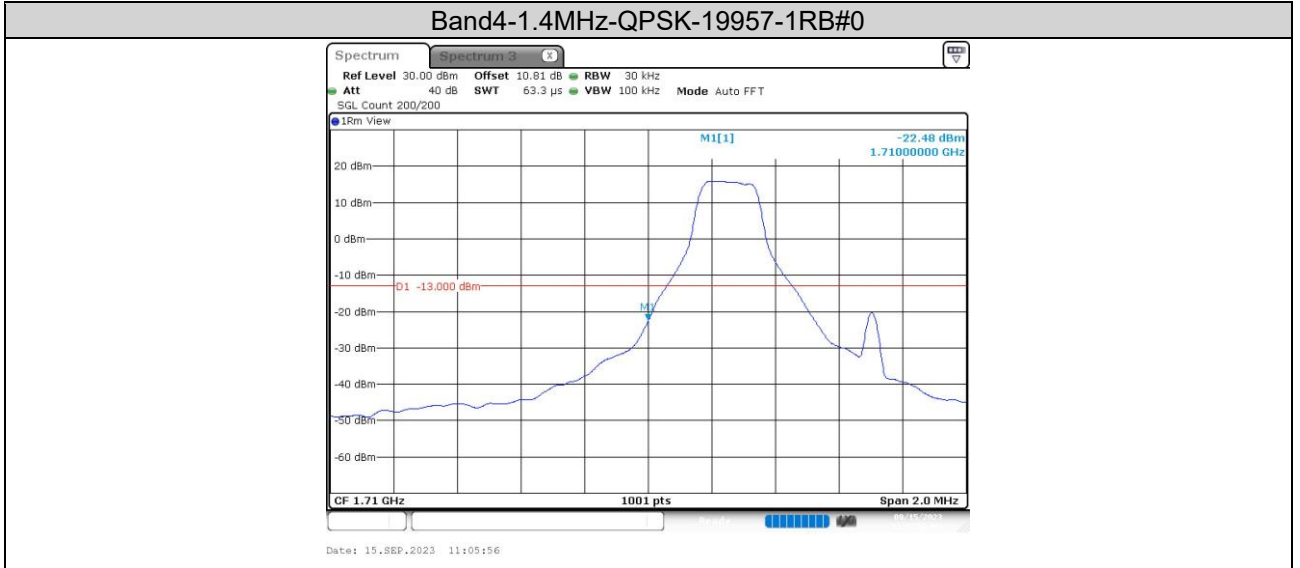

Test Graphs