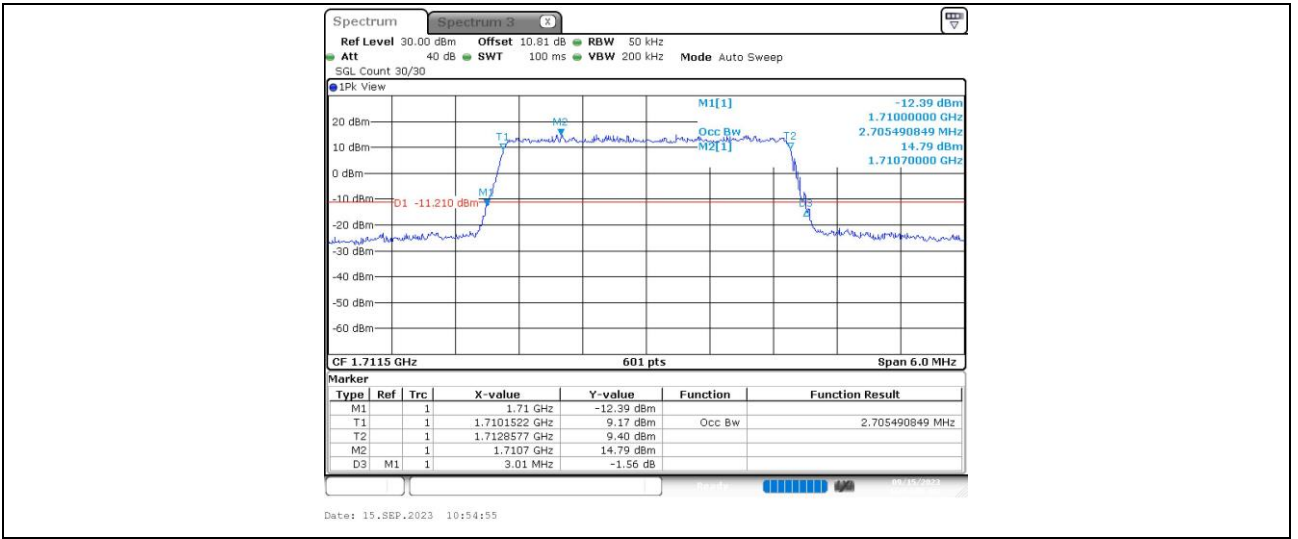

Date: 15_SEP.2023 10:54:45

Band4-3MHz-QPSK-20175-15RB#0

Date: 15_SEP.2023 10:55:07

Band4-3MHz-QPSK-20385-15RB#0

Date: 15_SEP.2023 10:55:31

Band4-3MHz-16QAM-19965-15RB#0

Band4-3MHz-16QAM-20175-15RB#0

Band4-3MHz-16QAM-20385-15RB#0