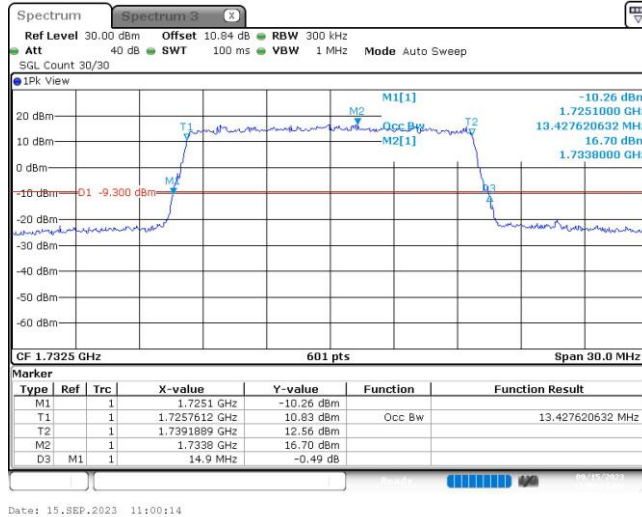

Band4-15MHz-16QAM-20175-75RB#0