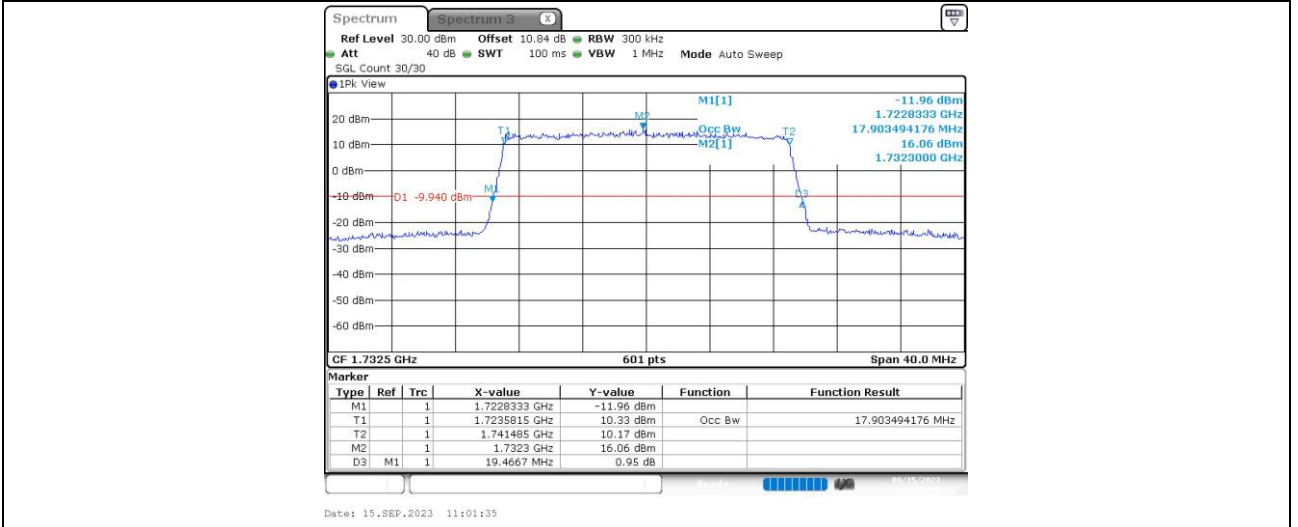

Date: 15.SEP.2023 11:01:03

Band4-20MHz-QPSK-20175-100RB#0

Date: 15.SEP.2023 11:01:25

Band4-20MHz-QPSK-20300-100RB#0

Date: 15.SEP.2023 11:01:49

Band4-20MHz-16QAM-20050-100RB#0

Band4-20MHz-16QAM-20175-100RB#0