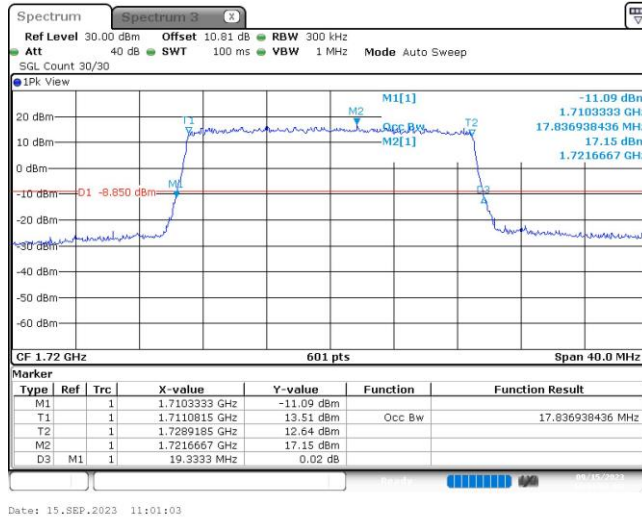

Date: 15.SEP.2023 11:01:03

Band4-20MHz-QPSK-20175-100RB#0

Date: 15.SEP.2023 11:01:25

Band4-20MHz-QPSK-20300-100RB#0

Date: 15.SEP.2023 11:01:49

Band4-20MHz-16QAM-20050-100RB#0

Band4-20MHz-16QAM-20175-100RB#0