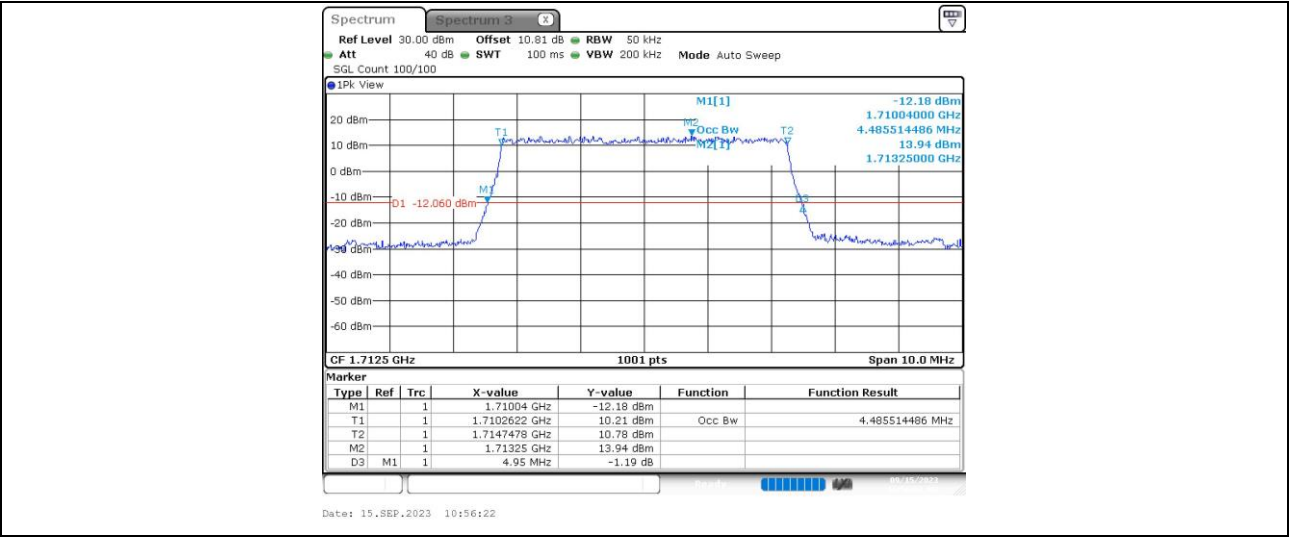

Band4-5MHz-QPSK-20175-25RB#0