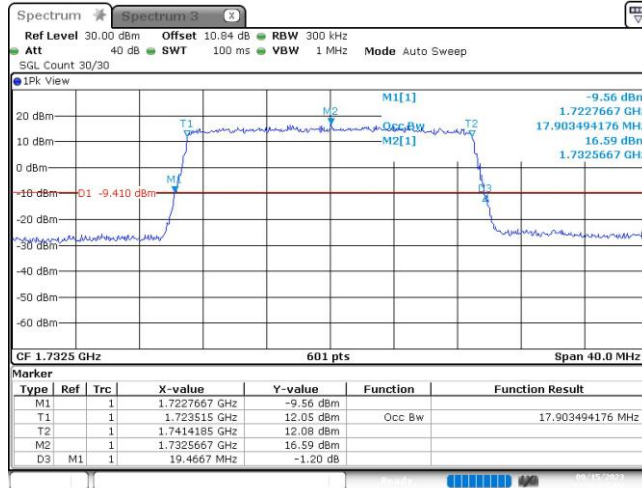

Date: 15.SEP.2023 11:01:03

Band4-20MHz-QPSK-20175-100RB#0

Date: 15.SEP.2023 11:01:25

Band4-20MHz-QPSK-20300-100RB#0

Date: 15.SEP.2023 11:01:49

Band4-20MHz-16QAM-20050-100RB#0

Band4-20MHz-16QAM-20175-100RB#0