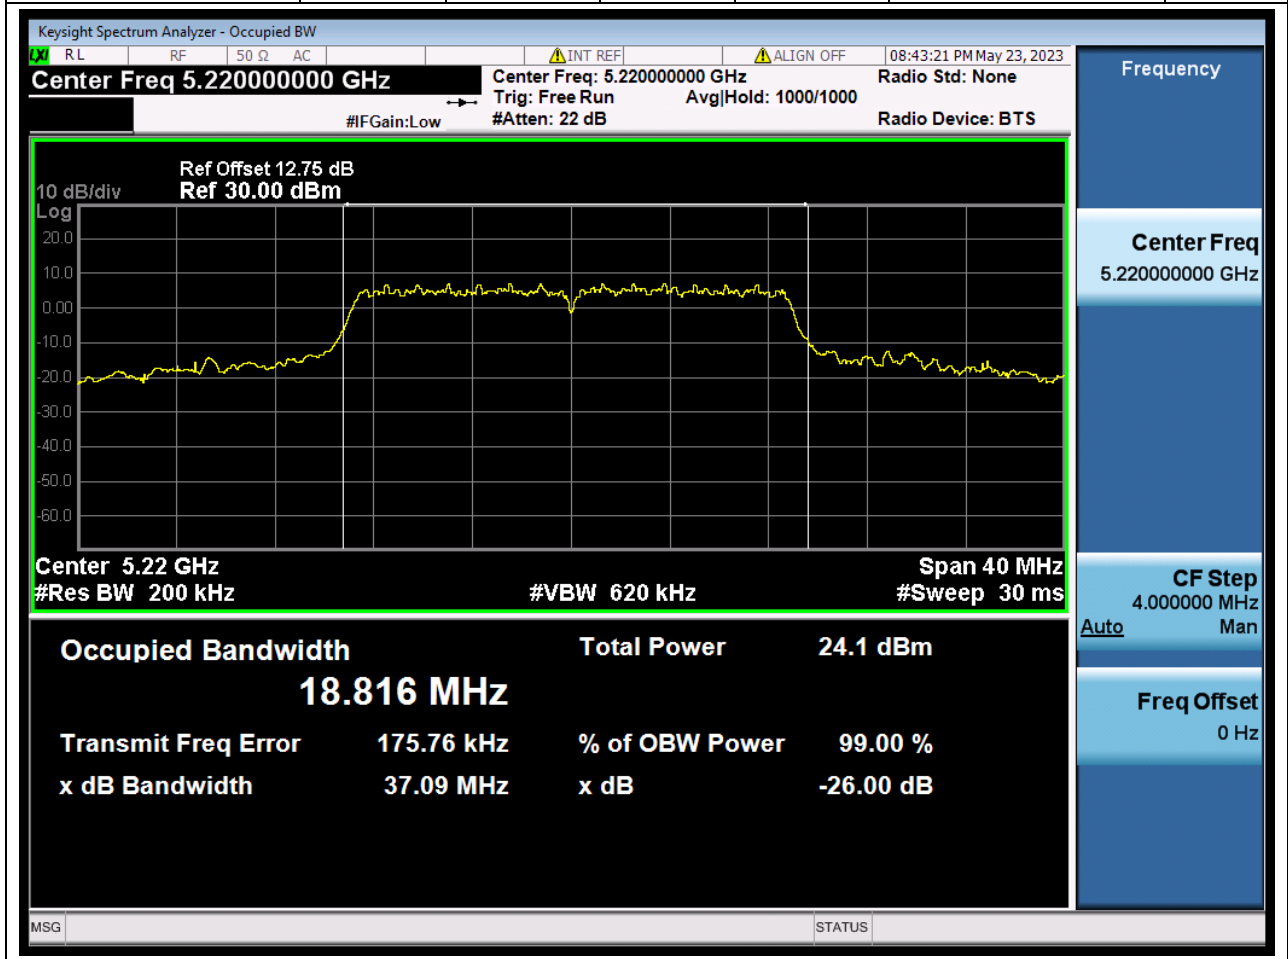

5. 802.11n_20M_U-NII-1_M

5.1. A.2-26dB Bandwidth(NTNV)

Center Frequency (MHz)	XdB Down	RBW (MHz)	Detector	Limit (MHz)	XdB BandWidth (MHz)	Verdict
5220	26	0.2	Peak	0	37.091883	Unknow