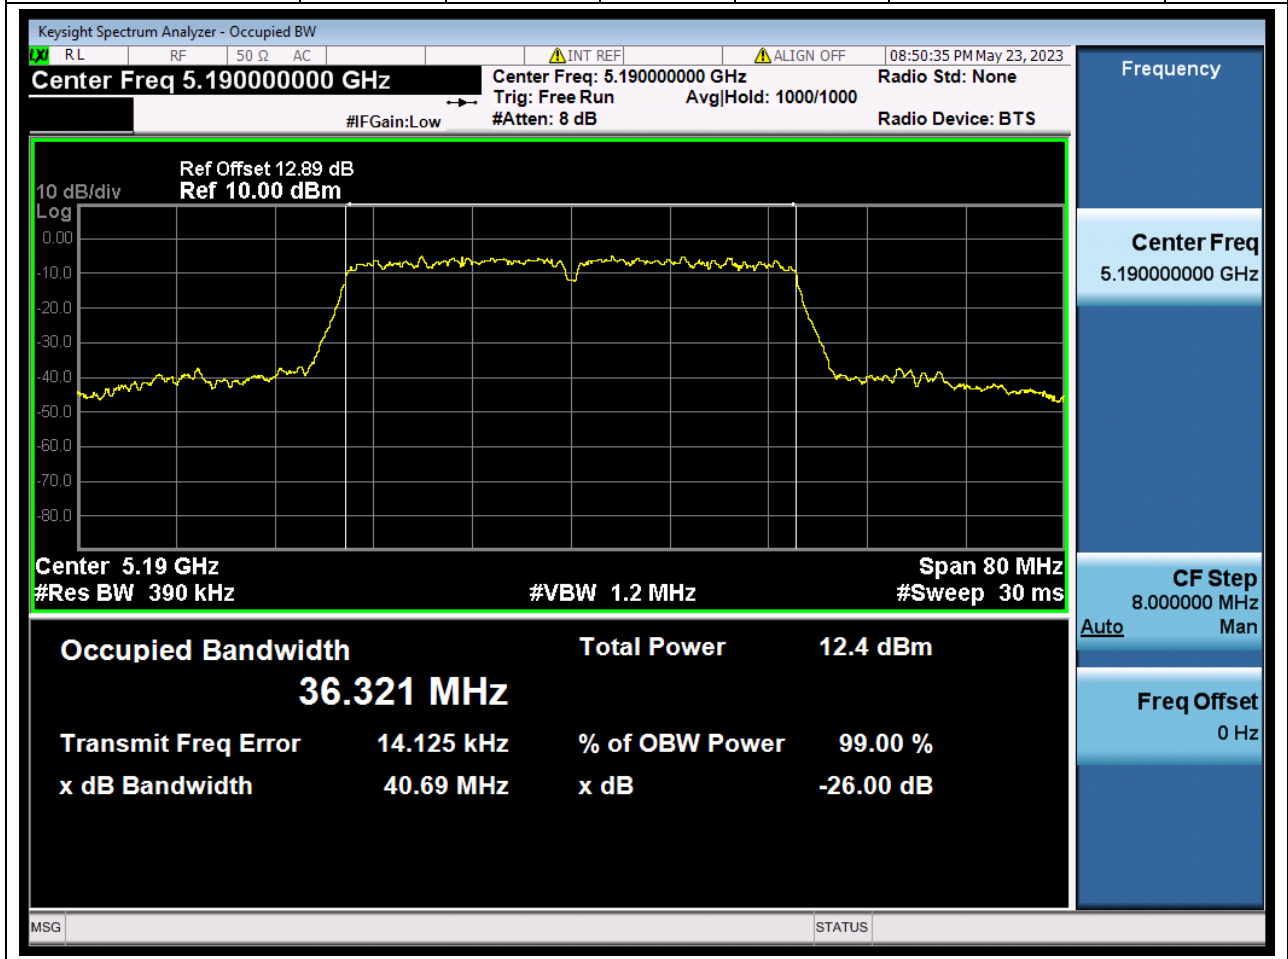

7. 802.11n_40M_U-NII-1_L

7.1. A.2-26dB Bandwidth(NTNV)

Center Frequency (MHz)	XdB Down	RBW (MHz)	Detector	Limit (MHz)	XdB BandWidth (MHz)	Verdict
5190	26	0.39	Peak	0	40.689422	Unknow