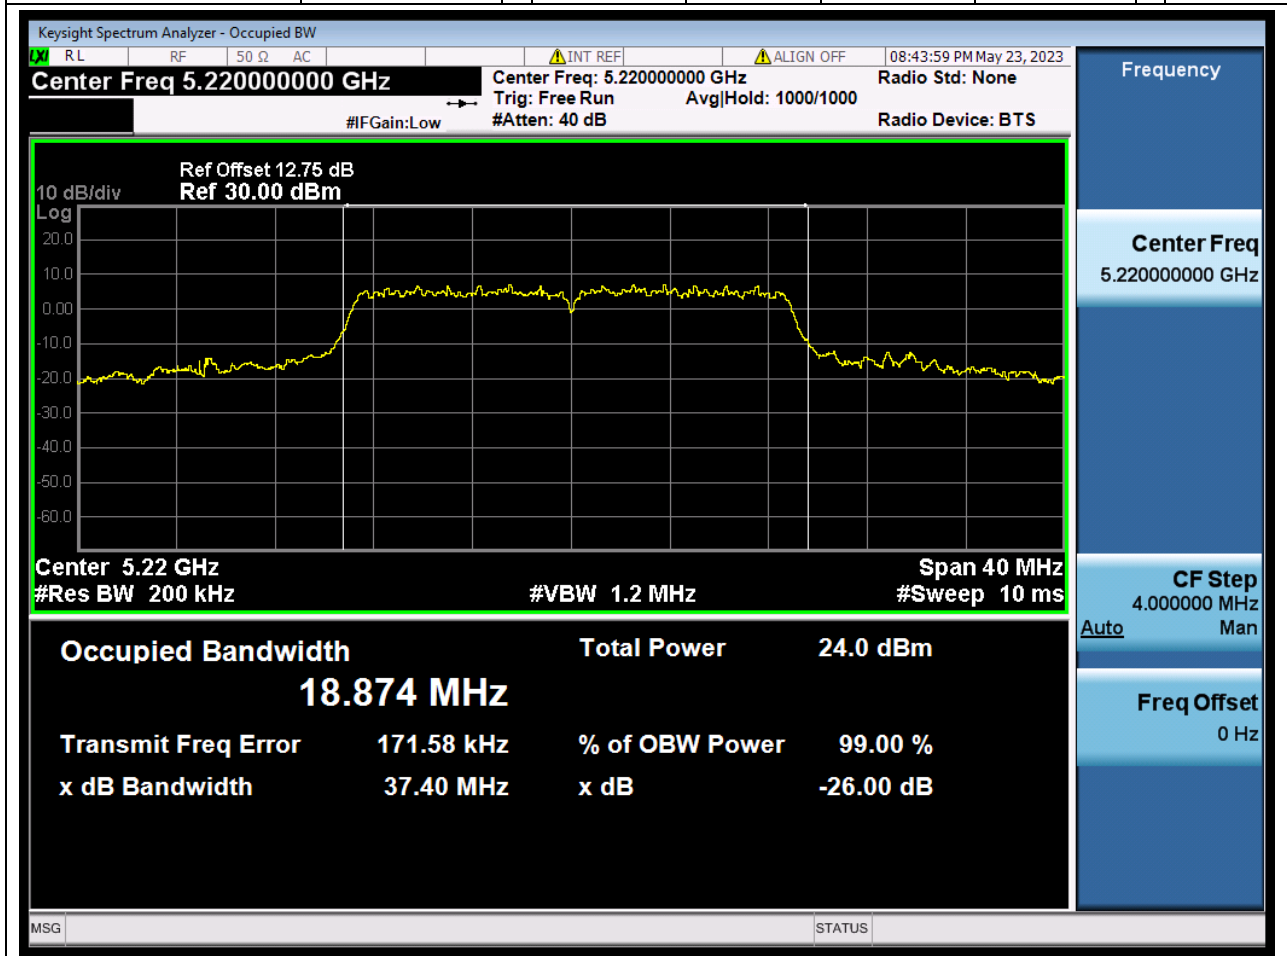

5. 802.11n_20M_U-NII-1_M

5.1. A.2.2-99% Bandwidth(NTNV)

Center Frequency (MHz)	OBW Power (%)	RBW (MHz)	Detector	Limit (MHz)	OBW (MHz)	Verdict
5220	99	0.2	Peak	0	18.8738	Unknown