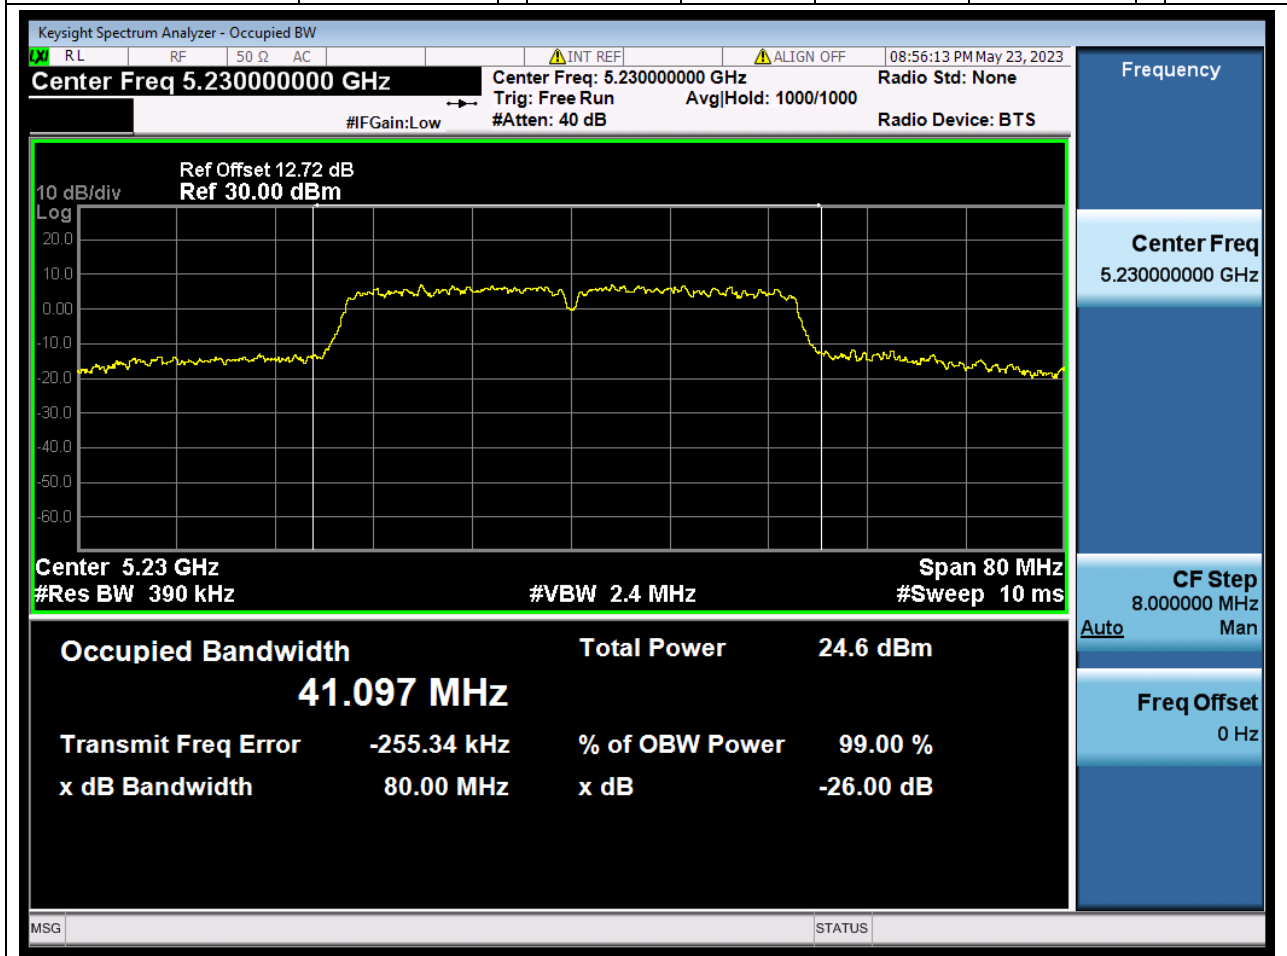

8. 802.11n_40M_U-NII-1_H

8.1. A.2.2-99% Bandwidth(NTNV)

Center Frequency (MHz)	OBW Power (%)	RBW (MHz)	Detector	Limit (MHz)	OBW (MHz)	Verdict
5230	99	0.39	Peak	0	41.096833	Unknown