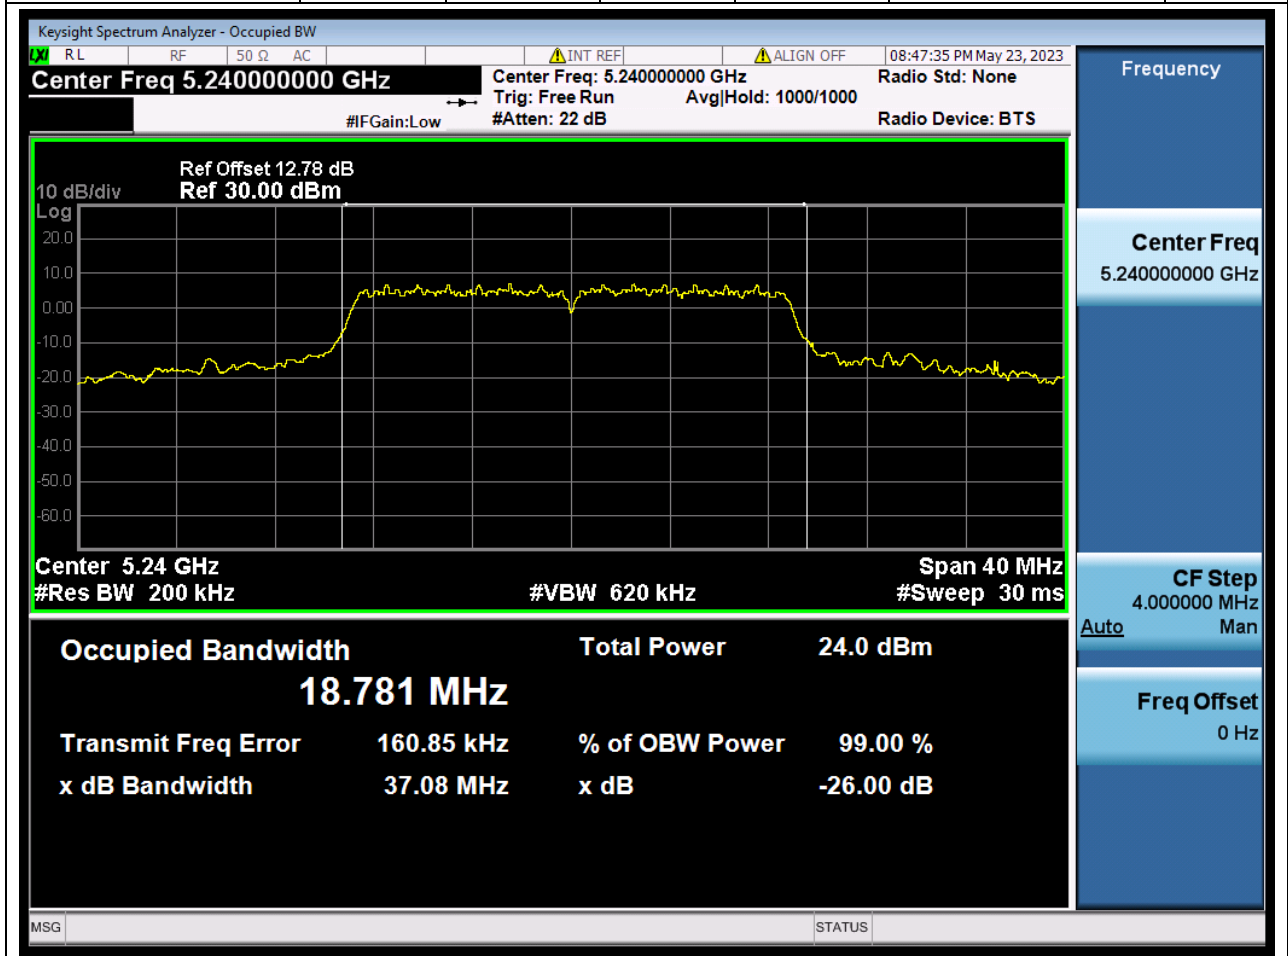

6. 802.11n_20M_U-NII-1_H

6.1. A.2-26dB Bandwidth(NTNV)

Center Frequency (MHz)	XdB Down	RBW (MHz)	Detector	Limit (MHz)	XdB BandWidth (MHz)	Verdict
5240	26	0.2	Peak	0	37.078147	Unknow