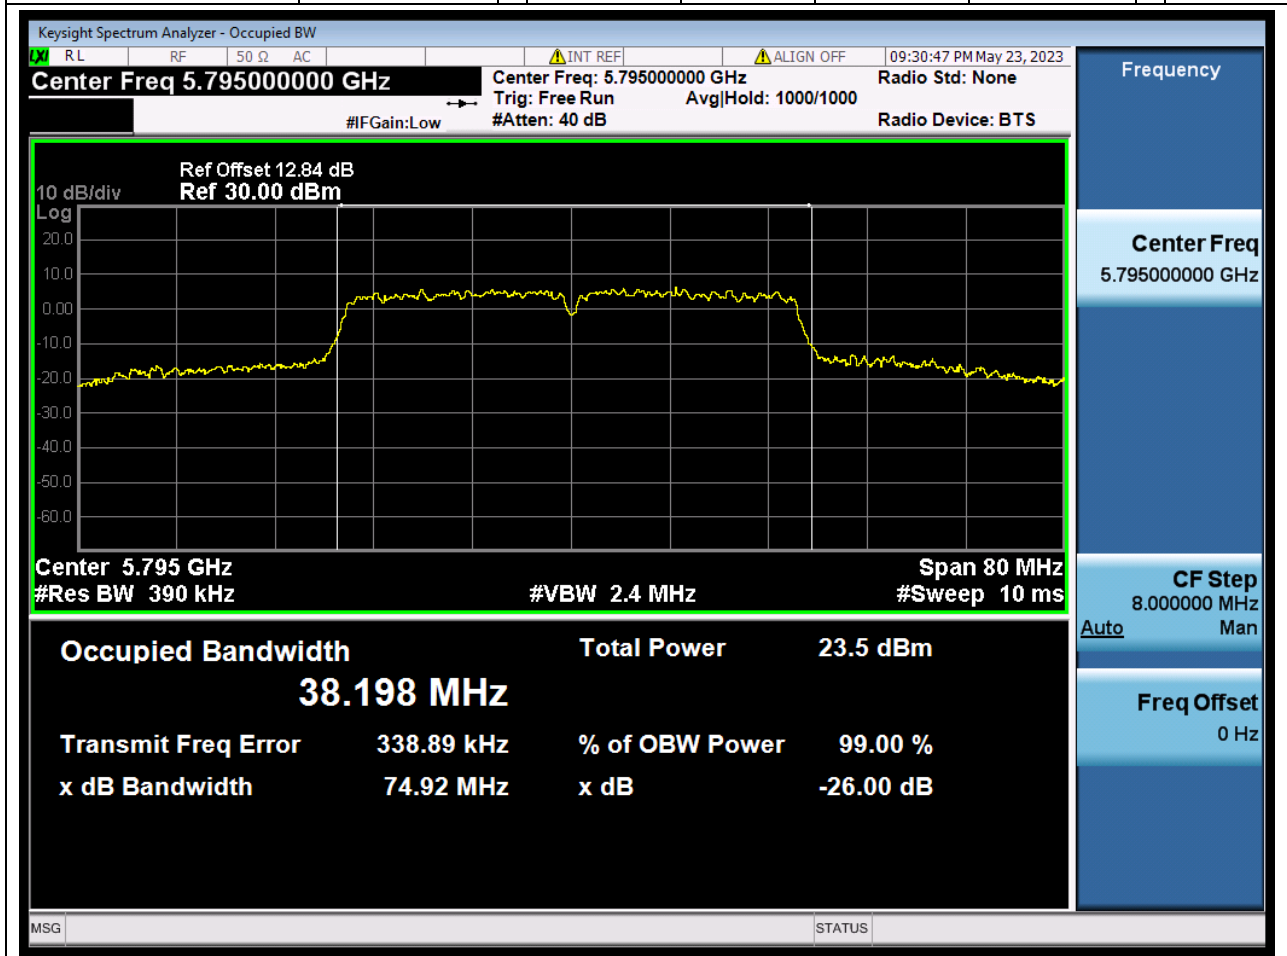

16. 802.11n_40M_U-NII-3_H

16.1. A.2.2-99% Bandwidth(NTNV)

Center Frequency (MHz)	OBW Power (%)	RBW (MHz)	Detector	Limit (MHz)	OBW (MHz)	Verdict
5795	99	0.39	Peak	0	38.197513	Unknown

--BLANK BELOW--