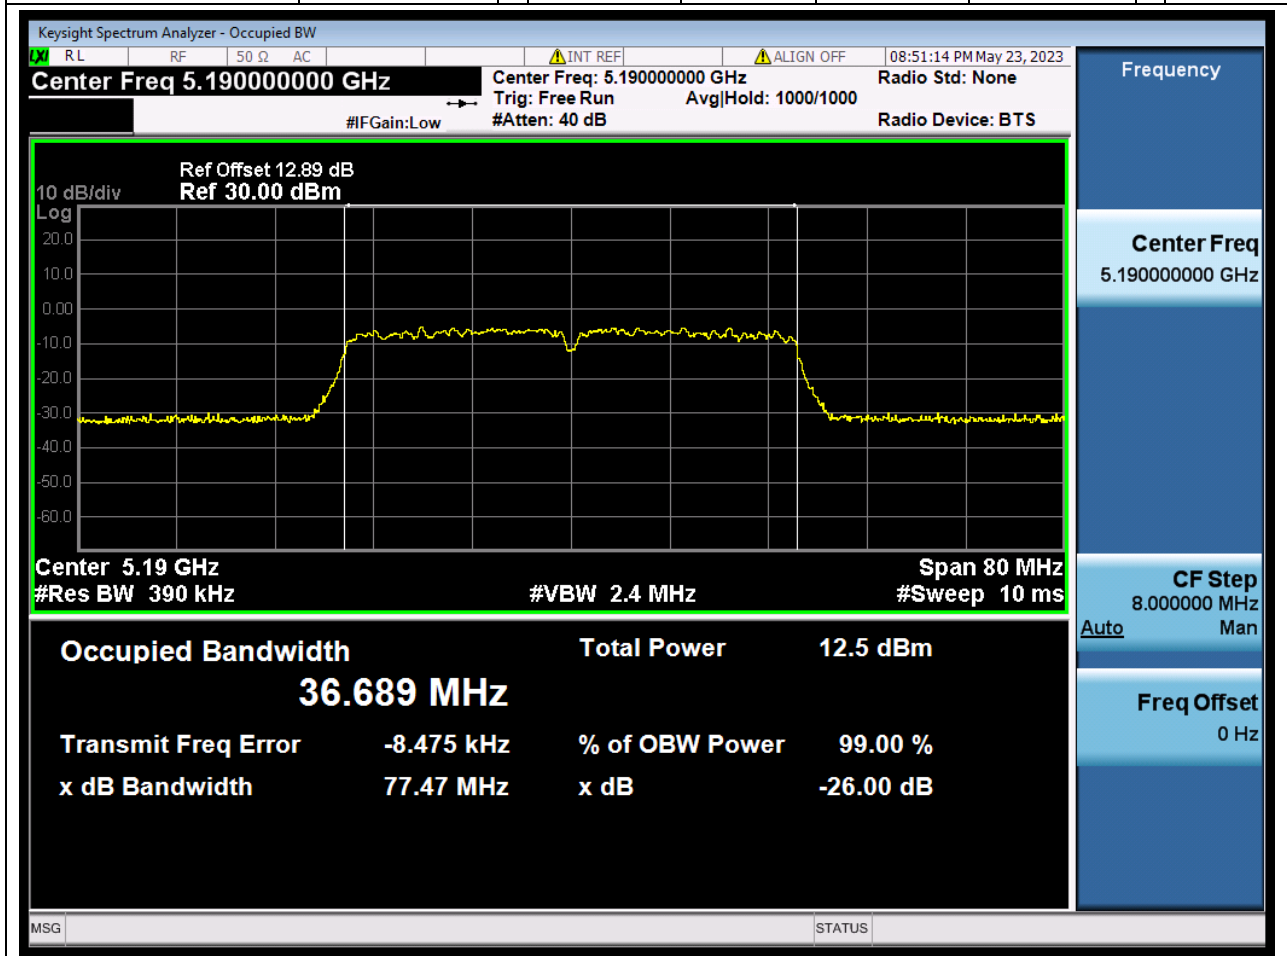

7. 802.11n_40M_U-NII-1_L

7.1. A.2.2-99% Bandwidth(NTNV)

Center Frequency (MHz)	OBW Power (%)	RBW (MHz)	Detector	Limit (MHz)	OBW (MHz)	Verdict
5190	99	0.39	Peak	0	36.688811	Unknown