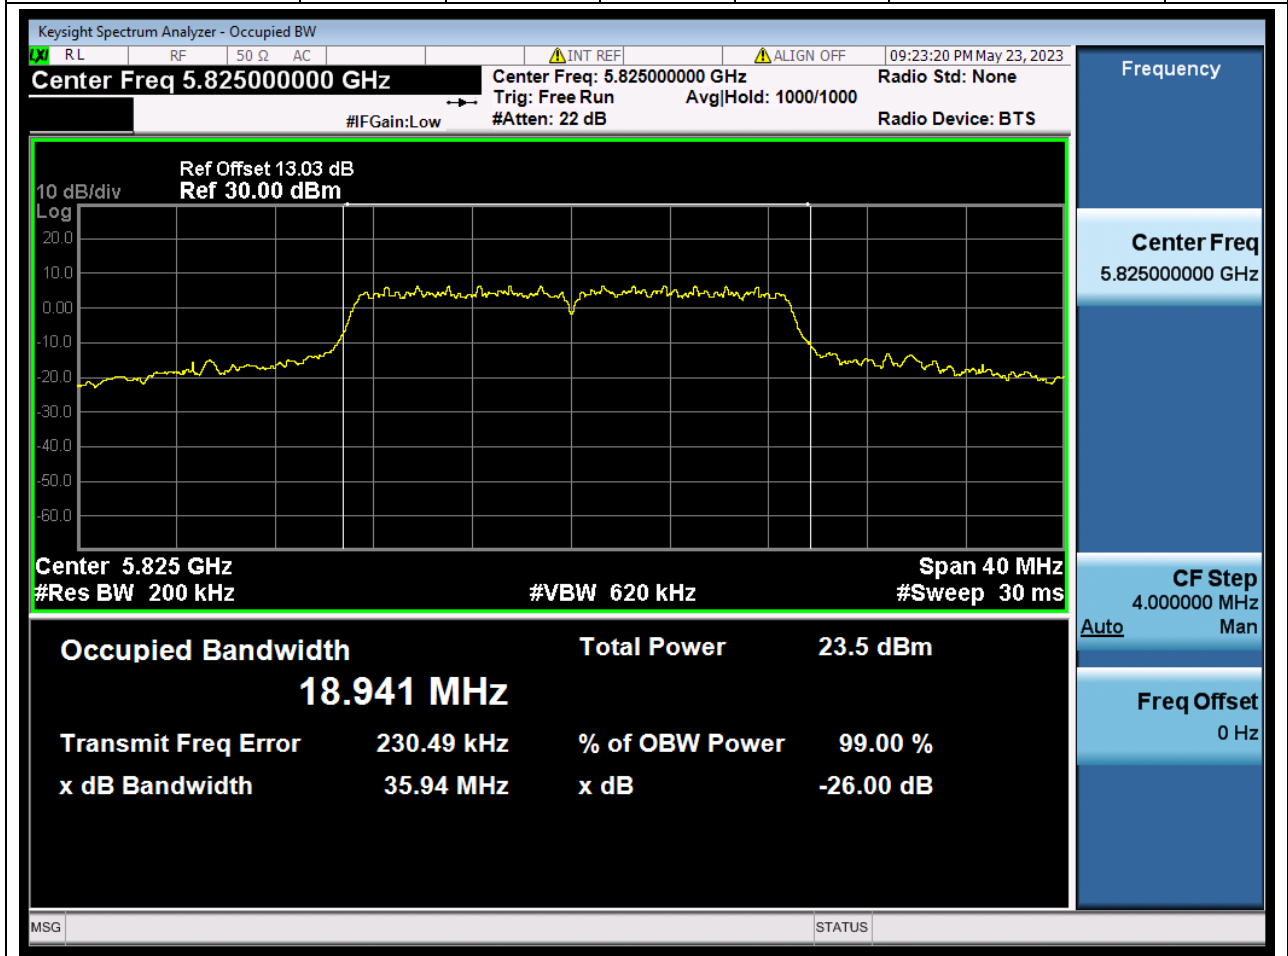

14. 802.11n_20M_U-NII-3_H

14.1. A.2-26dB Bandwidth(NTNV)

Center Frequency (MHz)	XdB Down	RBW (MHz)	Detector	Limit (MHz)	XdB BandWidth (MHz)	Verdict
5825	26	0.2	Peak	0	35.94294	Unknow