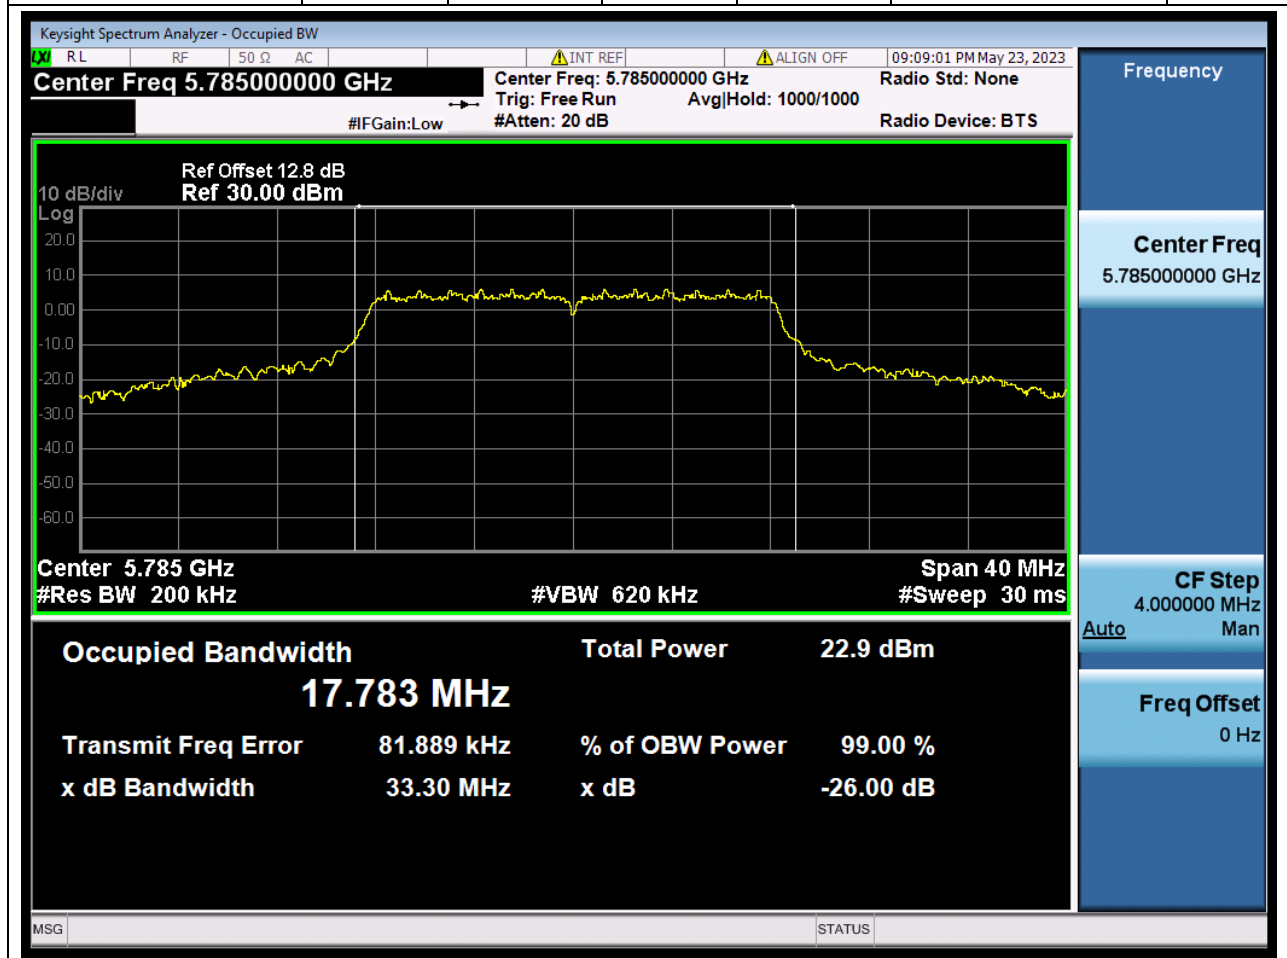

10. 802.11a_20M_U-NII-3_M

10.1. A.2-26dB Bandwidth(NTNV)

Center Frequency (MHz)	XdB Down	RBW (MHz)	Detector	Limit (MHz)	XdB BandWidth (MHz)	Verdict
5785	26	0.2	Peak	0	33.300114	Unknow