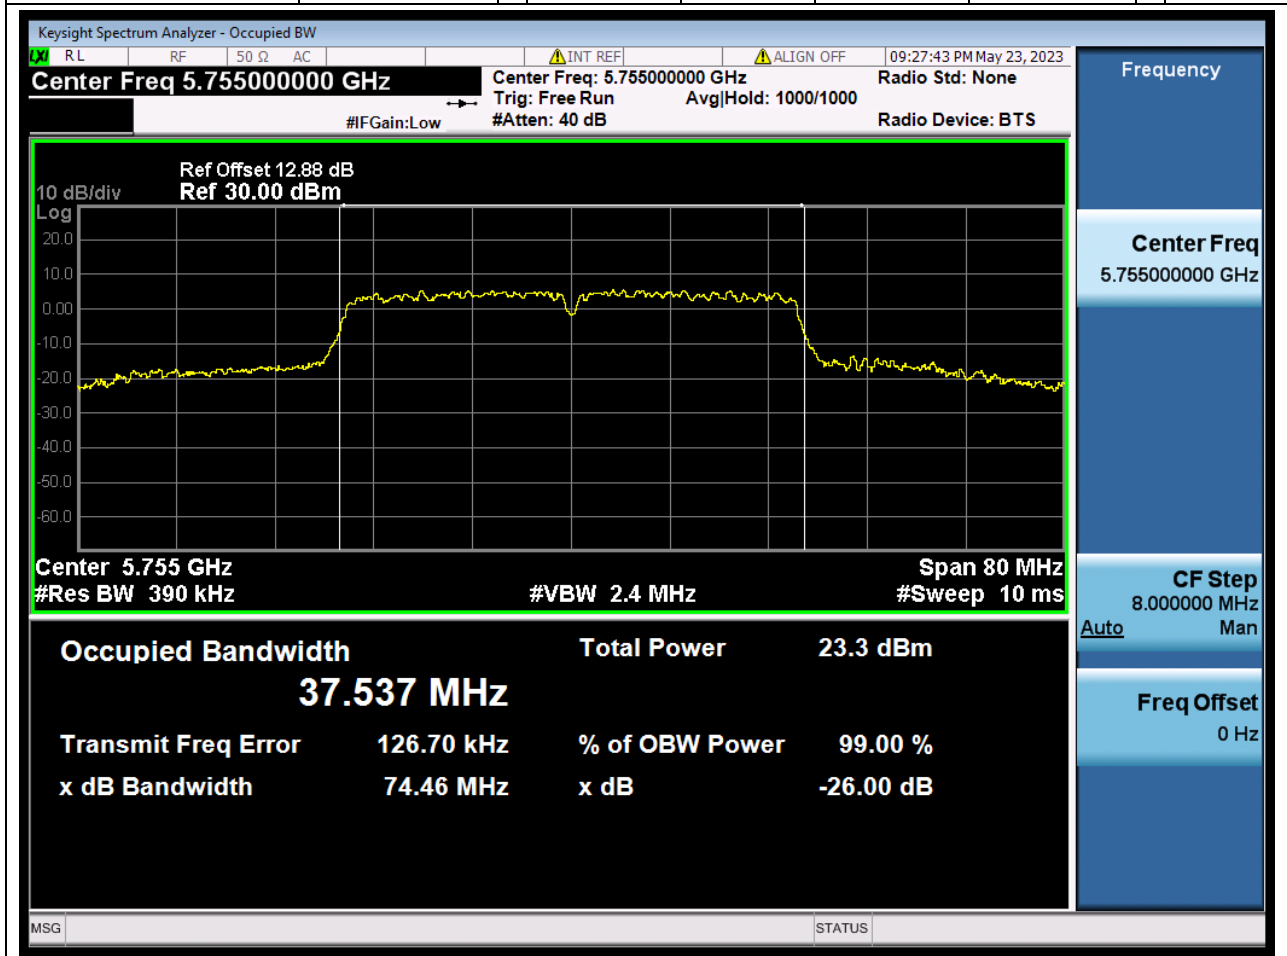

15. 802.11n_40M_U-NII-3_L

15.1. A.2.2-99% Bandwidth(NTNV)

Center Frequency (MHz)	OBW Power (%)	RBW (MHz)	Detector	Limit (MHz)	OBW (MHz)	Verdict
5755	99	0.39	Peak	0	37.536706	Unknown