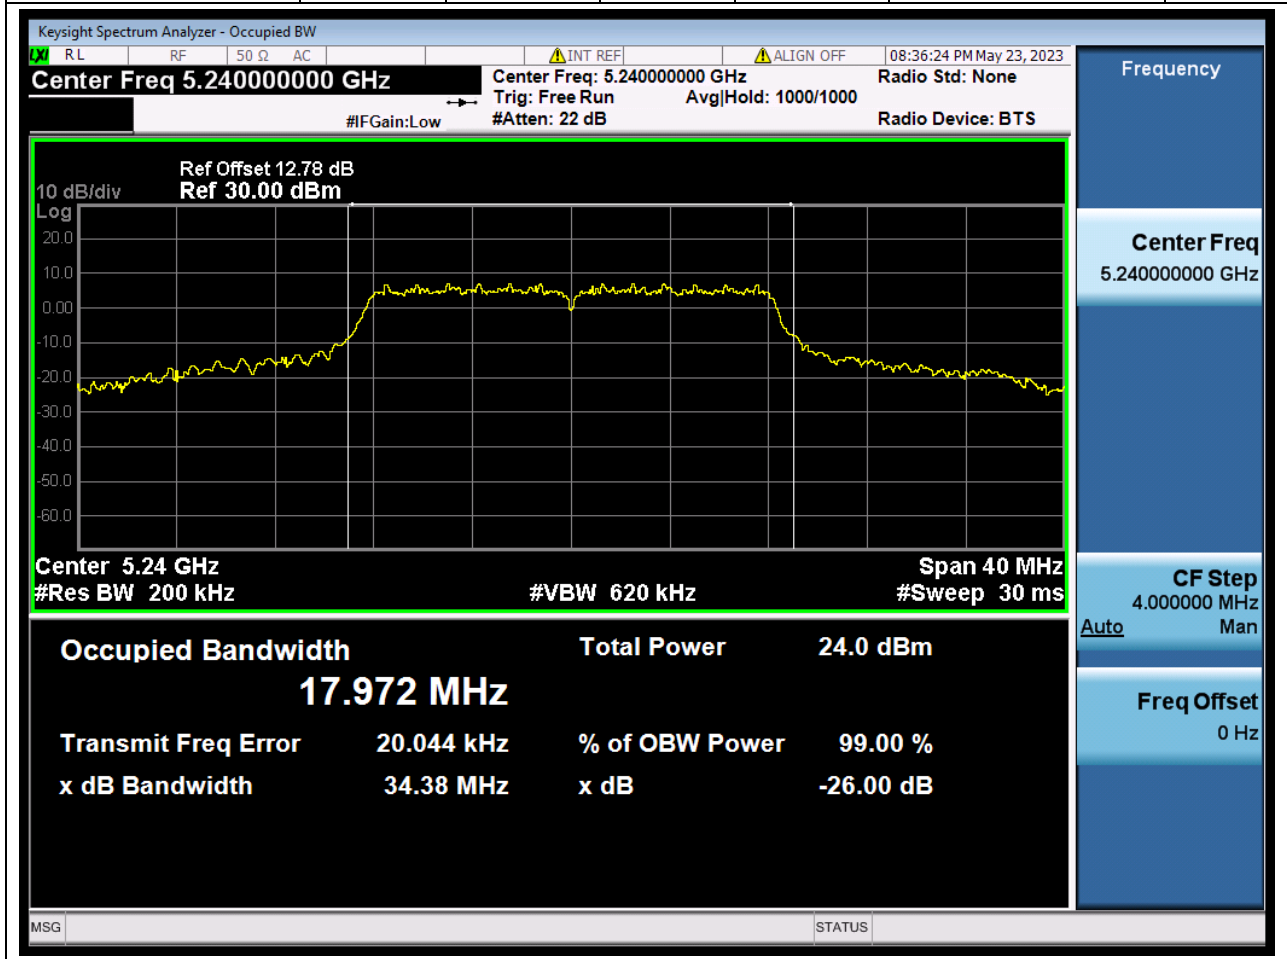

3. 802.11a_20M_U-NII-1_H

3.1. A.2-26dB Bandwidth(NTNV)

Center Frequency (MHz)	XdB Down	RBW (MHz)	Detector	Limit (MHz)	XdB BandWidth (MHz)	Verdict
5240	26	0.2	Peak	0	34.383245	Unknow