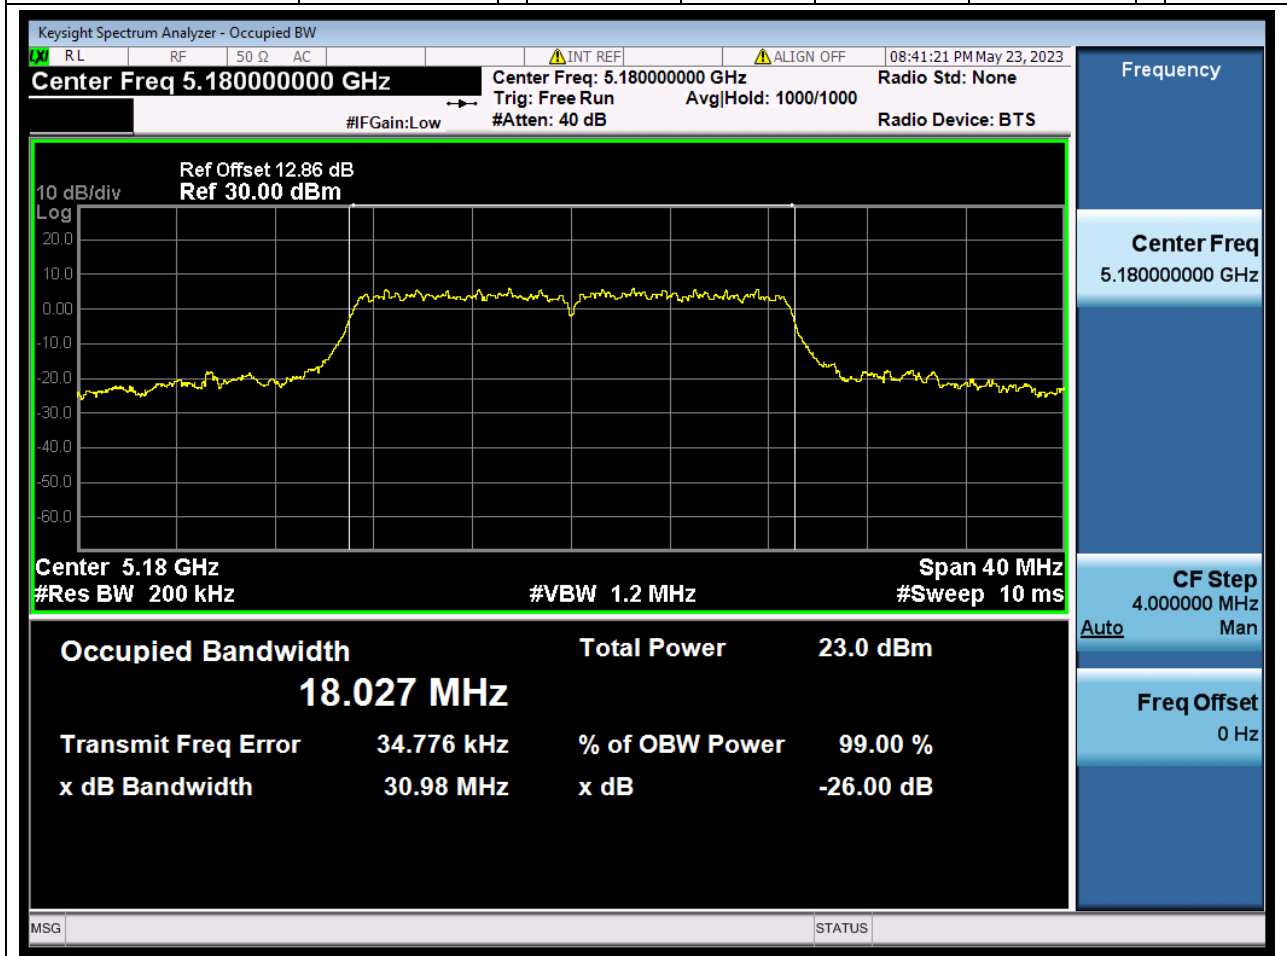

4. 802.11n_20M_U-NII-1_L

4.1. A.2.2-99% Bandwidth(NTNV)

Center Frequency (MHz)	OBW Power (%)	RBW (MHz)	Detector	Limit (MHz)	OBW (MHz)	Verdict
5180	99	0.2	Peak	0	18.027336	Unknown