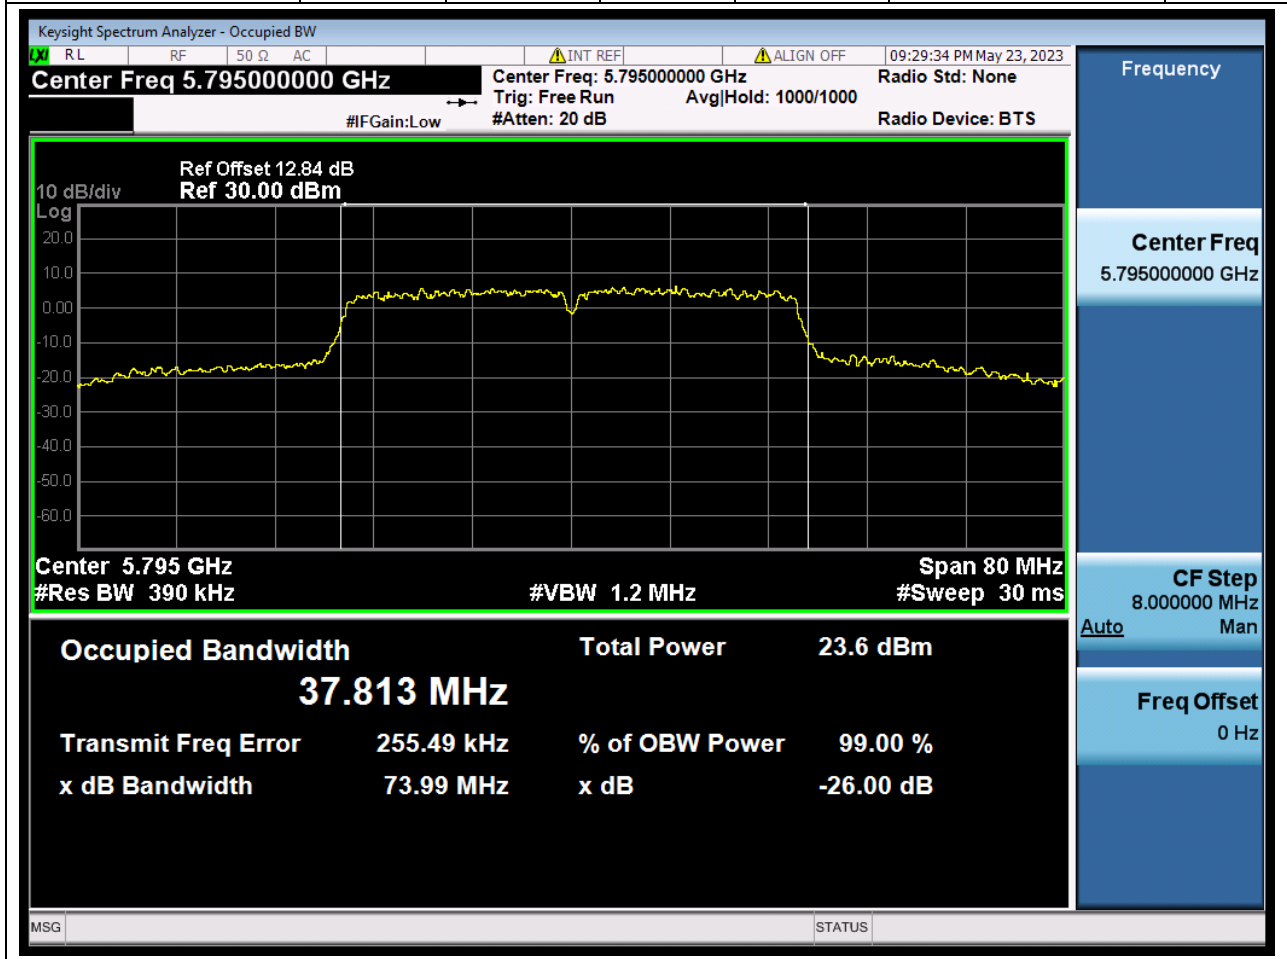

16. 802.11n_40M_U-NII-3_H

16.1. A.2-26dB Bandwidth(NTNV)

Center Frequency (MHz)	XdB Down	RBW (MHz)	Detector	Limit (MHz)	XdB BandWidth (MHz)	Verdict
5795	26	0.39	Peak	0	73.993363	Unknow