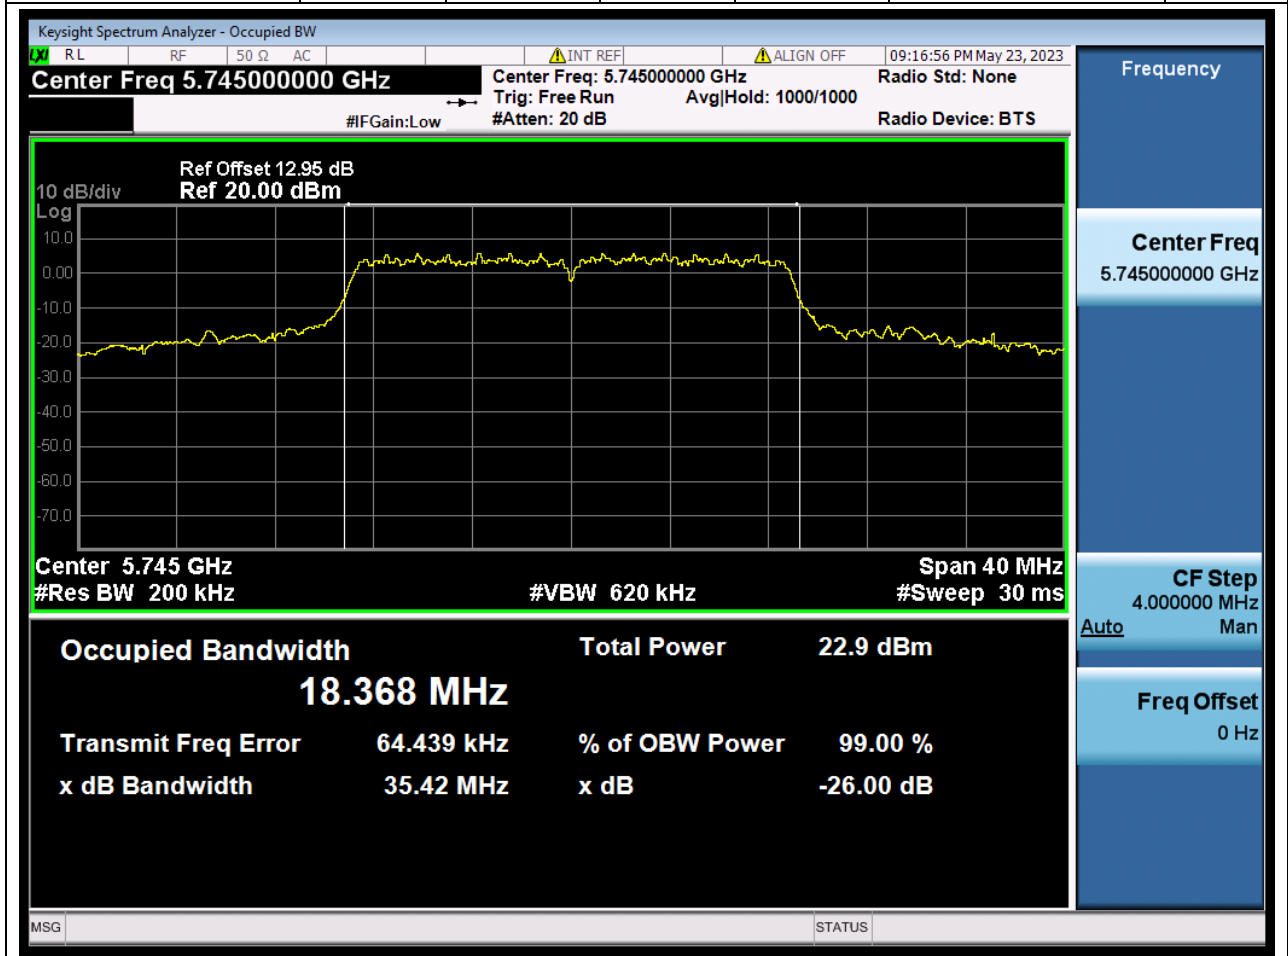

12. 802.11n_20M_U-NII-3_L

12.1. A.2-26dB Bandwidth(NTNV)

Center Frequency (MHz)	XdB Down	RBW (MHz)	Detector	Limit (MHz)	XdB BandWidth (MHz)	Verdict
5745	26	0.2	Peak	0	35.424083	Unknow