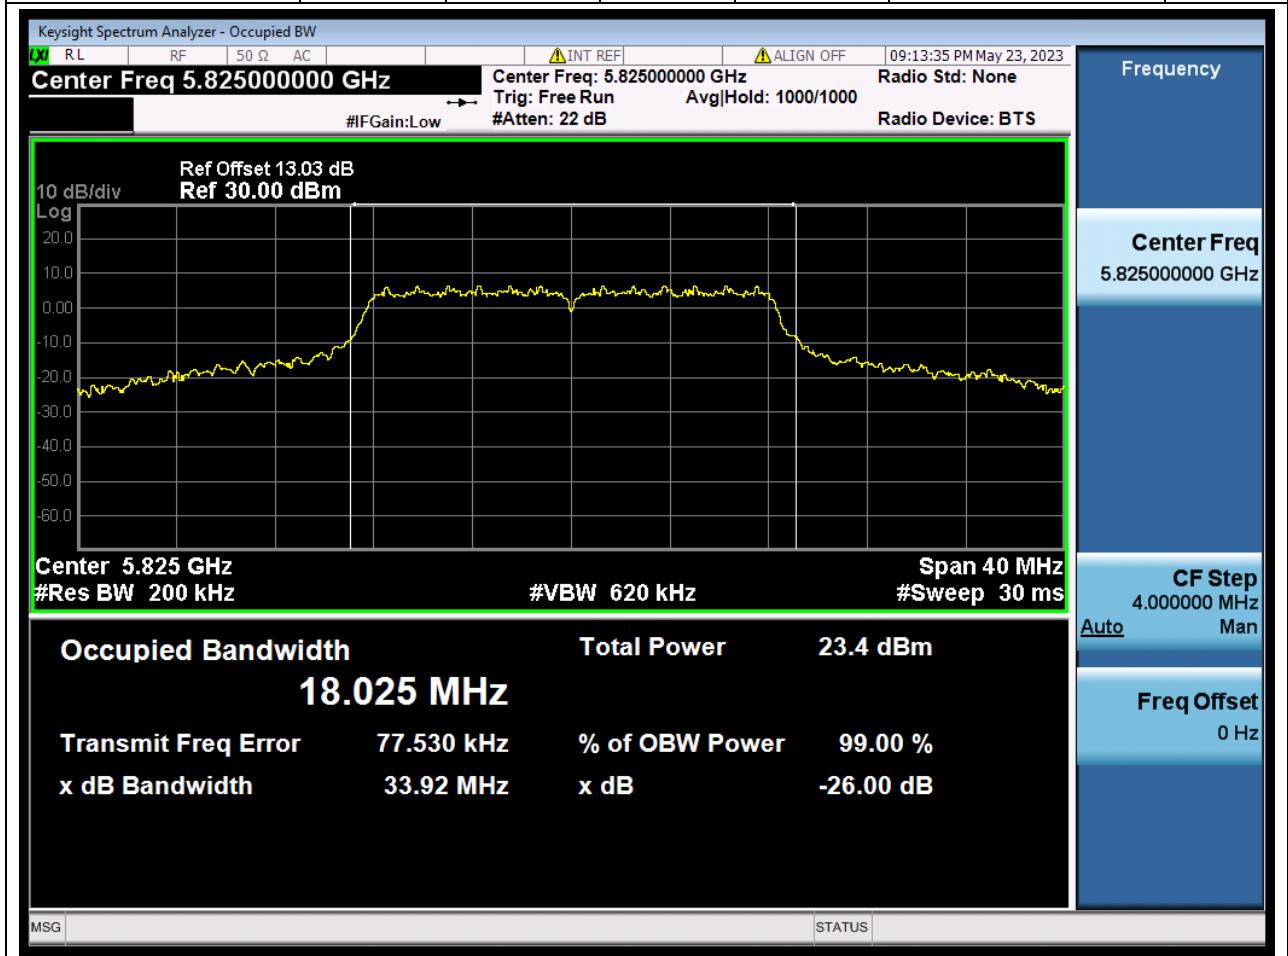

11. 802.11a_20M_U-NII-3_H

11.1. A.2-26dB Bandwidth(NTNV)

Center Frequency (MHz)	XdB Down	RBW (MHz)	Detector	Limit (MHz)	XdB BandWidth (MHz)	Verdict
5825	26	0.2	Peak	0	33.917219	Unknow