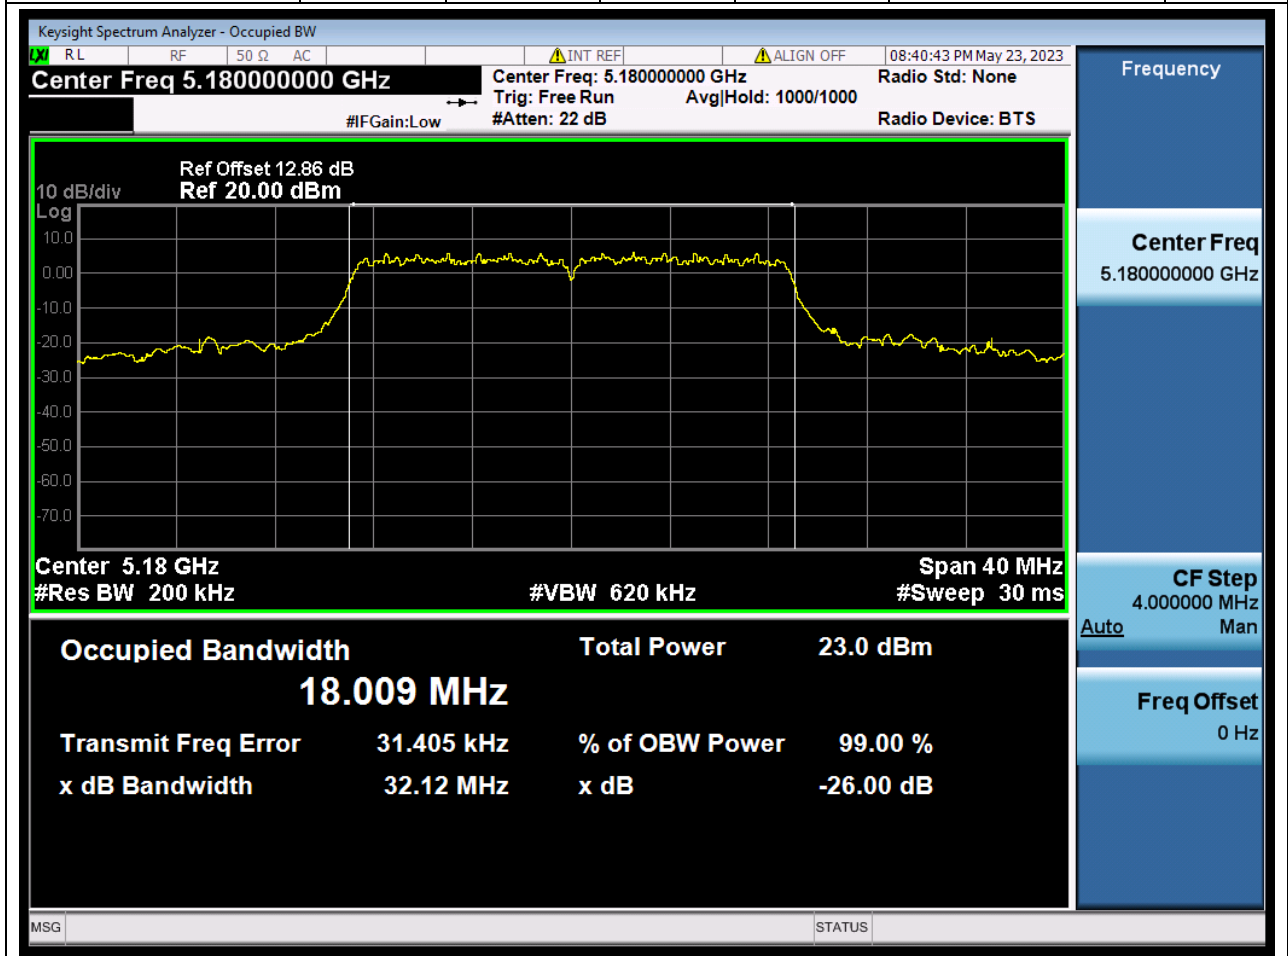

4. 802.11n_20M_U-NII-1_L

4.1. A.2-26dB Bandwidth(NTNV)

Center Frequency (MHz)	XdB Down	RBW (MHz)	Detector	Limit (MHz)	XdB BandWidth (MHz)	Verdict
5180	26	0.2	Peak	0	32.117603	Unknow