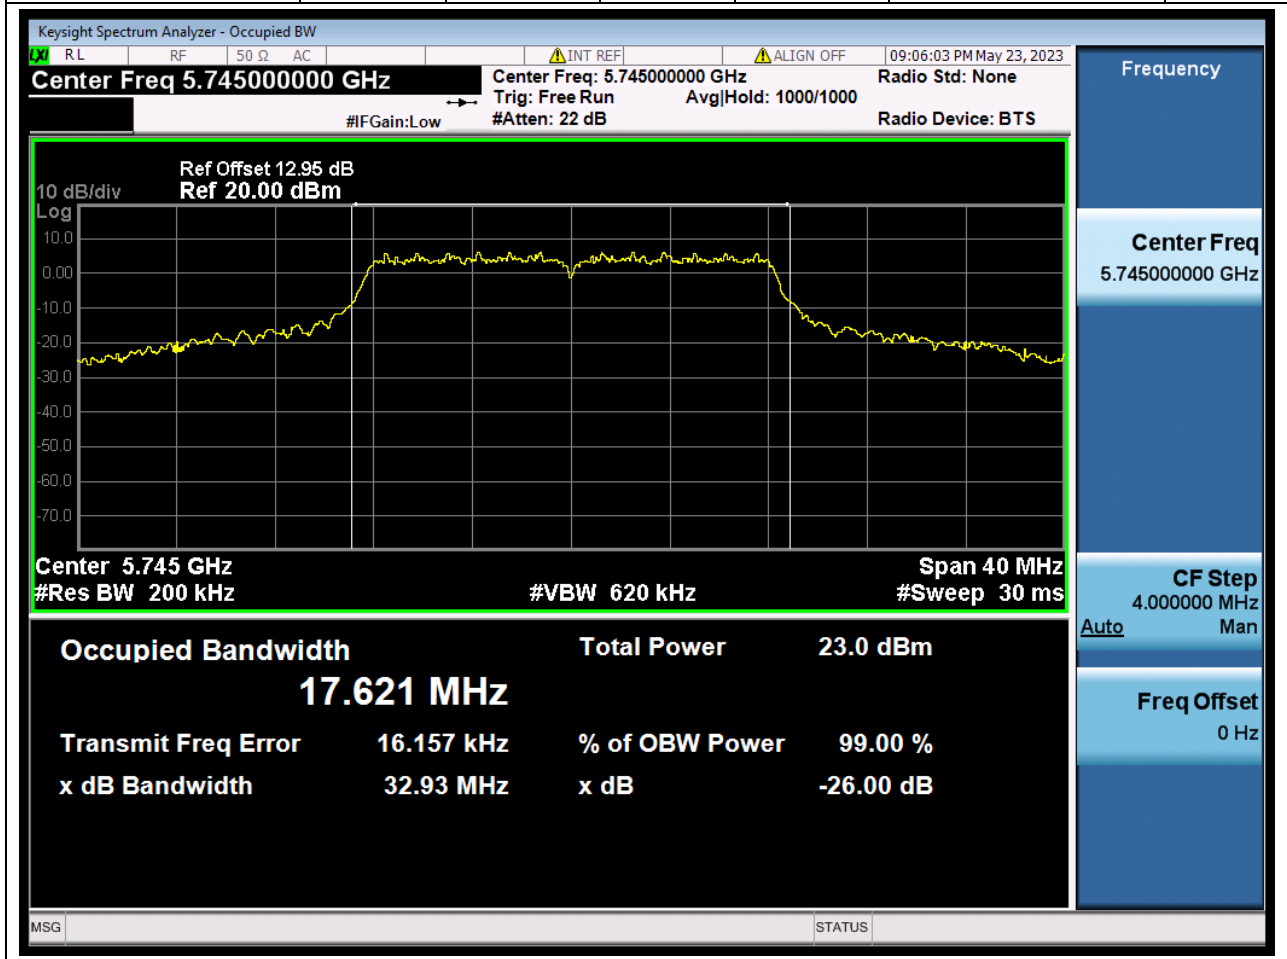

9. 802.11a_20M_U-NII-3_L

9.1. A.2-26dB Bandwidth(NTNV)

Center Frequency (MHz)	XdB Down	RBW (MHz)	Detector	Limit (MHz)	XdB BandWidth (MHz)	Verdict
5745	26	0.2	Peak	0	32.931249	Unknow