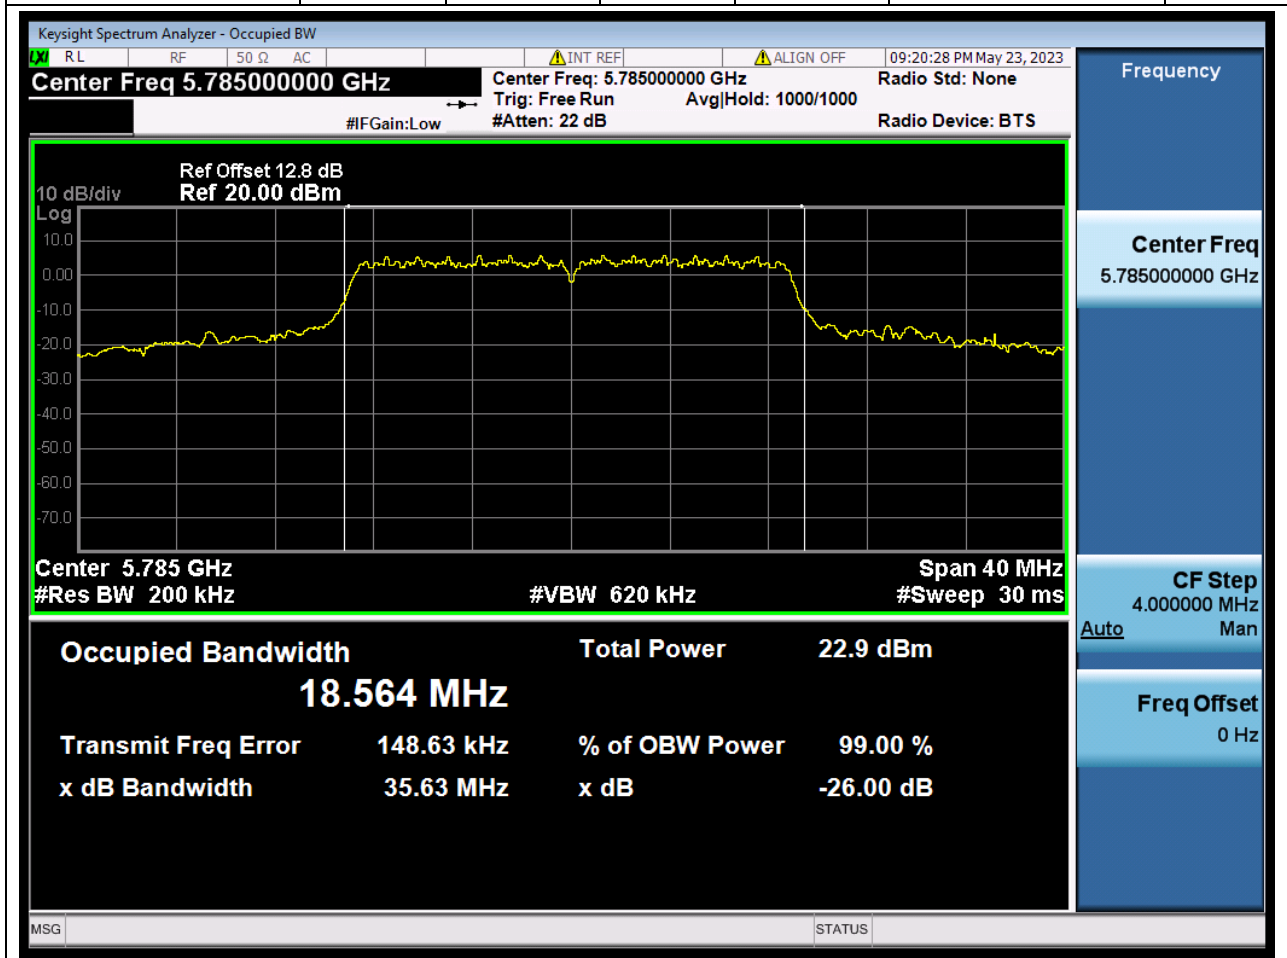

13. 802.11n_20M_U-NII-3_M

13.1. A.2-26dB Bandwidth(NTNV)

Center Frequency (MHz)	XdB Down	RBW (MHz)	Detector	Limit (MHz)	XdB BandWidth (MHz)	Verdict
5785	26	0.2	Peak	0	35.633629	Unknow