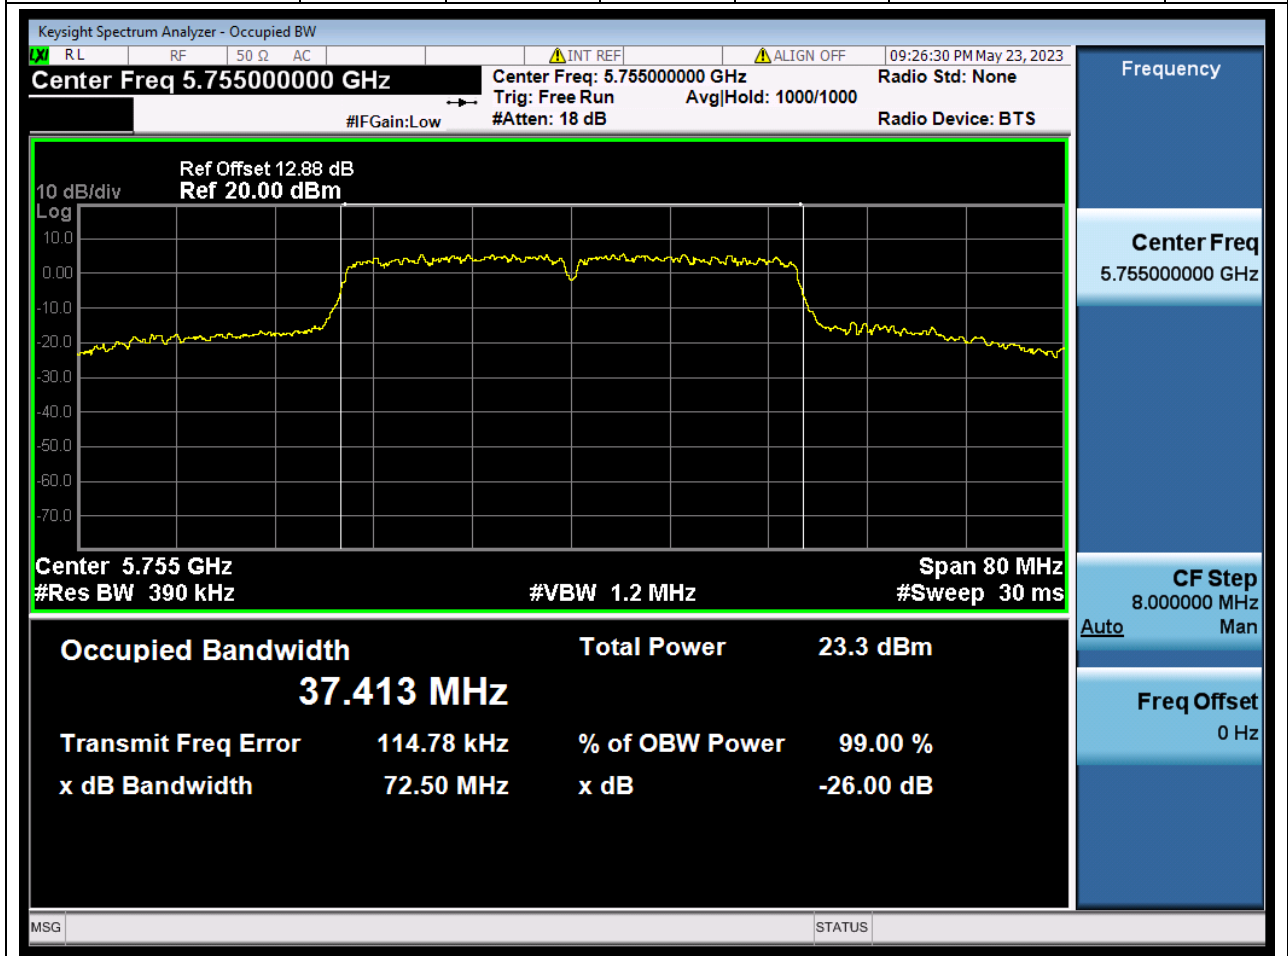

15. 802.11n_40M_U-NII-3_L

15.1. A.2-26dB Bandwidth(NTNV)

Center Frequency (MHz)	XdB Down	RBW (MHz)	Detector	Limit (MHz)	XdB BandWidth (MHz)	Verdict
5755	26	0.39	Peak	0	72.503933	Unknow