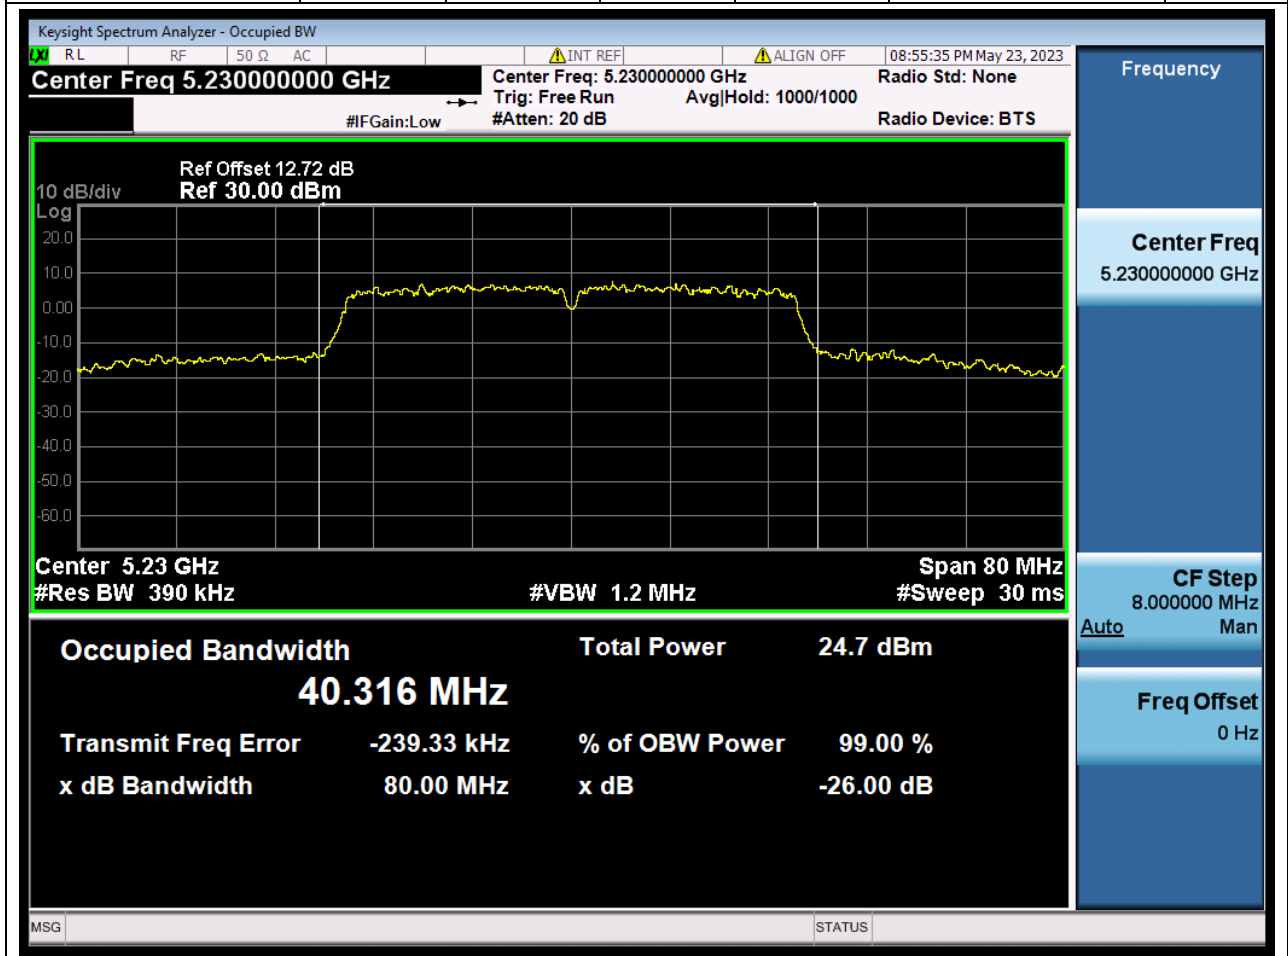

8. 802.11n_40M_U-NII-1_H

8.1. A.2-26dB Bandwidth(NTNV)

Center Frequency (MHz)	XdB Down	RBW (MHz)	Detector	Limit (MHz)	XdB BandWidth (MHz)	Verdict
5230	26	0.39	Peak	0	80	Unknow