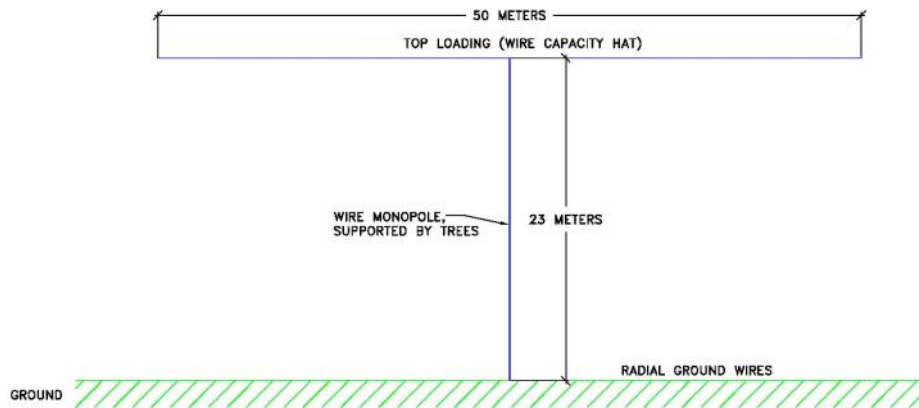

0012-EX-PL-2014
Warren H. Ziegler
157 Plain Rd
Wayland, MA

Antenna Sketch for Wayland, MA location
157 Plain Rd
NL 42-21-55
WL 71-20-08