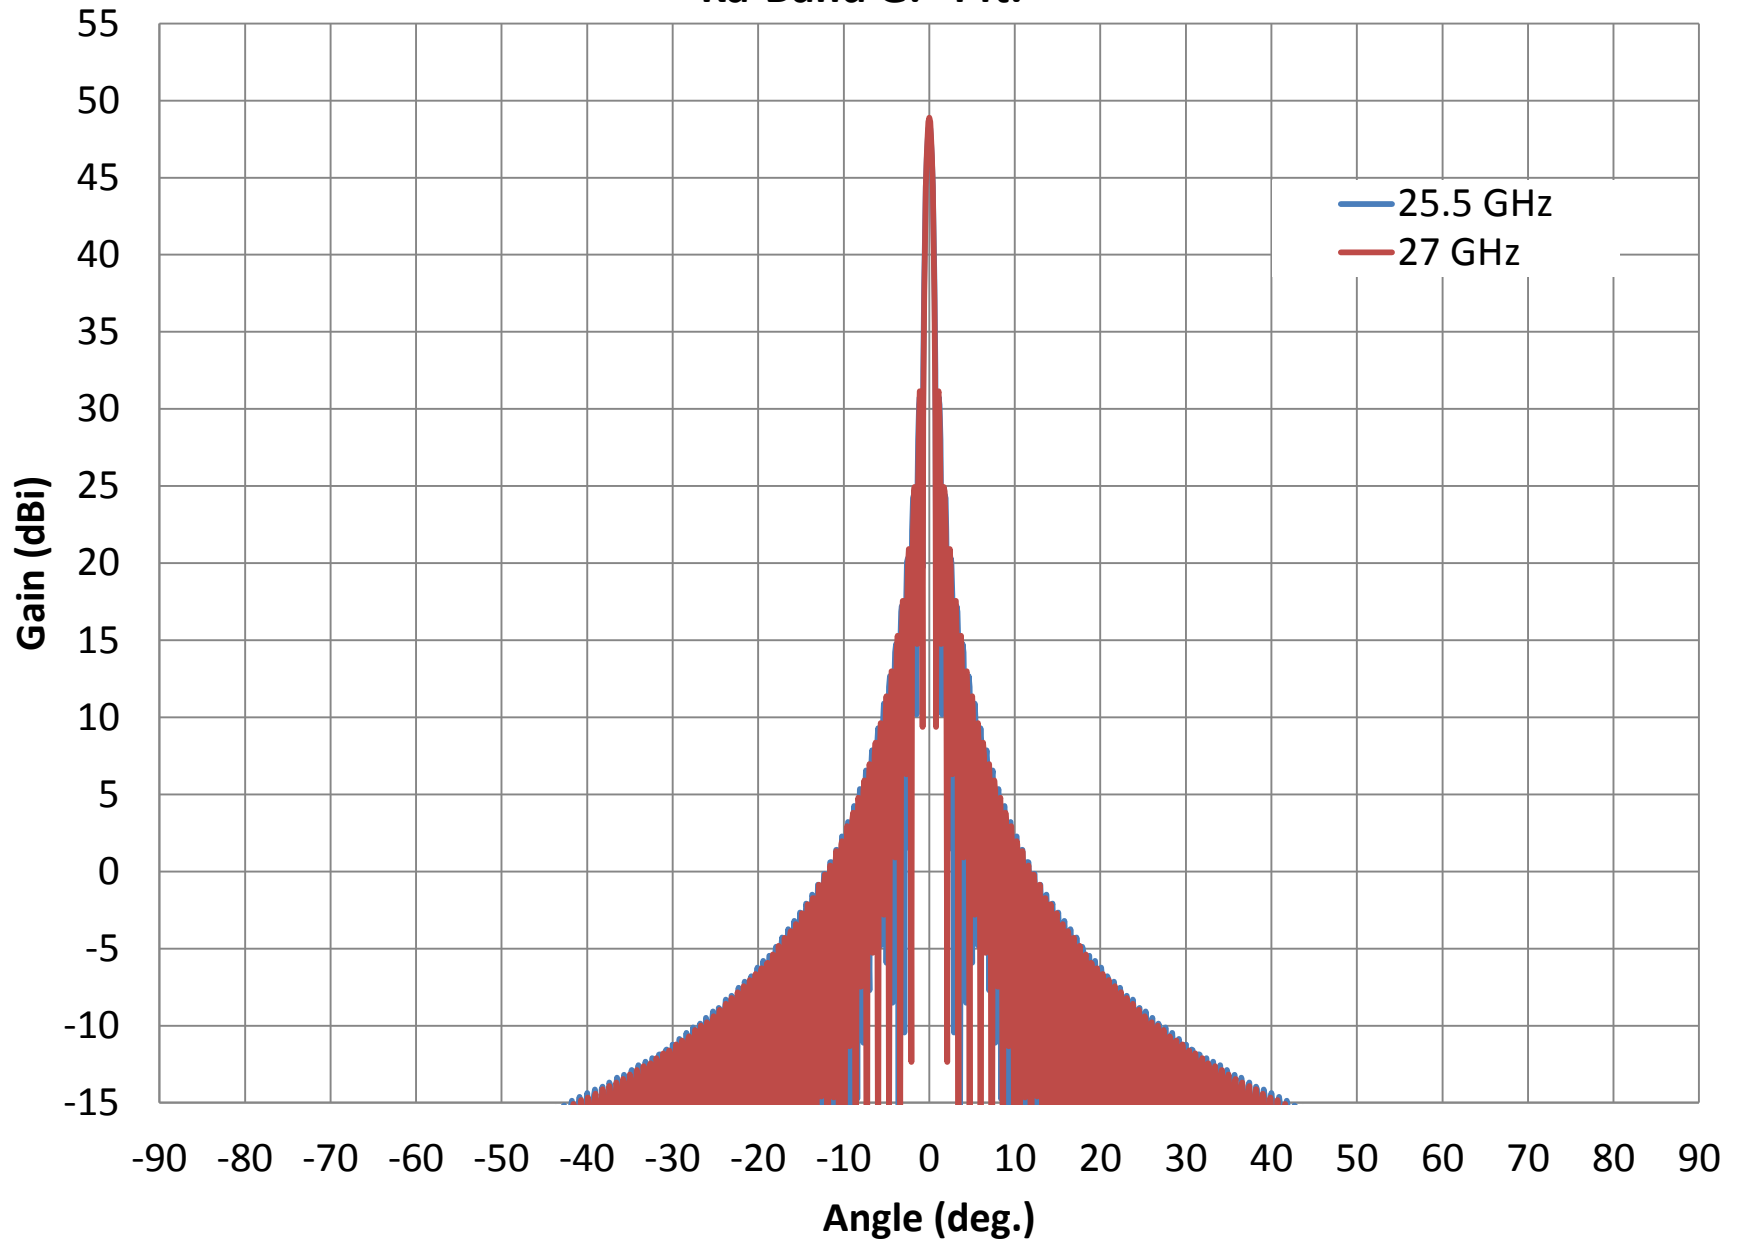

Scientific Atlanta SA 2-4A Transmit Antenna Patterns

Ka-Band G: 4 ft.

Ka-Band G: 4 ft.