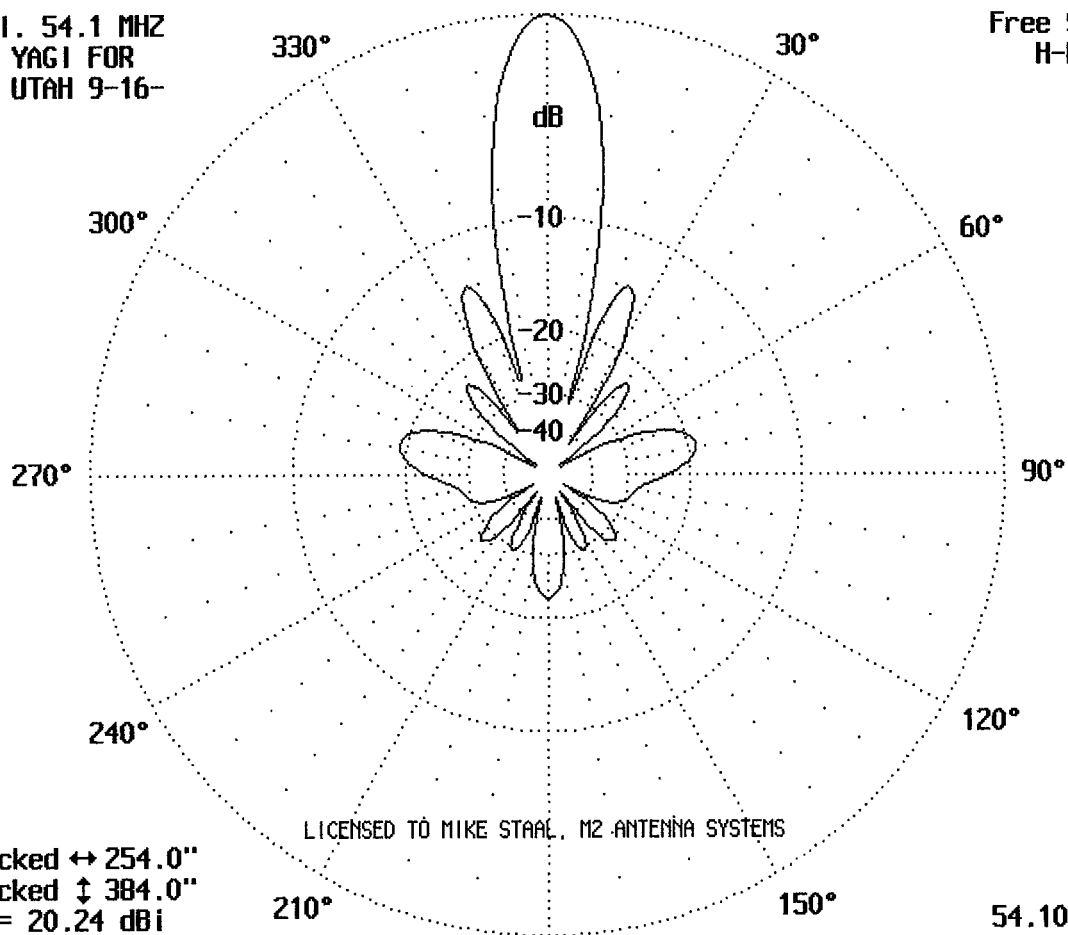

M2 ASI, 54.1 MHZ
6M5UU YAGI FOR
UNIV. UTAH 9-16-
11

Free Space
H-Plane

M2 ASI, 54.1 MHZ
6M5UU YAGI FOR
UNIV. UTAH 9-16-
11

Free Space
E-Plane