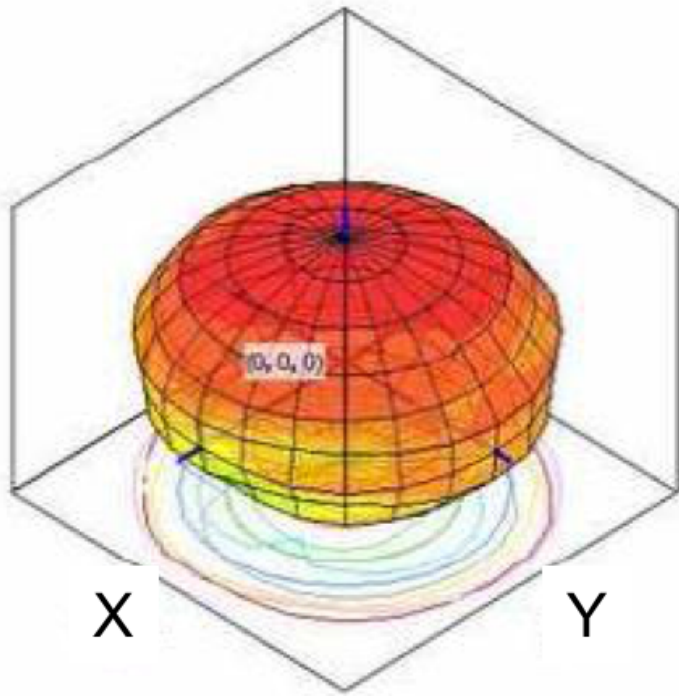

Z

X

Y

X

Y

-13

-7

0

6

dB

Z

X

TBEx L-Band antenna pattern