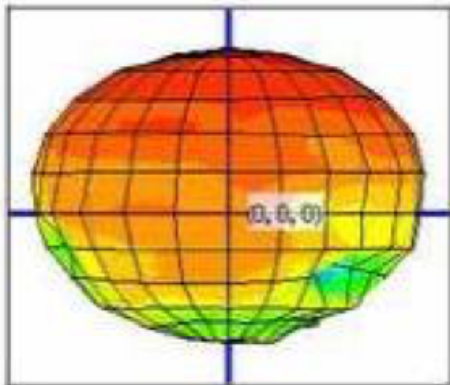

Z

X

Y

X

Y

-13

-7

0

6

dB

Z

X

TBEx L-Band antenna pattern