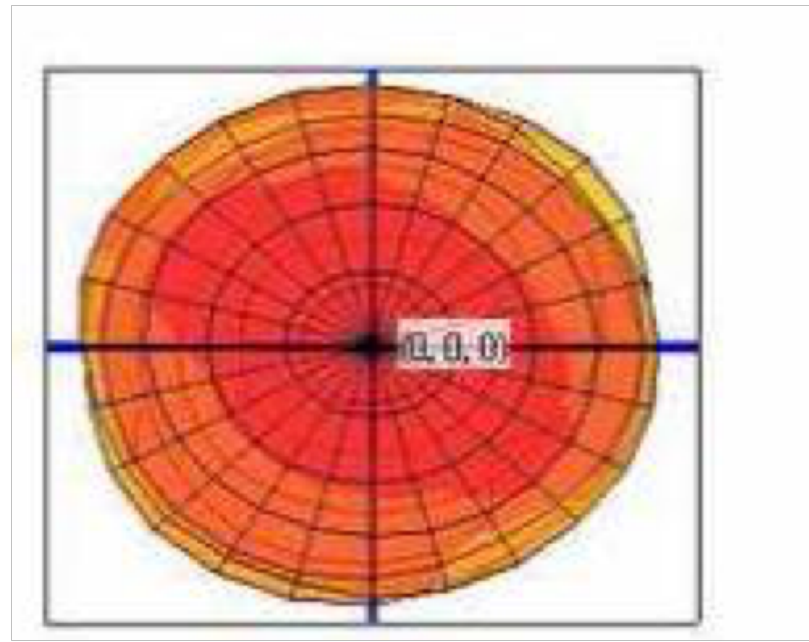

Z

X

Y

X

Y

-13

-7

0

6

dB

Z

X

TBEx L-Band antenna pattern